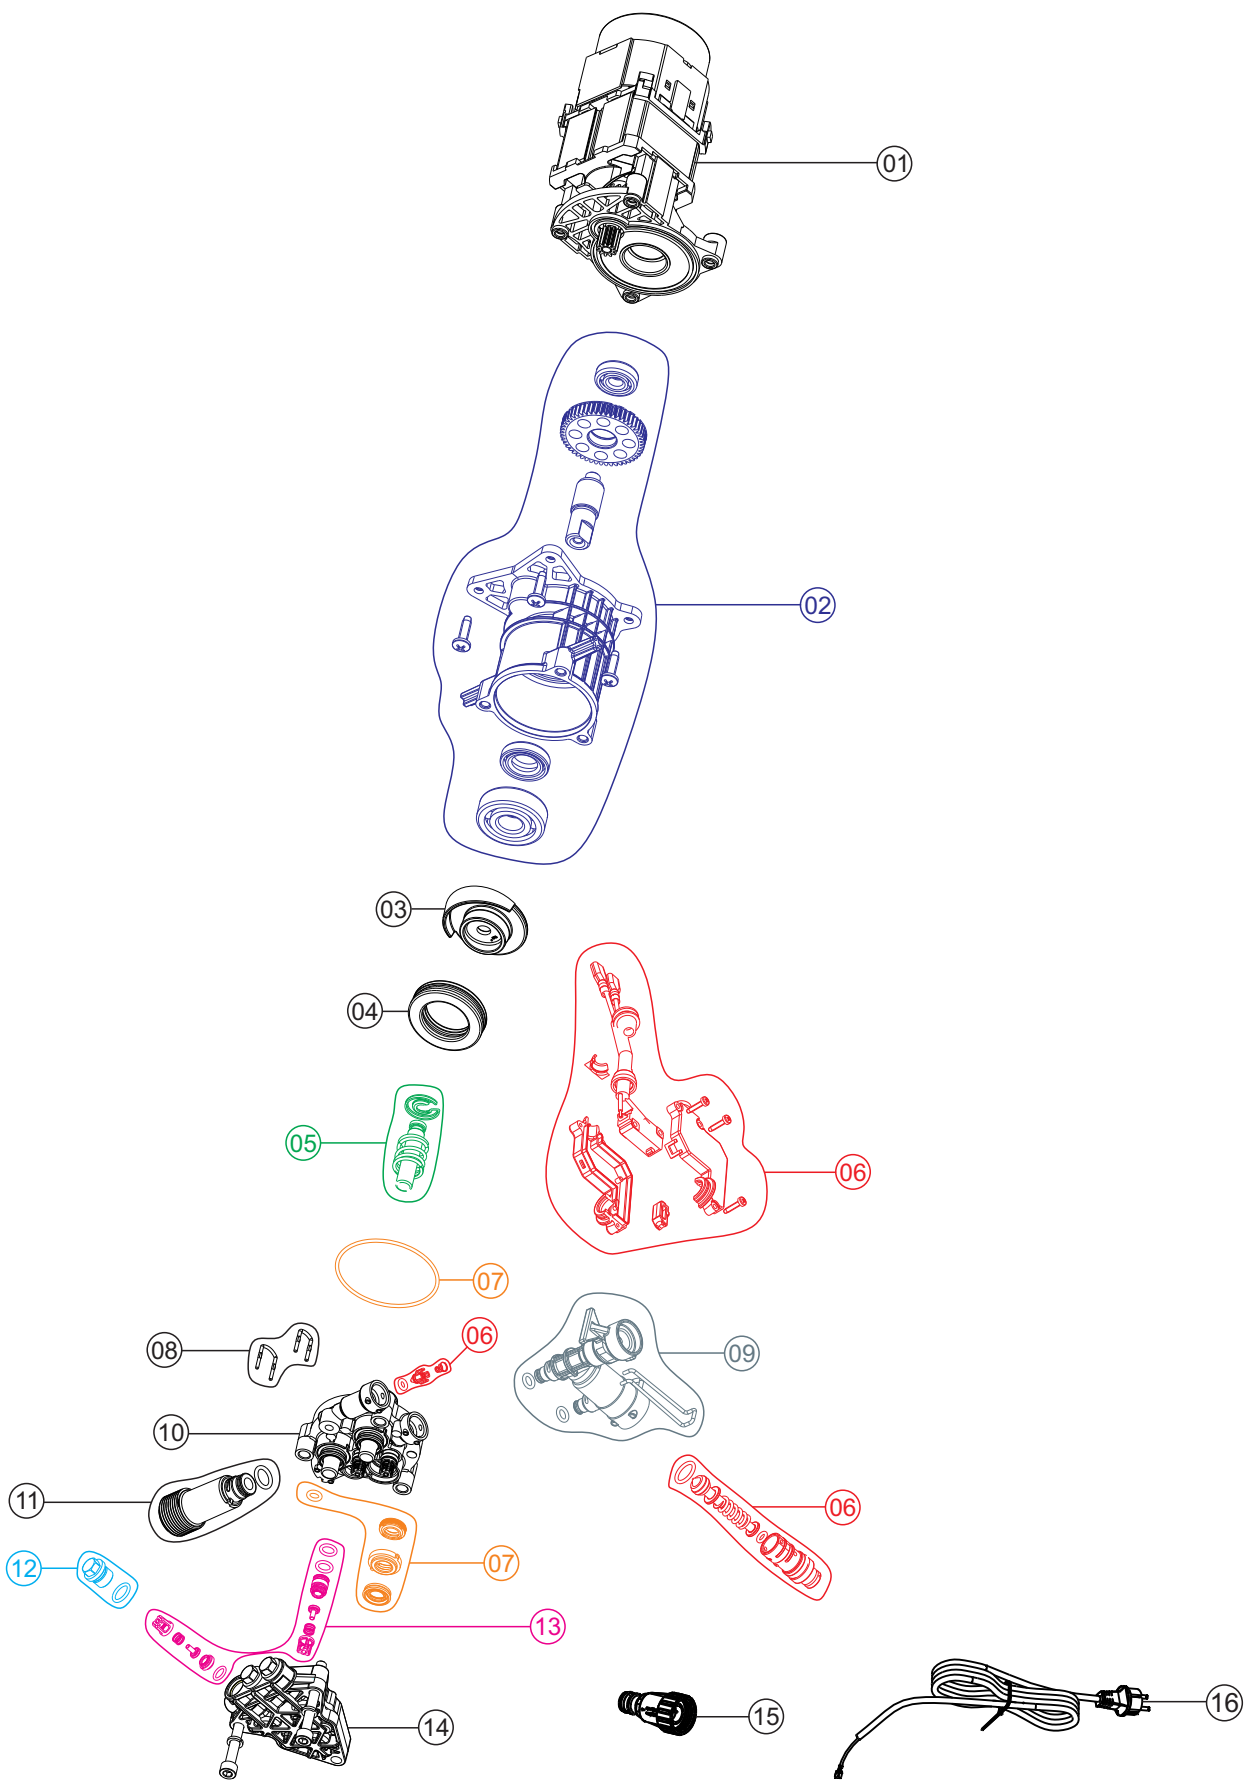

Wap

CATÁLOGO DE PEÇAS PARA REPOSIÇÃO

LAVADORA DE ALTA PRESSÃO OUSADA WL 2600 / OUSADA WL 2600 ULTRA

FW009455 (127V)
FW009456 (220V)

ULTRA - FW009457 (127V)
ULTRA - FW009458 (220V)

REVISÃO : 02 - JANEIRO/2025
REFERÊNCIA - VEG02.173

O conteúdo deste documento não deve ser reproduzido ou cedido a terceiros sem a autorização prévia da Fresnomaq Indústria de Máquinas S/A

Vista Explodida Carenagem

Lista de Peças

01	FW009655	ALÇA LONGA	1	
02	FW009653	SUPORE DA PISTOLA	1	
03	FW009657	BOTÃO DO INTERRUPTOR	1	
04	FW009658	CARENAGEM FRONTAL	1	
05	FW009654	SUPORE P/ CABO ELÉTRICO	1	
06	FW009656	CARENAGEM TRASEIRA	1	
07	FW009673	PORTA ACESSÓRIOS	1	
08	FW009669	KIT RODA E CALOTA	2	
09	FW009641	INTERRUPTOR ELÉTRICO	1	
10	FW009642	ACIONADOR DO INTERRUPTOR	1	

Lista de Peças

11	FW009643	TAMPA DA CAIXA ELÉTRICA	1	
12	FW009645	TAMPA PROTETOR DO MOTOR	1	
13	FW009644	TAMPA INFERIOR DO MOTOR	1	
14	FW009674	PISTOLA DE ALTA PRESSÃO	1	
15	FW009671	BAIONETA	1	
16	FW009670	LANÇA C/ BICO REGULÁVEL	1	
17	FW009672	MANGUEIRA DE ALTA PRESSÃO	1	
18	FW009651	MANGUEIRA DESENTUPIDORA	1	
19	FW006893	AGULHA LIMPA BICO	1	

Vista Explodida Conj. Motorbomba

Lista de Peças

01	FW009664	MOTOR 127V 50/60 HZ	1	
	FW009665	MOTOR 220V 50/60 HZ		
02	FW009666	KIT CARTER ENGRENAGEM	1	
03	FW009661	CAME 9,3°	1	
04	FW009650	ROLAMENTO AXIAL	1	
05	FW009649	KIT PISTÃO (C/ 3 UNIDADES)	1	
06	FW009646	KIT MICROSWITCH	1	
07	FW009663	KIT VEDAÇÃO (C/ 3 UNIDADES)	1	
08	FW009651	KIT PINO TRAVA (C/ 4 UNIDADES)	1	
09	FW009647	KIT CONEXÃO SAÍDA DE ÁGUA	1	
10	FW009660	GUIA PISTÃO	1	