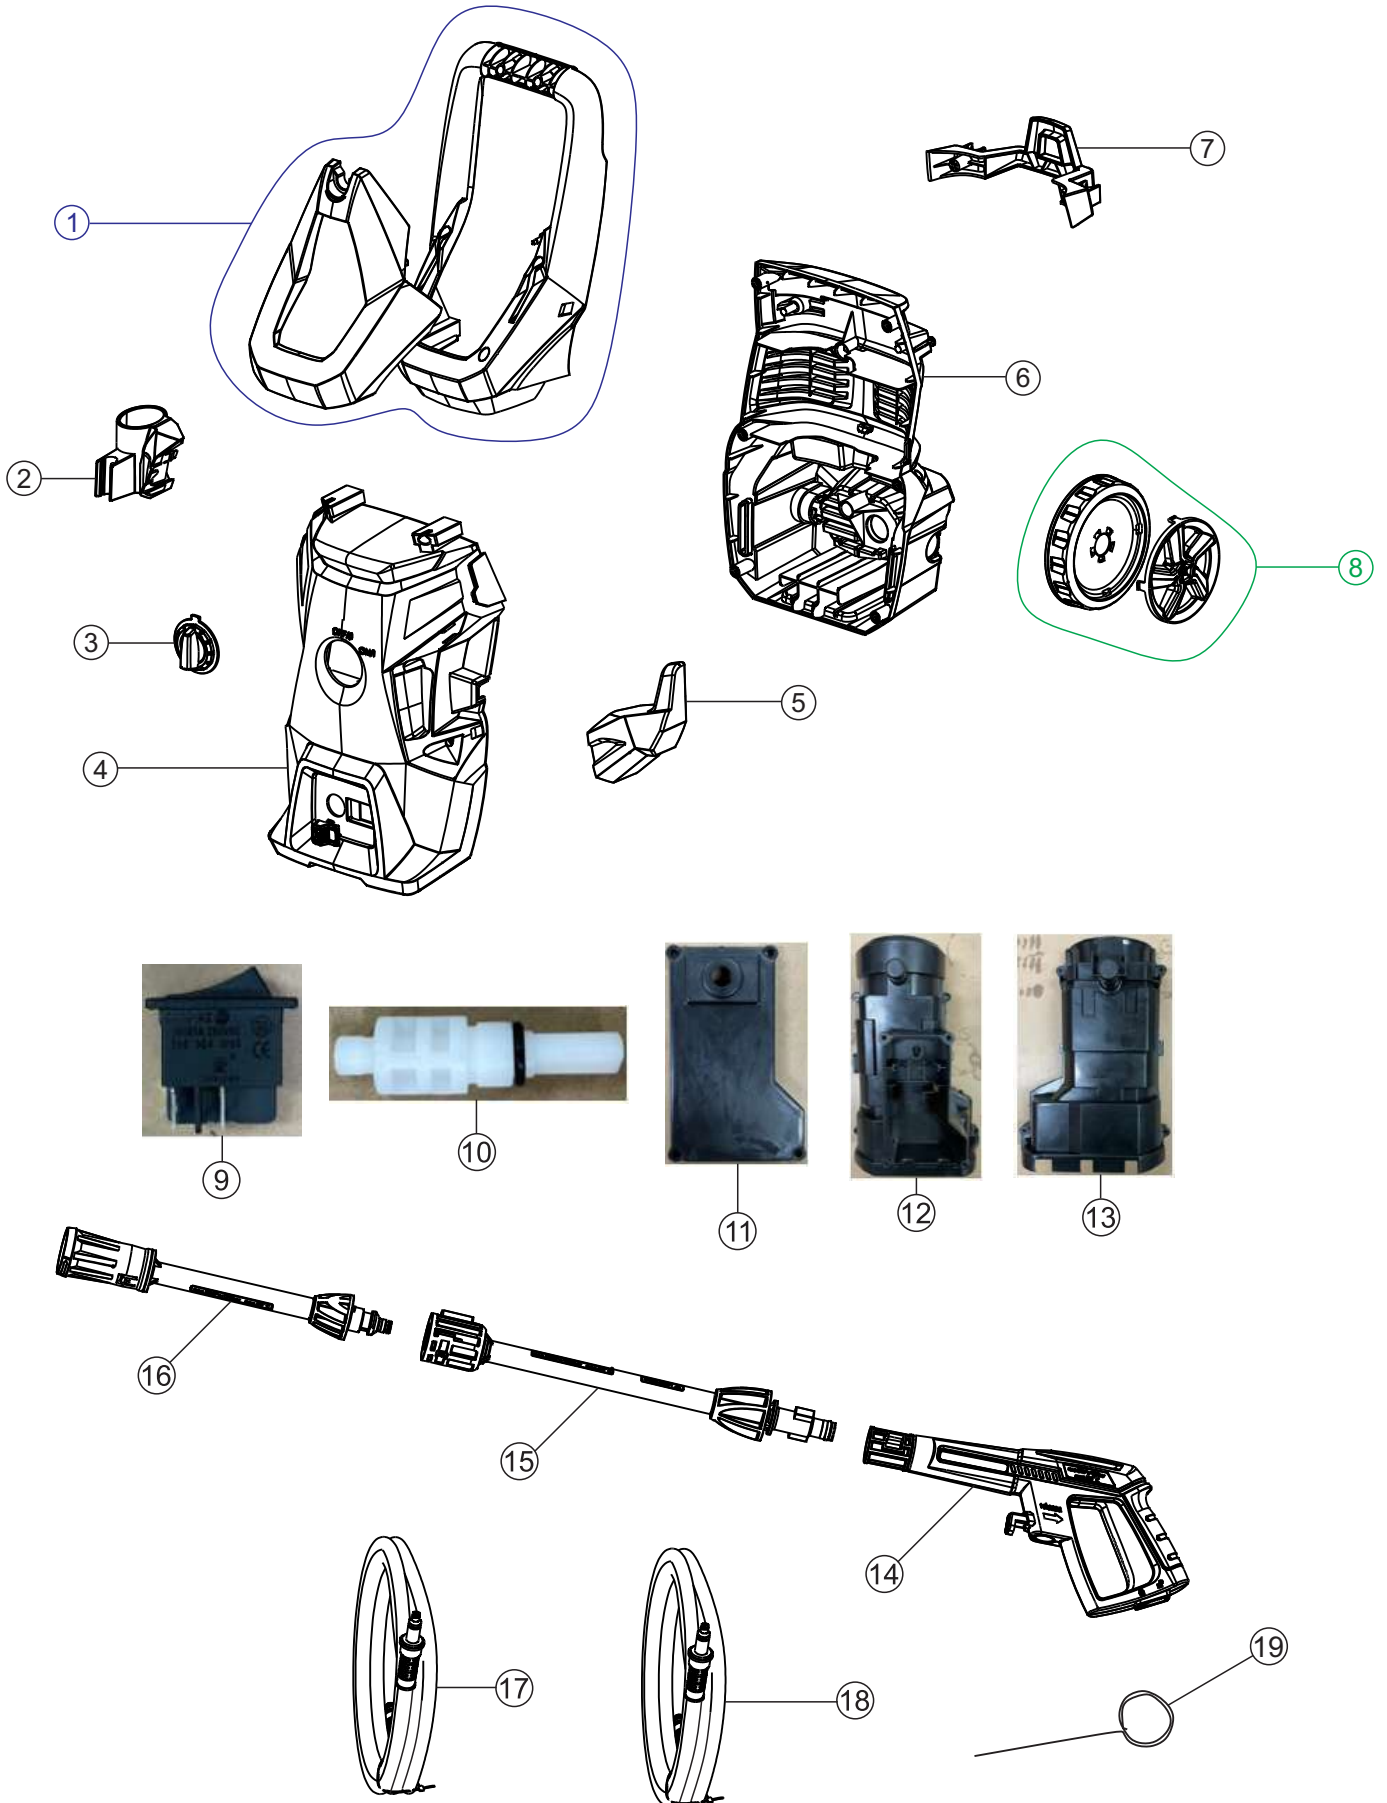

Wap

CATÁLOGO DE PEÇAS PARA REPOSIÇÃO

LAVADORA DE ALTA PRESSÃO OUSADA WL 2600 / OUSADA WL 2600 ULTRA

FW009455 (127V)
FW009456 (220V)

ULTRA - FW009457 (127V)
ULTRA - FW009458 (220V)

REVISÃO : 02 - JANEIRO/2025
REFERÊNCIA - VEG02.173

O conteúdo deste documento não deve ser reproduzido ou cedido a terceiros sem a autorização prévia da Fresnomaq Indústria de Máquinas S/A

Vista Explodida Carenagem

Lista de Peças

01	FW009655	ALÇA LONGA	1	
02	FW009653	SUPORE DA PISTOLA	1	
03	FW009657	BOTÃO DO INTERRUPTOR	1	
04	FW009658	CARENAGEM FRONTAL	1	
05	FW009654	SUPORE P/ CABO ELÉTRICO	1	
06	FW009656	CARENAGEM TRASEIRA	1	
07	FW009673	PORTA ACESSÓRIOS	1	
08	FW009669	KIT RODA E CALOTA	2	
09	FW009641	INTERRUPTOR ELÉTRICO	1	
10	FW009642	ACIONADOR DO INTERRUPTOR	1	

Lista de Peças

11	FW009643	TAMPA DA CAIXA ELÉTRICA	1	
12	FW009645	TAMPA PROTETOR DO MOTOR	1	
13	FW009644	TAMPA INFERIOR DO MOTOR	1	
14	FW009674	PISTOLA DE ALTA PRESSÃO	1	
15	FW009671	BAIONETA	1	
16	FW009670	LANÇA C/ BICO REGULÁVEL	1	
17	FW009672	MANGUEIRA DE ALTA PRESSÃO	1	
18	FW009651	MANGUEIRA DESENTUPIDORA	1	
19	FW006893	AGULHA LIMPA BICO	1	

Vista Explodida Conj. Motorbomba

Lista de Peças

01	FW009664	MOTOR 127V 50/60 HZ	1	
	FW009665	MOTOR 220V 50/60 HZ		
02	FW009666	KIT CARTER ENGRENAGEM	1	
03	FW009661	CAME 9,3°	1	
04	FW009650	ROLAMENTO AXIAL	1	
05	FW009649	KIT PISTÃO (C/ 3 UNIDADES)	1	
06	FW009646	KIT MICROSWITCH	1	
07	FW009663	KIT VEDAÇÃO (C/ 3 UNIDADES)	1	
08	FW009651	KIT PINO TRAVA (C/ 4 UNIDADES)	1	
09	FW009647	KIT CONEXÃO SAÍDA DE ÁGUA	1	
10	FW009660	GUIA PISTÃO	1	