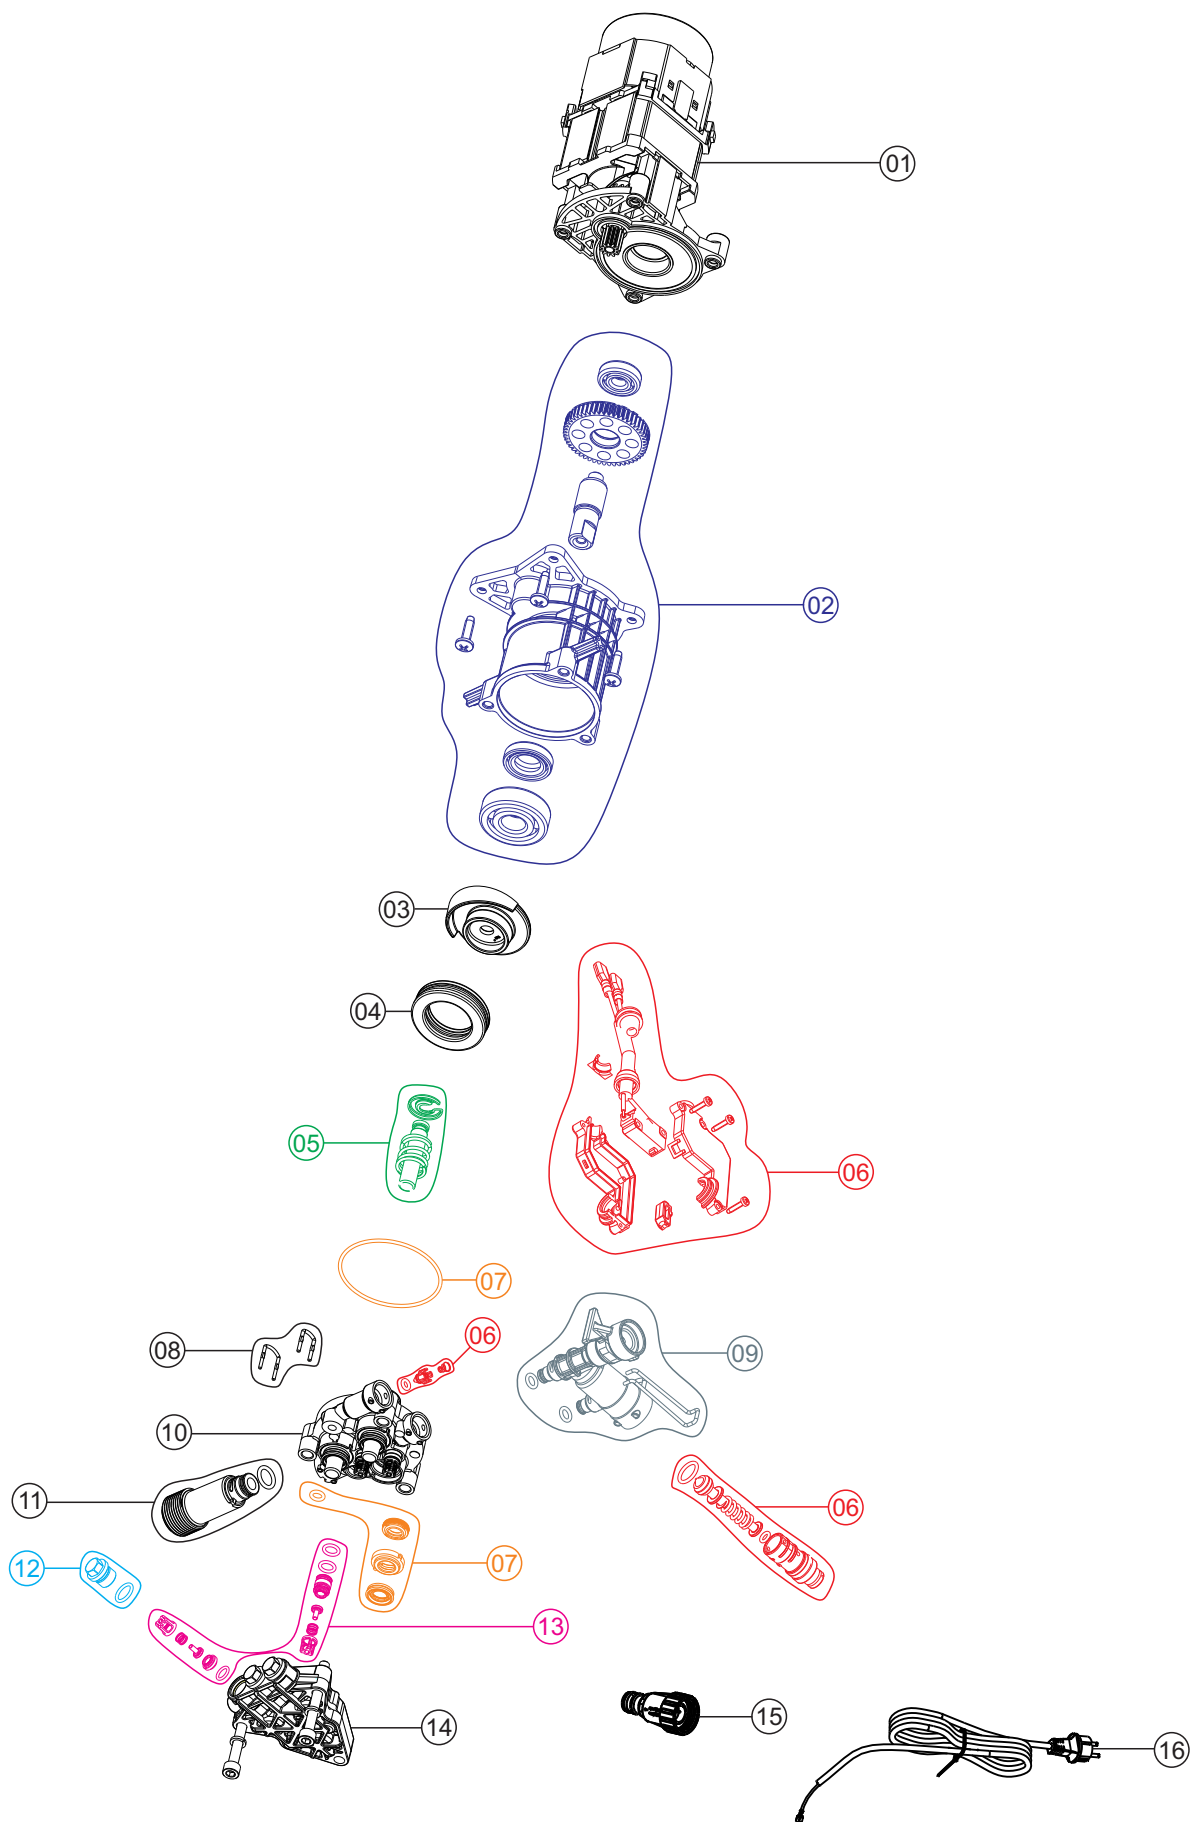

Wap

CATÁLOGO DE PEÇAS PARA REPOSIÇÃO

LAVADORA DE ALTA PRESSÃO OUSADA WL 2610 / OUSADA WL 2610 ULTRA

FW009473 (127V) ULTRA - FW009477 (127V)
FW009474 (220V) ULTRA - FW009478 (220V)

REVISÃO : 03 - JANEIRO/2025
REFERÊNCIA - VEG02.174

O conteúdo deste documento não deve ser reproduzido ou cedido a terceiros sem a autorização prévia da Fresnomaq Indústria de Máquinas S/A

Vista Explodida Carenagem

Lista de Peças

01	FW009655	ALÇA LONGA	1	
02	FW009653	SUORTE DA PISTOLA	1	
03	FW011232	BOTÃO DO INTERRUPTOR	1	
04	FW010061	CARENAGEM FRONTAL	1	
05	FW009654	SUORTE P/ CABO ELÉTRICO	1	
06	FW009656	CARENAGEM TRASEIRA	1	
07	FW009673	PORTA ACESSÓRIOS	1	
08	FW010062	KIT RODA E CALOTA	2	
09	FW009641	INTERRUPTOR ELÉTRICO	1	
10	FW009642	ACIONADOR DO INTERRUPTOR	1	

Lista de Peças

11	FW009643	TAMPA DA CAIXA ELÉTRICA	1	
12	FW009645	TAMPA PROTETOR DO MOTOR	1	
13	FW009644	TAMPA INFERIOR DO MOTOR	1	
14	FW009674	PISTOLA DE ALTA PRESSÃO	1	
15	FW009671	BAIONETA	1	
16	FW009670	LANÇA C/ BICO REGULÁVEL	1	
17	FW009672	MANGUEIRA DE ALTA PRESSÃO	1	
18	FW006951	MANGUEIRA DESENTUPIDORA	1	
19	FW006893	AGULHA LIMPA BICO	1	

Vista Explodida Conj. Motorbomba

Lista de Peças

01	FW009664	MOTOR 127V 50/60 HZ	1	
	FW009665	MOTOR 220V 50/60 HZ		
02	FW009666	KIT CARTER ENGRENAGEM	1	
03	FW009661	CAME 9,3°	1	
04	FW009650	ROLAMENTO AXIAL	1	
05	FW009649	KIT PISTÃO (C/ 3 UNIDADES)	1	
06	FW009646	KIT MICROSWITCH	1	
07	FW009663	KIT VEDAÇÃO (C/ 3 UNID.)	1	
08	FW009651	KIT PINO TRAVA (C/ 4 UNIDADES)	1	
09	FW009647	CONEXÃO SAÍDA DE ÁGUA	1	
10	FW009660	GUIA PISTÃO	1	