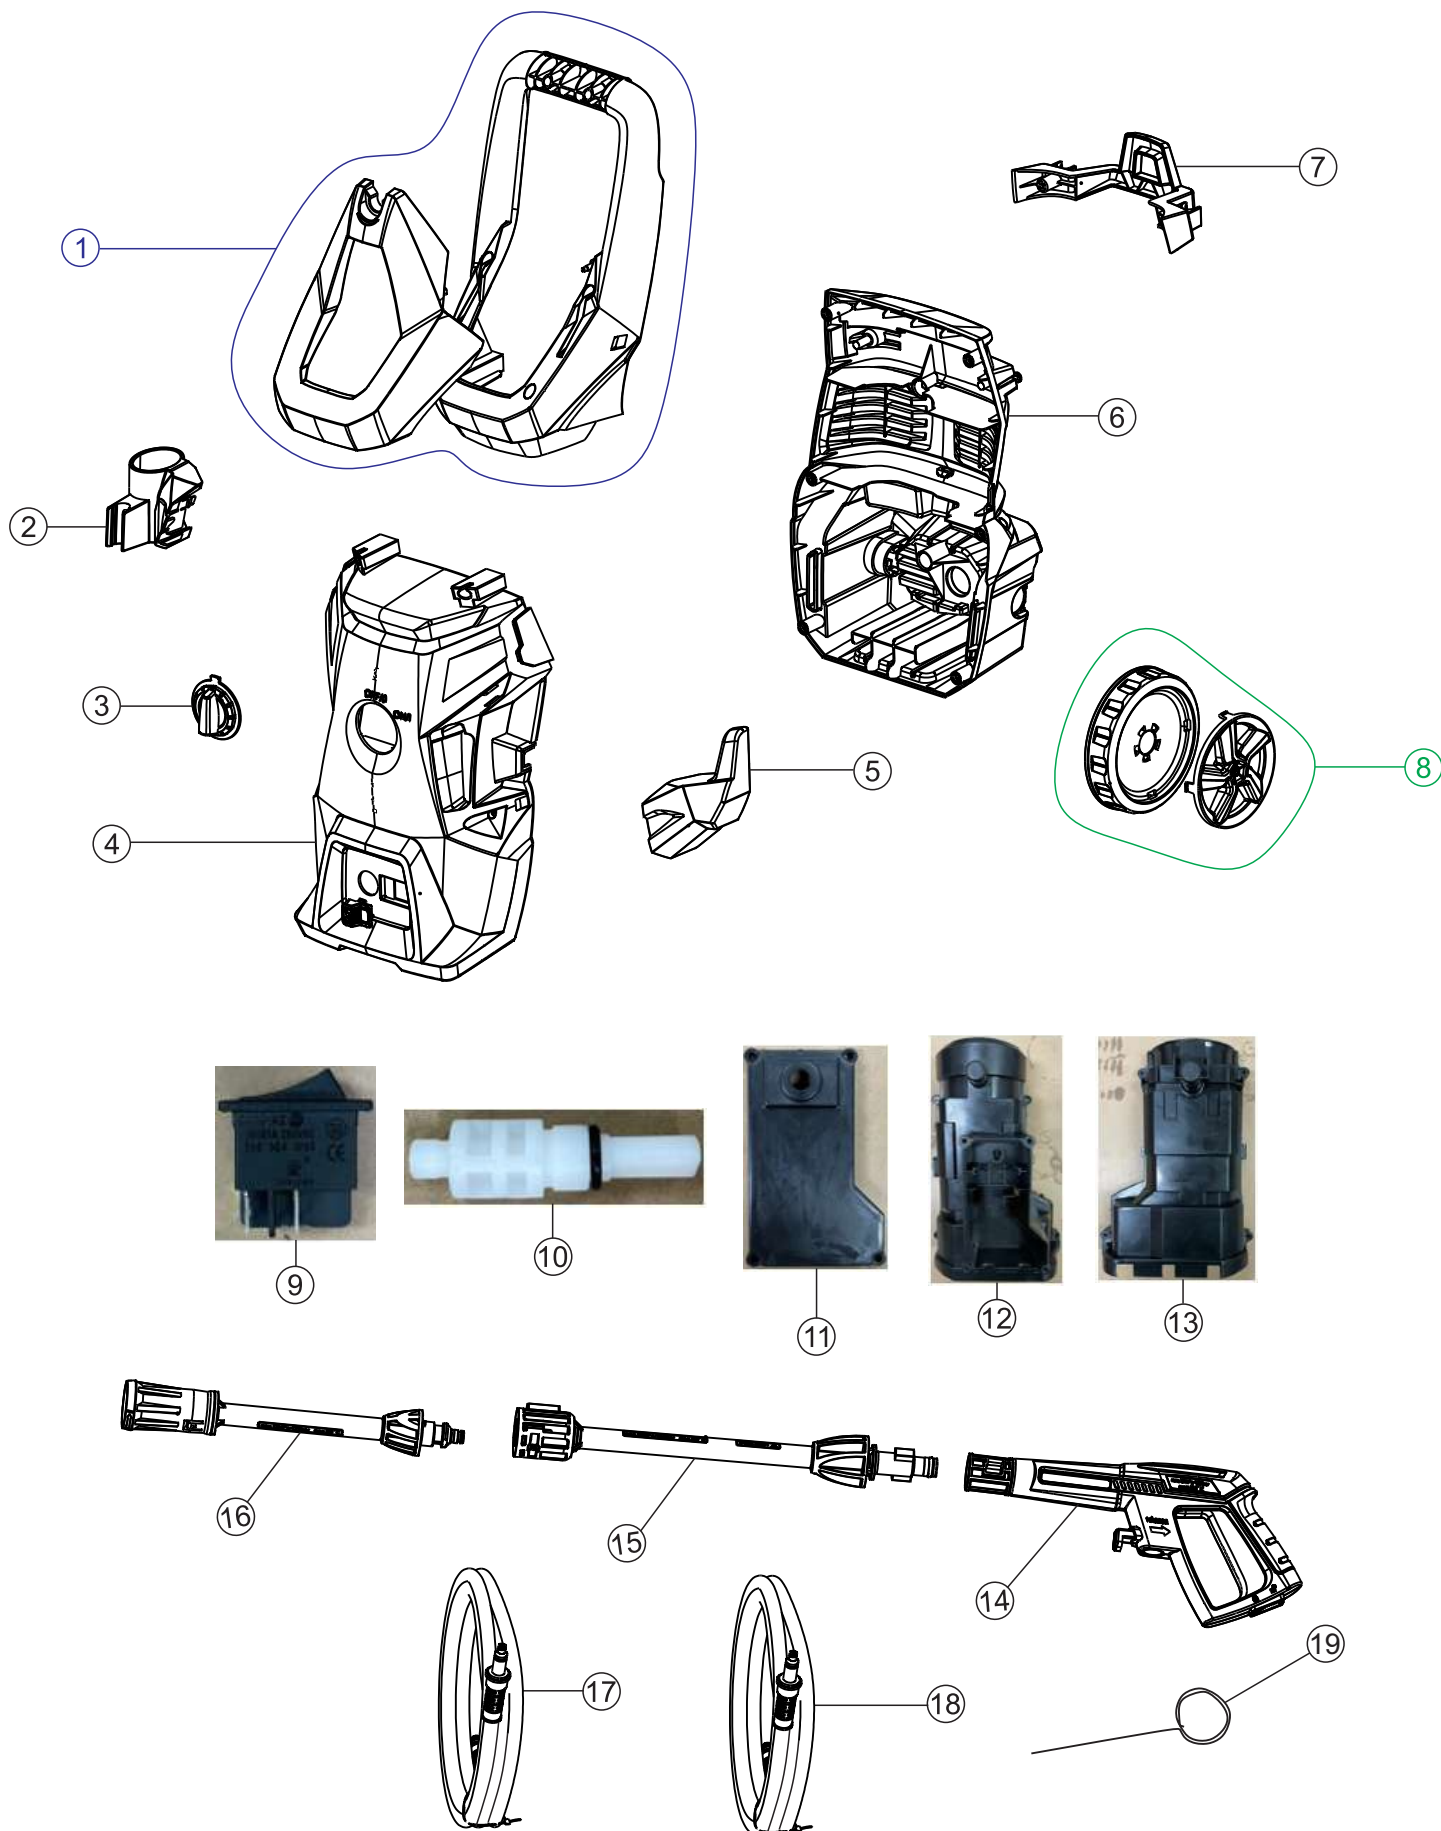

Wap

CATÁLOGO DE PEÇAS PARA REPOSIÇÃO

LAVADORA DE ALTA PRESSÃO OUSADA WL 2610 / OUSADA WL 2610 ULTRA

FW009473 (127V) ULTRA - FW009477 (127V)
FW009474 (220V) ULTRA - FW009478 (220V)

REVISÃO : 03 - JANEIRO/2025
REFERÊNCIA - VEG02.174

O conteúdo deste documento não deve ser reproduzido ou cedido a terceiros sem a autorização prévia da Fresnomaq Indústria de Máquinas S/A

Vista Explodida Carenagem

Lista de Peças

01	FW009655	ALÇA LONGA	1	
02	FW009653	SUORTE DA PISTOLA	1	
03	FW011232	BOTÃO DO INTERRUPTOR	1	
04	FW010061	CARENAGEM FRONTAL	1	
05	FW009654	SUORTE P/ CABO ELÉTRICO	1	
06	FW009656	CARENAGEM TRASEIRA	1	
07	FW009673	PORTA ACESSÓRIOS	1	
08	FW010062	KIT RODA E CALOTA	2	
09	FW009641	INTERRUPTOR ELÉTRICO	1	
10	FW009642	ACIONADOR DO INTERRUPTOR	1	

Vista Explodida Conj. Motorbomba

Lista de Peças

01	FW009664	MOTOR 127V 50/60 HZ	1	
	FW009665	MOTOR 220V 50/60 HZ		
02	FW009666	KIT CARTER ENGRENAGEM	1	
03	FW009661	CAME 9,3°	1	
04	FW009650	ROLAMENTO AXIAL	1	
05	FW009649	KIT PISTÃO (C/ 3 UNIDADES)	1	
06	FW009646	KIT MICROSWITCH	1	
07	FW009663	KIT VEDAÇÃO (C/ 3 UNID.)	1	
08	FW009651	KIT PINO TRAVA (C/ 4 UNIDADES)	1	
09	FW009647	CONEXÃO SAÍDA DE ÁGUA	1	
10	FW009660	GUIA PISTÃO	1	

Lista de Peças

11	FW011230	KIT CONEXÃO ENTRADA DE ÁGUA 64mm	1	
12	FW009652	KIT TAMPÃO (C/ 3 UNIDADES)	1	
13	FW009662	KIT VÁLVULA SUCÇÃO/ PRESSÃO (C/ 6 UNIDADES)	1	
14	FW009659	CABEÇOTE DE ALUMÍNIO	1	
15	FW006859	ESPIGÃO ENGATE RÁPIDO CPL	1	
16	FW009667	CABO ELÉTRICO 2x1 mm ² 2 PINO 4mm	1	
	FW009668	CABO ELÉTRICO 2x0,75 mm ² 2 PINO 4mm		
*	FW009476	MANUAL DE INSTR WAP OUSADA WL 2610	1	-
*	FW009475	CX WAP OUSADA WL 2610	1	-
*	ECB00225	ETIQ C. BAR WAP OUSADA WL 2610 127V	1	-
*	ECB00226	ETIQ C. BAR WAP OUSADA WL 2610 220V	1	-
*	ECB00227	ETIQ C. BAR WAP OUSADA WL 2610 ULTRA 127V	1	-
*	ECB00228	ETIQ C. BAR WAP OUSADA WL 2610 ULTRA 220V	1	-