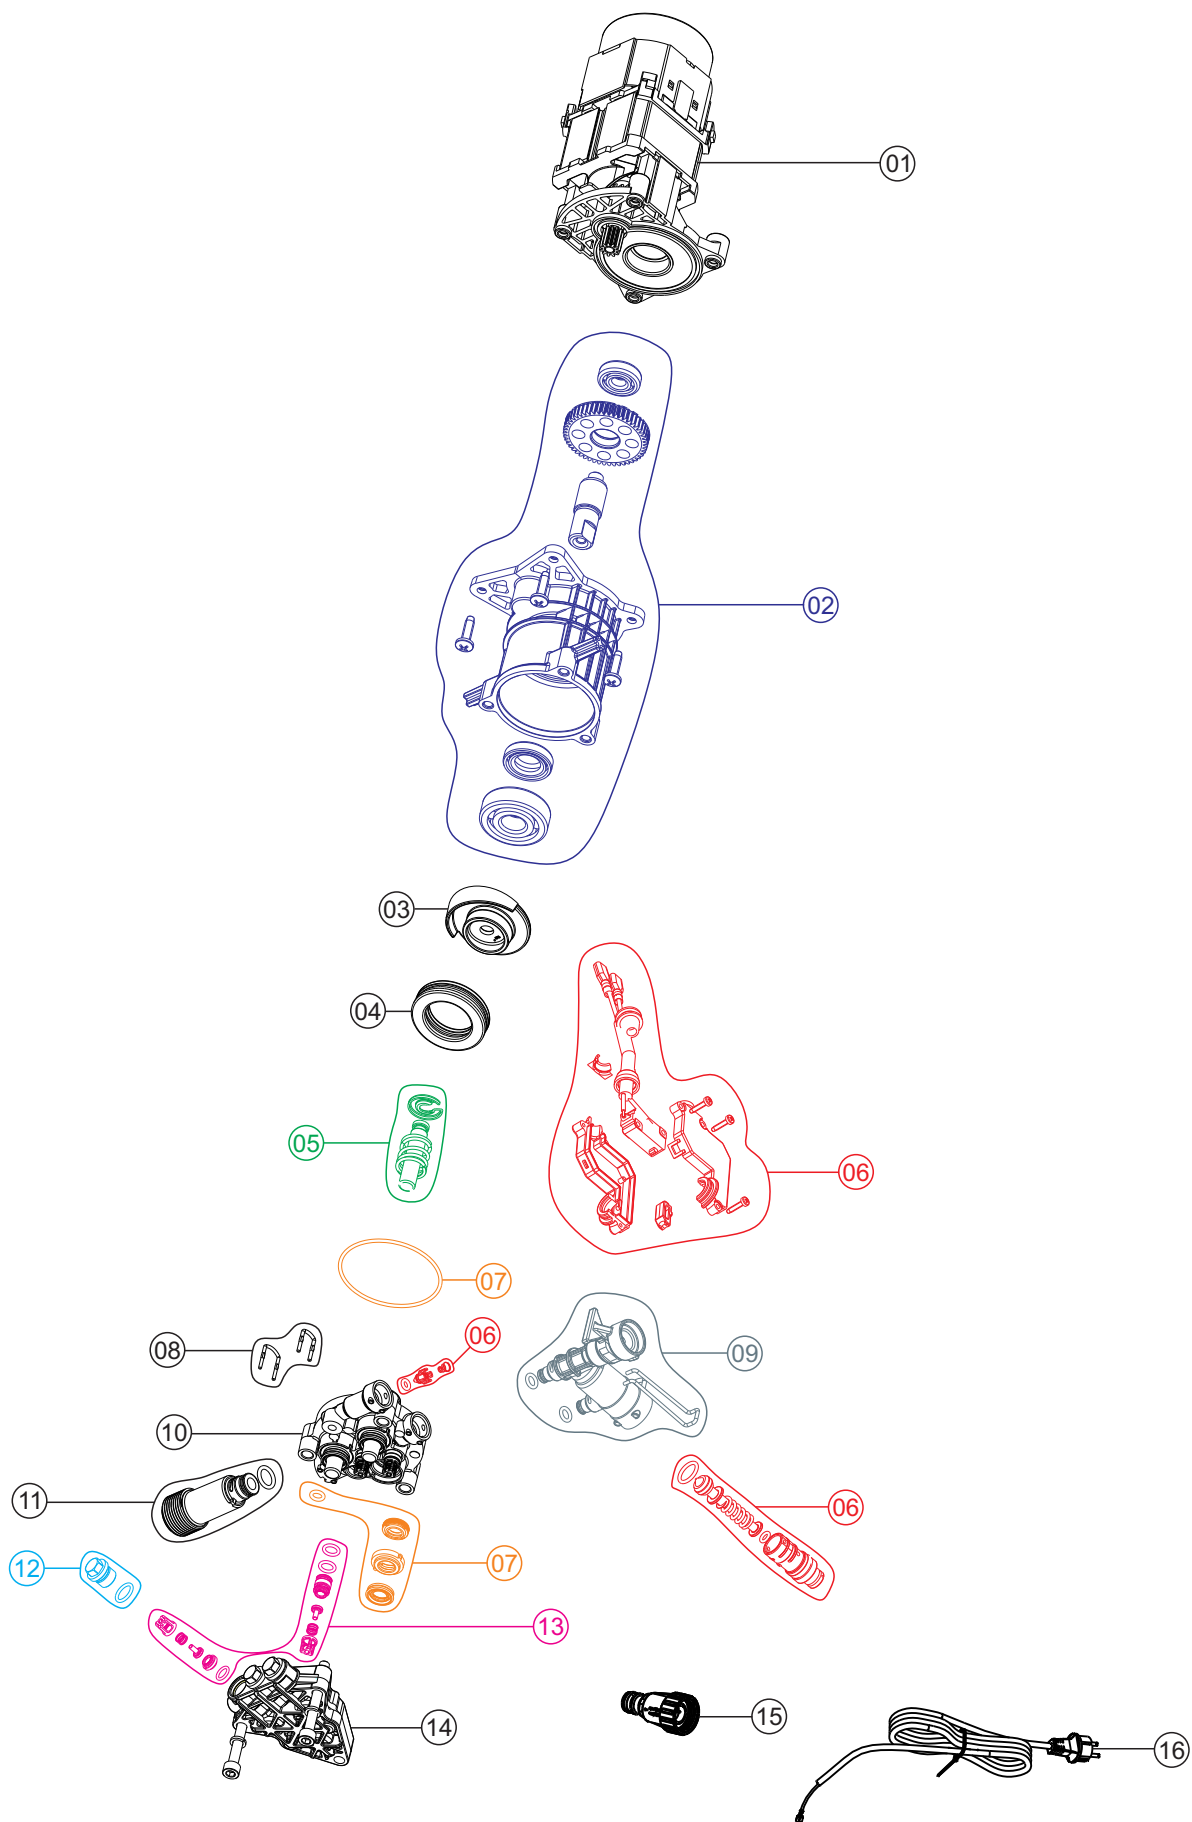

Wap

CATÁLOGO DE PEÇAS PARA REPOSIÇÃO

LAVADORA DE ALTA PRESSÃO WL 2660 TURBO / WL 2660 TURBO ULTRA

FW009595 (127V)
FW009596 (220V)

ULTRA - FW009459 (127V)
ULTRA - FW009460 (220V)

REVISÃO : 02 - OUTUBRO/2024
REFERÊNCIA - VEG02.176

O conteúdo deste documento não deve ser reproduzido ou cedido a terceiros sem a autorização prévia da Fresnomaq Indústria de Máquinas S/A

Vista Explodida Carenagem

Lista de Peças

01	FW009683	ALÇA LONGA	1	
02	FW009653	SUPORE DA PISTOLA	1	
03	FW009685	BOTÃO DO INTERRUPTOR	1	
04	FW009686	CARENAGEM FRONTAL	1	
05	FW009654	SUPORE P/ CABO ELÉTRICO	1	
06	FW009684	CARENAGEM TRASEIRA	1	
07	FW009673	PORTA ACESSÓRIOS	1	
08	FW009690	KIT RODA E CALOTA	2	
09	FW009641	INTERRUPTOR ELÉTRICO	1	
10	FW009642	ACIONADOR DO INTERRUPTOR	1	

Lista de Peças

11	FW009695	TAMPA DA CAIXA ELÉTRICA	1	
12	FW009697	TAMPA SUPERIOR DO MOTOR	1	
13	FW009696	TAMPA INFERIOR DO MOTOR	1	
14	FW009674	PISTOLA DE ALTA PRESSÃO	1	
15	FW009692	BAIONETA	1	
16	FW009691	LANÇA C/ BICO REGULÁVEL	1	
17	FW009672	MANGUEIRA DE ALTA PRESSÃO NYLON 5 METROS	1	
18	FW006951	MANGUEIRA DESENTUPIDORA	1	
19	FW009693	APLICADOR DE DETERGENTE	1	
20	FW009694	BICO TURBO	1	

Vista Explodida Conj. Motorbomba

Lista de Peças

01	FW009688	MOTOR ELÉTRICO UNIVERSAL 127V 50/60 HZ	1	
	FW009689	MOTOR ELÉTRICO UNIVERSAL 220V 50/60 HZ		
02	FW009666	KIT CARTER ENGRENAGEM	1	
03	FW009687	CAME	1	
04	FW009650	ROLAMENTO AXIAL	1	
05	FW009649	KIT PISTÃO (C/ 3 UNIDADES)	1	
06	FW009681	KIT MICROSWITCH	1	
07	FW009663	KIT VEDAÇÃO (C/ 3 UNIDADES)	1	
08	FW009651	KIT PINO TRAVA (C/ 4 UNIDADES)	1	
09	FW009682	KIT CONEXÃO SAÍDA DE ÁGUA	1	
10	FW009660	GUIA PISTÃO	1	