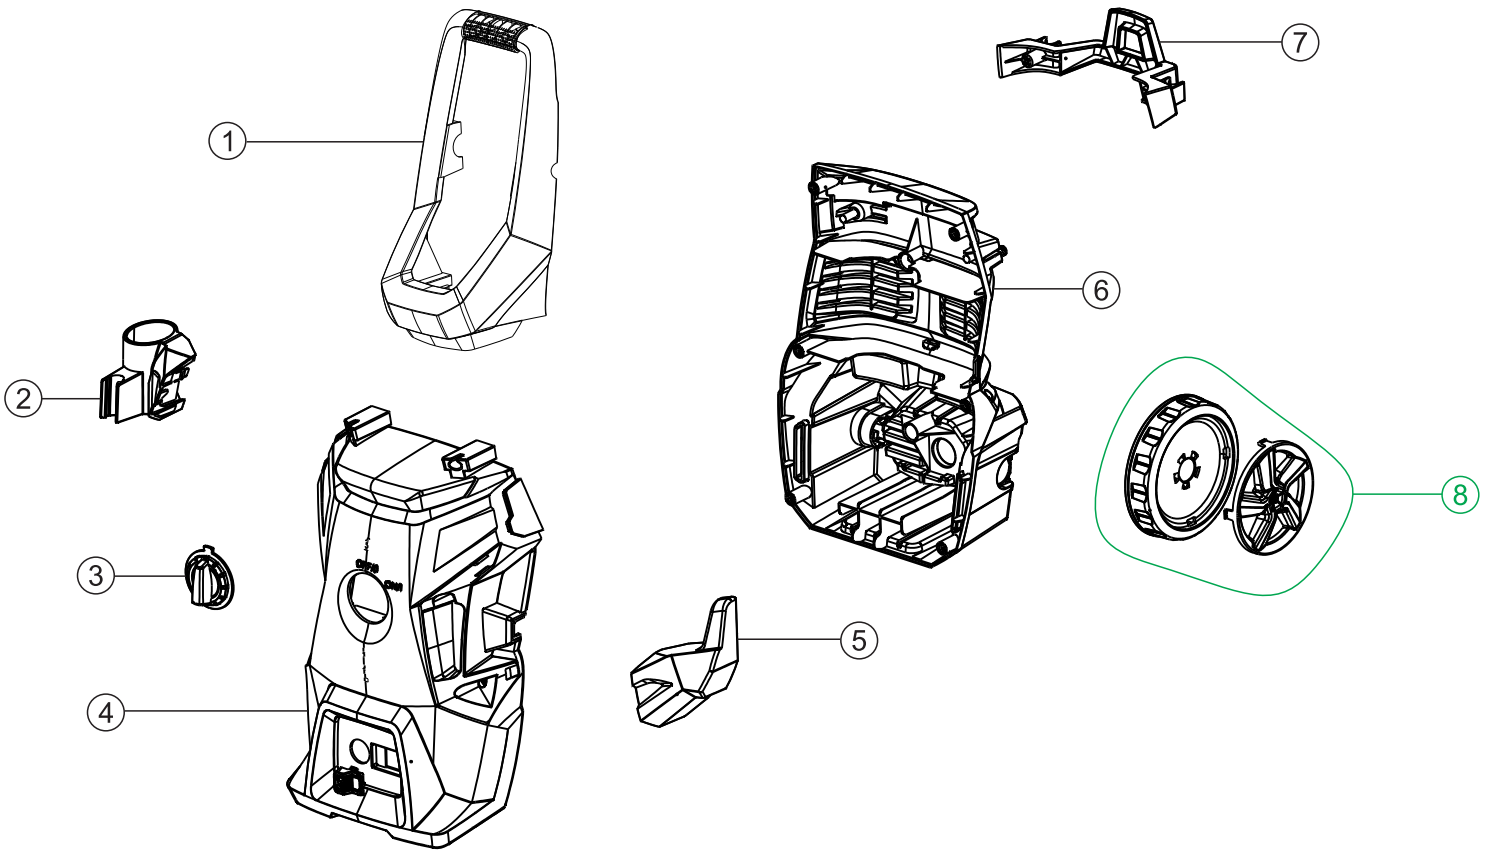

Wap

CATÁLOGO DE PEÇAS PARA REPOSIÇÃO

LAVADORA DE ALTA PRESSÃO WL 2660 TURBO / WL 2660 TURBO ULTRA

FW009595 (127V)
FW009596 (220V)

ULTRA - FW009459 (127V)
ULTRA - FW009460 (220V)

REVISÃO : 02 - OUTUBRO/2024
REFERÊNCIA - VEG02.176

O conteúdo deste documento não deve ser reproduzido ou cedido a terceiros sem a autorização prévia da Fresnomaq Indústria de Máquinas S/A

Vista Explodida Carenagem

Lista de Peças

01	FW009683	ALÇA LONGA	1	
02	FW009653	SUPORE DA PISTOLA	1	
03	FW009685	BOTÃO DO INTERRUPTOR	1	
04	FW009686	CARENAGEM FRONTAL	1	
05	FW009654	SUPORE P/ CABO ELÉTRICO	1	
06	FW009684	CARENAGEM TRASEIRA	1	
07	FW009673	PORTA ACESSÓRIOS	1	
08	FW009690	KIT RODA E CALOTA	2	
09	FW009641	INTERRUPTOR ELÉTRICO	1	
10	FW009642	ACIONADOR DO INTERRUPTOR	1	

Lista de Peças

11	FW009695	TAMPA DA CAIXA ELÉTRICA	1	
12	FW009697	TAMPA SUPERIOR DO MOTOR	1	
13	FW009696	TAMPA INFERIOR DO MOTOR	1	
14	FW009674	PISTOLA DE ALTA PRESSÃO	1	
15	FW009692	BAIONETA	1	
16	FW009691	LANÇA C/ BICO REGULÁVEL	1	
17	FW009672	MANGUEIRA DE ALTA PRESSÃO NYLON 5 METROS	1	
18	FW006951	MANGUEIRA DESENTUPIDORA	1	
19	FW009693	APLICADOR DE DETERGENTE	1	
20	FW009694	BICO TURBO	1	

Lista de Peças

11	FW009648	KIT CONEXÃO ENTRADA DE ÁGUA 80mm	1	
12	FW009652	KIT TAMPÃO (C/ 3 UNIDADES)	1	
13	FW009662	KIT VÁLVULA SUÇÇÃO/ PRESSÃO (C/ 6 UNIDADES)	1	
14	FW009659	CABEÇOTE DE ALUMÍNIO	1	
15	FW006859	ESPIGÃO ENGATE RÁPIDO CPL RICO	1	
16	FW009667	CABO ELÉTRICO 2X1 mm ² 2 PINO 4mm	1	
	FW009668	CABO ELÉTRICO 2X0,75 mm ² 2 PINO 4mm		
*	FW009635	MANUAL DE INSTR WAP WL 2660 TURBO	1	
*	FW009636	CX WAP WL 2660 TURBO	1	
*	ECB00233	ETIQ C. BAR WAP WL 2660 TURBO 127V	1	
*	ECB00234	ETIQ C. BAR WAP WL 2660 TURBO 220V	1	
*	ECB00235	ETIQ C. BAR WAP WL 2660 TURBO ULTRA 127V	1	
*	ECB00236	ETIQ C. BAR WAP WL 2660 TURBO ULTRA 220V	1	