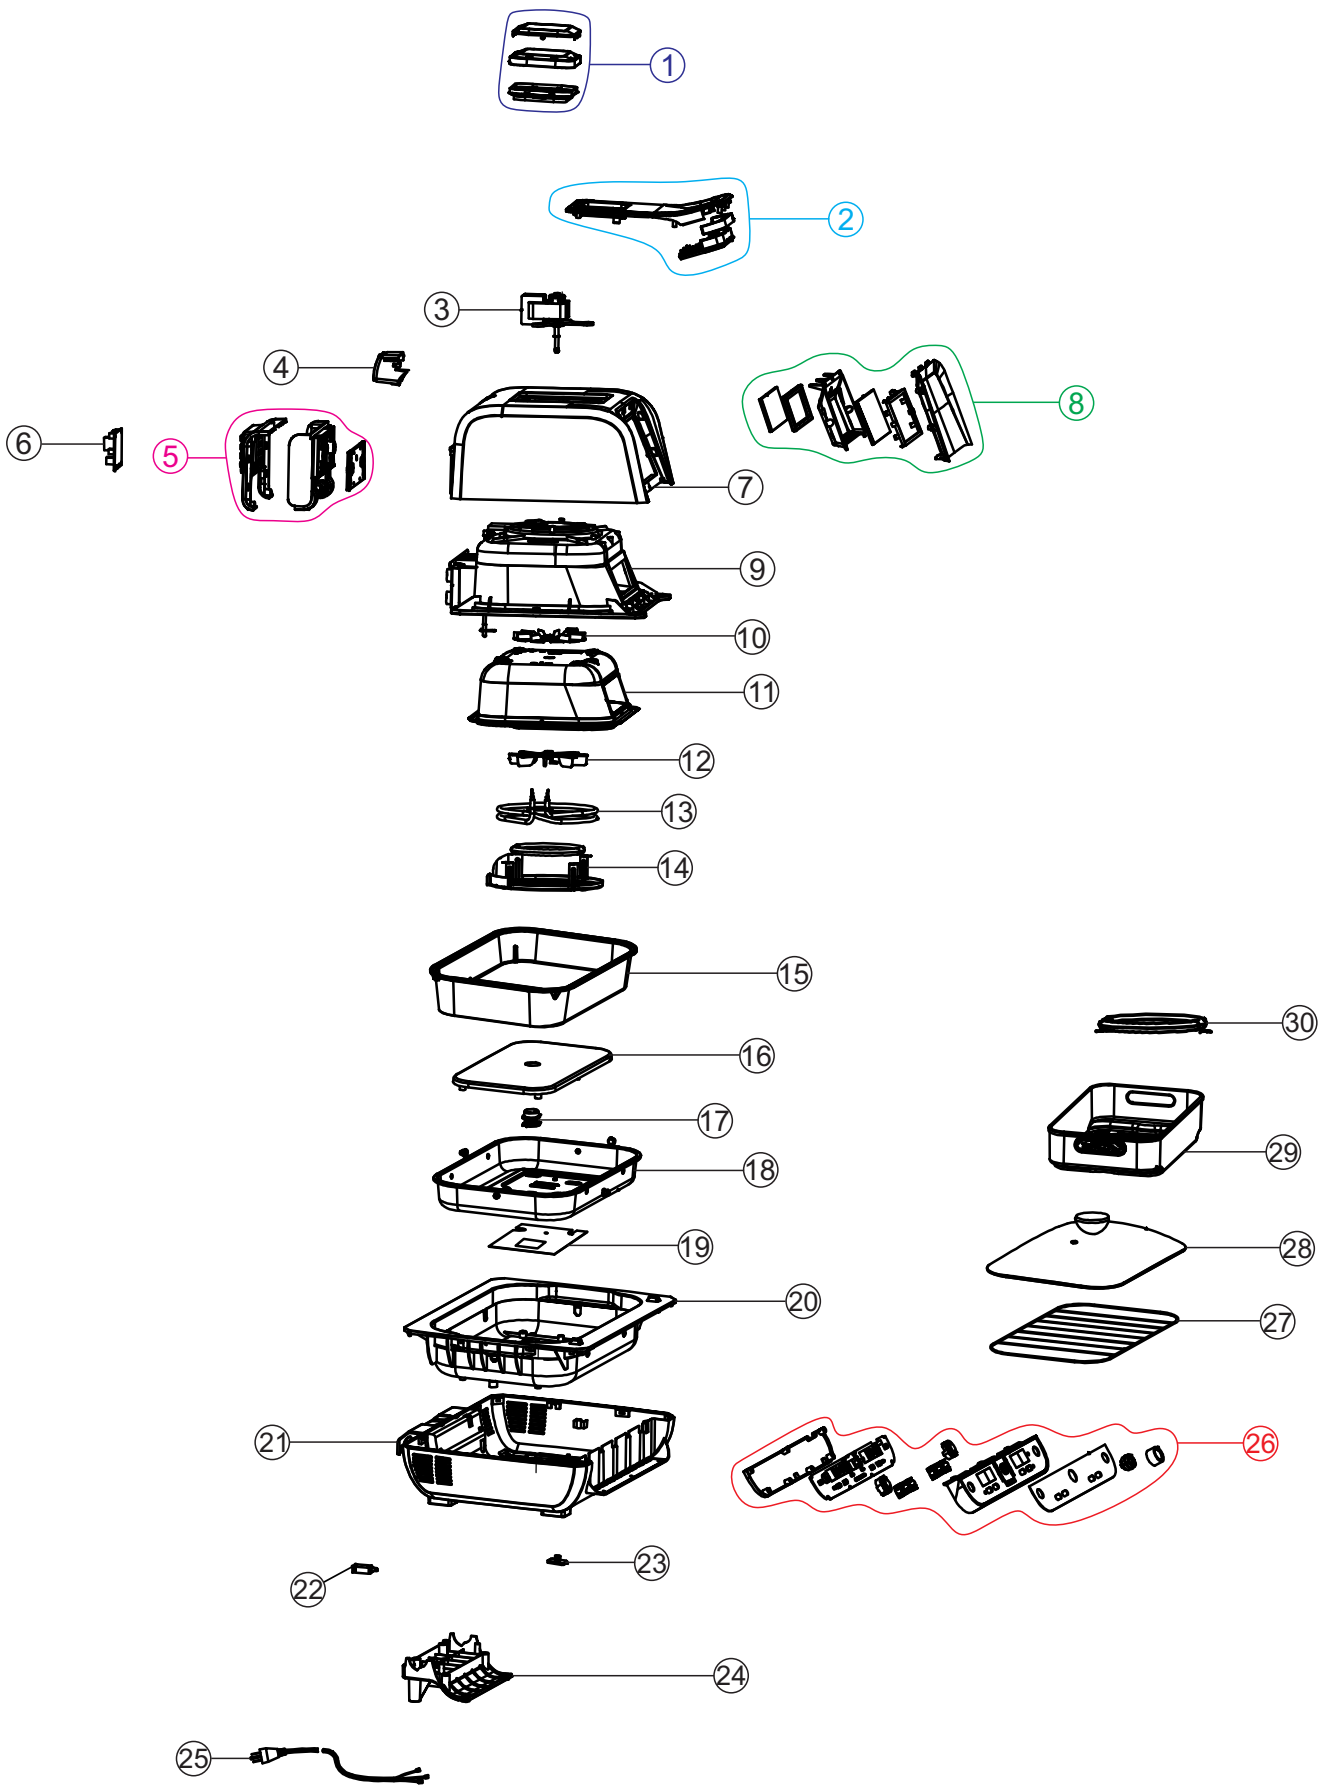

## CATÁLOGO DE PEÇAS PARA REPOSIÇÃO

## AIRFRY BARBECUE DIGITAL PROSDÓCIMO

FW009626 - 127V  
FW009627 - 220V

REVISÃO: 00 - NOVEMBRO/2023  
REFERÊNCIA: VEG02.178

O conteúdo deste documento não deve ser reproduzido ou cedido a terceiros sem a autorização prévia da Fresnomaq Indústria de Máquinas S/A

# Vista Explodida

# Lista de Peças

POS	WAP CODE	WAP DESCRIPTION	QUANT.
1	FW009928	TAMPA SUPERIOR COM LOGO	1
2	FW009929	ALÇA	1
3	FW009935	MOTOR 127V	1
	FW009936	MOTOR 220V	
4	FW009937	TAMPA SAÍDA DE AR	1
5	FW009958	TAMPA INFERIOR DA CARENAGEM	1
6	FW009934	PLACA ELETRÔNICA 127V	1
	FW009961	PLACA ELETRÔNICA 220V	
7	FW009957	CARENAGEM SUPERIOR	1
8	FW009930	DISPLAY	1
9	FW009956	SUORTE FIXAÇÃO DO MOTOR	1
10	FW009932	HÉLICE SUPERIOR	1
11	FW009955	PANELA INTERNA SUPERIOR	1
12	FW009933	HÉLICE INFERIOR	1
13	FW009938	RESISTÊNCIA 127V	1
	FW009939	RESISTÊNCIA 220V	
14	FW009931	TAMPA DA RESISTÊNCIA	1
15	FW009943	PANELA DE ALUMINIO	1
16	FW009954	PLACA DE AQUECIMENTO 127V	1
	FW009890	PLACA DE AQUECIMENTO 220V	
17	FW009947	CONJUNTO DA BASE	1
18	FW009953	PLACA DE ALUMÍNIO	1
19	FW009959	PLACA BASE DE MICA	1
20	FW009945	TAMPA SUPERIOR DA BASE	1
21	FW009951	BASE	1
22	FW009946	MICRO INTERRUPTOR	1
23	FW009949	PÉ DE SILICONE	4
24	FW009952	TAMPA INFERIOR DA BASE	1
25	FW009948	CABO ELÉTRICO 127V	1
	FW009889	CABO ELÉTRICO 220V	
26	FW009944	PAINEL DE CONTROLE 127V	1
	FW009963	PAINEL DE CONTROLE 220V	
27	FW009950	GRELHA	1
28	FW009942	TAMPA DE VIDRO	1
29	FW009941	CESTO DE FRITURA	1
30	FW009940	TUBO DE AQUECIMENTO 127V	1
	FW009962	TUBO DE AQUECIMENTO 220V	
*	FW009630	MANUAL DE INSTR WAP AIRFRY PROSDOCIMO BARBECUE	1
*	FW009631	CX WAP AIRFRY PROSDOCIMO BARBECUE	1
*	ECB00241	ETIQ C. BAR WAP AIRFRY PROSDOCIMO BARBECUE 127V	1
*	ECB00242	ETIQ C. BAR WAP AIRFRY PROSDOCIMO BARBECUE 220V	1