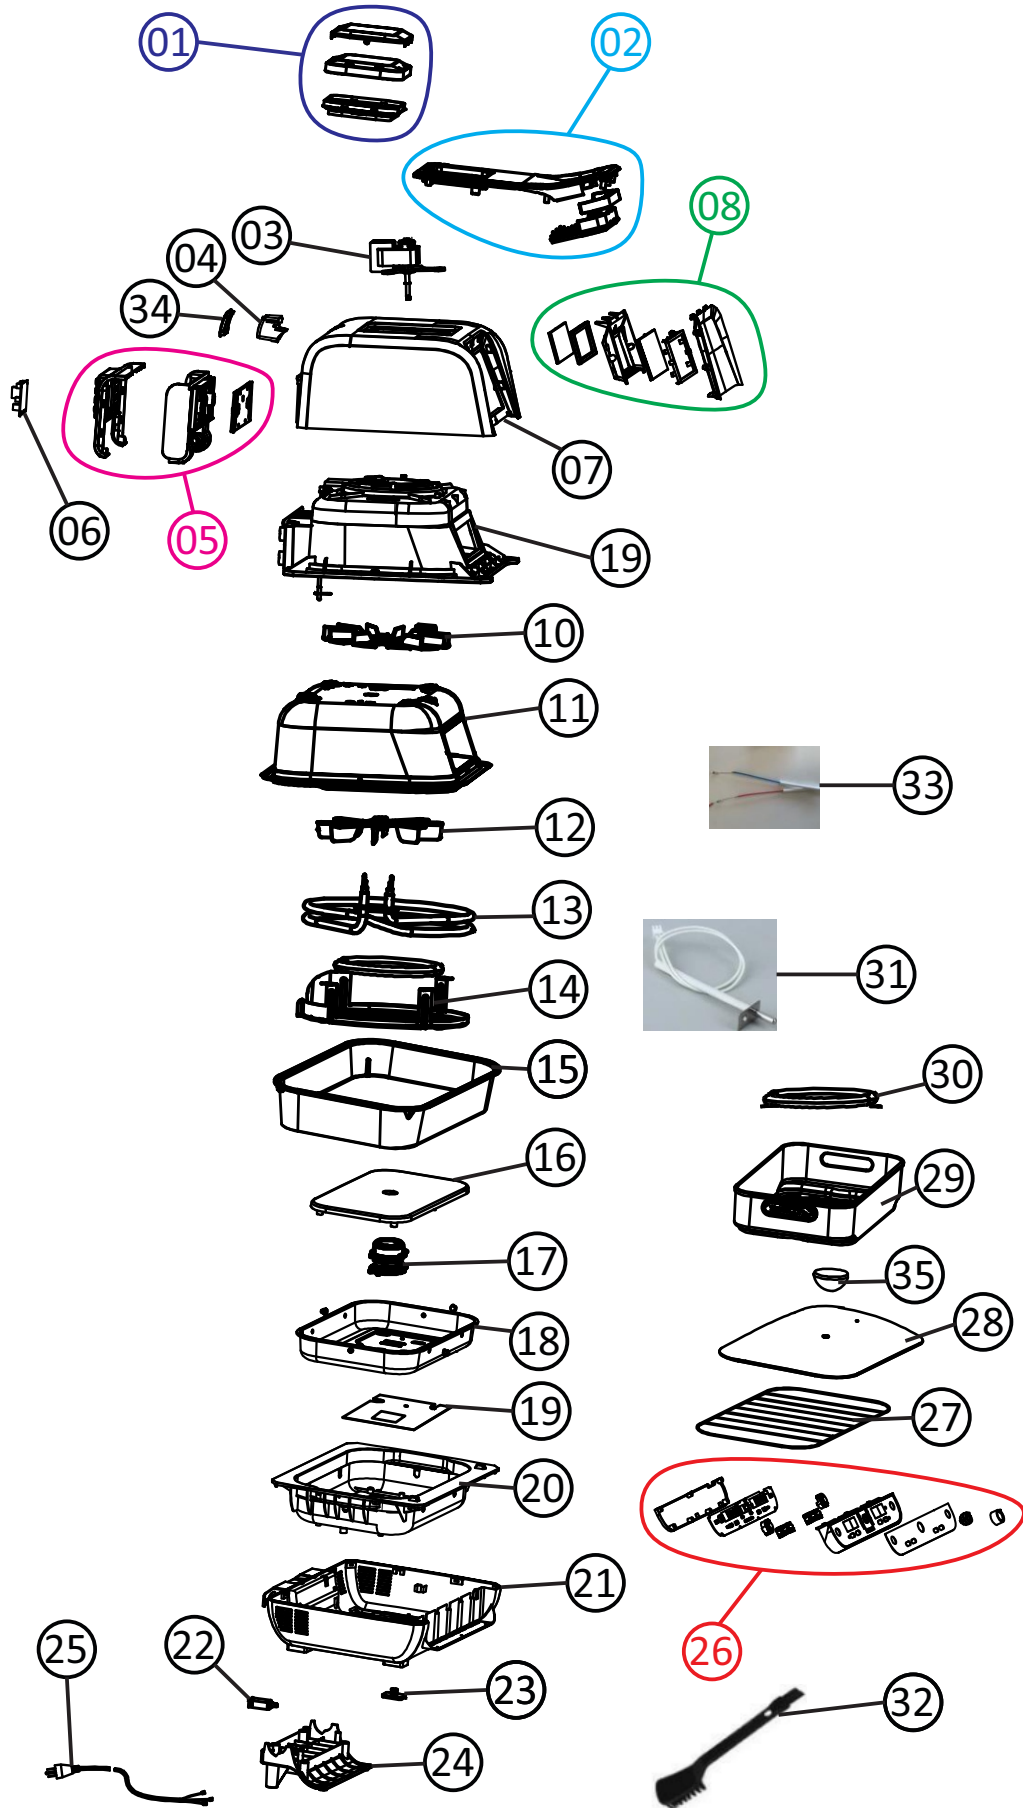

Wap

CATÁLOGO DE PEÇAS PARA REPOSIÇÃO

AIR FRYER WAP BARBECUE DIGITAL PROSDÓCIMO

FW009626 - 127V
FW009627 - 220V

REVISÃO 06: JANEIRO/2025
REFERÊNCIA - VEG02.178

O conteúdo deste documento não deve ser reproduzido ou cedido a terceiros sem a autorização prévia da Fresnomaq Indústria de Máquinas S/A

Vista Explodida

Lista de Peças

01	FW009928	TAMPA SUPERIOR COM LOGO	1	
02	FW009929	ALÇA	1	
03	FW009935	MOTOR 127V	1	
	FW009936	MOTOR 220V		
04	FW009937	TAMPA SAÍDA DE AR	1	
05	FW009958	TAMPA INFERIOR DA CARENAGEM	1	
06	FW009934	PLACA ELETRÔNICA 127V / 220V	1	
07	FW009957	CARENAGEM SUPERIOR	1	
08	FW009930	DISPLAY	1	
09	FW009956	SUPORE FIXAÇÃO DO MOTOR	1	
10	FW009932	HÉLICE SUPERIOR	1	

Lista de Peças

11	FW009955	PANELA INTERNA SUPERIOR	1	
12	FW009933	HÉLICE INFERIOR	1	
13	FW009938	RESISTÊNCIA 127V	1	
	FW009939	RESISTÊNCIA 220V		
14	FW009931	TAMPA DA RESISTÊNCIA	1	
15	FW009943	PANELA DE ALUMINIO	1	
16	FW009954	PLACA DE AQUECIMENTO 127V C/ FUSÍVEL	1	
	FW009890	PLACA DE AQUECIMENTO 220V C/ FUSÍVEL		
17	FW009947	SENSOR DE TEMPERATURA INFERIOR	1	
18	FW009953	PLACA DE ALUMÍNIO	1	
19	FW009959	PLACA BASE DE MICA	1	
20	FW009945	TAMPA SUPERIOR DA BASE	1	

Lista de Peças

21	FW009951	BASE	1	
22	FW009946	MICRO INTERRUPTOR	1	
23	FW009949	PÉ DE SILICONE	2	
24	FW009952	TAMPA INFERIOR DA BASE	1	
25	FW009948	CABO ELÉTRICO 127V	1	
	FW009889	CABO ELÉTRICO 220V		
26	FW009944	PAINEL DE CONTROLE 127V	1	
	FW009963	PAINEL DE CONTROLE 220V		
27	FW009950	GRELHA	1	
28	FW009942	TAMPA DE VIDRO	1	
29	FW009941	CESTO DE FRITURA	1	
30	FW009940	TUBO DE AQUECIMENTO 127V	1	
	FW009962	TUBO DE AQUECIMENTO 220V		