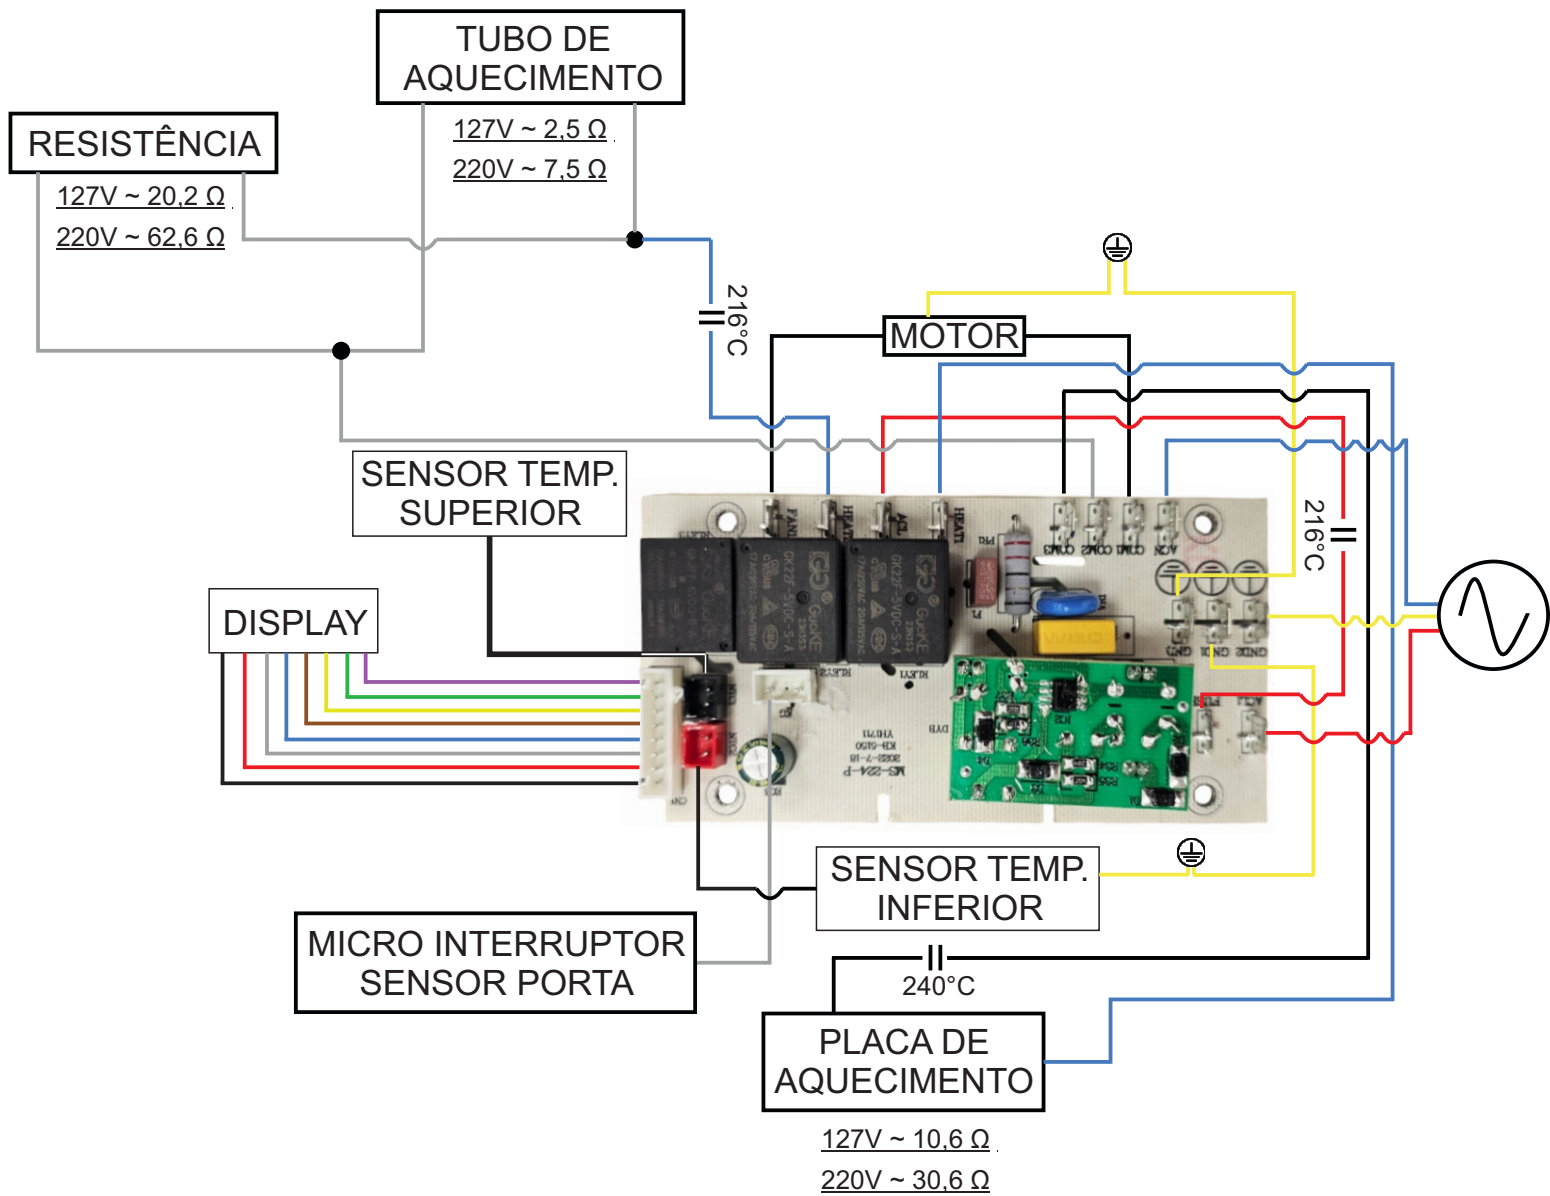

Lista de Revisões

N°	DESCRIÇÃO	DATA
00	Emissão inicial	27/11/2023
01	Item FW010512 adicionado	30/04/2024
02	Item FW009960 adicionado	27/05/2024
03	Itens FW009964 / FW010507 / FW009961 adicionado	04/07/2024
04	Item FW009965 adicionado	07/10/2024
05	Atualização de vista	01/11/2024
06	Item Fw011601 adicionado	29/01/2025