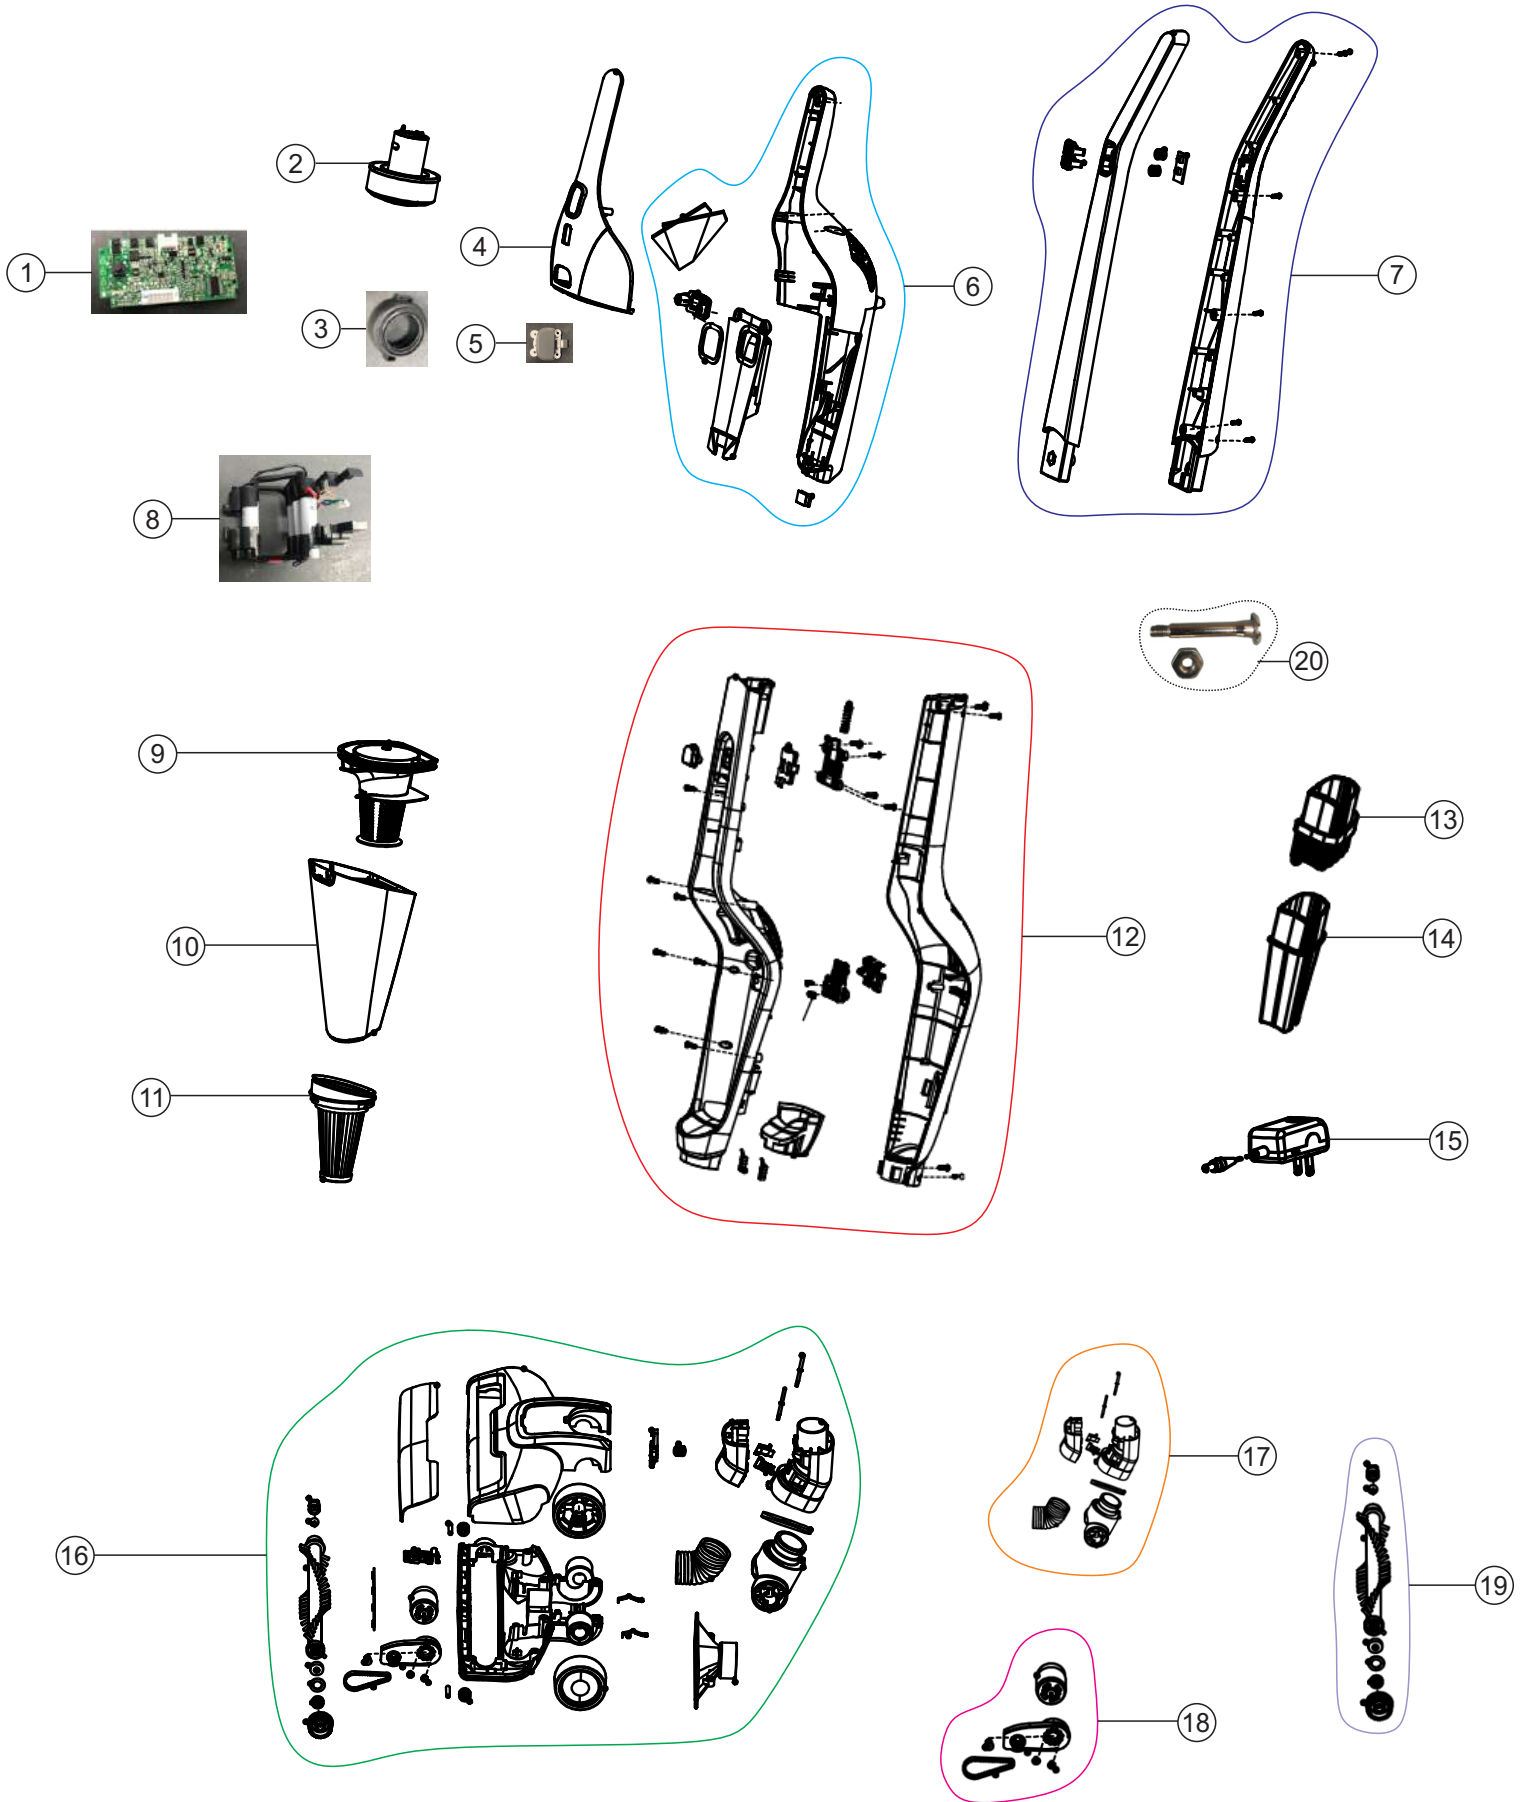

Wap

CATÁLOGO DE PEÇAS PARA REPOSIÇÃO

ASPIRADOR ECO RÁPIDO

FW009445

REVISÃO: 01 - SETEMBRO/2024
REFERÊNCIA: VEG02.180

O conteúdo deste documento não deve ser reproduzido ou cedido a terceiros sem a autorização prévia da Fresnomaq Indústria de Máquinas S/A

Vista Explodida

Lista de Peças

POS	CÓDIGO	DESCRIÇÃO	QUANT.	FOTO
1	FW009995	PLACA ELETRÔNICA (PCB)	1	
2	FW009997	MOTOR 14,4V	1	
3	FW009998	ANEL VEDAÇÃO INFERIOR DO MOTOR	1	
4	FW009992	CARENAGEM SUPERIOR	1	
5	FW009993	BOTÃO TRAVA DO RECIPIENTE	1	
6	FW009994	CARENAGEM INFERIOR	1	
7	FW010004	HASTE COMPLETA	1	
8	FW010007	BATERIA	1	
9	FW009999	SUPORTE DO FILTRO	1	
10	FW010001	RECIPIENTE	1	

Lista de Peças

POS	CÓDIGO	DESCRIÇÃO	QUANT.	FOTO
11	FW010006	FILTRO HEPA	1	
12	FW010005	CORPO DO ASPIRADOR	1	
13	FW010000	ESCOVA	1	
14	FW010002	BICO CANTO	1	
15	FW009996	CARREGADOR BIVOLT 100-240V (22V)	1	
16	FW010008	BICO MÚLTIPLO	1	
17	FW010010	CONTATO ELÉTRICO BICO MÚLTIPLO	1	
18	FW010009	KIT MOTOR ESCOVA ROTATIVA	1	
19	FW010003	ESCOVA ROTATIVA	1	
20	FW011150	KIT PARAFUSO 34mm COM PORCA PARA HASTE	1	
*	FW009446	MANUAL DE INSTR WAP ECO RÁPIDO	1	-
*	FW009447	CX WAP ECO RÁPIDO	1	-