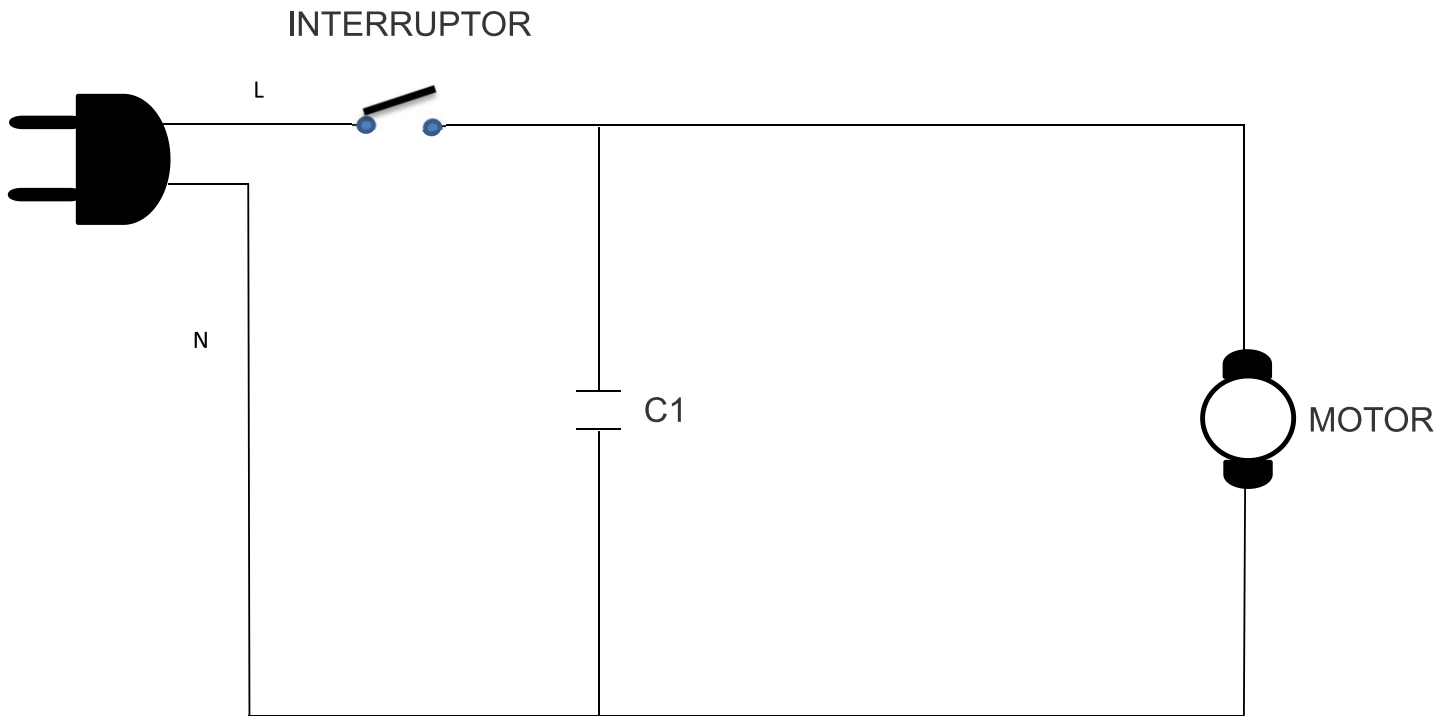

Lista de Peças

POS	CÓDIGO	DESCRIÇÃO	QUANT.
1	FW009891	ALÇA ESQUERDA	1
2	FW009892	ALÇA DIREITA	1
3	FW006579	HASTE EXTENSORA	1
4	FW009168	CABO ELÉTRICO	1
5	FW006581	SUPORTE CABO ELÉTRICO	1
6	FW009893	TRAVA DA HASTE	1
7	FW009894	CARENAGEM DIREITA	1
8	FW006584	BOTÃO LIGA/DESLIGA	1
9	FW009895	BOTÃO TRAVA DO RECIPIENTE	1
10	FW006586	MOLA TRAVA RECIPIENTE/SUPORTE CABO ELÉTRICO	1
11	FW006587	FILTRO HEPA	1
12	FW009172	RECIPIENTE	1
13	FW009897	BICO MULTIPLO	1
14	FW009897	VEDAÇÃO INFERIOR DO MOTOR	1
15	FW006591	MOTOR 127V	1
	FW006592	MOTOR 220V	
16	FW009898	CARENAGEM ESQUERDA	1
17	FW006594	SUPORTE DO MOTOR	1
18	FW006595	SUPORTE SUPERIOR CABO ELÉTRICO	1
19	FW006596	FILTRO ENTRADA DE AR	1
20	FW006597	FILTRO SAIDA DE AR	2
21	FW007683	BICO CANTO	1
22	FW009899	ALÇA COMPLETA	1
23	FW008119	VEDAÇÃO DA CARENAGEM (320X5mm)	1
*	FW009554	CX WAP HIGH SPEED MAX	1
*	FW009553	MANUAL DE INSTR WAP HIGH SPEED MAX	1
*	ECB00244	ETIQ C. BAR WAP HIGH SPEED MAX 127V	1
*	ECB00245	ETIQ C. BAR WAP HIGH SPEED MAX 220V	1
*	ESL00057	ETIQ SELO RUÍDO WAP HIGH SPEED MAX 127V	1
*	ESL00058	ETIQ SELO RUÍDO WAP HIGH SPEED MAX 220V	1

Diagrama Eléctrico