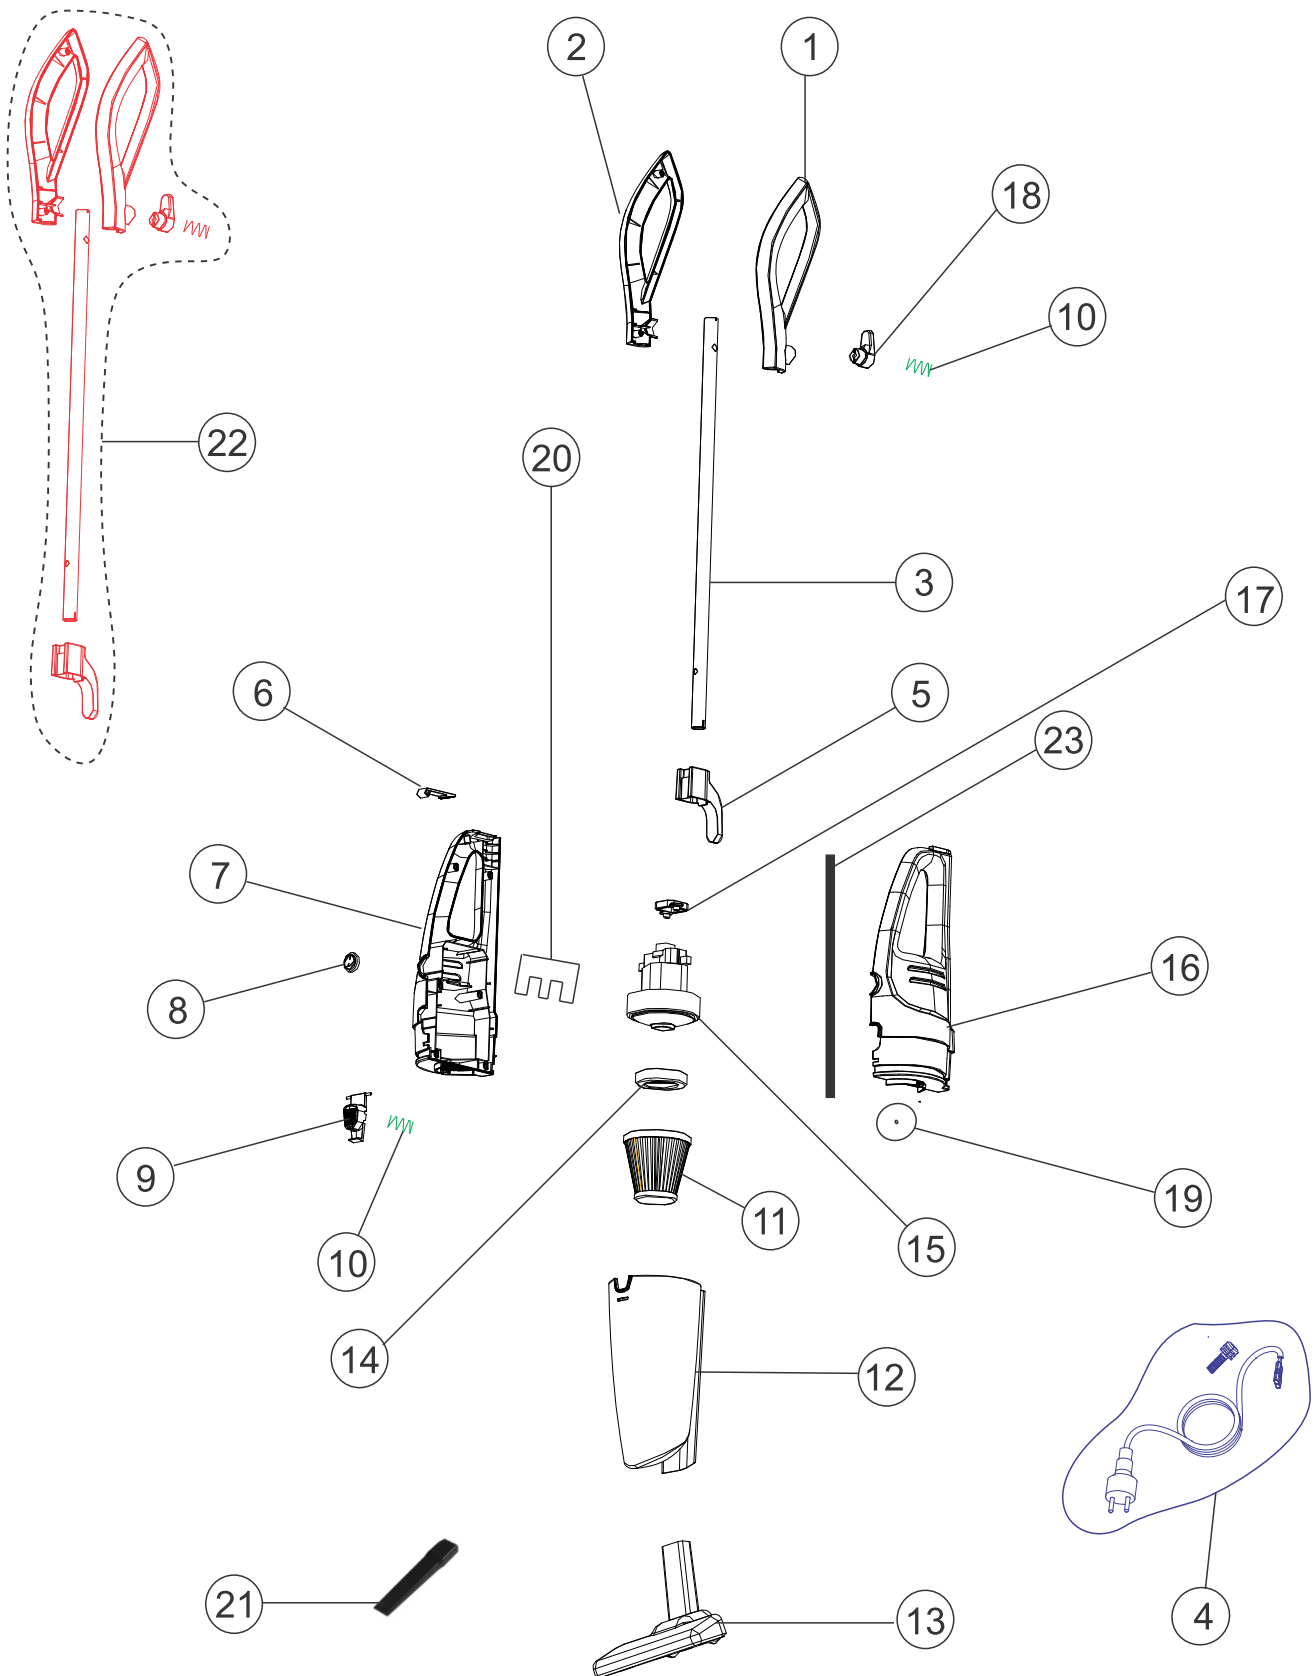

Wap

CATÁLOGO DE PEÇAS PARA REPOSIÇÃO

ASPIRADOR DE PÓ HIGH SPEED MAX

FW009551 - 127V
FW009552 - 220V

REVISÃO: 01 - SETEMBRO/2024
REFERÊNCIA: VEG02.181

Vista Explodida

Lista de Peças

POS	CÓDIGO	DESCRIÇÃO	QUANT.
1	FW009891	ALÇA ESQUERDA	1
2	FW009892	ALÇA DIREITA	1
3	FW006579	HASTE EXTENSORA	1
4	FW009168	CABO ELÉTRICO	1
5	FW006581	SUPORTE CABO ELÉTRICO	1
6	FW009893	TRAVA DA HASTE	1
7	FW009894	CARENAGEM DIREITA	1
8	FW006584	BOTÃO LIGA/DESLIGA	1
9	FW009895	BOTÃO TRAVA DO RECIPIENTE	1
10	FW006586	MOLA TRAVA RECIPIENTE/SUPORTE CABO ELÉTRICO	1
11	FW006587	FILTRO HEPA	1
12	FW009172	RECIPIENTE	1
13	FW009897	BICO MULTIPLO	1
14	FW009897	VEDAÇÃO INFERIOR DO MOTOR	1
15	FW006591	MOTOR 127V	1
	FW006592	MOTOR 220V	
16	FW009898	CARENAGEM ESQUERDA	1
17	FW006594	SUPORTE DO MOTOR	1
18	FW006595	SUPORTE SUPERIOR CABO ELÉTRICO	1
19	FW006596	FILTRO ENTRADA DE AR	1
20	FW006597	FILTRO SAIDA DE AR	2
21	FW007683	BICO CANTO	1
22	FW009899	ALÇA COMPLETA	1
23	FW008119	VEDAÇÃO DA CARENAGEM (320X5mm)	1
*	FW009554	CX WAP HIGH SPEED MAX	1
*	FW009553	MANUAL DE INSTR WAP HIGH SPEED MAX	1
*	ECB00244	ETIQ C. BAR WAP HIGH SPEED MAX 127V	1
*	ECB00245	ETIQ C. BAR WAP HIGH SPEED MAX 220V	1
*	ESL00057	ETIQ SELO RUÍDO WAP HIGH SPEED MAX 127V	1
*	ESL00058	ETIQ SELO RUÍDO WAP HIGH SPEED MAX 220V	1

Diagrama Eléctrico

Lista de Revisões

N°	DESCRIÇÃO	DATA
0	Emissão Inicial	27/12/2023
01	SUBSTITUIÇÃO DO ITEM FW009896 PARA FW009172	27/09/2024

Fresnomaq Indústria de Máquinas S/A
Tel.: (41) 3513-9600 - Fax: (41) 3513-9630
Rua Antônio Singer, 200 - São José dos Pinhais, PR, Brasil
www.wap.ind.br - wap@wap.ind.br