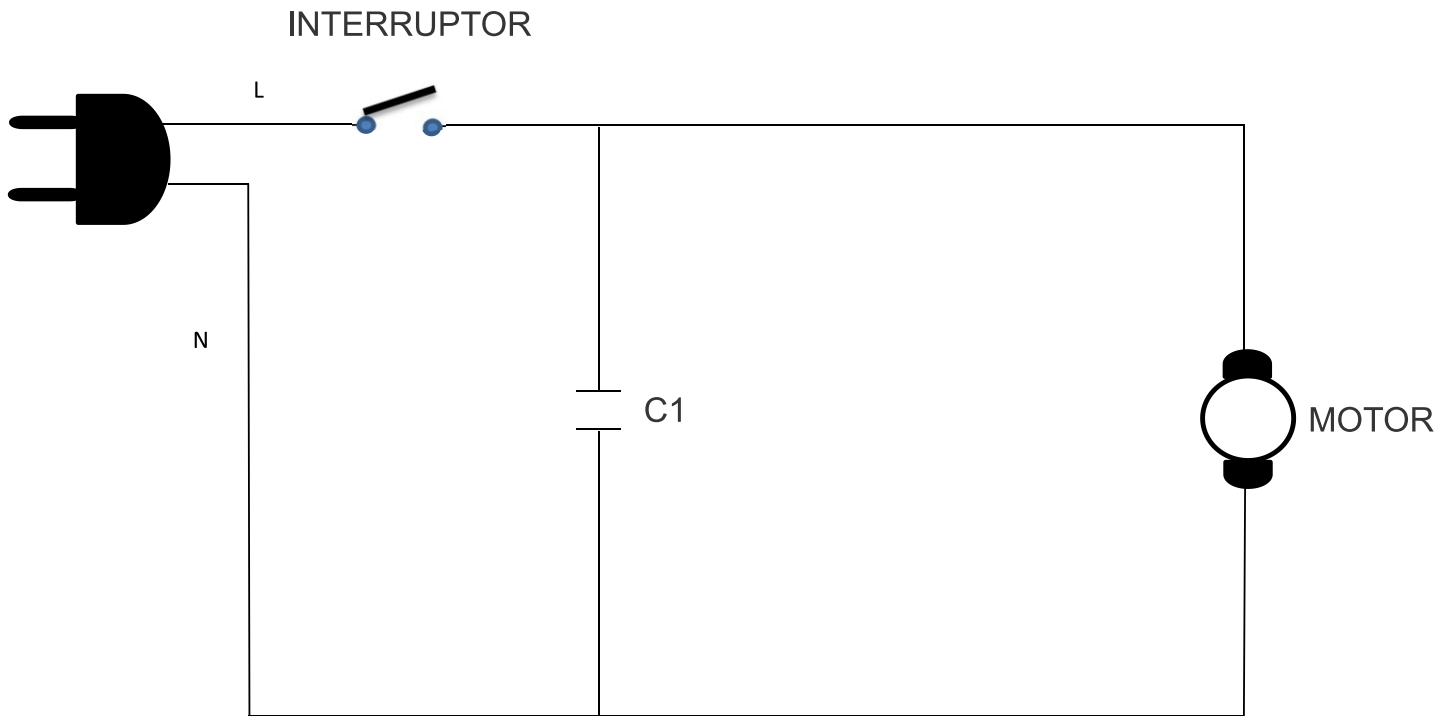

Lista de Peças

POS	CÓDIGO	DESCRIÇÃO	QUANT.
1	FW009891	ALÇA ESQUERDA	1
2	FW009892	ALÇA DIREITA	1
3	FW006579	HASTE EXTENSORA	1
4	FW009168	CABO ELÉTRICO	1
5	FW006581	SUPORTE CABO ELÉTRICO	1
6	FW009893	TRAVA DA HASTE	1
7	FW009894	CARENAGEM DIREITA	1
8	FW006584	BOTÃO LIGA/DESLIGA	1
9	FW009895	BOTÃO TRAVA DO RECIPIENTE	1
10	FW006586	MOLA TRAVA RECIPIENTE/SUPORTE CABO ELÉTRICO	1
11	FW006587	FILTRO HEPA	1
12	FW009896	RECIPIENTE	1
13	FW009897	BICO MULTIPLO	1
14	FW006590	VEDAÇÃO INFERIOR DO MOTOR	1
15	FW006591	MOTOR 127V	1
	FW006592	MOTOR 220V	
16	FW009898	CARENAGEM ESQUERDA	1
17	FW006594	SUPORTE DO MOTOR	1
18	FW006595	SUPORTE SUPERIOR CABO ELÉTRICO	1
19	FW006596	FILTRO ENTRADA DE AR	1
20	FW006597	FILTRO SAIDA DE AR	2
21	FW007683	BICO CANTO	1
22	FW009899	ALÇA COMPLETA	1
23	FW008119	VEDAÇÃO DA CARENAGEM (320X5mm)	1
*	FW009554	CX WAP HIGH SPEED MAX	1
*	FW009553	MANUAL DE INSTR WAP HIGH SPEED MAX	1
*	ECB00244	ETIQ C. BAR WAP HIGH SPEED MAX 127V	1
*	ECB00245	ETIQ C. BAR WAP HIGH SPEED MAX 220V	1
*	ESL00057	ETIQ SELO RUÍDO WAP HIGH SPEED MAX 127V	1
*	ESL00058	ETIQ SELO RUÍDO WAP HIGH SPEED MAX 220V	1

Diagrama Eléctrico