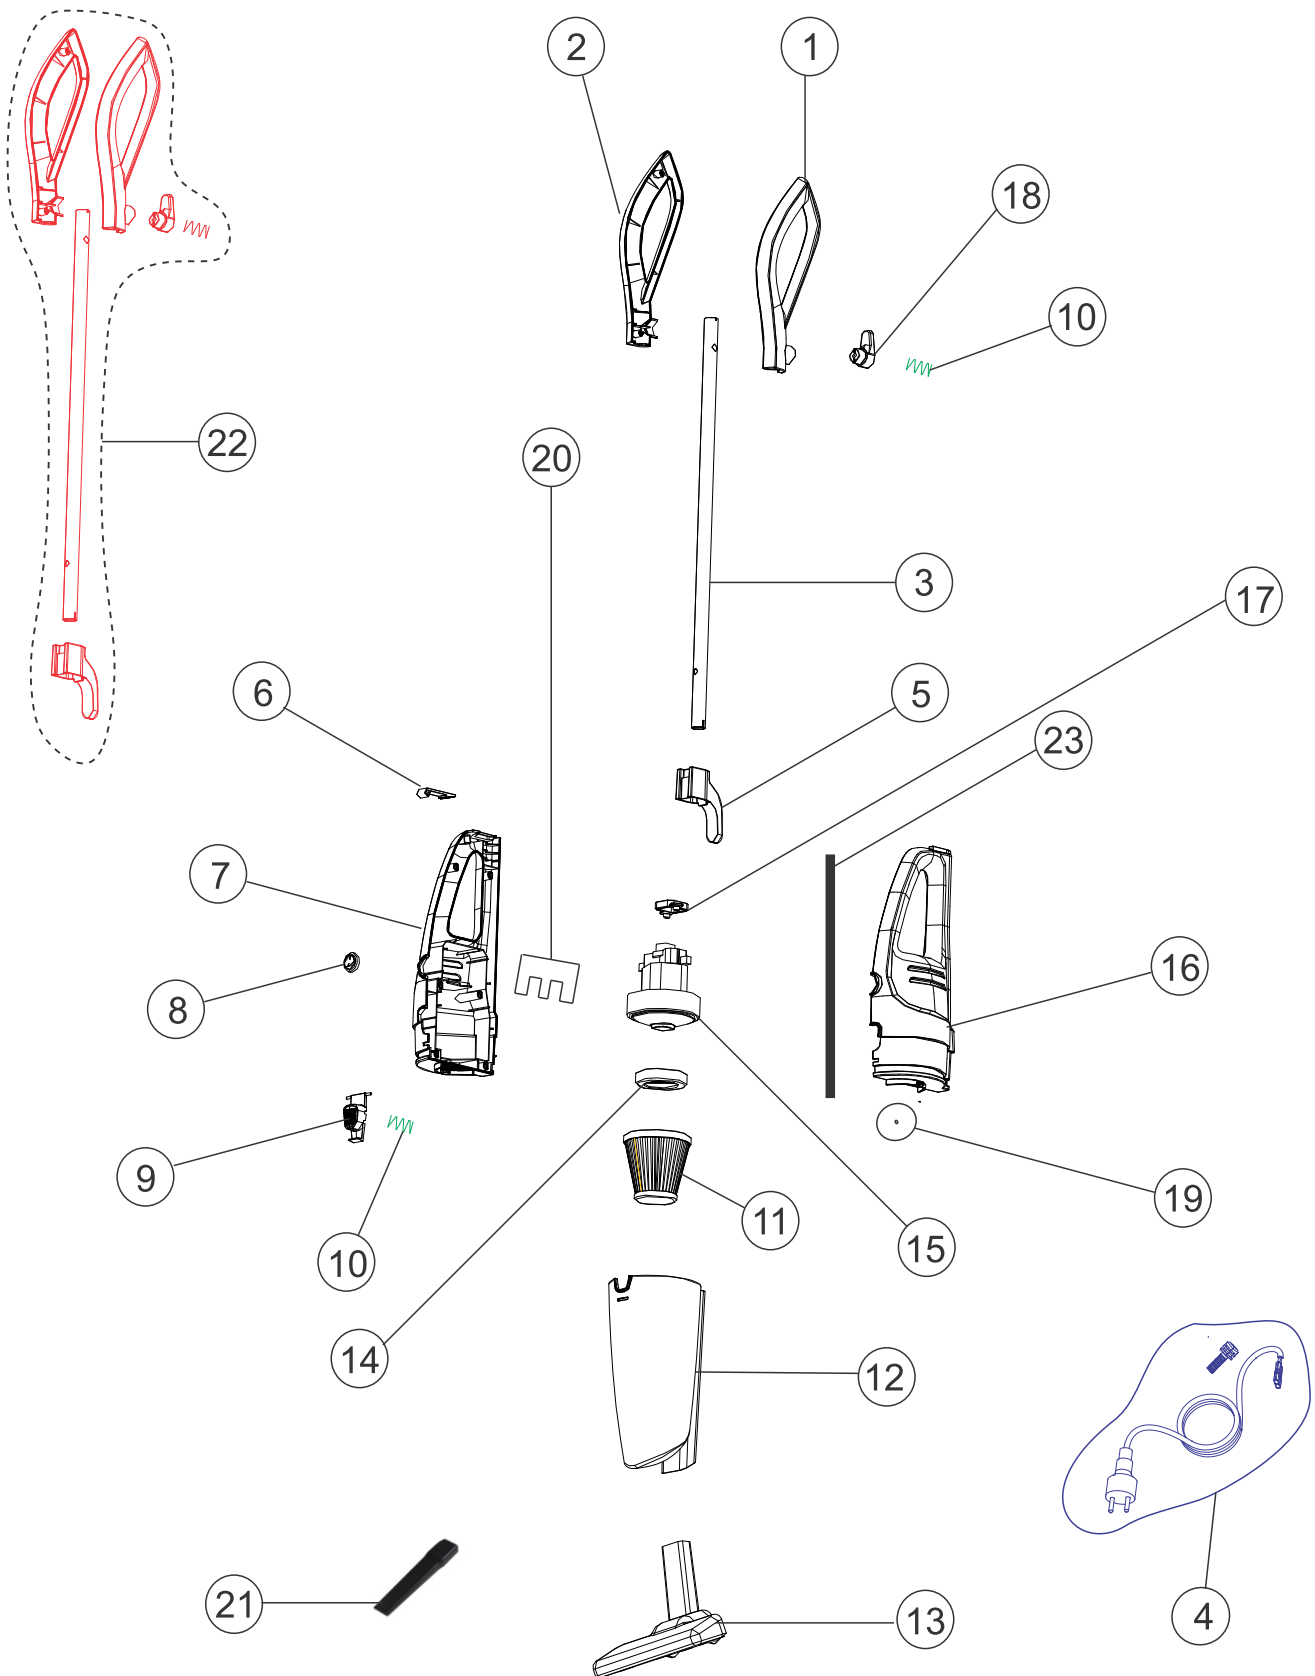

Wap

CATÁLOGO DE PEÇAS PARA REPOSIÇÃO

ASPIRADOR DE PÓ HIGH SPEED MAX

FW009551 - 127V
FW009552 - 220V

REVISÃO: 00 - DEZEMBRO/2023
REFERÊNCIA: VEG02.181

O conteúdo deste documento não deve ser reproduzido ou cedido a terceiros sem a autorização prévia da Fresnomaq Indústria de Máquinas S/A

Vista Explodida

Lista de Peças

POS	CÓDIGO	DESCRIÇÃO	QUANT.
1	FW009891	ALÇA ESQUERDA	1
2	FW009892	ALÇA DIREITA	1
3	FW006579	HASTE EXTENSORA	1
4	FW009168	CABO ELÉTRICO	1
5	FW006581	SUPORTE CABO ELÉTRICO	1
6	FW009893	TRAVA DA HASTE	1
7	FW009894	CARENAGEM DIREITA	1
8	FW006584	BOTÃO LIGA/DESLIGA	1
9	FW009895	BOTÃO TRAVA DO RECIPIENTE	1
10	FW006586	MOLA TRAVA RECIPIENTE/SUPORTE CABO ELÉTRICO	1
11	FW006587	FILTRO HEPA	1
12	FW009896	RECIPIENTE	1
13	FW009897	BICO MULTIPLO	1
14	FW006590	VEDAÇÃO INFERIOR DO MOTOR	1
15	FW006591	MOTOR 127V	1
	FW006592	MOTOR 220V	
16	FW009898	CARENAGEM ESQUERDA	1
17	FW006594	SUPORTE DO MOTOR	1
18	FW006595	SUPORTE SUPERIOR CABO ELÉTRICO	1
19	FW006596	FILTRO ENTRADA DE AR	1
20	FW006597	FILTRO SAIDA DE AR	2
21	FW007683	BICO CANTO	1
22	FW009899	ALÇA COMPLETA	1
23	FW008119	VEDAÇÃO DA CARENAGEM (320X5mm)	1
*	FW009554	CX WAP HIGH SPEED MAX	1
*	FW009553	MANUAL DE INSTR WAP HIGH SPEED MAX	1
*	ECB00244	ETIQ C. BAR WAP HIGH SPEED MAX 127V	1
*	ECB00245	ETIQ C. BAR WAP HIGH SPEED MAX 220V	1
*	ESL00057	ETIQ SELO RUÍDO WAP HIGH SPEED MAX 127V	1
*	ESL00058	ETIQ SELO RUÍDO WAP HIGH SPEED MAX 220V	1