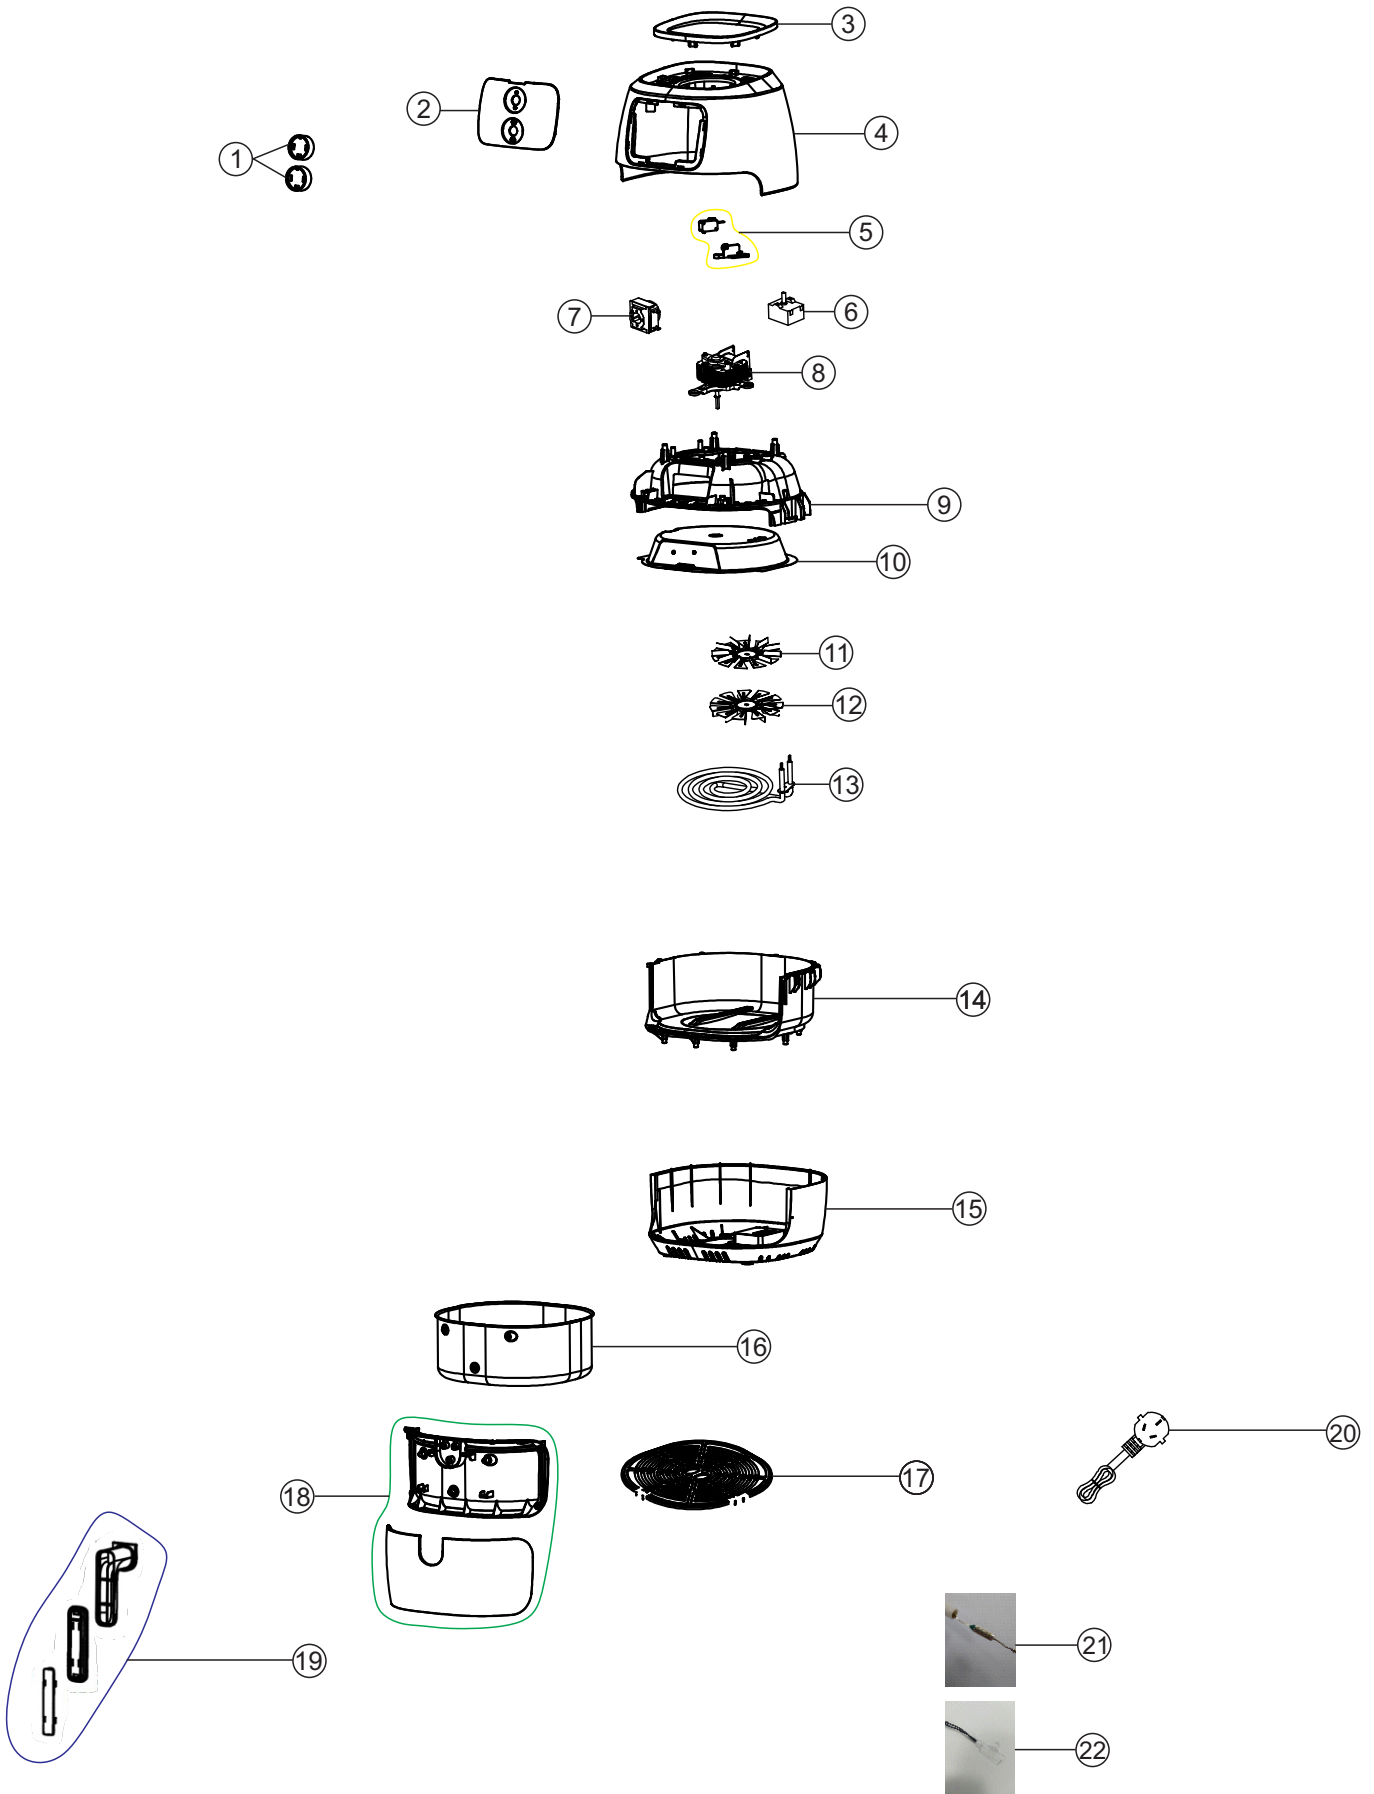

## CATÁLOGO DE PEÇAS PARA REPOSIÇÃO

## AIRFRY FAMILY 4L PROSDÓCIMO

FW010116 - 127V - PRETO  
FW010117 - 220V - PRETO  
FW010120 - 127V - CINZA  
FW010121 - 220V - CINZA  
FW010123 - 127V - VERMELHO  
FW010124 - 220V - VERMELHO

REVISÃO: 00 - FEVEREIRO/2024  
REFERÊNCIA: VEG02.183

# Lista de Peças

POS	CÓDIGO	DESCRIÇÃO	QUANT.	FOTO
1	FW010227	BOTÃO	2	
2	FW010216	ESPELHO FRONTAL (AIR FRYER PRETA)	1	
	FW010217	ESPELHO FRONTAL (AIR FRYER CINZA)		
	FW010218	ESPELHO FRONTAL (AIR FRYER VERMELHA)		
3	FW010213	TAMPA SUPERIOR (AIR FRYER PRETA)	1	
	FW010214	TAMPA SUPERIOR (AIR FRYER CINZA)		
	FW010215	TAMPA SUPERIOR (AIR FRYER VERMELHA)		
4	FW010237	CARENAGEM PLÁSTICA (AIR FRYER PRETA)	1	
	FW010238	CARENAGEM PLÁSTICA (AIR FRYER CINZA)		
	FW010239	CARENAGEM PLÁSTICA (AIR FRYER VERMELHA)		
5	FW010222	MICRO INTERRUPTOR	1	
6	FW010223	TERMOSTATO	1	
7	FW010236	TIMER	1	
8	FW010233	KIT MOTOR 127V	1	
	FW010234	KIT MOTOR 220V		
9	FW010275	SUPORTE DO MOTOR	1	

# Lista de Peças

POS	CÓDIGO	DESCRIÇÃO	QUANT.	FOTO
19	FW010209	ALÇA	1	
20	FW010241	CABO ELÉTRICO	1	
21	FW010228	FUSÍVEL TÉRMICO	1	
22	FW010240	LED INDICADOR	1	
*	FW010118	CX WAP AIRFRY FAMILY 4L PRETA WAFF2-P	1	
*	FW010122	CX WAP AIRFRY FAMILY 4L CINZA WAFF2-C	1	
*	FW010125	CX WAP AIRFRY FAMILY 4L VERMEL WAFF2-V	1	
*	FW010119	MANUAL DE INSTR WAP AIRFRY FAMILY 4L WAFF2	1	
*	ECB00247	ETIQ C. BAR WAP AIRFRY FAMILY 4L PRETA 127V	1	
*	ECB00248	ETIQ C. BAR WAP AIRFRY FAMILY 4L PRETA 220V	1	
*	ECB00249	ETIQ C. BAR WAP AIRFRY FAMILY 4L CINZA 127V	1	
*	ECB00250	ETIQ C. BAR WAP AIRFRY FAMILY 4L CINZA 220V	1	
*	ECB00251	ETIQ C. BAR WAP AIRFRY FAMILY 4L VERMELHA 127V	1	
*	ECB00252	ETIQ C. BAR WAP AIRFRY FAMILY 4L VERMELHA 220V	1	