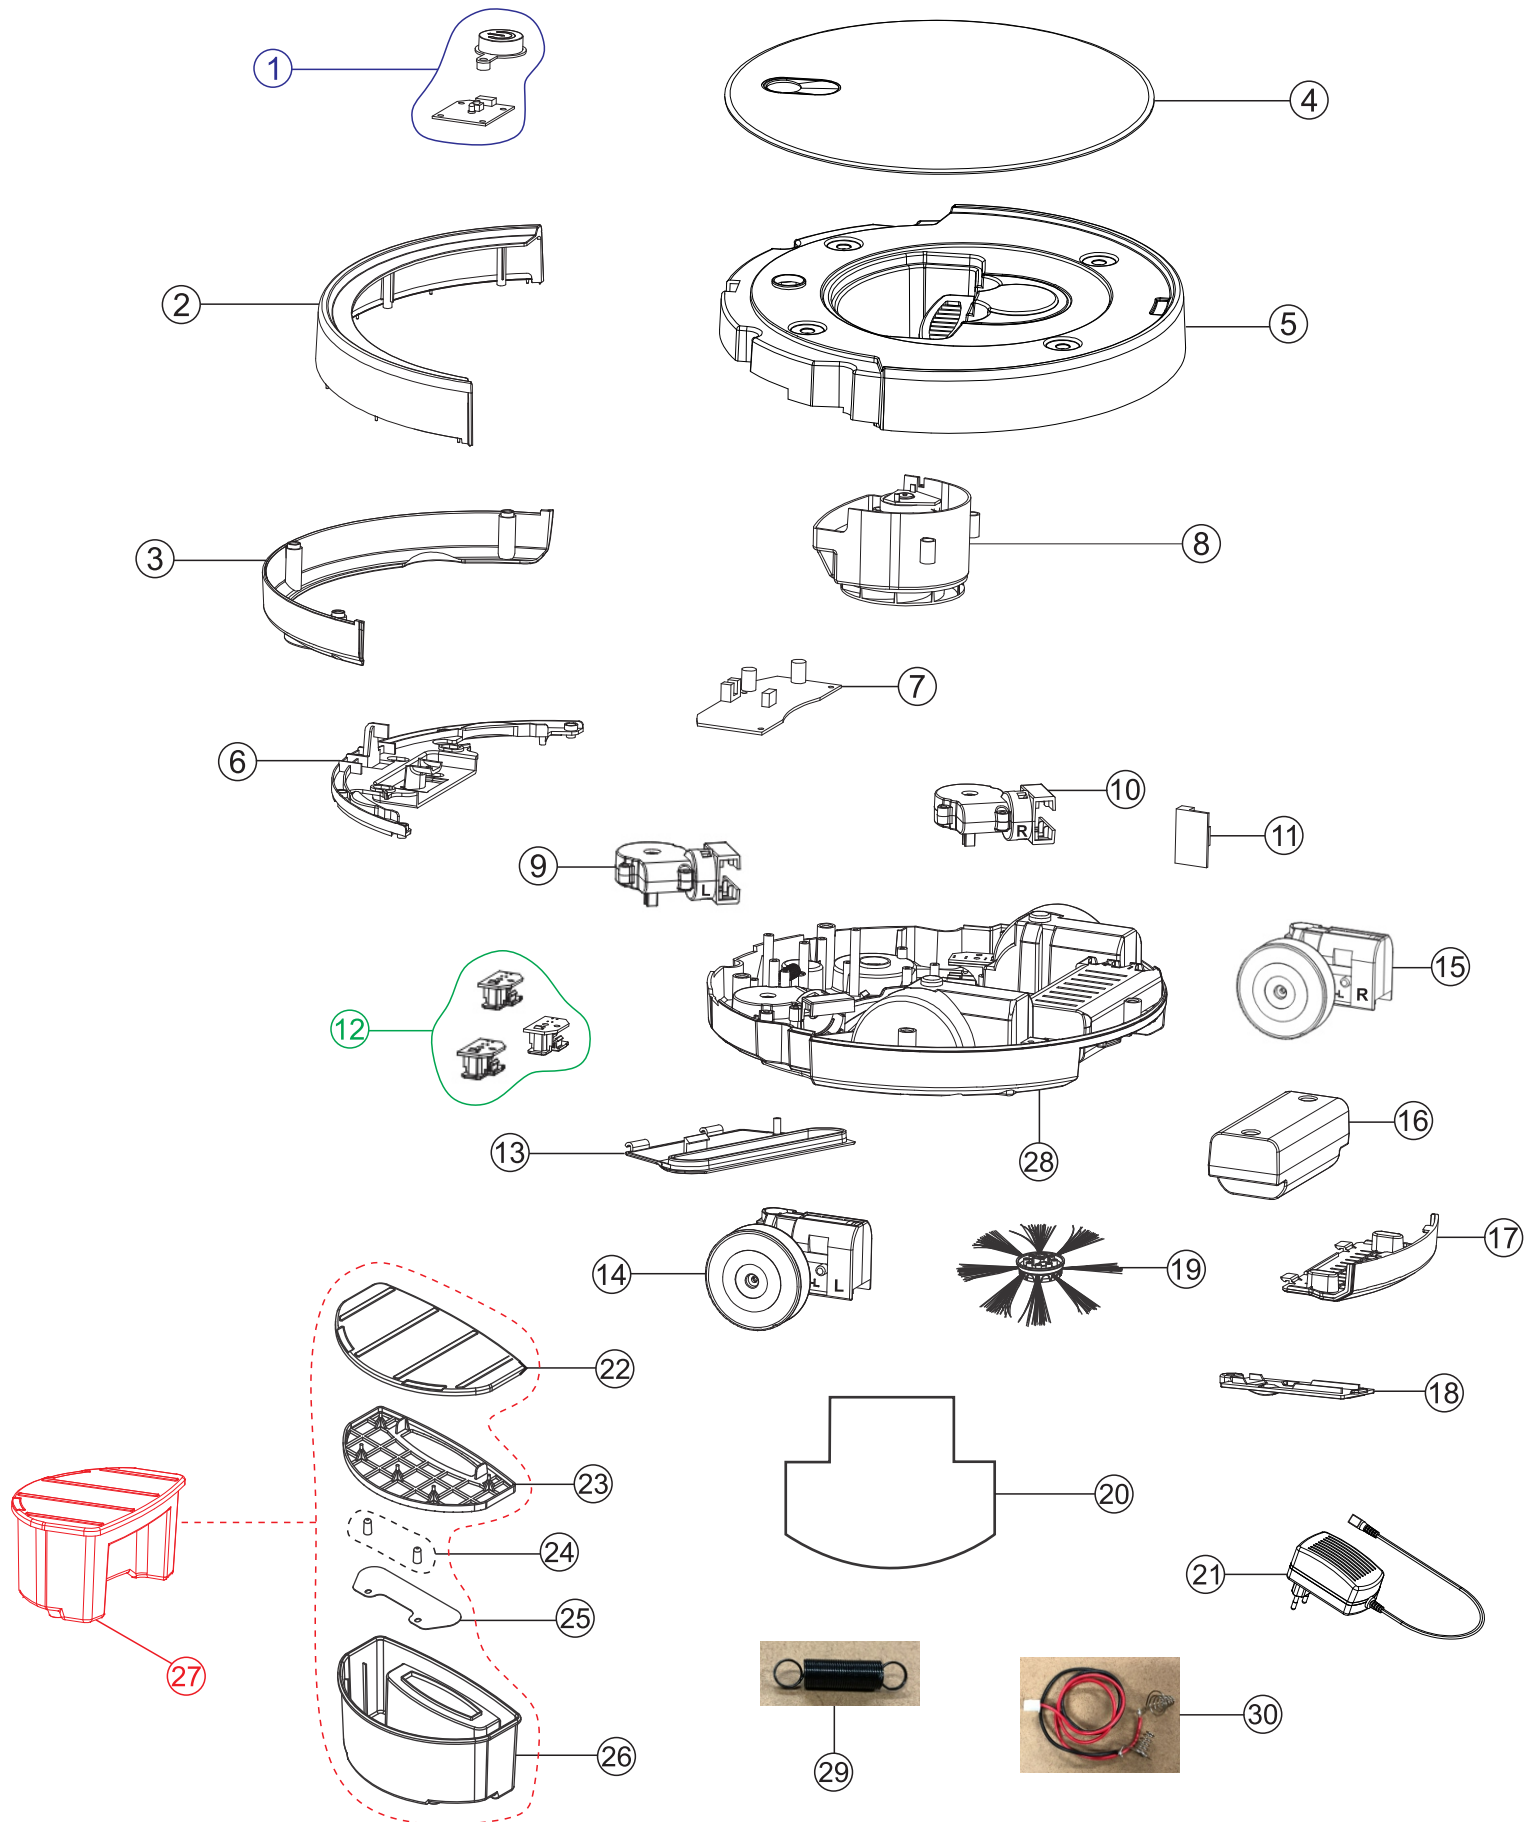

## CATÁLOGO DE PEÇAS PARA REPOSIÇÃO

# Lista de peças

POS	CÓDIGO	DESCRIÇÃO	QUANT.	FOTO
1	FW010359	BOTÃO LIGA/DESLIGA	1	
2	FW010360	PARACHOQUE FRONTAL	1	
3	FW010361	TAMPA INFERIOR DO PARACHOQUE	1	
4	FW010365	TAMPA SUPERIOR	1	
5	FW010362	CARENAGEM SUPERIOR	1	
6	FW010363	SUORTE DA PLACA ELETRÔNICA	1	
7	FW009612	PLACA ELETRONICA (PCB)	1	
8	FW009610	KIT MOTOR SUÇÇÃO	1	
9	FW009126	KIT MOTOR ESCOVA FRONTAL (LADO ESQUERDO)	1	
10	FW009614	KIT MOTOR ESCOVA FRONTAL (LADO DIREITO)	1	

# Lista de peças

POS	CÓDIGO	DESCRIÇÃO	QUANT.	FOTO
11	FW009611	CONECTOR DE CARGA	1	
12	FW007698	KIT SENSOR ANTIQUEDA (C/3 UNIDADES)	1	
13	FW010366	RODO DE SUÇÃO	1	
14	FW009990	KIT MOTOR RODA ESQUERDA	1	
15	FW009989	KIT MOTOR RODA DIREITA	1	
16	FW009609	BATERIA	1	
17	FW010367	TAMPA DA BATERIA	1	
18	FW010368	TAMPA DA RODA	2	
19	FW009132	ESCOVA FRONTAL	2	
20	FW007845	REFIL MOP	1	
21	FW009613	CARREGADOR 5V 0.2A	1	

# Lista de peças

POS	CÓDIGO	DESCRIÇÃO	QUANT.	FOTO
22	FW007699	TAMPA DO FILTRO	1	
23	FW007700	FILTRO DE ENTRADA	1	
24	FW007701	PINO DE FIXAÇÃO	2	
25	FW007702	TAMPA DA ENTRADA DE SUÇÃO	1	
26	FW007703	RECIPIENTE DE PÓ	1	
27	FW008543	RECIPIENTE DE PÓ COMPLETO	1	
28	FW010364	CARENAGEM INFERIOR	1	
29	FW007688	MOLA	1	
30	FW009608	CONTATO DA BATERIA	1	
*	FW009593	CX WAP ROBOT W96	1	-
*	FW009594	MANUAL DE INSTR WAP ROBOT W96	1	-
*	ECB00253	ETIQ C. BAR WAP ROBOT W96	1	-
*	ESL00060	ETIQ SELO RÚIDO WAP ROBOT W96	1	-