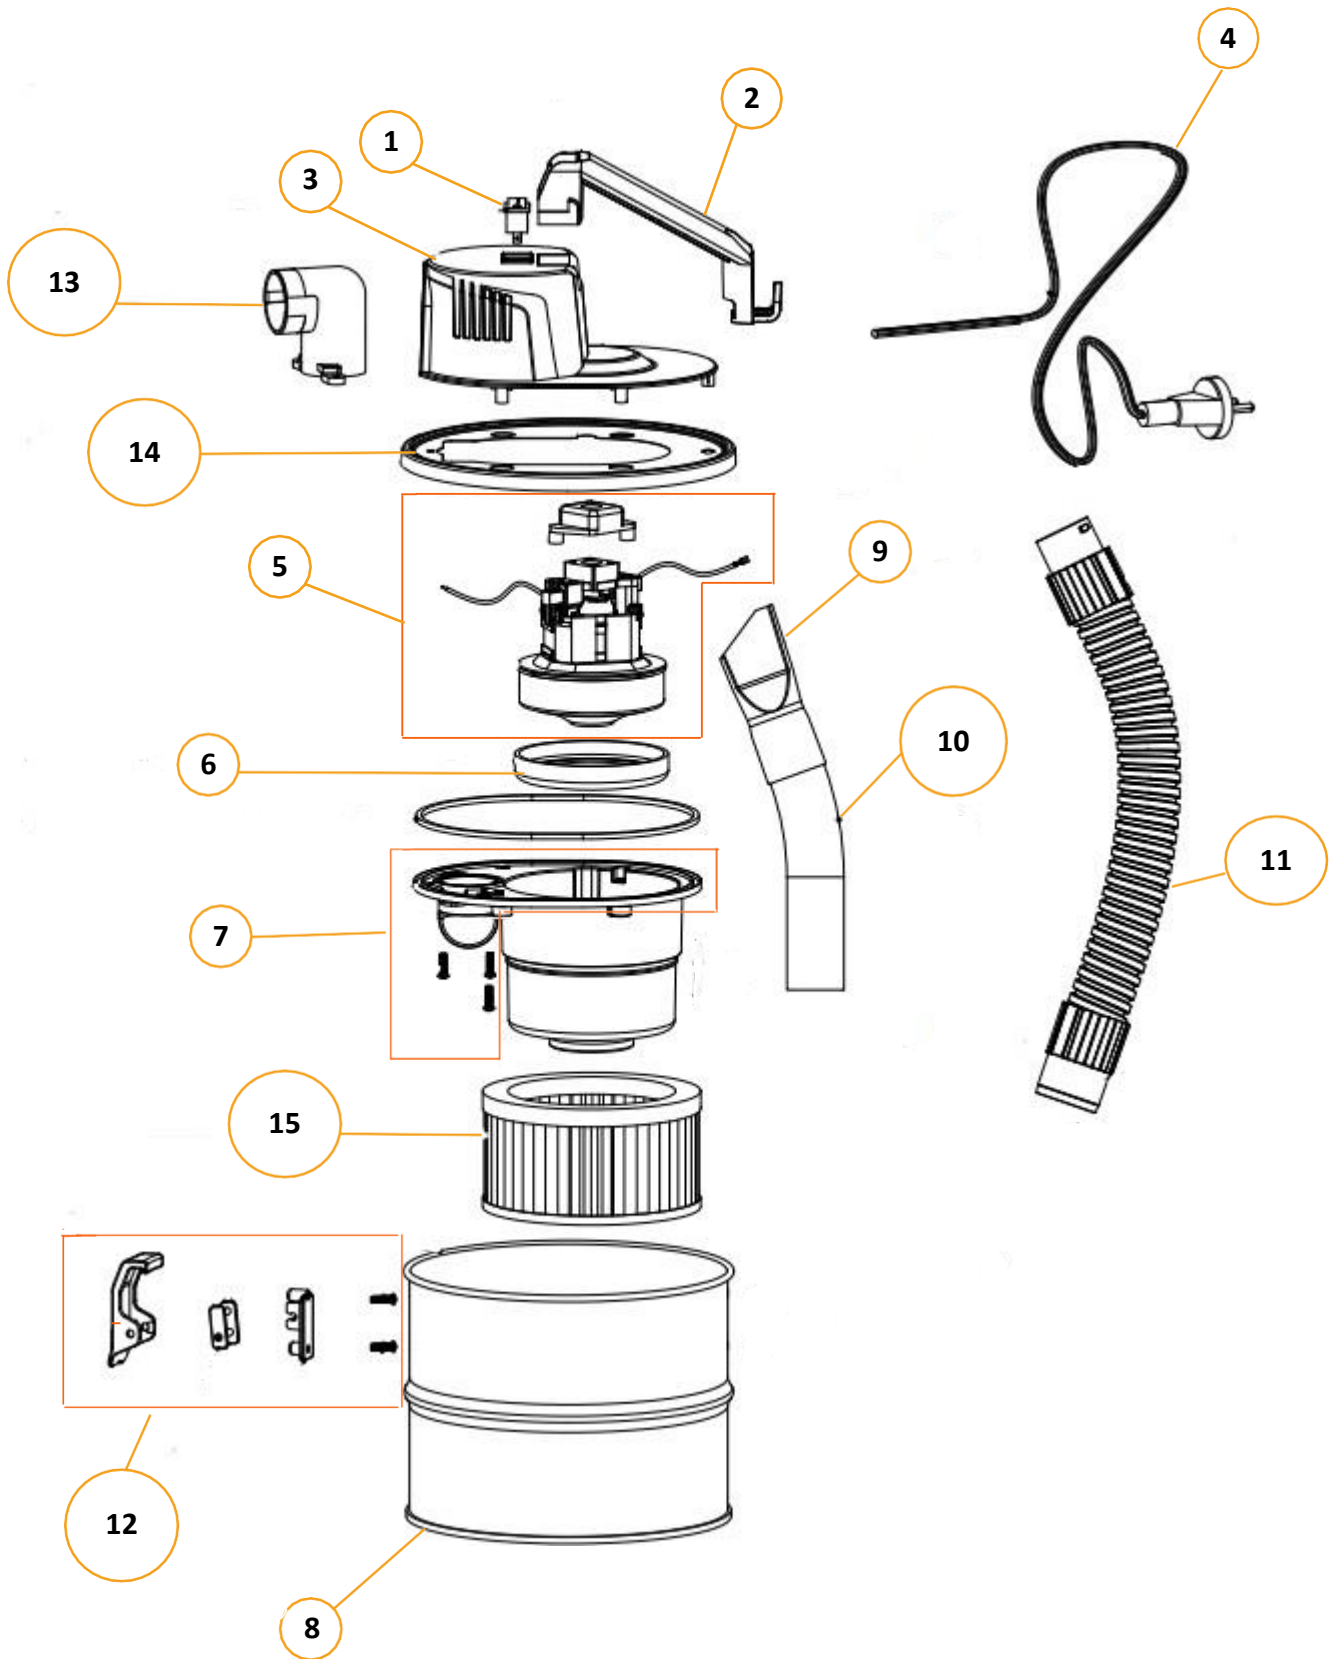

ASPIRADOR WAP GTW ASH

CÓDIGO 127V: FW010104
CÓDIGO 220V: FW010105

REVISÃO: 00 – MAIO/2024
REFERÊNCIA: VEG02.187

O conteúdo deste documento não deve ser reproduzido ou cedido a terceiros sem autorização prévia da Fresnomaq Indústria de Máquinas S/A

VISTA EXPLODIDA

LISTA DE PEÇAS

POS	CÓDIGO	DESCRIÇÃO	QUANT.	FOTO ILUSTRATIVA
1	FW010243	BOTÃO COM INTERRUPTOR	1	
2	FW010244	ALÇA	1	
3	FW010245	TAMPA SUPERIOR	1	
4	FW010246	CABO ELÉTRICO 2x0,75mm	1	
5	FW010247	MOTOR 127V		
	FW010248	MOTOR 220V		

POS	CÓDIGO	DESCRIÇÃO	QUANT.	FOTO ILUSTRATIVA
6	FW010249	ANEL VEDAÇÃO INFERIOR DO MOTOR	1	
7	FW010250	SUPORTE INFERIOR DO MOTOR	1	
8	FW010251	RECIPIENTE	1	
9	FW010252	BICO CANTO	1	
10	FW010253	EXTENSOR	1	

POS	CÓDIGO	DESCRIÇÃO	QUANT.	FOTO ILUSTRATIVA
11	FW010254	MANGUEIRA DE ASPIRAÇÃO - CPL	1	
12	FW010255	FECHO RAPIDO	1	
13	FW010256	DUTO DE SUCÇÃO	1	
14	FW010257	MOLDURA DO CABEÇOTE	1	
15	FW010258	FILTRO	1	