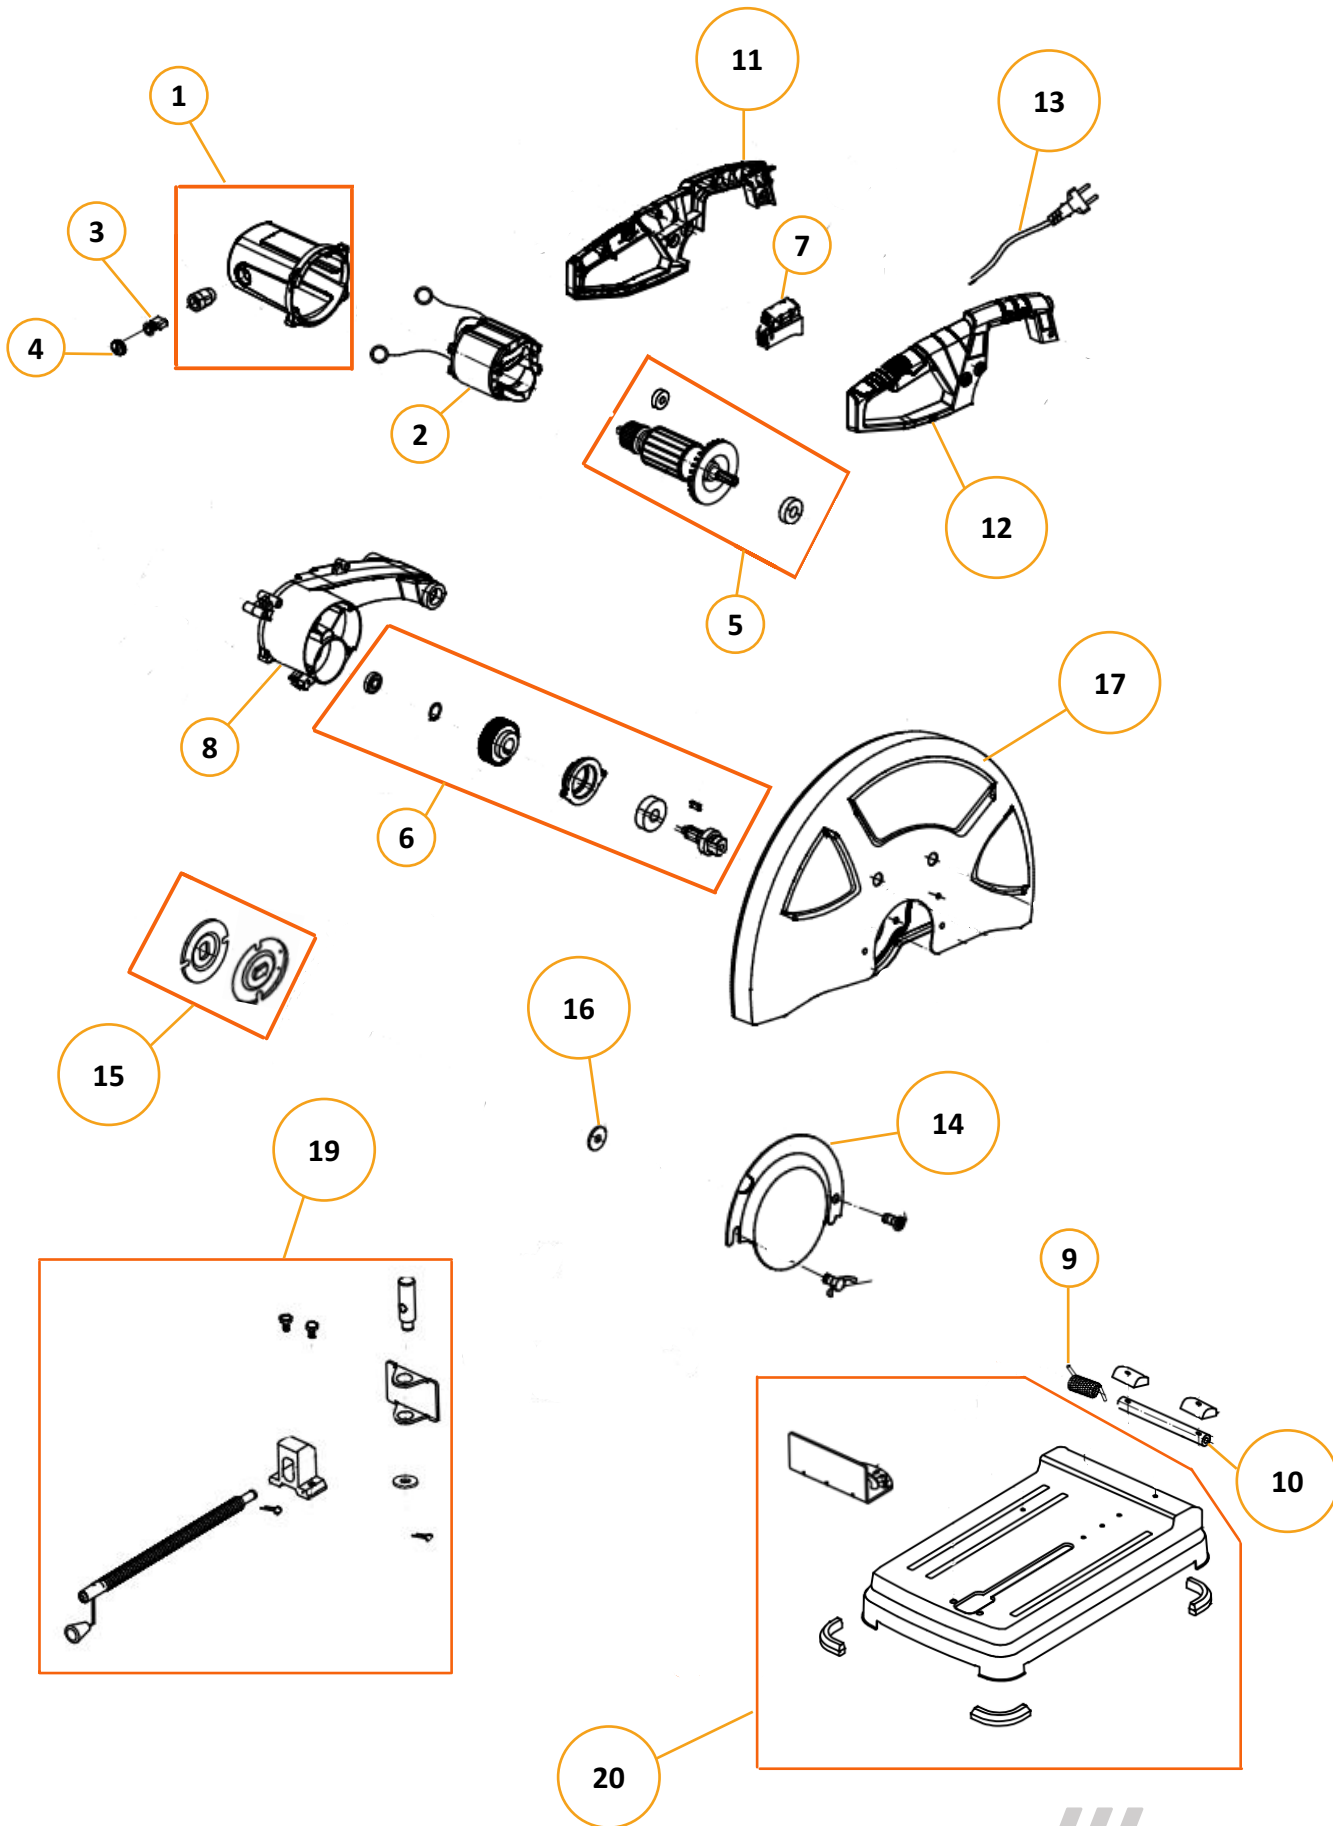

## WAP SERRA POLICORTE

CÓDIGO 127V: FW010126  
CÓDIGO 220V: FW010127

REVISÃO: 01 - OUTUBRO/2024  
REFERÊNCIA: VEG02.189

O conteúdo deste documento não deve ser reproduzido ou cedido a terceiros sem autorização prévia da Fresnomaq Indústria de Máquinas S/A

# VISTA EXPLODIDA

POS	CÓDIGO	DESCRIÇÃO	QUANT.	FOTO ILUSTRATIVA
1	FW010187	TAMPA DO MOTOR	1	
2	FW010188	BOBINA 127V	1	
	FW010189	BOBINA 220V	1	
3	FW010190	KIT ESCOVA DE CARVÃO 127V	1	
	FW010274	KIT ESCOVA DE CARVÃO 220V	1	
4	FW010191	TAMPA DA ESCOVA DE CARVÃO	2	

POS	CÓDIGO	DESCRIÇÃO	QUANT.	FOTO ILUSTRATIVA
5	FW010192	KIT ROTOR 127V	1	
	FW010193	KIT ROTOR 220V	1	
6	FW010194	KIT ENGRENAGEM COM ROLAMENTO	1	
7	FW010195	INTERRUPTOR	1	
8	FW010196	SUPORE DO MOTOR	1	

POS	CÓDIGO	DESCRIÇÃO	QUANT.	FOTO ILUSTRATIVA
9	FW010197	MOLA	1	
10	FW010198	TUBO DE AÇO	1	
11	FW010199	ALÇA ESQUERDA	1	
12	FW010200	ALÇA DIREITA	1	
13	FW010201	CABO ELÉTRICO 2x1.0mm 220v	1	
	FW011342	CABO ELÉTRICO 2x1.5mm 127v	1	