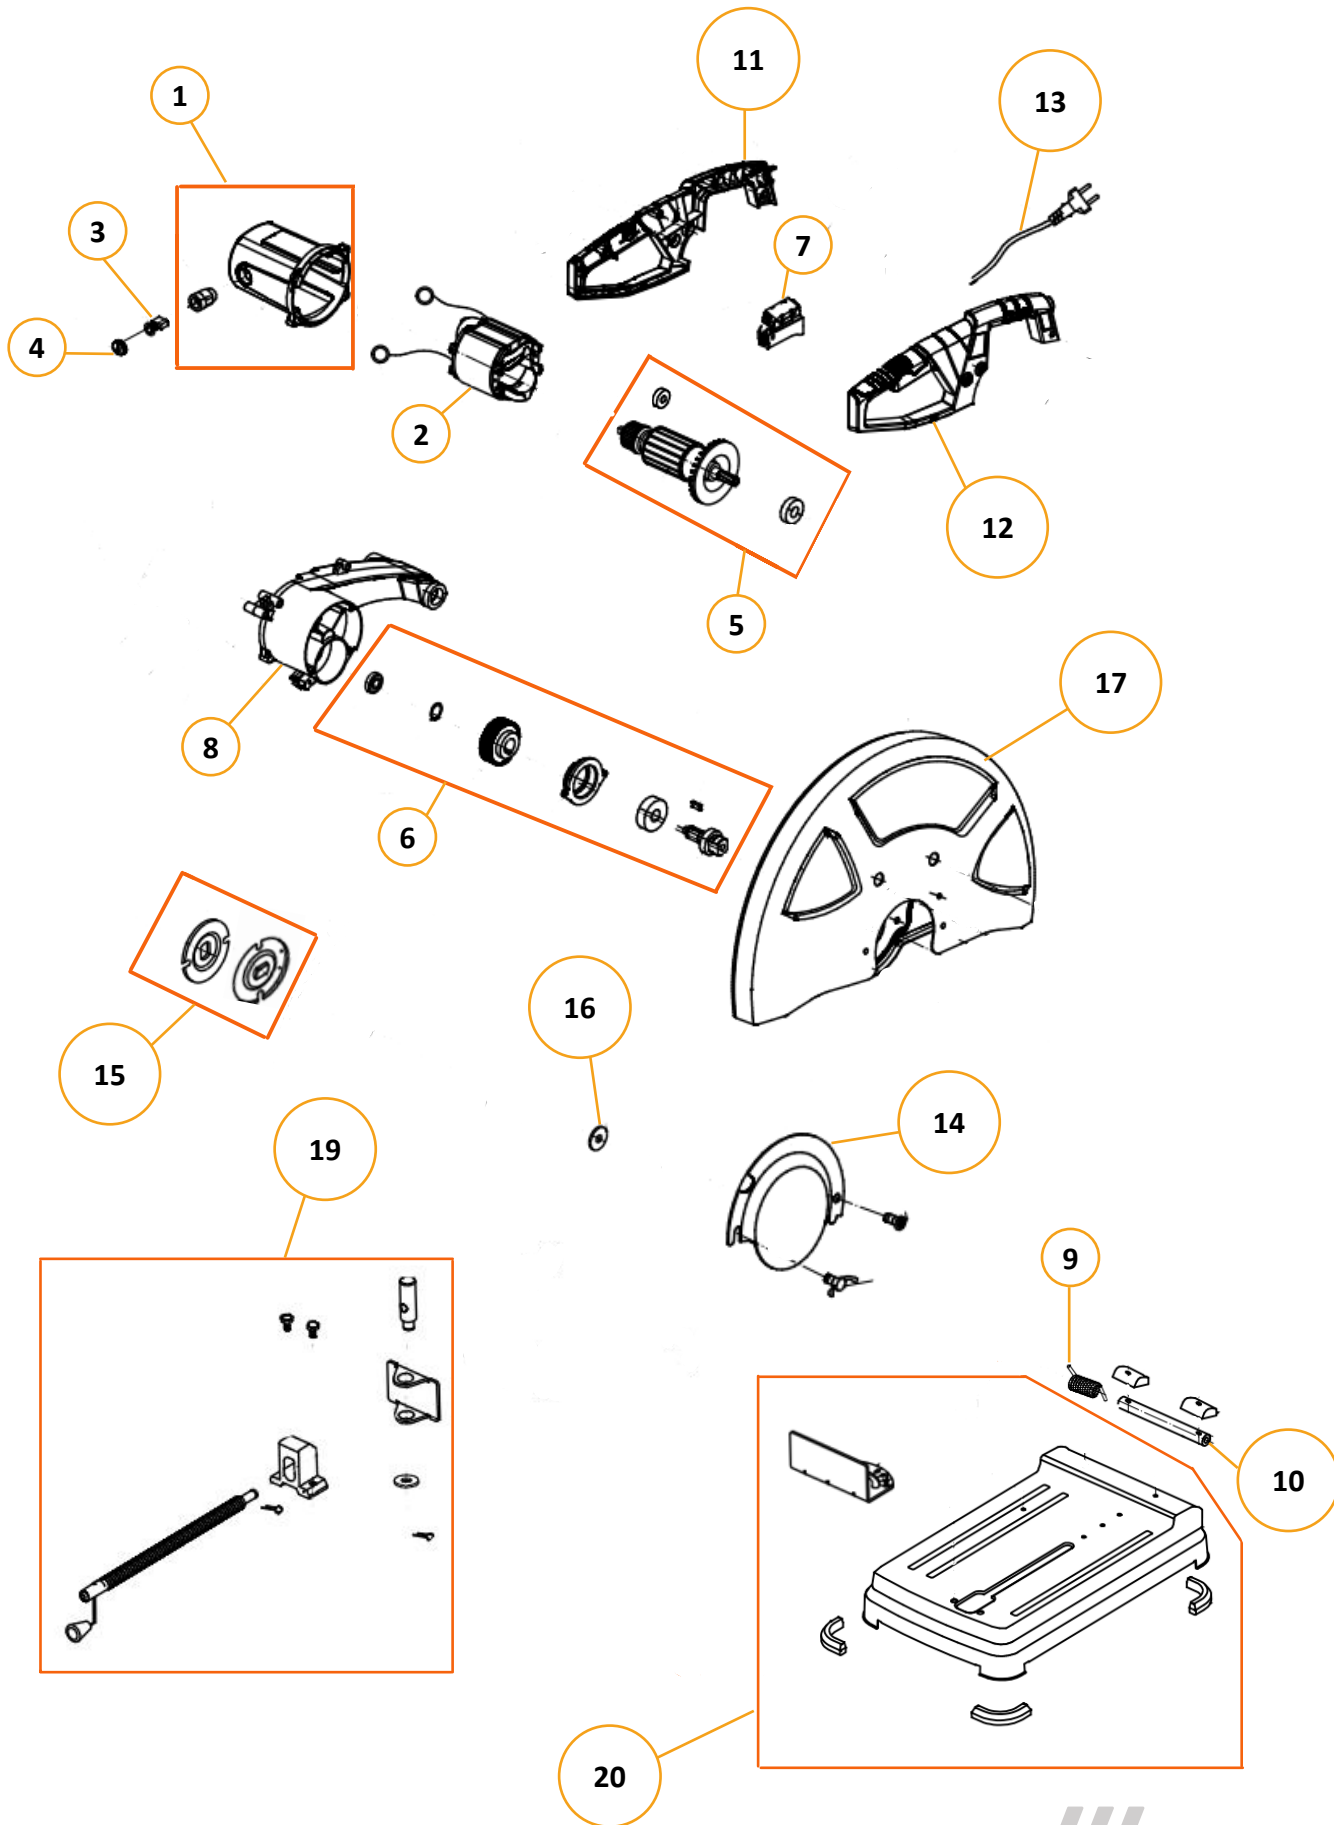

WAP SERRA POLICORTE

CÓDIGO 127V: FW010126
CÓDIGO 220V: FW010127

REVISÃO: 00 – MAIO/2024
REFERÊNCIA: VEG02.189

O conteúdo deste documento não deve ser reproduzido ou cedido a terceiros sem autorização prévia da Fresnomaq Indústria de Máquinas S/A

VISTA EXPLODIDA

POS	CÓDIGO	DESCRIÇÃO	QUANT.	FOTO ILUSTRATIVA
1	FW010187	TAMPA DO MOTOR	1	
2	FW010188	BOBINA 127V	1	
	FW010189	BOBINA 220V	1	
3	FW010190	ESCOVA DE CARVÃO	2	
4	FW010191	TAMPA DA ESCOVA DE CARVÃO	2	

POS	CÓDIGO	DESCRIÇÃO	QUANT.	FOTO ILUSTRATIVA
5	FW010192	KIT ROTOR 127V	1	
	FW010193	KIT ROTOR 220V	1	
6	FW010194	KIT ENGRENAGEM COM ROLAMENTO	1	
7	FW010195	INTERRUPTOR	1	
8	FW010196	SUPORE DO MOTOR	1	

POS	CÓDIGO	DESCRIÇÃO	QUANT.	FOTO ILUSTRATIVA
9	FW010197	MOLA	1	
10	FW010198	TUBO DE AÇO	1	
11	FW010199	ALÇA ESQUERDA	1	
12	FW010200	ALÇA DIREITA	1	
13	FW010201	CABO ELÉTRICO	1	

POS	CÓDIGO	DESCRIÇÃO	QUANT.	FOTO ILUSTRATIVA
14	FW010202	TAMPA DO PROTETOR DE DISCO	1	
15	FW010203	DISCO DE APERTO	2	
16	FW010204	DISCO DE APERTO PEQUENO	1	
17	FW010205	PROTETOR DO DISCO	1	
18	FW010206	DISCO DE CORTE	1	