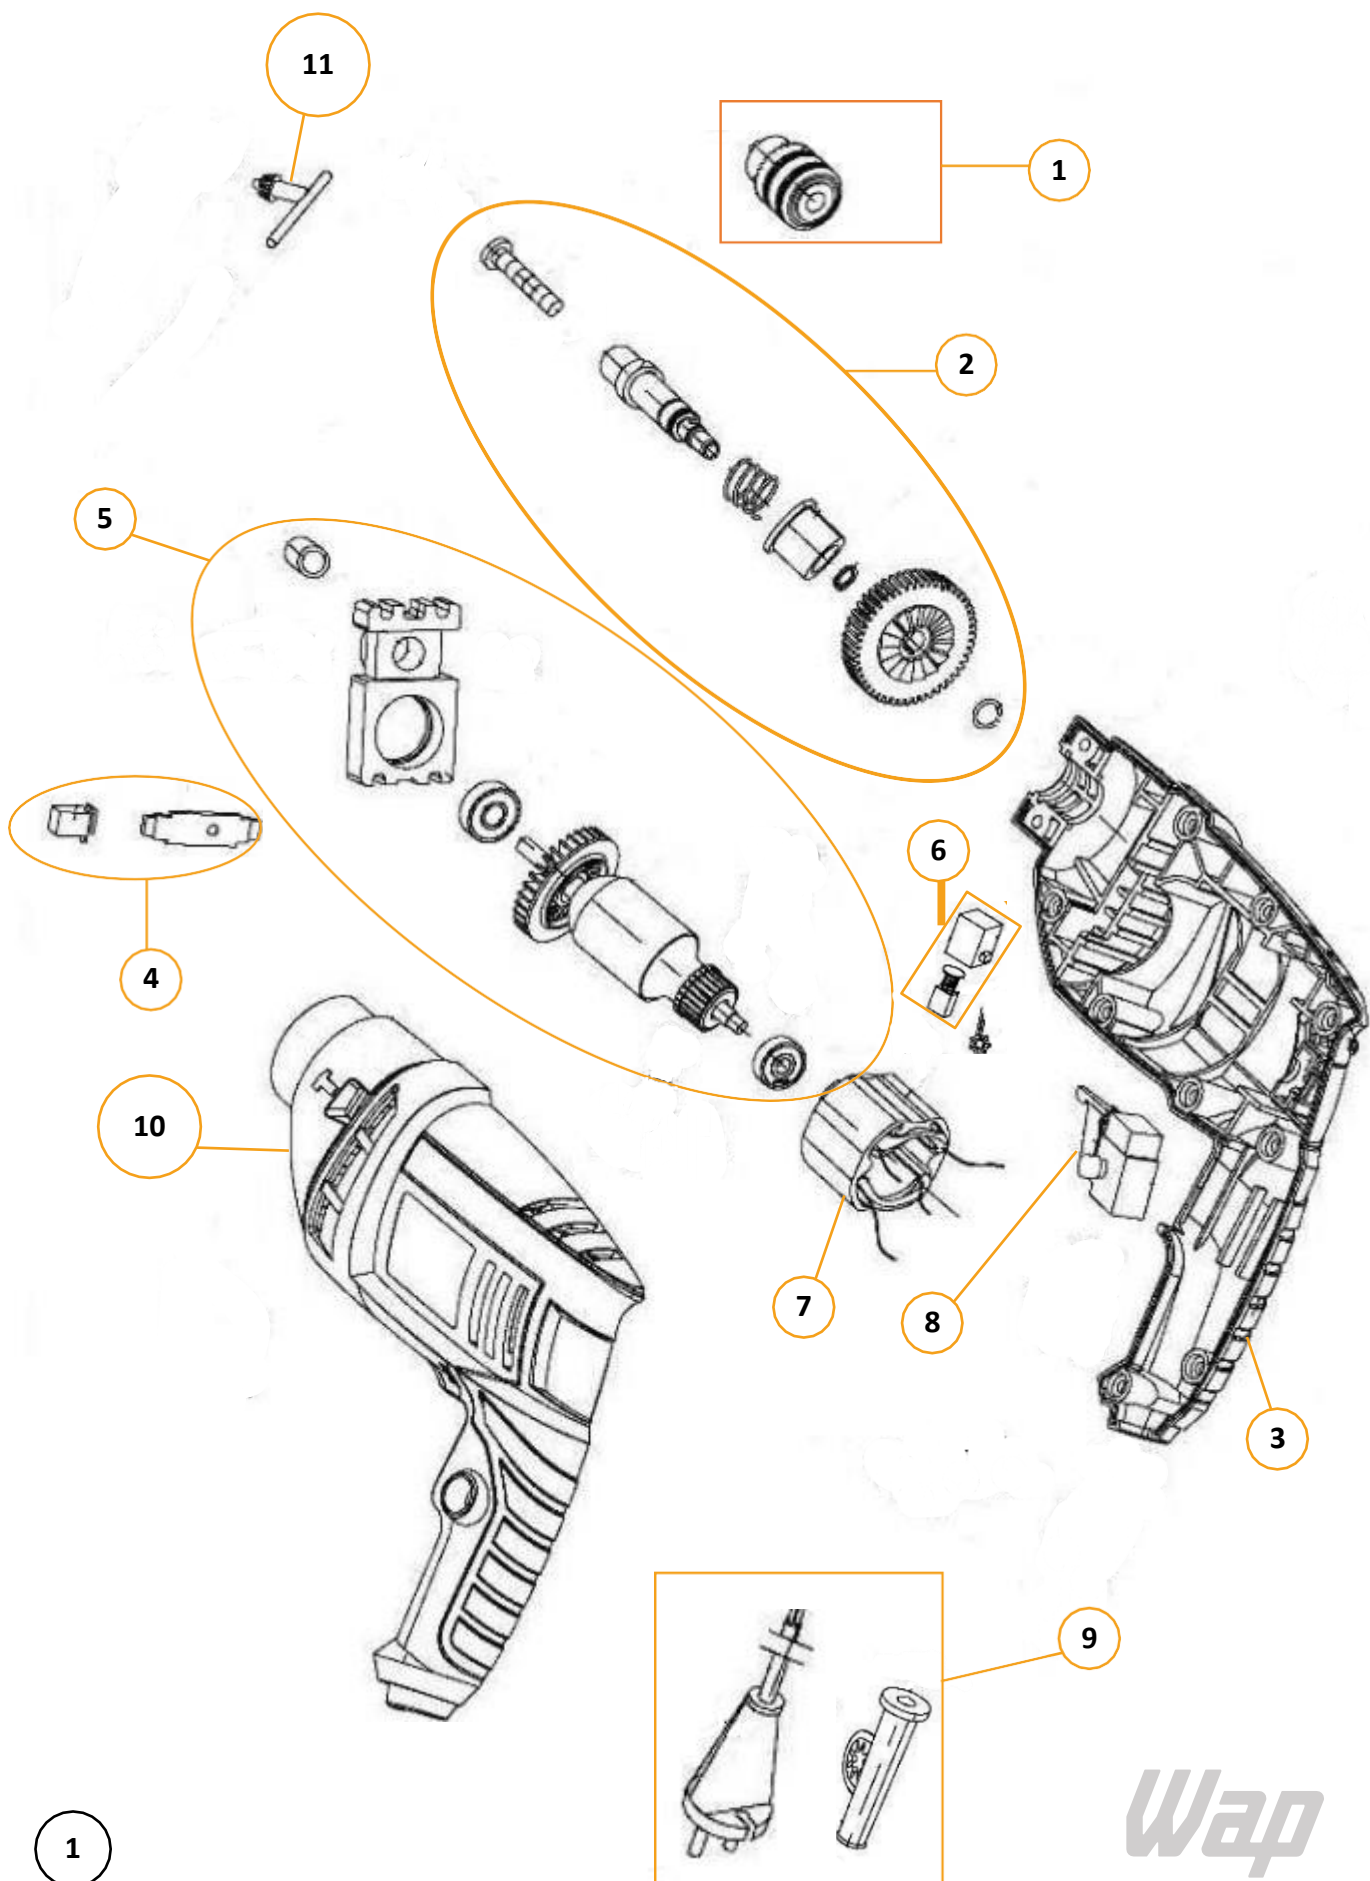

WAP PARAFUSADEIRA E FURADEIRA DE IMPACTO 3/8" WF 700K10

CÓDIGO 127V: FW009637
CÓDIGO 220V: FW009638

REVISÃO: 00 – JUNHO/2024
REFERÊNCIA: VEG02.191

O conteúdo deste documento não deve ser reproduzido ou cedido a terceiros sem autorização prévia da Fresnomaq Indústria de Máquinas S/A

VISTA EXPLODIDA

LISTA DE PEÇAS

POS	CÓDIGO	DESCRIÇÃO	QUANT.	FOTO ILUSTRATIVA
1	FW010164	KIT MANDRIL	1	
2	FW010242	KIT ENGRENAGEM	1	
3	FW010165	CARENAGEM DIREITA	1	
4	FW010166	BOTÃO SELETOR DE FUNÇÃO	1	
5	FW010167	KIT ROTOR 127V	1	
	FW010168	KIT ROTOR 220V	1	

POS	CÓDIGO	DESCRIÇÃO	QUAN T.	FOTO ILUSTRATIVA
6	FW010169	KIT ESCOVA DE CARVÃO	1	
7	FW010170	BOBINA 127V	1	
	FW010171	BOBINA 220V	1	
8	FW010172	INTERRUPTOR	1	
9	FW010173	CABO ELÉTRICO	1	

POS	CÓDIGO	DESCRIÇÃO	QUANT.	FOTO ILUSTRATIVA
10	FW010174	CARENAGEM ESQUERDA	1	
11	FW010175	CHAVE DE MANDRIL	1	
*	FW009639	MANUAL DE INSTR WAP PARAFUSADEIRA E FURADEIRA DE IMPACTO 3/8	1	
*	FW009640	CX WAP PARAFUSADEIRA E FURADEIRA DE IMPACTO 3/8" WF 700K	1	
1	ECB00270	ETIQ C. BAR WAP PARAFUSADEIRA E FURADEIRA 3/8 700K10 127V	1	
1	ECB00271	ETIQ C. BAR WAP PARAFUSADEIRA E FURADEIRA 3/8 700K10 220V	1	