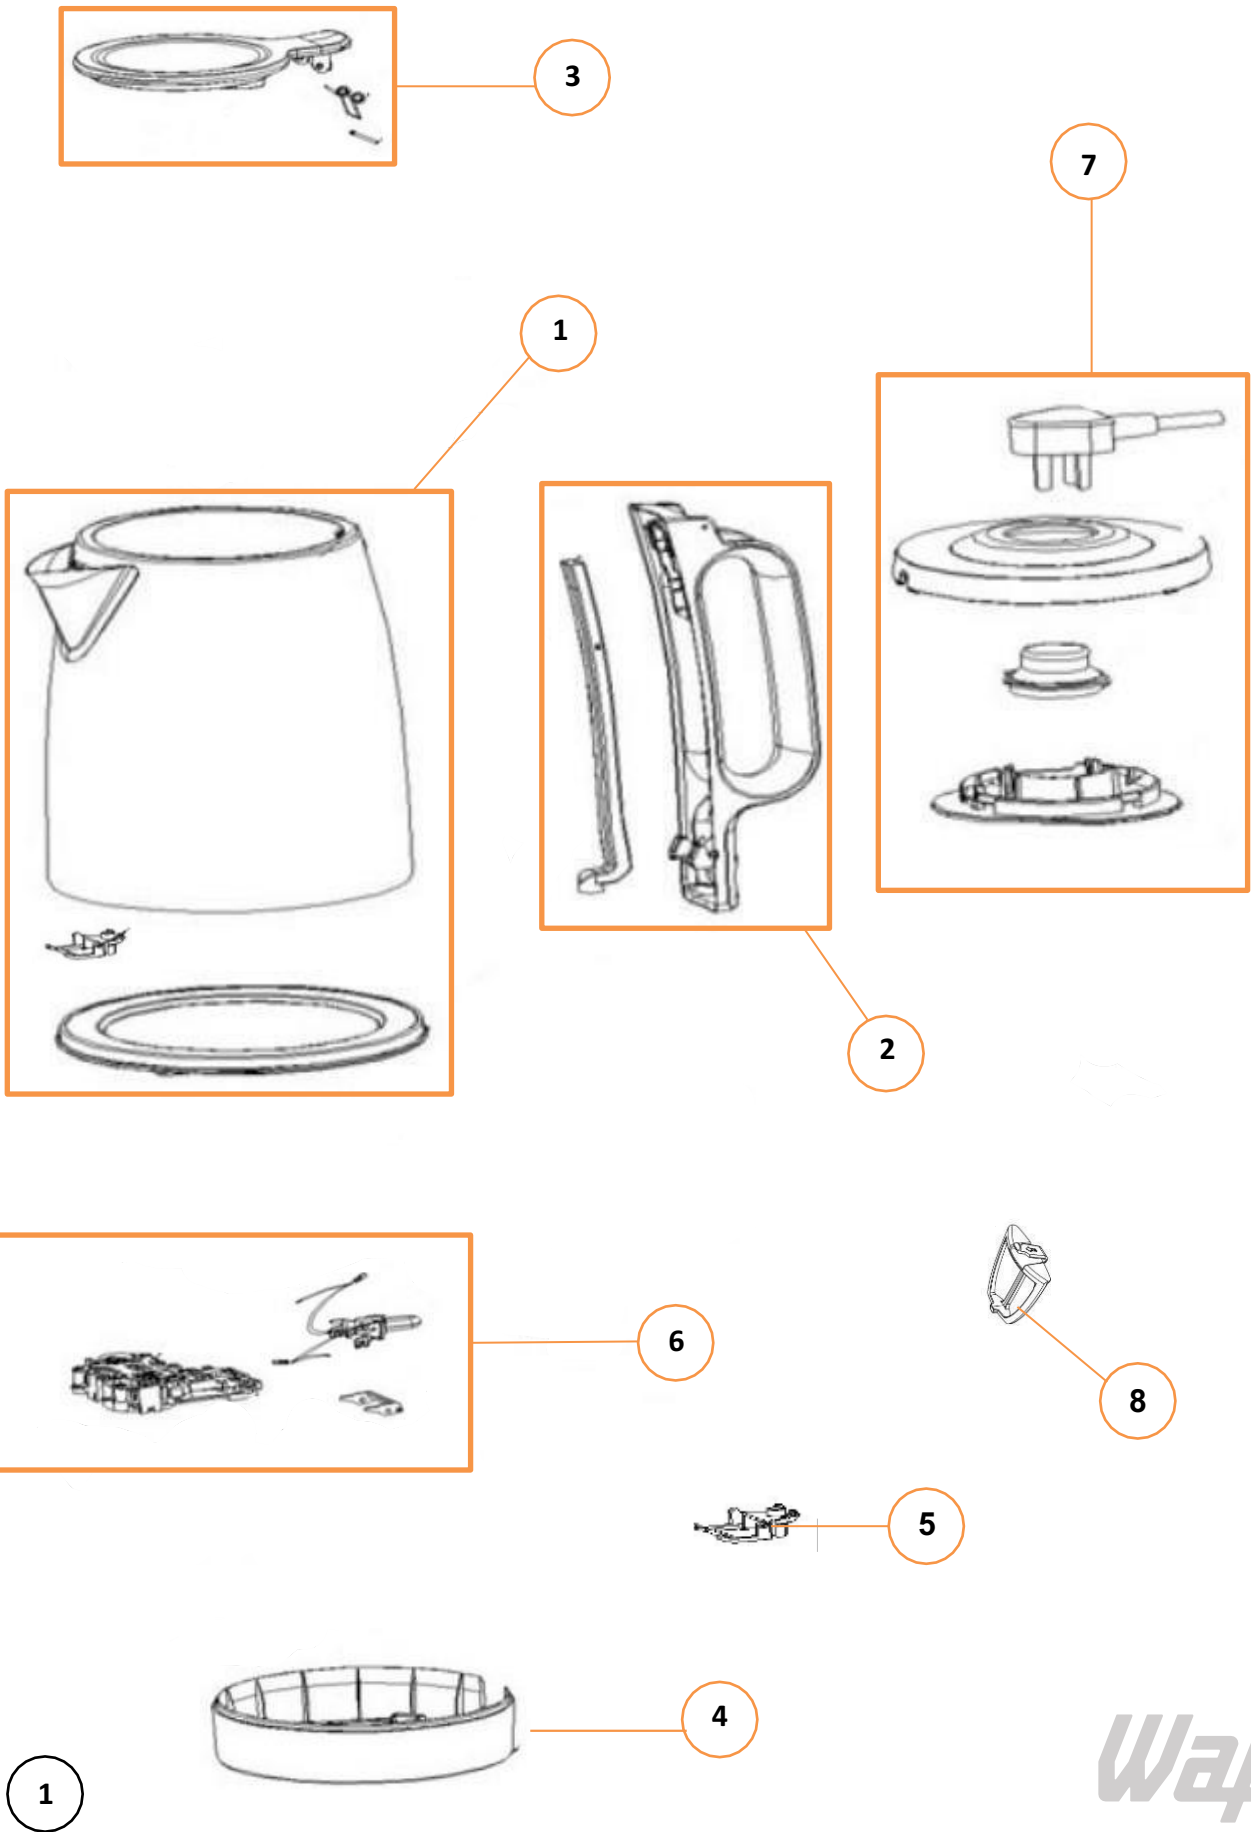

## WAP CHALEIRA ELÉTRICA PROSDÓCIMO WCE2

CÓDIGO 127V: FW010277  
CÓDIGO 220V: FW010278

REVISÃO:01-OUTUBRO/2024  
REFERÊNCIA: VEG02.196

O conteúdo deste documento não deve ser reproduzido ou cedido a terceiros sem autorização prévia da Fresnomaq Indústria de Máquinas S/A

# VISTA EXPLODIDA

# LISTA DE PEÇAS

POS	CÓDIGO	DESCRIÇÃO	QUANT.	FOTO ILUSTRATIVA
1	FW010344	JARRA COM RESISTÊNCIA 127V	1	
	FW010345	JARRA COM RESISTÊNCIA 220V	1	
2	FW010346	ALÇA	1	
3	FW010347	KIT TAMPA	1	
4	FW010351	BASE DA JARRA	1	
5	FW010354	CAIXA DE VAPOR	1	