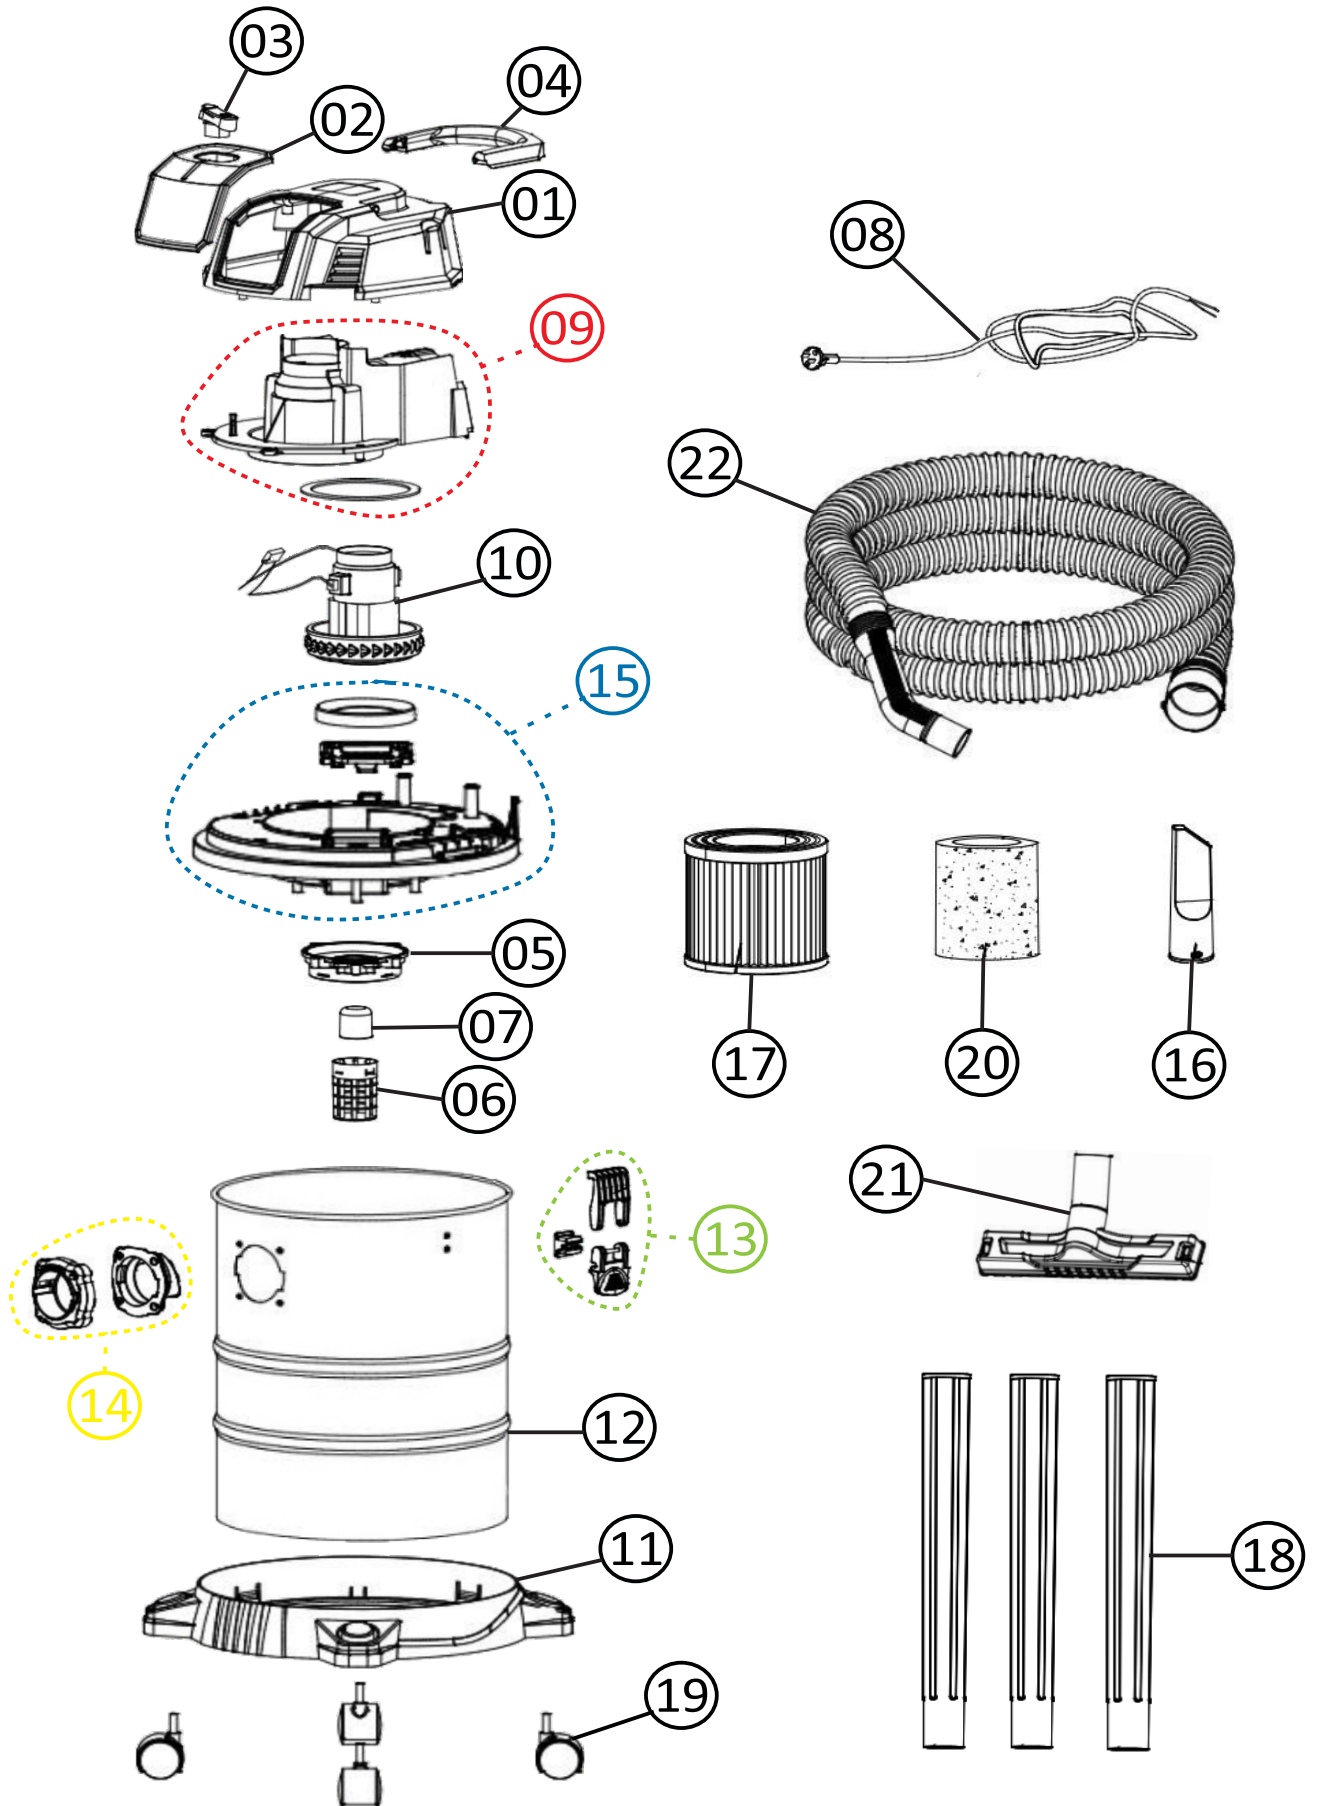

Wap

CATÁLOGO DE PEÇAS PARA REPOSIÇÃO

ASPIRADOR DE PÓ E ÁGUA WAP GTW INOX 20i

FW010265 (127V)
FW010266 (220V)

REVISÃO : 00 JULHO/2024
REFERÊNCIA - VEG02.197

O conteúdo deste documento não deve ser reproduzido ou cedido a terceiros sem a autorização prévia da Fresnomaq Indústria de Máquinas S/A

Vista Explodida

Lista de Peças

01	FW010543	CABEÇOTE	1	
02	FW010544	CAPA FRONTAL	1	
03	FW010545	INTERRUPTOR	1	
04	FW010546	ALÇA DO CABEÇOTE	1	
05	FW010547	BASE DA GAIOLA	1	
06	FW010548	GAIOLA DA BÓIA	1	
07	FW010549	BÓIA	1	
08	FW010550	CABO ELÉTRICO 127V	1	
	FW010551	CABO ELÉTRICO 220V		
09	FW010552	CAPA DO MOTOR	1	
10	FW010553	MOTOR 127V	1	
	FW010554	MOTOR 220V		

Lista de Peças

11	FW010555	BASE PARA RECIPIENTE INOX	1	
12	FW010556	RECIPIENTE INOX	1	
13	FW010557	FECHO COMPLETO	2	
14	FW010558	KIT BOCAL DE SUÇÃO	1	
15	FW010559	SUPORTE DO MOTOR	1	
16	FW010560	KIT BICO CANTO E ESCOVA	1	
17	FW010561	FILTRO HEPA	1	
18	FW010562	EXTENSÃO DE PLÁSTICO	3	
19	FW010563	RODÍZIO	4	
20	FW010564	FILTRO ESPUMA	1	

Lista de Peças

21	FW010565	BICO MÚLTIPLO	1	
22	FW010566	MANGUEIRA DE SUÇÃO	1	
*	FW010268	MANUAL DE INSTR WAP GTW INOX 20i	1	-
*	FW010267	CX WAP GTW INOX 20i	1	-
*	ECB00266	ETIQ C. BAR WAP GTW INOX 20i 127V	1	-
*	ECB00267	ETIQ C. BAR WAP GTW INOX 20i 220V	1	-