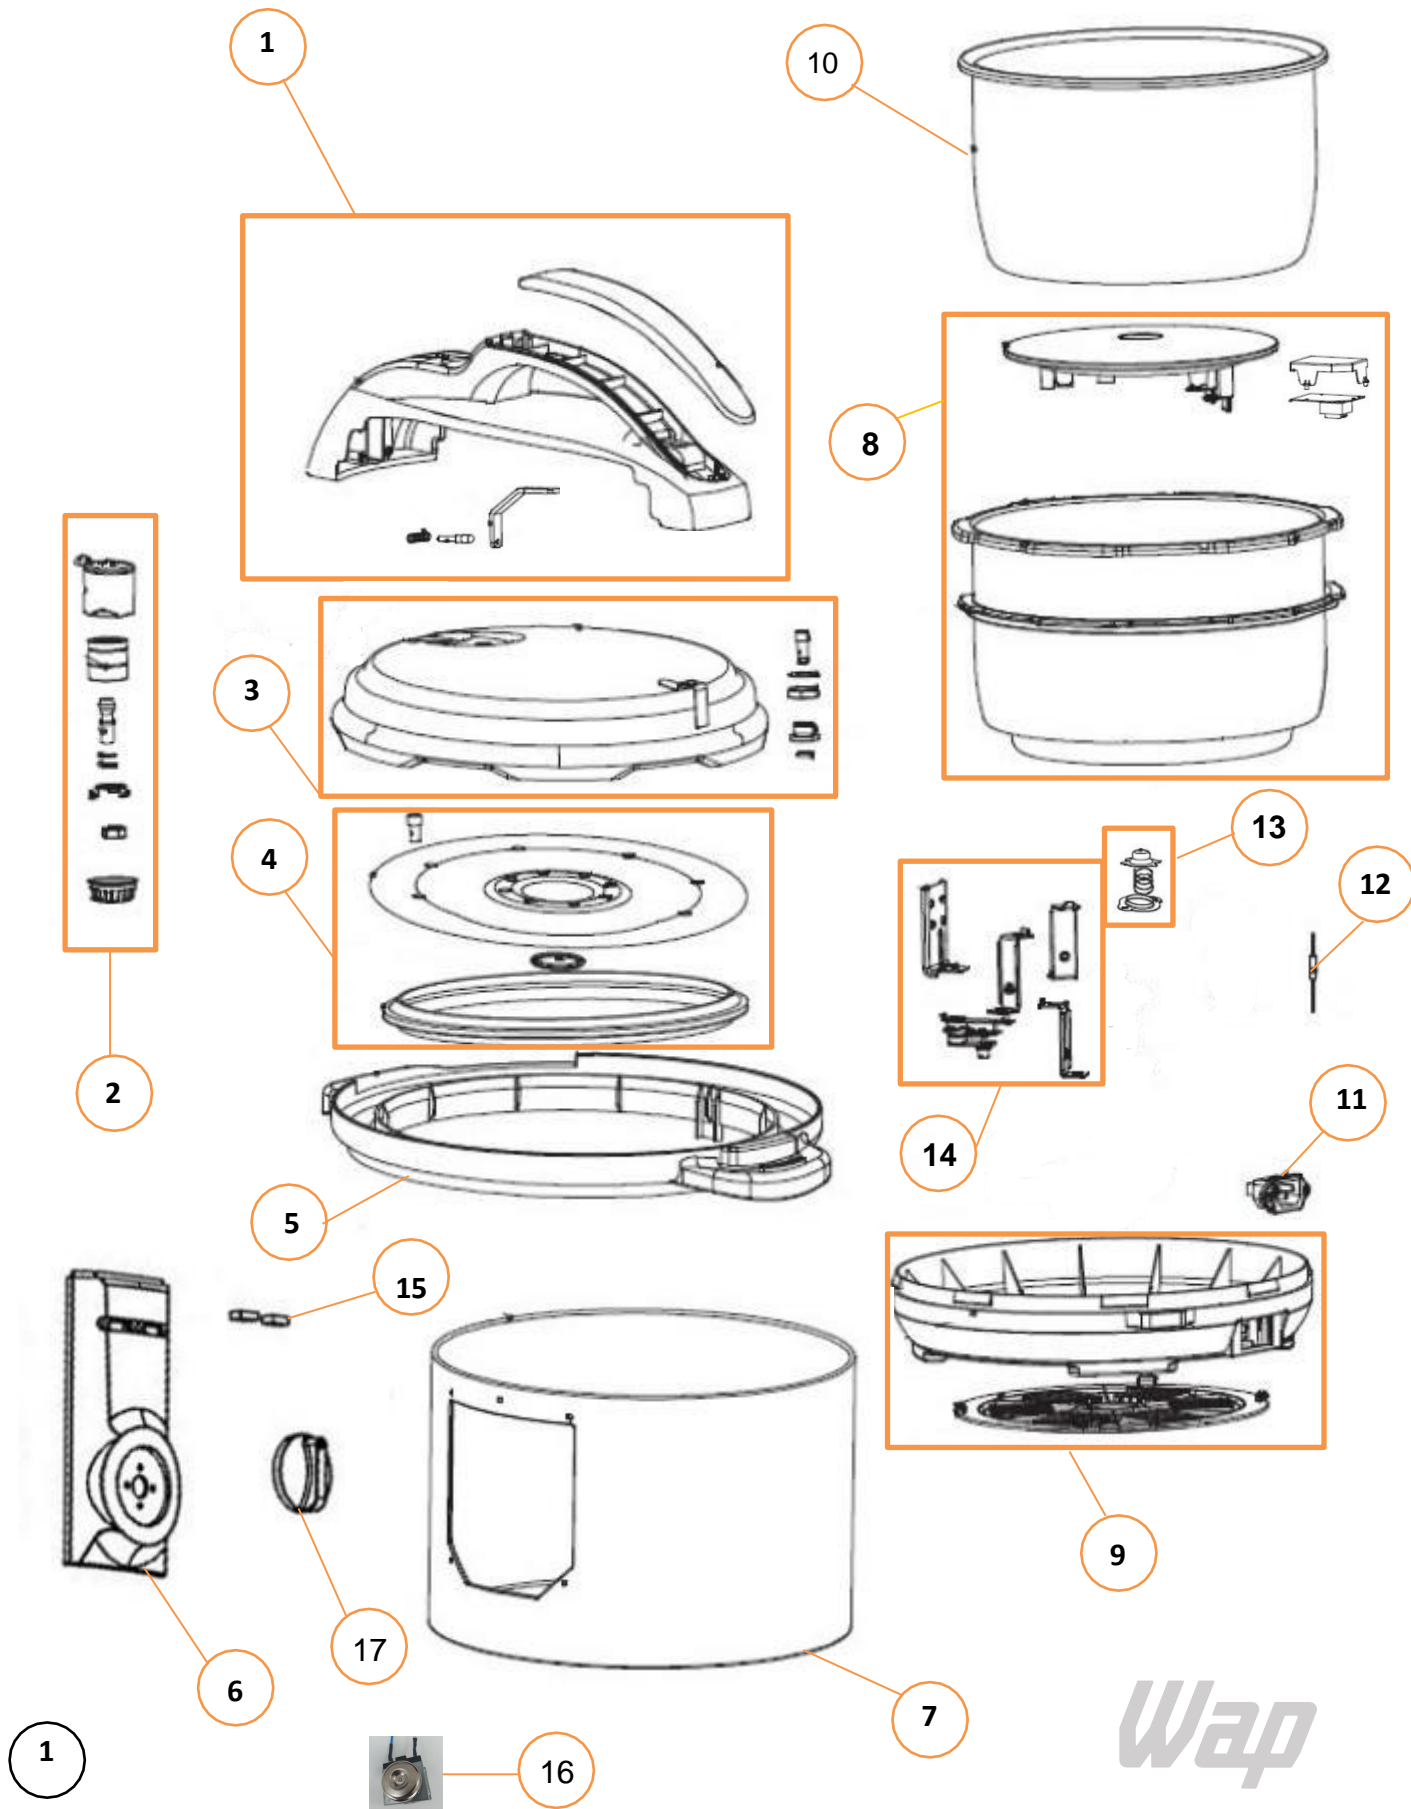

WAP PANELA DE PRESSÃO 5L WPPE2

CÓDIGO 127V: FW010156
CÓDIGO 220V: FW010157

REVISÃO: 00 – JULHO/2024
REFERÊNCIA: VEG02.198

O conteúdo deste documento não deve ser reproduzido ou cedido a terceiros sem autorização prévia da Fresnomaq Indústria de Máquinas S/A

VISTA EXPLODIDA

LISTA DE PEÇAS

POS	CÓDIGO	DESCRIÇÃO	QUANT.	FOTO ILUSTRATIVA
1	FW010322	ALÇA	1	
2	FW010323	VALVULA DE PRESSÃO	1	
3	FW010324	TAMPA	1	
4	FW010325	ANEL DE VEDAÇÃO	1	
5	FW010326	SUORTE DA TAMPA	1	
6	FW010329	PAINEL DO TIMER	1	

POS	CÓDIGO	DESCRIÇÃO	QUA N T.	FOTO ILUSTRATIVA
7	FW010330	MOLDURA	1	
8	FW010327	SUPORE DA CUBA COM RESISTÊNCIA 127V	1	
	FW010328	SUPORE DA CUBA COM RESISTÊNCIA 220V	1	
9	FW010331	BASE	1	
10	FW010332	CUBA	1	

POS	CÓDIGO	DESCRIÇÃO	QUANT.	FOTO ILUSTRATIVA
17	FW010339	BOTÃO	1	
*	FW010894	COLHER PLÁSTICA		
*	FW010895	COPO MEDIDOR		
*	FW010896	COLETOR DE VAPOR		
*	FW010897	CESTO REMOVÍVEL		
*	FW010158	CX WAP PANELA DE PRESSÃO ELÉTRICA 5L PROSDÓCIMO WPPE2	1	
*	FW010159	MANUAL DE INSTR WAP PANELA DE PRESSÃO ELÉTRICA 5L PROSDÓCIMO	1	
*	ECB00282	ETIQ C. BAR WAP PANELA PRESSÃO 5L PROSDÓCIMO WPPE2 127V	1	
*	ECB00283	ETIQ C. BAR WAP PANELA PRESSÃO 5L PROSDÓCIMO WPPE2 220V	1	