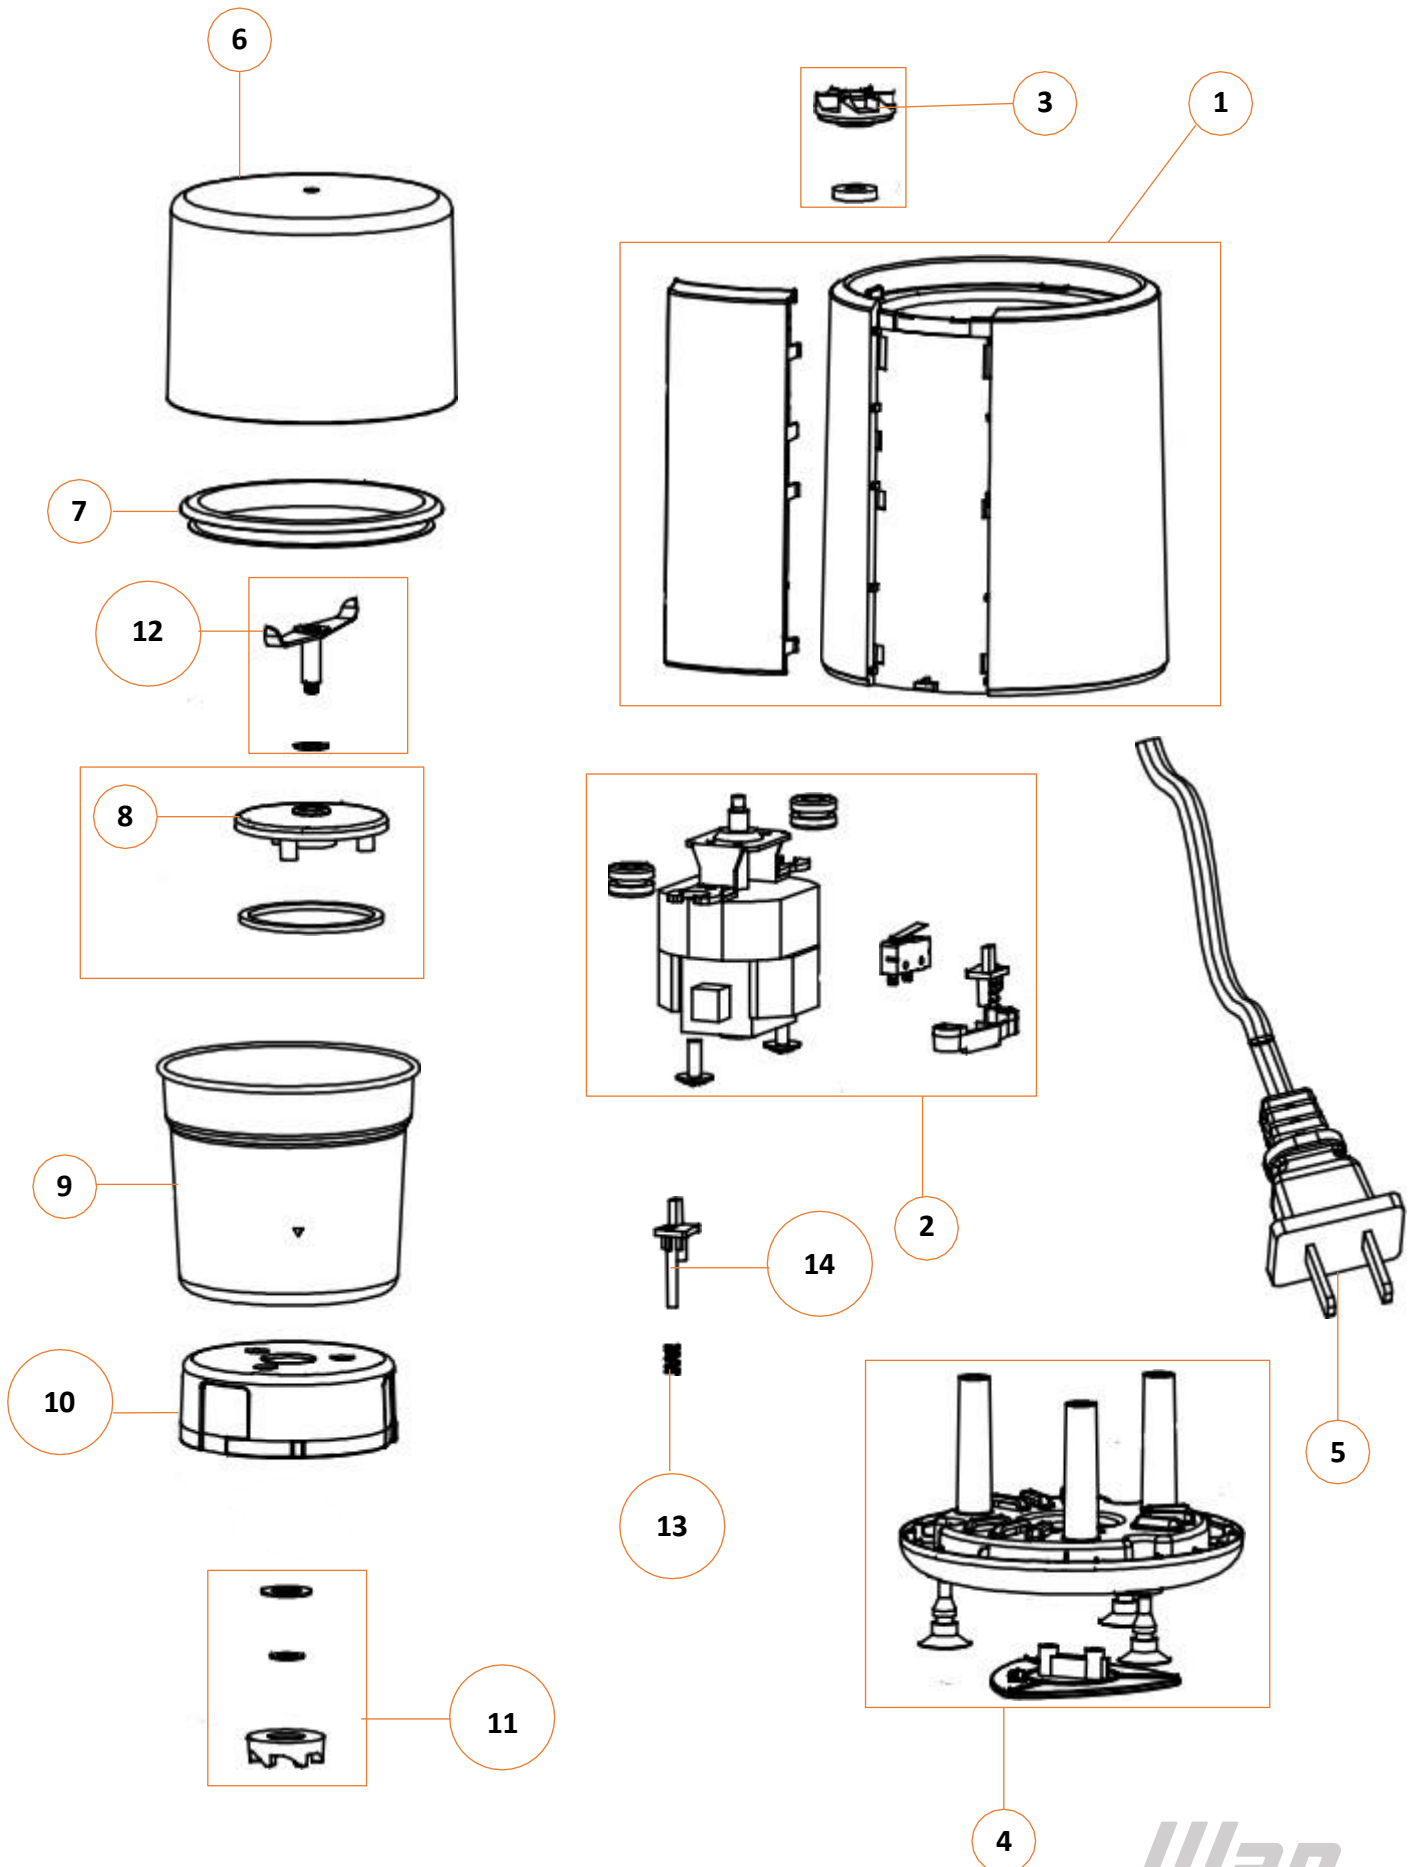

## WAP MOEDOR DE CAFÉ

CÓDIGO 127V: FW010582  
CÓDIGO 220V: FW010583

REVISÃO: 00 – AGOSTO/2024  
REFERÊNCIA: VEG02.200

O conteúdo deste documento não deve ser reproduzido ou cedido a terceiros sem autorização prévia da Fresnomaq Indústria de Máquinas S/A

# VISTA EXPLODIDA

POS	CÓDIGO	DESCRIÇÃO	QUANT.	FOTO ILUSTRATIVA
1	FW010794	CORPO EM PLÁSTICO	1	
2	FW010796	MOTOR 127V	1	
	FW010797	MOTOR 220V	1	
3	FW010795	ARRASTE SUPERIOR	2	
4	FW010798	BASE DO MOTOR	2	

POS	CÓDIGO	DESCRIÇÃO	QUANT.	FOTO ILUSTRATIVA
5	FW010799	CABO ELÉTRICO 80cm	1	
6	FW010800	TAMPA	1	
7	FW010801	VEDAÇÃO DA TAMPA	1	
8	FW010802	SUORTE DA LÂMINA	1	
9	FW010803	COPO	1	

POS	CÓDIGO	DESCRIÇÃO	QUANT.	FOTO ILUSTRATIVA
10	FW010804	BASE DO COPO	1	
11	FW010805	ARRASTE INFERIOR	1	
12	FW010806	LÂMINA	1	
13	FW010813	MOLA DA HASTE DE SEGURANÇA MOEDOR DE CAFÉ	2	
14	FW010812	HASTE DE SEGURANÇA MOEDOR DE CAFÉ	2	
*	FW010584	CX WAP MOEDOR DE CAFÉ AROMA WMC150	1	
*	FW010585	MANUAL DE INSTR WAP MOEDOR DE CAFÉ AROMA WMC150		
*	ECB00290	ETIQ C. BAR WAP MOEDOR DE CAFÉ AROMA WMC200 127V		
*	ECB00291	ETIQ C. BAR WAP MOEDOR DE CAFÉ AROMA WMC200 220V		