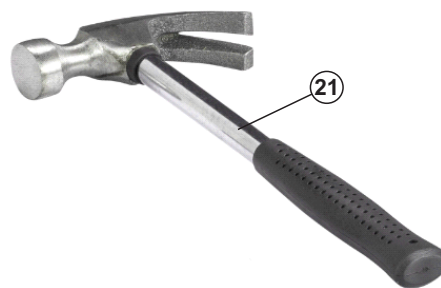

Wap

CATÁLOGO DE PEÇAS PARA REPOSIÇÃO

FURADEIRA E PARAFUSADEIRA DE IMPACTO WAP WF 700K13

FW010705 (127V)
FW010706 (220V)

REVISÃO:00 SETEMBRO/2024
REFERENCIA - VEG02.206

O conteúdo deste documento não deve ser reproduzido ou cedido a terceiros sem a autorização prévia da Fresnomaq Indústria de Máquinas S/A

Vista Explodida

Vista Explodida

Lista de Peças

POS	CÓDIGO	DESCRIÇÃO	QUANT.	FOTO ILUSTRATIVA
1	FW010929	PARAFUSO DO MANDRIL	1	
2	FW010930	MANDRIL	1	
3	FW010931	KIT ENGRENAGEM	1	
4	FW010932	SELETOR DE FUNÇÃO	1	
5	FW010933	CHAVE DO SELETOR DE FUNÇÃO	1	
6	FW010934	INDUZIDO 127V	1	
	FW010935	INDUZIDO 220V	1	
7	FW010936	SUORTE DA ESCOVA	2	
8	FW010937	KIT ESCOVA DE CARVÃO	1	
9	FW010938	CARENAGEM DIREITA	1	

Lista de Peças

10	FW010939	BOBINA 127V	1	
	FW010940	BOBINA 220V		
11	FW010941	BOTAO DE REVERSÃO	1	
12	FW010942	INTERRUPTOR	1	
13	FW010943	PRENSA CABO	1	
14	FW010944	PASSA CABO	1	
15	FW010945	CABO ELÉTRICO 2x0,75mm	1	
16	FW010946	CARENAGEM ESQUERDA	1	
17	FW010947	PUNHO AUXILIAR	1	
18	FW010948	REGUA	1	
19	FW010949	CHAVE PHILLIPS	1	
20	FW010950	CHAVE DE FENDA	1	