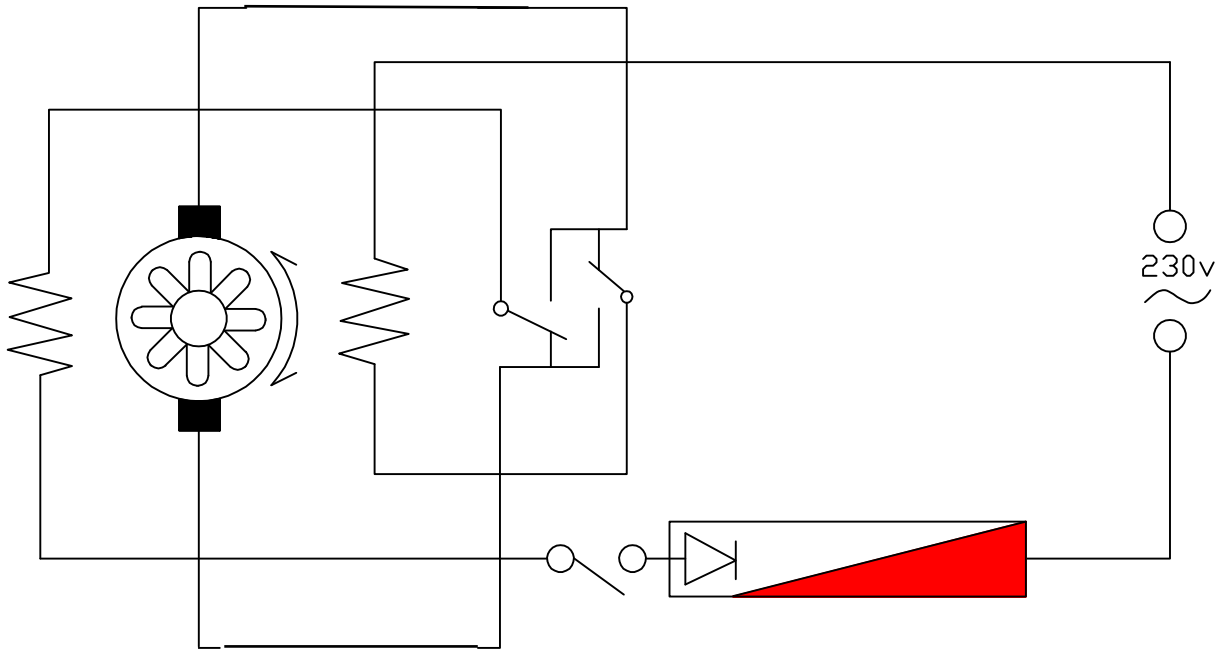

Lista de Peças

21	FW010951	MARTELO	1	
22	FW010952	TRENA	1	
23	FW010953	KIT BROCA	1	
24	FW010954	MALETA	1	
25	FW010955	CHAVE DO MANDRIL	1	
*	FW010707	CX WAP PARAF E FURAD DE IMPACTO 1/2" WF 700K13	1	
*	FW010708	MANUAL DE INSTR WAP PARAF E FURAD DE IMPACTO 1/2" WF 700K13	1	
*	ECB00307	ETIQ C. BAR WAP PARAF E FURAD DE IMPCT 1/2" WF 700K13 127V	1	
*	ECB00308	ETIQ C. BAR WAP PARAF E FURAD DE IMPCT 1/2" WF 700K13 220V	1	

Diagrama Eléctrico