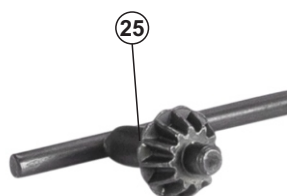

Wap

CATÁLOGO DE PEÇAS PARA REPOSIÇÃO

FURADEIRA E PARAFUSADEIRA DE IMPACTO WAP WF 700K13

FW010705 (127V)
FW010706 (220V)

REVISÃO:00 SETEMBRO/2024
REFERENCIA - VEG02.206

O conteúdo deste documento não deve ser reproduzido ou cedido a terceiros sem a autorização prévia da Fresnomaq Indústria de Máquinas S/A

Vista Explodida

Vista Explodida

Lista de Peças

POS	CÓDIGO	DESCRIÇÃO	QUANT.	FOTO ILUSTRATIVA
1	FW010929	PARAFUSO DO MANDRIL	1	
2	FW010930	MANDRIL	1	
3	FW010931	KIT ENGRENAGEM	1	
4	FW010932	SELETOR DE FUNÇÃO	1	
5	FW010933	CHAVE DO SELETOR DE FUNÇÃO	1	
6	FW010934	INDUZIDO 127V	1	
	FW010935	INDUZIDO 220V	1	
7	FW010936	SUORTE DA ESCOVA	2	
8	FW010937	KIT ESCOVA DE CARVÃO	1	
9	FW010938	CARENAGEM DIREITA	1	

Lista de Peças

10	FW010939	BOBINA 127V	1	
	FW010940	BOBINA 220V		
11	FW010941	BOTAO DE REVERSÃO	1	
12	FW010942	INTERRUPTOR	1	
13	FW010943	PRENSA CABO	1	
14	FW010944	PASSA CABO	1	
15	FW010945	CABO ELÉTRICO 2x0,75mm	1	
16	FW010946	CARENAGEM ESQUERDA	1	
17	FW010947	PUNHO AUXILIAR	1	
18	FW010948	REGUA	1	
19	FW010949	CHAVE PHILLIPS	1	
20	FW010950	CHAVE DE FENDA	1	

Lista de Peças

21	FW010951	MARTELO	1	
22	FW010952	TRENA	1	
23	FW010953	KIT BROCA	1	
24	FW010954	MALETA	1	
25	FW010955	CHAVE DO MANDRIL	1	
*	FW010707	CX WAP PARAF E FURAD DE IMPACTO 1/2" WF 700K13	1	
*	FW010708	MANUAL DE INSTR WAP PARAF E FURAD DE IMPACTO 1/2" WF 700K13	1	
*	ECB00307	ETIQ C. BAR WAP PARAF E FURAD DE IMPCT 1/2" WF 700K13 127V	1	
*	ECB00308	ETIQ C. BAR WAP PARAF E FURAD DE IMPCT 1/2" WF 700K13 220V	1	