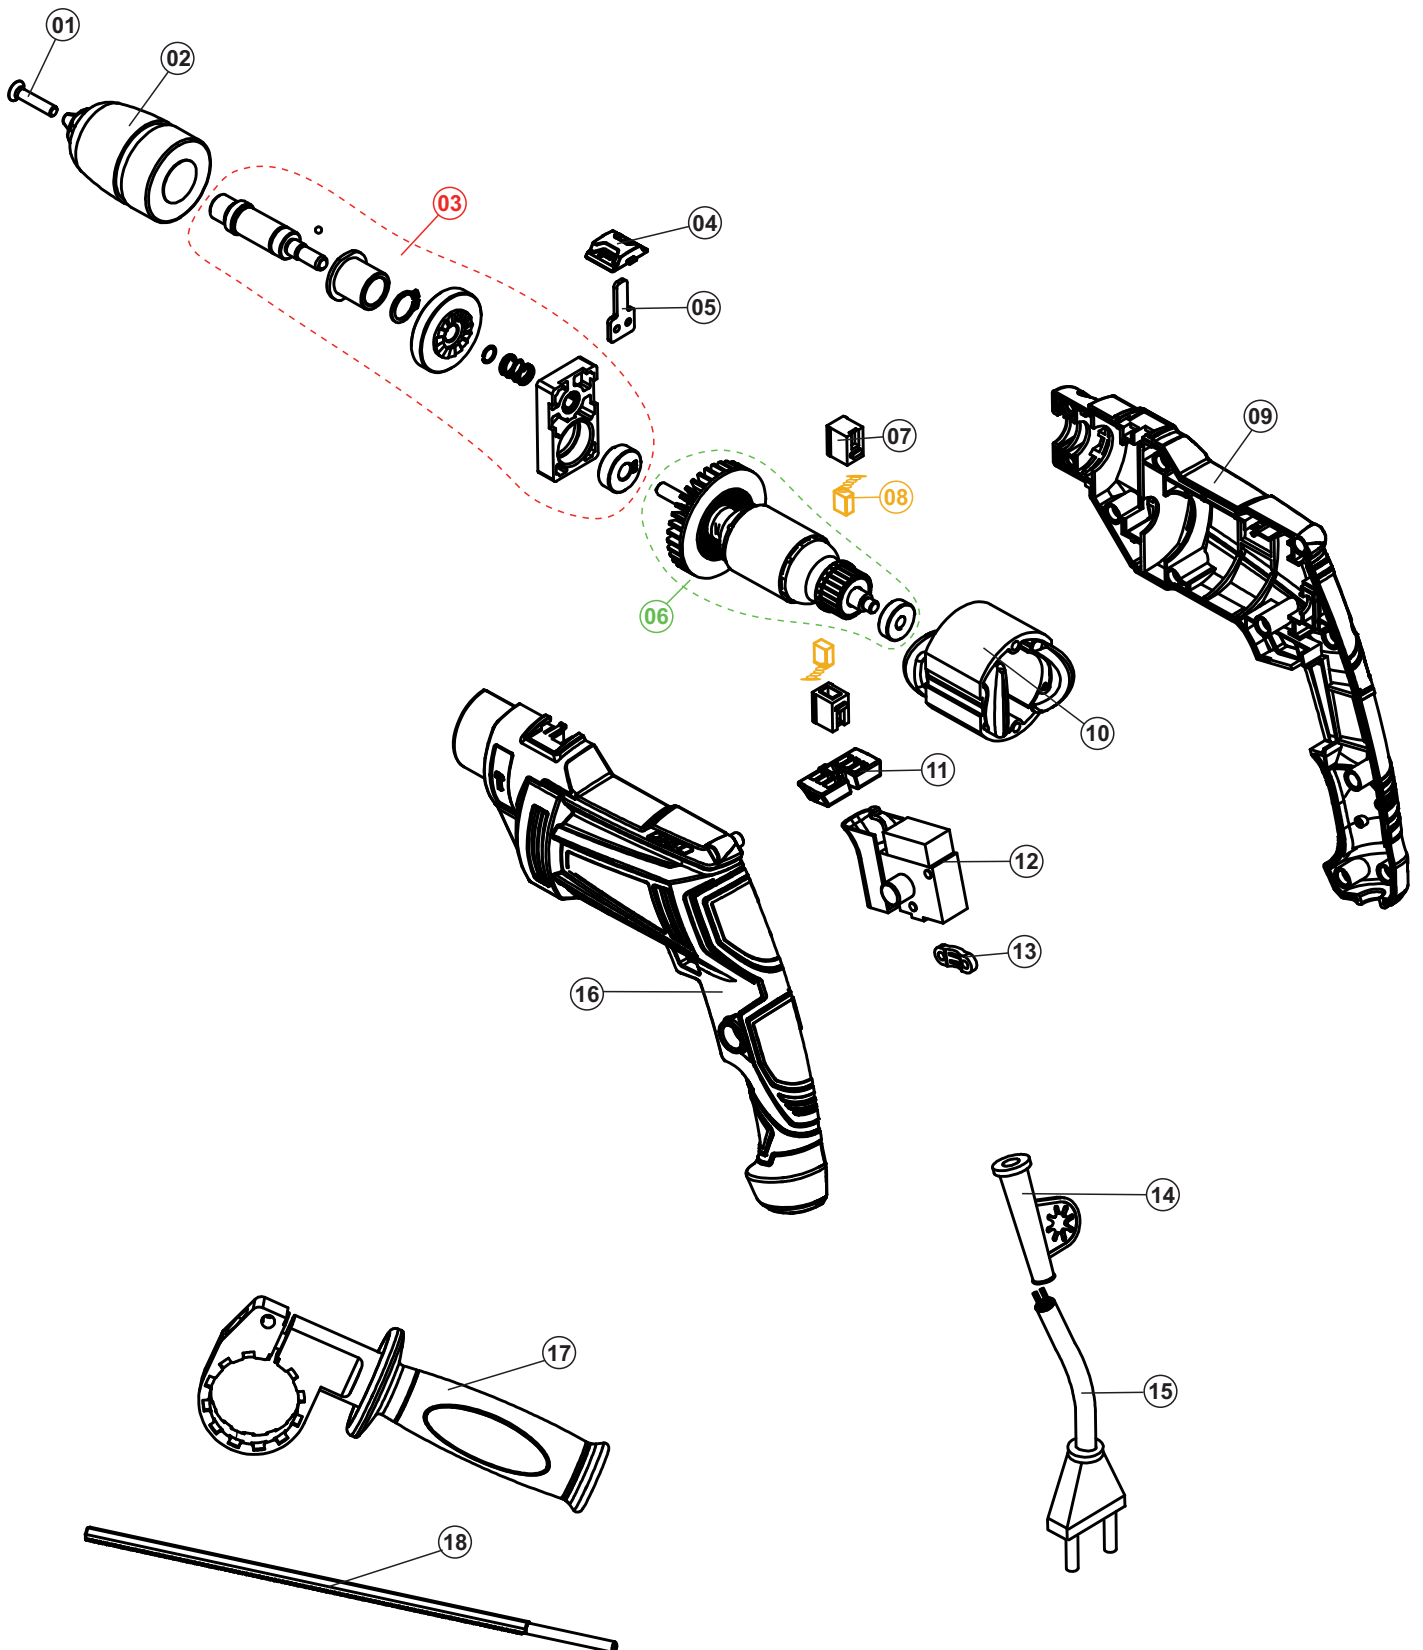

Wap

CATÁLOGO DE PEÇAS PARA REPOSIÇÃO

FURADEIRA E PARAFUSADEIRA DE IMPACTO WAP WF 700K13

FW010705 (127V)
FW010706 (220V)

REVISÃO:00 SETEMBRO/2024
REFERENCIA - VEG02.206

O conteúdo deste documento não deve ser reproduzido ou cedido a terceiros sem a autorização prévia da Fresnomaq Indústria de Máquinas S/A

Vista Explodida

Vista Explodida

Lista de Peças

POS	CÓDIGO	DESCRIÇÃO	QUANT.	FOTO ILUSTRATIVA
1	FW010929	PARAFUSO DO MANDRIL	1	
2	FW010930	MANDRIL	1	
3	FW010931	KIT ENGRENAGEM	1	
4	FW010932	SELETOR DE FUNÇÃO	1	
5	FW010933	CHAVE DO SELETOR DE FUNÇÃO	1	
6	FW010934	INDUZIDO 127V	1	
	FW010935	INDUZIDO 220V	1	
7	FW010936	SUORTE DA ESCOVA	2	
8	FW010937	KIT ESCOVA DE CARVÃO	1	
9	FW010938	CARENAGEM DIREITA	1	

Lista de Peças

10	FW010939	BOBINA 127V	1	
	FW010940	BOBINA 220V		
11	FW010941	BOTAO DE REVERSÃO	1	
12	FW010942	INTERRUPTOR	1	
13	FW010943	PRENSA CABO	1	
14	FW010944	PASSA CABO	1	
15	FW010945	CABO ELÉTRICO 2x0,75mm	1	
16	FW010946	CARENAGEM ESQUERDA	1	
17	FW010947	PUNHO AUXILIAR	1	
18	FW010948	REGUA	1	
19	FW010949	CHAVE PHILLIPS	1	
20	FW010950	CHAVE DE FENDA	1	

Lista de Peças

21	FW010951	MARTELO	1	
22	FW010952	TRENA	1	
23	FW010953	KIT BROCA	1	
24	FW010954	MALETA	1	
25	FW010955	CHAVE DO MANDRIL	1	
*	FW010707	CX WAP PARAF E FURAD DE IMPACTO 1/2" WF 700K13	1	
*	FW010708	MANUAL DE INSTR WAP PARAF E FURAD DE IMPACTO 1/2" WF 700K13	1	
*	ECB00307	ETIQ C. BAR WAP PARAF E FURAD DE IMPCT 1/2" WF 700K13 127V	1	
*	ECB00308	ETIQ C. BAR WAP PARAF E FURAD DE IMPCT 1/2" WF 700K13 220V	1	