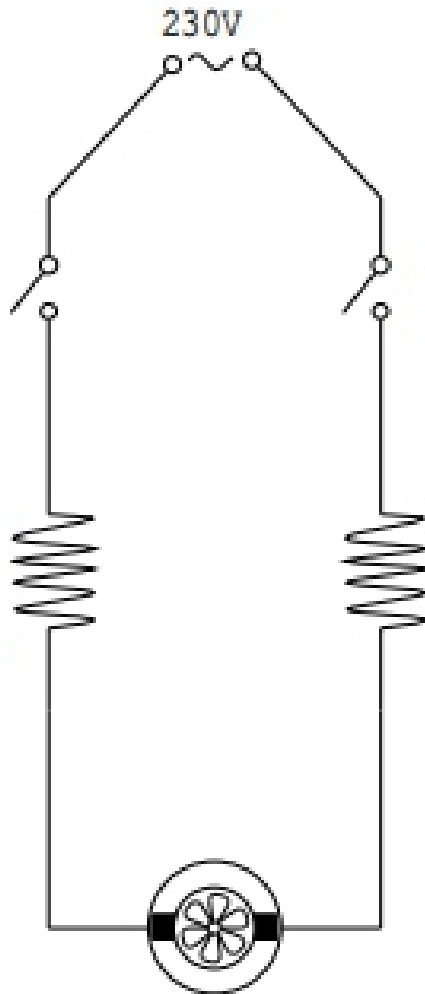

Diagrama Eléctrico