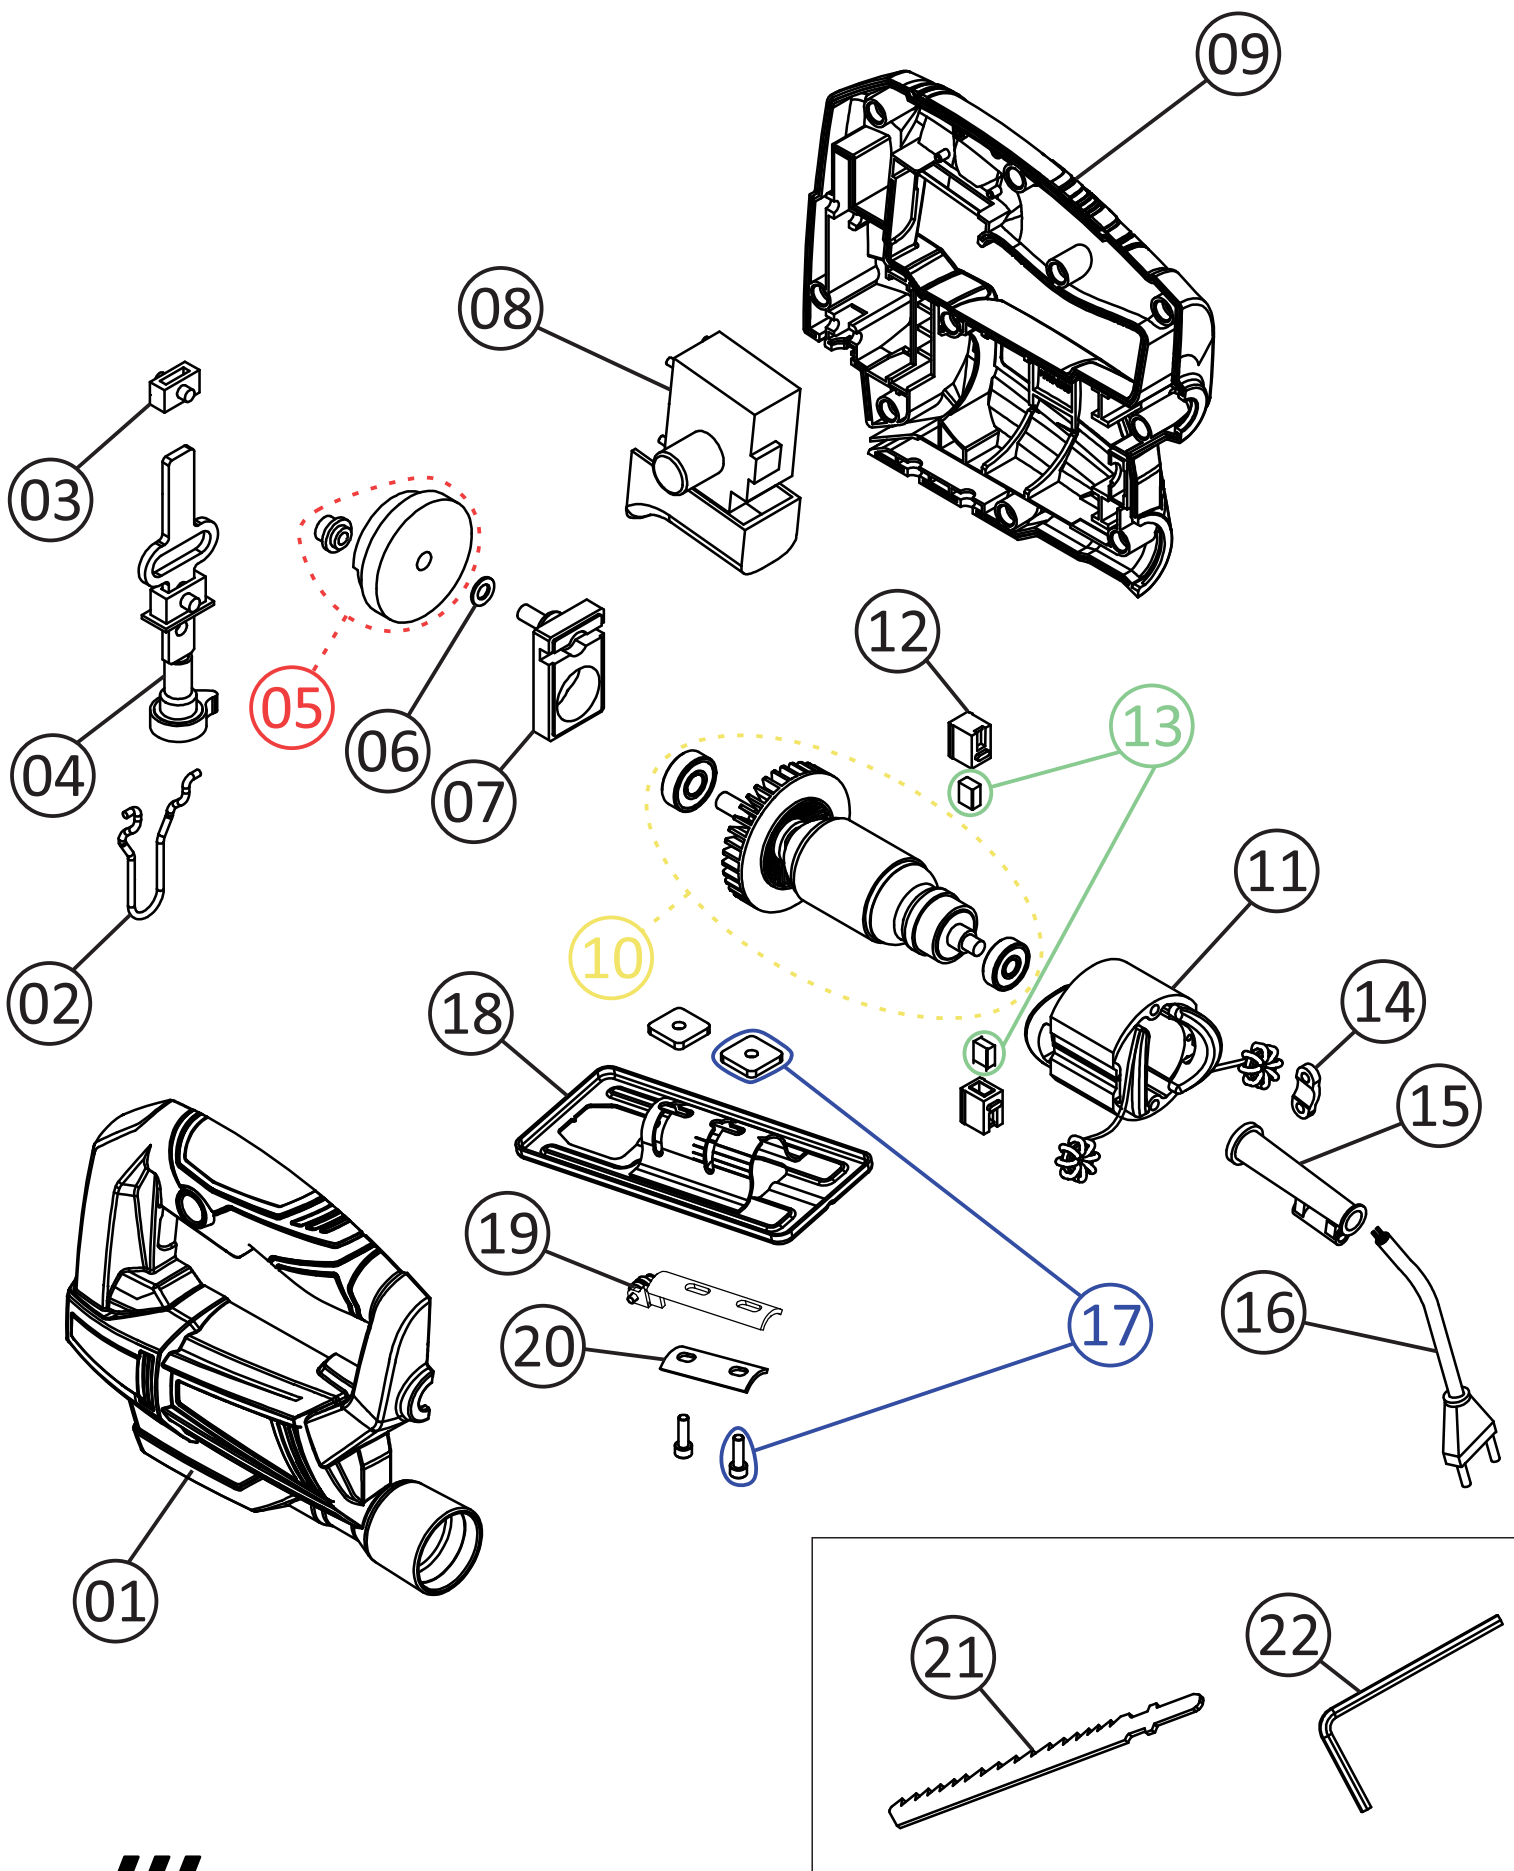

Wap

CATÁLOGO DE PEÇAS PARA REPOSIÇÃO

SERRA TICO TICO WAP WF STT01

FW010685 (127V)
FW010686 (220V)

REVISÃO : 00 SETEMBRO/2024
REFERENCIA - VEG02.207

O conteúdo deste documento não deve ser reproduzido ou cedido a terceiros sem a autorização prévia da Fresnomaq Indústria de Máquinas S/A

Vista Explodida

Lista de Peças

POS	CÓDIGO	DESCRIÇÃO	QUANT.	FOTO
1	FW010956	CARENAGEM ESQUERDA	1	
2	FW010957	TRAVA DE ARAME	1	
3	FW010958	GUIA DO DESLIZADOR	1	
4	FW010959	GUIA DA LÂMINA	1	
5	FW010960	ENGRENAGEM	1	
6	FW010961	ARRUELA	1	
7	FW010962	CENTRALIZADOR	1	
8	FW010963	INTERRUPTOR 8A 250V	1	
9	FW010964	CARENAGEM DIREITA	1	
10	FW010965	INDUZIDO 127V	1	
	FW010966	INDUZIDO 220V		

Lista de Peças

POS	CÓDIGO	DESCRIÇÃO	QUANT.	FOTO
11	FW010967	BOBINA 127V	1	
	FW010968	BOBINA 220V		
12	FW010969	SUPORE DA ESCOVA	2	
13	FW010970	KIT ESCOVA DE CARVÃO	1	
14	FW010971	PRENSA CABO	1	
15	FW010972	PASSA CABO	1	
16	FW010973	CABO ELÉTRICO 2X0,75mm	1	
17	FW010974	TRAVA DO SUPORTE	2	
18	FW010975	BASE	1	
19	FW010976	FIXADOR COMPLETO	1	
20	FW010977	SUPORE	1	

Lista de Peças

POS	CÓDIGO	DESCRIÇÃO	QUANT.	FOTO
21	FW010978	LÂMINA DE SERRA	1	
22	FW010979	CHAVE ALLEN 3mm	1	
*	FW010688	CX WAP SERRA TICO TICO WF STT01	1	-
*	FW010687	MANUAL DE INSTR WAP SERRA TICO TICO WF STT01	1	-
*	ECB00309	ETIQ. C. BAR WAP SERRA TICO TICO WF STT01 127V	1	-
*	ECB00310	ETIQ. C. BAR WAP SERRA TICO TICO WF STT01 220V	1	-