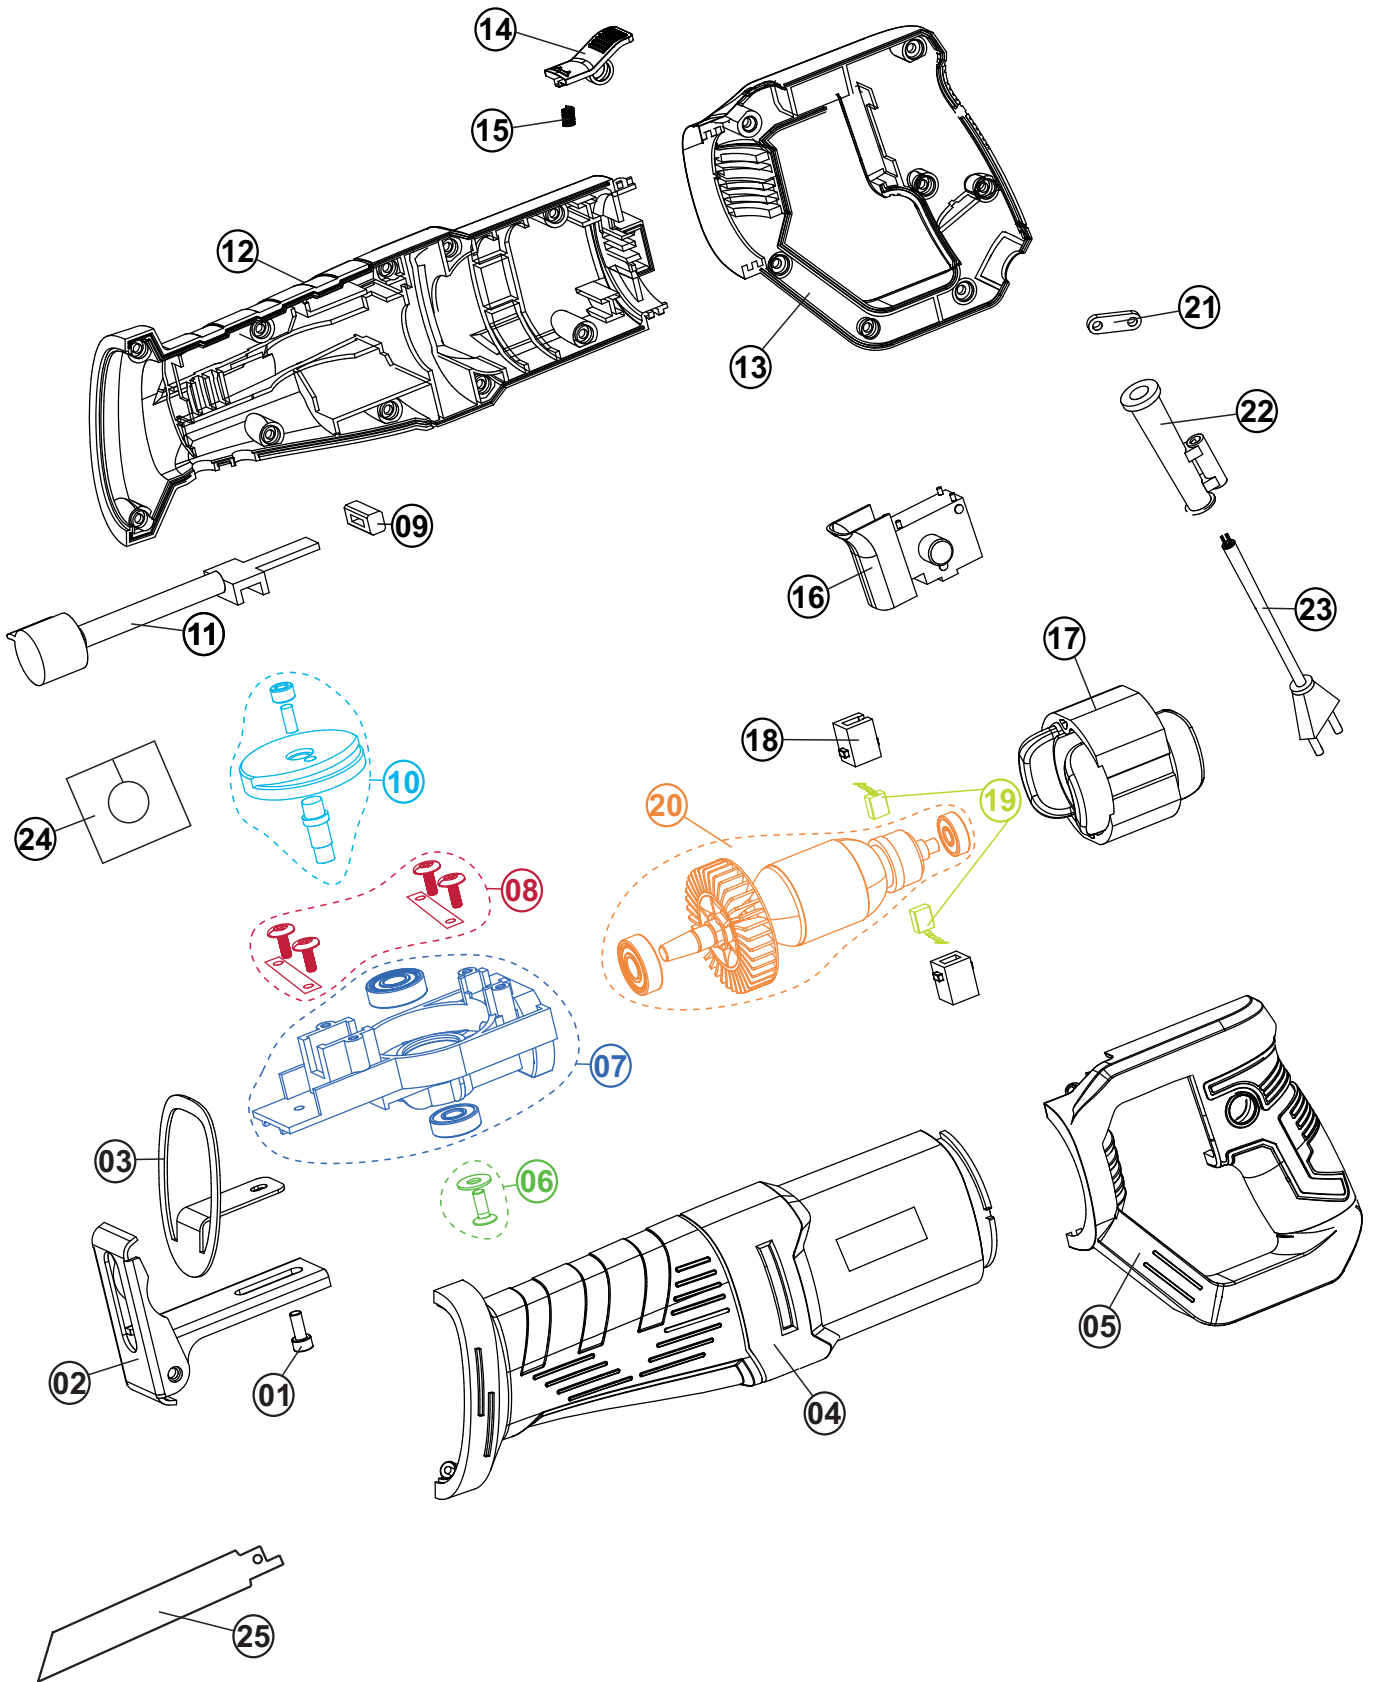

## CATÁLOGO DE PEÇAS PARA REPOSIÇÃO

## SERRA SABRE WAP WF SA01

FW010681 (127V)  
FW010682 (220V)

REVISÃO:00 SETEMBRO/2024  
REFERENCIA - VEG02.210

O conteúdo deste documento não deve ser reproduzido ou cedido a terceiros sem a autorização prévia da Fresnomaq Indústria de Máquinas S/A

# Lista de Peças

POS	CÓDIGO	DESCRIÇÃO	QUANT.	FOTO ILUSTRATIVA
1	FW011098	PARAFUSO M5x12	1	
2	FW011099	SAPATA	1	
3	FW011100	RETENTOR DE APERTO	1	
4	FW011101	CARENAGEM ESQUERDA	1	
5	FW011102	CARENAGEM EMPUNHADURA ESQUERDA	1	
6	FW011103	PARAFUSO COM ARRUELA	1	
7	FW011104	CAIXA DA ENGRENAGEM	1	
8	FW011105	KIT FIXAÇÃO DA CAIXA DA ENGRENAGEM	1	
9	FW011106	GUIA DESLIZADOR	1	

# Lista de Peças

10	FW011107	CONJUNTO DA ENGRENAGEM	1	
11	FW011108	EIXO COMPLETO	1	
12	FW011109	CARENAGEM DIREITA	1	
13	FW011110	CARENAGEM EMPUNHADURA DIREITA	1	
14	FW011111	BOTÃO DE BLOQUEIO	1	
15	FW011112	MOLA DO BOTÃO DE BLOQUEIO	1	
16	FW011113	INTERRUPTOR 12A 125v	1	
17	FW011114	BOBINA 127V	1	
	FW011115	BOBINA 220V		
18	FW011116	SUPORTE DA ESCOVA	2	
19	FW011117	KIT ESCOVA DE CARVÃO	1	