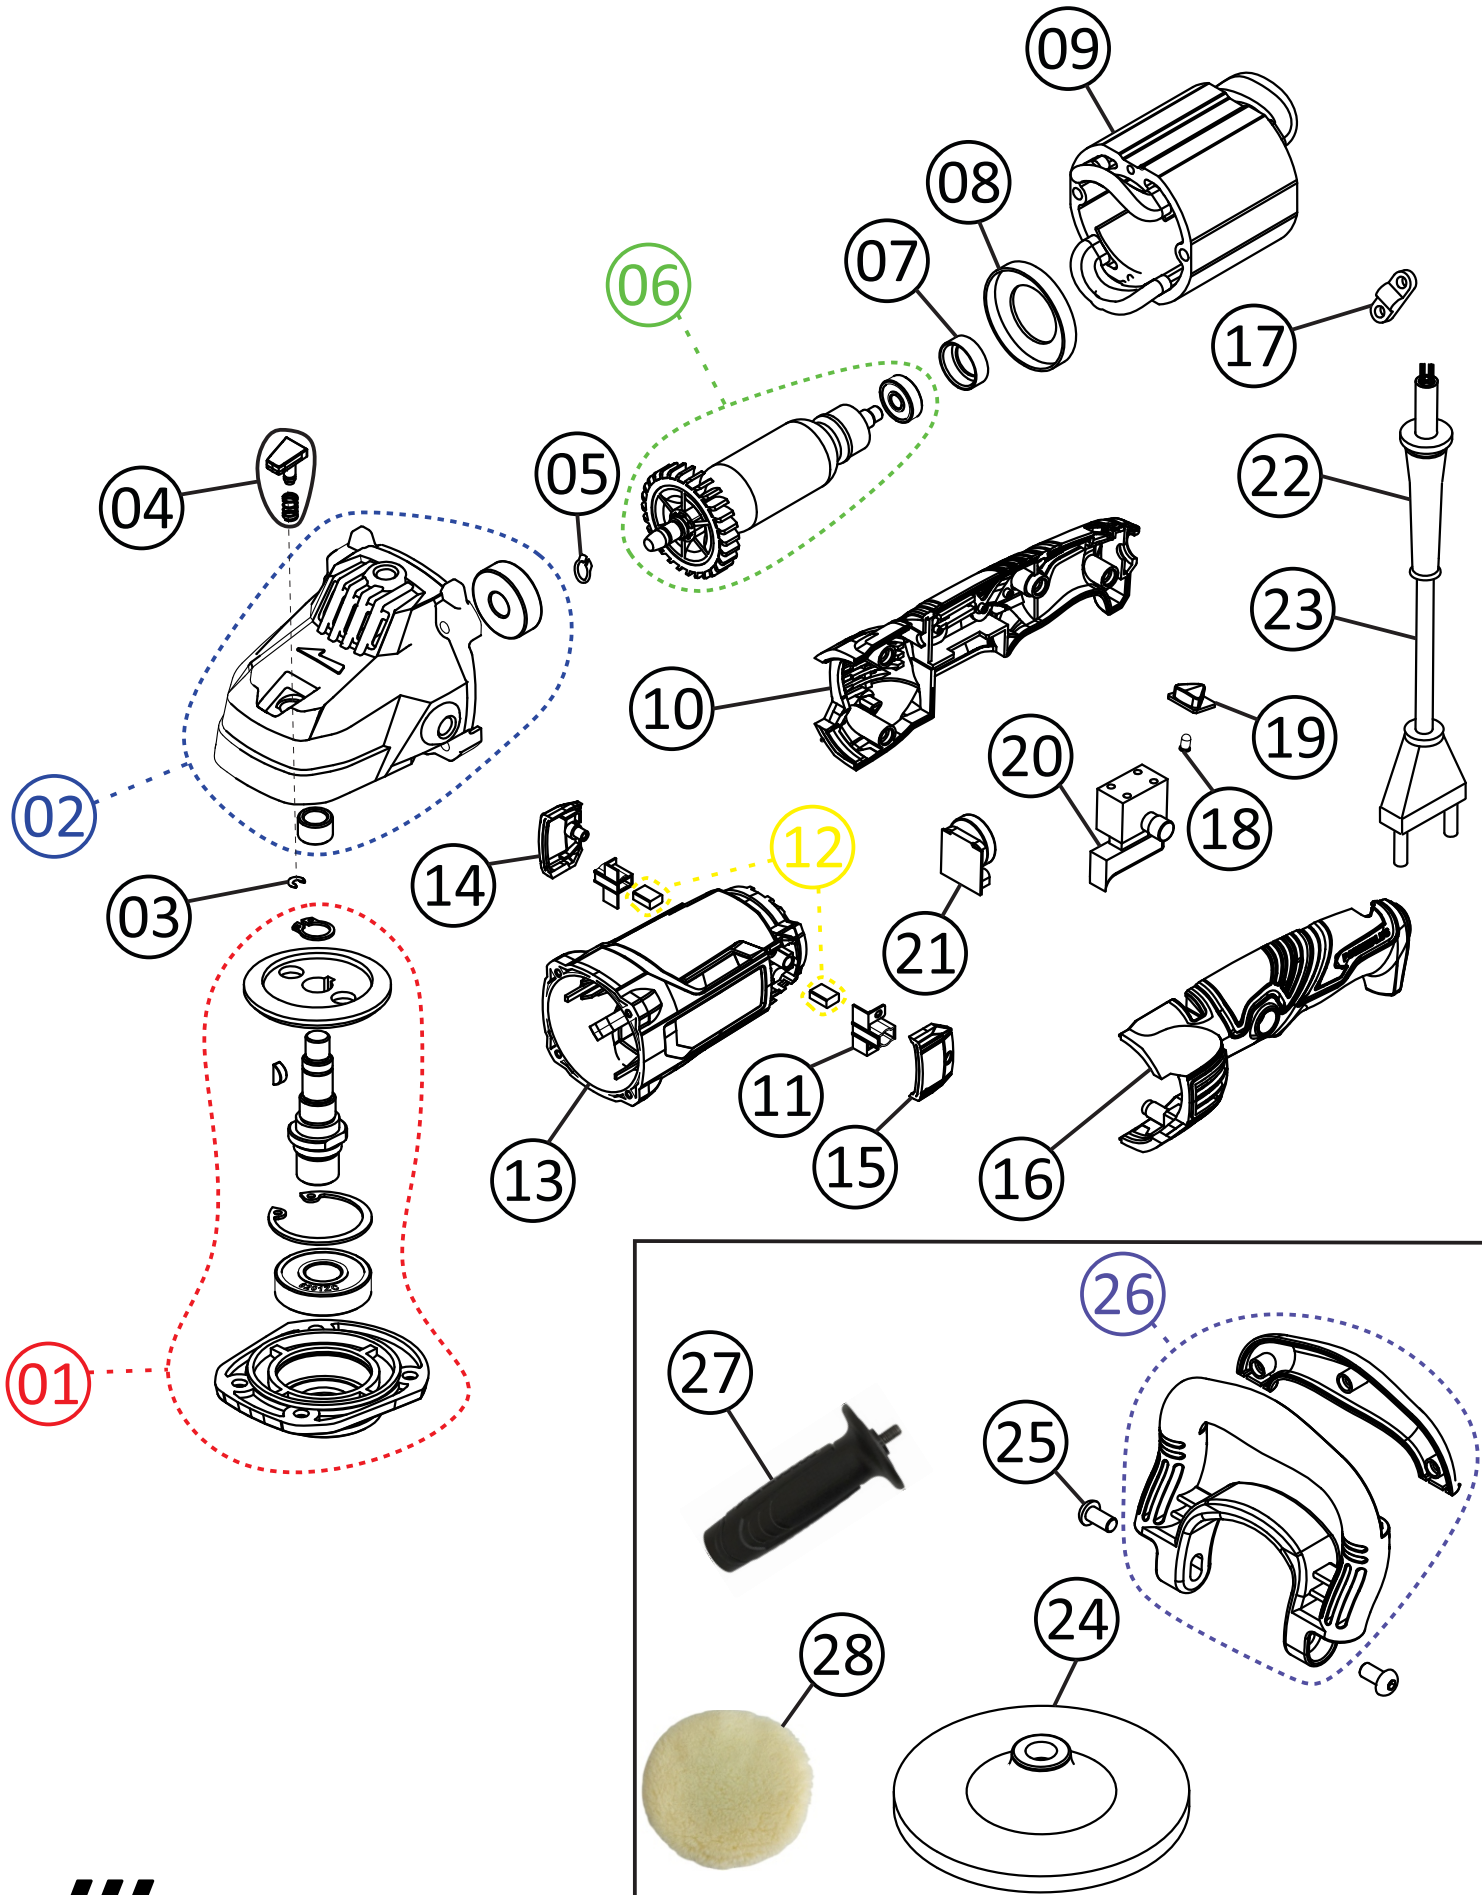

## POLITRIZ ROTATIVA WAP WF PR01

FW010717 (127V)  
FW010718 (220V)

REVISÃO : 00 SETEMBRO/2024  
REFERENCIA - VEG02.211

O conteúdo deste documento não deve ser reproduzido ou cedido a terceiros sem a autorização prévia da Fresnomaq Indústria de Máquinas S/A

# Lista de Peças

01	FW011068	FLANGE INTERMEDIÁRIA COMPLETA	1	
02	FW011069	CAIXA DE ENGRENAGEM	1	
03	FW011070	ANEL ELÁSTICO Ø5	1	
04	FW011071	BOTÃO TRAVA DO DISCO	1	
05	FW011072	ANEL ELÁSTICO Ø9	1	
06	FW011073	INDUZIDO 127V	1	
	FW011074	INDUZIDO 220V		
07	FW011075	BUCHA ROLAMENTO 608	1	
08	FW011076	DEFLETOR DE AR	1	
09	FW011077	BOBINA 127V	1	
	FW011078	BOBINA 220V		
10	FW011079	CARENAGEM DIREITA	1	

# Lista de Peças

11	FW011080	SUORTE PARA ESCOVA	2	
12	FW011081	KIT ESCOVA DE CARVÃO	1	
13	FW011082	CAIXA DO MOTOR	1	
14	FW011083	TAMPA DA ESCOVA DE CARVÃO LADO DIREITO	1	
15	FW011084	TAMPA DA ESCOVA DE CARVÃO LADO ESQUERDO	1	
16	FW011085	CARENAGEM ESQUERDA	1	
17	FW011086	PRENSA CABO	1	
18	FW011087	LED	1	
19	FW011088	TAMPA ACRILICA	1	
20	FW011089	INTERRUPTOR	1	

# Lista de Peças

21	FW011090	POTENCIÔMETRO	1	
22	FW011091	PASSA CABO	1	
23	FW011092	CABO ELÉTRICO 2X0,75mm	1	
24	FW011093	DISCO 180mm	1	
25	FW011094	PARAFURSO DA ALÇA M8-18	2	
26	FW011095	EMPUNHADURA	1	
27	FW011096	PUNHO AUXILIAR	1	
28	FW011097	BOINA DE LÃ	1	
*	FW010719	CX WAP POLITRIZ ROTATIVA WF PR01	1	*
*	FW010720	MANUAL DE INSTR WAP POLITRIZ ROTATIVA WF PR01	1	*
*	ECB00317	ETIQ C. BAR WAP POLITRIZ ROTATIVA WF PR01 127V	1	*
*	ECB00318	ETIQ C. BAR WAP POLITRIZ ROTATIVA WF PR01 220V	1	*