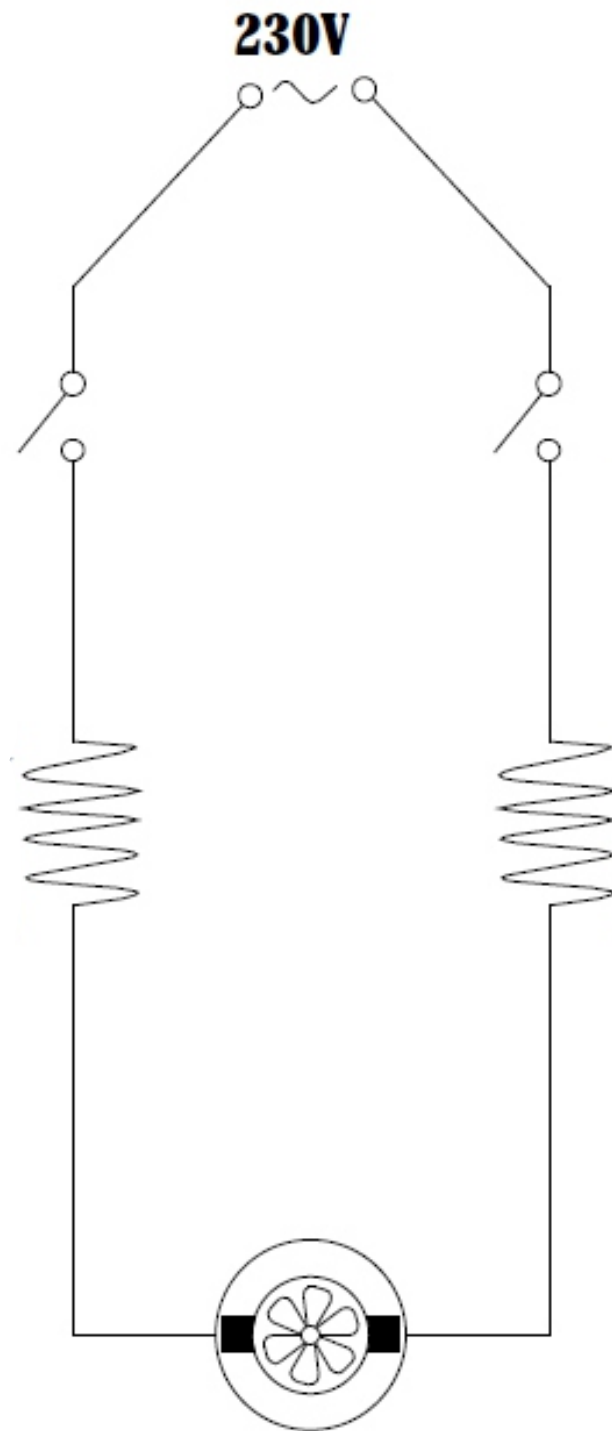

Lista de Peças

17	FW011144	CARENAGEM DIREITA	1	
18	FW011145	CAIXA DO MOTOR	1	
19	FW011146	INTERRUPTOR 6A 250V 15A 125V	1	
20	FW011120	PASSA CABO	1	
21	FW011147	CABO ELÉTRICO 2x0,75mm	1	
22	FW010943	PRENSA CABO	1	
23	FW011148	CARENAGEM ESQUERDA	1	
24	FW011149	TAMPA ESCOVA ESQUERDA	1	
*	FW010715	CX WAP ESMERILHADEIRA ANG 5 WF ES02		
*	FW010716	MANUAL DE INSTR WAP ESMERILHADEIRA ANG 5 WF ES02		
*	ECB00321	ETIQ. C. BAR WAP ESMERILHADEIRA ANG 5 WF ES02 127V		
*	ECB00322	ETIQ. C. BAR WAP ESMERILHADEIRA ANG 5 WF ES02 220V		

Diagrama Eléctrico