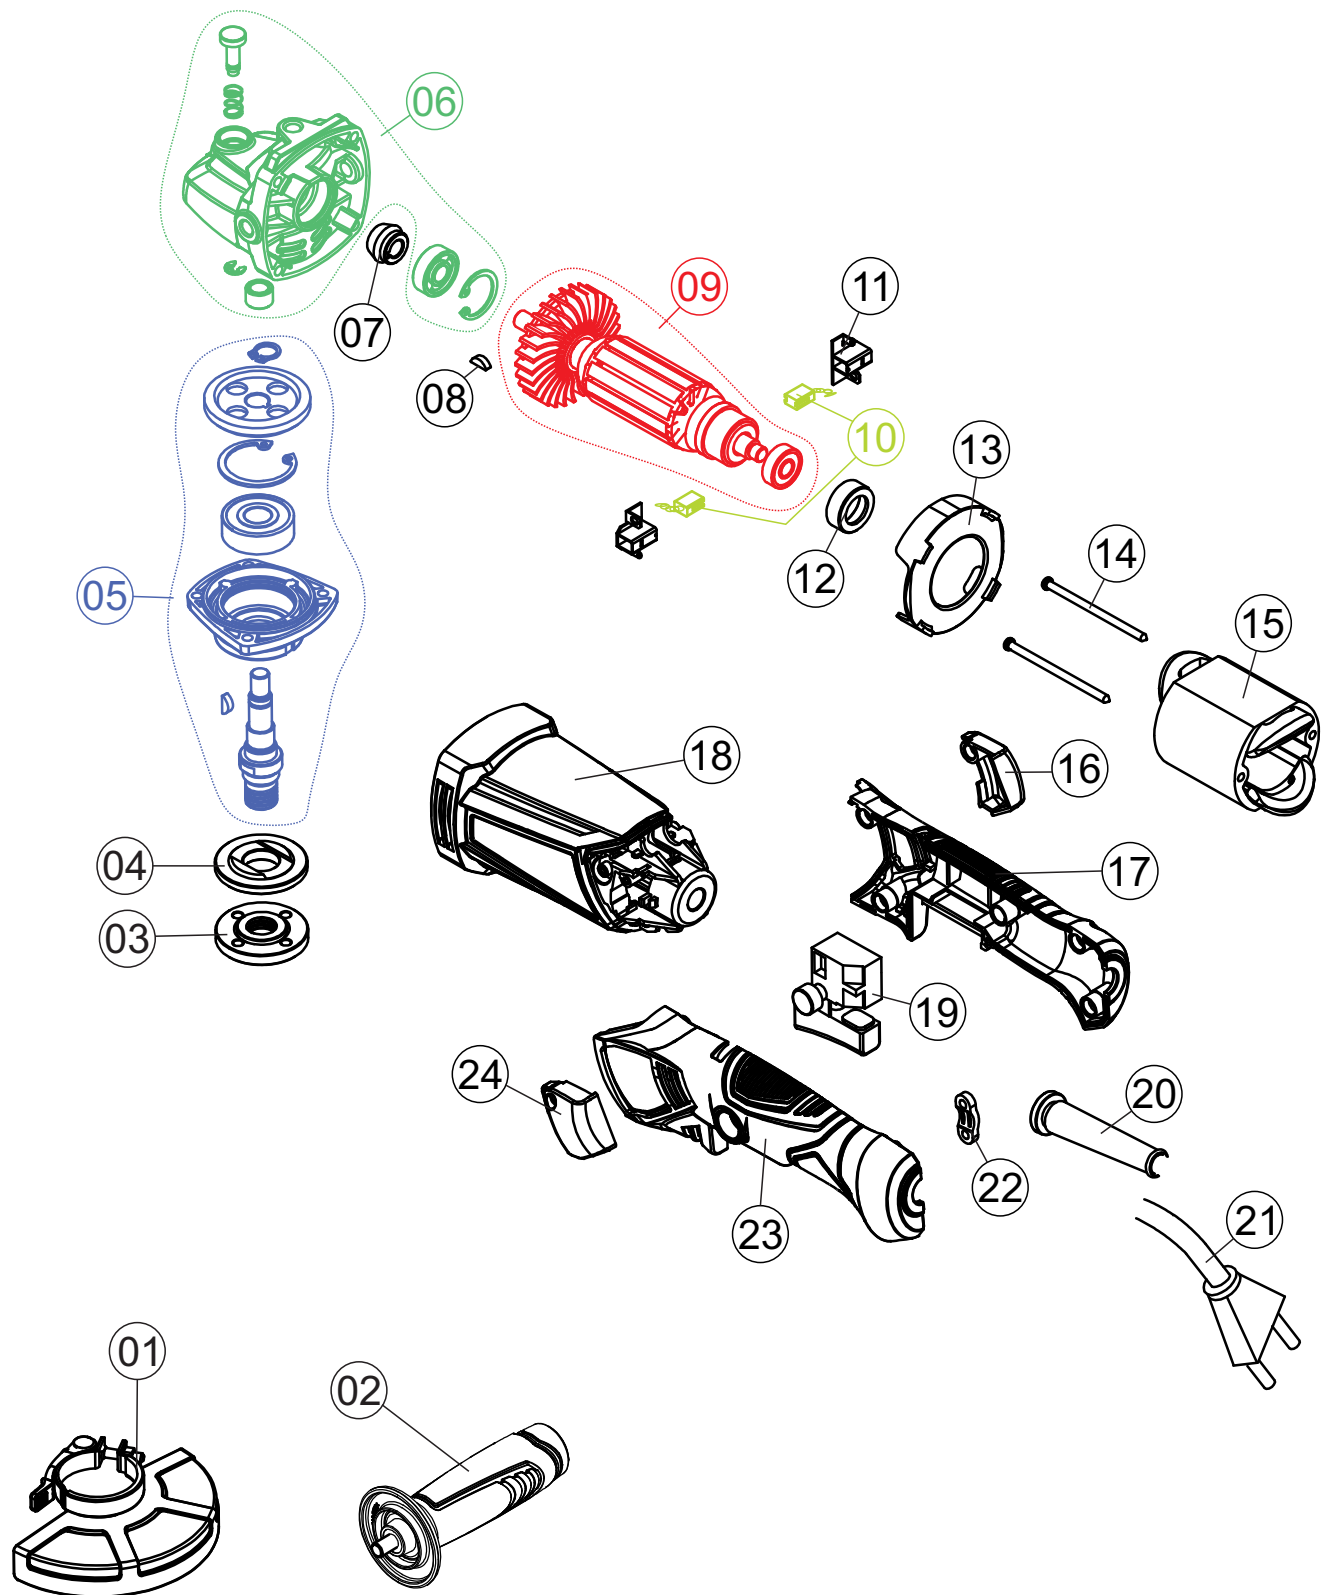

## CATÁLOGO DE PEÇAS PARA REPOSIÇÃO

# Lista de Peças

POS	CÓDIGO	DESCRIÇÃO	QUANT.	FOTO ILUSTRATIVA
1	FW011126	PROTETOR DO DISCO	1	
2	FW011127	PUNHO AUXILIAR	1	
3	FW011128	PORCA DE APERTO DO DISCO	1	
4	FW011129	FLANGE APOIO DO DISCO	1	
5	FW011130	FLANGE INTERMEDIARIA COMPLETA	1	
6	FW011131	CAIXA DE ENGRENAGEM COMPLETA	1	
7	FW011132	PINHÃO	1	
8	FW011133	CHAVE ASPÉRULA 3x10	1	

# Lista de Peças

9	FW011134	KIT INDUZIDO 127V	1	
	FW011135	KIT INDUZIDO 220V		
10	FW011136	KIT ESCOVA DE CARVÃO	1	
11	FW011137	SUPORTE PARA ESCOVA	2	
12	FW011138	BUCHA ROLAMENTO	1	
13	FW011139	DEFLETOR DE AR	1	
14	FW011140	PARAFUSO ST3,5X60	2	
15	FW011141	BOBINA 127V	1	
	FW011142	BOBINA 220V		
16	FW011143	TAMPA ESCOVA DIREITA	1	

# Lista de Peças

17	FW011144	CARENAGEM DIREITA	1	
18	FW011145	CAIXA DO MOTOR	1	
19	FW011146	INTERRUPTOR 6A 250V 15A 125V	1	
20	FW011120	PASSA CABO	1	
21	FW011147	CABO ELÉTRICO 2x0,75mm	1	
22	FW010943	PRENSA CABO	1	
23	FW011148	CARENAGEM ESQUERDA	1	
24	FW011149	TAMPA ESCOVA ESQUERDA	1	
*	FW010715	CX WAP ESMERILHADEIRA ANG 5 WF ES02		
*	FW010716	MANUAL DE INSTR WAP ESMERILHADEIRA ANG 5 WF ES02		
*	ECB00321	ETIQ. C. BAR WAP ESMERILHADEIRA ANG 5 WF ES02 127V		
*	ECB00322	ETIQ. C. BAR WAP ESMERILHADEIRA ANG 5 WF ES02 220V		