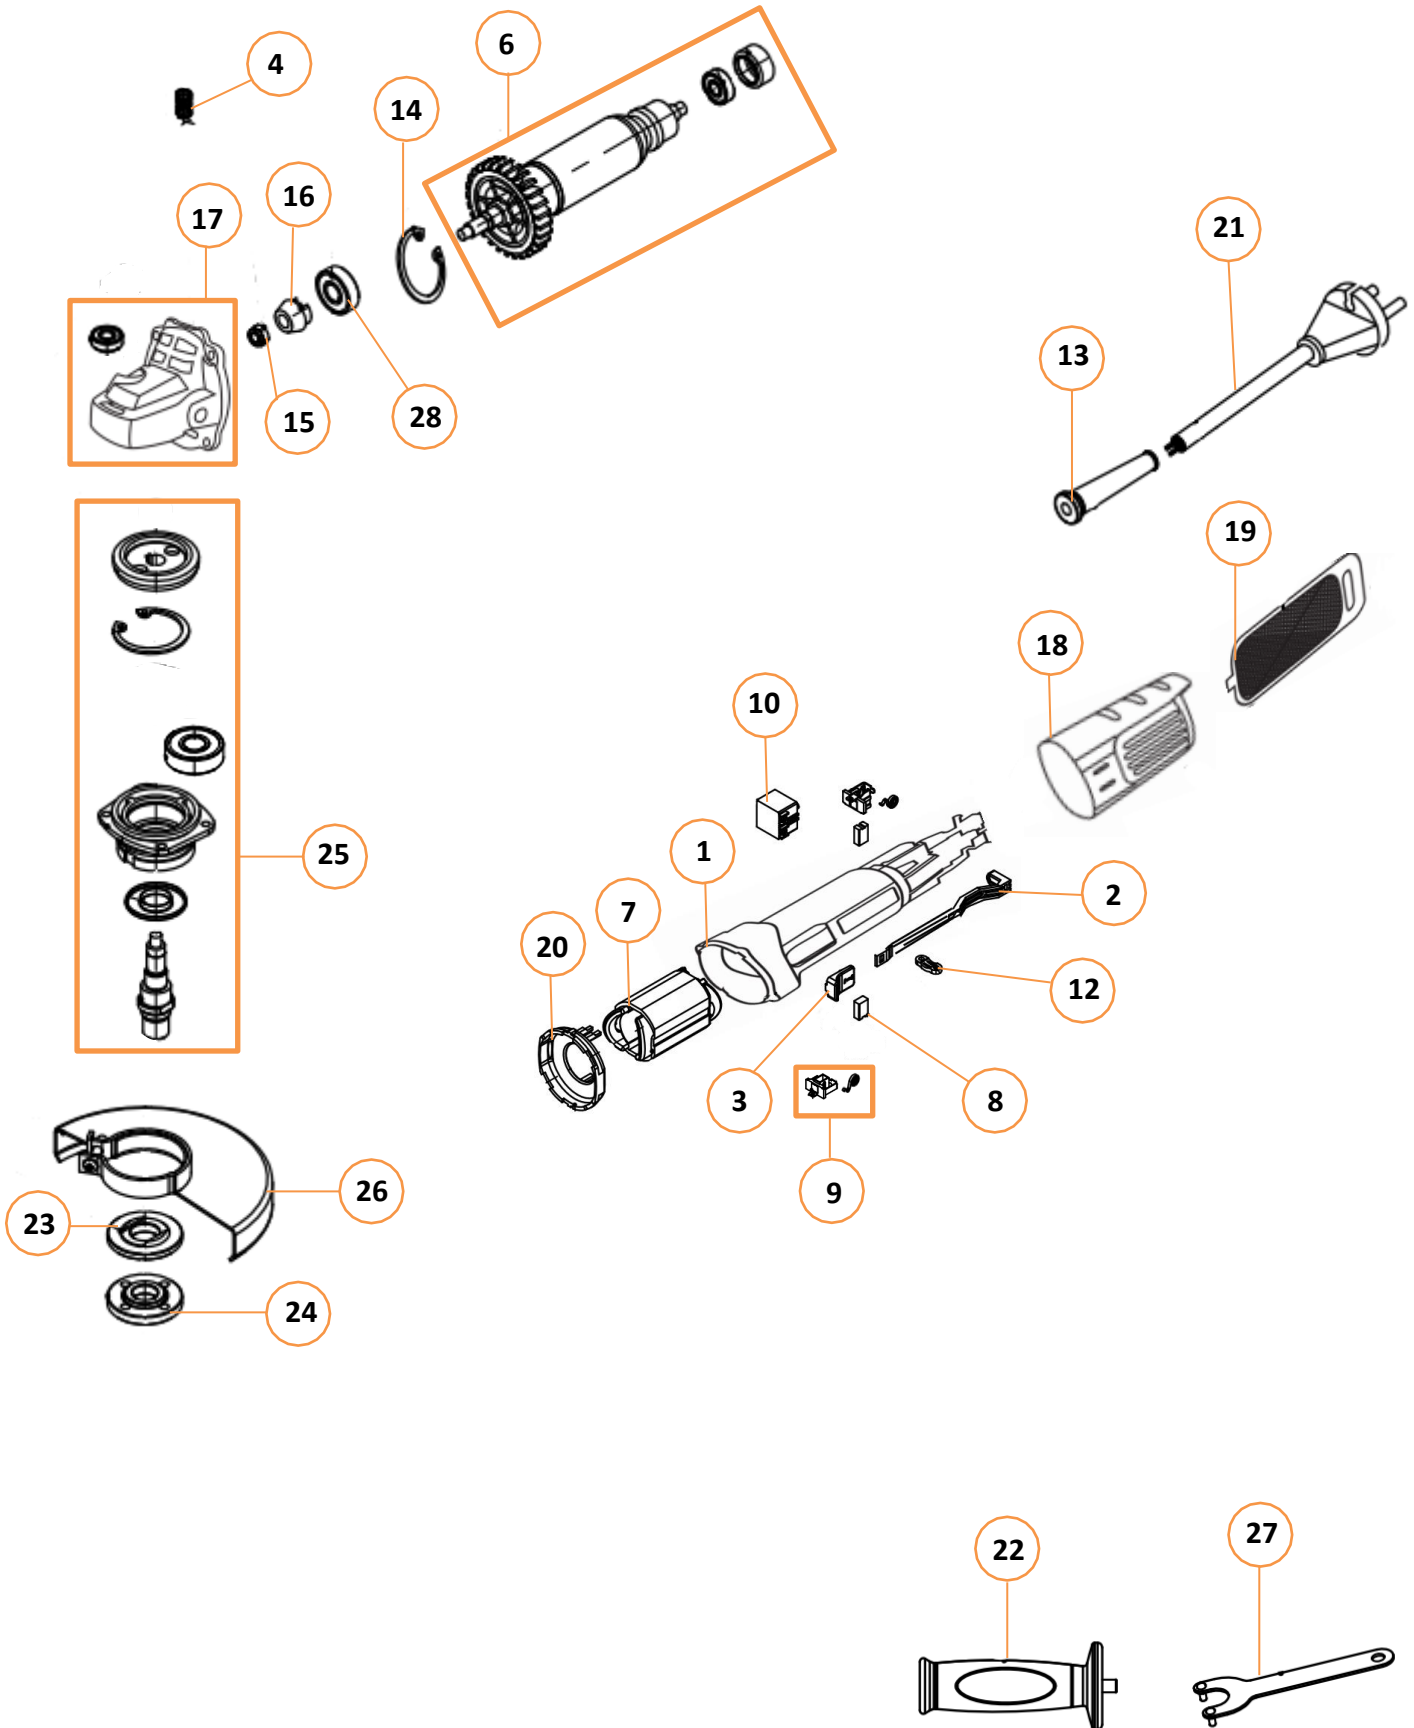

WAP ESMERILHADEIRA ANGULAR 5" WF ES01

CÓDIGO 127V: FW010092
CÓDIGO 220V: FW010093

REVISÃO: 00 – SETEMBRO/2024
REFERÊNCIA: VEG02.214

O conteúdo deste documento não deve ser reproduzido ou cedido a terceiros sem autorização prévia da Fresnomaq Indústria de Máquinas S/A

VISTA EXPLODIDA

POS	CÓDIGO	DESCRIÇÃO	QUANT.	FOTO ILUSTRATIVA
1	FW010865	CAIXA DO MOTOR	1	
2	FW010866	HASTE ACIONADOR DO INTERRUPTOR	1	
3	FW010867	BOTÃO DE ACIONAMENTO	1	
4	FW010868	MOLA DE PRESSÃO	1	
5	FW010869	ANEL DA CAIXA DO MOTOR	1	

POS	CÓDIGO	DESCRIÇÃO	QUANT.	FOTO ILUSTRATIVA
6	FW010870	MOTOR INDUZIDO 127V	1	
	FW010871	MOTOR INDUZIDO 220V	1	
7	FW010872	BOBINA 127V	1	
	FW010873	BOBINA 220V	1	
8	FW010874	KIT ESCOVA DO CARVÃO	1	

POS	CÓDIGO	DESCRIÇÃO	QUANT.	FOTO ILUSTRATIVA
9	FW010875	KIT PORTA ESCOVA CARVÃO	1	
10	FW010876	INTERRUPTOR	1	
11	FW010877	PARAFUSO 3,5 por 54,5 mm	1	
12	FW010878	PRENSA CABO	1	
13	FW010879	PROTETOR DO CABO	1	
14	FW010880	ANEL TRAVA	2	

POS	CÓDIGO	DESCRIÇÃO	QUANT.	FOTO ILUSTRATIVA
15	FW010881	PORCA DE TRAVA DO INDUZIDO	1	
16	FW010882	PINHÃO	1	
17	FW010883	BASE PARA RECIPIENTE INOX	1	
18	FW010884	BASE PARA VÁLVULA DE SEGURANÇA	1	
19	FW010885	FILTRO HEPA	1	