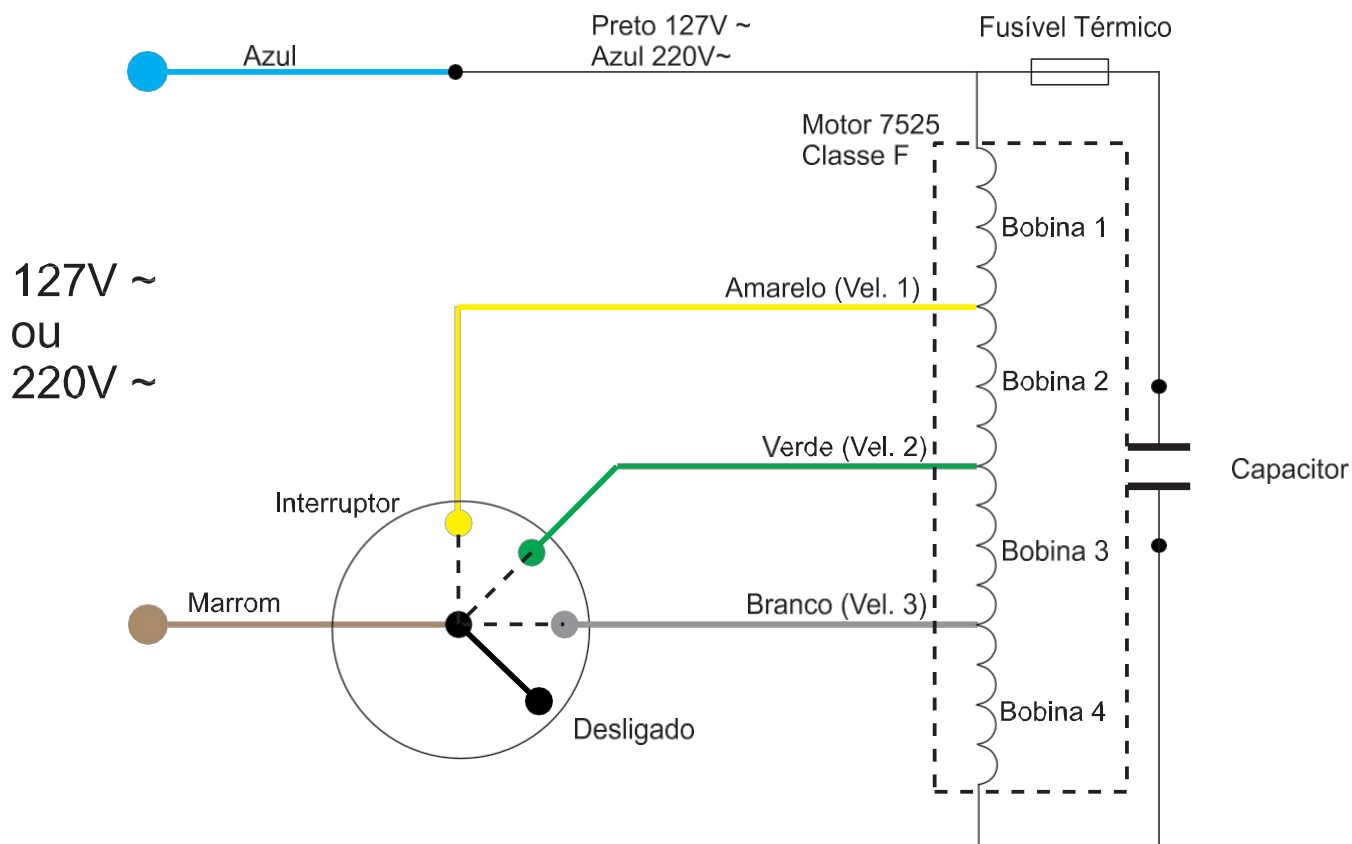

Diagrama Elétrico