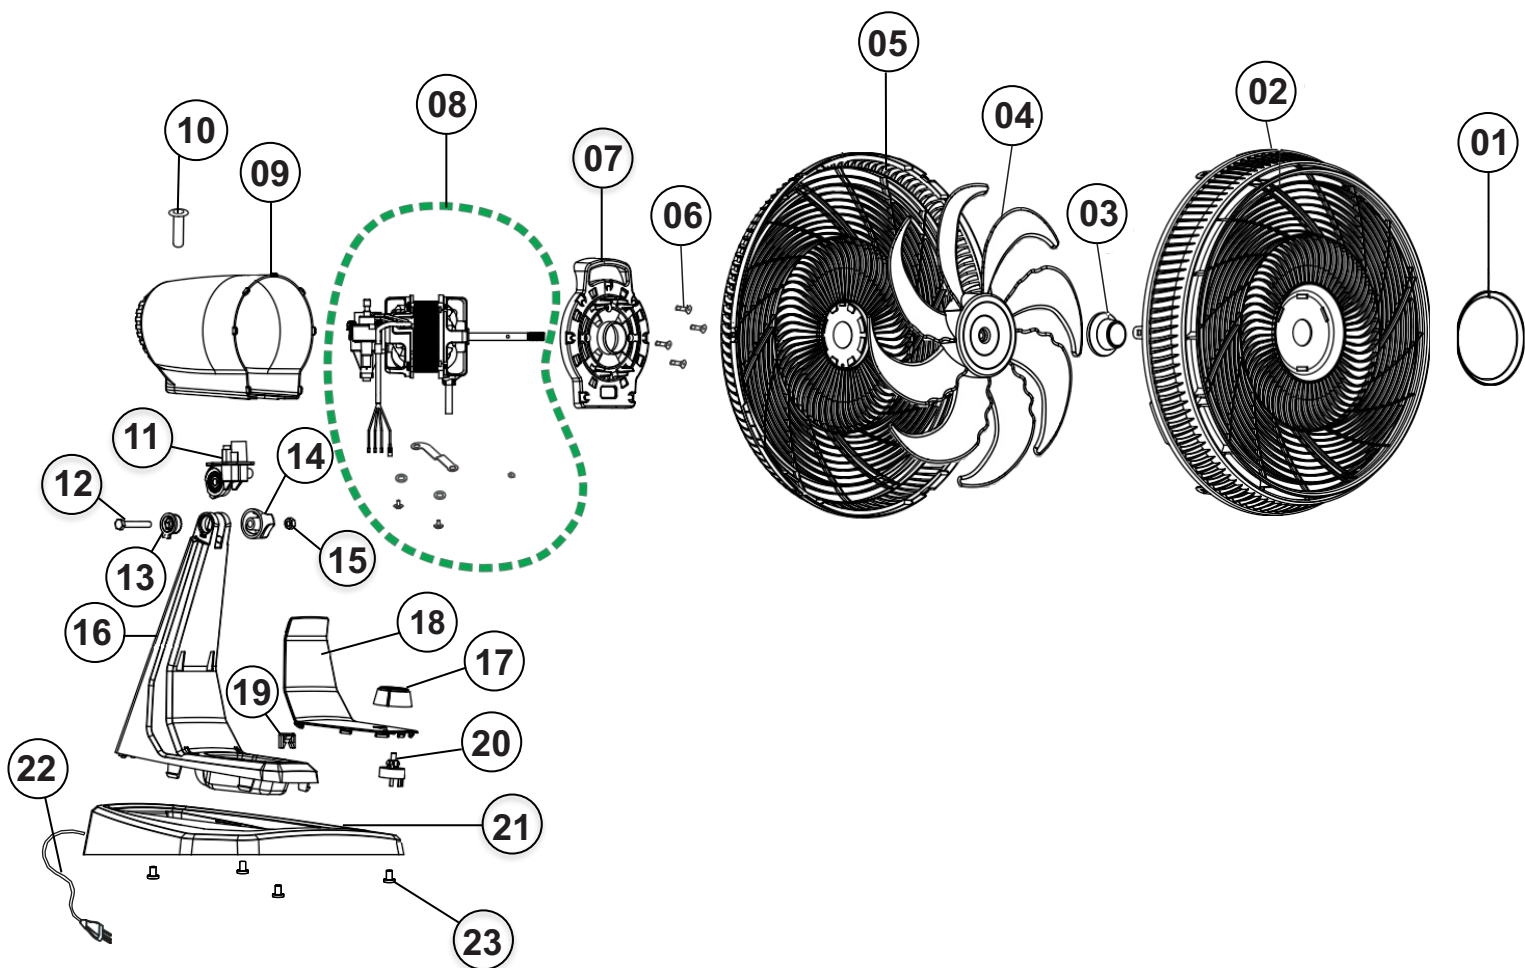

Wap

CATÁLOGO DE PEÇAS PARA REPOSIÇÃO

VENTILADOR POLISHOP MESA E PAREDE

FW010655 (127V)
FW010656 (220V)

REVISÃO: 01 OUTUBRO/2024
REFERÊNCIA - VEG02.216

O conteúdo deste documento não deve ser reproduzido ou cedido a terceiros sem a autorização prévia da Fresnomaq Indústria de Máquinas S/A

Vista Explodida

Lista de Peças

POS	CÓDIGO	DESCRIÇÃO	QUANT.
1	FW011166	CAPA LOGO POLISHOP	1
2	FW009139A	GRADE FRONTAL	1
3	FW009256	PORCA HÉLICE	1
4	FW011171	HÉLICE 8 PÁS POLISHOP	1
5	FW009140	GRADE TRASEIRA	1
6	30011067	PARAFUSO M4x8 FENDA PHILIPS	4
7	FW009148	CARENAGEM FRONTAL	1
8	FW009159	KIT MOTOR 127V	1
	FW009151	KIT MOTOR 220V	1
9	FW009149	CAPA DO MOTOR	1
10	FW009255	PINO ACIONADOR	1
11	FW009374	OSCILADOR	1
12	FW009154	PARAFUSO M6x40	1
13	FW009147	ARRUELA DENTADA	1
14	FW009146	BOTÃO DO EIXO	1
15	FW009155	PORCA METAL M6	1
16	FW009162	PESCOÇO MESA	1
17	FW009144	BOTÃO DE VELOCIDADE	1
18	FW010721	TAMPA DO PESCOÇO MESA POLISHOP	1
19	FW009160	PRENSA CABO	1
20	FW009153	INTERRUPTOR VENTILADOR	1
21	FW009161	BASE DE MESA	1
22	FW009152	CABO ELÉTRICO 1,75 M	1
23	FW009164	PINO ANTIDERRAPANTE	1

Lista de Peças

POS	CÓDIGO	DESCRIÇÃO	QUANT.
*	FW010678	CALÇO PARA VENTILADOR	1
*	FW010657	CX VENTILADOR POLISHOP 2 EM 1 127V	1
*	FW010658	CX VENTILADOR POLISHOP 2 EM 1 220V	1
*	FW010659	MANUAL DE INSTR VENTILADOR POLISHOP	1
*	ECB00323	ETIQ C. BAR VENTILADOR POLISHOP 2 EM 1 127V	1
*	ECB00287	ETIQ C. BAR VENTILADOR POLISHOP 2 EM 1 220V	1
*	EEE00040	ETIQ EFI. ENERG. VENTILADOR POLISHOP MESA E PAREDE 127V	1
*	EEE00041	ETIQ EFI. ENERG. VENTILADOR POLISHOP MESA E PAREDE 220V	1
*	FW009375	ETIQUETA PROCEL	1