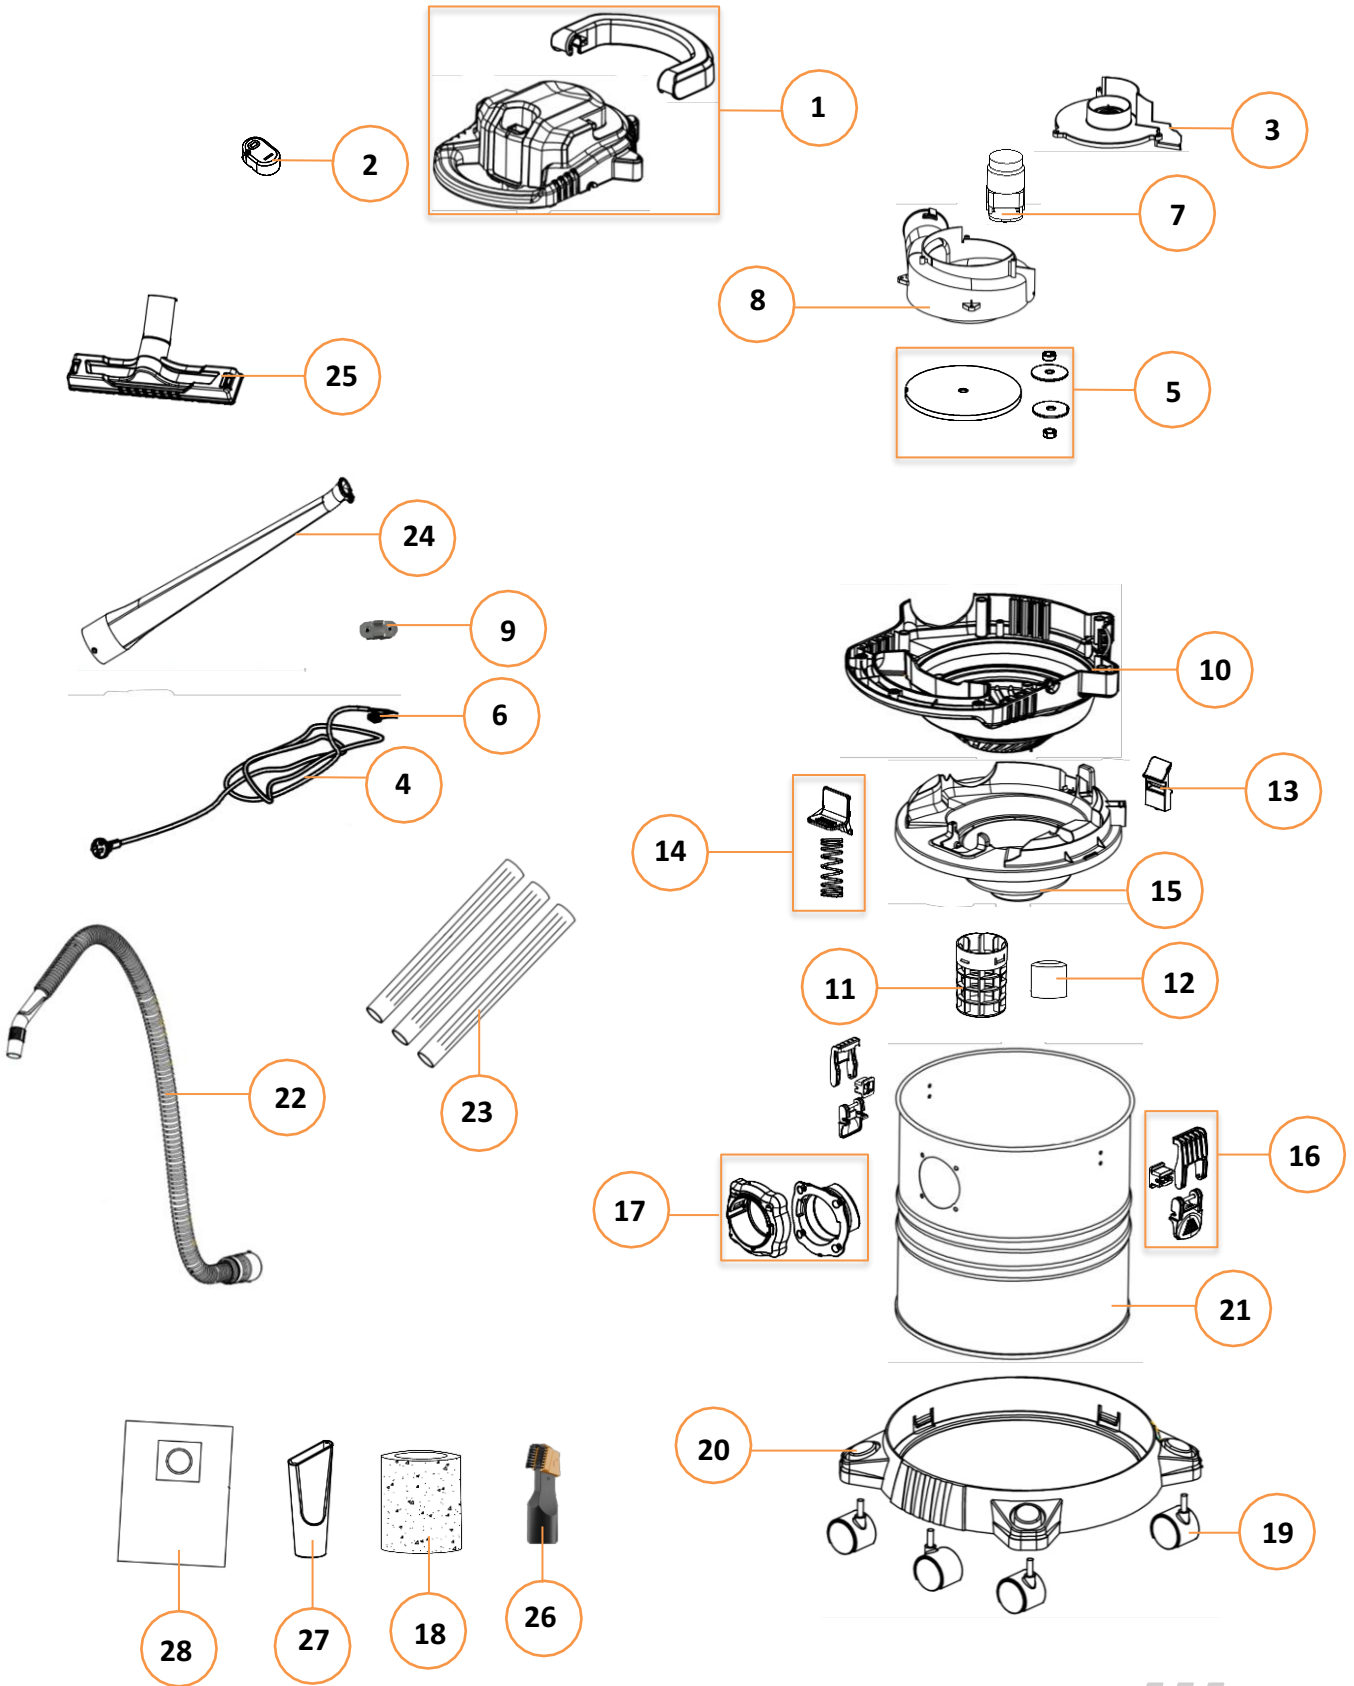

WAP GTW INOX 25

CÓDIGO 127V: FW010527

CÓDIGO 220V: FW010528

REVISÃO: 01 – JANEIRO/2025
REFERÊNCIA: VEG02.225

O conteúdo deste documento não deve ser reproduzido ou cedido a terceiros sem autorização prévia da Fresnomaq Indústria de Máquinas S/A

VISTAEXPLODIDA

LISTA DE PEÇAS

POS	CÓDIGO	DESCRIÇÃO	QUANT.	FOTO ILUSTRATIVA
1	FW011268	CABEÇOTE	1	
2	FW011269	INTERRUPTOR	1	
3	FW011270	SUPORE DO MOTOR	1	
4	FW011271	CABO ELÉTRICO	1	
5	FW011296	KIT VENTONHA	1	
6	FW011274	CAPACITOR	1	

FW	CÓDIGO	DESCRIÇÃO	QUAN T.	FOTO ILUSTRATIVA
7	FW011272	MOTOR 127V	1	
	FW011273	MOTOR 220V	1	
8	FW011275	BASE DO SUPORTE	1	
9	FW011276	PRENSA CABO	1	
10	FW011277	TAMPA INFERIOR DO MOTOR	1	
11	FW011278	GAIOLA DA BOIA	1	

POS	CÓDIGO	DESCRIÇÃO	QUANT.	FOTO ILUSTRATIVA
12	FW011279	BOIA	1	
13	FW011280	FIVELA FIXA	1	
14	FW011281	KIT FECHADURA	1	
15	FW011282	TAMPA INFERIOR	1	
16	FW011283	FECHO DO CABEÇOTE	2	
17	FW011284	KIT BOCAL DE SUÇÃO	1	