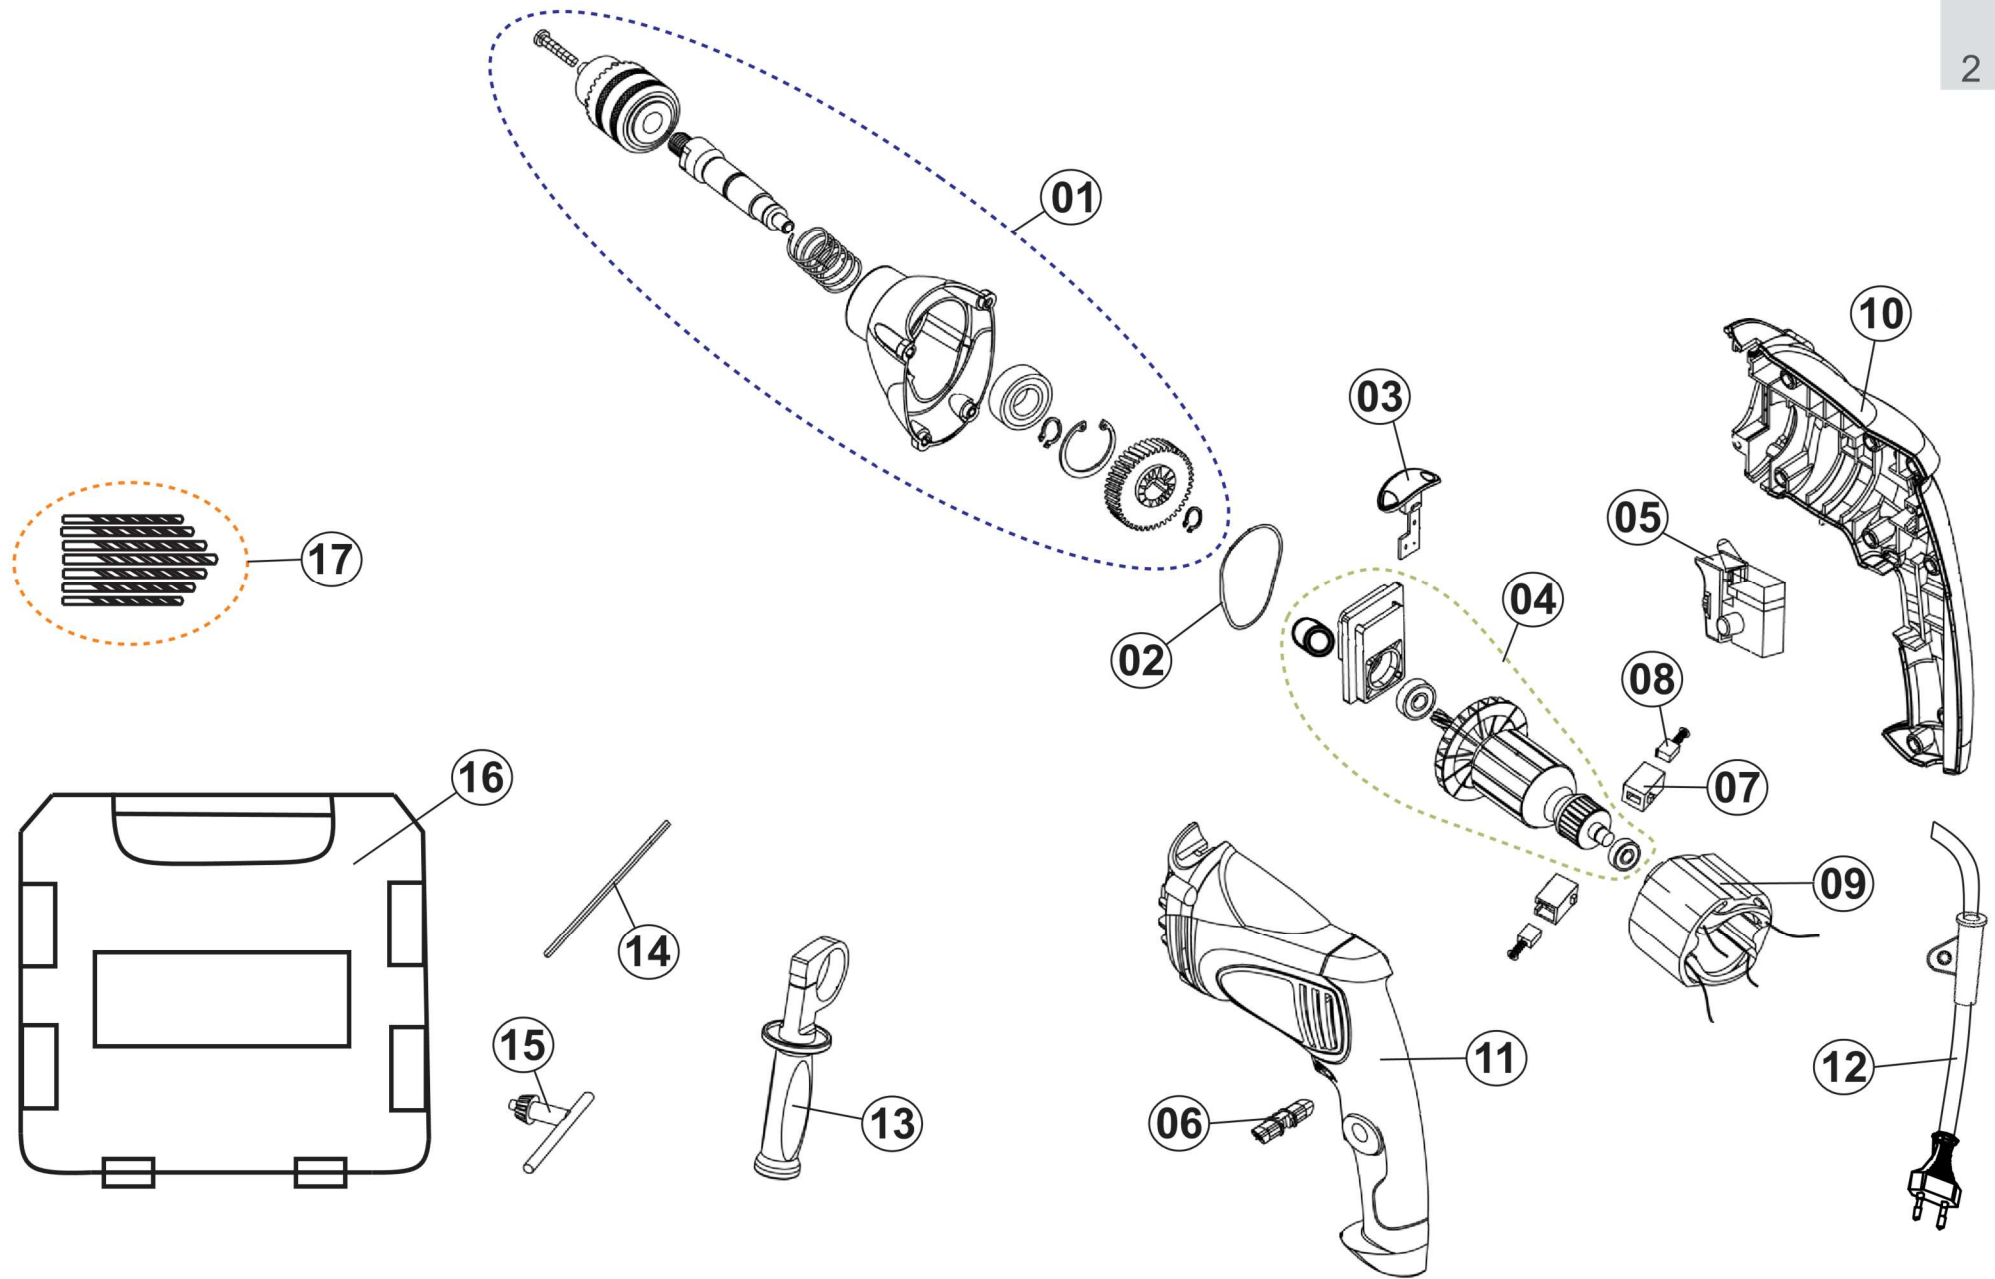

Wap

CATÁLOGO DE PEÇAS PARA REPOSIÇÃO

FURADEIRA DE IMPACTO WAP EFI 1000

FW008769 - 127V
FW008770 - 220V

REVISÃO: 00 - FEVEREIRO/2022
REFERÊNCIA: VEG02.128

Vista Explodida

Lista de peças

POS	CÓDIGO	DESCRIÇÃO	QUANT.	FOTO
1	FW008773	KIT CAIXA DE ENGRENAGEM COM MANDRIL	1	
2	FW008774	ORIING	1	
3	FW008775	BOTÃO DE SELEÇÃO DE FUNÇÃO	1	
4	FW008776	INDUZIDO 127V	1	
	FW008777	INDUZIDO 220V		
5	FW008778	INTERRUPTOR 127V	1	
	FW008779	INTERRUPTOR 220V		

Lista de peças

4

6	FW008780	BOTÃO DE INVERSÃO DE ROTAÇÃO	1	
7	FW008781	PORTA ESCOVA DE CARVÃO	2	
8	FW008782	KIT ESCOVA DE CARVÃO	1	
9	FW008783	BOBINA 127V	1	
	FW008784	BOBINA 220V		
10	FW008785	CARENAGEM DIREITA	1	
11	FW008786	CARENAGEM ESQUERDA	1	

Lista de peças

12	FW008787	CABO ELETRICO 2X0,75mm	1	
----	----------	------------------------	---	---

13	FW008788	PUNHO AUXILIAR	1	
14	FW008789	LIMITADOR DE PROFUNDIDADE	1	
15	FW008790	CHAVE DE MANDRIL	1	
16	FW008791	MALETA	1	
*	FW008771	CX WAP FURADEIRA DE IMPACTO WAP EFI 1000	1	
*	FW008772	MANUAL DE INSTR WAP FURADEIRA DE IMPACTO WAP EFI 1000	1	
*	ECB00138	ETIQ. C. BAR WAP FURADEIRA DE IMPACTO WAP EFI 1000 127V	1	
	ECB00139	ETIQ. C. BAR WAP FURADEIRA DE IMPACTO WAP EFI 1000 220V		