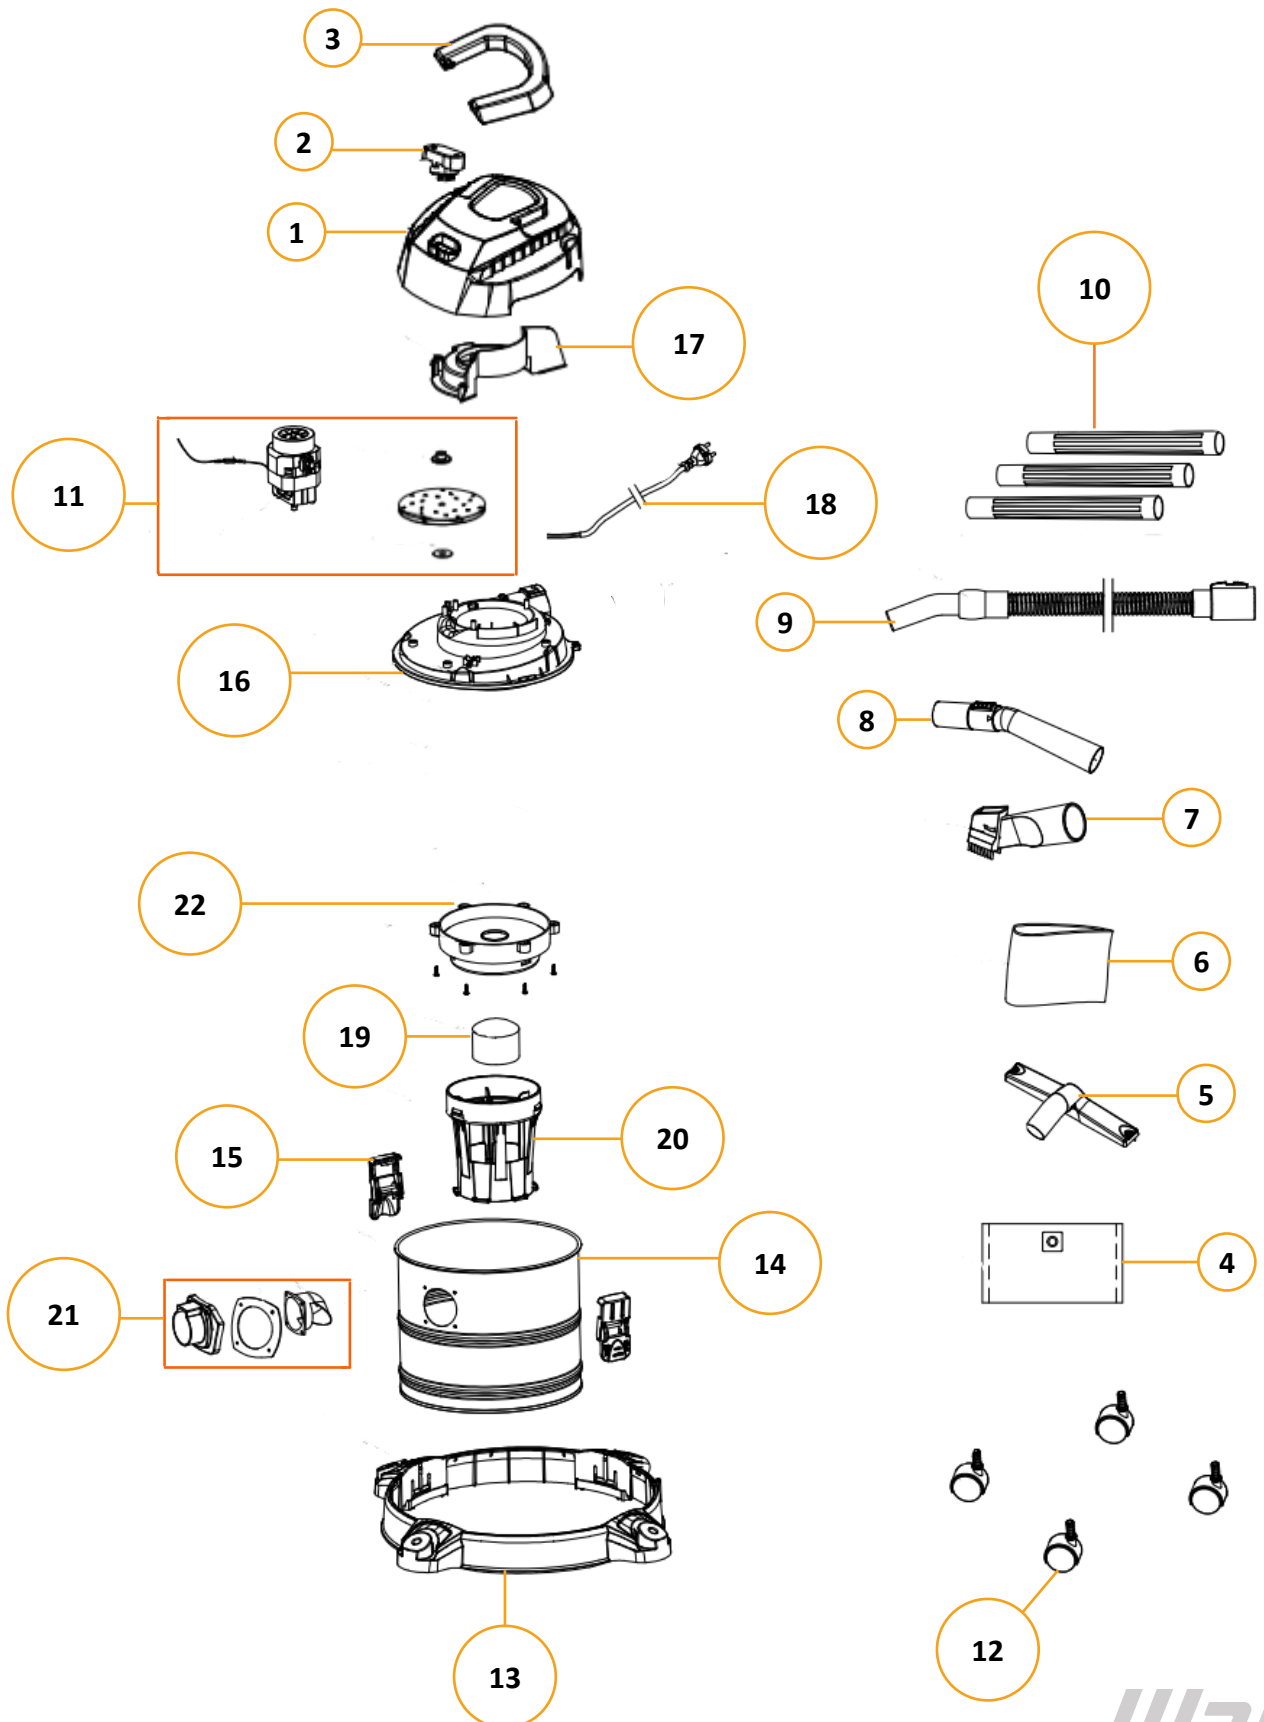

## WAP GTW INOX 12I

CÓDIGO 127V: FW010269  
CÓDIGO 220V: FW010270

REVISÃO: 00 – MAIO/2024  
REFERÊNCIA: VEG02.188

O conteúdo deste documento não deve ser reproduzido ou cedido a terceiros sem autorização prévia da Fresnomaq Indústria de Máquinas S/A

# VISTA EXPLODIDA

# LISTA DE PEÇAS

POS	CÓDIGO	DESCRIÇÃO	QUANT.	FOTO ILUSTRATIVA
1	FW010446	CABEÇOTE	1	
2	FW010447	INTERRUPTOR	1	
3	FW010448	ALÇA DO CABEÇOTE	1	
4	FW010449	SACO PARA PÓ DE PANO LAVAVEL	1	
5	FW010450	BICO MÚLTIPLO	1	

POS	CÓDIGO	DESCRIÇÃO	QUAN T.	FOTO ILUSTRATIVA
11	FW010456	MOTOR 127V	1	
	FW010457	MOTOR 220V	1	
12	FW010458	RODÍZIO	1	
13	FW010459	BASE PARA RECIPIENTE INOX	1	
14	FW010460	RECIPIENTE DE INOX	1	

POS	CÓDIGO	DESCRIÇÃO	QUANT.	FOTO ILUSTRATIVA
15	FW010461	FECHO COMPLETO	2	
16	FW010462	SUPORE DO MOTOR	1	
17	FW010463	TAMPA DO SUPORTE DO MOTOR	1	
18	FW010464	CABO ELÉTRICO 3,5M 127V	1	
	FW010469	CABO ELÉTRICO 3,5M 220V	1	