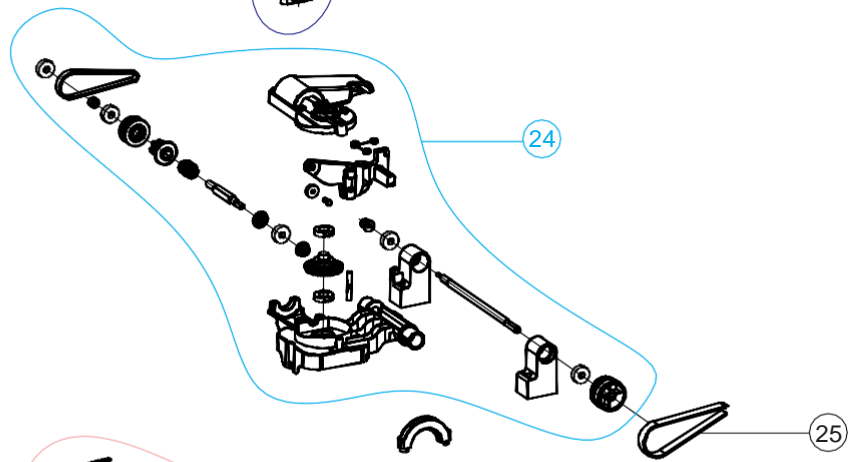

## CATÁLOGO DE PEÇAS PARA REPOSIÇÃO

## EXTRATORA VERTICAL ELÉTRICA COMFORT/POWER CLEANER

FW007119 (127V)  
FW007120 (220V)  
FW007228 (127V)  
FW007229 (220V)

REVISÃO: 06 - AGOSTO/2024  
REFERÊNCIA: VEG02.079

# Vista Explodida

POS	CÓDIGO	DESCRIÇÃO	QUANT.
1	FW007140	HASTE COMPLETA - PRETO	1
	FW007141	HASTE COMPLETA - BRANCO	
1A	FW008942	PARAFUSO DE FIXAÇÃO DA HASTE	2
2	FW007142	CABO ELÉTRICO 2x1mm	1
	FW007145	CABO ELÉTRICO 2x0,75mm	
3	FW007143	SUORTE TANQUE ÁGUA LIMPA	1
4	FW007144	KIT MANGUEIRAS	1
6	FW007146	PROTETOR INFERIOR DO MOTOR - CPL	1
7	FW007147	SUORTE CABO ELÉTRICO	1
8	FW007148	CARENAGEM TRASEIRA - PRETO	1
	FW007149	CARENAGEM TRASEIRA - BRANCO	
9	FW008085	MOTOR 127V	1
	FW008086	MOTOR 220V	
10	FW007152	KIT BORRACHA VEDAÇÃO MOTOR	1
11	FW007153	BOMBA DE ÁGUA 127V	1
	FW007154	BOMBA DE ÁGUA 220V	
12	FW007155	PROTETOR SUPERIOR DO MOTOR - CPL	1
13	FW007156	KIT VÁLVULA DE ÁGUA LIMPA	1
14	FW007157	VEDAÇÃO TANQUE ÁGUA LIMPA	1
15	FW007158	TAMPA SAÍDA DUTO DE AR	1
16	FW007159	KIT INTERRUPTOR + TAMPA	1
17	FW007160	ACIONADOR DO INTERRUPTOR	1
18	FW007161	CARENAGEM FRONTAL - PRETO	1
	FW007162	CARENAGEM FRONTAL - BRANCO	
19	FW007163	SUORTE TANQUE ÁGUA SUJA	1
20	FW007164	CONEXÃO DA MANGUEIRA DE SUÇÃO	1
21	FW007165	MANGUEIRA DE SUÇÃO	1

# Vista Explodida

POS	CÓDIGO	DESCRIÇÃO	QUANT.
22	FW007166	TAMPA SUPERIOR COM INTERRUPTOR - PRETO	1
	FW007167	TAMPA SUPERIOR COM INTERRUPTOR - BRANCO	
23	FW007168	KIT VALVULA DE ÁGUA SUJA	1
24	FW007169	KIT MOTOR ENGRENAGEM/ESCOVA 127V - CPL	1
	FW007227	KIT MOTOR ENGRENAGEM/ESCOVA 220V - CPL	
25	FW007170	CORREIA	1
26	FW007171	KIT RODA COM EIXO	1
27	FW007172	SUPORTE FIXAÇÃO	1
28	FW007173	ESCOVA LATERAL ESQUERDA - PRETO	1
	FW007174	ESCOVA LATERAL ESQUERDA - BRANCO	
29	FW007175	BICO DE PULVERIZAÇÃO	1
30	FW007176	ESCOVA LATERAL DIREITA - PRETO	1
	FW007177	ESCOVA LATERAL DIREITA - BRANCO	
31	FW007179	BASE CHASSI - CPL - CINZA	1