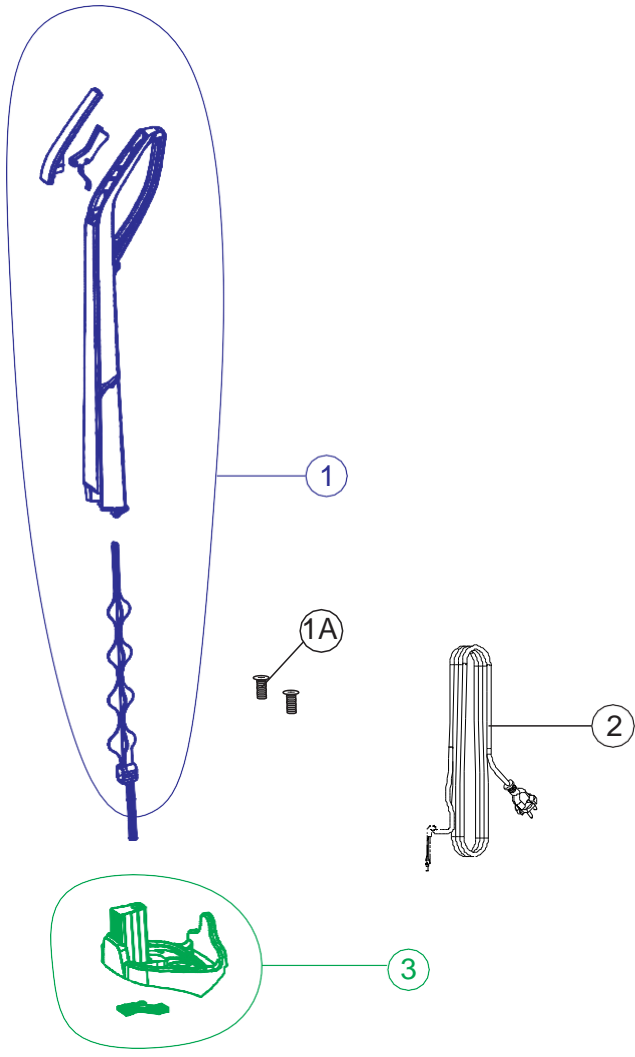

## CATÁLOGO DE PEÇAS PARA REPOSIÇÃO

## EXTRATORA VERTICAL ELÉTRICA COMFORT/POWER CLEANER

FW007119 (127V)  
FW007120 (220V)  
FW007228 (127V)  
FW007229 (220V)

REVISÃO: 06 - AGOSTO/2024  
REFERÊNCIA: VEG02.079

# Vista Explodida

POS	CÓDIGO	DESCRIÇÃO	QUANT.
1	FW007140	HASTE COMPLETA - PRETO	1
	FW007141	HASTE COMPLETA - BRANCO	
1A	FW008942	PARAFUSO DE FIXAÇÃO DA HASTE	2
2	FW007142	CABO ELÉTRICO 2x1mm	1
	FW007145	CABO ELÉTRICO 2x0,75mm	
3	FW007143	SUORTE TANQUE ÁGUA LIMPA	1
4	FW007144	KIT MANGUEIRAS	1
6	FW007146	PROTETOR INFERIOR DO MOTOR - CPL	1
7	FW007147	SUORTE CABO ELÉTRICO	1
8	FW007148	CARENAGEM TRASEIRA - PRETO	1
	FW007149	CARENAGEM TRASEIRA - BRANCO	
9	FW008085	MOTOR 127V	1
	FW008086	MOTOR 220V	
10	FW007152	KIT BORRACHA VEDAÇÃO MOTOR	1
11	FW007153	BOMBA DE ÁGUA 127V	1
	FW007154	BOMBA DE ÁGUA 220V	
12	FW007155	PROTETOR SUPERIOR DO MOTOR - CPL	1
13	FW007156	KIT VÁLVULA DE ÁGUA LIMPA	1
14	FW007157	VEDAÇÃO TANQUE ÁGUA LIMPA	1
15	FW007158	TAMPA SAÍDA DUTO DE AR	1
16	FW007159	KIT INTERRUPTOR + TAMPA	1
17	FW007160	ACIONADOR DO INTERRUPTOR	1
18	FW007161	CARENAGEM FRONTAL - PRETO	1
	FW007162	CARENAGEM FRONTAL - BRANCO	
19	FW007163	SUORTE TANQUE ÁGUA SUJA	1
20	FW007164	CONEXÃO DA MANGUEIRA DE SUÇÃO	1
21	FW007165	MANGUEIRA DE SUÇÃO	1

# Vista Explodida

POS	CÓDIGO	DESCRIÇÃO	QUANT.
22	FW007166	TAMPA SUPERIOR COM INTERRUPTOR - PRETO	1
	FW007167	TAMPA SUPERIOR COM INTERRUPTOR - BRANCO	
23	FW007168	KIT VALVULA DE ÁGUA SUJA	1
24	FW007169	KIT MOTOR ENGRENAGEM/ESCOVA 127V - CPL	1
	FW007227	KIT MOTOR ENGRENAGEM/ESCOVA 220V - CPL	
25	FW007170	CORREIA	1
26	FW007171	KIT RODA COM EIXO	1
27	FW007172	SUPORTE FIXAÇÃO	1
28	FW007173	ESCOVA LATERAL ESQUERDA - PRETO	1
	FW007174	ESCOVA LATERAL ESQUERDA - BRANCO	
29	FW007175	BICO DE PULVERIZAÇÃO	1
30	FW007176	ESCOVA LATERAL DIREITA - PRETO	1
	FW007177	ESCOVA LATERAL DIREITA - BRANCO	
31	FW007179	BASE CHASSI - CPL - CINZA	1