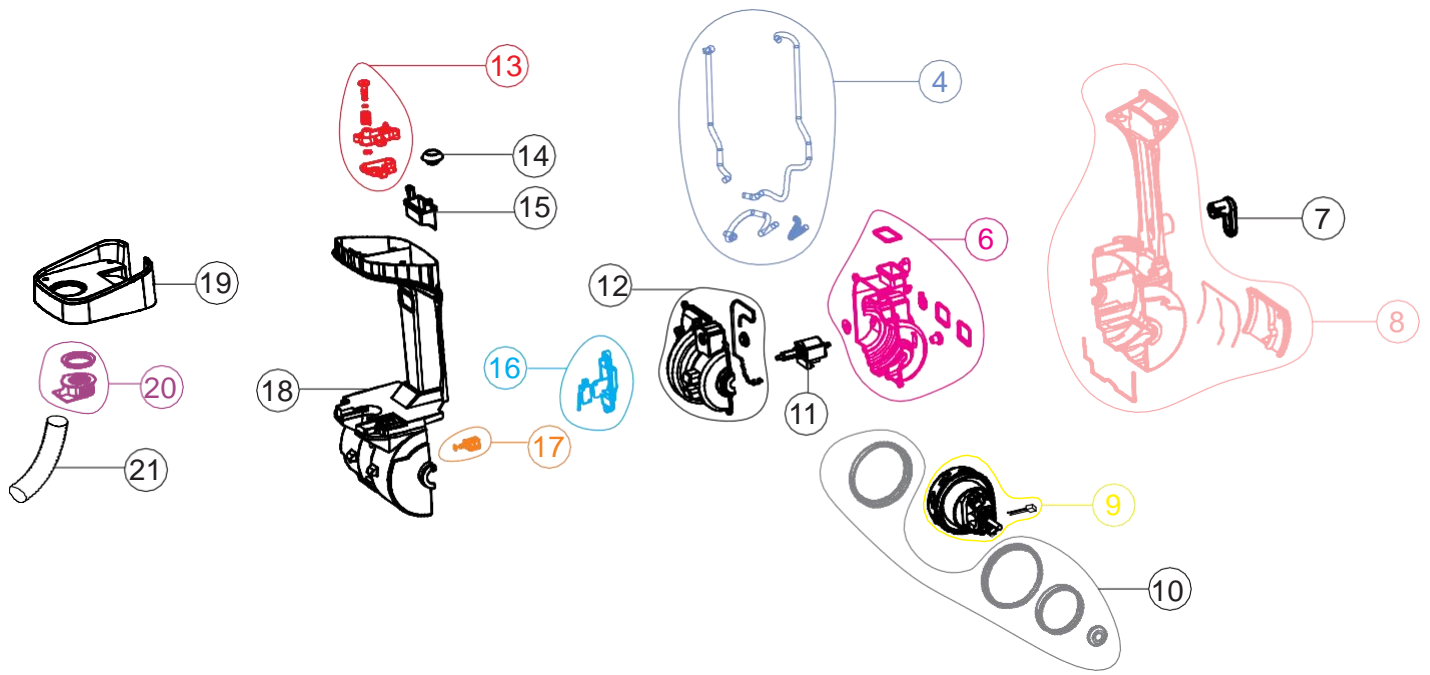

## CATÁLOGO DE PEÇAS PARA REPOSIÇÃO

## EXTRATORA VERTICAL ELÉTRICA COMFORT/POWER CLEANER

FW007119 (127V)  
FW007120 (220V)  
FW007228 (127V)  
FW007229 (220V)

REVISÃO: 06 - AGOSTO/2024  
REFERÊNCIA: VEG02.079

# Vista Explodida

POS	CÓDIGO	DESCRIÇÃO	QUANT.
1	FW007140	HASTE COMPLETA - PRETO	1
	FW007141	HASTE COMPLETA - BRANCO	
1A	FW008942	PARAFUSO DE FIXAÇÃO DA HASTE	2
2	FW007142	CABO ELÉTRICO 2x1mm	1
	FW007145	CABO ELÉTRICO 2x0,75mm	
3	FW007143	SUORTE TANQUE ÁGUA LIMPA	1
4	FW007144	KIT MANGUEIRAS	1
6	FW007146	PROTETOR INFERIOR DO MOTOR - CPL	1
7	FW007147	SUORTE CABO ELÉTRICO	1
8	FW007148	CARENAGEM TRASEIRA - PRETO	1
	FW007149	CARENAGEM TRASEIRA - BRANCO	
9	FW008085	MOTOR 127V	1
	FW008086	MOTOR 220V	
10	FW007152	KIT BORRACHA VEDAÇÃO MOTOR	1
11	FW007153	BOMBA DE ÁGUA 127V	1
	FW007154	BOMBA DE ÁGUA 220V	
12	FW007155	PROTETOR SUPERIOR DO MOTOR - CPL	1
13	FW007156	KIT VÁLVULA DE ÁGUA LIMPA	1
14	FW007157	VEDAÇÃO TANQUE ÁGUA LIMPA	1
15	FW007158	TAMPA SAÍDA DUTO DE AR	1
16	FW007159	KIT INTERRUPTOR + TAMPA	1
17	FW007160	ACIONADOR DO INTERRUPTOR	1
18	FW007161	CARENAGEM FRONTAL - PRETO	1
	FW007162	CARENAGEM FRONTAL - BRANCO	
19	FW007163	SUORTE TANQUE ÁGUA SUJA	1
20	FW007164	CONEXÃO DA MANGUEIRA DE SUÇÃO	1
21	FW007165	MANGUEIRA DE SUÇÃO	1

# Vista Explodida

POS	CÓDIGO	DESCRIÇÃO	QUANT.
22	FW007166	TAMPA SUPERIOR COM INTERRUPTOR - PRETO	1
	FW007167	TAMPA SUPERIOR COM INTERRUPTOR - BRANCO	
23	FW007168	KIT VALVULA DE ÁGUA SUJA	1
24	FW007169	KIT MOTOR ENGRENAGEM/ESCOVA 127V - CPL	1
	FW007227	KIT MOTOR ENGRENAGEM/ESCOVA 220V - CPL	
25	FW007170	CORREIA	1
26	FW007171	KIT RODA COM EIXO	1
27	FW007172	SUPORTE FIXAÇÃO	1
28	FW007173	ESCOVA LATERAL ESQUERDA - PRETO	1
	FW007174	ESCOVA LATERAL ESQUERDA - BRANCO	
29	FW007175	BICO DE PULVERIZAÇÃO	1
30	FW007176	ESCOVA LATERAL DIREITA - PRETO	1
	FW007177	ESCOVA LATERAL DIREITA - BRANCO	
31	FW007179	BASE CHASSI - CPL - CINZA	1