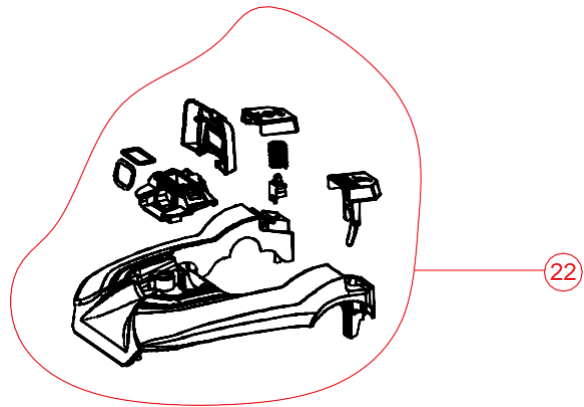

Vista Explodida

POS	CÓDIGO	DESCRIÇÃO	QUANT.
22	FW007166	TAMPA SUPERIOR COM INTERRUPTOR - PRETO	1
	FW007167	TAMPA SUPERIOR COM INTERRUPTOR - BRANCO	
23	FW007168	KIT VALVULA DE ÁGUA SUJA	1
24	FW007169	KIT MOTOR ENGRENAGEM/ESCOVA 127V - CPL	1
	FW007227	KIT MOTOR ENGRENAGEM/ESCOVA 220V - CPL	
25	FW007170	CORREIA	1
26	FW007171	KIT RODA COM EIXO	1
27	FW007172	SUPORTE FIXAÇÃO	1
28	FW007173	ESCOVA LATERAL ESQUERDA - PRETO	1
	FW007174	ESCOVA LATERAL ESQUERDA - BRANCO	
29	FW007175	BICO DE PULVERIZAÇÃO	1
30	FW007176	ESCOVA LATERAL DIREITA - PRETO	1
	FW007177	ESCOVA LATERAL DIREITA - BRANCO	
31	FW007179	BASE CHASSI - CPL - CINZA	1