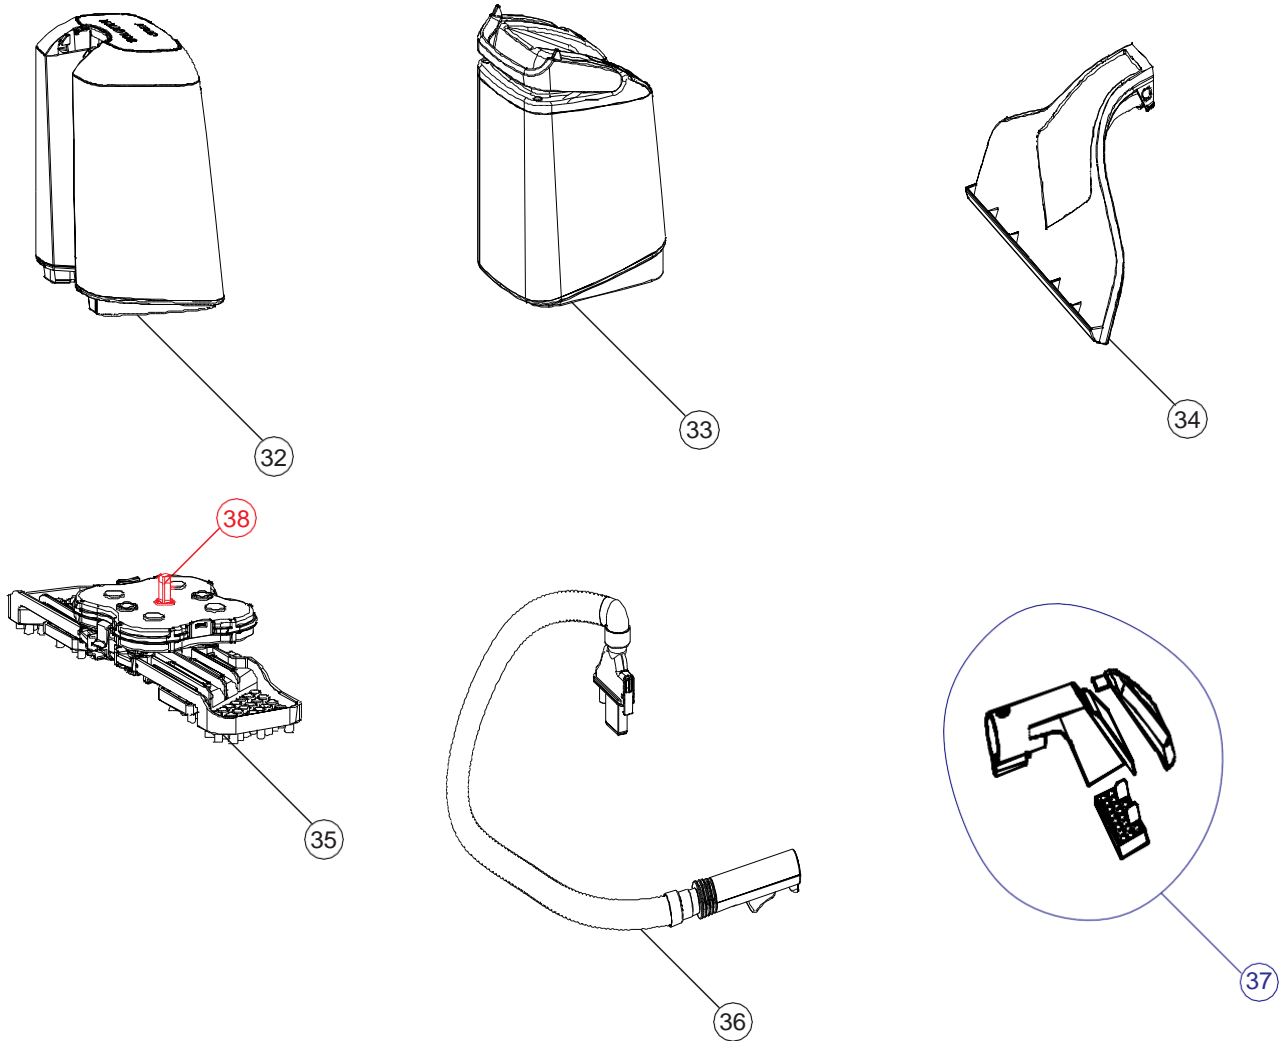

Vista Explodida

6

POS	CÓDIGO	DESCRIÇÃO	QUANT.
32	FW007180	RECIPIENTE ÁGUA LIMPA - CPL	1
33	FW007181	RECIPIENTE ÁGUA SUJA - CPL	1
34	FW007182	BICO MULTIPLO	1
35	FW007183	KIT ESCOVA	1
36	FW007184	MANGUEIRA DE ASPIRAÇÃO - CPL	1
37	FW007185	BICO ESCOVA - CPL	1
38	FW007186	PINO FIXAÇÃO KIT ESCOVA	1
*	FW007122	CX WAP COMFORT CLEANER	1
	FW007230	CX WAP POWER CLEANER	
*	FW007469	MANUAL DE INSTR WAP POWER CLEANER	1
	FW007121	MANUAL DE INSTR WAP COMFORT CLEANER	
*	ECB00022	ETIQ C. BAR WAP COMFORT CLEANER 127V	1
	ECB00023	ETIQ C. BAR WAP COMFORT CLEANER 220V	
*	ECB00024	ETIQ C. BAR WAP POWER CLEANER 127V	1
	ECB00025	ETIQ C. BAR WAP POWER CLEANER 220V