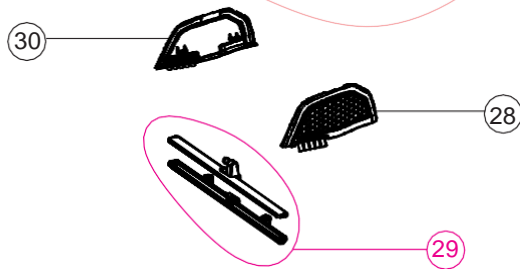

Vista Explodida

POS	CÓDIGO	DESCRIÇÃO	QUANT.
22	FW007166	TAMPA SUPERIOR COM INTERRUPTOR - PRETO	1
	FW007167	TAMPA SUPERIOR COM INTERRUPTOR - BRANCO	
23	FW007168	KIT VALVULA DE ÁGUA SUJA	1
24	FW007169	KIT MOTOR ENGRENAGEM/ESCOVA 127V - CPL	1
	FW007227	KIT MOTOR ENGRENAGEM/ESCOVA 220V - CPL	
25	FW007170	CORREIA	1
26	FW007171	KIT RODA COM EIXO	1
27	FW007172	SUPORTE FIXAÇÃO	1
28	FW007173	ESCOVA LATERAL ESQUERDA - PRETO	1
	FW007174	ESCOVA LATERAL ESQUERDA - BRANCO	
29	FW007175	BICO DE PULVERIZAÇÃO	1
30	FW007176	ESCOVA LATERAL DIREITA - PRETO	1
	FW007177	ESCOVA LATERAL DIREITA - BRANCO	
31	FW007179	BASE CHASSI - CPL - CINZA	1