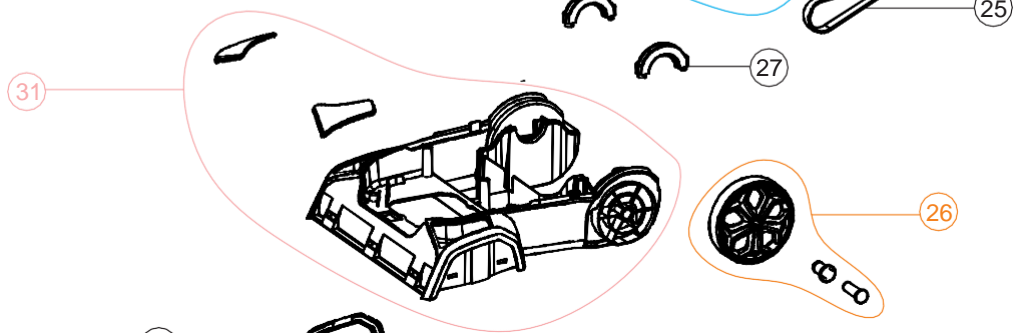

## EXTRATORA VERTICAL ELÉTRICA COMFORT/POWER CLEANER

FW007119 (127V)  
FW007120 (220V)  
FW007228 (127V)  
FW007229 (220V)

REVISÃO: 06 - AGOSTO/2024  
REFERÊNCIA: VEG02.079

# Vista Explodida

POS	CÓDIGO	DESCRIÇÃO	QUANT.
1	FW007140	HASTE COMPLETA - PRETO	1
	FW007141	HASTE COMPLETA - BRANCO	
1A	FW008942	PARAFUSO DE FIXAÇÃO DA HASTE	2
2	FW007142	CABO ELÉTRICO 2x1mm	1
	FW007145	CABO ELÉTRICO 2x0,75mm	
3	FW007143	SUORTE TANQUE ÁGUA LIMPA	1
4	FW007144	KIT MANGUEIRAS	1
6	FW007146	PROTETOR INFERIOR DO MOTOR - CPL	1
7	FW007147	SUORTE CABO ELÉTRICO	1
8	FW007148	CARENAGEM TRASEIRA - PRETO	1
	FW007149	CARENAGEM TRASEIRA - BRANCO	
9	FW008085	MOTOR 127V	1
	FW008086	MOTOR 220V	
10	FW007152	KIT BORRACHA VEDAÇÃO MOTOR	1
11	FW007153	BOMBA DE ÁGUA 127V	1
	FW007154	BOMBA DE ÁGUA 220V	
12	FW007155	PROTETOR SUPERIOR DO MOTOR - CPL	1
13	FW007156	KIT VÁLVULA DE ÁGUA LIMPA	1
14	FW007157	VEDAÇÃO TANQUE ÁGUA LIMPA	1
15	FW007158	TAMPA SAÍDA DUTO DE AR	1
16	FW007159	KIT INTERRUPTOR + TAMPA	1
17	FW007160	ACIONADOR DO INTERRUPTOR	1
18	FW007161	CARENAGEM FRONTAL - PRETO	1
	FW007162	CARENAGEM FRONTAL - BRANCO	
19	FW007163	SUORTE TANQUE ÁGUA SUJA	1
20	FW007164	CONEXÃO DA MANGUEIRA DE SUÇÃO	1
21	FW007165	MANGUEIRA DE SUÇÃO	1

# Vista Explodida

POS	CÓDIGO	DESCRIÇÃO	QUANT.
22	FW007166	TAMPA SUPERIOR COM INTERRUPTOR - PRETO	1
	FW007167	TAMPA SUPERIOR COM INTERRUPTOR - BRANCO	
23	FW007168	KIT VALVULA DE ÁGUA SUJA	1
24	FW007169	KIT MOTOR ENGRENAGEM/ESCOVA 127V - CPL	1
	FW007227	KIT MOTOR ENGRENAGEM/ESCOVA 220V - CPL	
25	FW007170	CORREIA	1
26	FW007171	KIT RODA COM EIXO	1
27	FW007172	SUPORTE FIXAÇÃO	1
28	FW007173	ESCOVA LATERAL ESQUERDA - PRETO	1
	FW007174	ESCOVA LATERAL ESQUERDA - BRANCO	
29	FW007175	BICO DE PULVERIZAÇÃO	1
30	FW007176	ESCOVA LATERAL DIREITA - PRETO	1
	FW007177	ESCOVA LATERAL DIREITA - BRANCO	
31	FW007179	BASE CHASSI - CPL - CINZA	1