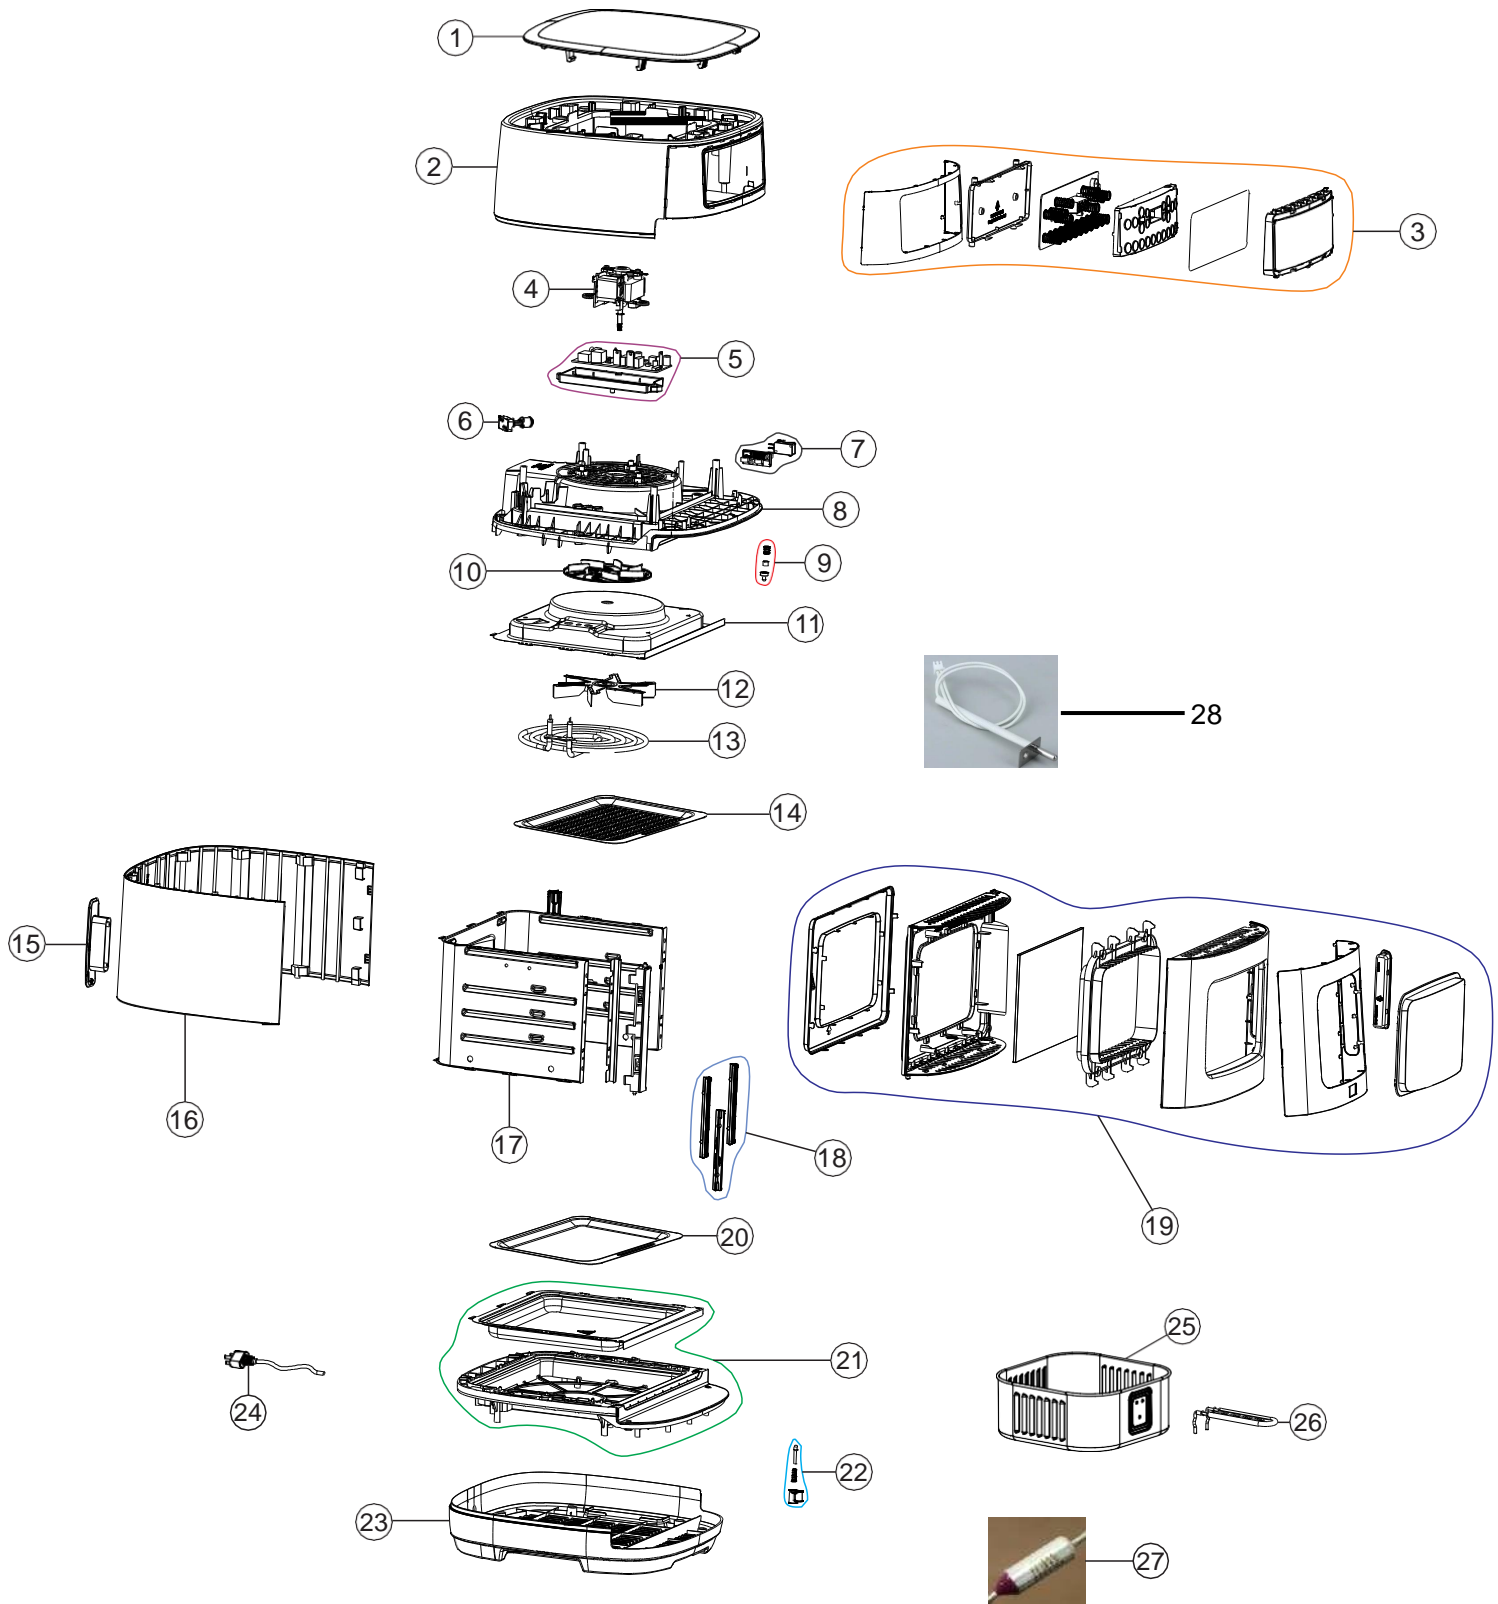

Wap

CATÁLOGO DE PEÇAS PARA REPOSIÇÃO

AIRFRY OVEN DIGITAL PRODOCIMO 12L

FW009547 - 127V
FW009548 - 220V

REVISÃO: 00 - NOVEMBRO/2023
REFERÊNCIA: VEG02.169

O conteúdo deste documento não deve ser reproduzido ou cedido a terceiros sem a autorização prévia da Fresnomaq Indústria de Máquinas S/A

Vista Explodida

Lista de Peças

POS	WAP CODE	DESCRIÇÃO	QUANT.	FOTO
1	FW009857	TAMPA SUPERIOR	1	
2	FW009858	SUPORE DO PAINEL	1	
3	FW009883	PAINEL DE FUNÇÕES	1	
4	FW009870	MOTOR 127V	1	
	FW009871	MOTOR 220V		
5	FW009882	PLACA ELETRÔNICA	1	
6	FW009872	LED INDICADOR	1	
7	FW009873	MICRO INTERRUPTOR	1	
8	FW009868	SUPORE DO MOTOR	1	

Lista de Peças

POS	WAP CODE	DESCRIÇÃO	QUANT.	FOTO
9	FW009881	KIT PINO TRAVA SUPERIOR	1	
10	FW009865	HÉLICE SUPERIOR	1	
11	FW009869	SUORTE DA RESISTÊNCIA	1	
12	FW009864	HÉLICE INFERIOR	1	
13	FW009875	RESISTÊNCIA 127V	1	
	FW009876	RESISTÊNCIA 220V		
14	FW009880	GRELHA	1	
15	FW009862	SUORTE DO CABO ELÉTRICO	1	
16	FW009861	CARENAGEM PLÁSTICA	1	

Lista de Peças

POS	WAP CODE	DESCRIÇÃO	QUANT.	FOTO
17	FW009866	CARENAGEM METÁLICA	1	
18	FW009867	KIT SUPORTE DE FIXAÇÃO	1	
19	FW009863	PORTA	1	
20	FW009879	CHAPA	1	
21	FW009859	SUPORTE DA CHAPA	1	
22	FW009877	KIT PINO TRAVA DA PORTA	1	
23	FW009860	BASE	1	
24	FW009884	CABO ELÉTRICO	1	