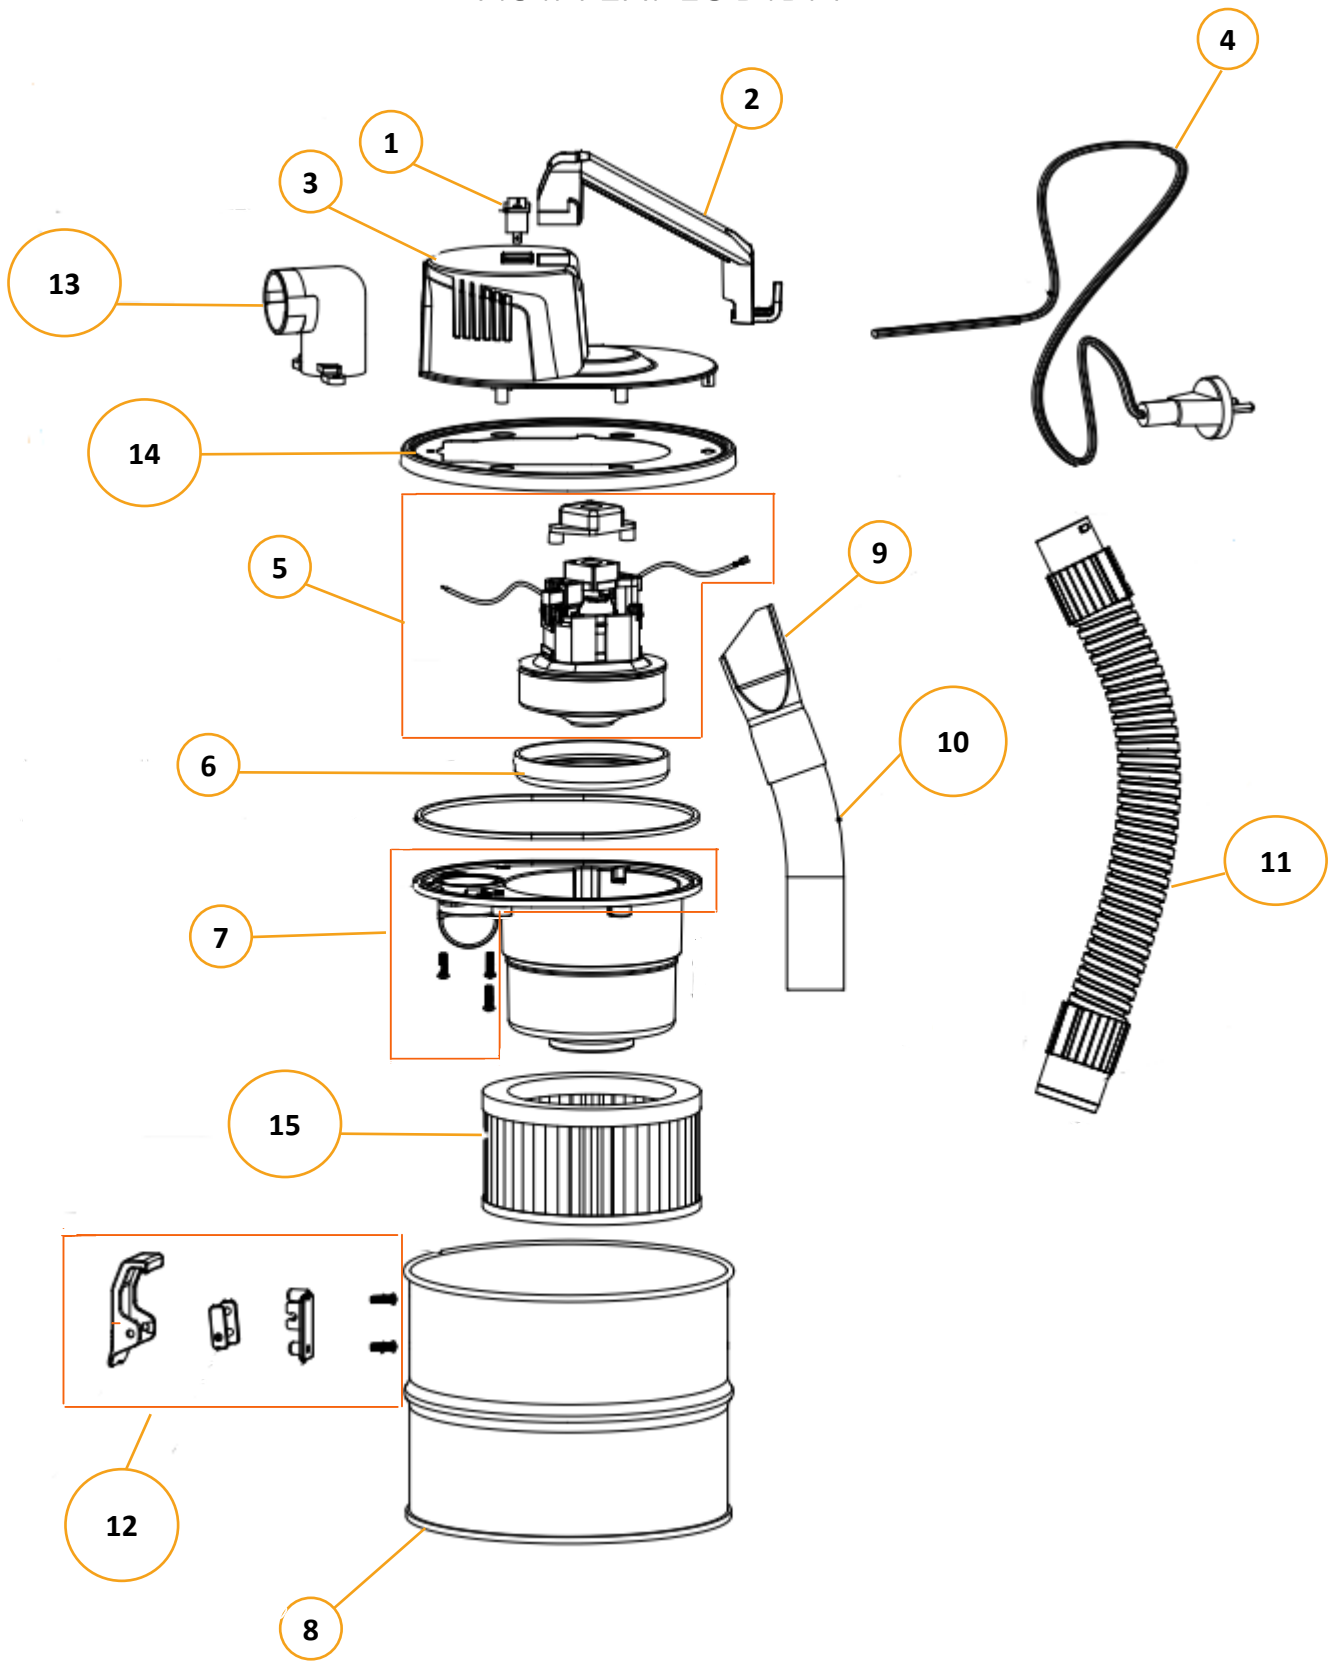

## ASPIRADOR WAP GTW ASH

CÓDIGO 127V: FW010104  
CÓDIGO 220V: FW010105

REVISÃO: 00 – MAIO/2024  
REFERÊNCIA: VEG02.187

O conteúdo deste documento não deve ser reproduzido ou cedido a terceiros sem autorização prévia da Fresnomaq Indústria de Máquinas S/A

# LISTA DE PEÇAS

POS	CÓDIGO	DESCRIÇÃO	QUANT.	FOTO ILUSTRATIVA
1	FW010243	BOTÃO COM INTERRUPTOR	1	
2	FW010244	ALÇA	1	
3	FW010245	TAMPA SUPERIOR	1	
4	FW010246	CABO ELÉTRICO 2x0,75mm	1	
5	FW010247	MOTOR 127V		
	FW010248	MOTOR 220V		

POS	CÓDIGO	DESCRIÇÃO	QUANT.	FOTO ILUSTRATIVA
6	FW010249	ANEL VEDAÇÃO INFERIOR DO MOTOR	1	
7	FW010250	SUORTE INFERIOR DO MOTOR	1	
8	FW010251	RECIPIENTE	1	
9	FW010252	BICO CANTO	1	
10	FW010253	EXTENSOR	1	

POS	CÓDIGO	DESCRIÇÃO	QUANT.	FOTO ILUSTRATIVA
11	FW010254	MANGUEIRA DE ASPIRAÇÃO - CPL	1	
12	FW010255	FECHO RAPIDO	1	
13	FW010256	DUTO DE SUCÇÃO	1	
14	FW010257	MOLDURA DO CABEÇOTE	1	
15	FW010258	FILTRO	1	