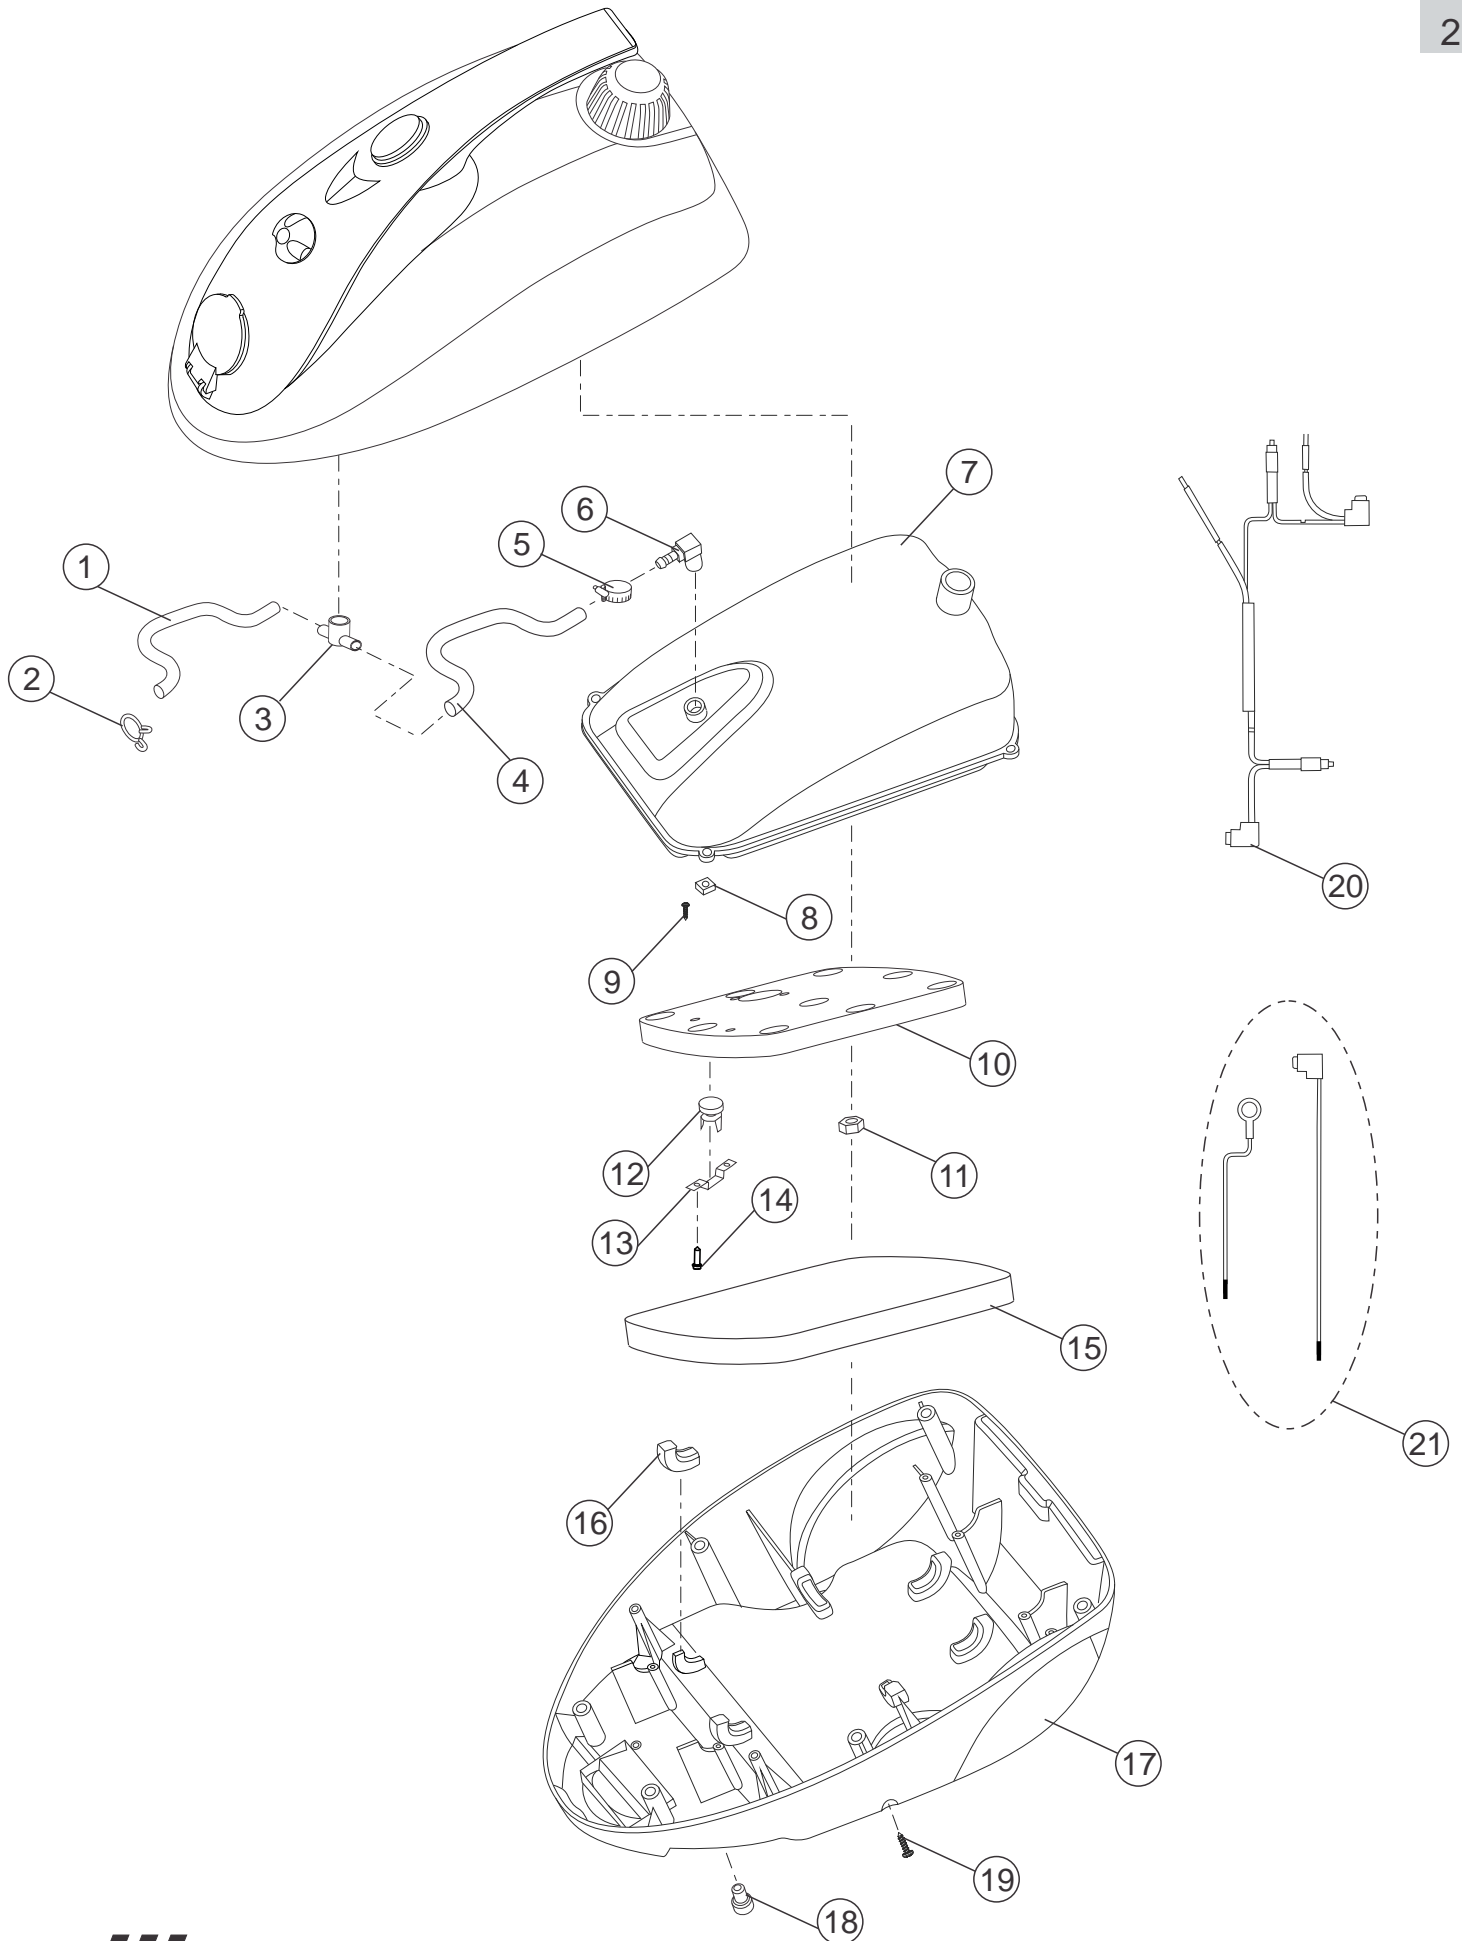

Wap[®]

wapore Clean

catálogo para reposição de peças

Vista Explodida

Lista De Peças 1

Item	Código	Descrição	Qtde.	Desenho
1	20011811	MANG AP BOCAL SAÍDA WAPORE CLEAN	1	
2	20011810	ABRAÇADEIRA DE PRESSÃO WAPORE CLEAN	3	
3	20011834	UNIÃO MANGUEIRAS WAPORE CLEAN	1	
4	20011812	MANG AP BOCAL CALDEIRA WAPORE CLEAN	1	
5	20011809	ABRADEIRA 12mm WAPORE CLEAN	1	
6	20011835	COTOVELO DA CALDEIRA WAPORE CLEAN	1	
7	20011836	CALDEIRA	1	
8	20011837	BORRACHA PROTEÇÃO CALDEIRA	4	
9	30003308	PARF PP 3,5x16 CP-FC ZN	4	
10	20011804	RESITÊNCIA DE AQUECIMENTO 127V WAPO CLEAN	1	
10	20011805	RESITÊNCIA DE AQUECIMENTO 220V WAPO CLEAN	1	

Lista De Peças 2

Item	Código	Descrição	Qtde.	Desenho
11	20011838	PORCA SEXT. M5 FLANGEADA	10	
12	20011823	TERMOSTATO WAPORE CLEAN	1	
13	20011839	SUPORTE DO TERMOSTATO WAPORE CLEAN	1	
14	20011840	PARF M3x8 CP-FC	2	
15	20011841	FIBRA DE PROTEÇÃO WAPORE CLEAN	1	
16	20011842	BASE DE BORRACHA PARA A CALDEIRA WAPORE CLEAN	6	
17	20011818	CARENAGEM INFERIOR WAPORE CLEAN	1	
18	20011843	BORRACHA BASE CARENAGEM INFERIOR WAPORE CLEAN	4	
19	20010814	PARF AA 4x10	6	
20	20011807	CHICOTE ELÉTRICO INTERRUPTOR WAPORE CLEAN	1	
21	20011808	CHICOTE ELÉTRICO CABO WAPORE CLEAN	1	

Vista Explodida

Lista De Peças 1

Item	Código	Descrição	Qtde.	Desenho
1	20011816	BOTÃO REGULADOR DE VAPOR WAPORE CLEAN	1	
2	20011840	PARF M3x8 CP-FC ZN	1	
3	20011844	VEDAÇÃO REGULADOR DE VAPOR WAPORE CLEAN	1	
4	20011822	TAMPA DO BOCAL WAPORE CLEAN	1	
5	20011821	TAMPA DA ALÇA DE TRANSPORTE WAPORE CLEAN	1	
6	20011845	CAPA INTERRUPTOR WAPORE CLEAN	1	
7	20011846	CJ VISOR LED WAPORE CLEAN	1	
8	20011806	INTERRUPTOR ELÉTRICO WAPORE CLEAN	1	
9	20011847	SUPTTE INTERRUPTOR WAPORE CLEAN	1	