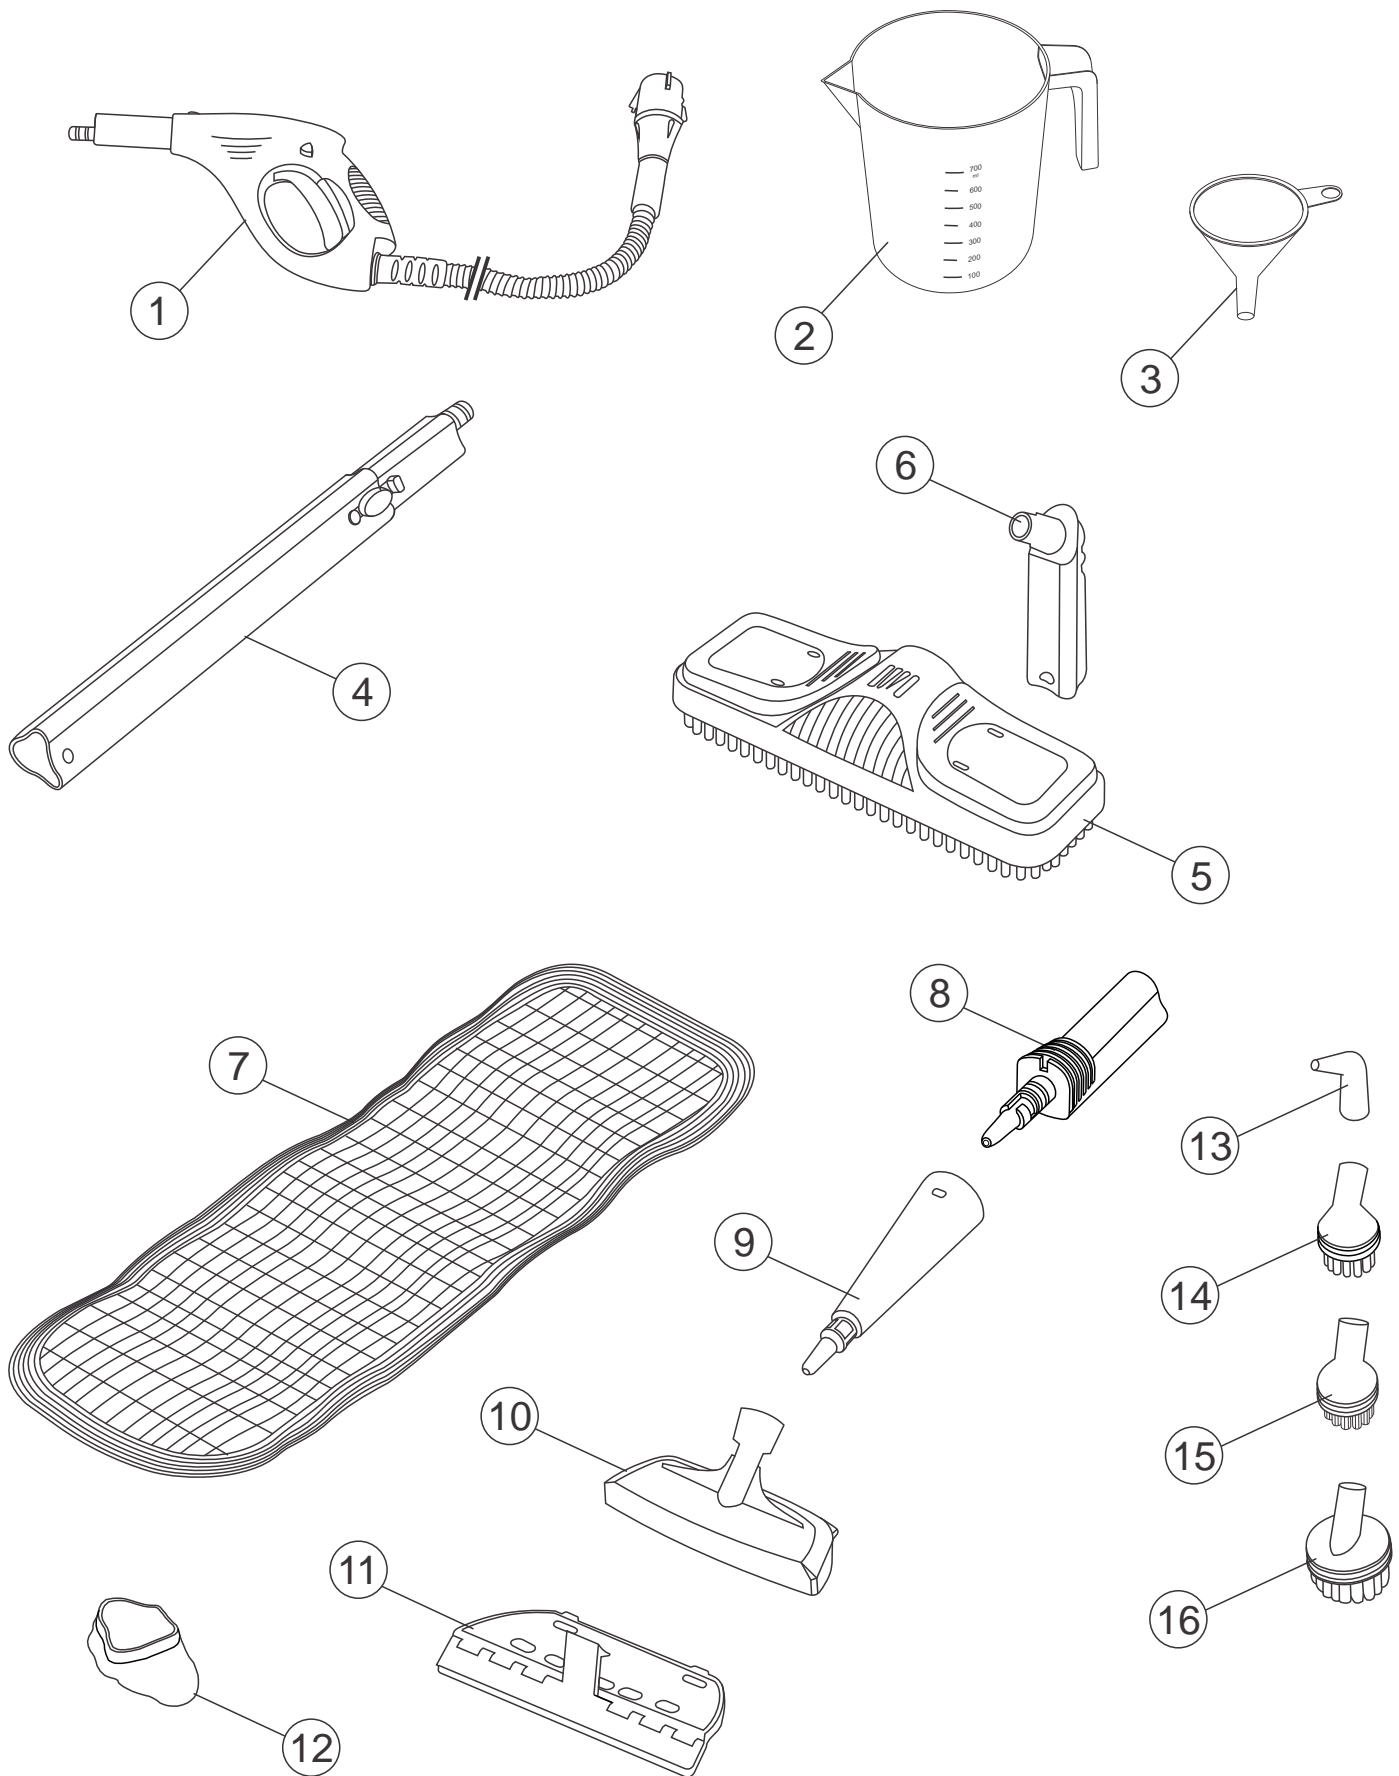

Vista Explodida

Lista De Peças 1

Item	Código	Descrição	Qtde.	Desenho
1	20011816	BOTÃO REGULADOR DE VAPOR WAPORE CLEAN	1	
2	20011840	PARF M3x8 CP-FC ZN	1	
3	20011844	VEDAÇÃO REGULADOR DE VAPOR WAPORE CLEAN	1	
4	20011822	TAMPA DO BOCAL WAPORE CLEAN	1	
5	20011821	TAMPA DA ALÇA DE TRANSPORTE WAPORE CLEAN	1	
6	20011845	CAPA INTERRUPTOR WAPORE CLEAN	1	
7	20011846	CJ VISOR LED WAPORE CLEAN	1	
8	20011806	INTERRUPTOR ELÉTRICO WAPORE CLEAN	1	
9	20011847	SUPTTE INTERRUPTOR WAPORE CLEAN	1	

Lista De Peças 2

Item	Código	Descrição	Qtde.	Desenho
10	20010814	PARF AA 4x10mm	16	
11	20011848	CJ BOCAL WAPORE CLEAN	1	
12	20011820	ALÇA PARA TRANSPORTE WAPORE CLEAN	1	
13	20011849	REGULADOR DE VAPOR WAPORE CLEAN	1	
14	20011850	VEDAÇÃO TAMPA DE SEGURANÇA WAPORE CLEAN	1	
15	20011814	TAMPA DE SEGURANÇA CALDEIRA WAPORE CLEAN	1	
16	20011819	CARENAGEM SUPERIOR WAPORE CLEAN	1	
17	20011851	PRENSA CABO WAPORE CLEAN	1	
18	20010807	PARF AA 3x10mm	2	

Vista Explodida

Lista De Peças 2

Item	Código	Descrição	Qtde.	Desenho
1	20011855	PISTOLA DE VAPOR WAPORE CLEAN	1	
2	20011856	JARRA ESCALONADA WAPORE CLEAN	1	
3	20011857	FUNIL WAPORE CLEAN	1	
4	20011824	HASTES EXTENSORAS WAPORE CLEAN	3	
5	20011825	ESCOVA PARA PISO WAPORE CLEAN	1	
6	20011826	ADAPTADOR PARA ESCOVA PARA PISO WAPORE CLEAN	1	
7	20011858	PANO PARA ESCOVA DE PISO WAPORE CLEAN	1	
8	20011859	ADAPTADOR PARA PORTA BICO WAPORE CLEAN	1	
9	20011827	ADAPTADOR PARA BICOS CANTO E ESCOVAS WAPORE CLEAN	1	
10	20011833	ESCOVA PARA MATERIAS TÊXTEIS WAPORE CLEAN	1	
11	20011832	RODO PARA LIMPA VIDROS WAPORE CLEAN	1	
12	20011860	PANO PARA ESCOVA DE TECIDOS WAPORE CLEAN	1	
13	20011831	BICO PARA CANTOS E FRESTAS WAPORE CLEAN	2	
14	20011829	ESCOVA REDONDA 30mm WAPORE CLEAN	1	
15	20011828	ESCOVA DE LATÃO WAPORE CLEAN	1	
16	20011830	ESCOVA REDONDA 43mm WAPORE CLEAN	1	