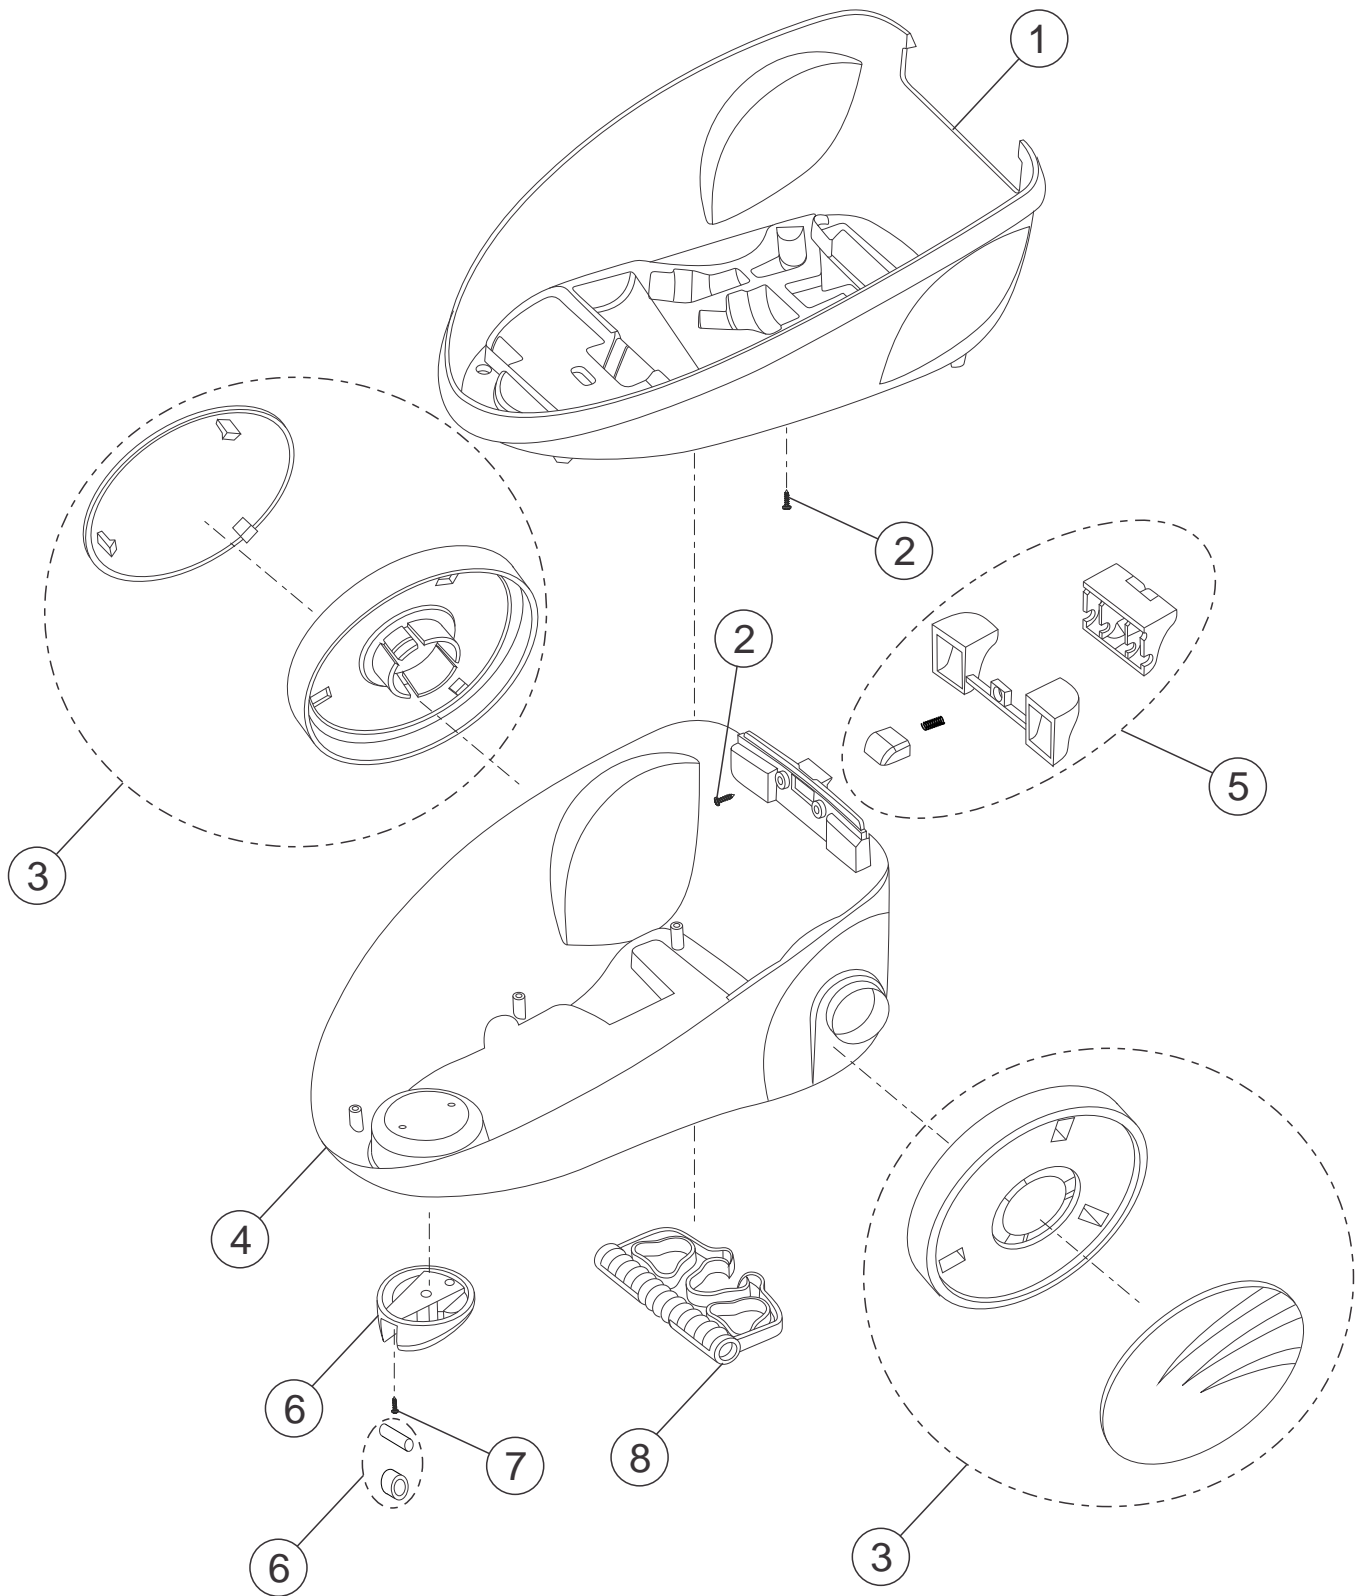

Vista Explodida

Lista De Peças 1

Item	Código	Descrição	Qtde.	Desenho
1	20011817	PORTA ACESSÓRIOS WAPORE CLEAN	1	
2	20010814	PARF AA 4x10mm	8	
3	20011813	RODA WAPORE CLEAN	1	
4	20011815	CHASSI WAPORE CLEAN	1	
5	20011852	CJ TRAVA WAPORE CLEAN	1	
6	20011853	RODÍZIO WAPORE CLEAN	1	
7	20010817	PARF PP 4x8mm CP-FC ZN	2	
8	20011854	PORTA ACESSÓRIOS INFERIOR WAPORE CLEAN	1