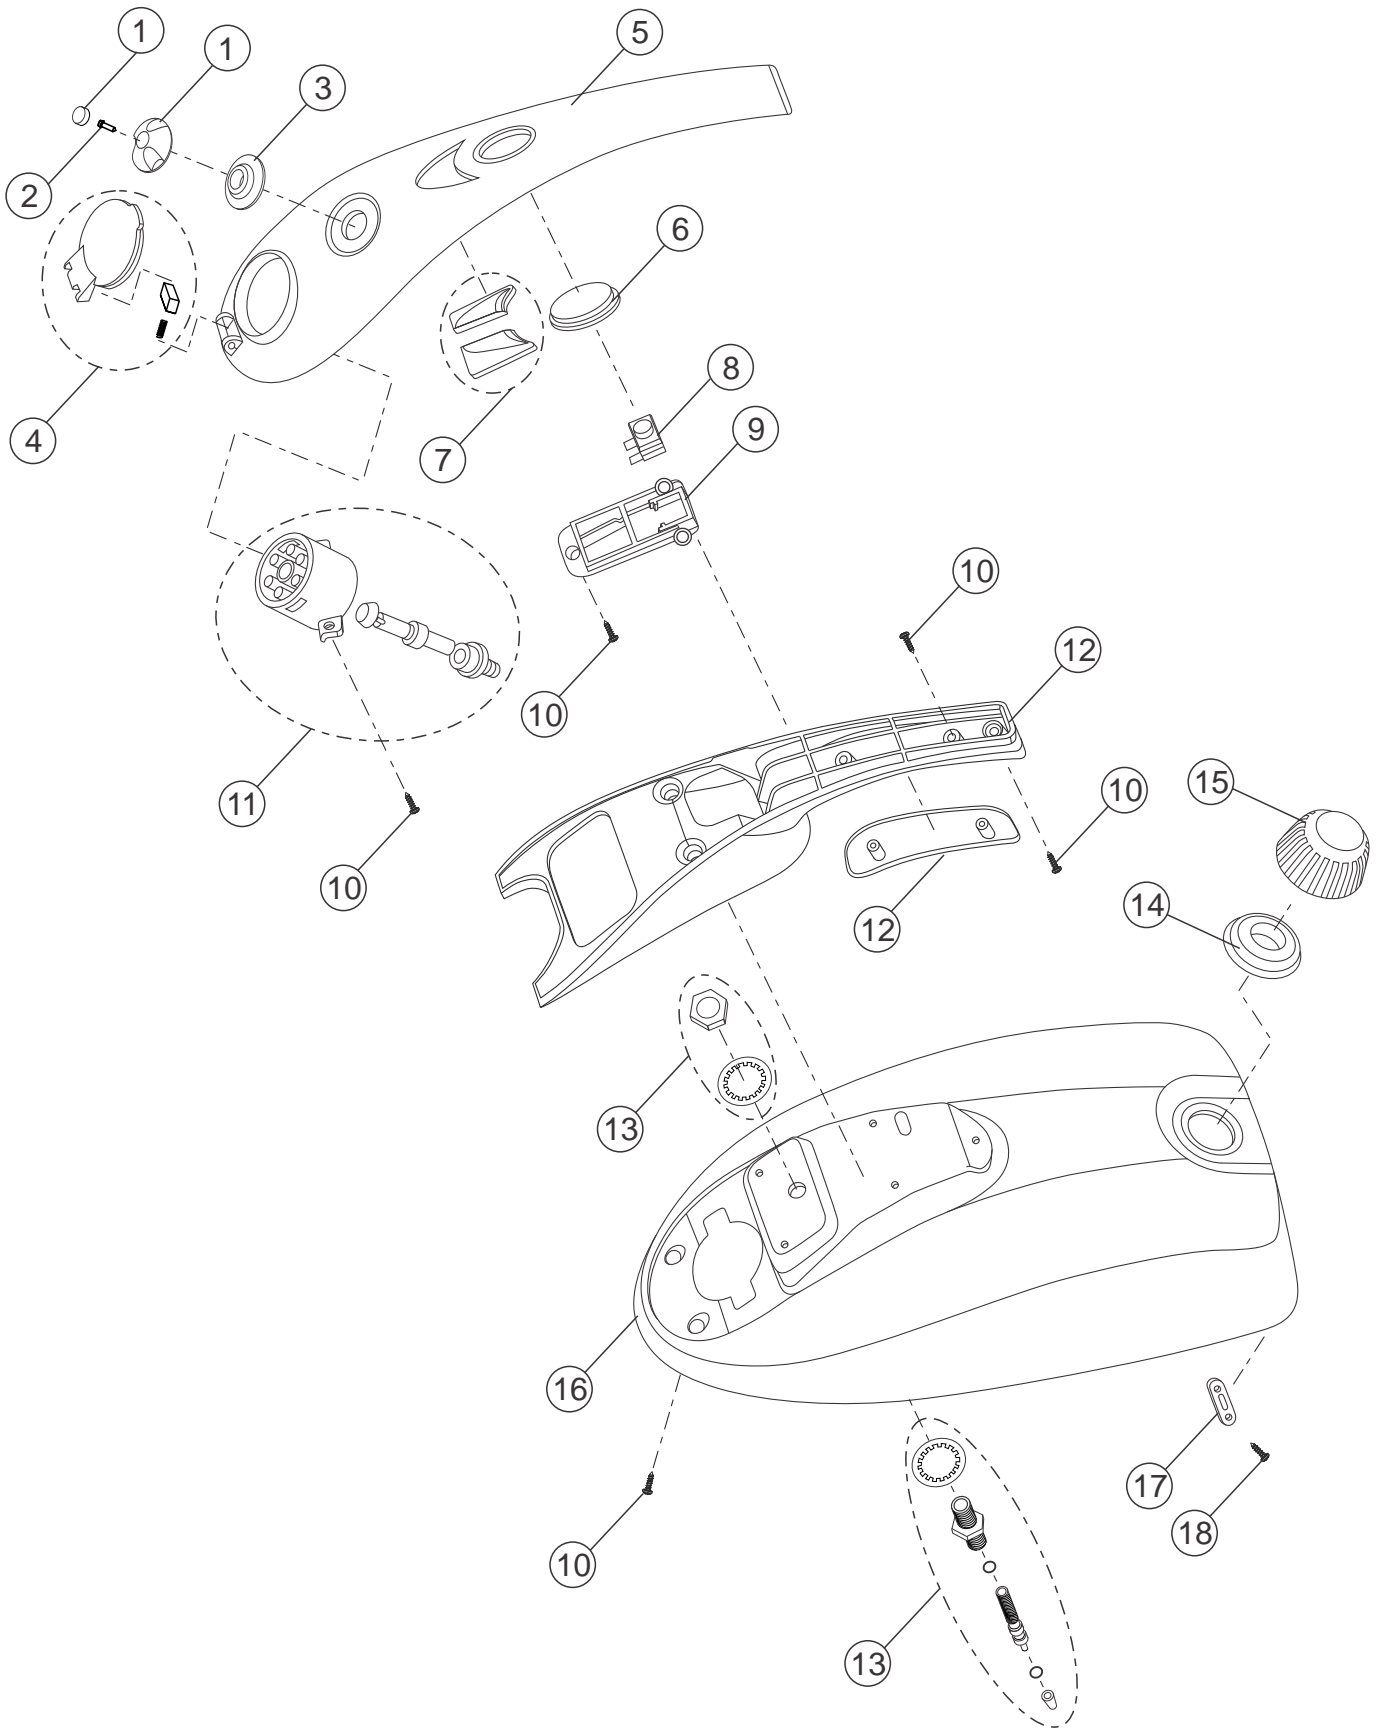

Wap[®]

wapore Clean

catálogo para reposição de peças

Vista Explodida

Lista De Peças 1

Item	Código	Descrição	Qtde.	Desenho
1	20011811	MANG AP BOCAL SAÍDA WAPORE CLEAN	1	
2	20011810	ABRAÇADEIRA DE PRESSÃO WAPORE CLEAN	3	
3	20011834	UNIÃO MANGUEIRAS WAPORE CLEAN	1	
4	20011812	MANG AP BOCAL CALDEIRA WAPORE CLEAN	1	
5	20011809	ABRADEIRA 12mm WAPORE CLEAN	1	
6	20011835	COTOVELO DA CALDEIRA WAPORE CLEAN	1	
7	20011836	CALDEIRA	1	
8	20011837	BORRACHA PROTEÇÃO CALDEIRA	4	
9	30003308	PARF PP 3,5x16 CP-FC ZN	4	
10	20011804	RESITÊNCIA DE AQUECIMENTO 127V WAPO CLEAN	1	
10	20011805	RESITÊNCIA DE AQUECIMENTO 220V WAPO CLEAN	1	

Lista De Peças 2

Item	Código	Descrição	Qtde.	Desenho
11	20011838	PORCA SEXT. M5 FLANGEADA	10	
12	20011823	TERMOSTATO WAPORE CLEAN	1	
13	20011839	SUPORTE DO TERMOSTATO WAPORE CLEAN	1	
14	20011840	PARF M3x8 CP-FC	2	
15	20011841	FIBRA DE PROTEÇÃO WAPORE CLEAN	1	
16	20011842	BASE DE BORRACHA PARA A CALDEIRA WAPORE CLEAN	6	
17	20011818	CARENAGEM INFERIOR WAPORE CLEAN	1	
18	20011843	BORRACHA BASE CARENAGEM INFERIOR WAPORE CLEAN	4	
19	20010814	PARF AA 4x10	6	
20	20011807	CHICOTE ELÉTRICO INTERRUPTOR WAPORE CLEAN	1	
21	20011808	CHICOTE ELÉTRICO CABO WAPORE CLEAN	1	

Vista Explodida

Lista De Peças 1

Item	Código	Descrição	Qtde.	Desenho
1	20011816	BOTÃO REGULADOR DE VAPOR WAPORE CLEAN	1	
2	20011840	PARF M3x8 CP-FC ZN	1	
3	20011844	VEDAÇÃO REGULADOR DE VAPOR WAPORE CLEAN	1	
4	20011822	TAMPA DO BOCAL WAPORE CLEAN	1	
5	20011821	TAMPA DA ALÇA DE TRANSPORTE WAPORE CLEAN	1	
6	20011845	CAPA INTERRUPTOR WAPORE CLEAN	1	
7	20011846	CJ VISOR LED WAPORE CLEAN	1	
8	20011806	INTERRUPTOR ELÉTRICO WAPORE CLEAN	1	
9	20011847	SUPTTE INTERRUPTOR WAPORE CLEAN	1	