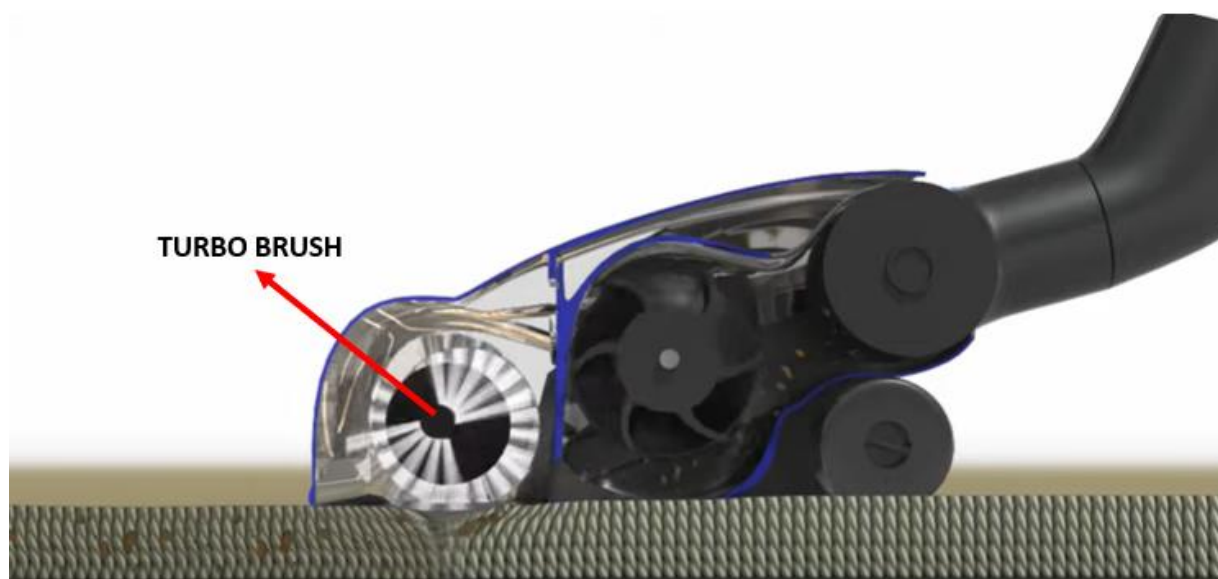

DESCRIÇÃO
(DESCRIPTION):

Função Turbo Brush – Life Speed / Power Speed

OPERAÇÃO
(OPERATION):

N/A

PROCESSISTA
(PROCESS):

Tatiane Vieira

FOLHA
(SHEET):

1 / 1

1. OBJETIVO (PURPOSE)

Informar sobre a característica de funcionamento do Turbo Brush, referente aos produtos Life Speed e Power Speed.

2. DESCRIÇÃO (DESCRIPTION)

A tecnologia turbo brush é indicada para a limpeza de tapetes e carpetes por conta das escovas rotativas que fazem a limpeza com maior facilidade.

Em casos de utilização em pisos frios, por conta do Turbo brush, pode ocorrer a projeção das sujidades (Ex: areia, farinha de milho, farinha de mandioca) para região traseira do aspirador, causando a falsa impressão que o produto não está fazendo a limpeza corretamente.