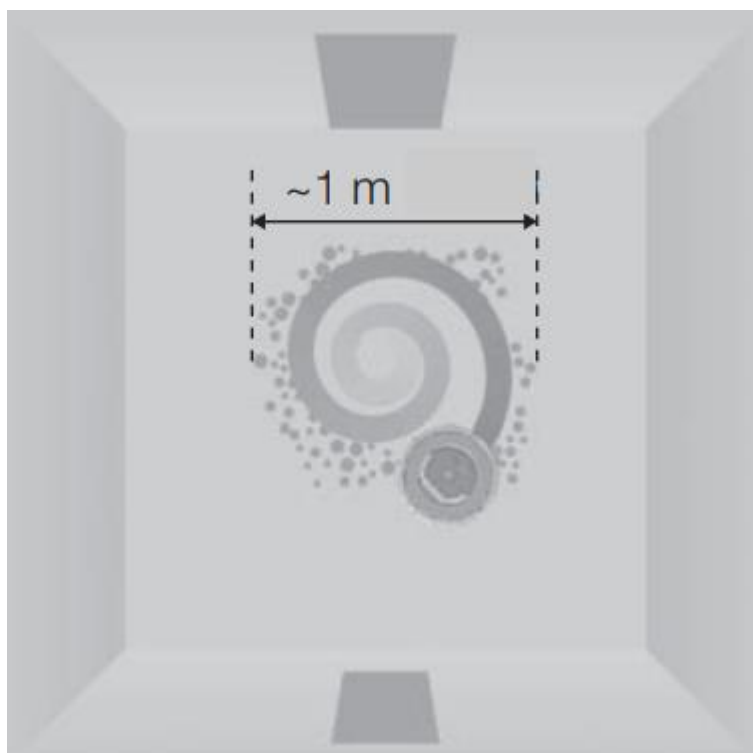

DESCRIÇÃO
(DESCRIPTION):

Modo de limpeza em círculo – Aspirador Robô WSmart

OPERAÇÃO
(OPERATION):

N/A

PROCESSISTA
(PROCESS):

Tatiane Vieira

FOLHA
(SHEET):

1 / 1

1. OBJETIVO (PURPOSE)

Este documento possui a finalidade de informar os atendentes do SAC sobre o funcionamento do modo de operação - limpeza em círculo referente ao aspirador robô WSmart.

2. DESCRIÇÃO (DESCRIPTION)

No modo de operação limpeza em círculo, o robô é programado para realizar uma limpeza pontual/local, ou seja, acionando está opção o robô irá realizar a limpeza em círculo, mas em uma área específica, de aproximadamente 1 metro de diâmetro.

Após está limpeza o robô irá parar e será possível o usuário selecionar outros modos de operação.

Modo de Operação- Limpeza em Círculo

Alteração (Alteration): Emissão Inicial

Visto/data

Elaborador (Issue): Tatiane Vieira

Aprovação (Approved): Felipe Corrêa

15/10/2020

O conteúdo deste documento não deve ser reproduzido ou cedido a terceiros sem a autorização prévia da Fresnomaq Indústria de Máquinas S/A