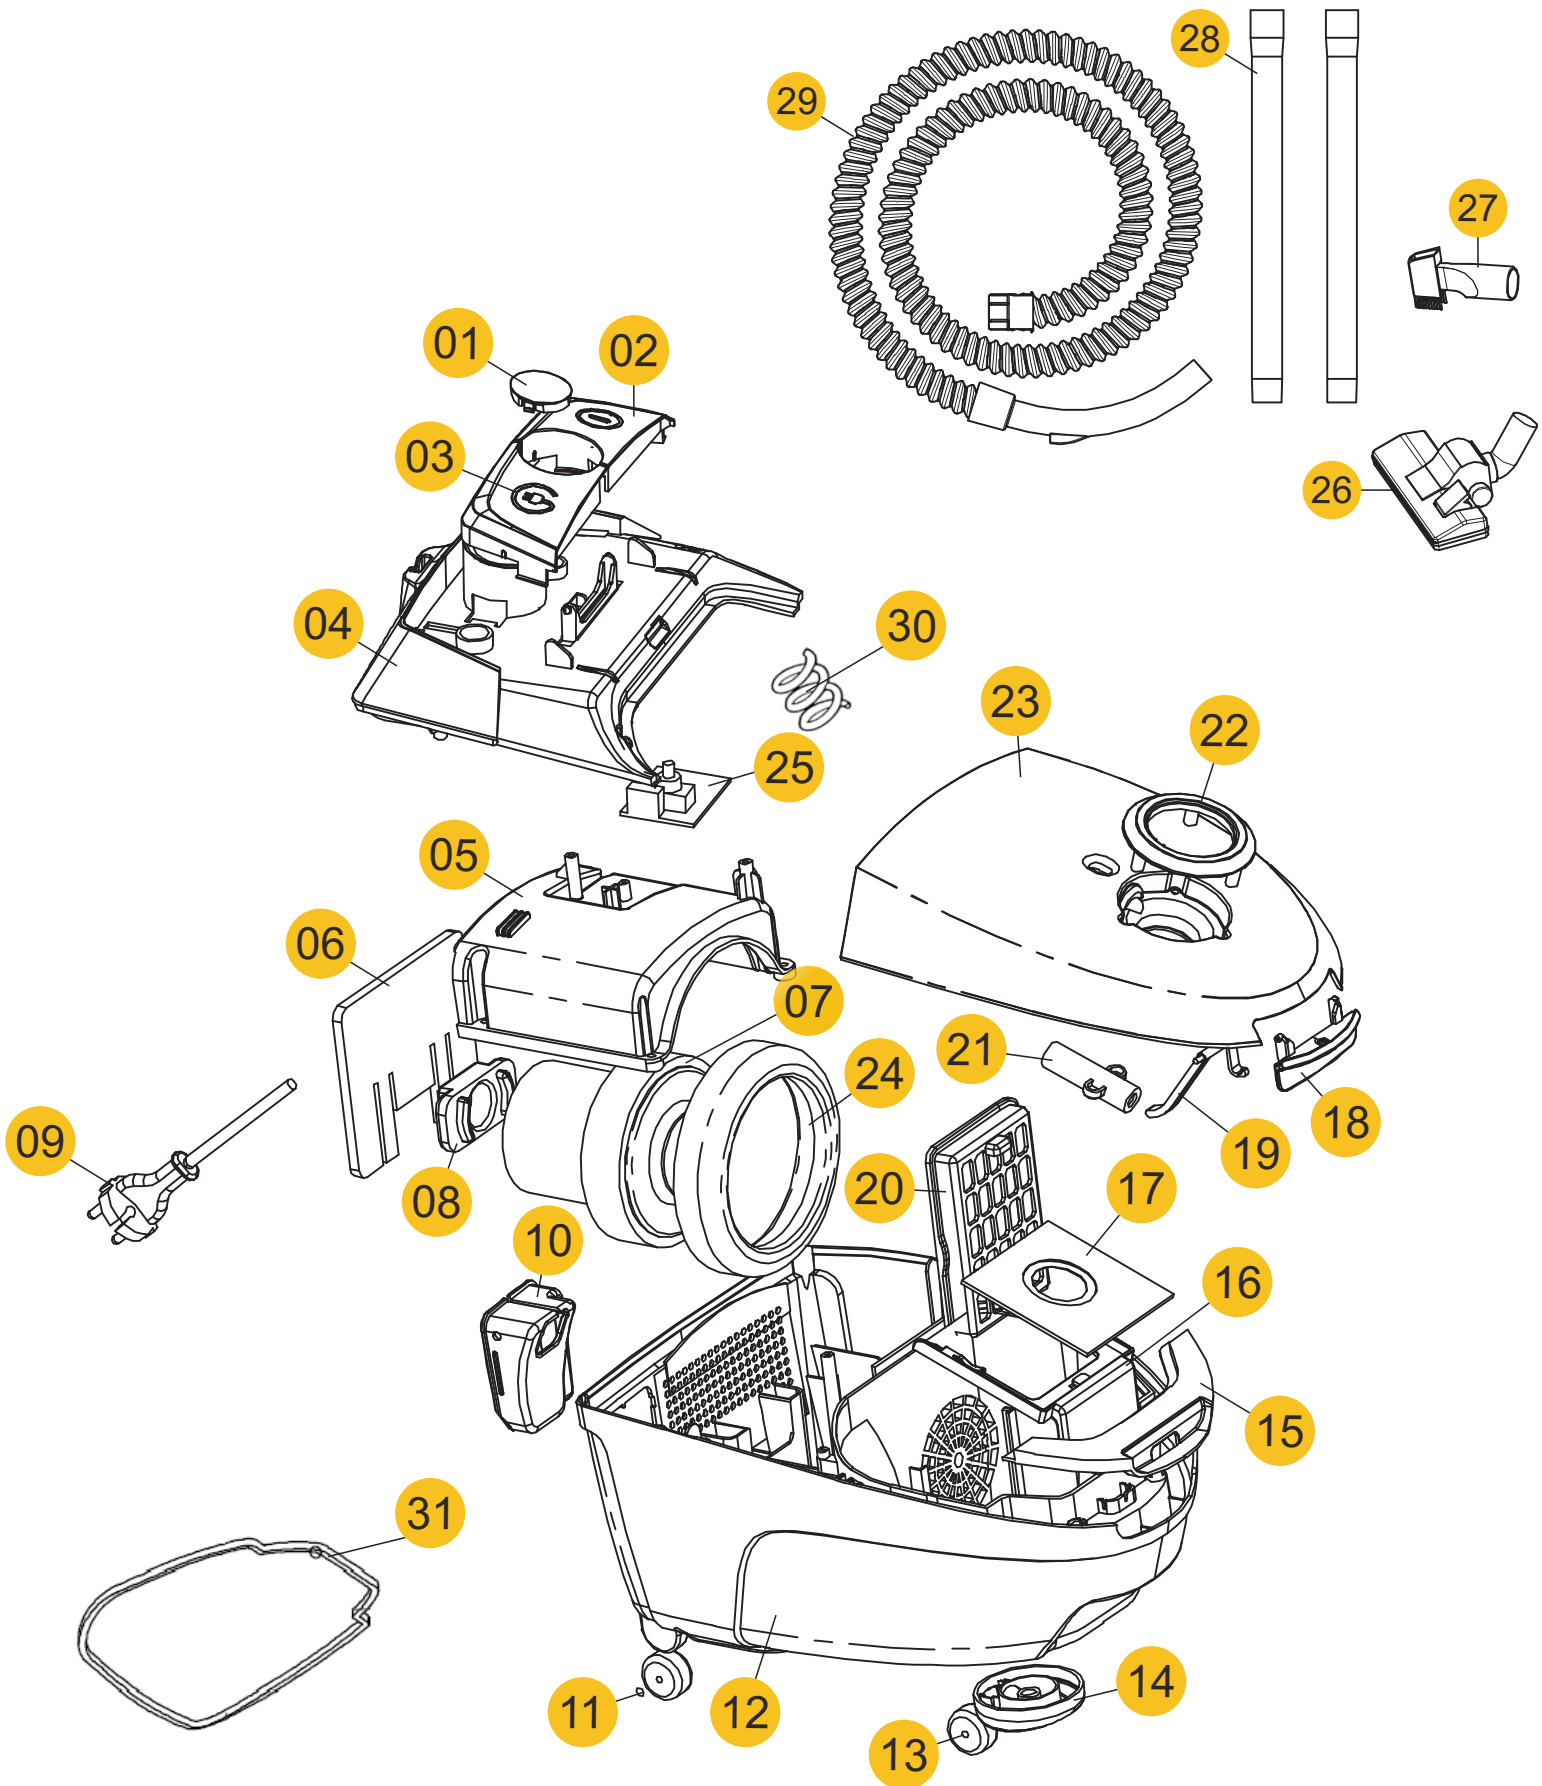

Wap[®]

CATÁLOGO DE PEÇAS PARA REPOSIÇÃO

ASPIRADOR DE PÓ AMBIANCE BLACK

FW005283 (127V)
FW005284 (220V)

REVISÃO: 00 - AGOSTO/2016
ELABORAÇÃO: FELIPE BRASIL

Vista Explodida

Lista de Peças

POSIÇÃO	CÓDIGO WAP	DESCRIÇÃO DO ITEM	QUANT.
1	FW005423	TAMPA LOGO WAP AMBIANCE BLACK	1
2	FW004804	BOTÃO INTERRUPTOR	1
3	FW004805	BOTÃO ENROLADOR DE CABO	1
4	FW005424	CARENAGEM SUPERIOR TRASEIRA PRETA	1
5	FW004807	CARENAGEM MOTOR	1
6	FW004808	FILTRO DE EXAUSTÃO	1
7	FW004824	MOTOR ASP 127 V	1
7	FW004825	MOTOR ASP 220 V	1
8	FW004809	AMORTECEDOR MOTOR	1
9	FW005419	CABO ELÉTRICO 2x1 2 M - 127 V	1
9	FW005420	CABO ELÉTRICO 2x0,75 2 M - 220 V	1
10	FW004811	TAMPA SAÍDA CABO	1
11	FW004757	EIXO RODÍZIO PEQUENO	1
12	FW004812	CARENAGEM INFERIOR	1
13	FW004758	RODÍZIO PEQUENO	1
14	FW004759	SUORTE RODÍZIO PEQUENO	1
15	FW004813	TAMPA CARENAGEM FRONTAL	1
16	FW004814	SUORTE SACO DE PÓ	1
17	FW005418	FILTRO DE PAPEL DESCARTÁVEL	1
18	FW005425	TRAVA TAMPA SUPERIOR PRETA	1
19	FW004817	TRAVA SACO DE PÓ	1
20	FW004818	FILTRO PROTEÇÃO MOTOR	1
21	FW004787	INDICADOR SACO DE PÓ CHEIO	1
22	FW004819	ANEL DE SUCÇÃO	1
23	FW005417	CARENAGEM FRONTAL	1
24	FW004821	ANEL DE VEDAÇÃO MOTOR	1
25	FW004822	INTERRUPTOR ELÉTRICO 127V	1
25	FW004823	INTERRUPTOR ELÉTRICO 220V	1
26	FW004781	BICO MULTIPLO	1
27	FW004779	BICO CANTO E ESCOVA	1
28	FW004803	EXTENSÃO PLÁSTICA	2
29	FW004780	MANGUEIRA 1,30 m	1
30	FW005322	MOLA BOTÃO INTERRUPTOR AMB. PLUS	2
31	FW005321	ANEL VEDAÇÃO DA TAMPA AMB. PLUS	1