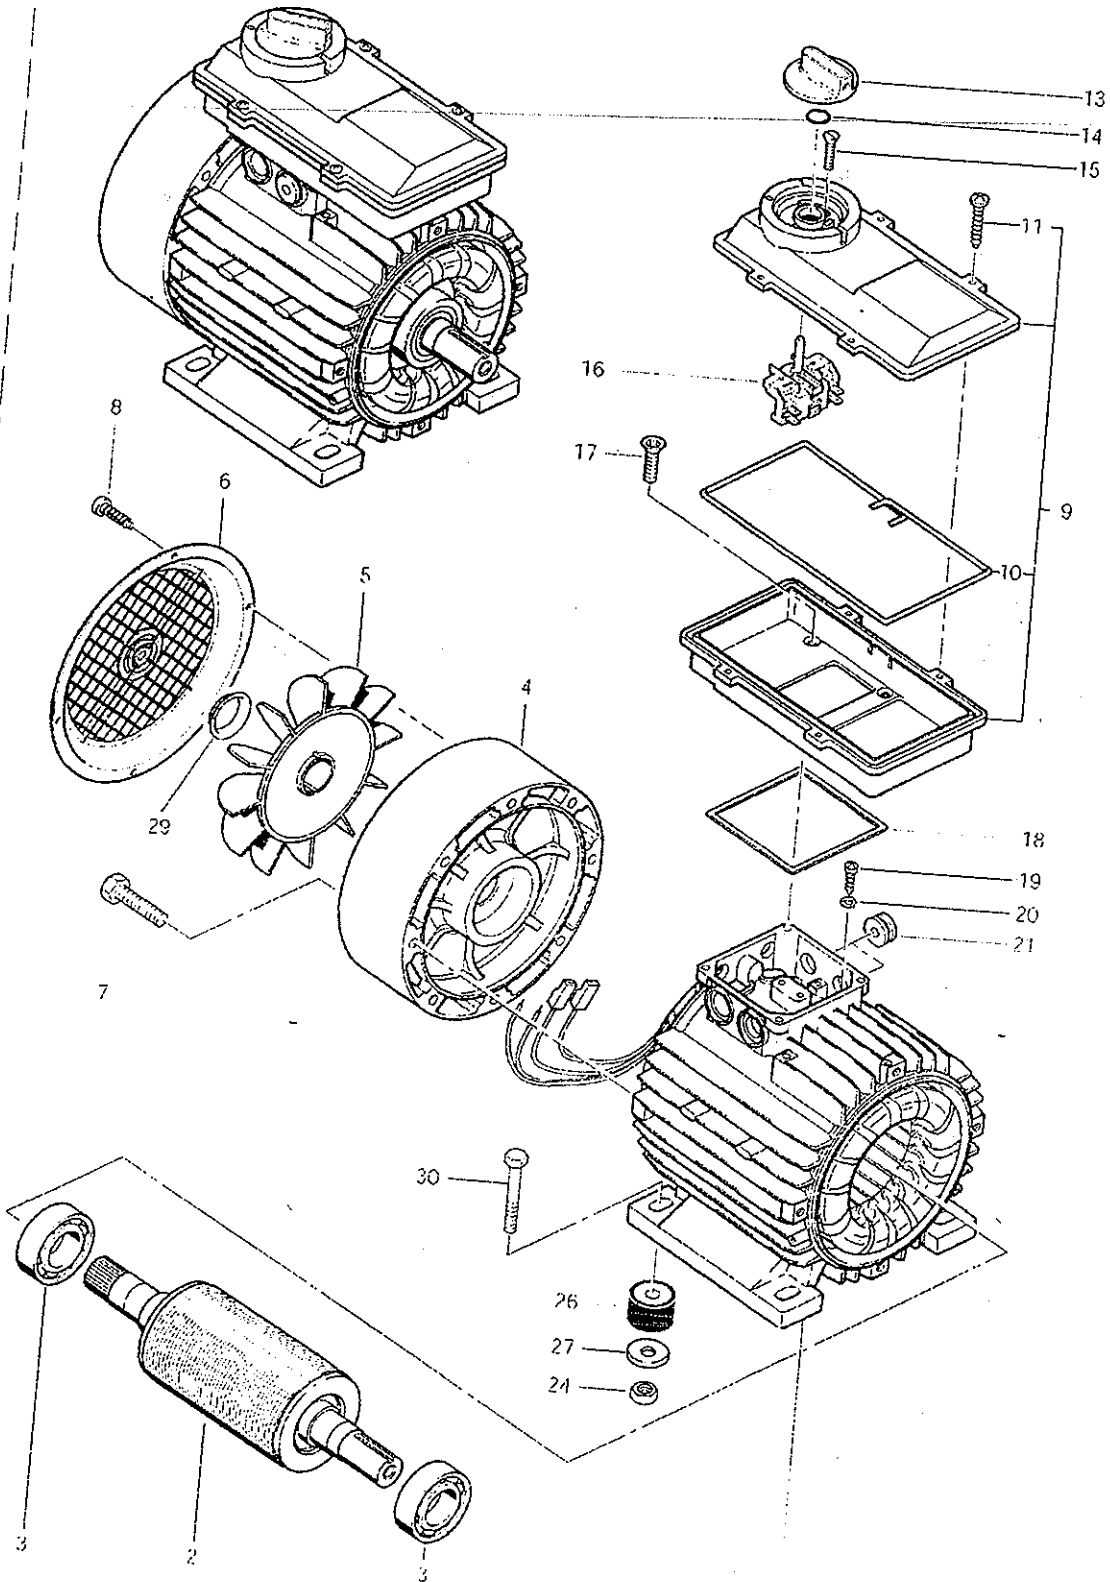

Escritório Regional São Paulo:
Alameda dos Ubiatans, 349
04.070-030 - São Paulo - SP
Tel./Fax: (11) - 5790 4100
wap.sp@wapdobrasil.com.br

Wap

Aqua 800

LISTA DE PEÇAS E COMPONENTES

POS	CÓDIGO	DESCRIÇÃO
1	60577	ESTATOR 2,3kW 230V/60Hz
2	63118	Rotor 220V/60Hz
3	43317	ROLAMENTO MT B 6205 2
4	29906	TAMPA MOTOR
5	29907	VENTOINHA
6	29908	TAMPA VENTOINHA
7		PARAFUSO SEXT M 6x 25 DIN 933
8	8956	PARAFUSO 3,9x9,5 DIN 7971
9	29930	CAIXA COMANDO CPL
10	50896	JUNTA SUP COFRE INTERR
11	16861	PARAFUSO KA40x20
13	243606	BOTÃO
14	9868	O-RING 10,0 x2,5
15	18274	PARAFUSO M 4x 12 DIN 9
16	29931	CHAVE LIGA DESLIGA
17	30346	PARAFUSO M 5x 12
18	29932	VEDAÇÃO MOTOR CAIXA COM
19	41088	PARAFUSO 3,5x 9,5
20		ARRUELA DENT A 4.3
21	29948	PASSA CABO
24		PORCA M 8 DIN 934
26	26608	AMORTECEDOR MT 30X20
27		ARRUELA A 8,4 DIN 9021
29	29909	ANEL APERTO
30		PARAFUSO SEXT M 8x 55 A2

Wap

Aqua 800

**LISTA DE PEÇAS
E COMPONENTES**

POS	CÓDIGO	DESCRIÇÃO
1	29910	CARCAÇA BOMBA
2	29911	RETENTOR 24x 40x 7
3	29912	CHAVETA MT
4	60574	CAME
5	29914	KIT ROLAMENTO AXIAL
8	6262	TAMPÃO 1/4"
9	29915	VALVULA
10		PARAFUSO SEXT M 6x 25 DIN 933
11	29997	ABRAÇADEIRA
12	41464	CAPACITOR 50µF
13	60338	KIT CABEÇOTE
14	42776	RETENTOR 14 x 22 x 5/7
15	48653	O-RING 80,6 x2,62
16		PARAFUSO CIL M 6x 30
17	29919	KIT PISTÃO CPL 3 PÇ
18	60339	CONEXÃO
19	54649	FILTRO ENTR SUCCÃO
20	29945	CONEXÃO ENTR AGUA
21	62842	BUJÃO OLEO
22	12778	O-RING 13,3 x 2,4