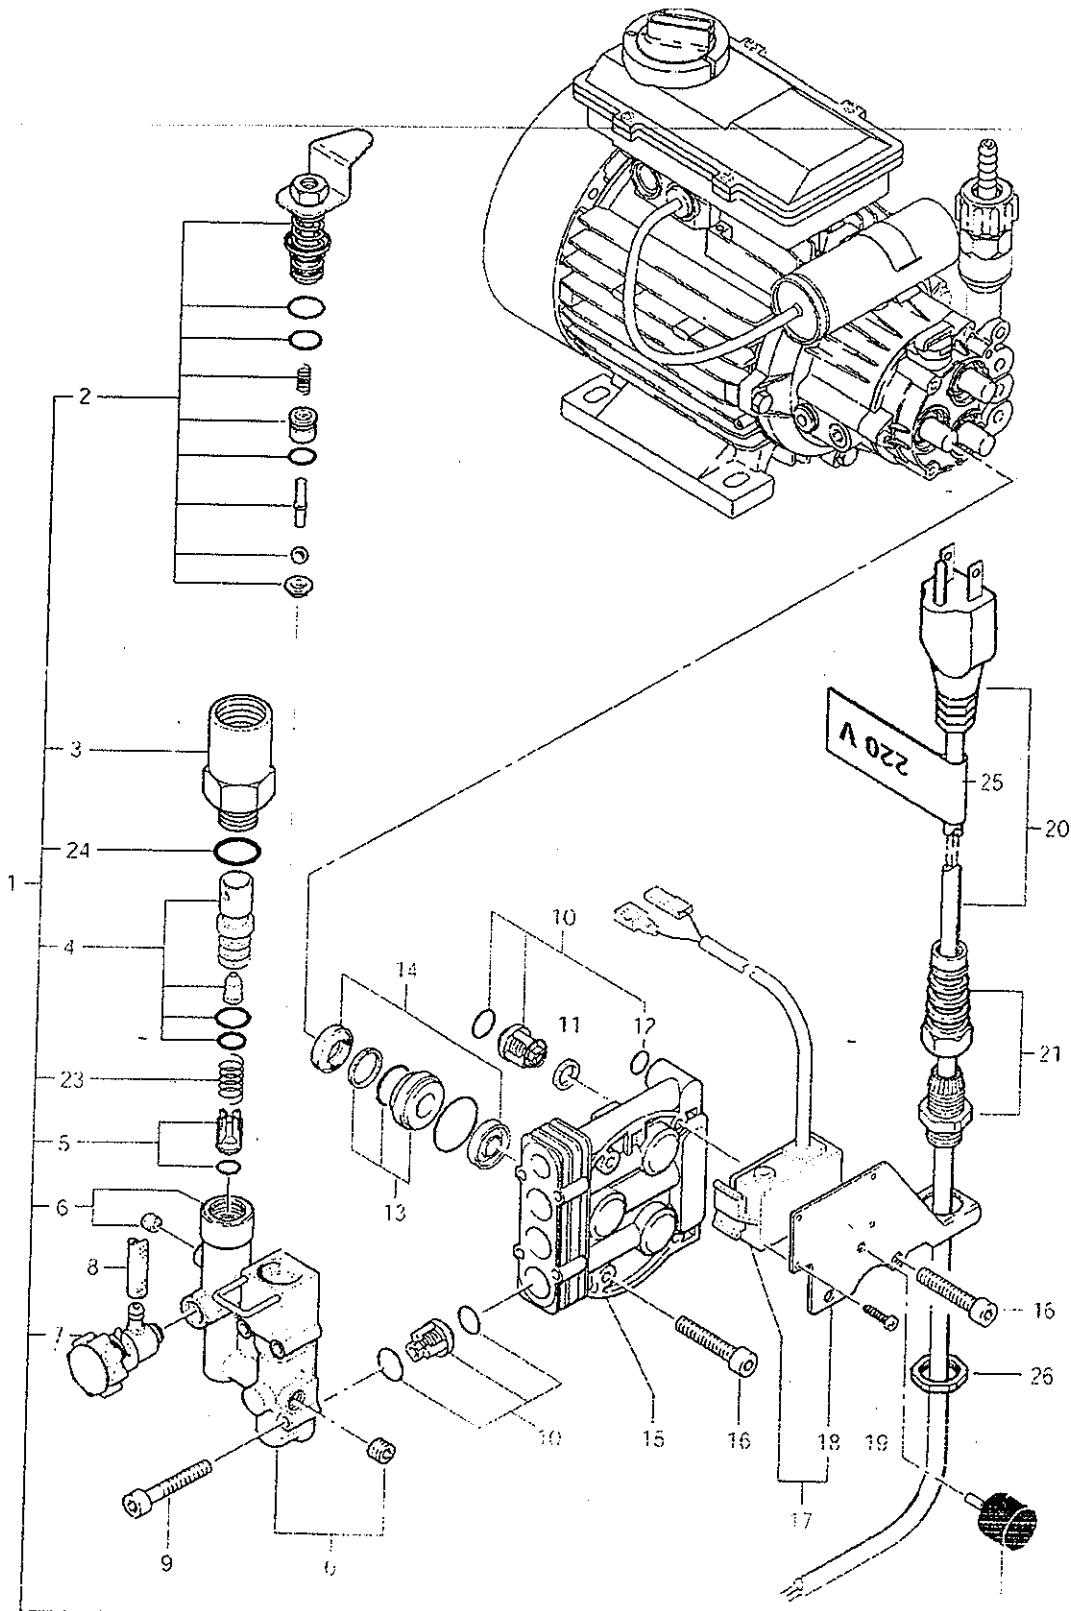

Wap

Aqua 800

**LISTA DE PEÇAS
E COMPONENTES**

POS	CÓDIGO	DESCRIÇÃO
1	29910	CARCAÇA BOMBA
2	29911	RETENTOR 24x 40x 7
3	29912	CHAVETA MT
4	60574	CAME
5	29914	KIT ROLAMENTO AXIAL
8	6262	TAMPÃO 1/4"
9	29915	VALVULA
10		PARAFUSO SEXT M 6x 25 DIN 933
11	29997	ABRAÇADEIRA
12	41464	CAPACITOR 50µF
13	60338	KIT CABEÇOTE
14	42776	RETENTOR 14 x 22 x 5/7
15	48653	O-RING 80,6 x2,62
16		PARAFUSO CIL M 6x 30
17	29919	KIT PISTÃO CPL 3 PÇ
18	60339	CONEXÃO
19	54649	FILTRO ENTR SUCCÃO
20	29945	CONEXÃO ENTR AGUA
21	62842	BUJÃO OLEO
22	12778	O-RING 13,3 x 2,4

Wap

Aqua 800

LISTA DE PEÇAS E COMPONENTES

POS	CÓDIGO	DESCRIÇÃO
1	25984	VALVULA BPS CPL
2	25986	PISTÃO COMNADO CPL
3	29927	CONEXÃO
4	29926	CONEXÃO INJETOR CPL
5	54844	VALVULA RETENÇÃO
6	25985	CARCAÇA VALV BPS
7	29929	VALVULA DOSADORA Pg01
8	16963	MANGUEIRA AP NW 6x1,5x800 mm
9		PARAFUSO CIL M 5x 30 DIN 91
10	29922	KIT VALVULA S/P C/6
11	29924	ARRUELA 16X9X1,2
12	-7424	O-RING 8,76x1,8
13	29918	KIT BUCHA C/3
14	29917	KIT VEDAÇÃO PISTÃO C/3
15	29921	CABEÇOTE BOMBA
16		PARAFUSO CIL M 6x 35 DIN 91
17	60289	CHAVE STOP TOTAL
18	29928	SUPORTE
19	12189	PARAFUSO 2,2x9,5 DIN 7971
20	63107	CABO ELETRICO
21	29964	PASSA CABO C LUVA
22	25987	AMORTECEDOR
23	43503	MOLA
24	24273	O-RING 12,0 x2,5 NBR70 15017000
25	63100	ETIQUETA VOLTAGEM
26	1953	PORCA PASSA CABO PG 11