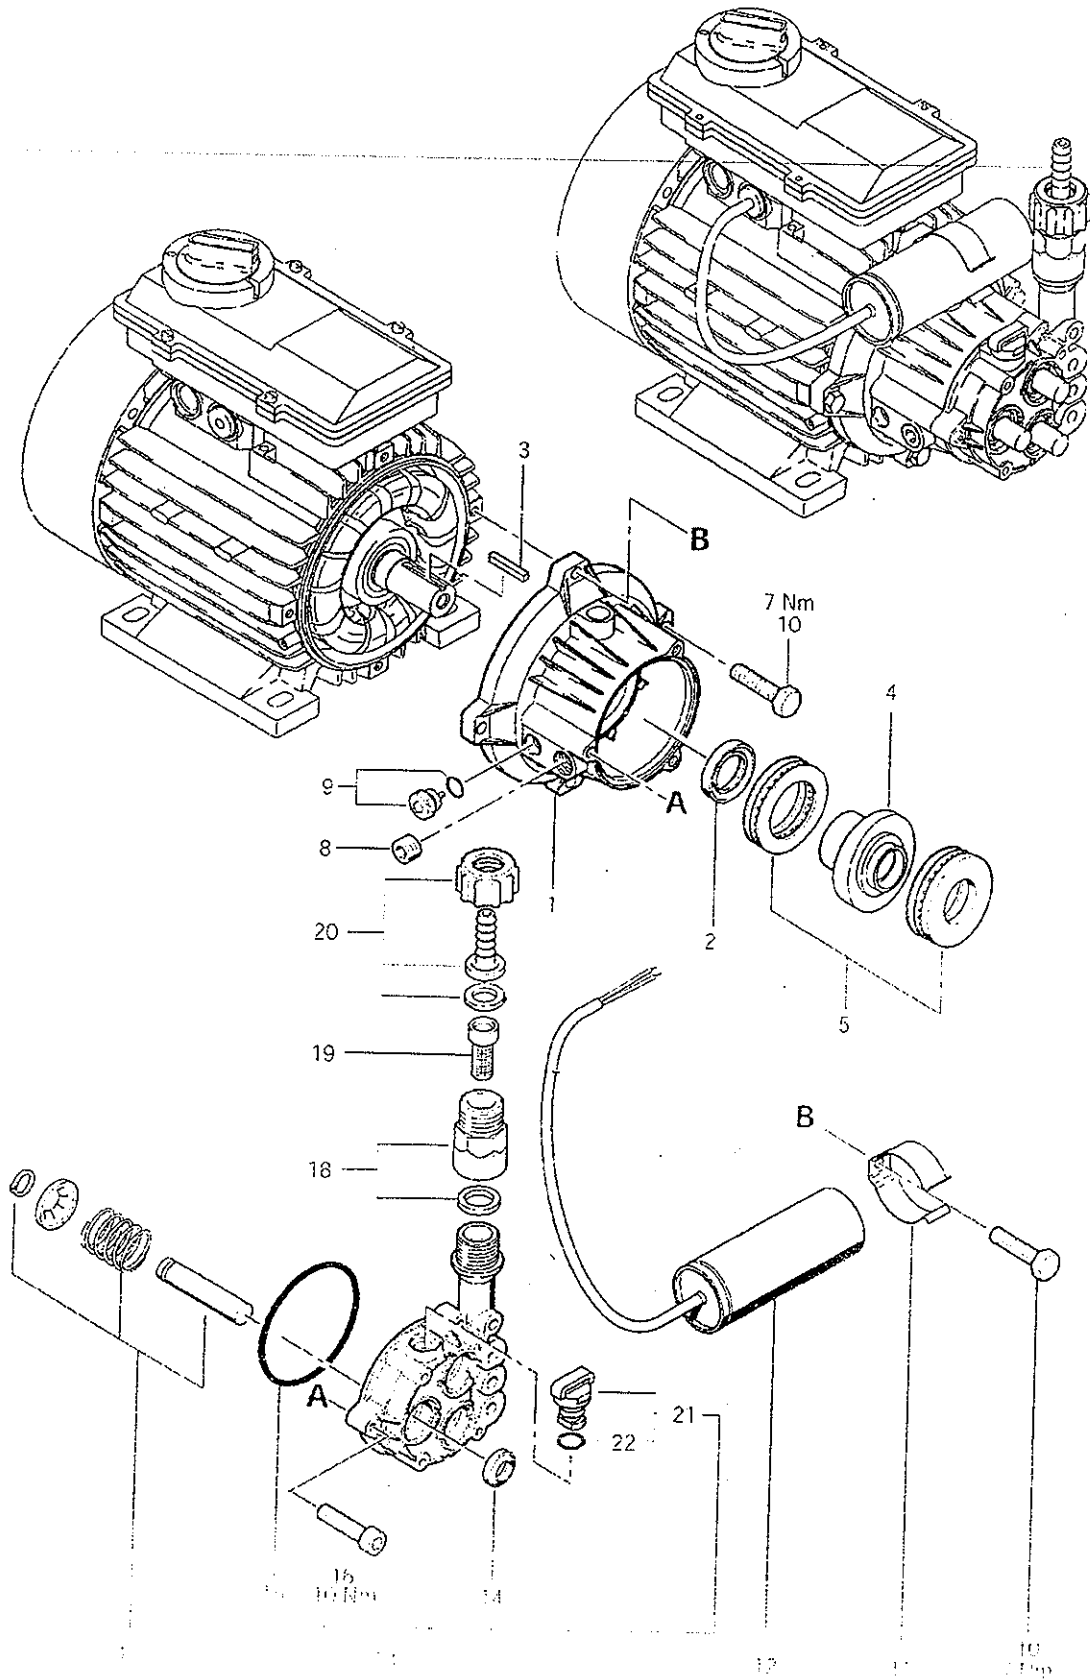

Escritório Regional São Paulo:
Alameda dos Ubiatans, 349
04.070-030 - São Paulo - SP
Tel./Fax: (11) - 5790 4100
wap.sp@wapdobrasil.com.br

Wap

Aqua 800

LISTA DE PEÇAS E COMPONENTES

POS	CÓDIGO	DESCRIÇÃO
1	60577	ESTATOR 2,3kW 230V/60Hz
2	63118	Rotor 220V/60Hz
3	43317	ROLAMENTO MT B 6205 2
4	29906	TAMPA MOTOR
5	29907	VENTOINHA
6	29908	TAMPA VENTOINHA
7		PARAFUSO SEXT M 6x 25 DIN 933
8	8956	PARAFUSO 3,9x9,5 DIN 7971
9	29930	CAIXA COMANDO CPL
10	50896	JUNTA SUP COFRE INTERR
11	16861	PARAFUSO KA40x20
13	243606	BOTÃO
14	9868	O-RING 10,0 x2,5
15	18274	PARAFUSO M 4x 12 DIN 9
16	29931	CHAVE LIGA DESLIGA
17	30346	PARAFUSO M 5x 12
18	29932	VEDAÇÃO MOTOR CAIXA COM
19	41088	PARAFUSO 3,5x 9,5
20		ARRUELA DENT A 4.3
21	29948	PASSA CABO
24		PORCA M 8 DIN 934
26	26608	AMORTECEDOR MT 30X20
27		ARRUELA A 8,4 DIN 9021
29	29909	ANEL APERTO
30		PARAFUSO SEXT M 8x 55 A2

Wap

Aqua 800

**LISTA DE PEÇAS
E COMPONENTES**

POS	CÓDIGO	DESCRIÇÃO
1	29910	CARCAÇA BOMBA
2	29911	RETENTOR 24x 40x 7
3	29912	CHAVETA MT
4	60574	CAME
5	29914	KIT ROLAMENTO AXIAL
8	6262	TAMPÃO 1/4"
9	29915	VALVULA
10		PARAFUSO SEXT M 6x 25 DIN 933
11	29997	ABRAÇADEIRA
12	41464	CAPACITOR 50µF
13	60338	KIT CABEÇOTE
14	42776	RETENTOR 14 x 22 x 5/7
15	48653	O-RING 80,6 x2,62
16		PARAFUSO CIL M 6x 30
17	29919	KIT PISTÃO CPL 3 PÇ
18	60339	CONEXÃO
19	54649	FILTRO ENTR SUCCÃO
20	29945	CONEXÃO ENTR AGUA
21	62842	BUJÃO OLEO
22	12778	O-RING 13,3 x 2,4