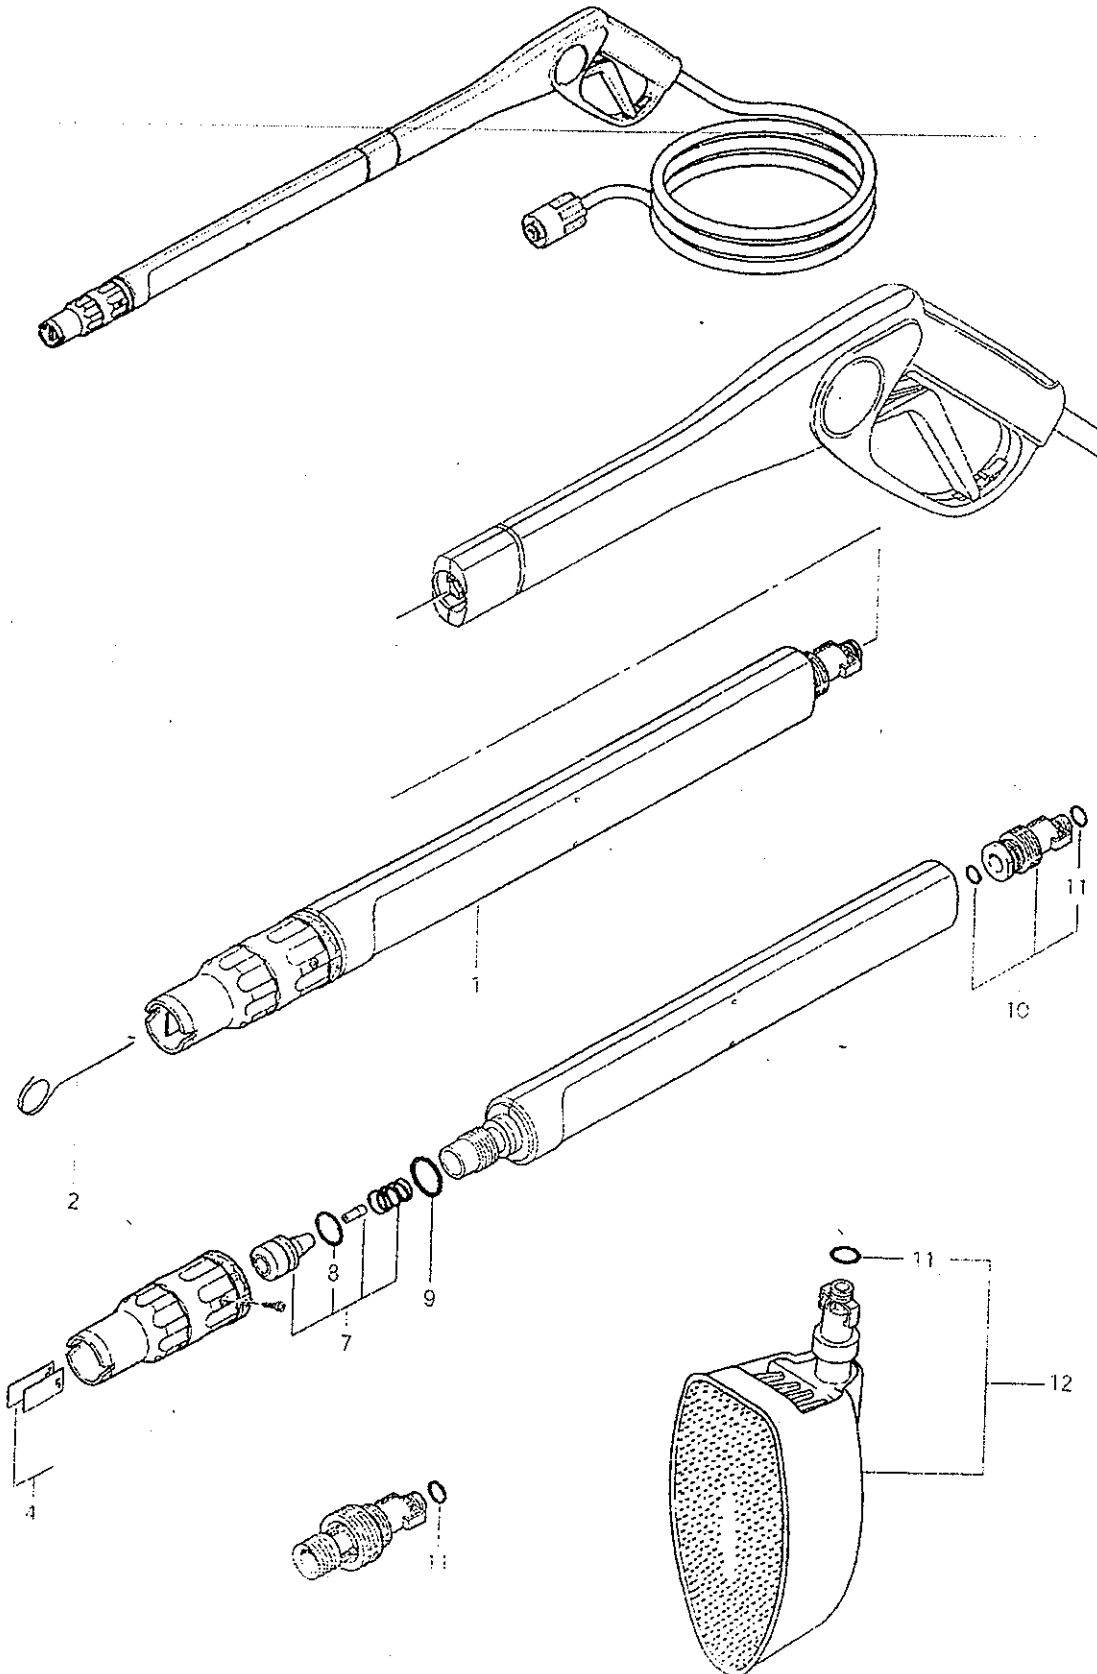

Wap

Aqua 800

LISTA DE PEÇAS E COMPONENTES

POS	CÓDIGO	DESCRIÇÃO
1	25984	VALVULA BPS CPL
2	25986	PISTÃO COMNADO CPL
3	29927	CONEXÃO
4	29926	CONEXÃO INJETOR CPL
5	54844	VALVULA RETENÇÃO
6	25985	CARCAÇA VALV BPS
7	29929	VALVULA DOSADORA Pg01
8	16963	MANGUEIRA AP NW 6x1,5x800 mm
9		PARAFUSO CIL M 5x 30 DIN 91
10	29922	KIT VALVULA S/P C/6
11	29924	ARRUELA 16X9X1,2
12	-7424	O-RING 8,76x1,8
13	29918	KIT BUCHA C/3
14	29917	KIT VEDAÇÃO PISTÃO C/3
15	29921	CABEÇOTE BOMBA
16		PARAFUSO CIL M 6x 35 DIN 91
17	60289	CHAVE STOP TOTAL
18	29928	SUPORTE
19	12189	PARAFUSO 2,2x9,5 DIN 7971
20	63107	CABO ELETRICO
21	29964	PASSA CABO C LUVA
22	25987	AMORTECEDOR
23	43503	MOLA
24	24273	O-RING 12,0 x2,5 NBR70 15017000
25	63100	ETIQUETA VOLTAGEM
26	1953	PORCA PASSA CABO PG 11

Wap

Aqua 800

LISTA DE PEÇAS
E COMPONENTES

Aqua 800

LISTA DE PEÇAS E COMPONENTES

POS	CODIGO	DESCRIÇÃO
1	29933	CHASSIS
2	4029	O-RING 18,0 x2,5
3	29941	TAMPÃO
4	29944	ALÇA
5		PARAFUSO CIL M 6x 10
6	29934	SUORTE ACESS
8		PORCA M 8 DIN 934
9	18087	PARAFUSO M5x 16
10	29942	CAPO
11	51463	PORCA BG 4,8 VA
12	9221	PARAFUSO 4,8x19
14	29937	EIXO
16	29938	RODA
17	11710	ANEL APERTO
18	29939	CALOTA

Wap

Aqua 800

**LISTA DE PEÇAS
E COMPONENTES**

Aqua 800

LISTA DE PEÇAS E COMPONENTES

POS	CÓDIGO	DESCRIÇÃO
1	29495000	PISTOLA AQ 800 S/MANG
2	29946000	MANGUEIRA AP DN 6x 8,0m
3	29499000	SUPORTE FIXAÇÃO
4	43445000	O-RING14,0 x2,0
5	29608000	TRAVA PISTOLA
6	29607000	GATILHO PISTOLA
7	29498000	KIT VEDAÇÃO PISTOLA-

Wap

Aqua 800

**LISTA DE PEÇAS
E COMPONENTES**

POS	CÓDIGO	DESCRIÇÃO
1	29147000	LANÇA
2	45355000	DESENTUPIDOR BICO
4	49576000	CH. REGUL. BICO VARIO
7	60537000	KIT BICO AP Ø1,30 Ms
8	43068000	O-RING 10,0 x2,0
9	40290000	O-RING 18,0 x2,5
10	63117000	ENCAIXE LANÇA
11	13700000	O-RING 7,5 x2,65
12	29503000	ESCOVA
13	29628000	ENGATE ESCOVA