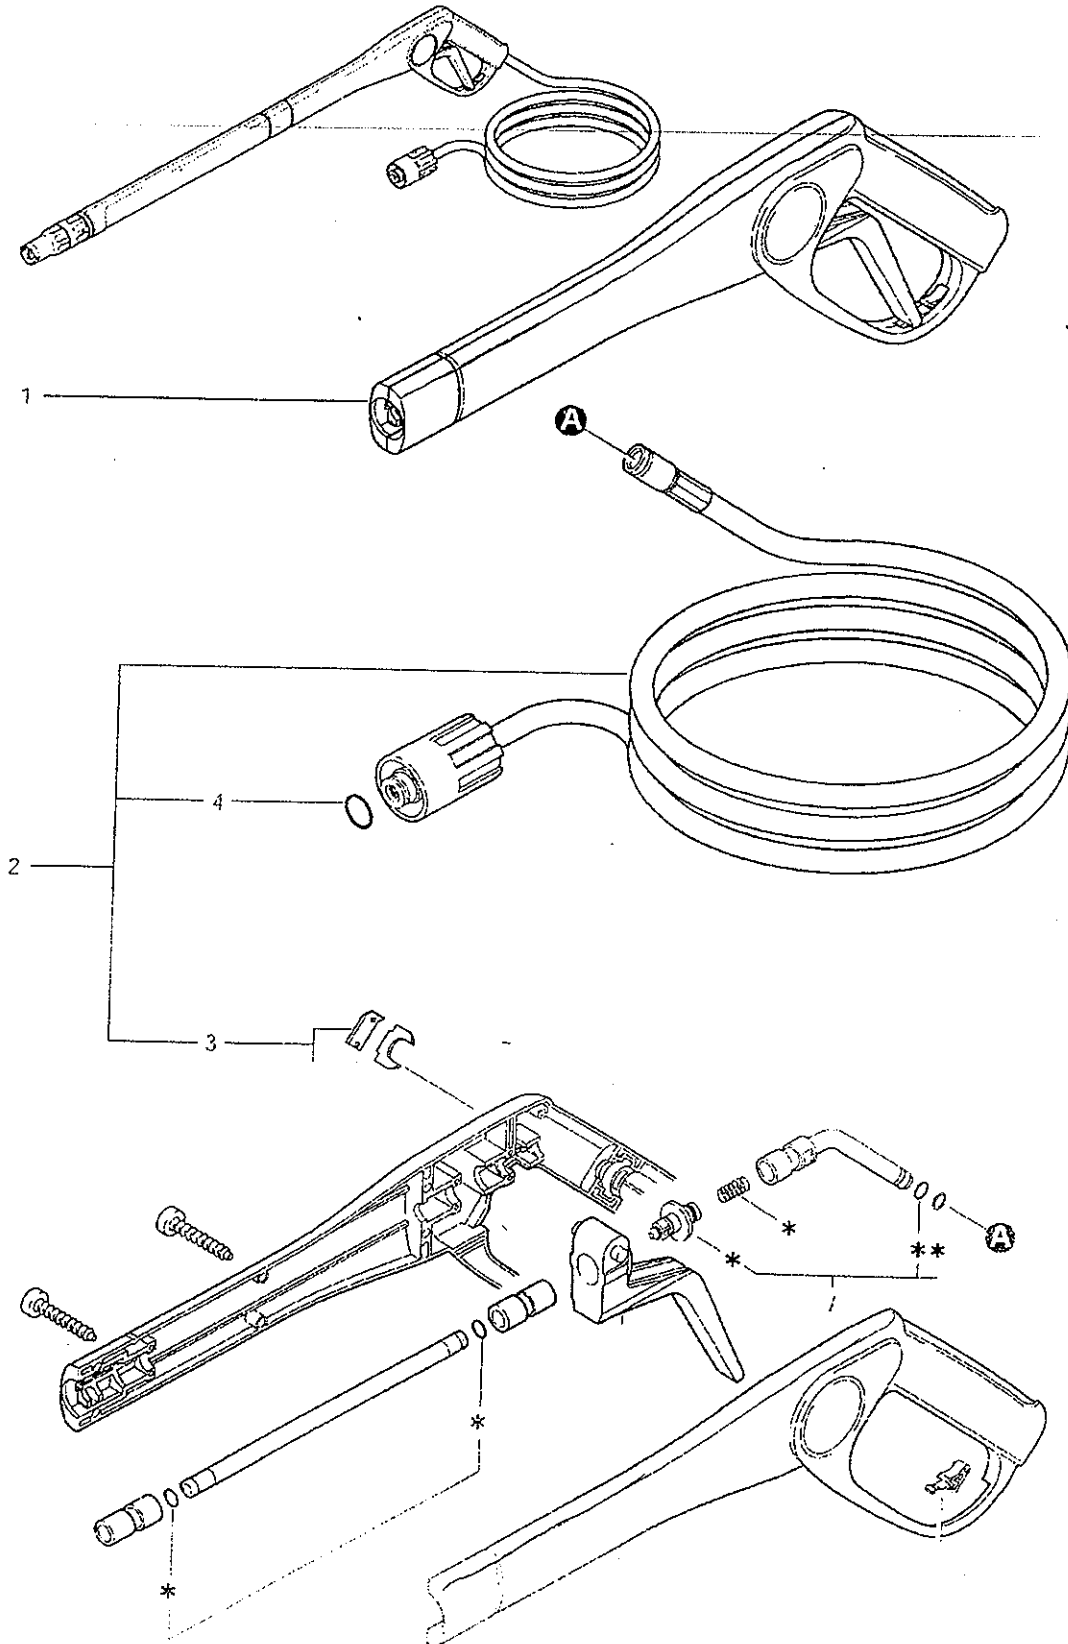

Wap

Aqua 800

LISTA DE PEÇAS E COMPONENTES

POS	CÓDIGO	DESCRIÇÃO
1	25984	VALVULA BPS CPL
2	25986	PISTÃO COMNADO CPL
3	29927	CONEXÃO
4	29926	CONEXÃO INJETOR CPL
5	54844	VALVULA RETENÇÃO
6	25985	CARCAÇA VALV BPS
7	29929	VALVULA DOSADORA Pg01
8	16963	MANGUEIRA AP NW 6x1,5x800 mm
9		PARAFUSO CIL M 5x 30 DIN 91
10	29922	KIT VALVULA S/P C/6
11	29924	ARRUELA 16X9X1,2
12	-7424	O-RING 8,76x1,8
13	29918	KIT BUCHA C/3
14	29917	KIT VEDAÇÃO PISTÃO C/3
15	29921	CABEÇOTE BOMBA
16		PARAFUSO CIL M 6x 35 DIN 91
17	60289	CHAVE STOP TOTAL
18	29928	SUPORTE
19	12189	PARAFUSO 2,2x9,5 DIN 7971
20	63107	CABO ELETRICO
21	29964	PASSA CABO C LUVA
22	25987	AMORTECEDOR
23	43503	MOLA
24	24273	O-RING 12,0 x2,5 NBR70 15017000
25	63100	ETIQUETA VOLTAGEM
26	1953	PORCA PASSA CABO PG 11

Wap

Aqua 800

LISTA DE PEÇAS
E COMPONENTES

Aqua 800

LISTA DE PEÇAS E COMPONENTES

POS	CODIGO	DESCRIÇÃO
1	29933	CHASSIS
2	4029	O-RING 18,0 x2,5
3	29941	TAMPÃO
4	29944	ALÇA
5		PARAFUSO CIL M 6x 10
6	29934	SUORTE ACESS
8		PORCA M 8 DIN 934
9	18087	PARAFUSO M5x 16
10	29942	CAPO
11	51463	PORCA BG 4,8 VA
12	9221	PARAFUSO 4,8x19
14	29937	EIXO
16	29938	RODA
17	11710	ANEL APERTO
18	29939	CALOTA

Wap

Aqua 800

**LISTA DE PEÇAS
E COMPONENTES**

Aqua 800

LISTA DE PEÇAS E COMPONENTES

POS	CÓDIGO	DESCRIÇÃO
1	29495000	PISTOLA AQ 800 S/MANG
2	29946000	MANGUEIRA AP DN 6x 8,0m
3	29499000	SUPORTE FIXAÇÃO
4	43445000	O-RING14,0 x2,0
5	29608000	TRAVA PISTOLA
6	29607000	GATILHO PISTOLA
7	29498000	KIT VEDAÇÃO PISTOLA-