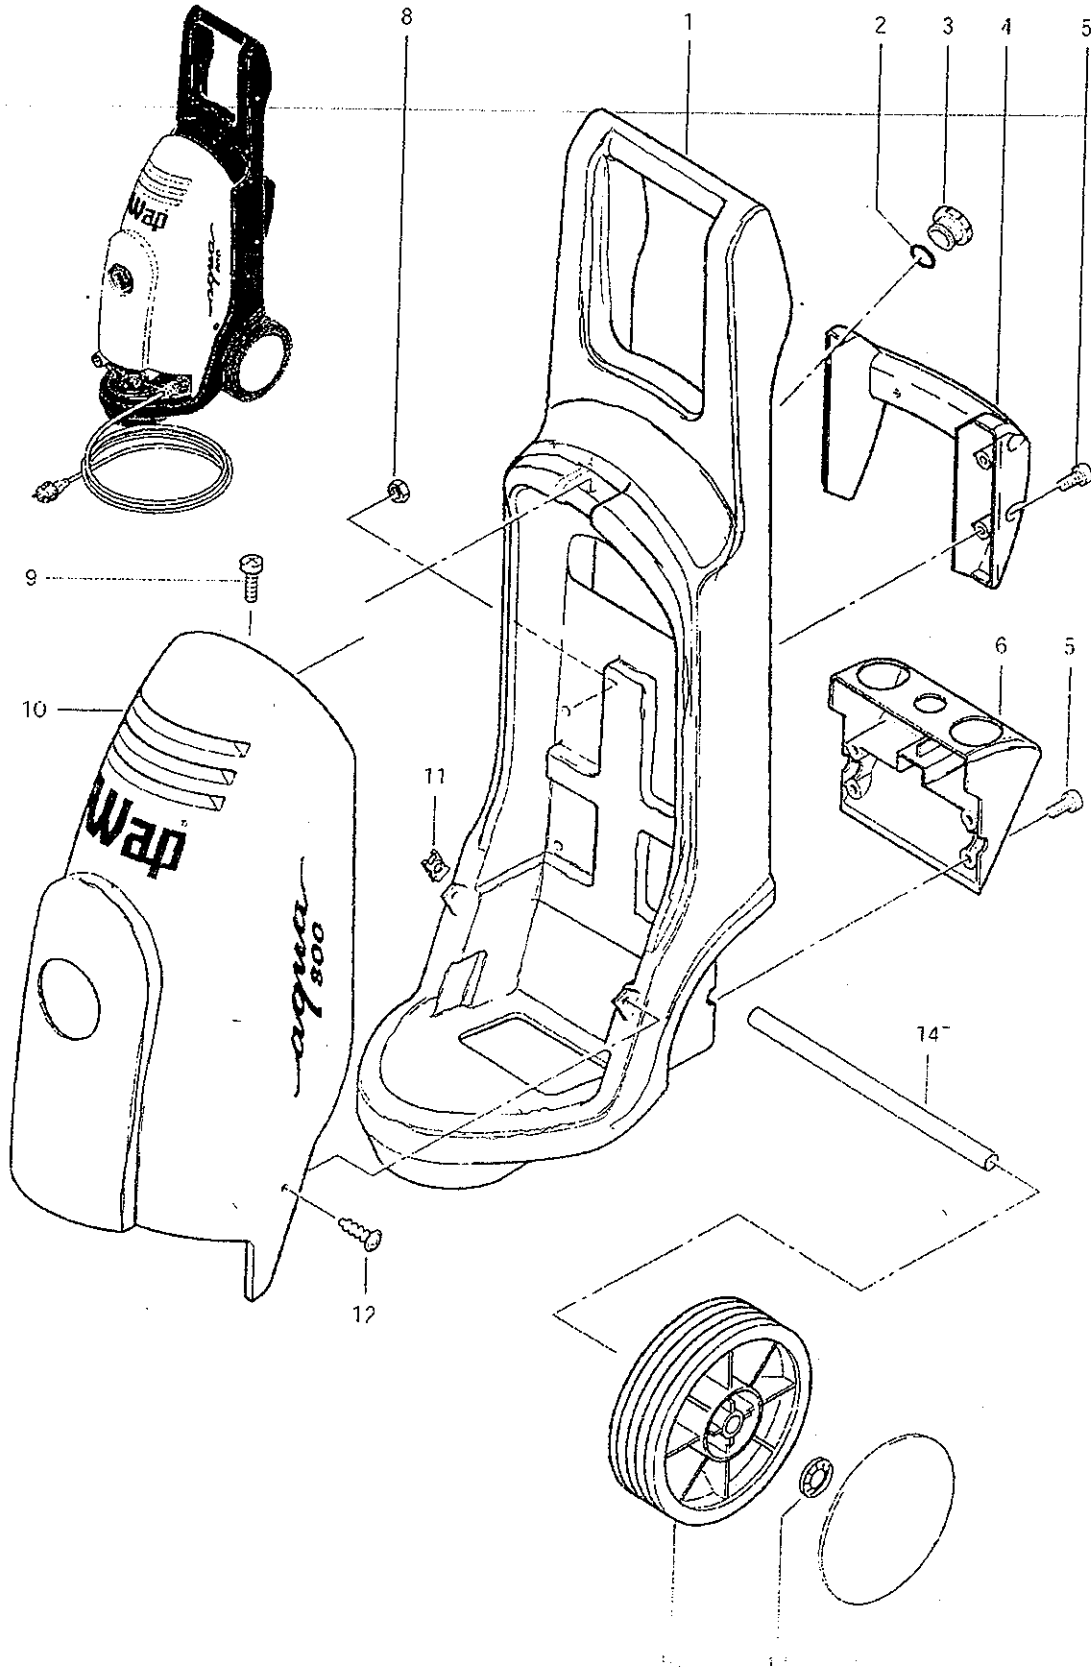

Wap

Aqua 800

**LISTA DE PEÇAS
E COMPONENTES**

POS	CÓDIGO	DESCRIÇÃO
1	29910	CARCAÇA BOMBA
2	29911	RETENTOR 24x 40x 7
3	29912	CHAVETA MT
4	60574	CAME
5	29914	KIT ROLAMENTO AXIAL
8	6262	TAMPÃO 1/4"
9	29915	VALVULA
10		PARAFUSO SEXT M 6x 25 DIN 933
11	29997	ABRAÇADEIRA
12	41464	CAPACITOR 50µF
13	60338	KIT CABEÇOTE
14	42776	RETENTOR 14 x 22 x 5/7
15	48653	O-RING 80,6 x2,62
16		PARAFUSO CIL M 6x 30
17	29919	KIT PISTÃO CPL 3 PÇ
18	60339	CONEXÃO
19	54649	FILTRO ENTR SUCCÃO
20	29945	CONEXÃO ENTR AGUA
21	62842	BUJÃO OLEO
22	12778	O-RING 13,3 x 2,4

Wap

Aqua 800

LISTA DE PEÇAS E COMPONENTES

POS	CÓDIGO	DESCRIÇÃO
1	25984	VALVULA BPS CPL
2	25986	PISTÃO COMNADO CPL
3	29927	CONEXÃO
4	29926	CONEXÃO INJETOR CPL
5	54844	VALVULA RETENÇÃO
6	25985	CARCAÇA VALV BPS
7	29929	VALVULA DOSADORA Pg01
8	16963	MANGUEIRA AP NW 6x1,5x800 mm
9		PARAFUSO CIL M 5x 30 DIN 91
10	29922	KIT VALVULA S/P C/6
11	29924	ARRUELA 16X9X1,2
12	-7424	O-RING 8,76x1,8
13	29918	KIT BUCHA C/3
14	29917	KIT VEDAÇÃO PISTÃO C/3
15	29921	CABEÇOTE BOMBA
16		PARAFUSO CIL M 6x 35 DIN 91
17	60289	CHAVE STOP TOTAL
18	29928	SUPORTE
19	12189	PARAFUSO 2,2x9,5 DIN 7971
20	63107	CABO ELETRICO
21	29964	PASSA CABO C LUVA
22	25987	AMORTECEDOR
23	43503	MOLA
24	24273	O-RING 12,0 x2,5 NBR70 15017000
25	63100	ETIQUETA VOLTAGEM
26	1953	PORCA PASSA CABO PG 11

Wap

Aqua 800

LISTA DE PEÇAS
E COMPONENTES

Aqua 800

LISTA DE PEÇAS E COMPONENTES

POS	CODIGO	DESCRIÇÃO
1	29933	CHASSIS
2	4029	O-RING 18,0 x2,5
3	29941	TAMPÃO
4	29944	ALÇA
5		PARAFUSO CIL M 6x 10
6	29934	SUORTE ACESS
8		PORCA M 8 DIN 934
9	18087	PARAFUSO M5x 16
10	29942	CAPO
11	51463	PORCA BG 4,8 VA
12	9221	PARAFUSO 4,8x19
14	29937	EIXO
16	29938	RODA
17	11710	ANEL APERTO
18	29939	CALOTA