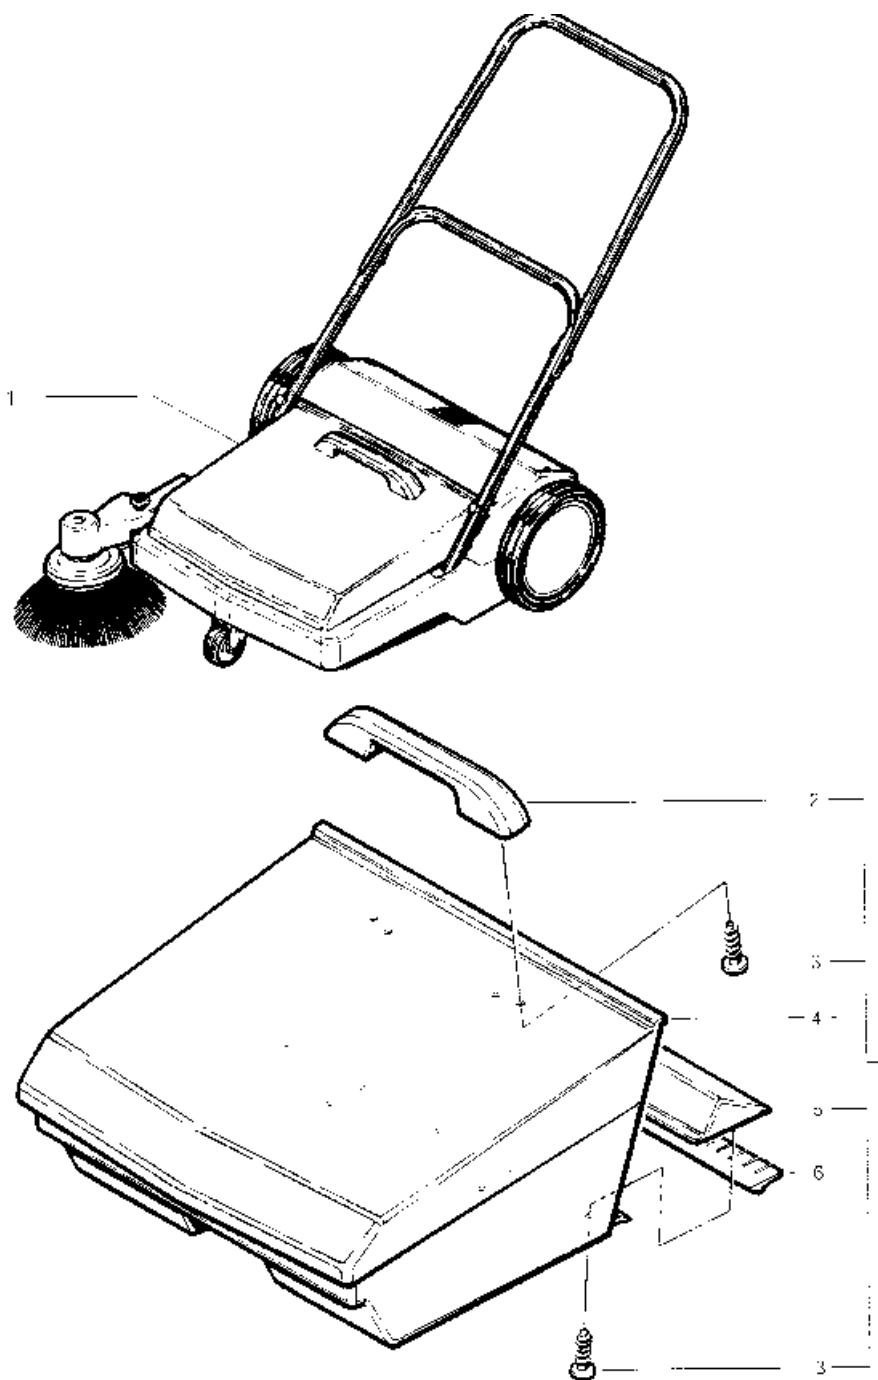

POS	CÓDIGO	DESCRIÇÃO
1	43294000	RECIPIENTE AZUL CPL
2	43191000	ALÇA
3	10028000	PARAFUSO KA50x14
4	43137000	RECIPIENTE
5	43192000	SUPORTE RODO BK 800
6	43285000	RODO BK 800

POS	CÓDIGO	DESCRIÇÃO
1		PARAFUSO M 8x 40 DIN 933
2	43194000	BUCHA
3		PORCA M 8 DIN 985
4	43286000	PARAFUSO MANOPLA M 8x 55 DIN 6
5	43289000	PARAFUSO M10x110
6	43193000	SUPORTE ESCOVA LATERAL
7		ARRUELA B10,5 DIN 125
8	43290000	BUCHA DIST 10,5 X 12 X 31
10	43292000	GUIA ESCOVA
11		PORCA M10
12	43293000	DISCO DESV ESCOVA
13	42321000	ESCOVA LATERAL
14	43342000	PORCA KA60x16
15	43287000	GUIA CORREIA
16	43288000	BUCHA DIST 7X10X16
17	43345000	PARAFUSO KA60x35
18	42396000	CORREIA D8