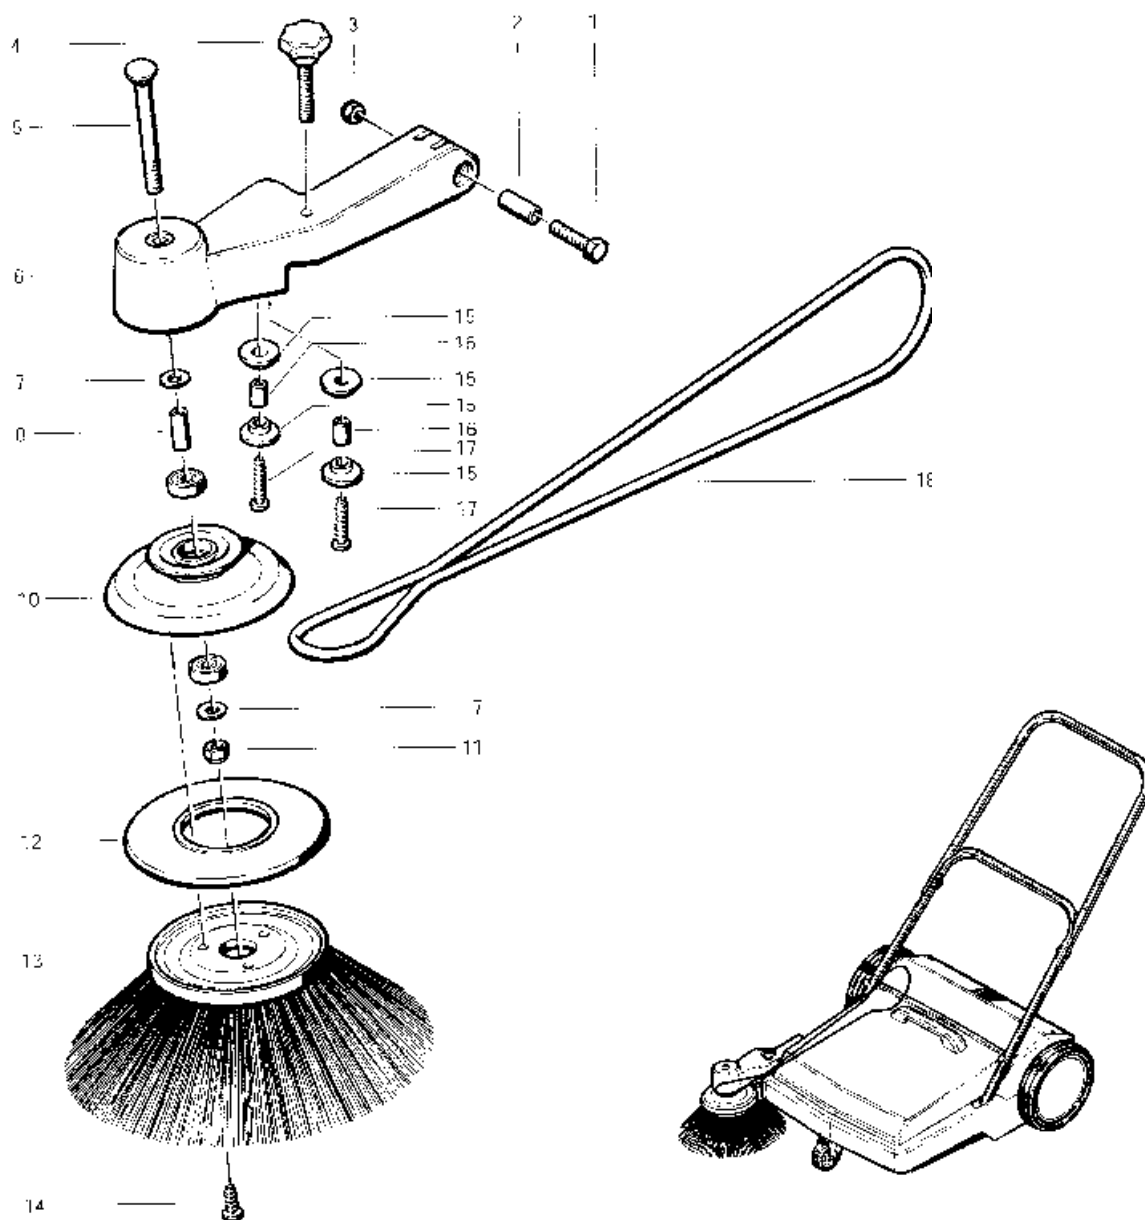

POS	CÓDIGO	DESCRIÇÃO
1		PARAFUSO M 8x 40 DIN 933
2	43194000	BUCHA
3		PORCA M 8 DIN 985
4	43286000	PARAFUSO MANOPLA M 8x 55 DIN 6
5	43289000	PARAFUSO M10x110
6	43193000	SUPORTE ESCOVA LATERAL
7		ARRUELA B10,5 DIN 125
8	43290000	BUCHA DIST 10,5 X 12 X 31
10	43292000	GUIA ESCOVA
11		PORCA M10
12	43293000	DISCO DESV ESCOVA
13	42321000	ESCOVA LATERAL
14	43342000	PORCA KA60x16
15	43287000	GUIA CORREIA
16	43288000	BUCHA DIST 7X10X16
17	43345000	PARAFUSO KA60x35
18	42396000	CORREIA D8