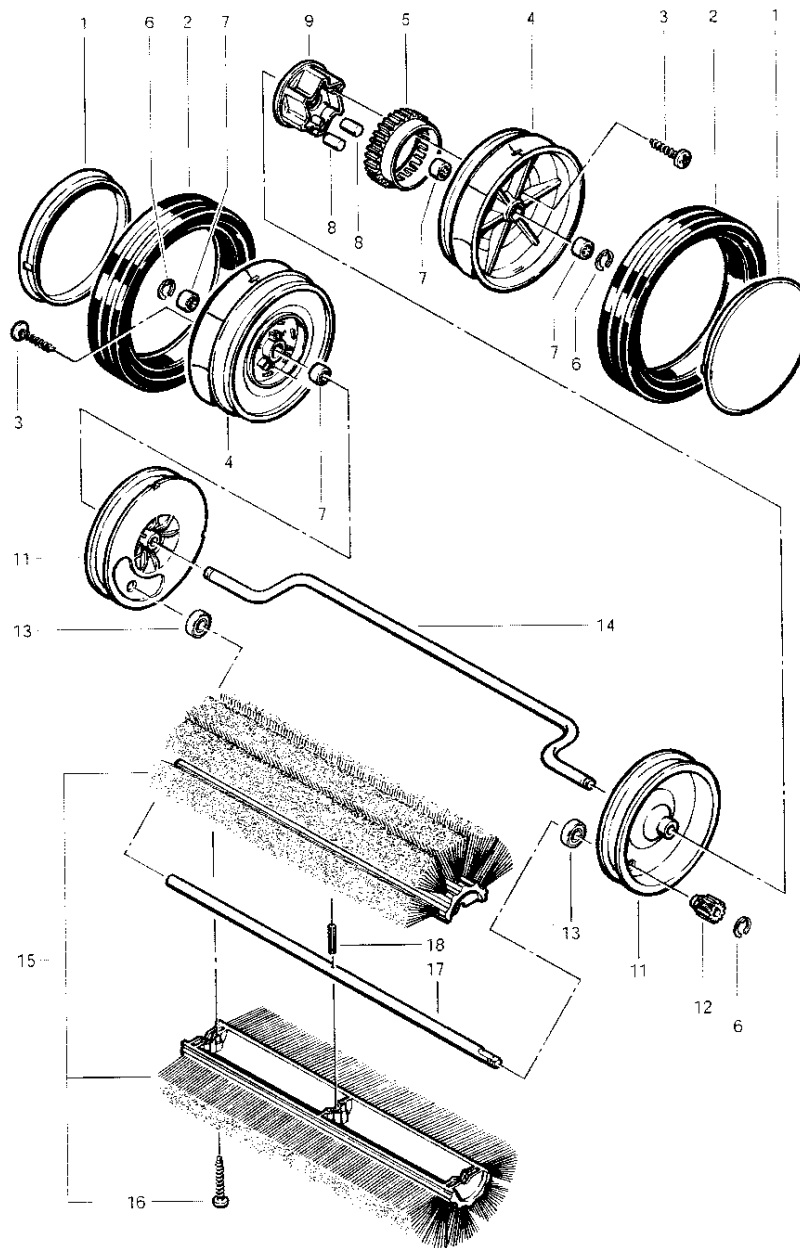

## varredora mecânica de pisos

**BK 800**

**WAP**<sup>®</sup>

INDÚSTRIA  
100% NACIONAL

**abril/2005**

POS	CÓDIGO	DESCRIÇÃO
1	43190000	MANOPLA SUP
2	88850000	PARAFUSO M 6x 40
3	42965000	MANOPLA INF
4		PARAFUSO SEXT M 6x 35
5	11722000	PORCA BORBOLETA M6

POS	CÓDIGO	DESCRIÇÃO
1	43294000	RECIPIENTE AZUL CPL
2	43191000	ALÇA
3	10028000	PARAFUSO KA50x14
4	43137000	RECIPIENTE
5	43192000	SUPORTE RODO BK 800
6	43285000	RODO BK 800

POS	CÓDIGO	DESCRIÇÃO
1		PARAFUSO M 8x 40 DIN 933
2	43194000	BUCHA
3		PORCA M 8 DIN 985
4	43286000	PARAFUSO MANOPLA M 8x 55 DIN 6
5	43289000	PARAFUSO M10x110
6	43193000	SUPORTE ESCOVA LATERAL
7		ARRUELA B10,5 DIN 125
8	43290000	BUCHA DIST 10,5 X 12 X 31
10	43292000	GUIA ESCOVA
11		PORCA M10
12	43293000	DISCO DESV ESCOVA
13	42321000	ESCOVA LATERAL
14	43342000	PORCA KA60x16
15	43287000	GUIA CORREIA
16	43288000	BUCHA DIST 7X10X16
17	43345000	PARAFUSO KA60x35
18	42396000	CORREIA D8

POS	CÓDIGO	DESCRIÇÃO
1	43311000	CALOTA
2	43312000	PNEU
3	43344000	PARAFUSO KA60x25 VIS
4	W4310400	RODA ACION. BK
5	W4331400	ENGRENAGEM 48 BK
6	11544000	ARRUELA SEGURANÇA D10x1 DIN 471
7	43313000	MANCAL
8	43316000	PINO LEVA
9	W4331500	ENGRENAGEM RODA LIVRE
11	47565000	DISC CUBO
12	47566000	ENGRENAGEM D12
13	50156000	ROLAMENTO 6001/2Z
14	47570000	EIXO ACION. RODA
15	42320000	ESCOVA FRONT.
16	43341000	PARAFUSO KA50x30
17	47572000	EIXO ESCOVA FRONT.
18	40896000	PINO 6 x30