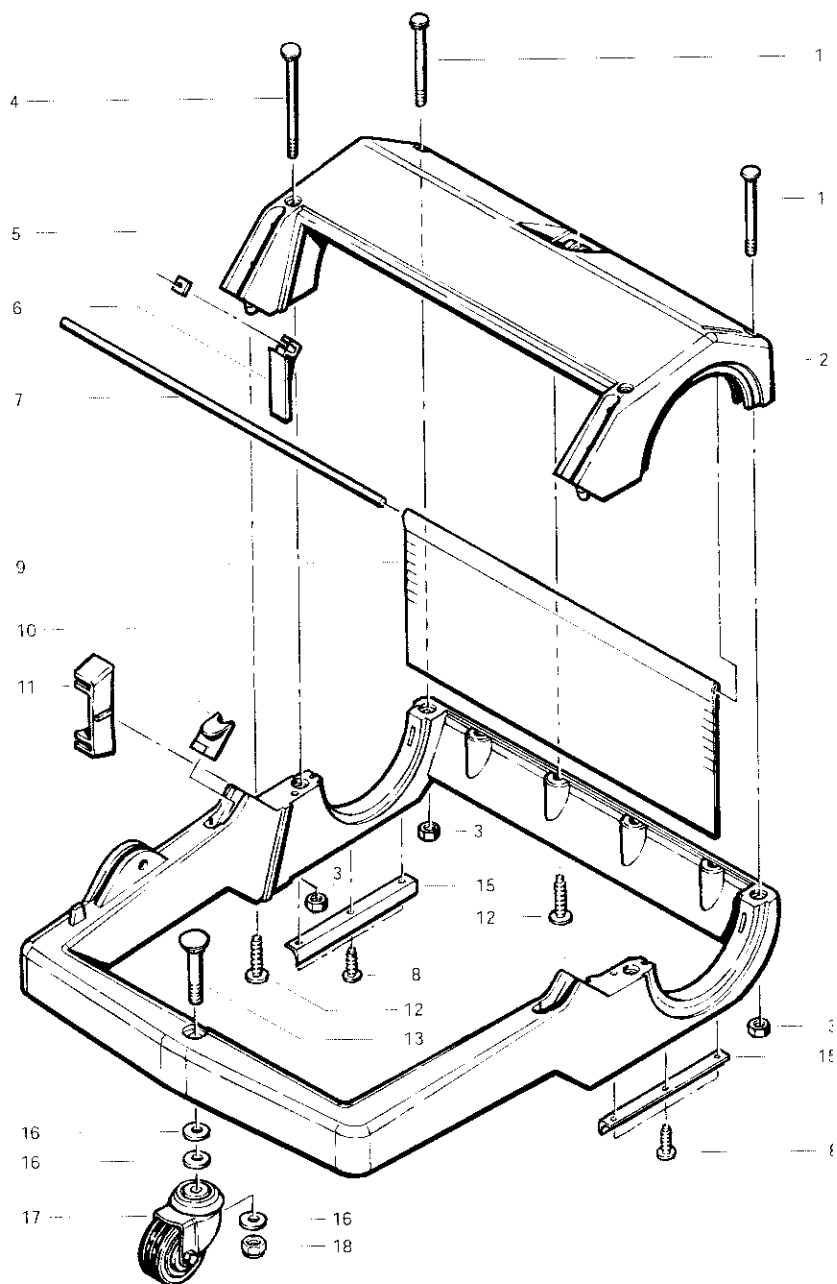

## varredora mecânica de pisos

**BK 800**

**WAP**<sup>®</sup>

INDÚSTRIA  
100% NACIONAL

**abril/2005**

POS	CÓDIGO	DESCRIÇÃO
1	43190000	MANOPLA SUP
2	88850000	PARAFUSO M 6x 40
3	42965000	MANOPLA INF
4		PARAFUSO SEXT M 6x 35
5	11722000	PORCA BORBOLETA M6

POS	CÓDIGO	DESCRIÇÃO
1	43294000	RECIPIENTE AZUL CPL
2	43191000	ALÇA
3	10028000	PARAFUSO KA50x14
4	43137000	RECIPIENTE
5	43192000	SUPORTE RODO BK 800
6	43285000	RODO BK 800

POS	CÓDIGO	DESCRIÇÃO
1		PARAFUSO M 8x 40 DIN 933
2	43194000	BUCHA
3		PORCA M 8 DIN 985
4	43286000	PARAFUSO MANOPLA M 8x 55 DIN 6
5	43289000	PARAFUSO M10x110
6	43193000	SUPORTE ESCOVA LATERAL
7		ARRUELA B10,5 DIN 125
8	43290000	BUCHA DIST 10,5 X 12 X 31
10	43292000	GUIA ESCOVA
11		PORCA M10
12	43293000	DISCO DESV ESCOVA
13	42321000	ESCOVA LATERAL
14	43342000	PORCA KA60x16
15	43287000	GUIA CORREIA
16	43288000	BUCHA DIST 7X10X16
17	43345000	PARAFUSO KA60x35
18	42396000	CORREIA D8

POS	CÓDIGO	DESCRIÇÃO
1	43311000	CALOTA
2	43312000	PNEU
3	43344000	PARAFUSO KA60x25 VIS
4	W4310400	RODA ACION. BK
5	W4331400	ENGRENAGEM 48 BK
6	11544000	ARRUELA SEGURANÇA D10x1 DIN 471
7	43313000	MANCAL
8	43316000	PINO LEVA
9	W4331500	ENGRENAGEM RODA LIVRE
11	47565000	DISC CUBO
12	47566000	ENGRENAGEM D12
13	50156000	ROLAMENTO 6001/2Z
14	47570000	EIXO ACION. RODA
15	42320000	ESCOVA FRONT.
16	43341000	PARAFUSO KA50x30
17	47572000	EIXO ESCOVA FRONT.
18	40896000	PINO 6 x30