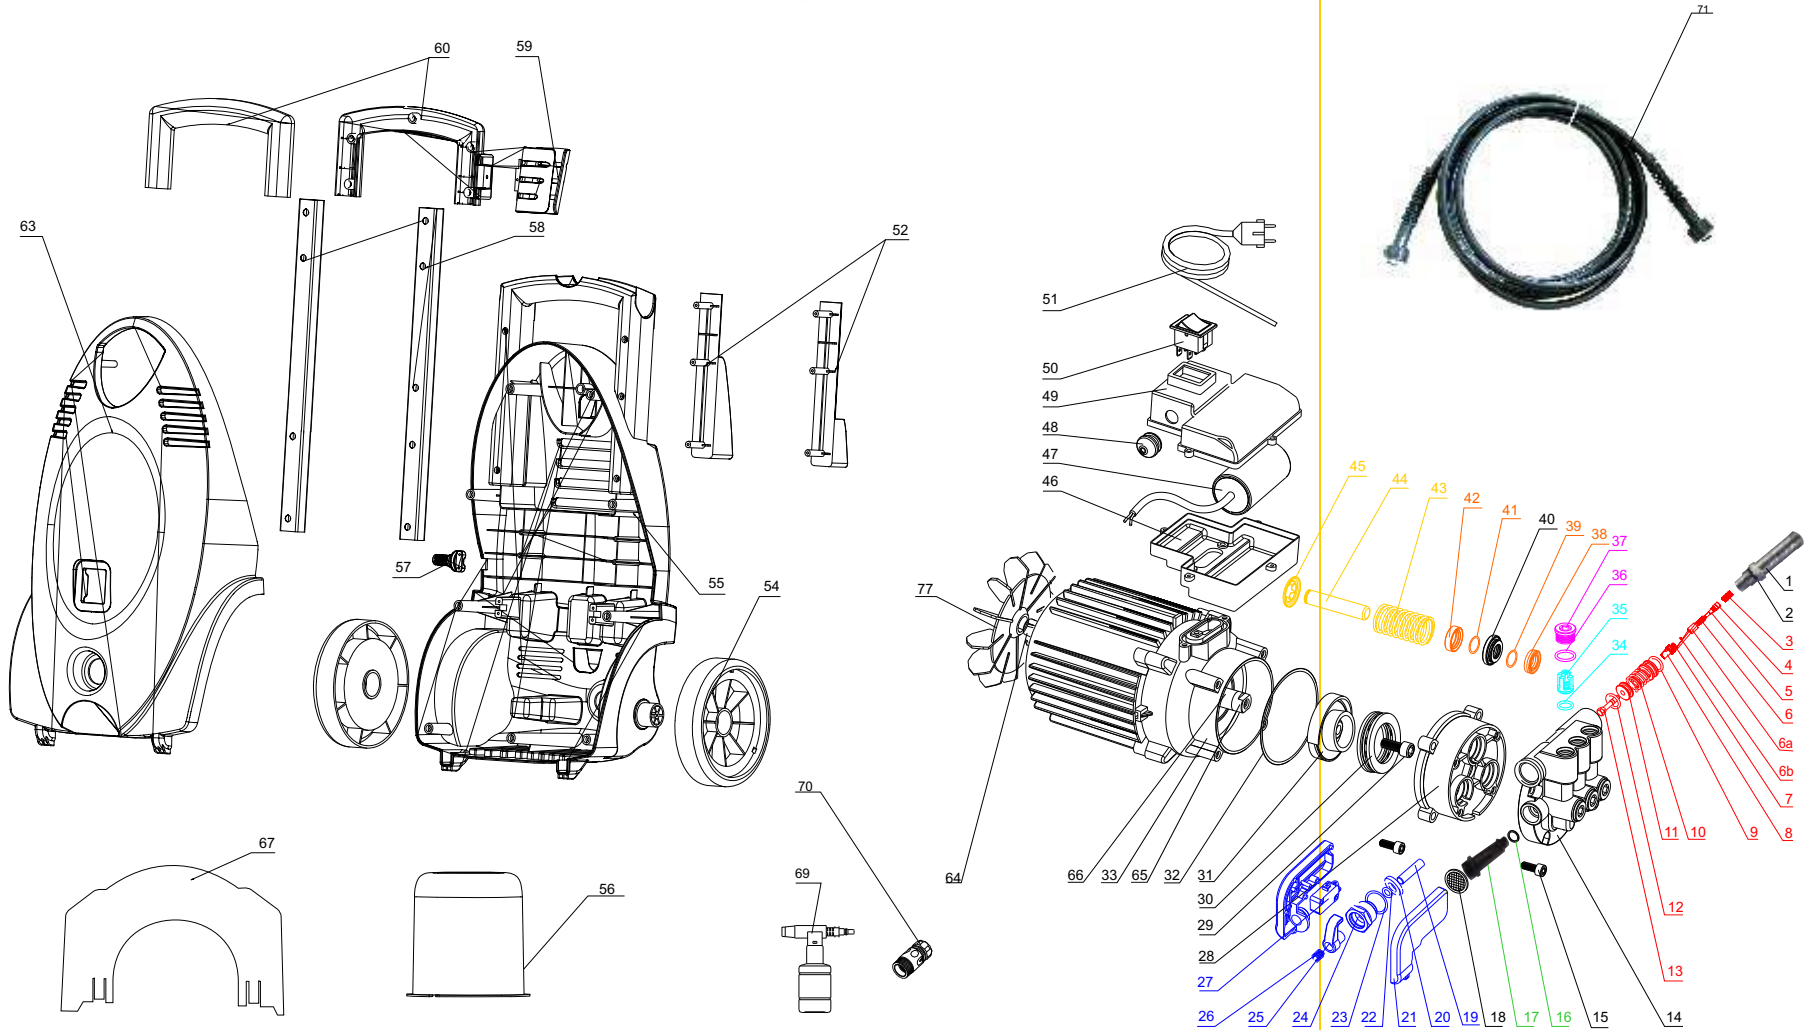

■ KIT N° 1-(120EP-0313) KIT BPS

■ KIT N° 3-(VB70-19-27) CONJ. MICRO SWIT

■ KIT N° 5-(VA90-42-43) KIT TAMP VALV. S/P

■ KIT N° 7-(VB70-49-51) KIT PISTÃO CPL

■ KIT N° 2-(120EP-16-17) KIT ENTRADA ÁGUA

■ KIT N° 4-(VA90-40-41) KIT VALV. S/P