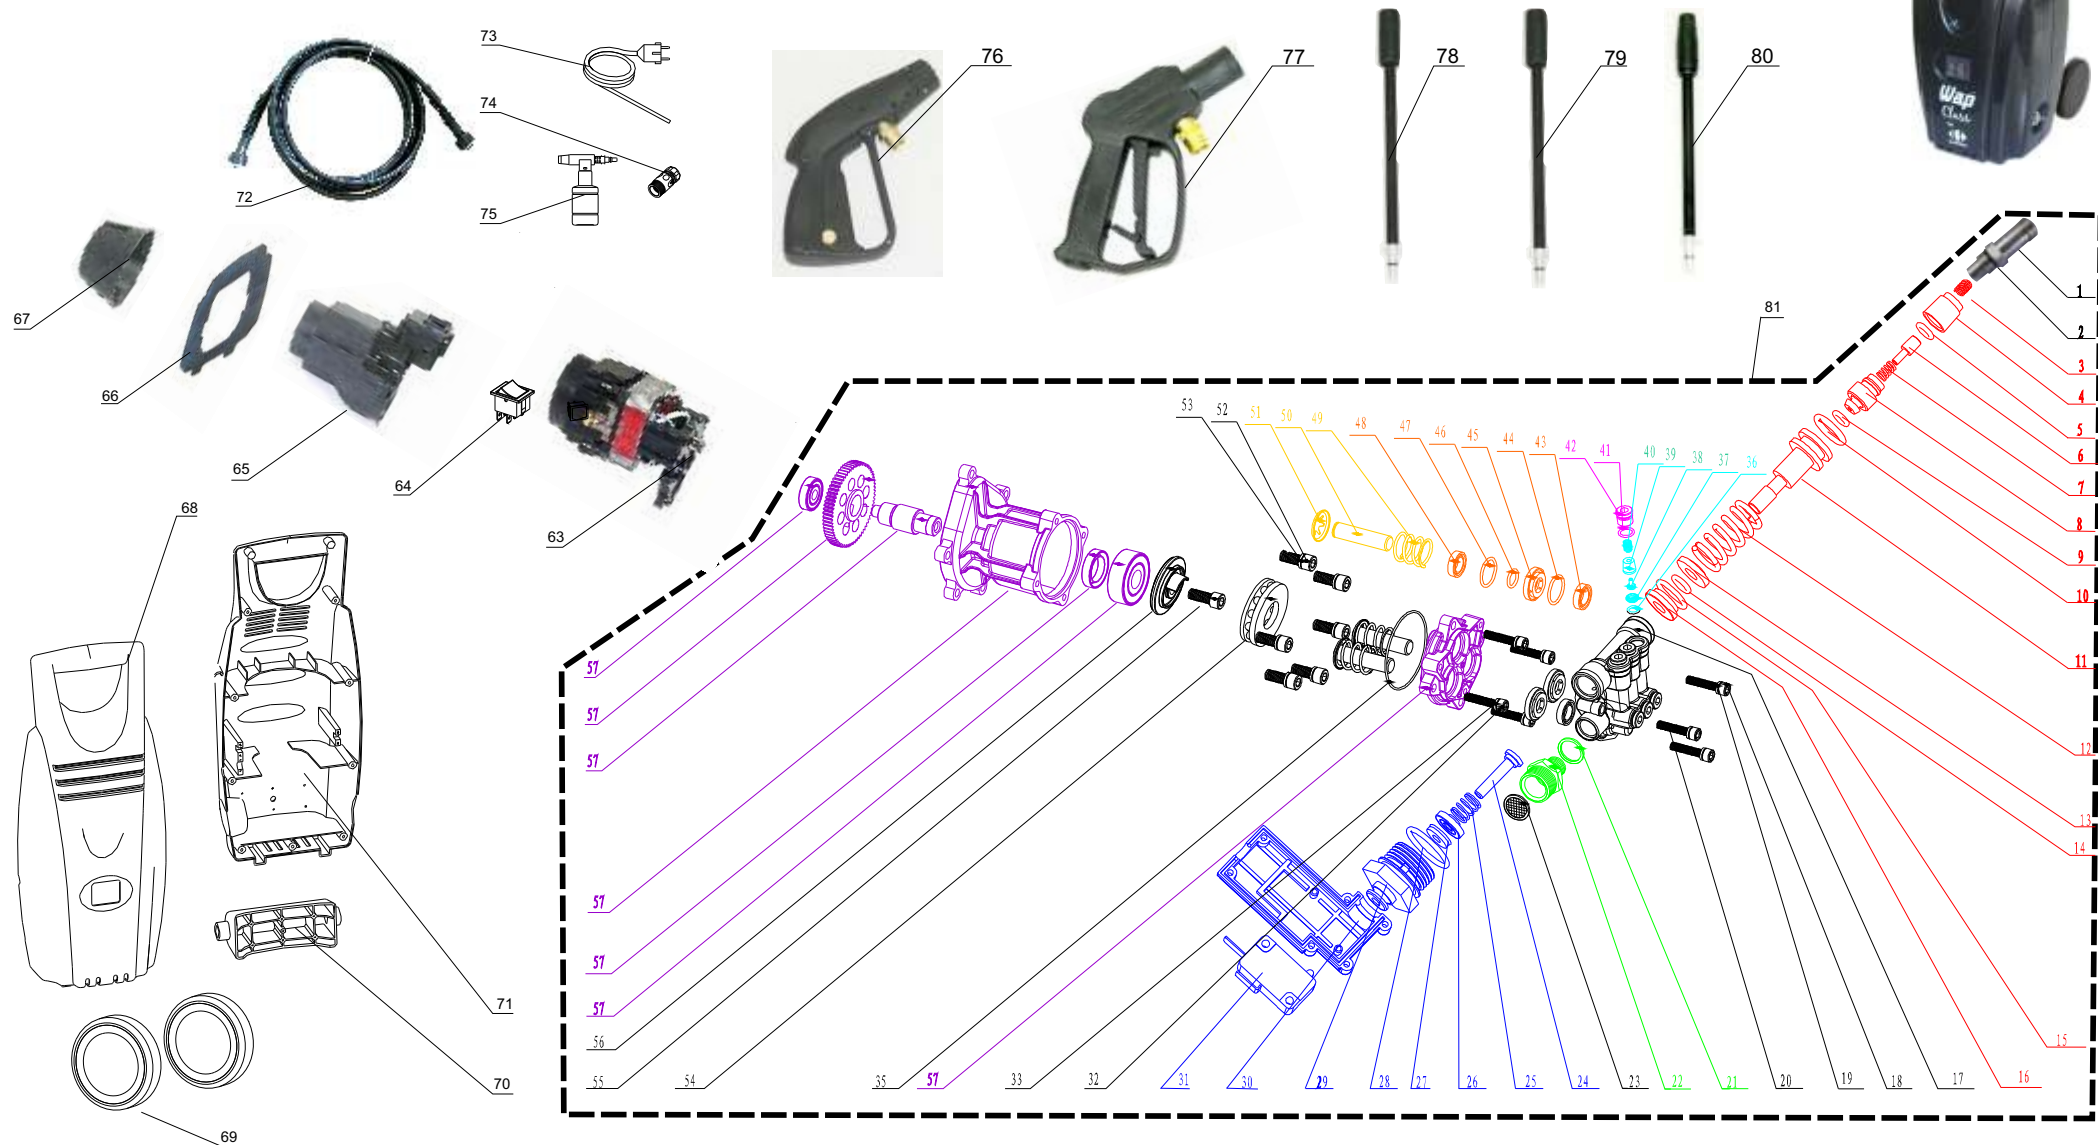

Wap[®]

WAP CLASS

KIT N° 1-(VG70-03-16) KIT BPS

KIT N° 3-(VG70-24-31) CONJ. MICRO SWIT

KIT N° 5-(VG70-41-42) KIT TAMP VALV. S/P

KIT N° 7-(VB70-49-51) KIT PISTÃO CPL

KIT N° 2-(VB70-16-17) KIT ENTRADA ÁGUA

KIT N° 4-(VG70-36-40) KIT VALV. S/P