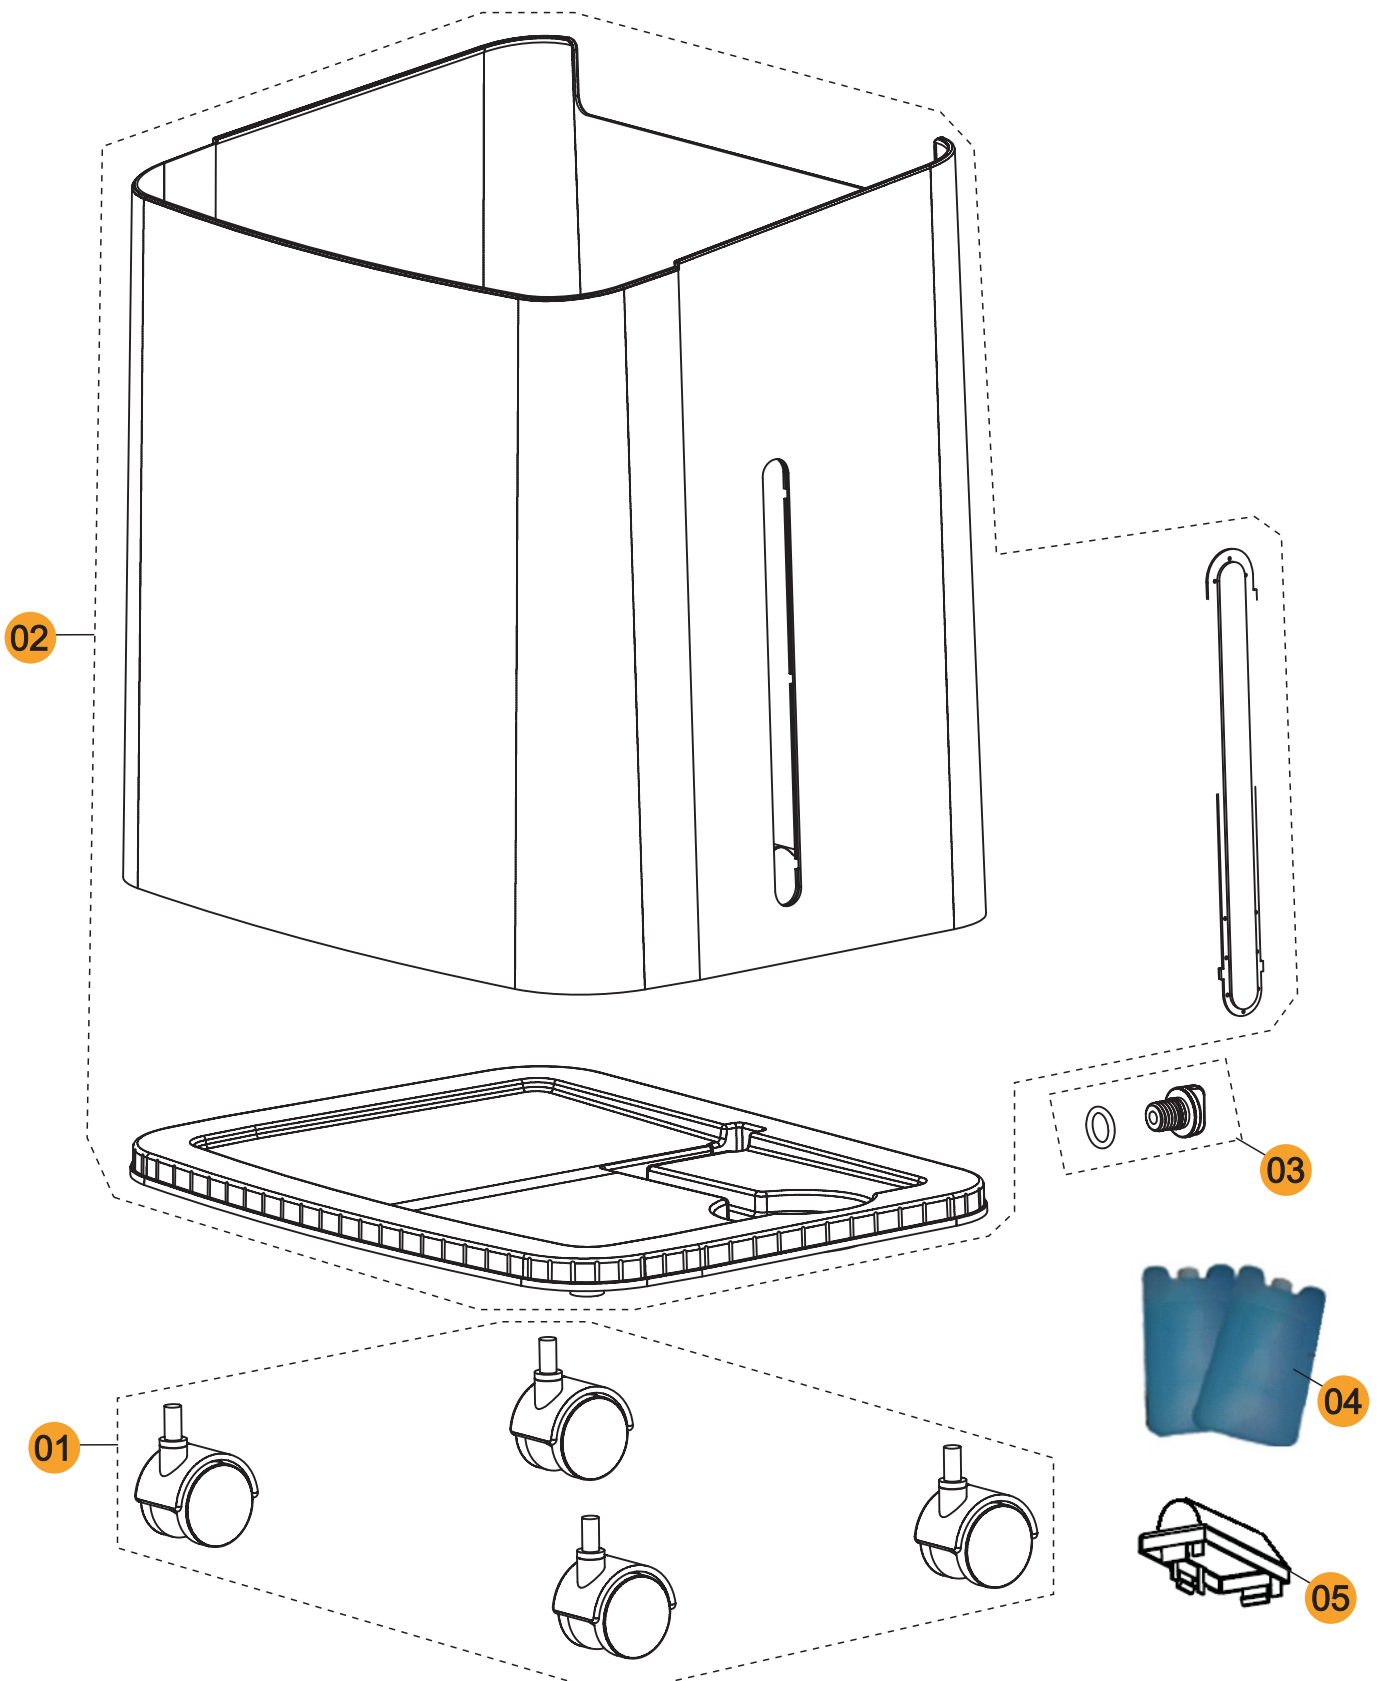

Conjunto Carenagem

Lista de Peças Conjunto Carnagem

POSIÇÃO	CÓDIGO	DESCRIÇÃO DO ITEM	QUANT.
1	FW004107	KIT RODIZÍOS WAP SYNERGY	4
2	FW004150	RECIPIENTE DE ÁGUA WAP SYNERGY	1
3	Fw004154	TAMPA DO DRENO WAP SYNERGY	1
4	FW004152	RECIPIENTE DE GEL WAP SYNERGY	2
5	FW004151	PROTEÇÃO MOTOR DA BOMBA WAP ENERGY	1