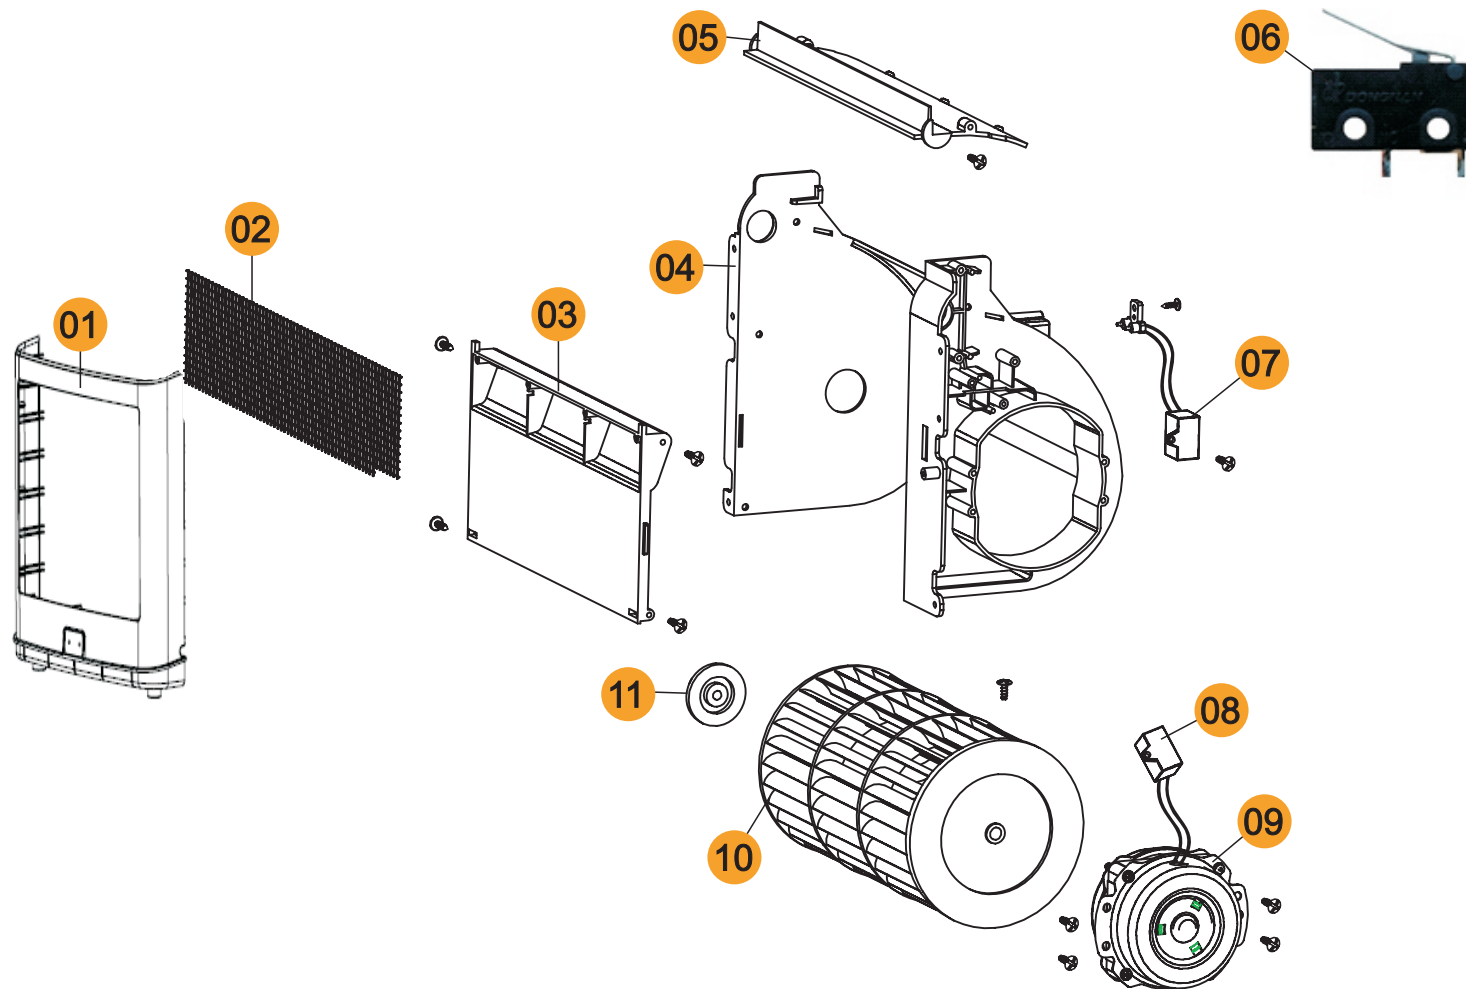

# Lista de Peças Conjunto Ventilador

POSIÇÃO	CÓDIGO	DESCRIÇÃO DO ITEM	QUANT.
1	FW004140	CARENAGEM FRONTAL FRIO WAP SYNERGY	1
2	FW004133	TELA DE PROTEÇÃO RESISTÊNCIA WAP SYNERGY	1
3	Fw004562	GRADE INTERNA WAP SYNERGY	1
4	FW004138	COMPARTIMENTO TURBINA WAP SYNERGY	1
5	Fw004134	TAMPA DUTO DE AR WAP SYNERGY	1
6	FW004132	INTERRUPTOR 20A WAP SYNERGY	1
7	FW004131	IONIZADOR WAP SYNERGY	1
8	FW004127	CAPACITOR 6,5 NF WAP SYNERGY 127V	1
8	FW004128	CAPACITOR 1,5 NF WAP SYNERGY 220V	1
9	FW004136	MOTOR DE INDUÇÃO VENTILADOR 127V WAP SYNERGY	1
9	FW004137	MOTOR DE INDUÇÃO VENTILADOR 220V WAP SYNERGY	1
10	FW004233	TURBINA WAP SYNERGY	1
11	FW004135	BUCHA ANTIVIBRAÇÃO DO VENTILADOR WAP SYNERGY	1