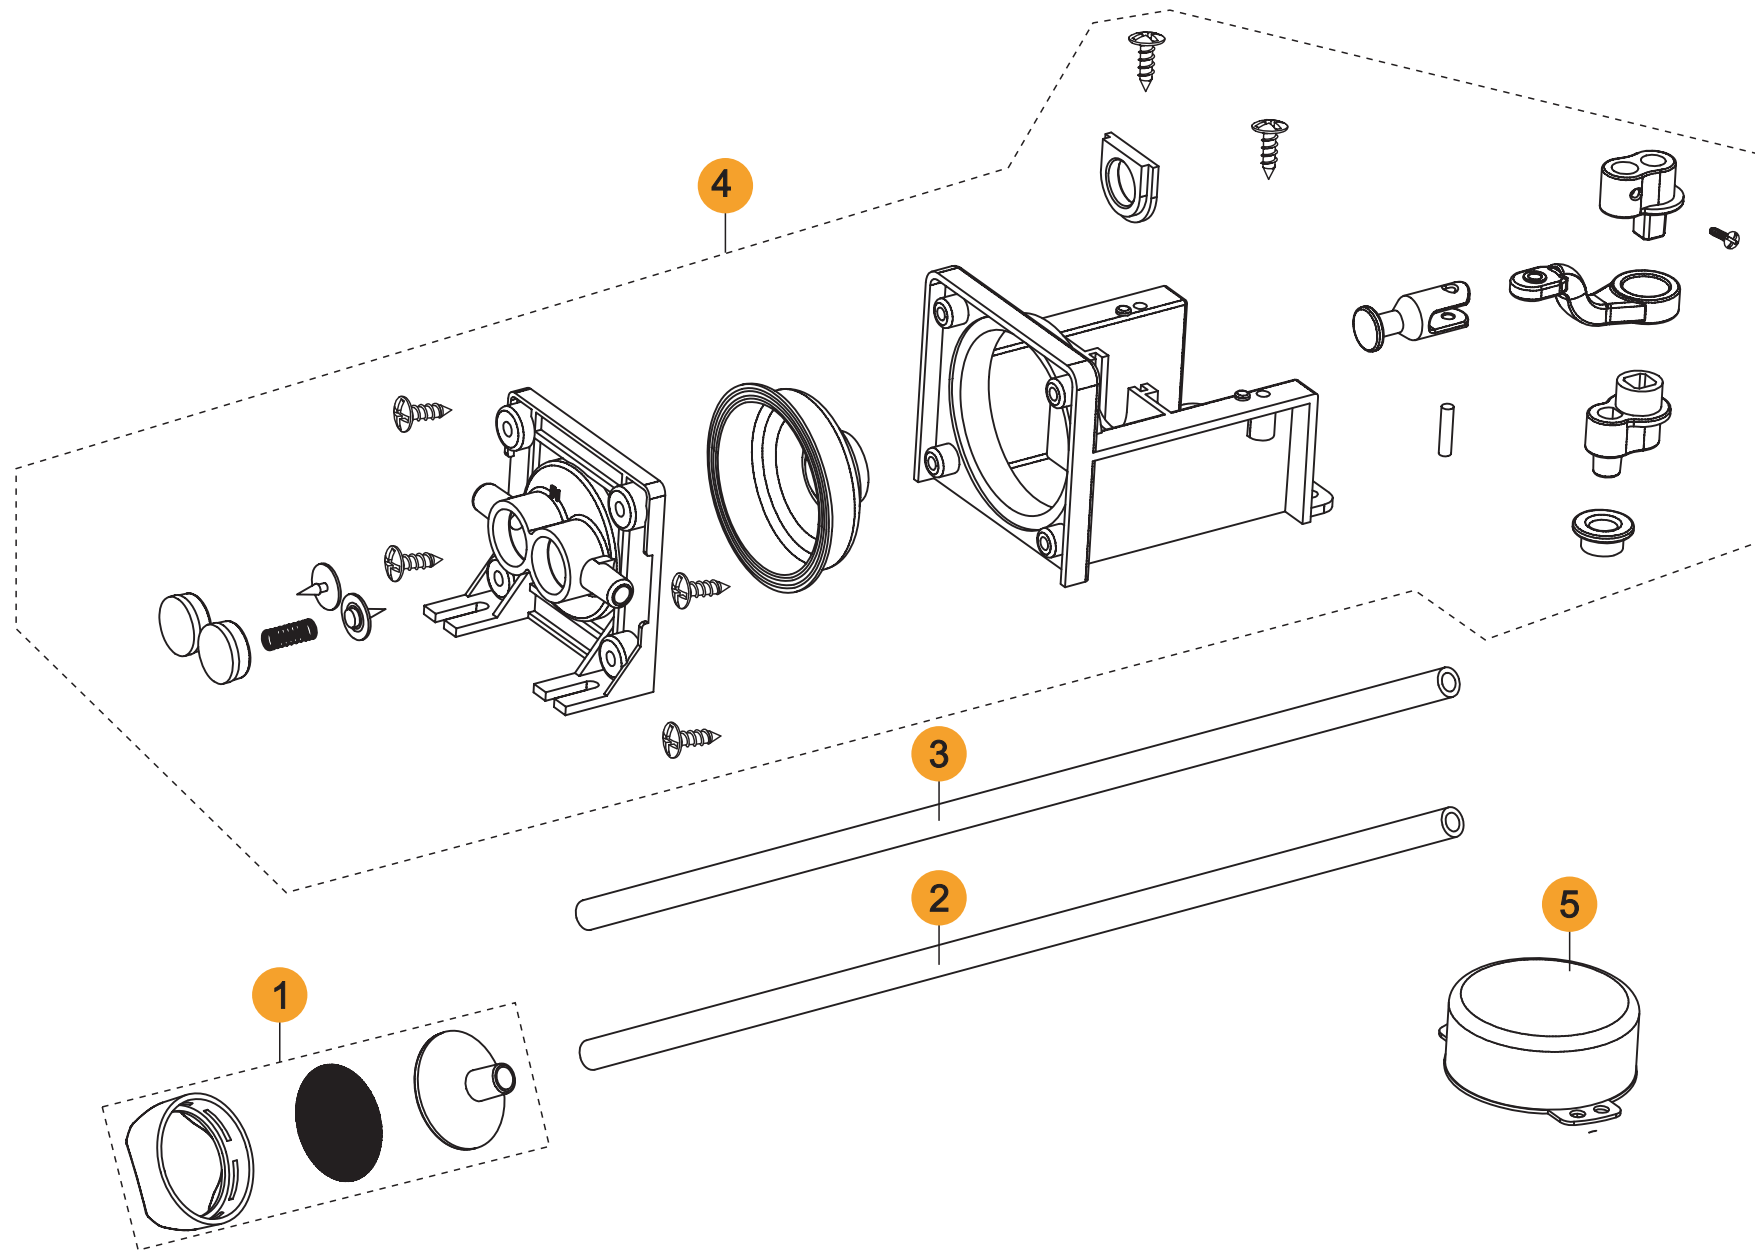

Conjunto Bomba

Lista de Peças Conjunto Bomba

POSIÇÃO	CÓDIGO	DESCRIÇÃO DO ITEM	QUANT.
1	FW004109	FILTRO COMPLETO WAP SYNERGY	1
2	FW004148	MANGUEIRA SILICONE 1/4 x 45mm WAP SYNERGY	1
3	FW004147	MANGUEIRA SILICONE 1/4 x 35mm WAP SYNERGY	1
4	FW004116	CONJUNTO BOMBA DE ÁGUA WAP SYNERGY S / MOTOR	1
5	FW004121	MOTOR SINCRONO 127V- 25/30 rpm WAP SYNERGY	1
5	FW004122	MOTOR SINCRONO 220V- 25/30 rpm WAP SYNERGY	1