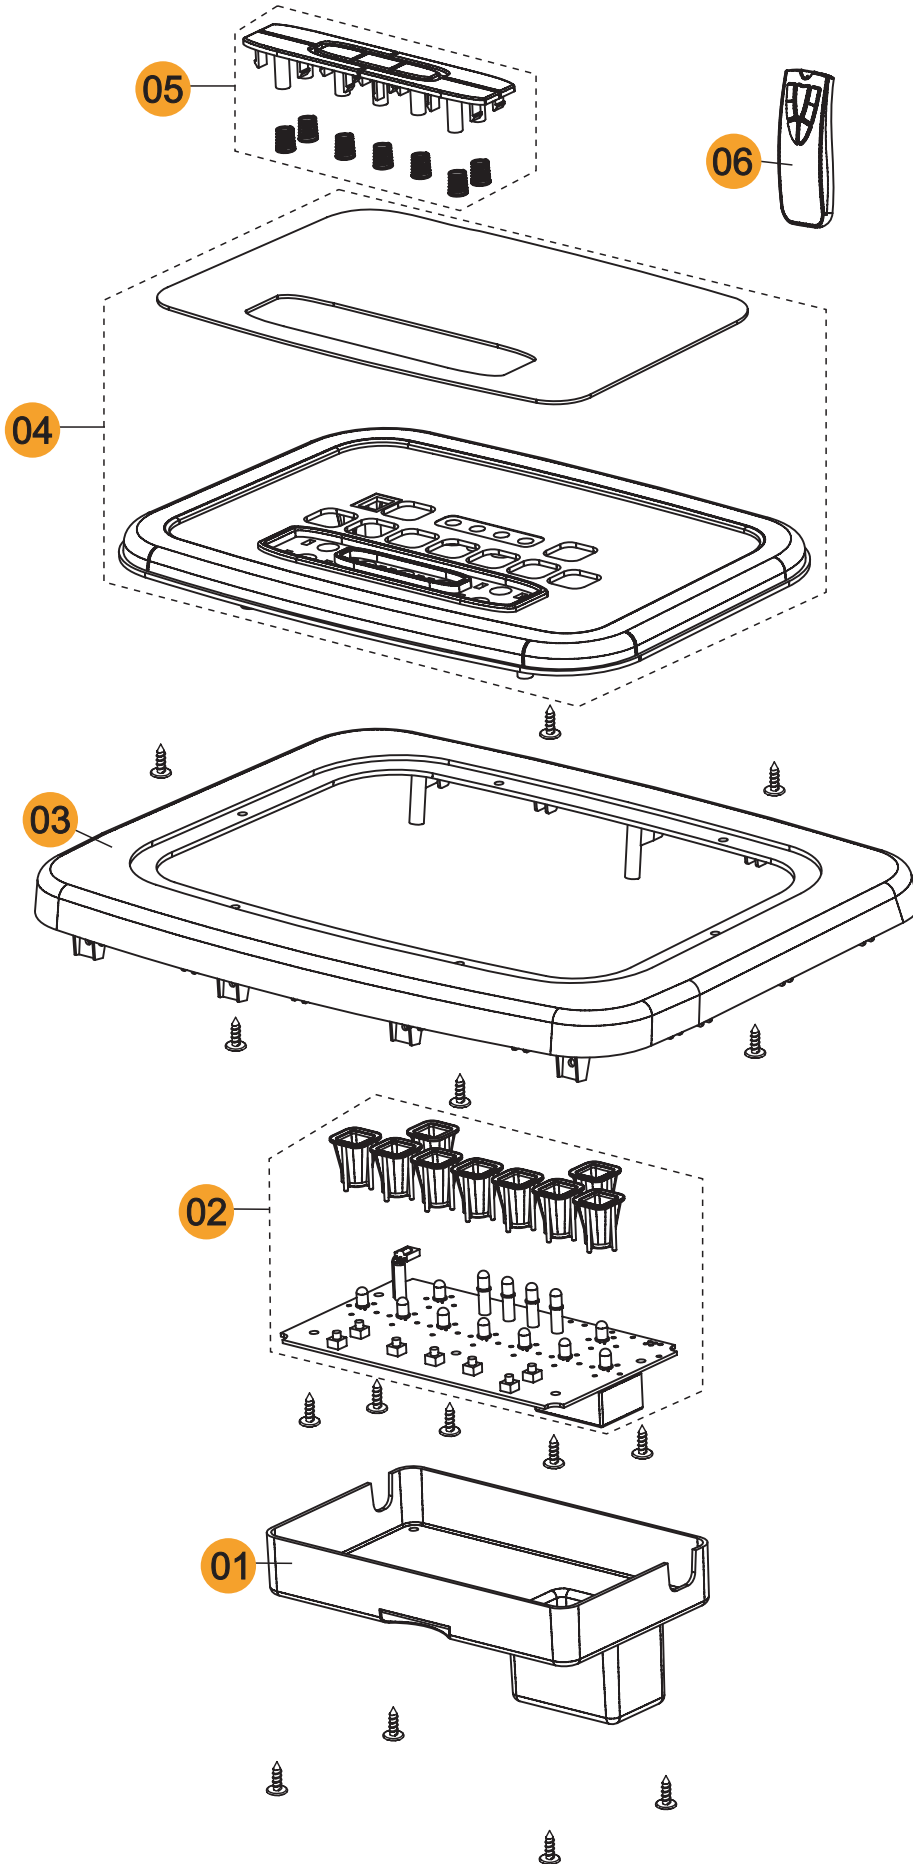

Painel de Controle

Lista de Peças Painel de Controle

POSIÇÃO	CÓDIGO	DESCRIÇÃO DO ITEM	QUANT.
1	FW004118	CAIXA DE PROTEÇÃO DA PLACA WAP SYNERGY	1
2	FW004129	PLACA DE COMANDO 127V FRIO WAP SYNERGY	1
2	FW004130	PLACA DE COMANDO 220V FRIO WAP SYNERGY	1
3	FW004117	MOLDURA SUPERIOR WAP SYNERGY	1
4	FW004120	DISPLAY FRIO WAP SYNERGY	1
5	FW004119	CONJUNTO TECLAS FRIO WAP SYNERGY	6
6	FW004153	CONTROLE REMOTO FRIO WAP SYNERGY	1