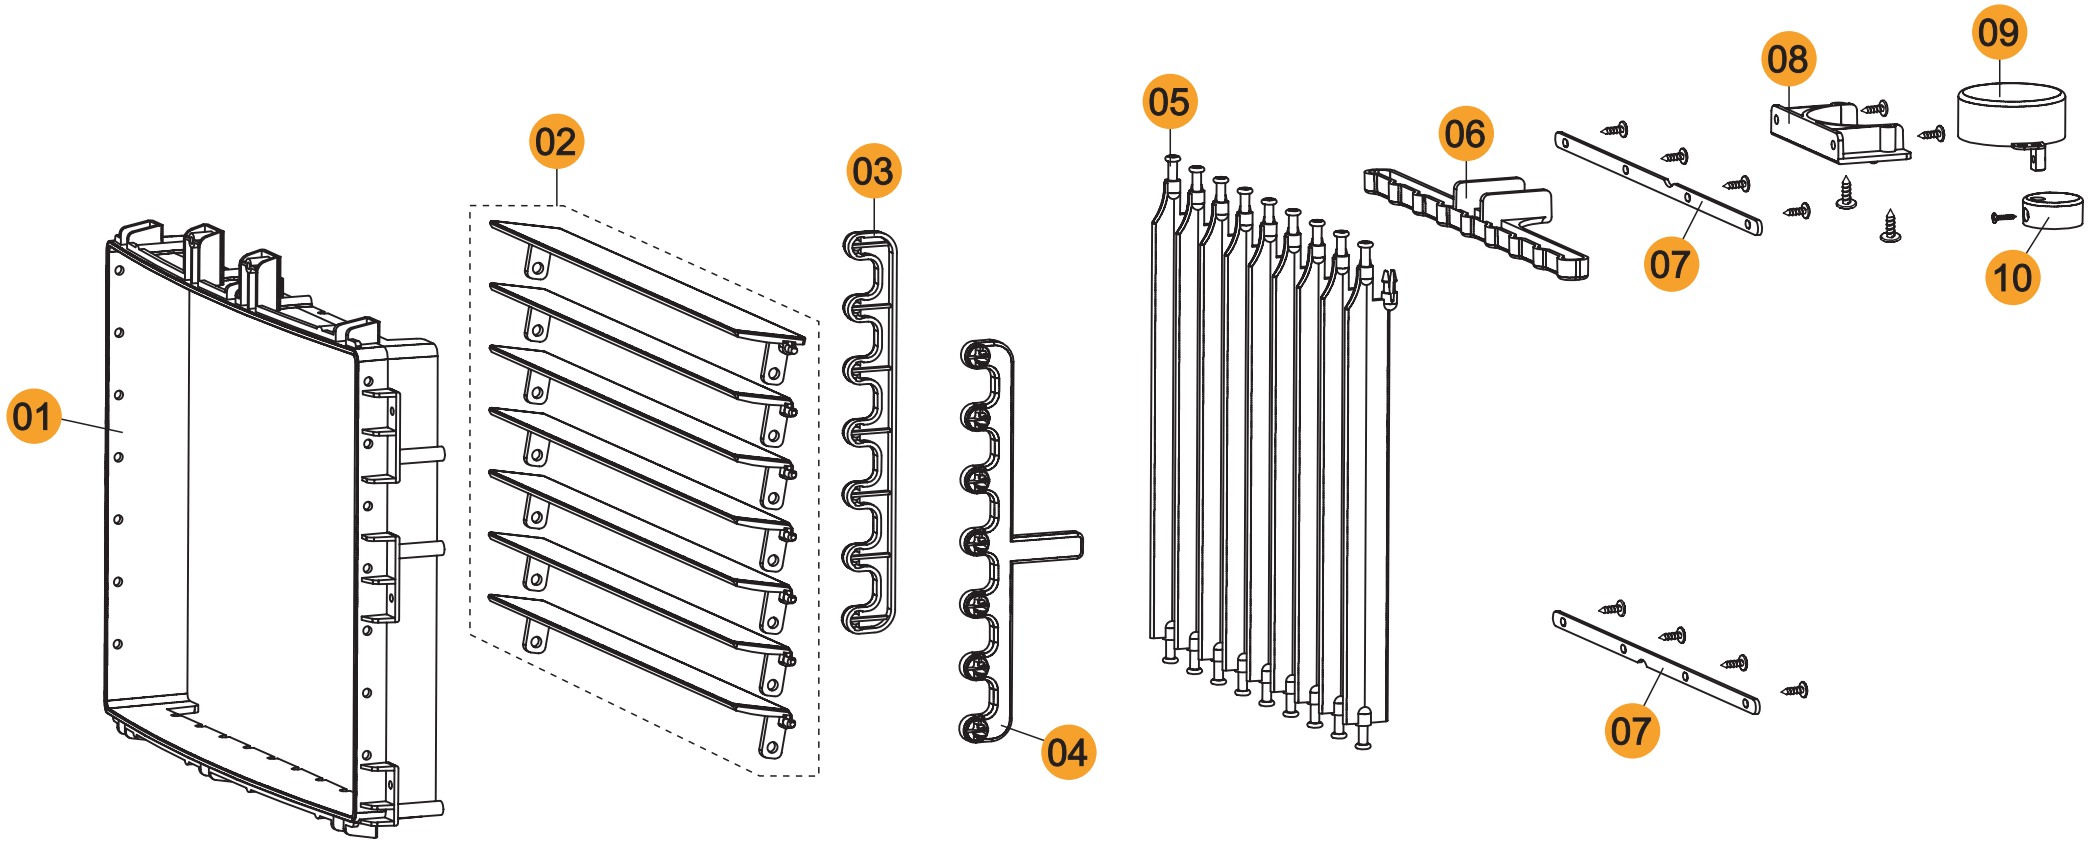

Conjunto Aletas

Lista de Peças do Conjunto Aletas

POSIÇÃO	CÓDIGO	DESCRIÇÃO DO ITEM	QUANT.
1	FW004144	MOLDURA DAS ALETAS WAP SYNERGY	1
2	FW004110	CONJUNTO ALETAS EXTERNAS WAP SYNERGY	7
3	FW004146	SUPORE ALETAS EXTERNAS WAP SYNERGY	1
4	FW004145	SUPORE ACIONADOR ALETAS EXTERNA WAP SYNERGY	1
5	FW004141	CONJUNTO ALETAS INTERNAS WAP SYNERGY	9
6	FW004142	SUPORE DIRECIONADOR ALETAS INTERNAS WAP ENERGY	1
7	FW004143	PRESILIAS ALETAS INTERNAS WAP ENERGY	2
8	FW004125	SUPORE MOTOR SINCRONO WAP SYNERGY	1
9	FW004123	MOTOR SINCRONO 127V- 5/6 rpm WAP SYNERGY	1
9	FW004124	MOTOR SINCRONO 220V- 5/6 rpm WAP SYNERGY	1
10	FW004126	ACOPLAMENTO MOTOR SINCRONO WAP SYNERGY	1