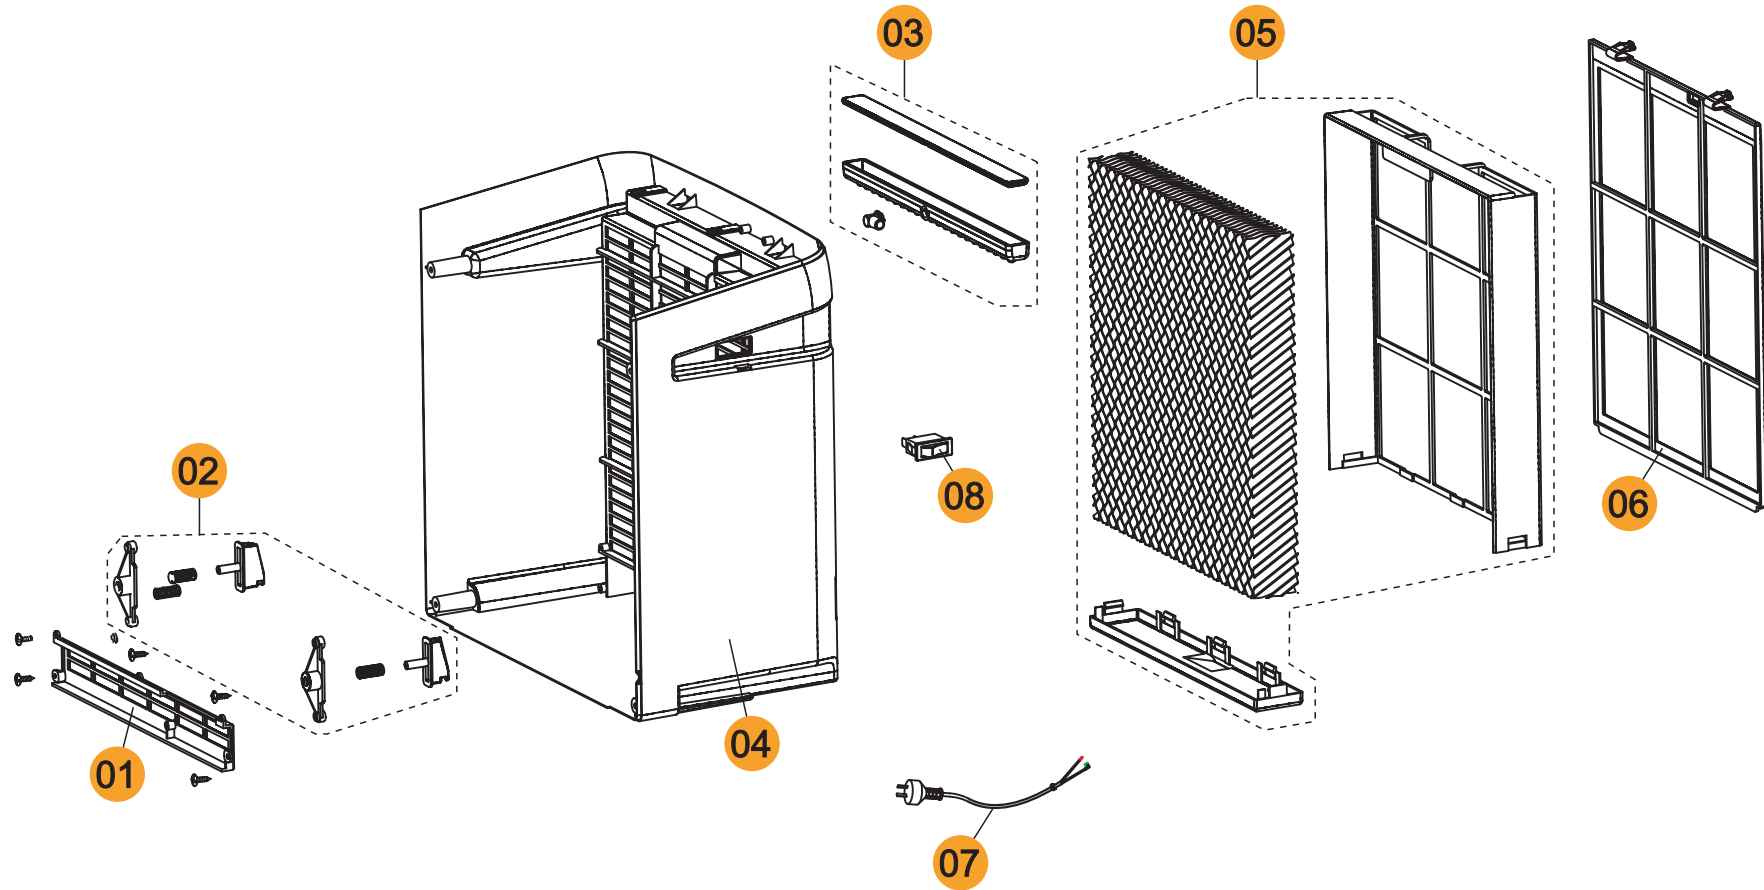

Gabinete Traseiro

Lista de Peças Gabinete Traseiro

POSIÇÃO	CÓDIGO	DESCRIÇÃO DO ITEM	QUANT.
1	FW004114	GRADE TRASEIRA PEQUENA WAP SYNERGY	1
2	FW004108	KIT TRAVA DO RECIPIENTE WAP SYNERGY	2
3	FW004113	REGUA PARA ESGUICHO WAP SYNERGY	1
4	FW004115	GABINETE TRASEIRO WAP SYNERGY	1
5	FW004111	FILTRO COMEIA WAP SYNERGY	1
6	FW004112	FILTRO TELA WAP SYNERGY	1
7	FW004139	CABO ELÉTRICO WAP SYNERGY	1
8	FW004149	INTERRUPTOR 15A LIGA/DESLIGA WAP SYNERGY	1