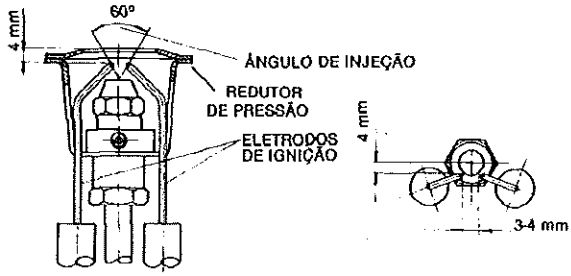

AJUSTE IDEAL DOS ELETRODOS

POS.	QTDE.	CÓDIGO	DESCRIÇÃO
1	1	70007008	PARAFUSO SEXT M8x16 ZN CL 8.8
2	2	70007009	PARAFUSO SEXT M8x25 ZN CL 8.8
3	3	50186000	ARRUELA LISA M8 DIN-125 ZN
4	3	70001008	ARRUELA PRESSÃO 8mm ZN
5	1	27000861	REGULADOR DE AR QUEIMADOR DX
6	3	43021000	PARAFUSO AA 4,8x13 CP-FC ZN
7	1	27000860	TAMPA QUEIMADOR DX
8	1	70003003	VENTOINHA QUEIMADOR DX NACIONAL
9	1	44074200	TRANSFORMADOR 220V/60Hz DX
10	1	27000862	CHAPA BASE TRAFÓ
11	2	70007016	PARAFUSO M5x10 CP-FC ZN
12	2	70005008	PASSA CABO BORRACHA 6,5mm NACIONAL
13	2	61447000	CABO IGNIÇÃO DX CPL
14	1	70020170	CARCAÇA QUEIMADOR DX NACIONAL
15	1	27000135	PORCA SEXTAVADA M18x1,5mm BAIXA
16	1	70020224	CONEXÃO M10x1/8 MAC/BOMBA
17	3	70020220	CONEXÃO ENGATE RÁPIDO 1/8x6
18	1	70003000	BOMBA COMBUSTÍVEL WAP
19	1	70020222	TUBO FLUIDO 350x6mm
20	3	70020226	PARAFUSO ALLEN SC M5x12 ZN
21	1	21707171	TUBO DO MAÇARICO CPL
22	1	21060050	ABRACADEIRA ELETRODOS QUEIM DX NACIONAL
23	1	70020227	PARAFUSO ALLEN C/ CABEÇA M4x10 ZN
24	2	70020225	ELETRODO IGNIÇÃO K 13
25	1	50172000	PARAFUSO ALLEN SC M6x10 FOSF PRETO
26	1	44077201	BICO COMBUSTÍVEL 1,25x60
27	1	21569003	REDUTOR DE CHAMA QUEIM DX NACIONAL
28	1	70020063	CONEXÃO M12x1/8"
29	2	70020230	ESPUMA ADESIVA UMA FACE ADESIVA PRETA
30	2	12138001	PORCA SEXTAVADA M5 ZN
31	1	70020089	MOTOR QUEIMADOR DX NACIONAL
32	1	70020229	ACOPLAMENTO BOMBA COMBUSTÍVEL DX NACIONAL
33	1	70007048	ARRUELA LISA 3/4" ZN