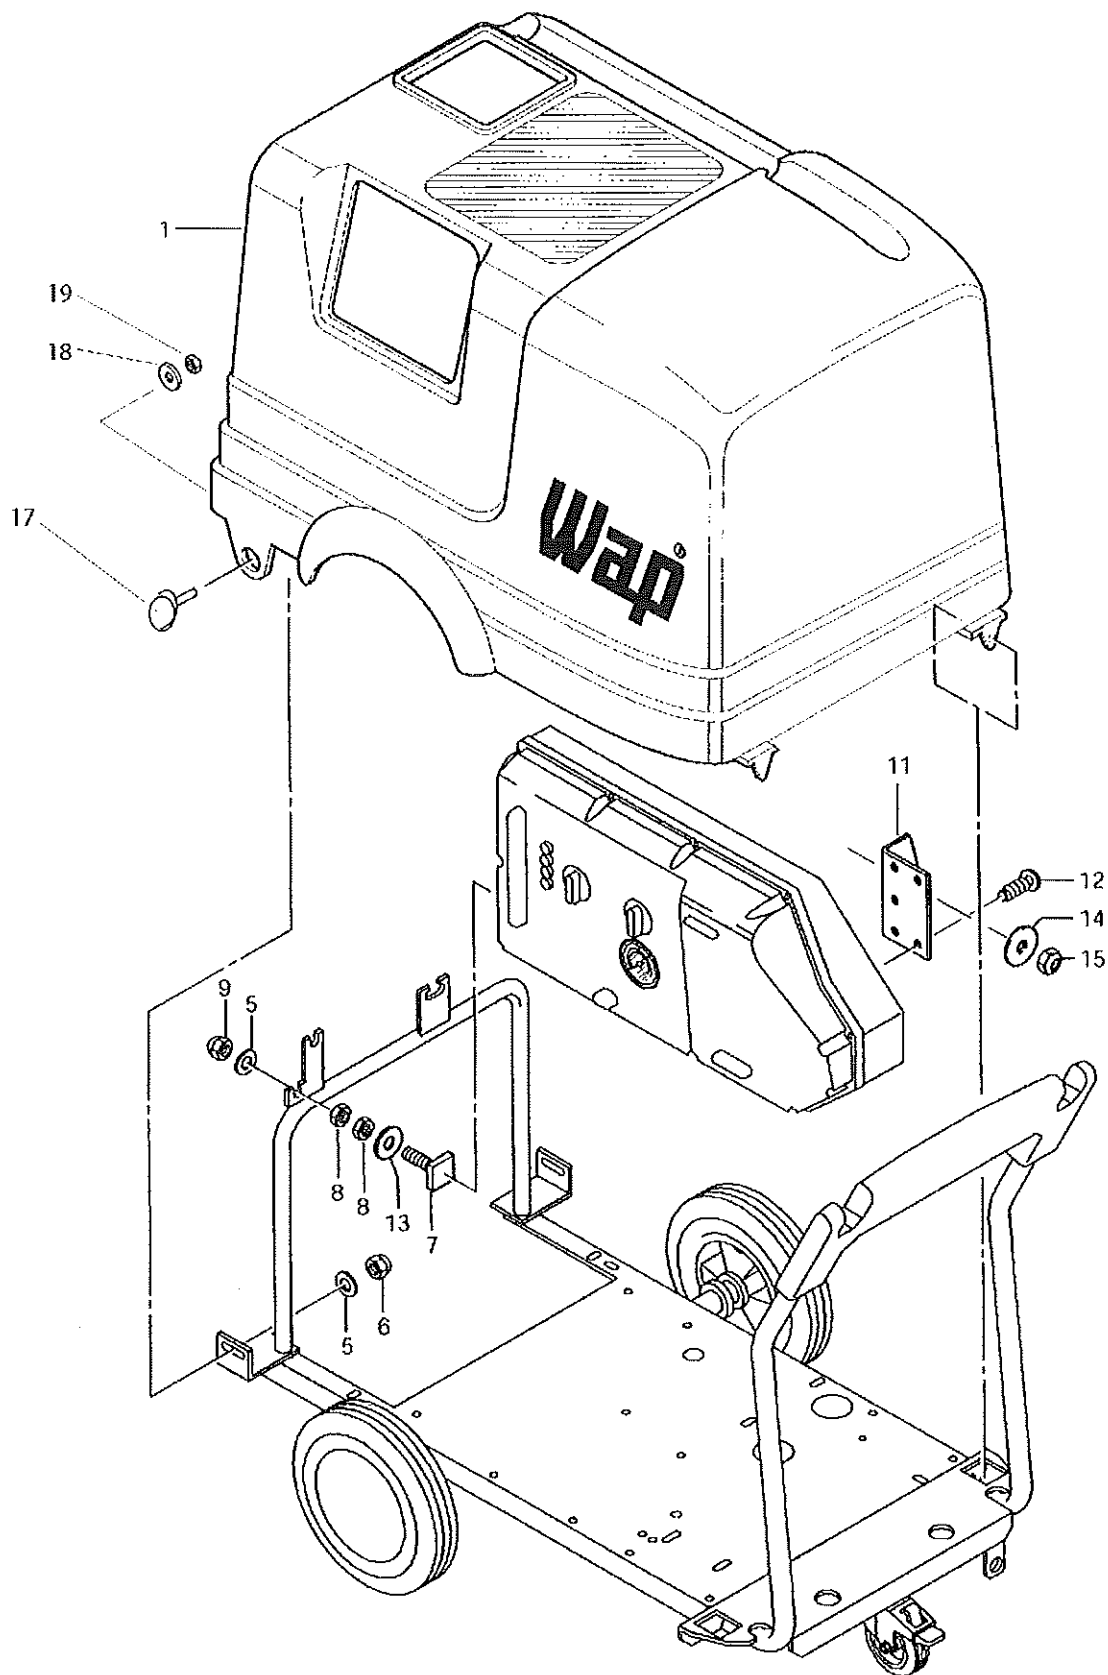

POS.	QTDE.	CÓDIGO	DESCRIÇÃO
2	1	90010130	CAPÔ CPL
4	2	14144000	PORCA SEXT M8 ZN
5	2	70001008	ARRUELA PRESSÃO 8mm ZN
6	2	50186000	ARRUELA LISA 8,4mm ZN
7	2	70020067	BUCHA FIX. CAPÔ
8	1	70007501	SUPORTE PAINEL
9	3	70007021	PARAF. PP 5 X 16 CP-FC ZN
10	1	70007022	PARAF. QUADR. FIX PAIN