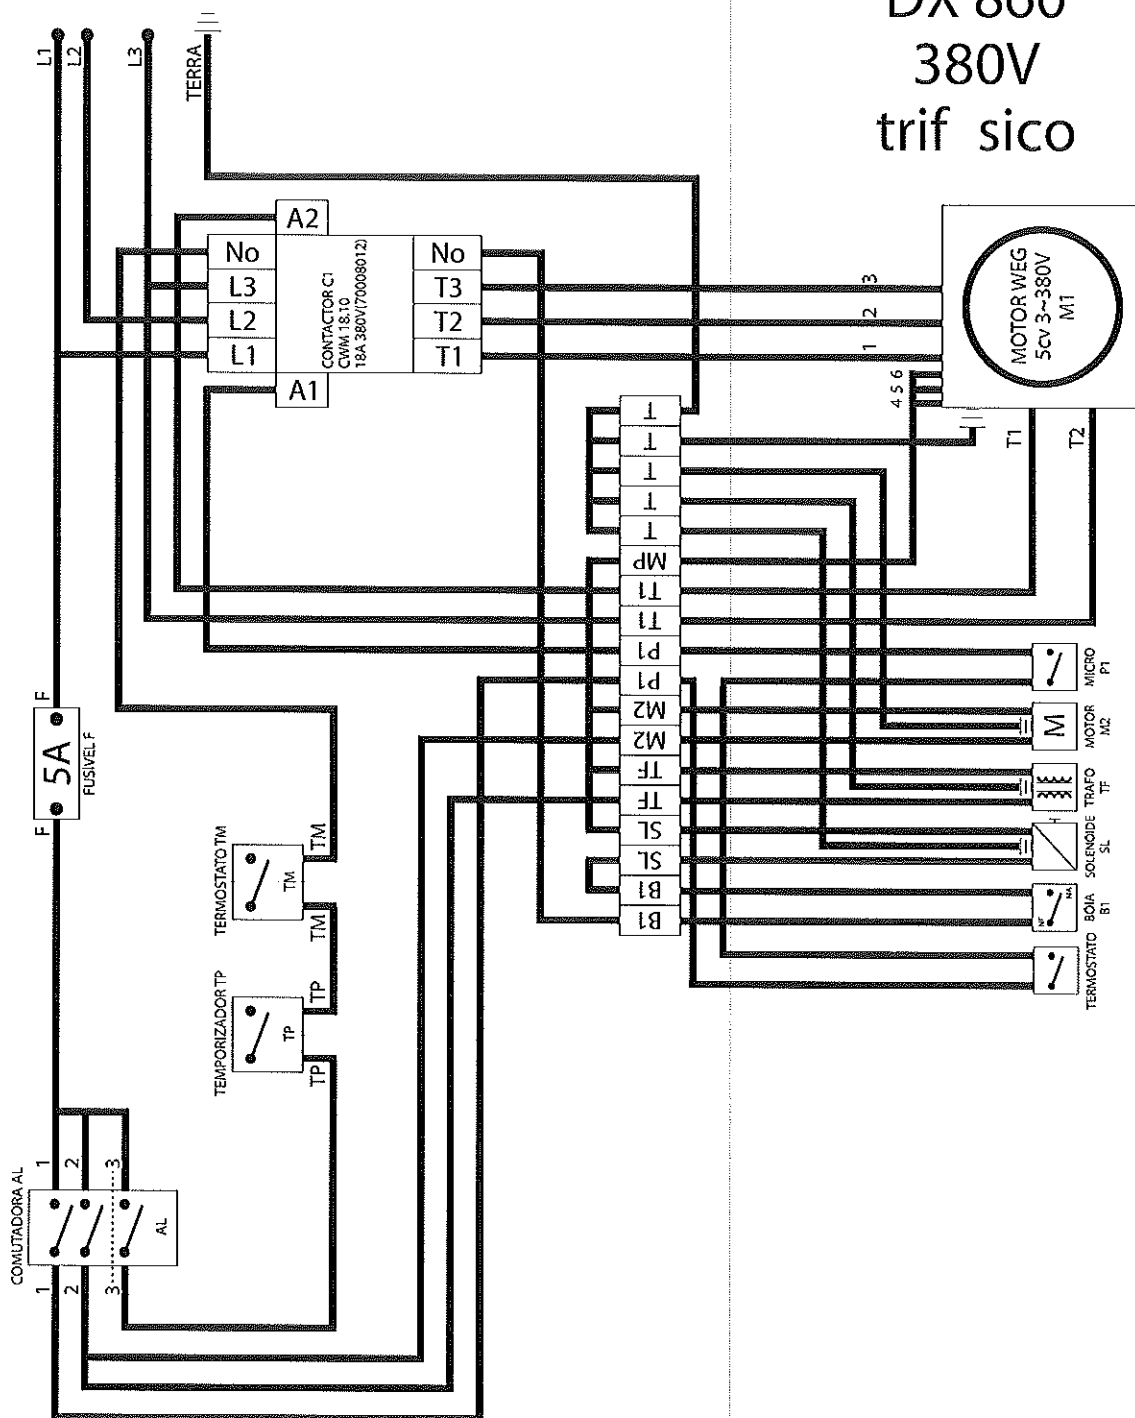

POS.	QTDE.	CÓDIGO	DESCRIÇÃO
1	1	70020013	CHASSI CPL (pos 1 a 7)
2	2	70020031	RODA 250 x 55 AMARELA
3	2	21532060	PINO TRAV CUPILHA 3/16"
5	1	60608100	RODÍZIO GIRATÓRIO
6	4		ARRUELA LISA
7	4		PARAF. SEXT
8	1	W4362500	ALÇA LAV. WAP L
9	2	70007007	PARAF. M6 X 40 CC-FC ZN
10	2	41511000	ARRUELA LISA 6,4mm ZN
11	2	14127100	PORCA SEXT M6 ZN
12	1	70008401	TANQUE COMBUSTÍVEL
13	1	70008400	TAMPA TANQUE
14	1	90010120	BÓIA COMBUSTÍVEL CPL
15	2	70006007	PASSA CABO BORR 6,5mm
16	1	70020073	TUBO ENTRADA COMBUSTÍVEL
17	1	70020074	TUBO RET. COMBUST.

**ESQUEMA ELÉTRICO**

**DX 800  
220V  
monof sico**

ESQUEMA ELÉTRICO

DX 860  
220V  
trif sico

ESQUEMA ELÉTRICO

DX 860  
380V  
trif sico