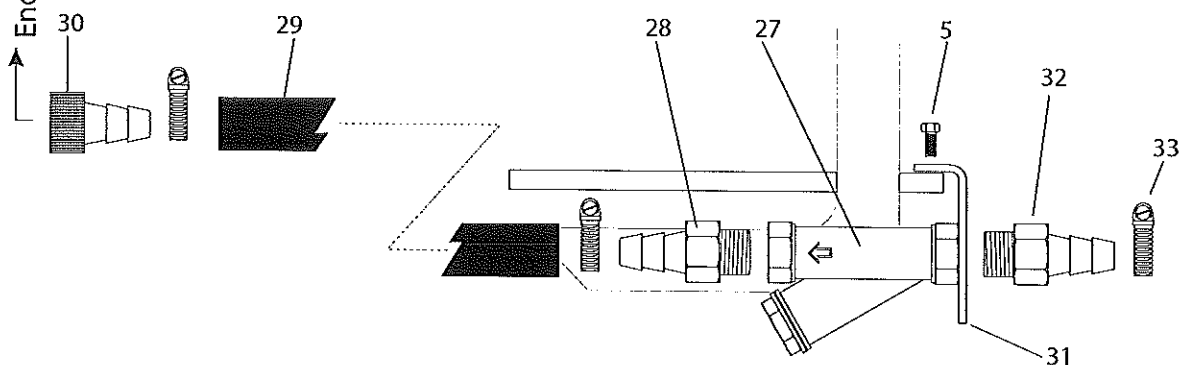

POS.	QTDE.	CÓDIGO	DESCRIÇÃO
3	1	44093000	MANGUEIRA AP 440mm
4	2	14144000	PORCA SEXT M8 ZN
5	1	70007003	PARAFUSO SEXT M6 X 16 ZN CL 8,8
6	1	70020063	CONEXÃO M12 X 1/8"
8	1	70020058	CONEXÃO ENTRADA SERPENTINA
9	1	70020080	PORCA APERTO M18
10	1	70020090	ANEL APERTO A18
13	1	66980000	TERMOSTATO
14	1	70013001	MANGUEIRA CRIST. 1/4 X 2,0mm
15	1	70000111	ESPIGÃO MANGUEIRA 3/8
16	1	64141251	FILTRO SUCC ADIT
17	1	70020060	CONEXÃO SHAMP.
18	1	13238000	ESFERA AÇO INOX 5,5mm
19	1	13239000	MOLA AÇO INOX 5,5mm
20	2	70020301	VÁLVULA DE SAÍDA AP
22	1	70020071	TUBO DE PRESSÃO / VAPOR
23	2	70020051	CONEXÃO M18 X 3/8
24	1	70020066	CONEXÃO TERMOSTATO
25	1	70000113	ESPIGÃO 3/4 ENTR.
27	1	70060010 + 70060020	CORP FILTRO Y 3/4" + ELEM. FILTRO Y 3/4"
28	1	70020064	UNIÃO UNHO 3/4"
30	1	70020065	PORCA UNHO 3/4"
31	1	70007502	SUPORTE FIXADOR FILTRO
32	1	70000112	ESPIGÃO 3/4
33	2	70000104	ABRAÇADEIRA AÇO 25-38
34	1	70008002	VÁLVULA SEGURANÇA

Encaixe na peça n° 11, página 8

Entrada de Água (Alimentação)