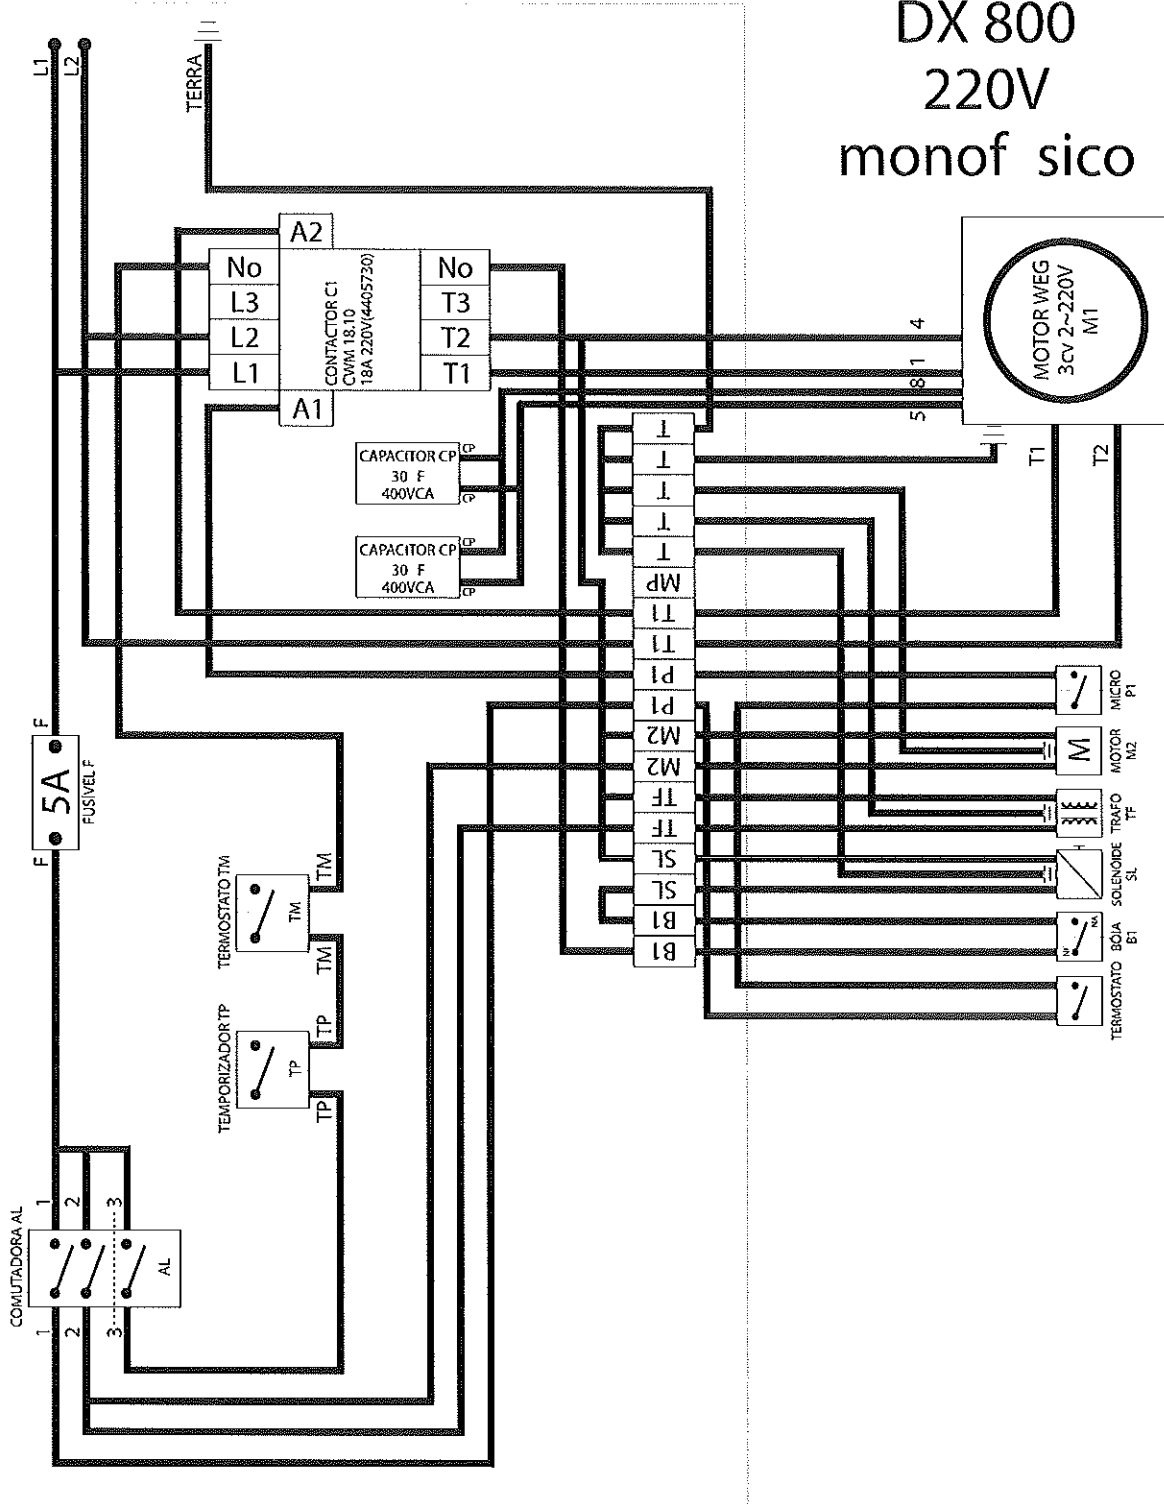

POS.	QTDE.	CÓDIGO	DESCRIÇÃO
3	1		ROLAMENTO MT
7	1	61062001	VENT MT
9	1	61062002	TAMPA VENT
11	1		CHAVETA
20	1	70006210	CAIXA MONTAGEM MOTOR CPL
*	1	42154000	MOTOR 3CV 220 M-60 C/ TERMOSTATO
*	1	42153000	MOTOR 5CV 220/380 M-60 C/ TERMOSTATO
*	1	42155000	MOTOR 5CV 440V-60 COM TERMOSTATO

ESQUEMA ELÉTRICO

**DX 800
220V
monof sico**