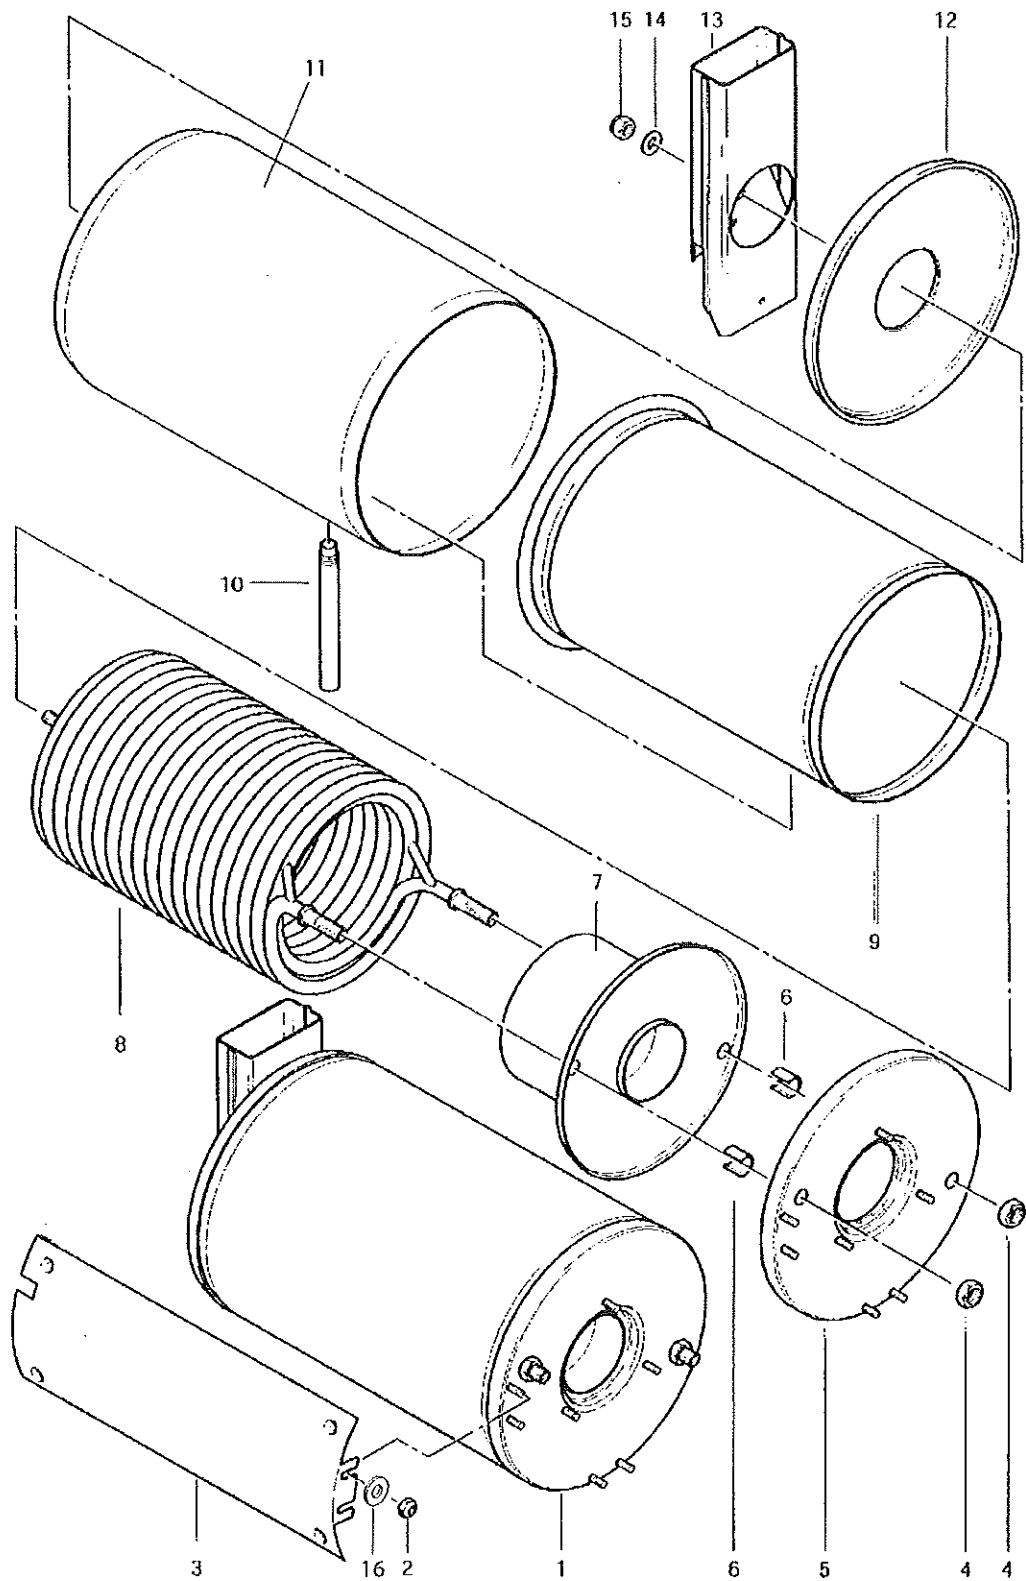

POS.	QTDE.	CÓDIGO	DESCRIÇÃO
1	1	70020014	TROCADOR DE CALOR DX CPL
11	1	49473003	PLACA FRONTAL
8	1	49473000	SERPENTINA
9	1	49473001	CARAR. COMBUSTÍVEL
11	1	49473002	CHAPA PROTEÇÃO
7	1	27000419	DIRECIONADOR DE AR TROCADOR CALOR DX
5	1	27000132	TAMPA TUBOS CAM DX