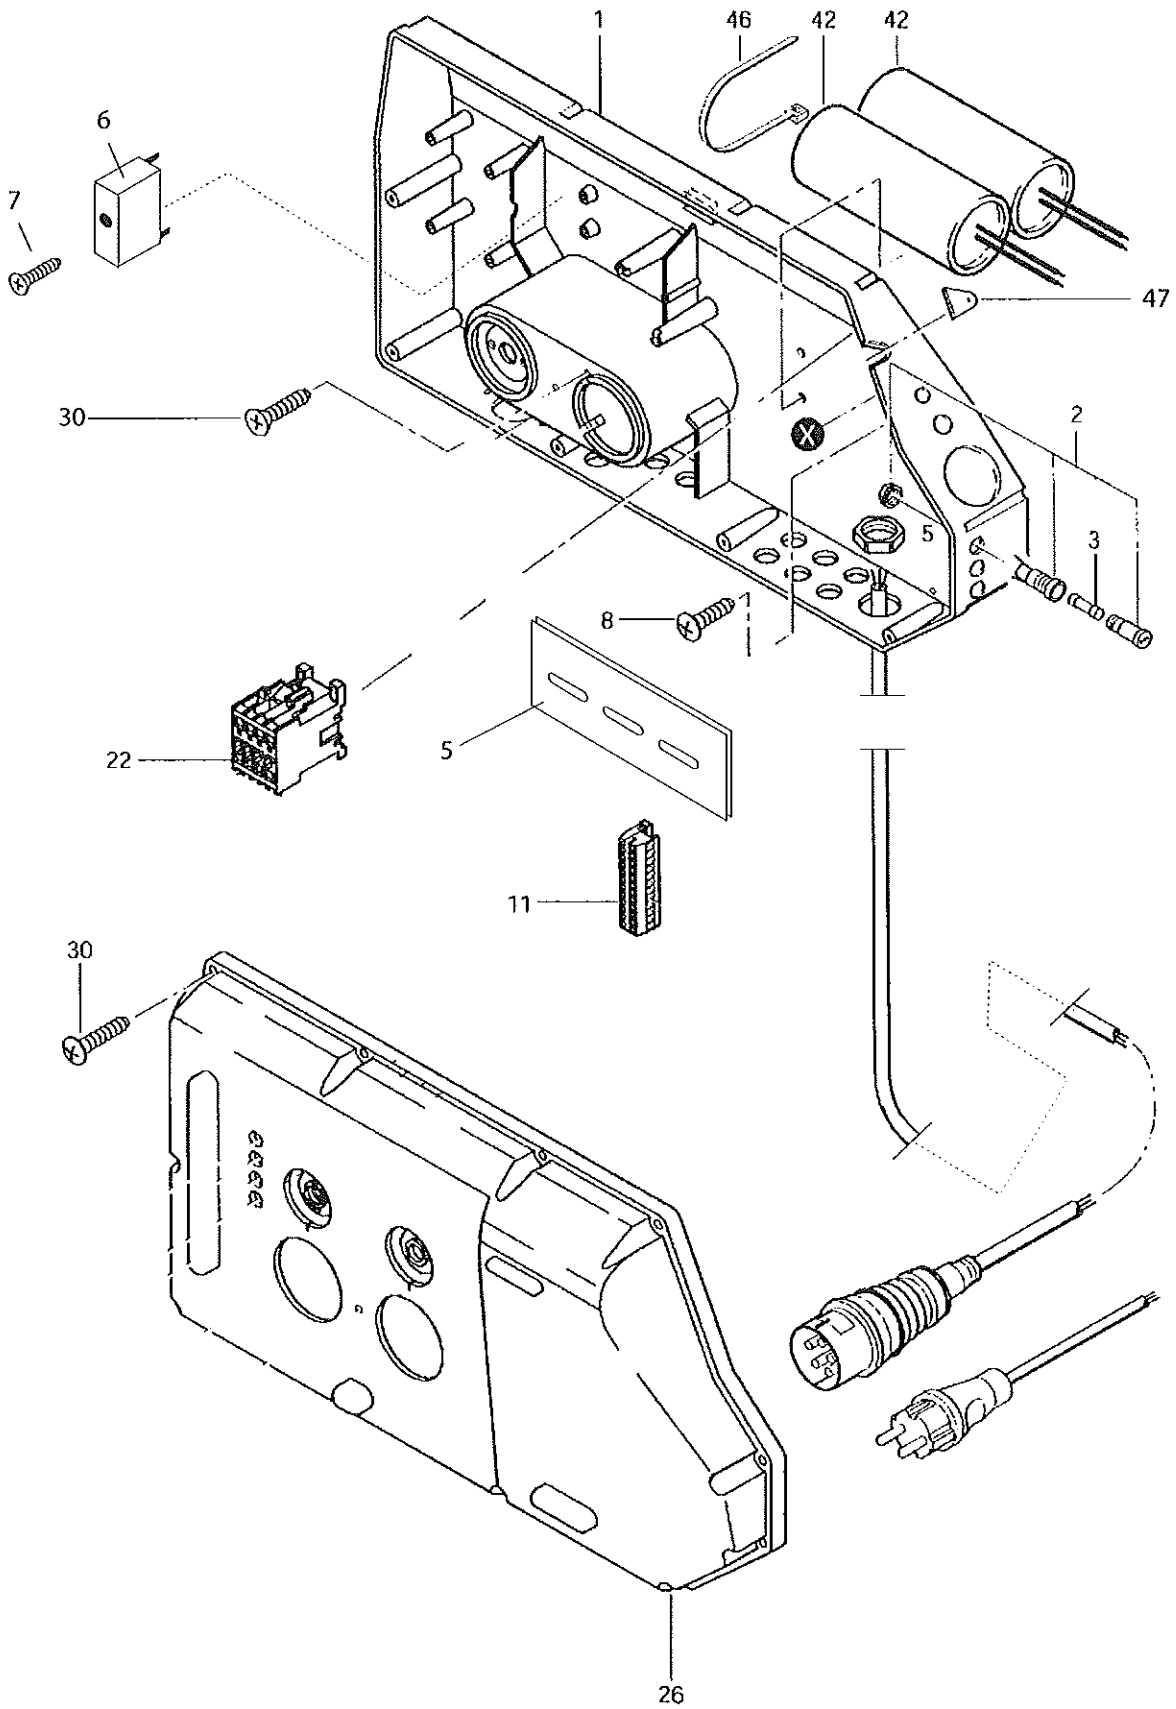

POS.	QTDE.	CÓDIGO	DESCRIÇÃO
1	1	44310000	CAIXA COMANDO
2	1	65990000	PORTA FUSÍVEL SC
3	1	55090000	FUSÍVEL 6,3A SC
5	2	70006300	TRILHO FIXADOR CONTADOR
6	1	70008300	TEMPORIZADOR 5 SEG
7	1	70007020	PARAFUSO AA 5 X 35 CP-FC ZN
8	1	70007021	PARAFUSO PP 5 X 16 CP-FC ZN
11	1	70006200	CONECTOR BORNE 12 AWG
22	1	70008012	CONTADOR CWM 18.10 380V/50-60
22	1	44057300	CONTADOR CWM 18.10 220V/50-60
26	1	44309000	TAMPA CAIXA COMANDO
30	1	70007021	PARAFUSO PP 5 X 16 CP-FC ZN
42	1	43035011	CAPACITOR 30MF 400 VCA 50/60 HZ L
46	1	70000102	ABRAÇADEIRA NYL T 80m 277mm
47	1	46781000	VEDAÇÃO TERMOSTATO