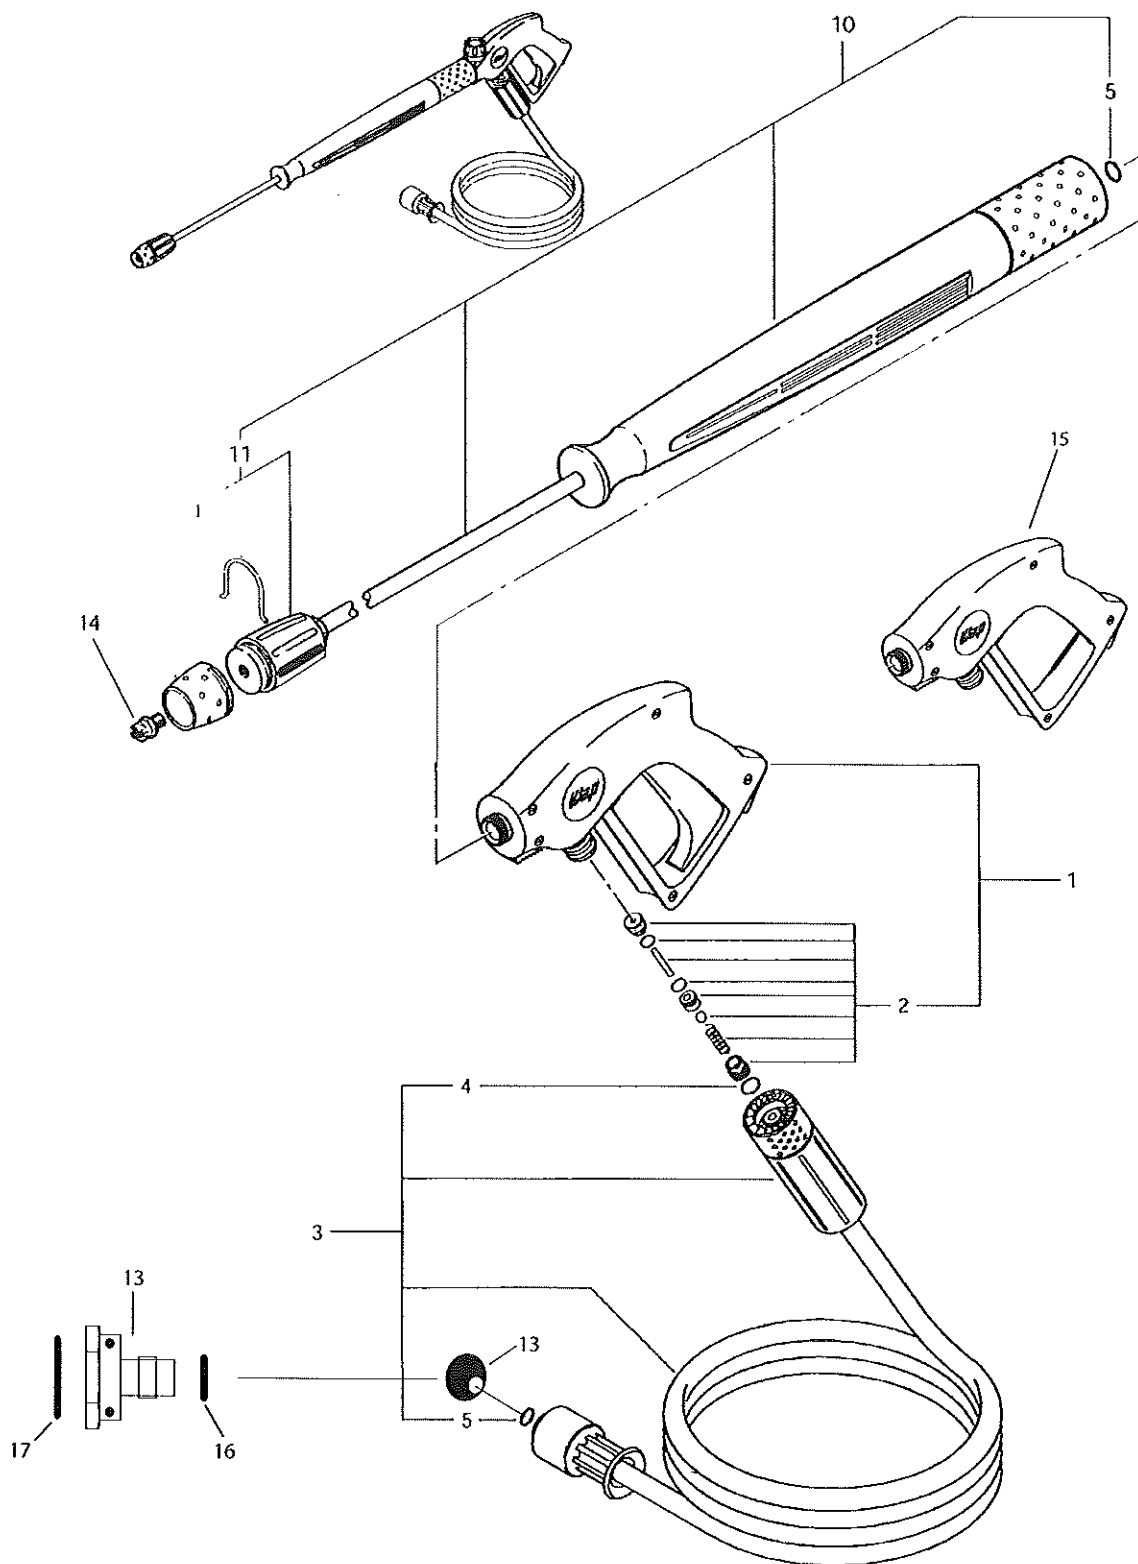

POS.	QTDE.	CÓDIGO	DESCRIÇÃO
1	1	61035000	PISTOLA L
2	1	61041000	KIT VEDAÇÃO PISTOLA
3	1	61115000	MANG AP 1/4 L/DX 10M CPL
		61115020	MANG AP 1/4 L/DX 20M CPL
		61115030	MANG AP 1/4 L/DX 30M CPL
4	1	61490000	O RING 9,3 X 1,4
5	1	49587000	O RING 20,35 X 1,78
10	1	61114000	LANÇA 950mm CPL
11	1	61037000	BICO VARIOJET
13	1	70020053	VENTURI L-2200/DX D-2,4/1,7
14	1		Ver tabela abaixo:
16	1	30010603	O-RING 8 X 2 - 70SHA
17	1	43445000	O-RING 14 X 2 - 70SHA

TABELA DE BICOS DE ALTA PRESSÃO

78130004 - 25045 1/8 MEG

- DX 860 380/50

78130000 - 2505 1/8 MEG

- L 2200 TST 380/50

- L2200 EKO 380/50

- DX860 220/60

- DX860 380/60

- DX860 440/60

78130001 - 2506 1/8 MEG

- L2000 TST 220/50 MONO

- L2200 TST 220/50

- L2200 TST 380/60

- L2200 TST 440/60

- L2200 EKO 220/60

- L2200 EKO 380/60

- L2200 EKO 440/60

- L2200 EKO POLIGON 220/60

- DX800W 220/60 MONO

- DX800W 220/60 ESPANHOL MONO

78130005 - 2508 1/8 MEG

- L2000 TST 220/60 MONO

- L2000 EKO 220/60 MONO

78130003 - 2510 1/8 MEG

- L2000 TST 115/60 MONO