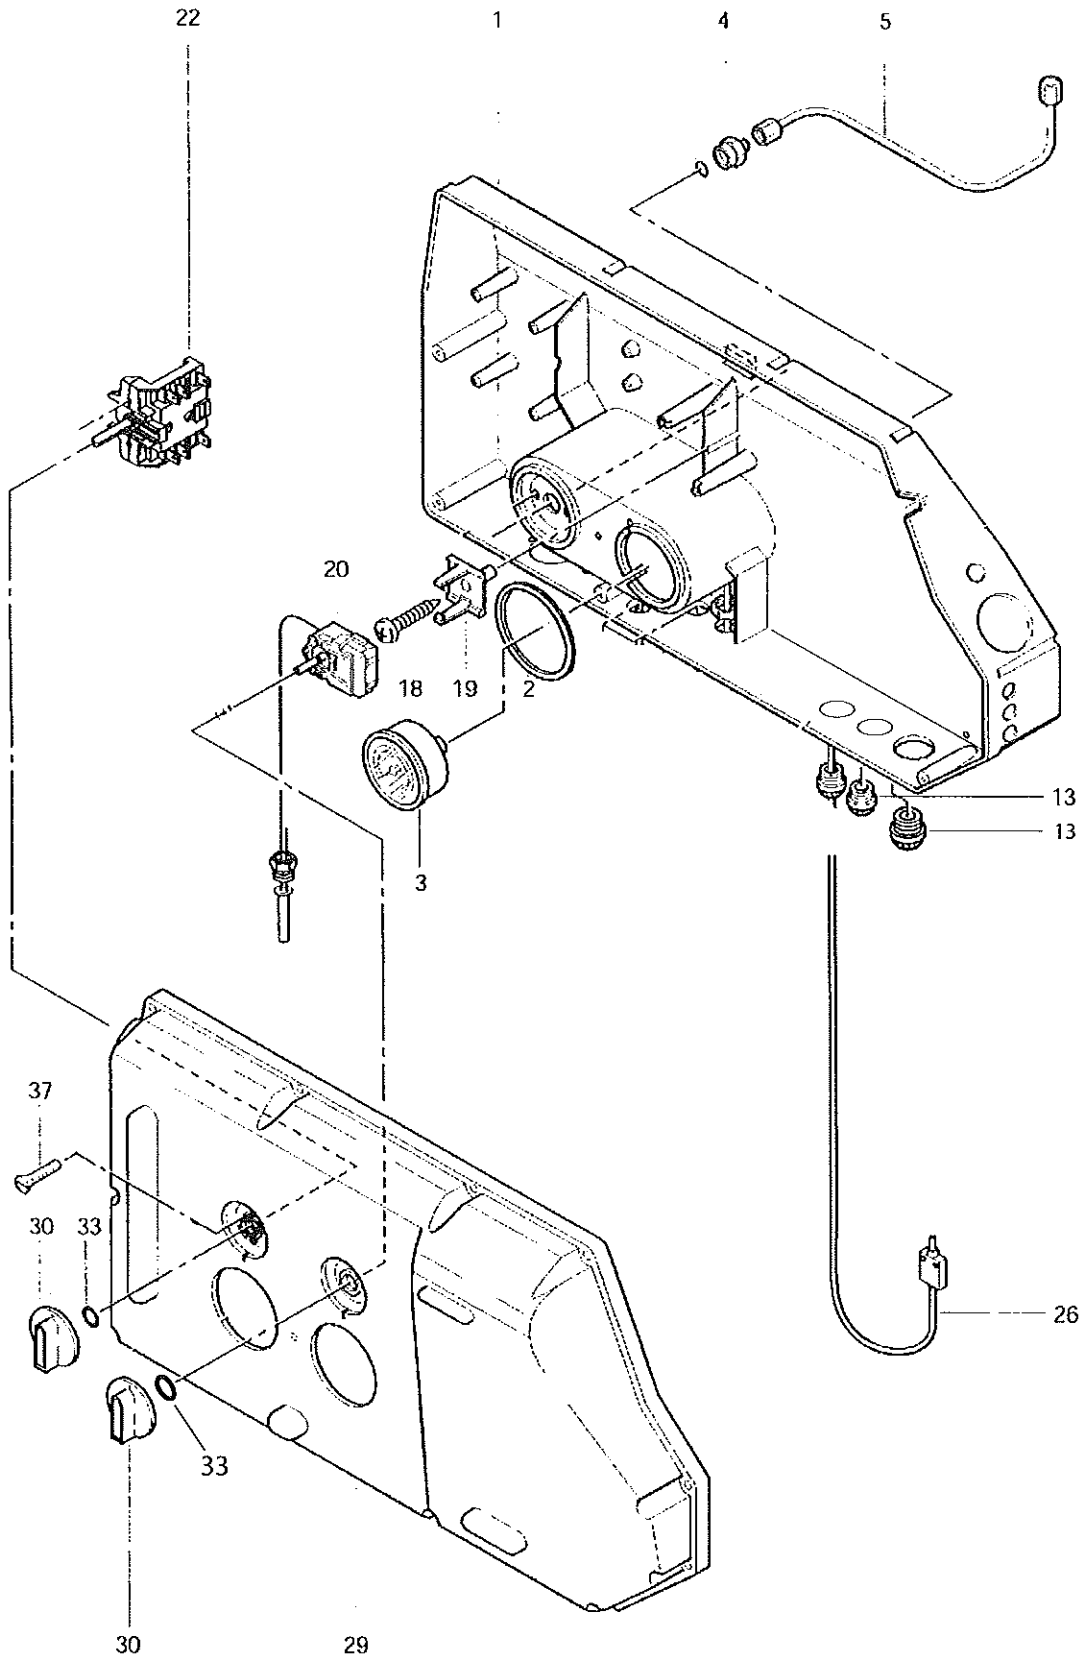

POS.	QTDE.	CÓDIGO	DESCRIÇÃO
1	1	44310000	CAIXA COMANDO
2	1	50896000	JUNTA BORR ESP D4mm
3	1	47135000	MANÔMETRO 0-250 R1/4"
4	1	70020063	CONEXÃO M12 X 1/8"
5	1	70020072	TUBO DO MANÔMETRO
13	2	70006002	PRENSA CABO PG 13,5
18	1	70007020	PARAFUSO AA 5 X 35 CP-FC ZN
19	1	43622000	SUORTE TERMOSTATO SC
20	1	66980000	TERMOSTATO
22	1	28877000	CHAVE COMUTADORA
26	1	62546000	TERM. FIM CURSO
29	1	44309000	TAMPA CAIXA COMANDO
30	2	24360600	BOTÃO ACIONAMENTO
33	2	20100588	O-RING 9,19 X 2,62
37	1	70007011	PARAFUSO M4 X 10 CC-FC ZN