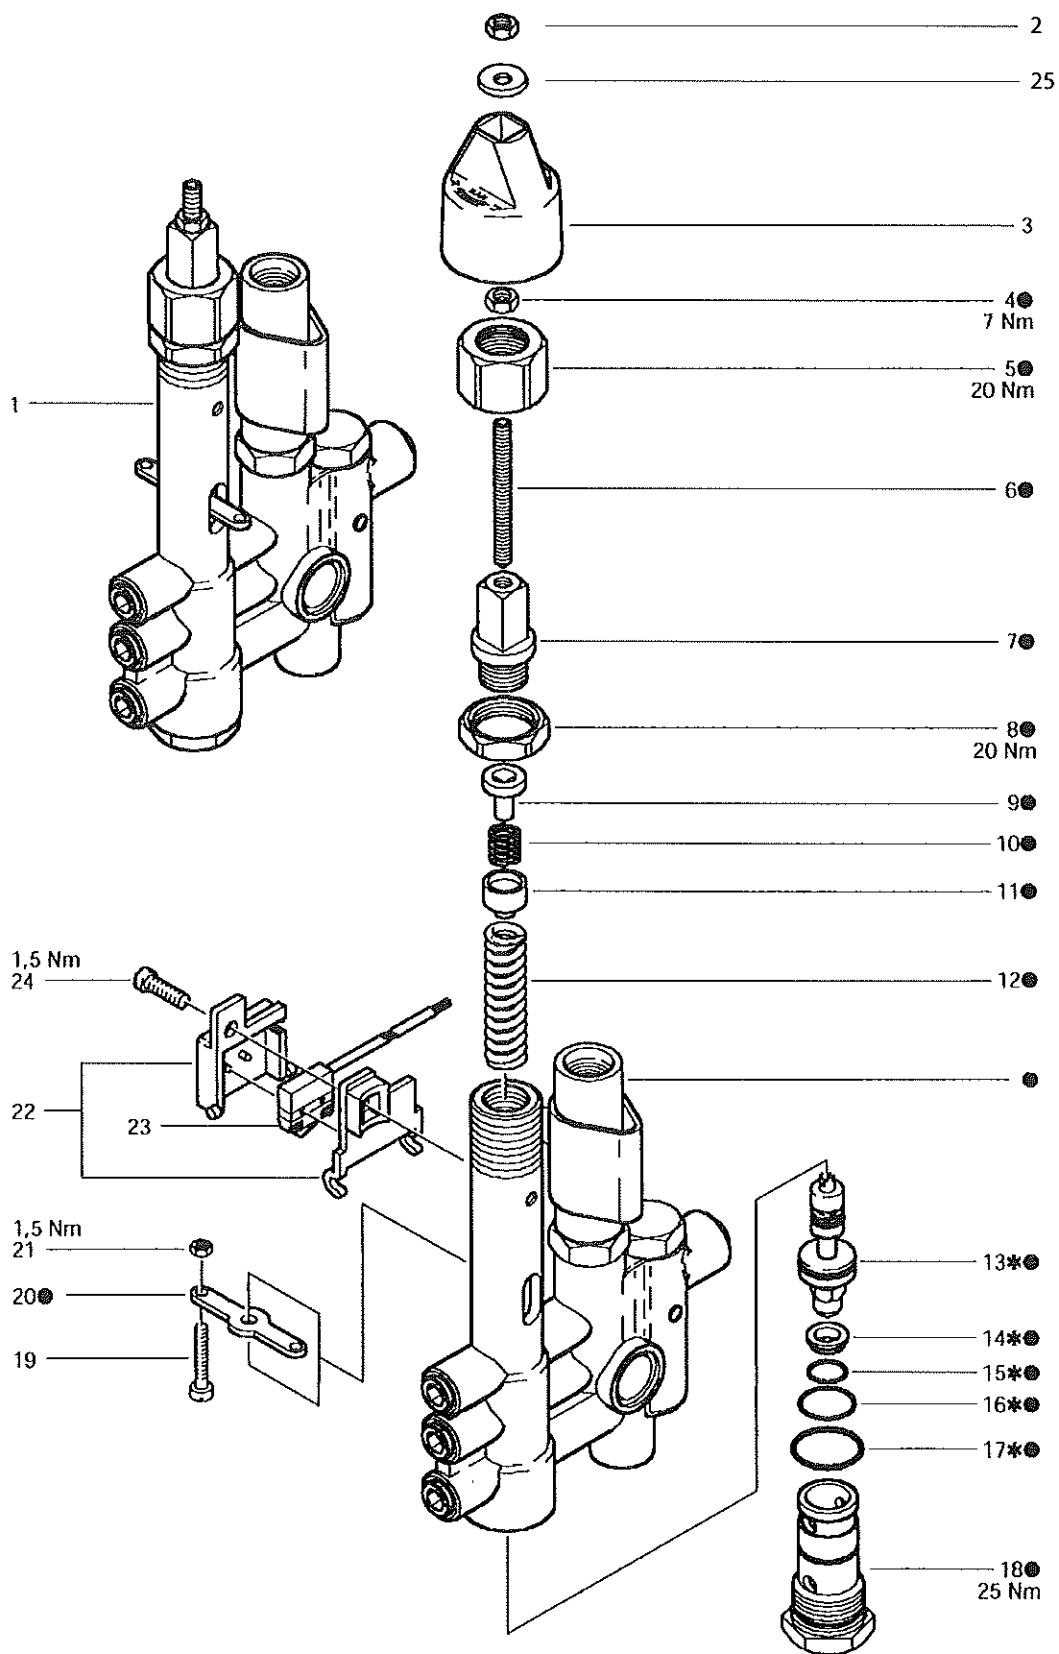

POS.	QTDE.	CÓDIGO	DESCRIÇÃO
1	1	64169000	VÁLVULA REGULADORA DE PRESSÃO
2	1	14127100	PORCA SEXT M6 ZN
3	1	70011001	TAMPA PR REGULADORA DE PRESSÃO
5	1	62710000	PORCA APERT M24 X 1,5 X 21
6	1	62711000	PARF. REG. M6 X 60 ALLEN SC
7	1	62712000	GUIA REG M16 X 1 X 9
8	1	62696000	CONTRA PORC M24 X 1,5 X 21
9	1	62695000	SUPORT MOLA SUPERIOR
10	1	62713000	MOLA PQ BPS
11	1	62694000	SUPORT MOLA INFERIOR
12	1	40972000	MOLA GRAND BPS
13	1	62721000	PISTÃO GUIA VALV L
14	1	62708000	ASSENTO VÁLVULA
15	1	12256000	O-RING 11 X 1,5
16	1	92530000	O-RING 17,0 X 1,5
17	1	32091000	O-RING 21,0 X 2,0
18	1	62709000	PARF OCO M24 X 1,5
19	1	70007019	PARF M4 X 20 CP-FC ZN
20	1	62717000	ALAV ACION MICRO BPS
21	1	12138000	PORCA SEXT M4
22	1	62410100	SUPORTE MICRO
23	1	62546000	TERM FIM CURSO
24	1	14704000	PARF M5 X 15 CP-FC ZN
25	1	41511000	ARRUELA LISA 6,4mm ZN