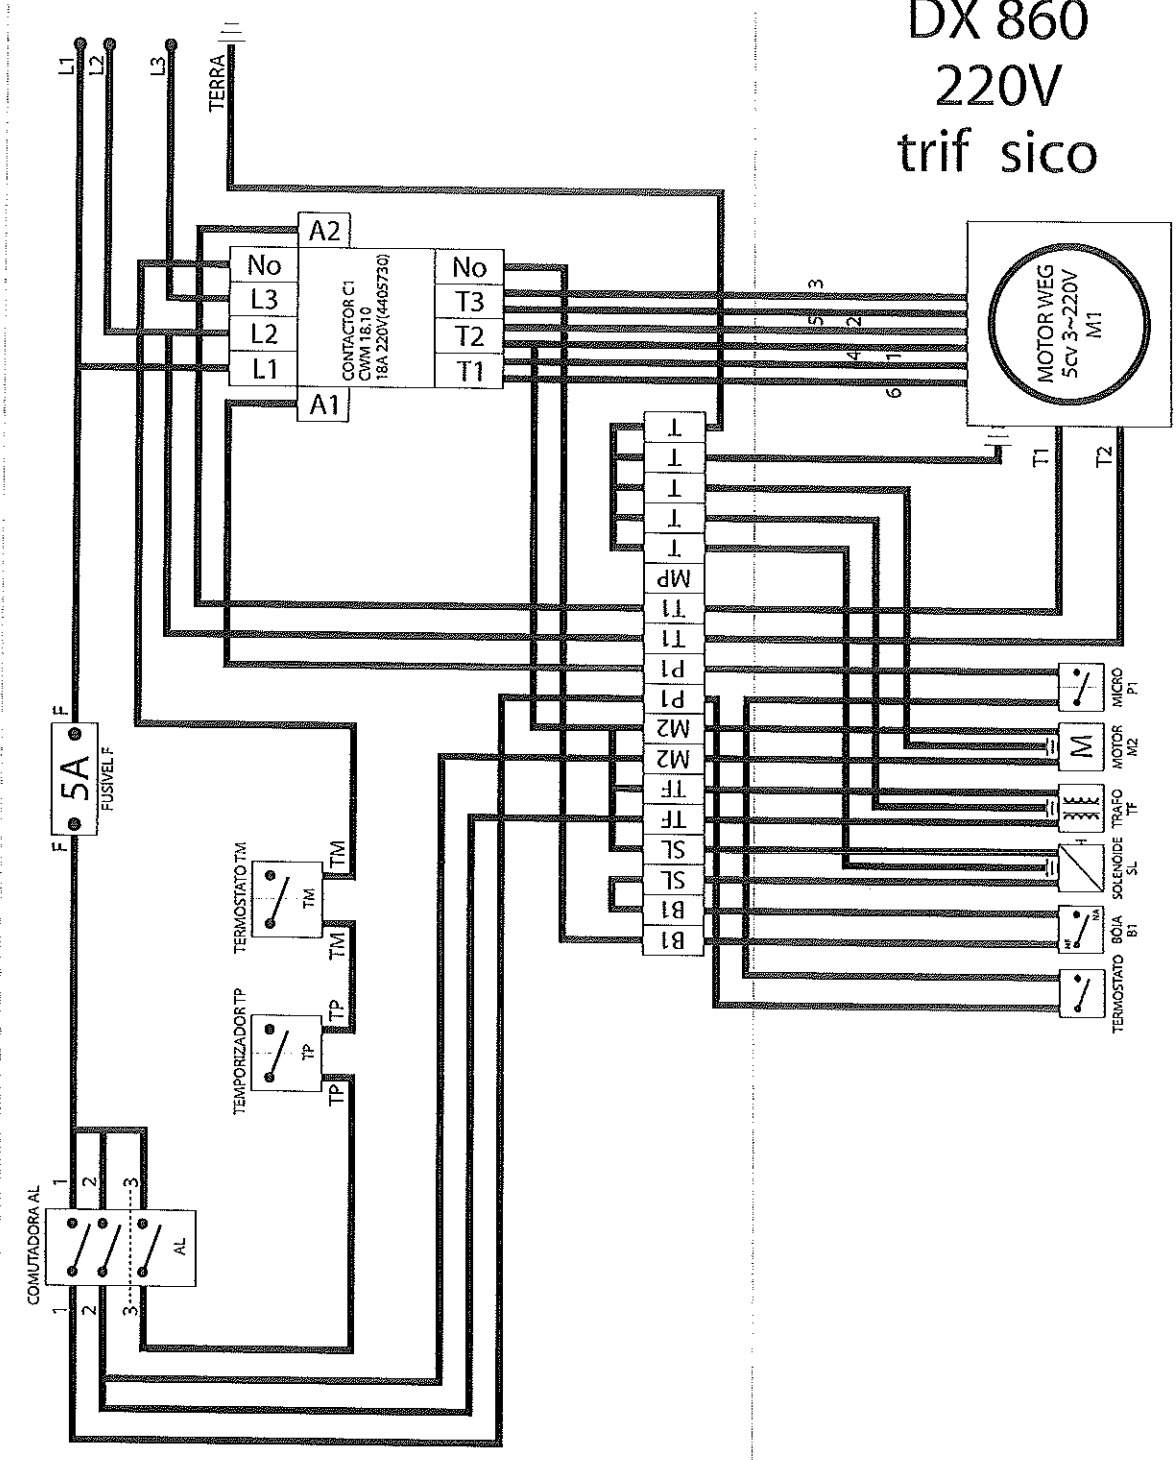

ESQUEMA ELÉTRICO

DX 860
220V
trif sico