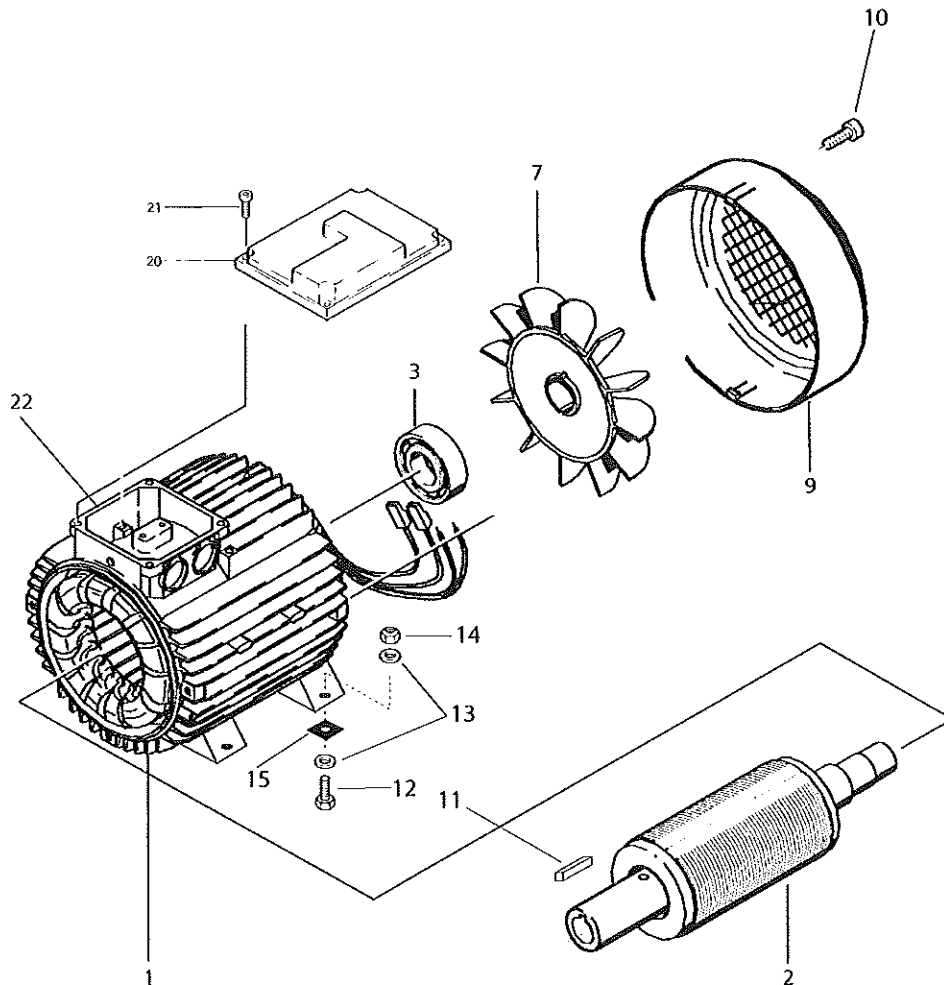

POS.	QTDE.	CÓDIGO	DESCRIÇÃO
3	1		ROLAMENTO MT
7	1	61062001	VENT MT
9	1	61062002	TAMPA VENT
11	1		CHAVETA
20	1	70006210	CAIXA MONTAGEM MOTOR CPL
*	1	42154000	MOTOR 3CV 220 M-60 C/ TERMOSTATO
*	1	42153000	MOTOR 5CV 220/380 M-60 C/ TERMOSTATO
*	1	42155000	MOTOR 5CV 440V-60 COM TERMOSTATO