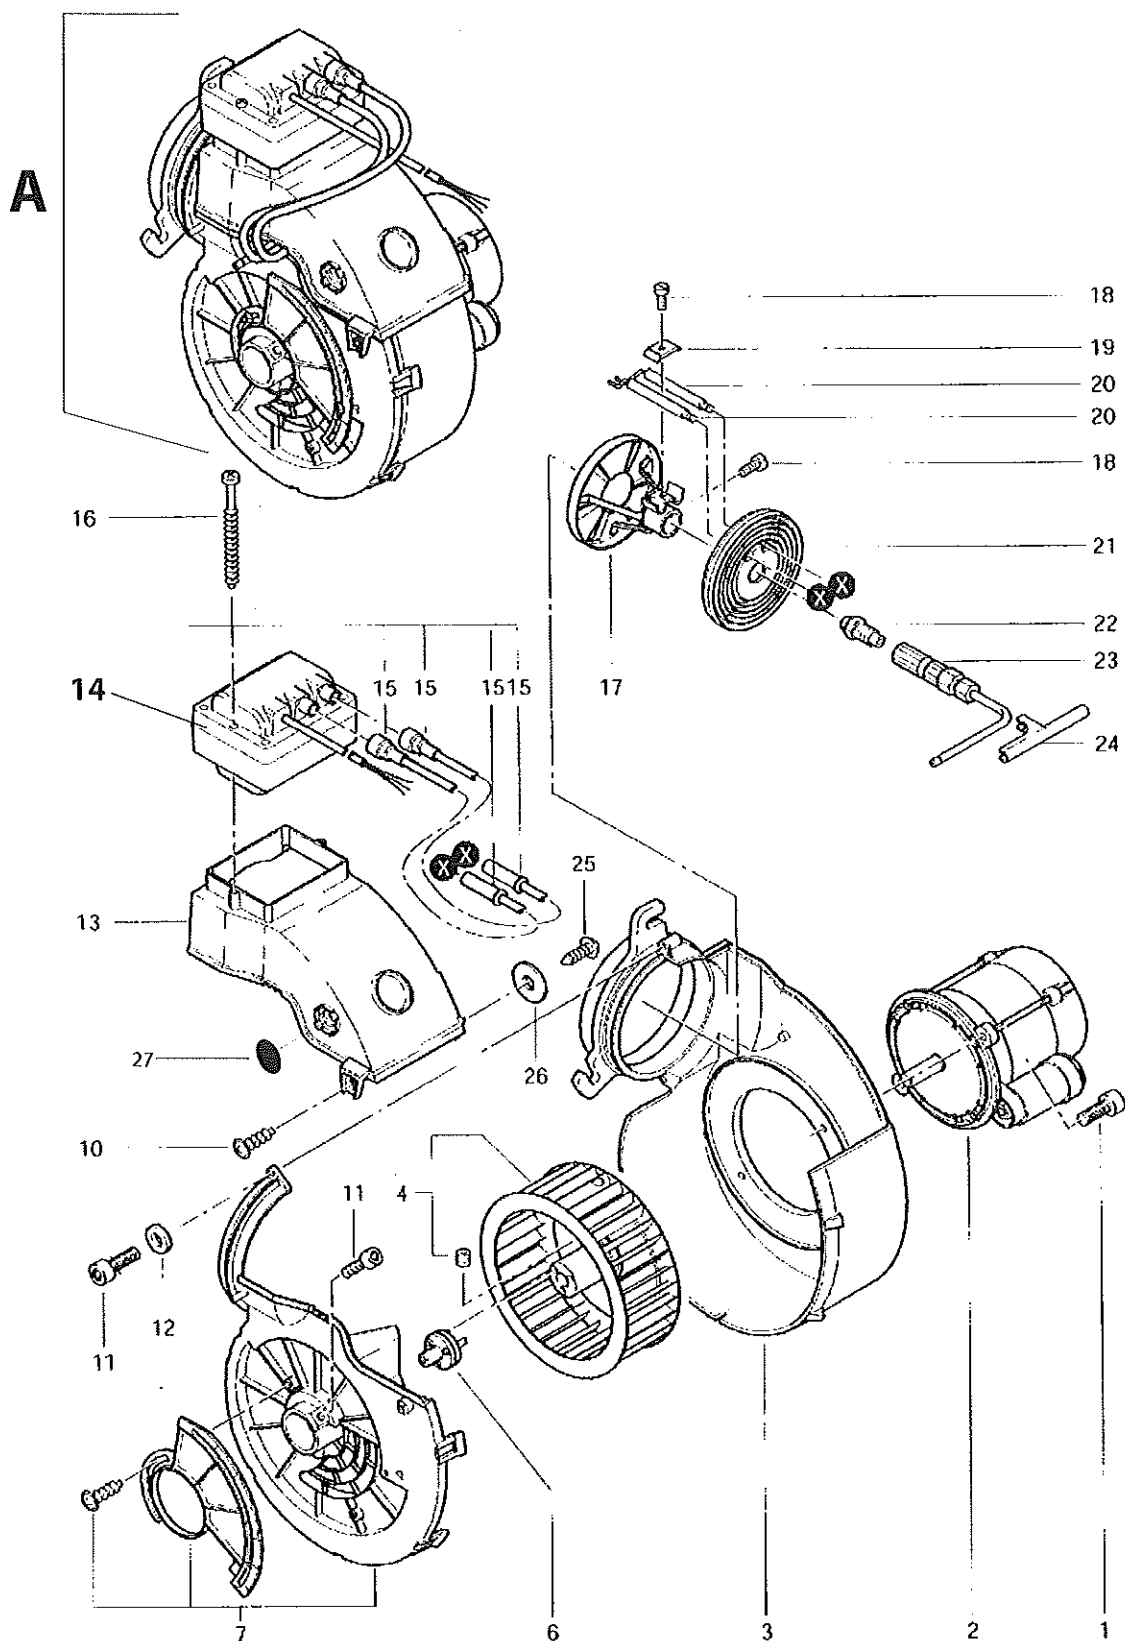

QUEIMADOR PALMEL DE PLÁSTICO

POS.	QTD.	CÓDIGO	DESCRIÇÃO
A	1	64168000	QUEIMADOR DX CPL
2	1	60792000	MT QUEIMADOR DX 220/60
3	1	60290000	CARC QUEIMADOR
4	1	60793000	VENT QUEIMADOR
6	1	62050000	ACPL - BBA COBUST
7	1	60552000	REGUL FLUX AR QUEIMADOR + TAMPA REGUL FLUXO AR
13	1	63059000	SUPTE FIX TRANSF IGNIC
14	1	44074200	TRANSF 220/60
15	2	61447000	CABO IGNIC CPL
17	1	60591000	REDUT CHAMA QUEIM
20	2	48940000	ELETRD IGNIC SC
21	1	62589000	DISC DEFLET QUEIM
22	1	61659000	BICO COMB 1,25 X 45 GR
27	1	70006004	TAMPÃO QUEIMADOR