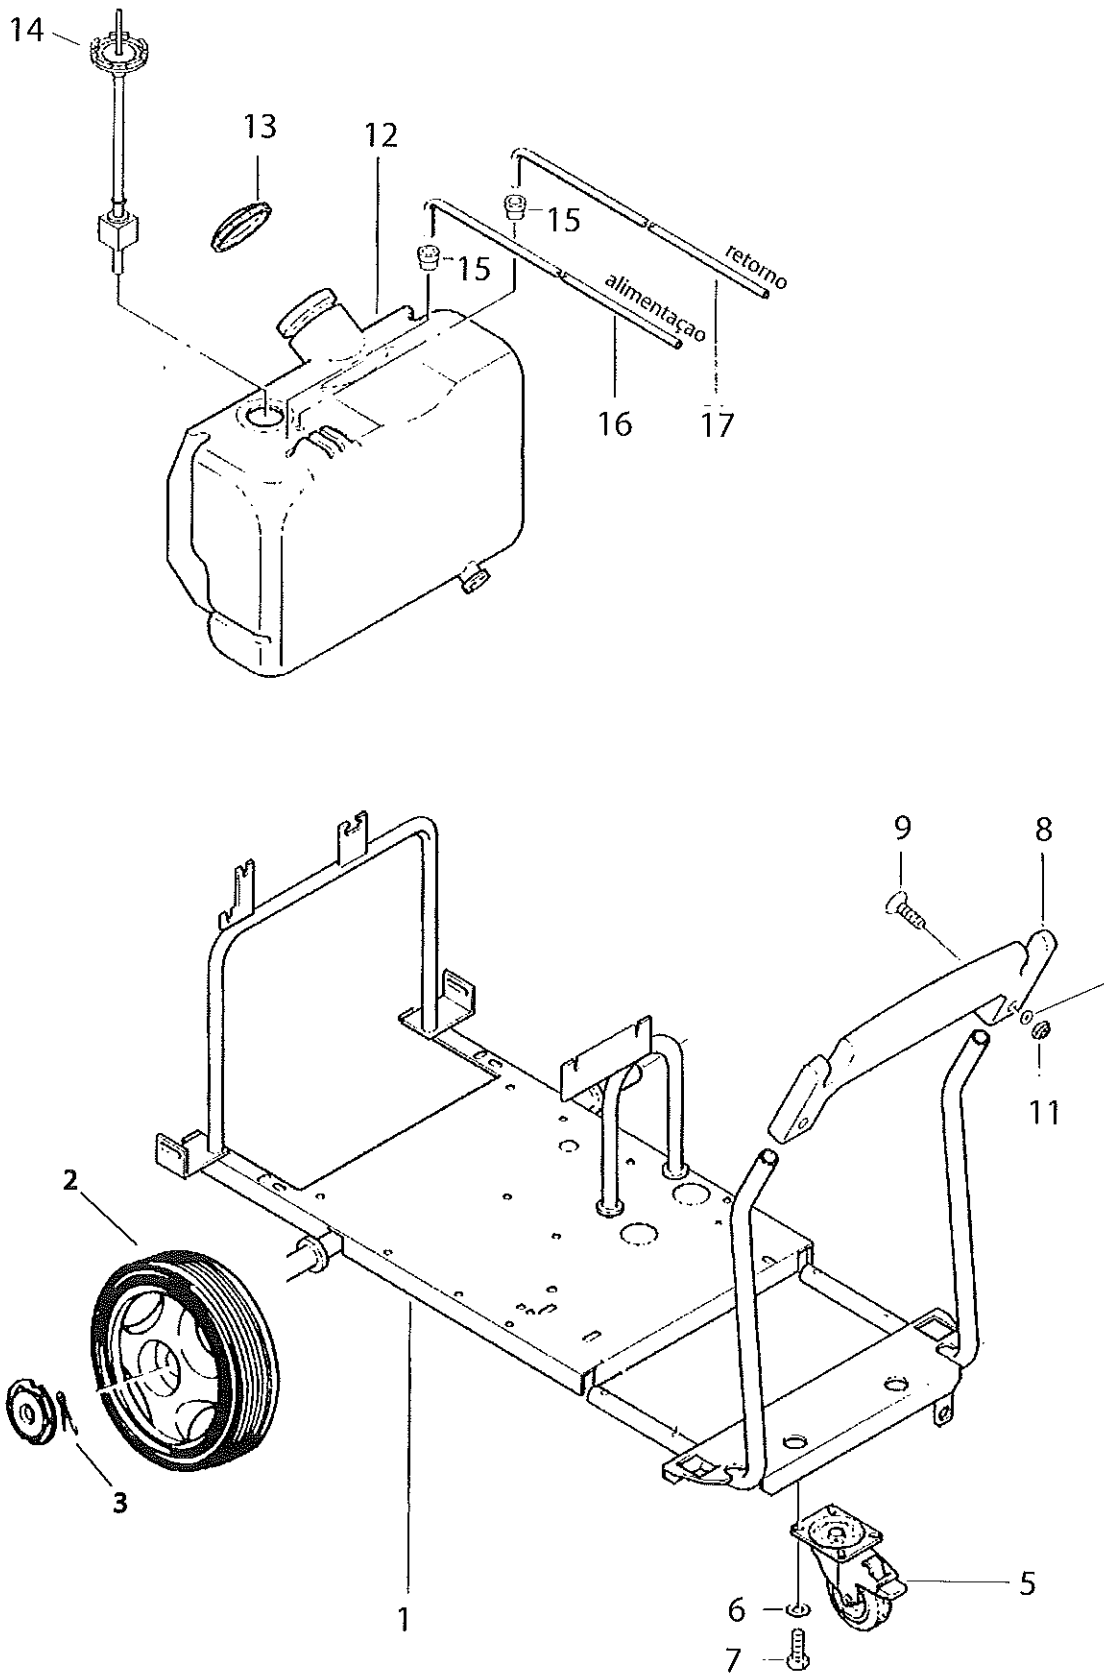

POS.	QTDE.	CÓDIGO	DESCRIÇÃO
1	1	70020013	CHASSI CPL (pos 1 a 7)
2	2	70020031	RODA 250 x 55 AMARELA
3	2	21532060	PINO TRAV CUPILHA 3/16"
5	1	60608100	RODÍZIO GIRATÓRIO
6	4		ARRUELA LISA
7	4		PARAF. SEXT
8	1	W4362500	ALÇA LAV. WAP L
9	2	70007007	PARAF. M6 X 40 CC-FC ZN
10	2	41511000	ARRUELA LISA 6,4mm ZN
11	2	14127100	PORCA SEXT M6 ZN
12	1	70008401	TANQUE COMBUSTÍVEL
13	1	70008400	TAMPA TANQUE
14	1	90010120	BÓIA COMBUSTÍVEL CPL
15	2	70006007	PASSA CABO BORR 6,5mm
16	1	70020073	TUBO ENTRADA COMBUSTÍVEL
17	1	70020074	TUBO RET. COMBUST.