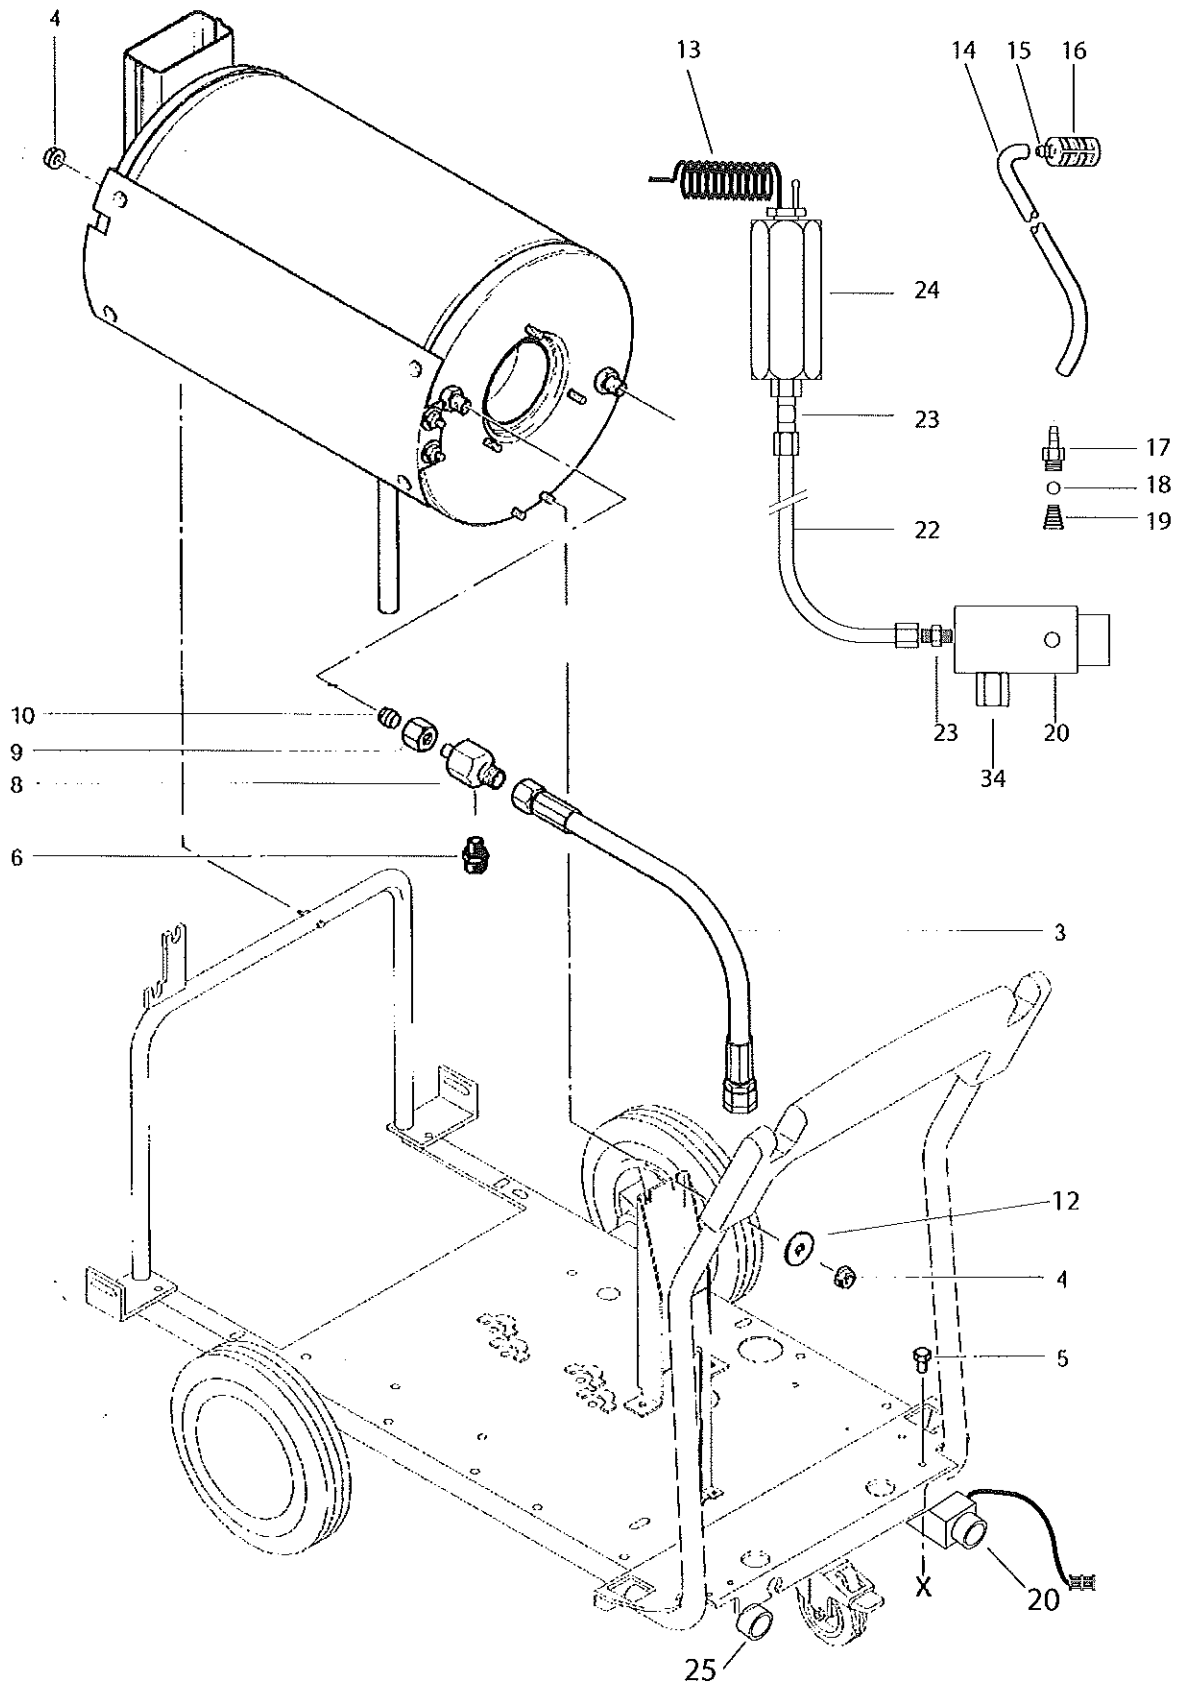

POS.	QTDE.	CÓDIGO	DESCRIÇÃO
1	1	70020013	CHASSI CPL (pos 1 a 7)
2	2	70020031	RODA 250 x 55 AMARELA
3	2	21532060	PINO TRAV CUPILHA 3/16"
5	1	60608100	RODÍZIO GIRATÓRIO
6	4		ARRUELA LISA
7	4		PARAF. SEXT
8	1	W4362500	ALÇA LAV. WAP L
9	2	70007007	PARAF. M6 X 40 CC-FC ZN
10	2	41511000	ARRUELA LISA 6,4mm ZN
11	2	14127100	PORCA SEXT M6 ZN
12	1	70008401	TANQUE COMBUSTÍVEL
13	1	70008400	TAMPA TANQUE
14	1	90010120	BÓIA COMBUSTÍVEL CPL
15	2	70006007	PASSA CABO BORR 6,5mm
16	1	70020073	TUBO ENTRADA COMBUSTÍVEL
17	1	70020074	TUBO RET. COMBUST.

POS.	QTDE.	CÓDIGO	DESCRIÇÃO
3	1	44093000	MANGUEIRA AP 440mm
4	2	14144000	PORCA SEXT M8 ZN
5	1	70007003	PARAFUSO SEXT M6 X 16 ZN CL 8,8
6	1	70020063	CONEXÃO M12 X 1/8"
8	1	70020058	CONEXÃO ENTRADA SERPENTINA
9	1	70020080	PORCA APERTO M18
10	1	70020090	ANEL APERTO A18
13	1	66980000	TERMOSTATO
14	1	70013001	MANGUEIRA CRIST. 1/4 X 2,0mm
15	1	70000111	ESPIGÃO MANGUEIRA 3/8
16	1	64141251	FILTRO SUCC ADIT
17	1	70020060	CONEXÃO SHAMP.
18	1	13238000	ESFERA AÇO INOX 5,5mm
19	1	13239000	MOLA AÇO INOX 5,5mm
20	2	70020301	VÁLVULA DE SAÍDA AP
22	1	70020071	TUBO DE PRESSÃO / VAPOR
23	2	70020051	CONEXÃO M18 X 3/8
24	1	70020066	CONEXÃO TERMOSTATO
25	1	70000113	ESPIGÃO 3/4 ENTR.
27	1	70060010 + 70060020	CORP FILTRO Y 3/4" + ELEM. FILTRO Y 3/4"
28	1	70020064	UNIÃO UNHO 3/4"
30	1	70020065	PORCA UNHO 3/4"
31	1	70007502	SUPORTE FIXADOR FILTRO
32	1	70000112	ESPIGÃO 3/4
33	2	70000104	ABRAÇADEIRA AÇO 25-38
34	1	70008002	VÁLVULA SEGURANÇA