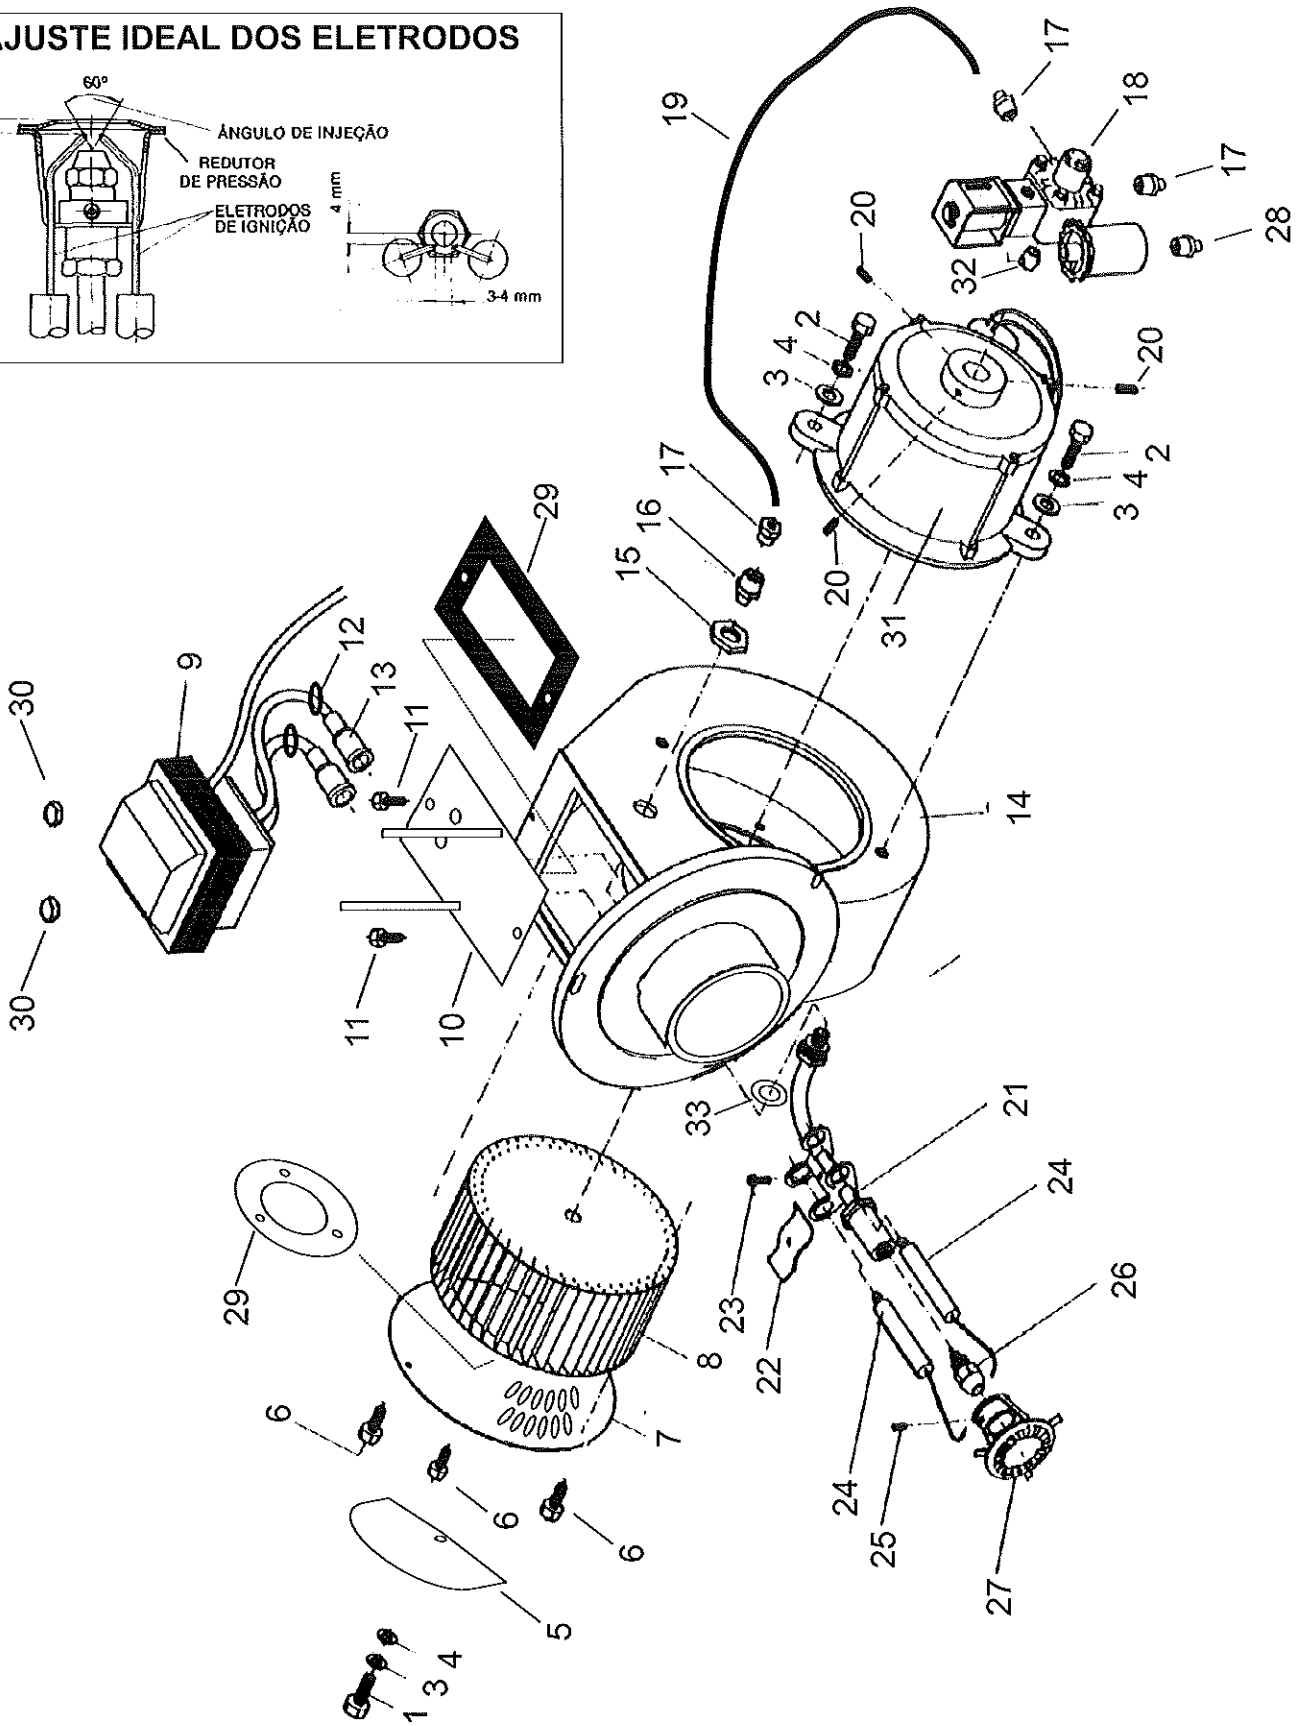

AJUSTE IDEAL DOS ELETRODOS

POS.	QTDE.	CÓDIGO	DESCRIÇÃO
1	1	70007008	PARAFUSO SEXT M8x16 ZN CL 8.8
2	2	70007009	PARAFUSO SEXT M8x25 ZN CL 8.8
3	3	50186000	ARRUELA LISA M8 DIN-125 ZN
4	3	70001008	ARRUELA PRESSÃO 8mm ZN
5	1	27000861	REGULADOR DE AR QUEIMADOR DX
6	3	43021000	PARAFUSO AA 4,8x13 CP-FC ZN
7	1	27000860	TAMPA QUEIMADOR DX
8	1	70003003	VENTOINHA QUEIMADOR DX NACIONAL
9	1	44074200	TRANSFORMADOR 220V/60Hz DX
10	1	27000862	CHAPA BASE TRAFÓ
11	2	70007016	PARAFUSO M5x10 CP-FC ZN
12	2	70005008	PASSA CABO BORRACHA 6,5mm NACIONAL
13	2	61447000	CABO IGNIÇÃO DX CPL
14	1	70020170	CARCAÇA QUEIMADOR DX NACIONAL
15	1	27000135	PORCA SEXTAVADA M18x1,5mm BAIXA
16	1	70020224	CONEXÃO M10x1/8 MAC/BOMBA
17	3	70020220	CONEXÃO ENGATE RÁPIDO 1/8x6
18	1	70003000	BOMBA COMBUSTÍVEL WAP
19	1	70020222	TUBO FLUIDO 350x6mm
20	3	70020226	PARAFUSO ALLEN SC M5x12 ZN
21	1	21707171	TUBO DO MAÇARICO CPL
22	1	21060050	ABRACADEIRA ELETRODOS QUEIM DX NACIONAL
23	1	70020227	PARAFUSO ALLEN C/ CABEÇA M4x10 ZN
24	2	70020225	ELETRODO IGNIÇÃO K 13
25	1	50172000	PARAFUSO ALLEN SC M6x10 FOSF PRETO
26	1	44077201	BICO COMBUSTÍVEL 1,25x60
27	1	21569003	REDUTOR DE CHAMA QUEIM DX NACIONAL
28	1	70020063	CONEXÃO M12x1/8"
29	2	70020230	ESPUMA ADESIVA UMA FACE ADESIVA PRETA
30	2	12138001	PORCA SEXTAVADA M5 ZN
31	1	70020089	MOTOR QUEIMADOR DX NACIONAL
32	1	70020229	ACOPLAMENTO BOMBA COMBUSTÍVEL DX NACIONAL
33	1	70007048	ARRUELA LISA 3/4" ZN