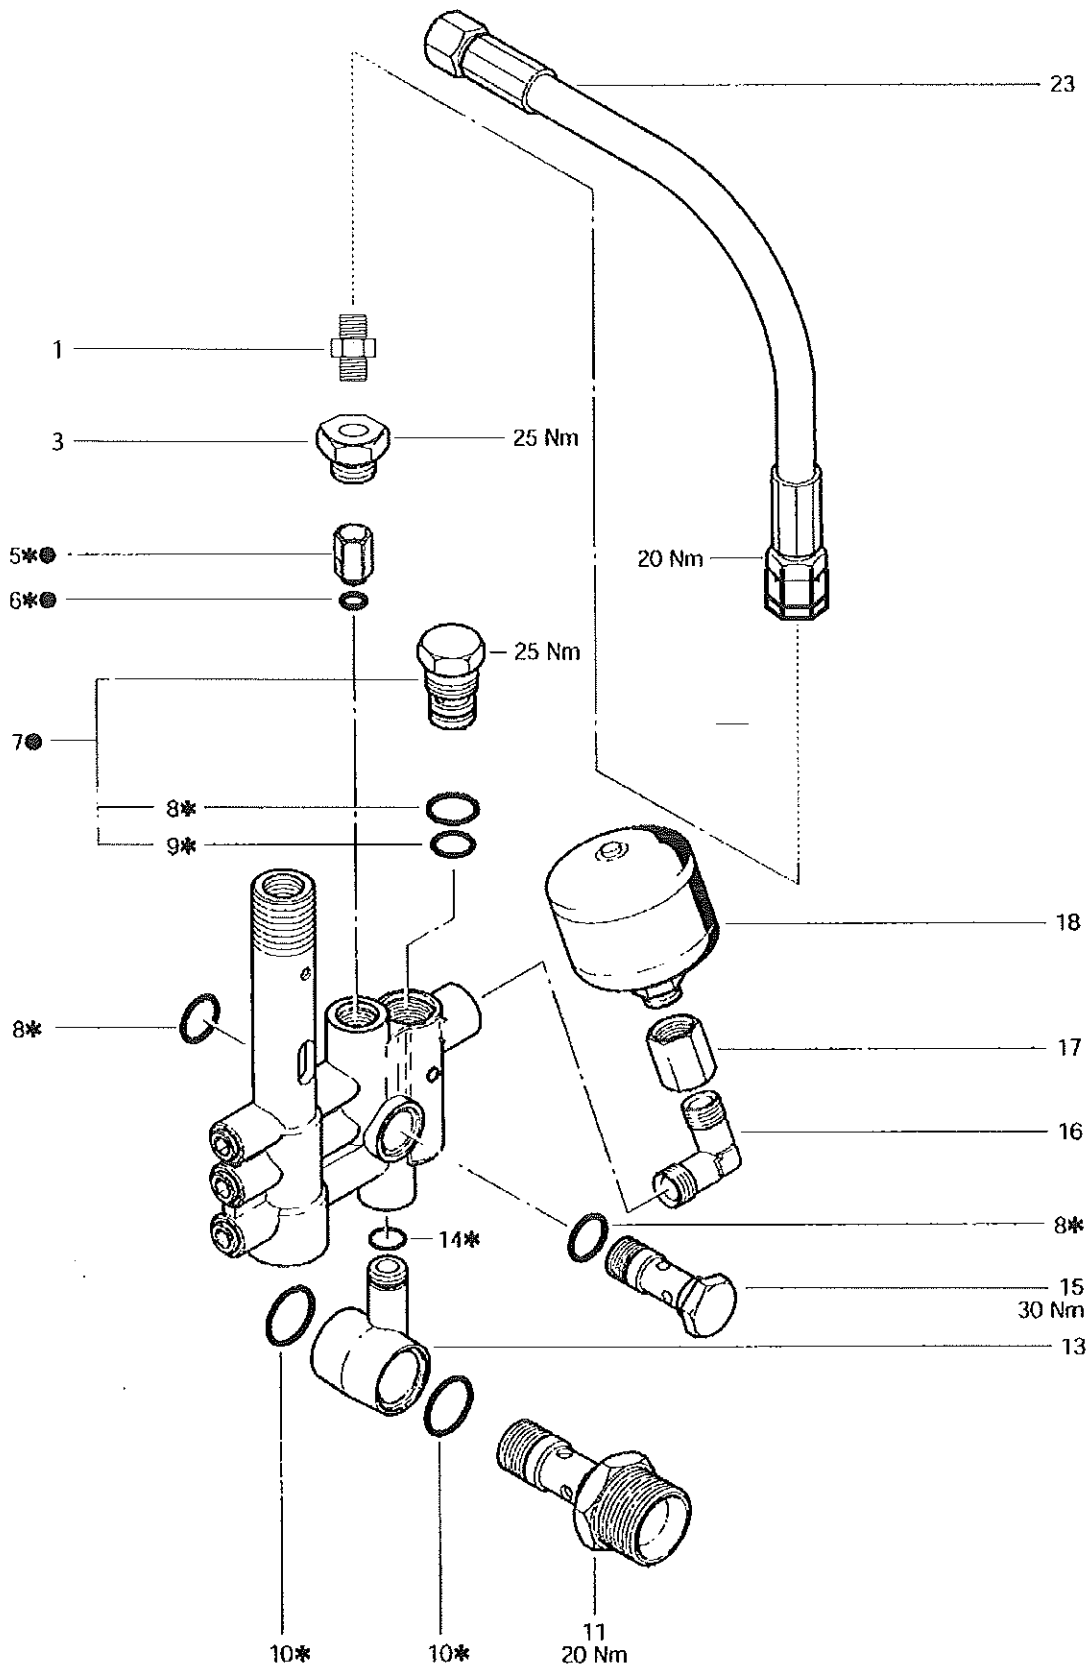

POS.	QTDE	CÓDIGO	DESCRIÇÃO
1	1	70020051	CONEXÃO M18 X 3/8
3	1	70020056	CONEXÃO M16 X 3/8
5	1	70009100	VÁLVULA DE RETENÇÃO L
6	1	14121000	O-RING 6 X 3
7	1	70020200	BUJÃO M20 X 1,5
8	3	30010604	O-RING 17,0 X 2,0
9	1	30010602	O-RING 13,0 X 2,0
10	2	30010601	O-RING 20,29 X 2,62
11	1	70020100	PARAFUSO OCO 7/8" X 51mm
13	1	70020055	CONEXÃO ENTRADA SUÇÇÃO
14	1	63622230	O-RING 10,82 X 1,78
15	1	70020101	PARAFUSO OCO 3/4" X 1/2"
16	1	70020061	COTOV. COMPENSADOR DE PRESSÃO
17	1	70020062	LUVA COMPENSADOR DE PRESSÃO
18	1	63090000	COMPENSADOR DE PRESSÃO
23	1	44093000	MANGUEIRA AP 440mm