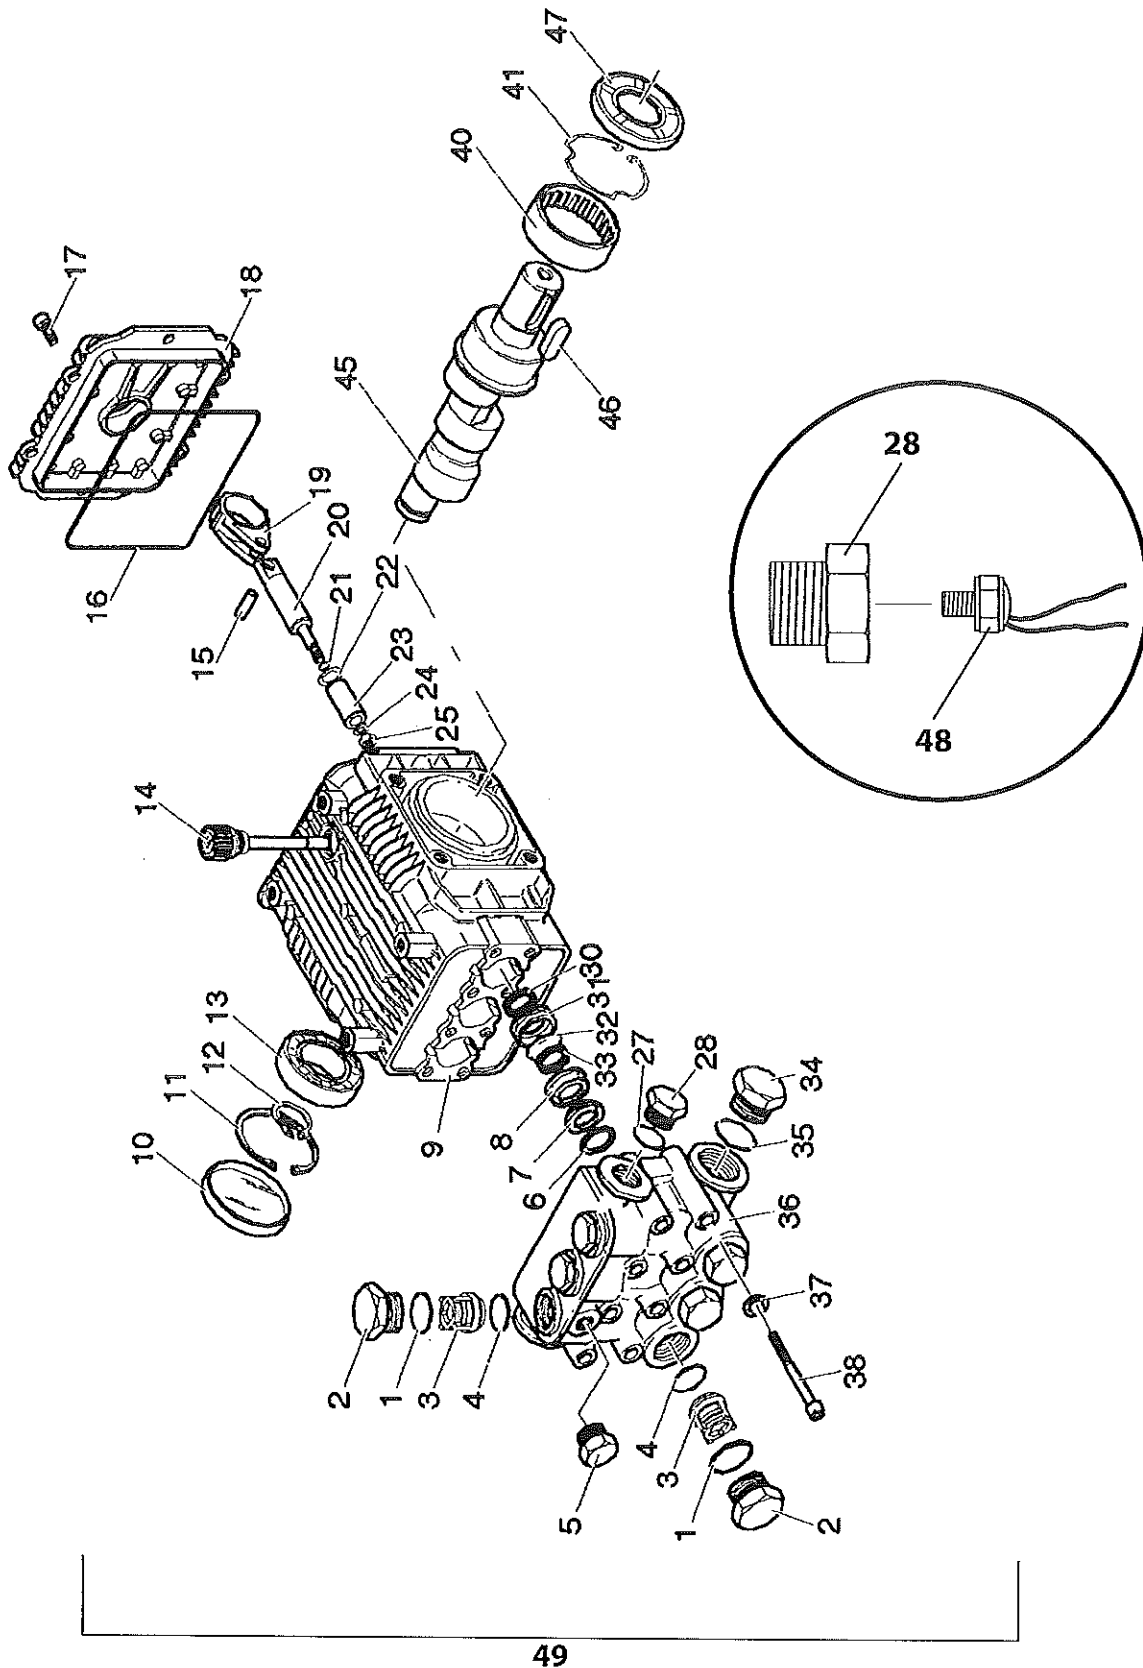

POS.	QTDE.	CÓDIGO	DESCRIÇÃO
1	6	960160	O RING 18,72 X 2,62
2	6	1260162	TAMPÃO
3	6	1269050	KIT VALVULA S/P C/6
4	6	880830	O RING 15,54 X 2,62
5	1	620301	TAMPÃO
6	3	1780130	ANEL PRESSÃO GAX
7	3	1260130	GAXETA 15 X 28 X 4 X 6,5
8	3	1780090	GUIA PISTÃO CENTR
9	1	1780010	CARCAÇA BOMBA L
10	1	1266740	TAMPA LATERAL BOMBA
11	1	1260790	ANEL SEGURANÇA I 50
12	1	1780550	ANEL SEGURANÇA E 20
13	1	<del>1780490</del>	ROLAMENTO 6304 74011550
14	1	880130	MARCADOR NÍVEL ÓLEO
15	3	1780050	PINO BIELA BBA L
16	1	1780510	O RING 108 X 3
17	6	1200430	PARAFUSO m6 X 22
18	1	1789010	TAMPA FRONTAL CARCAÇA BOMBA L
19	3	1780040	BIELA BOMB L
20	3	1780060	HASTE PISTÃO L
21	3	480480	O RING 4,47 X 1,78
22	3	1260091	ARRUELA SEPARAD PISTÃO L
23	3	27390000	KIT PISTÃO CERAM C/3
24	3	1260100	ANEL Cu PISTÃO L
25	3	1260110	PORCA M6 PISTÃO L
27	2	740290	O RING 23 X 19
28	2	<del>880580</del>	TAMPÃO SUP CABEÇOTE 19807400
30	3	48445000	RETENTOR 15 X 24 X 5
31	3	1780100	GUIA PISTÃO POSTERIOR
32	3	<del>770260</del>	O RING 23,52 X 1,78 42773000
33	3	1260440	GAXETA 15 X 22 X 5,5
34	1	820360	TAMPÃO INF CABEÇOTE
35	1	180101	O RING 22 X 18
36	1	1780020	CABEÇOTE BOMBA L
37	8	1381550	ARRUELA M 6
38	8	680570	PARAFUSO M 6 X 66
40	1	1321190	ROLAMENTO AGULH HK - 4516
41	1	1321080	ANEL SEGURANÇA ROLAM BOMB L
45	1	1780171	VIRABREQUIM DX XMA3G25N
46	1	1380520	CHAVETA 7 X 8 X 25
47	1	41019510	RETENTOR 25 X 52 X 7 BOMB L
48	1	70008302	SENSOR TEMPERATURA BOMB L
49	1	79160000	BOMBA CPL AP DX 800 XMA 3G/25
49	1	79200000	BOMBA CPL AP DX 860 XMA 3,5G/25