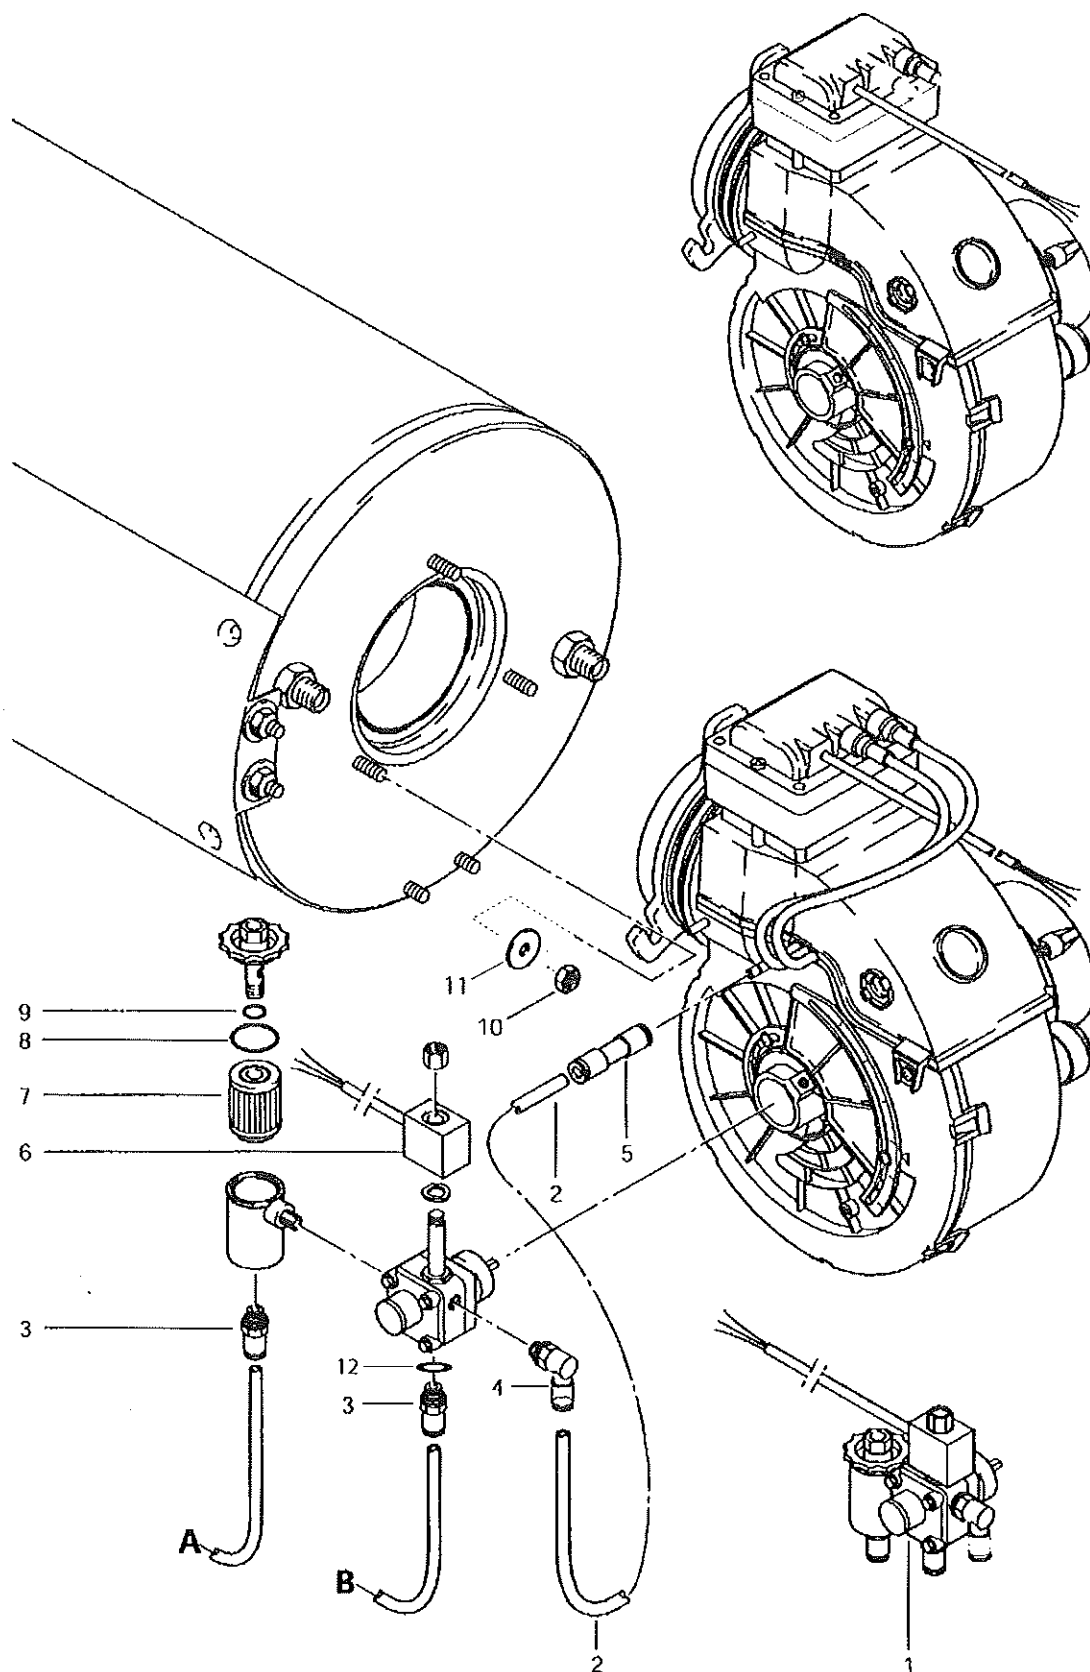

POS.	QTDE.	CÓDIGO	DESCRIÇÃO
1	1	70003000	BOMB COMB WAP CPL (itens: 1,7,8 e 9)
2	1	17710000	MANG 6 X 1,5 PR SC
3	2	70020063	CONEXÃO M12 X 1/8"
6	1	60993000	VALV SOLEN
7	1	17560000	FILTRO BOMBA COMB SC
10	1	14144000	PORCA SEXT M8 ZN
11	1	70001008	ARRUELA PRESSÃO 8mm
14	1	64168000	QUEIMADOR CPL