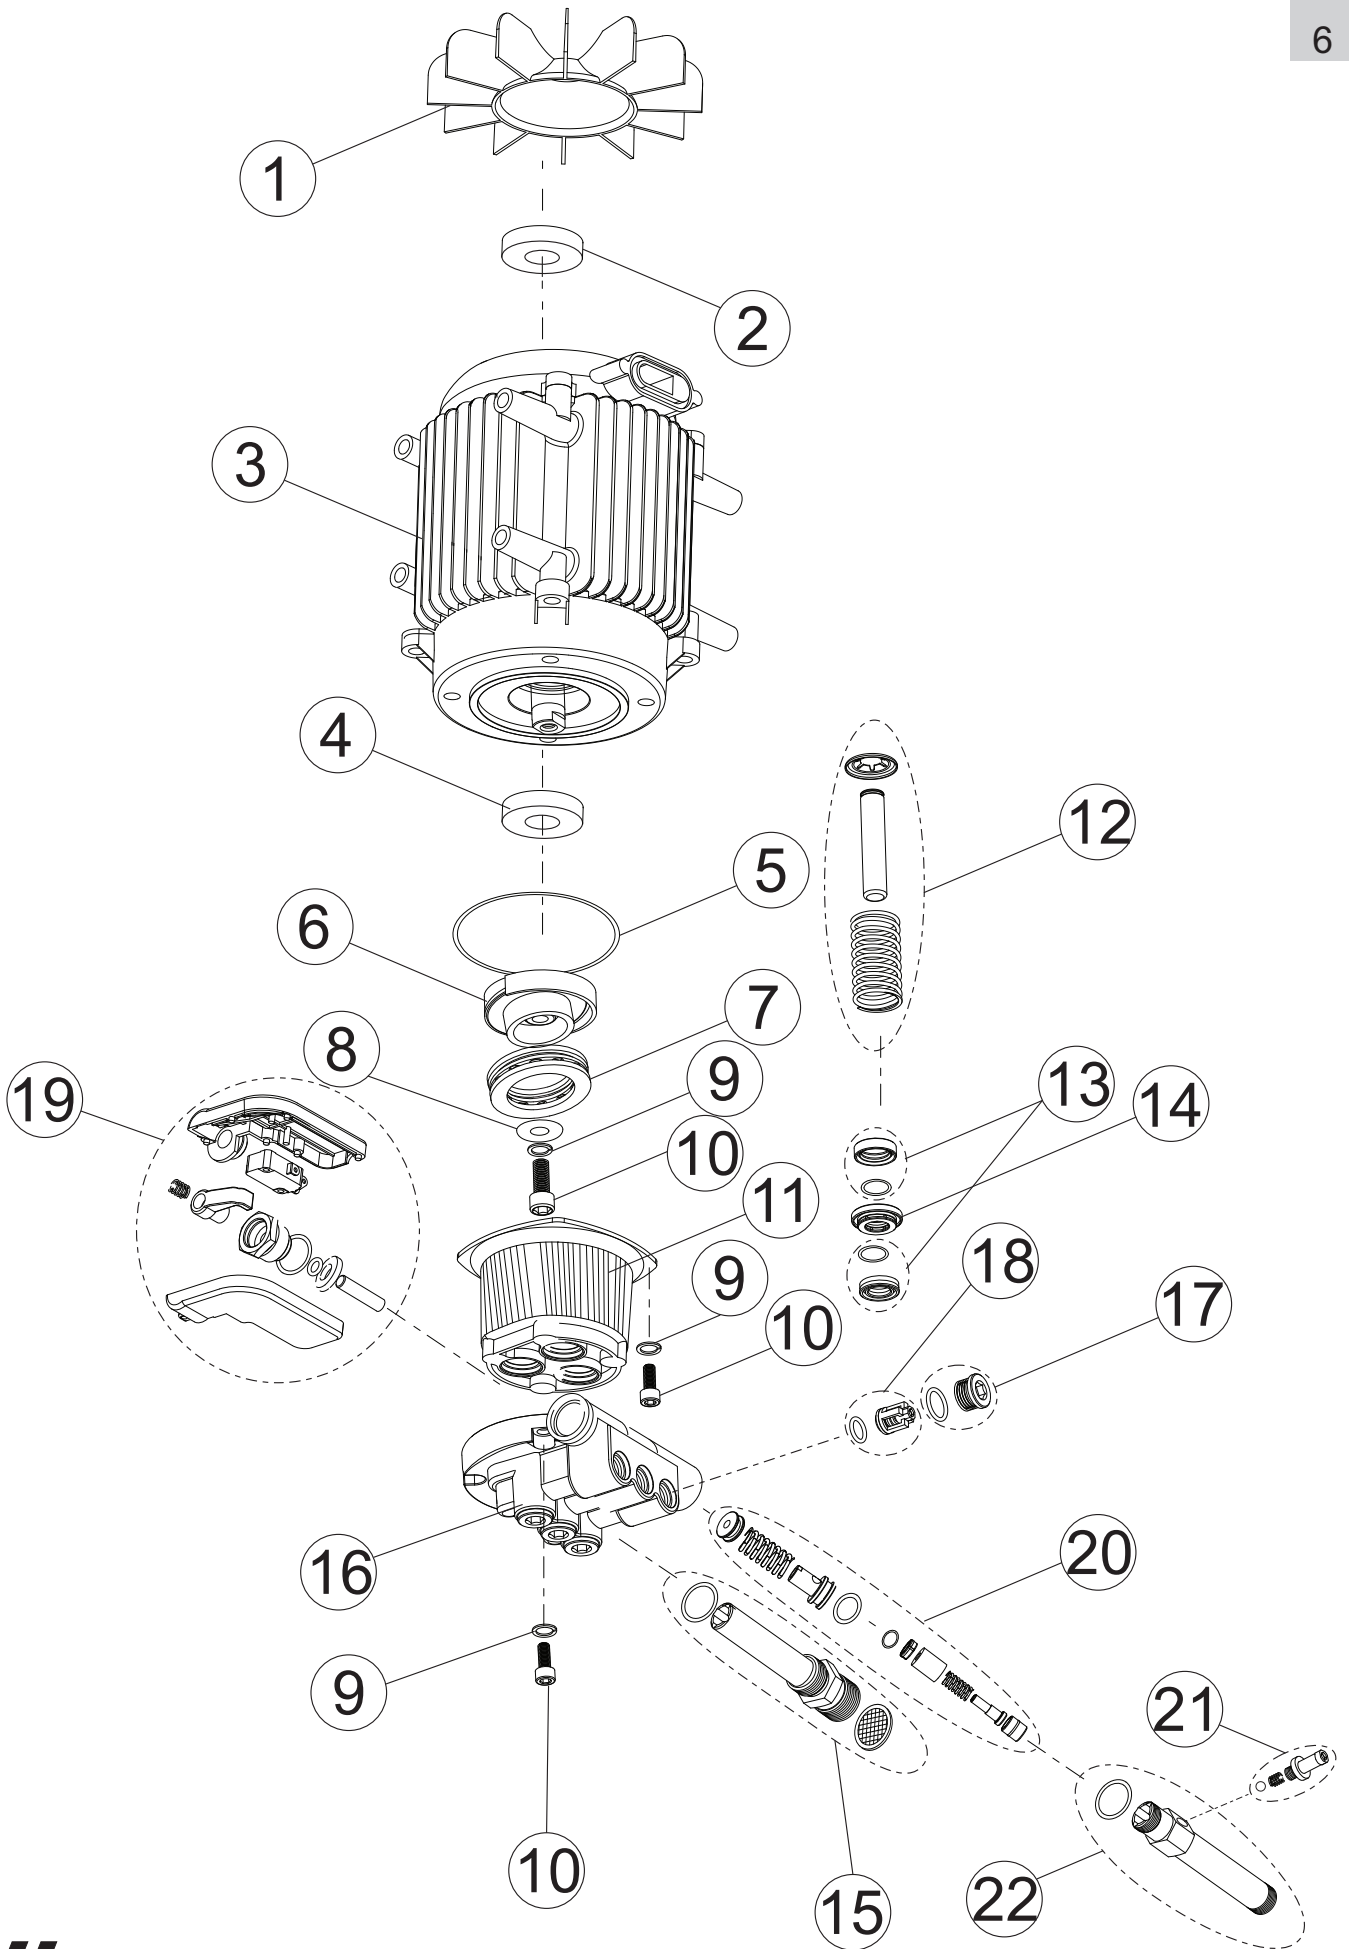

Vista Explodida

Lista De Peças

Item	Código	Descrição	Qtde.	Desenho
1	VH130P-52	VENT MOTOR WAP TOP II	1	
2	74011280	ROLAMENTO 6202 ZZ	1	
3	VH130P-51	MOTOR WAP TOP II 127V / 60Hz	1	
3	VH130P-51A	MOTOR WAP TOP II 220V / 60Hz	1	
4	30010030	ROLAMENTO 6303	1	
5	VH130P-32	O'RING VED BOMBA WAP TOP II	1	
6	31080028	CAME WAP DAKAR	1	
7	31080029	ROLAMENTO WAP DAKAR	1	
8	50186000	ARR LISA 8mm	1	
9	70001008	ARR PRESS 8mm ZN	9	
10	VB70-0015	PARF ALLEN M8x20	9	
11	VH130P-28	GUIA PISTÕES WAP TOP II	1	
12	31080030	KIT PISTÕES WAP DAKAR C/ 03	1	
13	VH130P-38-42	KIT N°6 VEDAÇÕES WAP TOP II	1	
14	VH130P-40	ANEL CENTRALIZADOR	3	
15	31080031	CONEXÃO ENTRADA D'ÁGUA WAP DAKAR	1	
16	31080005	CABEÇOTE WAP DAKAR	1	
17	VA90-42-43	KIT N°5 TAMP VALV+ORING C/ 6 (SUPER/PREM/TOP/COMPACT/BRAVO)	1	
18	VA90-40-41	KIT N° 4 VALV+ORING S/P C/6 (SUPER/PREM/TOP/COMPACT/BRAVO)	1	
19	VB70-19-27	Kit n° 3 CONJ MICRO SWITCH (PLUS/SUPER/PREM/TOP/EXCELLENT/VALENTE/BRAVO)	1	
20	31080004	KIT VALVULA BPS CPL WAP DAKAR	1	
21	31080032	KIT VALVULA RETENÇÃO SHAMPOO CPL WAP DAKAR	1	
22	31080033	CONEXÃO SAÍDA D'ÁGUA WAP DAKAR	1