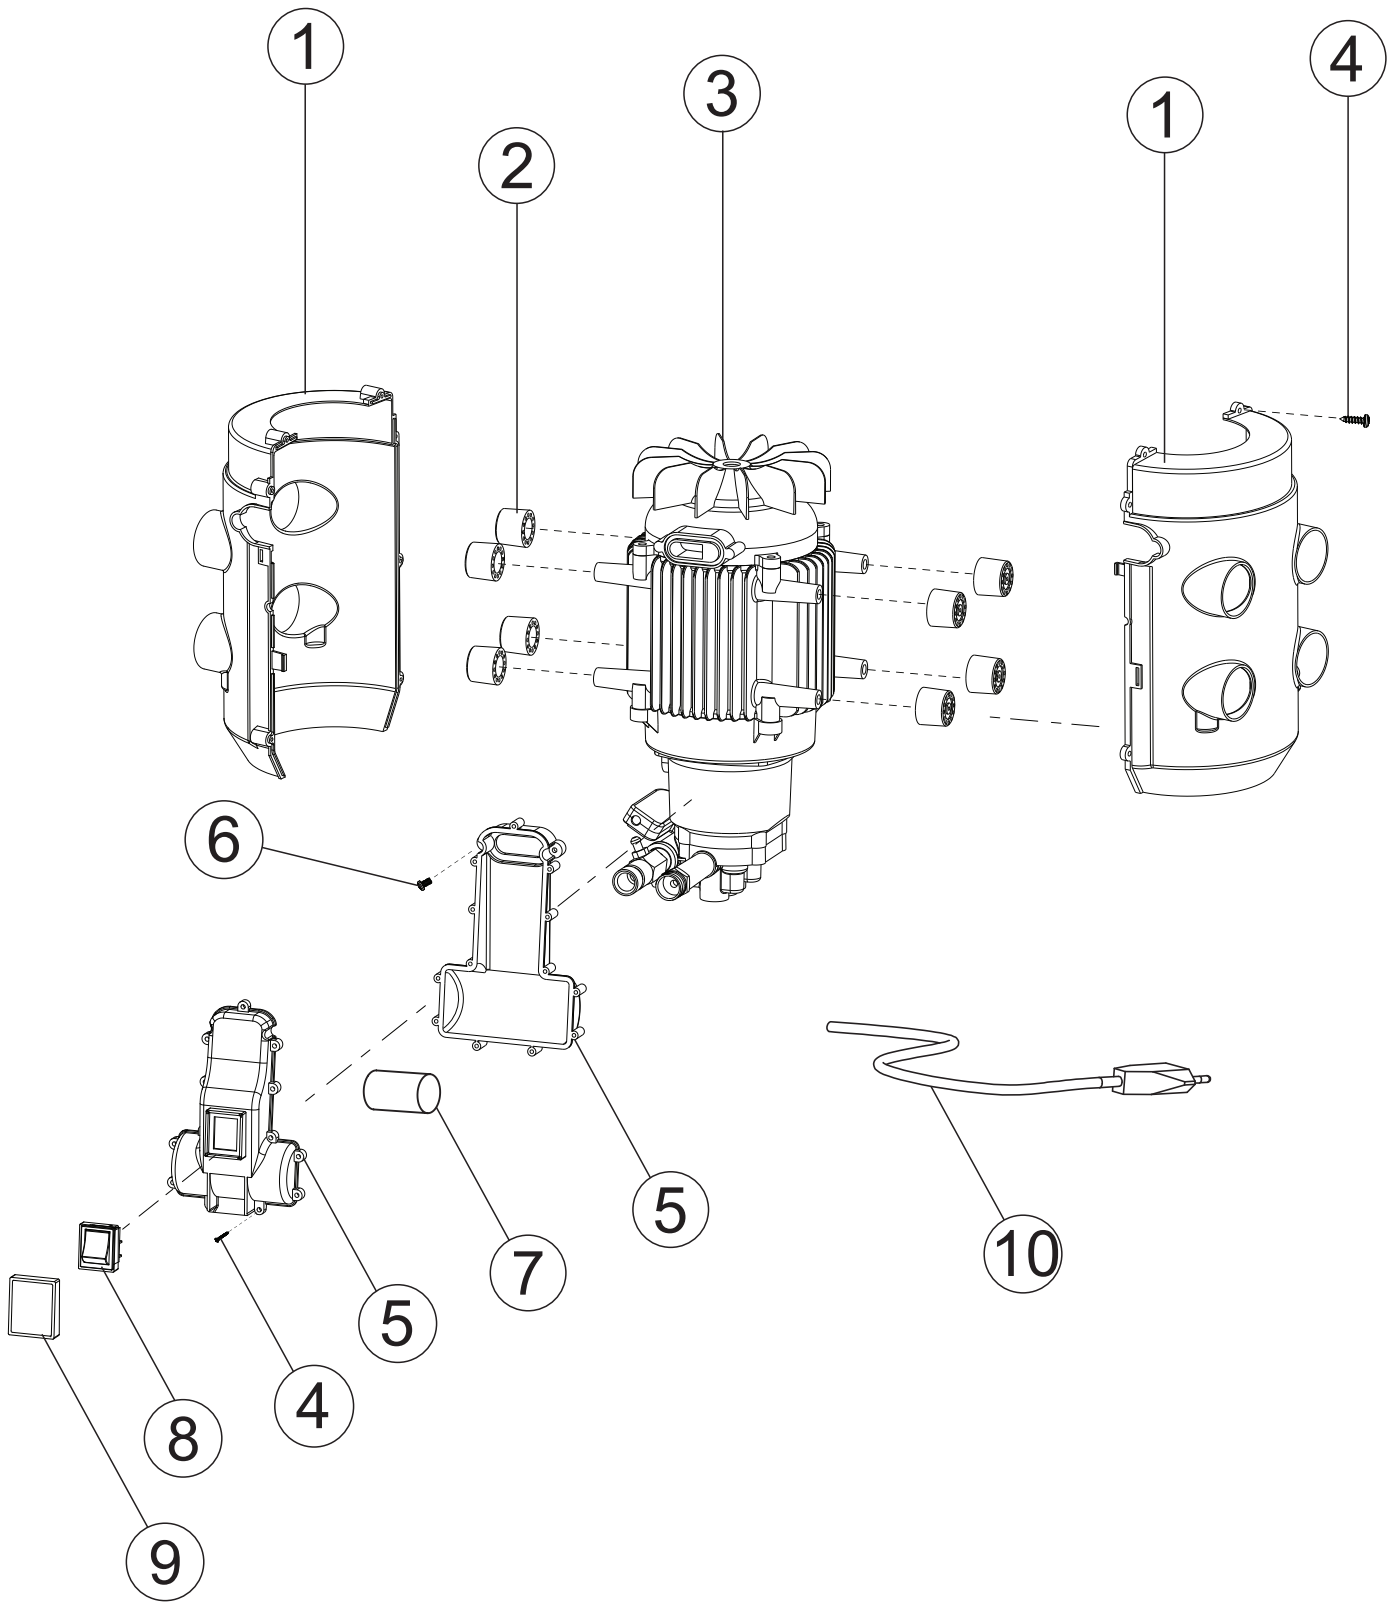

# Lista De Peças

Item	Código	Descrição	Qtde.	Desenho
1	31080007	ALÇA WAP DAKAR	1	
2	31080008	CJ ALAVANCA WAP DAKAR	1	
3	31080009	SUPTÉ MANGUEIRA WAP DAKAR	1	
4	11253001	PARF PP 4x25 CP-FC ZN	39	
5	31080010	CARENAGEM SUPERIOR WAP DAKAR	1	
6	31080012	CJ FIXAÇÃO ALAVANCA WAP DAKAR	1	
7	31080013	CJ CARENAGEM WAP DAKAR	1	
8	31080014	CJ TAMPA PORTA ACESSÓRIOS WAP DAKAR	1	
9	70020155	PARF AA 2,9x9,5 FC-CP ZN	20	
10	31080015	UNIÃO CARENAGEM WAP DAKAR	1	
11	50170000	PARF PP 3,5x14 CP-FC ZN	2	
12	31080016	RECIPIENTE DE DETERGENTE WAP DAKAR	1	
13	31080017	TAMPA RECIP. DETERG. WAP DAKAR	1	
14	43420000	PARF PP 4x16 CP-FC ZN	3	
15	31080018	ESCUDO WAP DAKAR	1	
16	31080019	EIXO DAS RODAS WAP DAKAR	1	
17	31080020	RODA WAP DAKAR	2	
18	31080021	ANEL ELASTICO PARA EIXO Ø 10mm	2	
19	31080024	CALOTA RODA WAP DAKAR	2	

# Lista De Peças

Item	Código	Descrição	Qtde.	Desenho
1	31080023	CJ CAPA DO MOTOR WAP DAKAR	1	
2	VH130P-47	AMORT BORR MOTOR WAP TOP II	8	
3	31080025	CJ MOTOBOMBA 127V WAP DAKAR	1	
3	31080026	CJ MOTOBOMBA 220V WAP DAKAR	1	
4	43420000	PARF PP 4x16 CP-FC ZN	20	
5	31080027	CJ CAIXA DE LIGAÇÃO WAP DAKAR	1	
6	70007011	PARF M4x10 CC-FC ZN	2	
7	VH130P-53	CAPAC WAP TOP II 127V 80µF	1	
7	VH130P-53A	CAPAC WAP TOP II 220V 40µF	1	
8	VB70-0052	INTERRUPTOR MINI (PLUS/SUPER/PREM/TOP/EXCELLENT/VALENTE/BRAVO)	1	
9	VB70-0053	PROT INTERRUPT MINI (PLUS/SUPER/PREM/TOP/EXCELLENT)	1	
10	VH130P-64	CABO ELÉTRICO MINI (TOP/BRAVO)	1	

# Lista De Peças

Item	Código	Descrição	Qtde.	Desenho
1	VH130P-67	PISTOLA M22 WAP TOP II/DAKAR	1	
2	31080006	LANÇA VARIO 130BAR WAP DAKAR	1	
3	31080002	LANÇA BICO TURBO WAP DAKAR	1	
4	VB70-0059	ENGATE RÁPIDO	1	
5	VH130P-68	MANG AP 1/4 M22xM22 TRA DE AÇO 7,5M TOP/DAKAR	1	