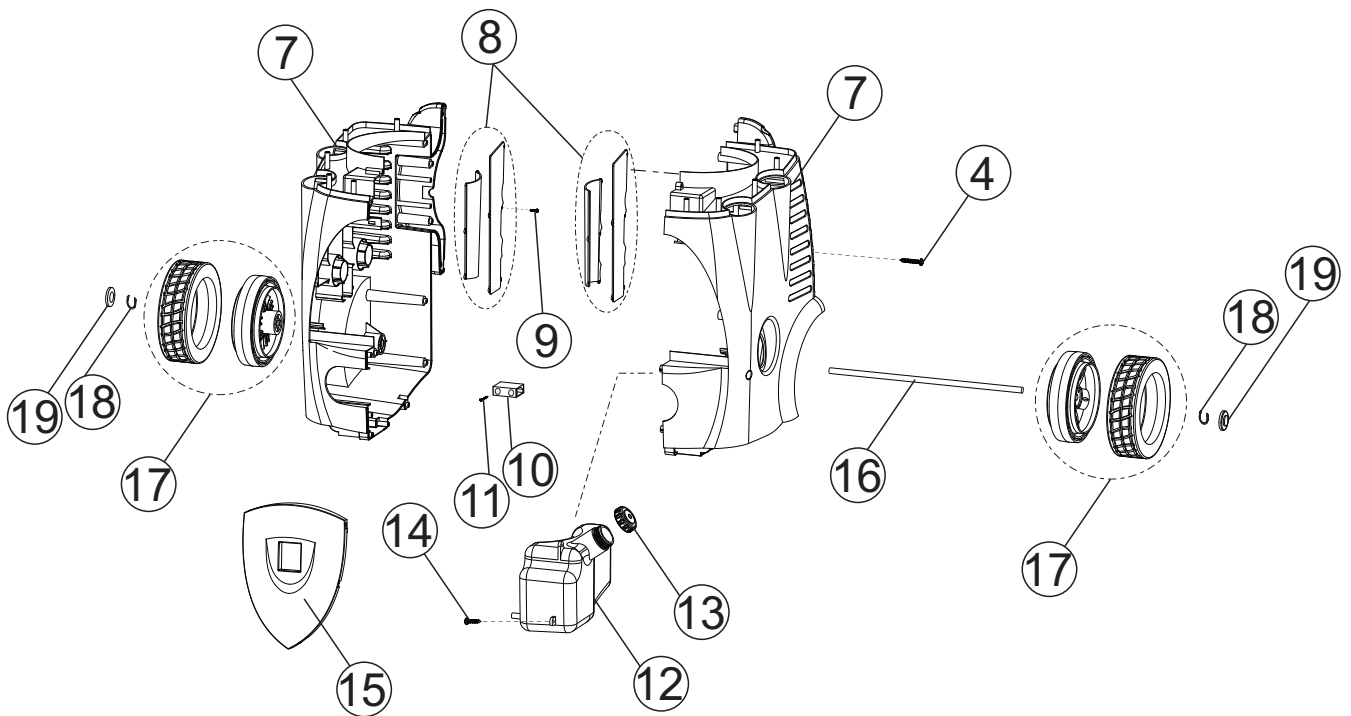

# Lista De Peças

Item	Código	Descrição	Qtde.	Desenho
1	31080007	ALÇA WAP DAKAR	1	
2	31080008	CJ ALAVANCA WAP DAKAR	1	
3	31080009	SUPTÉ MANGUEIRA WAP DAKAR	1	
4	11253001	PARF PP 4x25 CP-FC ZN	39	
5	31080010	CARENAGEM SUPERIOR WAP DAKAR	1	
6	31080012	CJ FIXAÇÃO ALAVANCA WAP DAKAR	1	
7	31080013	CJ CARENAGEM WAP DAKAR	1	
8	31080014	CJ TAMPA PORTA ACESSÓRIOS WAP DAKAR	1	
9	70020155	PARF AA 2,9x9,5 FC-CP ZN	20	
10	31080015	UNIÃO CARENAGEM WAP DAKAR	1	
11	50170000	PARF PP 3,5x14 CP-FC ZN	2	
12	31080016	RECIPIENTE DE DETERGENTE WAP DAKAR	1	
13	31080017	TAMPA RECIP. DETERG. WAP DAKAR	1	
14	43420000	PARF PP 4x16 CP-FC ZN	3	
15	31080018	ESCUDO WAP DAKAR	1	
16	31080019	EIXO DAS RODAS WAP DAKAR	1	
17	31080020	RODA WAP DAKAR	2	
18	31080021	ANEL ELASTICO PARA EIXO Ø 10mm	2	
19	31080024	CALOTA RODA WAP DAKAR	2	

# Lista De Peças

Item	Código	Descrição	Qtde.	Desenho
1	31080023	CJ CAPA DO MOTOR WAP DAKAR	1	
2	VH130P-47	AMORT BORR MOTOR WAP TOP II	8	
3	31080025	CJ MOTOBOMBA 127V WAP DAKAR	1	
3	31080026	CJ MOTOBOMBA 220V WAP DAKAR	1	
4	43420000	PARF PP 4x16 CP-FC ZN	20	
5	31080027	CJ CAIXA DE LIGAÇÃO WAP DAKAR	1	
6	70007011	PARF M4x10 CC-FC ZN	2	
7	VH130P-53	CAPAC WAP TOP II 127V 80µF	1	
7	VH130P-53A	CAPAC WAP TOP II 220V 40µF	1	
8	VB70-0052	INTERRUPTOR MINI (PLUS/SUPER/PREM/TOP/EXCELLENT/VALENTE/BRAVO)	1	
9	VB70-0053	PROT INTERRUPT MINI (PLUS/SUPER/PREM/TOP/EXCELLENT)	1	
10	VH130P-64	CABO ELÉTRICO MINI (TOP/BRAVO)	1	

# Lista De Peças

Item	Código	Descrição	Qtde.	Desenho
1	VH130P-67	PISTOLA M22 WAP TOP II/DAKAR	1	
2	31080006	LANÇA VARIO 130BAR WAP DAKAR	1	
3	31080002	LANÇA BICO TURBO WAP DAKAR	1	
4	VB70-0059	ENGATE RÁPIDO	1	
5	VH130P-68	MANG AP 1/4 M22xM22 TRA DE AÇO 7,5M TOP/DAKAR	1	