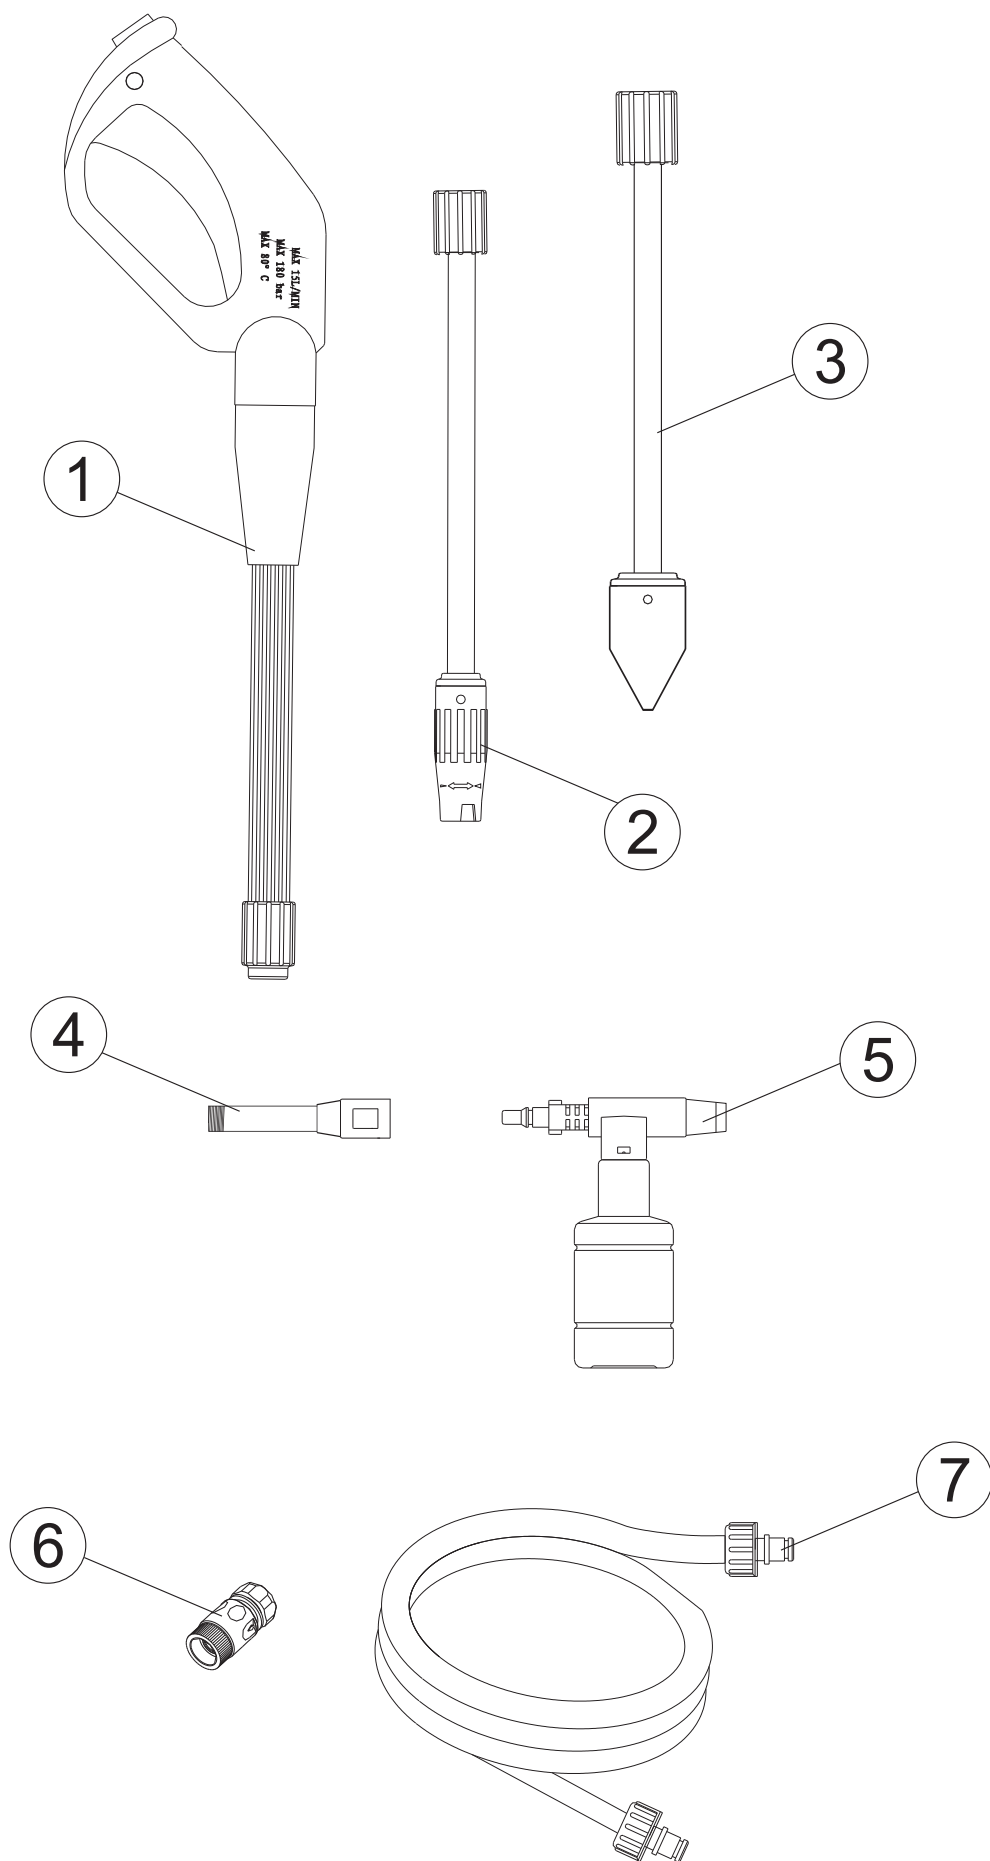

Vista Explodida

Lista De Peças

Item	Código	Descrição	Qtde.	Desenho
1	VH130P-67	PISTOLA M22 WAP TOP II/DAKAR	1	
2	31080006	LANÇA VARIO 130BAR WAP DAKAR	1	
3	31080002	LANÇA BICO TURBO WAP DAKAR	1	
4	VB70-0059	ENGATE RÁPIDO	1	
5	VH130P-68	MANG AP 1/4 M22xM22 TRA DE AÇO 7,5M TOP/DAKAR	1