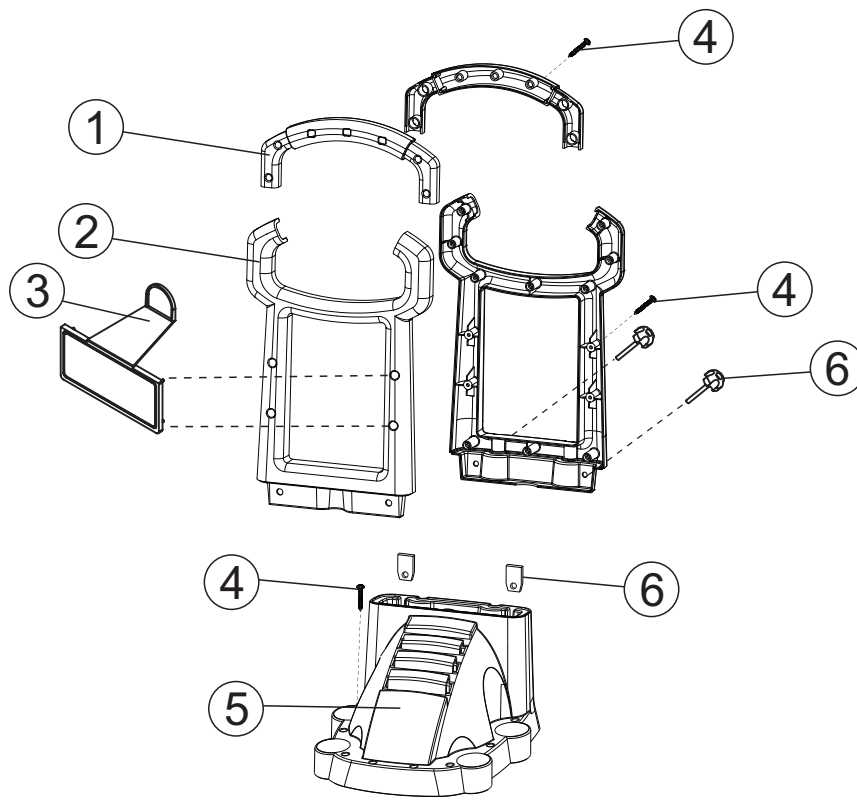

# Lista De Peças

Item	Código	Descrição	Qtde.	Desenho
1	31080007	ALÇA WAP DAKAR	1	
2	31080008	CJ ALAVANCA WAP DAKAR	1	
3	31080009	SUPTÉ MANGUEIRA WAP DAKAR	1	
4	11253001	PARF PP 4x25 CP-FC ZN	39	
5	31080010	CARENAGEM SUPERIOR WAP DAKAR	1	
6	31080012	CJ FIXAÇÃO ALAVANCA WAP DAKAR	1	
7	31080013	CJ CARENAGEM WAP DAKAR	1	
8	31080014	CJ TAMPA PORTA ACESSÓRIOS WAP DAKAR	1	
9	70020155	PARF AA 2,9x9,5 FC-CP ZN	20	
10	31080015	UNIÃO CARENAGEM WAP DAKAR	1	
11	50170000	PARF PP 3,5x14 CP-FC ZN	2	
12	31080016	RECIPIENTE DE DETERGENTE WAP DAKAR	1	
13	31080017	TAMPA RECIP. DETERG. WAP DAKAR	1	
14	43420000	PARF PP 4x16 CP-FC ZN	3	
15	31080018	ESCUDO WAP DAKAR	1	
16	31080019	EIXO DAS RODAS WAP DAKAR	1	
17	31080020	RODA WAP DAKAR	2	
18	31080021	ANEL ELASTICO PARA EIXO Ø 10mm	2	
19	31080024	CALOTA RODA WAP DAKAR	2	

# Lista De Peças

Item	Código	Descrição	Qtde.	Desenho
1	VH130P-67	PISTOLA M22 WAP TOP II/DAKAR	1	
2	31080006	LANÇA VARIO 130BAR WAP DAKAR	1	
3	31080002	LANÇA BICO TURBO WAP DAKAR	1	
4	VB70-0059	ENGATE RÁPIDO	1	
5	VH130P-68	MANG AP 1/4 M22xM22 TRA DE AÇO 7,5M TOP/DAKAR	1	