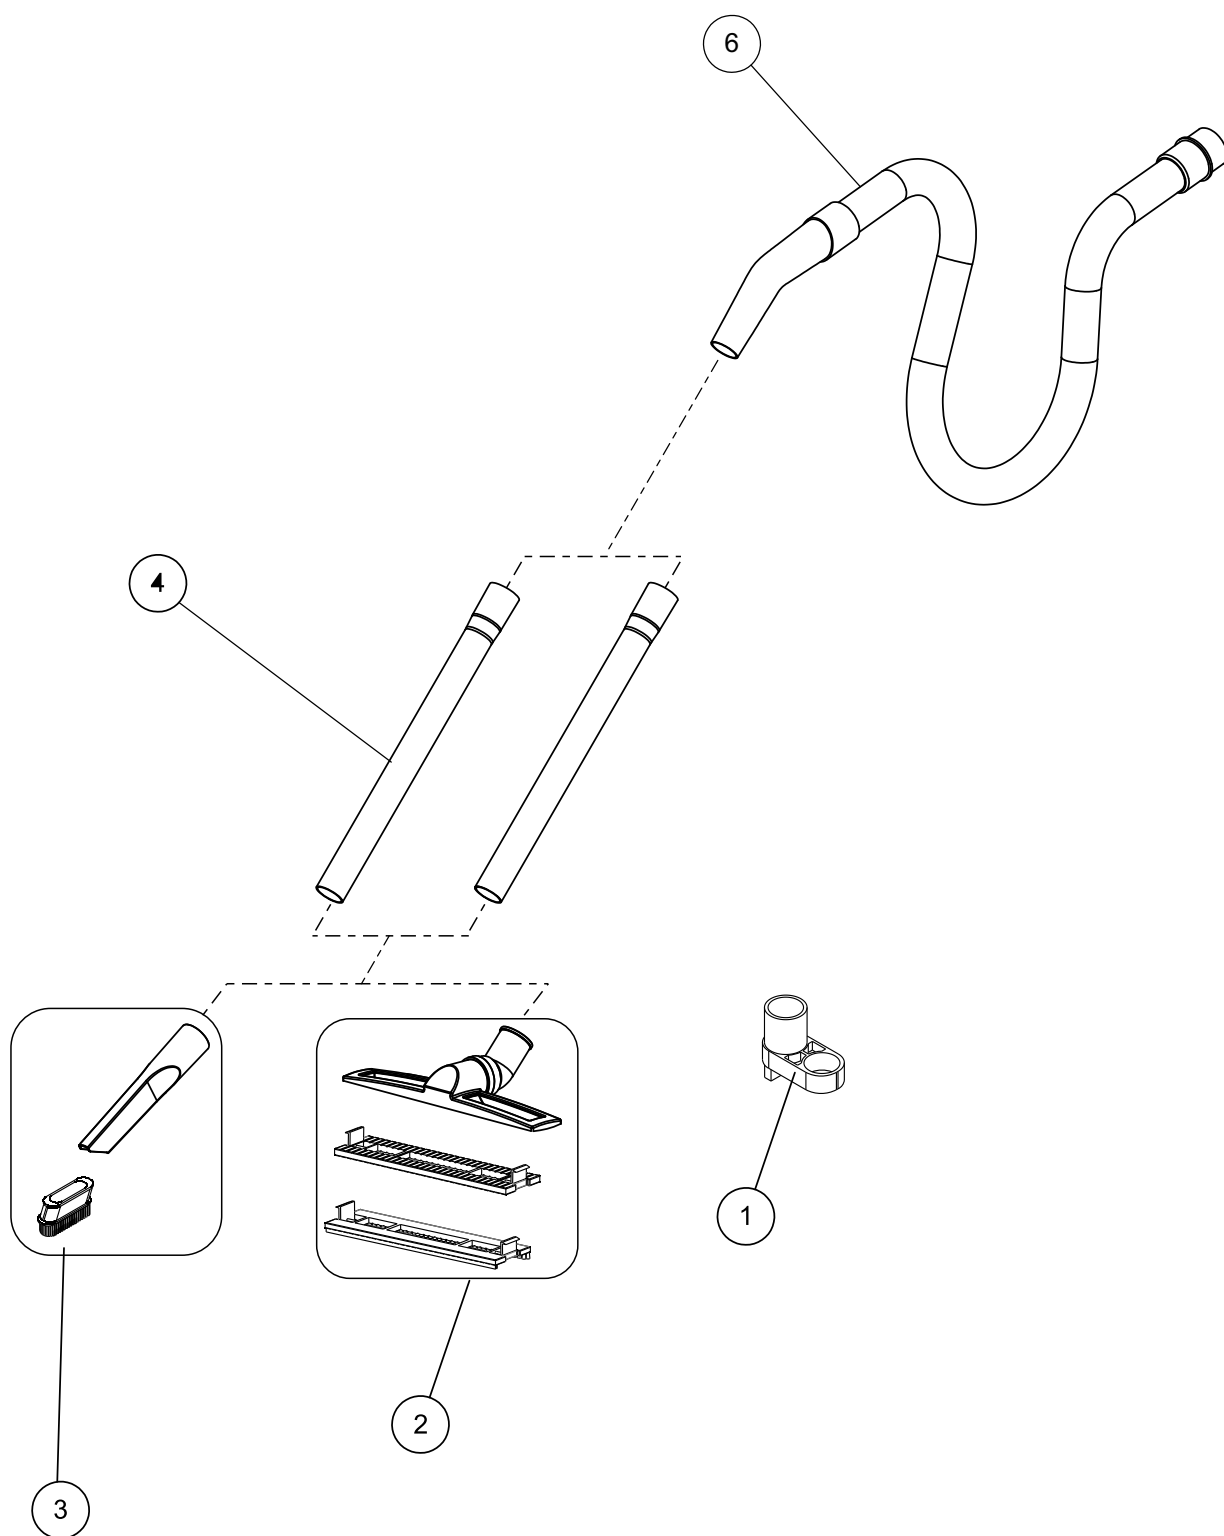

Vista Explodida

Lista de Peças

POS	CÓDIGO	DESCRIÇÃO	QTDE
1	20010140	SUPT FIX EXTENSÃO RETA	1
2	20010134	KIT BICO UNIVERSAL	1
3	20010135	BICO CANTO COM ESCOVA	1
4	20010133	EXTENSÃO RETA	2
6	20010132	MANGUEIRA SUCÇÃO CPL	1