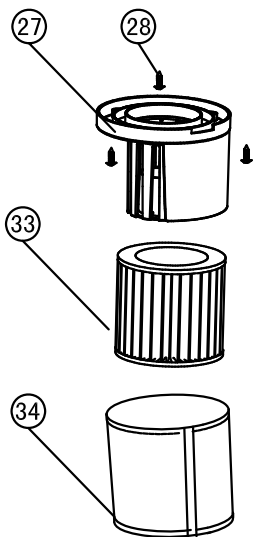

Vista Explodida

Lista de Peças

POS	CÓDIGO	DESCRIÇÃO	QTDE
27	20010127	GAIOLA BÓIA	1
28	43420000	PARF PP 4x16 CP-FC ZN	3
29	20010111	VEDAÇÃO BÓIA	1
30	20010126	BOIA	1
31	20010129	ARRUELA FILTRO	1
32	20010130	MANOPLA FIX FILTR PERM	1
33	20010128	FILTRO PERMANENTE	1
34	20010406	TELA DE PROTEÇÃO FILTRO PERMAN.	1
36	FW001350	SUPTTE RODÍZIO C/ PORTA ACESSÓRIOS	4
37	20010103	RODÍZIO ASPO	4
38	20010812	PARF AA 3,9x25 FC-CP ZN	4
39	FW001341	PARF PP 4x20 CP-FC ZN	4
40	FW001351	SUORTE DRENO WAP DUSTER	1
41	FW001352	ANEL VEDAÇÃO DRENO Ø 52mm	1
42	FW001353	BOCAL DRENO WAP DUSTER	1
43	FW001354	O'RING 36,17x2,62 - 2127	1
44	FW001355	TAMPA DRENO WAP DUSTER	1
45	20010108	BOCAL SUCCÃO	1
46	30011068	PARF PP 4x14 CP-FC ZN	4
48	FW001356	RECIPIENTE 25L WAP DUSTER	1
49	FW001357	SACO FILTRO DESCARTÁVEL 25L	1