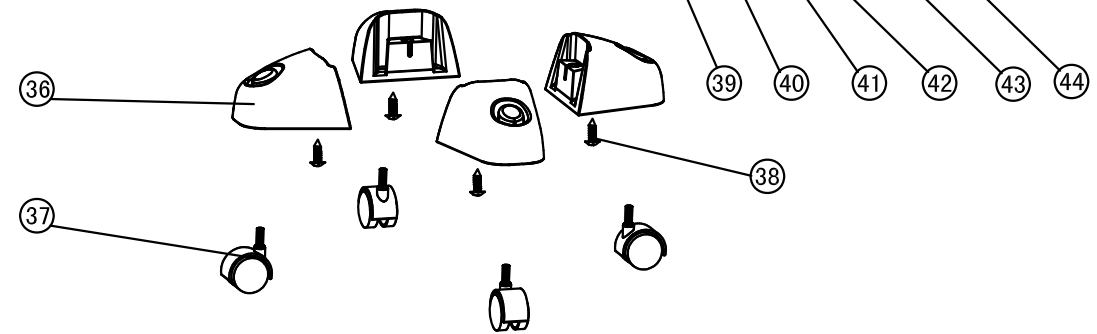

Vista Explodida

Lista de Peças

POS	CÓDIGO	DESCRIÇÃO	QTDE
27	20010127	GAIOLA BÓIA	1
28	43420000	PARF PP 4x16 CP-FC ZN	3
29	20010111	VEDAÇÃO BÓIA	1
30	20010126	BOIA	1
31	20010129	ARRUELA FILTRO	1
32	20010130	MANOPLA FIX FILTR PERM	1
33	20010128	FILTRO PERMANENTE	1
34	20010406	TELA DE PROTEÇÃO FILTRO PERMAN.	1
36	FW001350	SUPTTE RODÍZIO C/ PORTA ACESSÓRIOS	4
37	20010103	RODÍZIO ASPO	4
38	20010812	PARF AA 3,9x25 FC-CP ZN	4
39	FW001341	PARF PP 4x20 CP-FC ZN	4
40	FW001351	SUORTE DRENO WAP DUSTER	1
41	FW001352	ANEL VEDAÇÃO DRENO Ø 52mm	1
42	FW001353	BOCAL DRENO WAP DUSTER	1
43	FW001354	O'RING 36,17x2,62 - 2127	1
44	FW001355	TAMPA DRENO WAP DUSTER	1
45	20010108	BOCAL SUCCÃO	1
46	30011068	PARF PP 4x14 CP-FC ZN	4
48	FW001356	RECIPIENTE 25L WAP DUSTER	1
49	FW001357	SACO FILTRO DESCARTÁVEL 25L	1