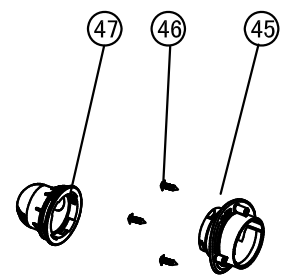

Vista Explodida

Lista de Peças

POS	CÓDIGO	DESCRIÇÃO	QTDE
27	20010127	GAIOLA BÓIA	1
28	43420000	PARF PP 4x16 CP-FC ZN	3
29	20010111	VEDAÇÃO BÓIA	1
30	20010126	BOIA	1
31	20010129	ARRUELA FILTRO	1
32	20010130	MANOPLA FIX FILTR PERM	1
33	20010128	FILTRO PERMANENTE	1
34	20010406	TELA DE PROTEÇÃO FILTRO PERMAN.	1
36	FW001350	SUPTTE RODÍZIO C/ PORTA ACESSÓRIOS	4
37	20010103	RODÍZIO ASPO	4
38	20010812	PARF AA 3,9x25 FC-CP ZN	4
39	FW001341	PARF PP 4x20 CP-FC ZN	4
40	FW001351	SUORTE DRENO WAP DUSTER	1
41	FW001352	ANEL VEDAÇÃO DRENO Ø 52mm	1
42	FW001353	BOCAL DRENO WAP DUSTER	1
43	FW001354	O'RING 36,17x2,62 - 2127	1
44	FW001355	TAMPA DRENO WAP DUSTER	1
45	20010108	BOCAL SUCCÃO	1
46	30011068	PARF PP 4x14 CP-FC ZN	4
48	FW001356	RECIPIENTE 25L WAP DUSTER	1
49	FW001357	SACO FILTRO DESCARTÁVEL 25L	1