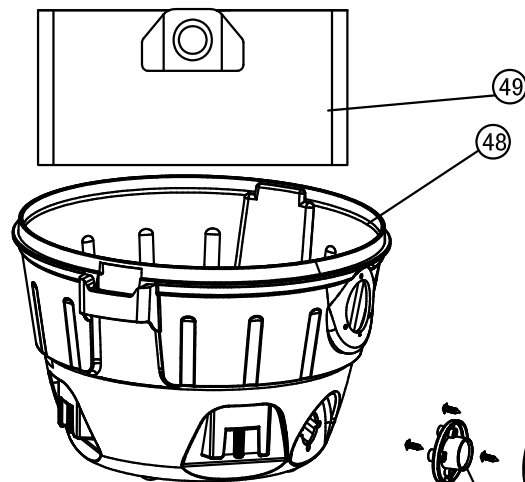

Vista Explodida

Lista de Peças

POS	CÓDIGO	DESCRIÇÃO	QTDE
27	20010127	GAIOLA BÓIA	1
28	43420000	PARF PP 4x16 CP-FC ZN	3
29	20010111	VEDAÇÃO BÓIA	1
30	20010126	BOIA	1
31	20010129	ARRUELA FILTRO	1
32	20010130	MANOPLA FIX FILTR PERM	1
33	20010128	FILTRO PERMANENTE	1
34	20010406	TELA DE PROTEÇÃO FILTRO PERMAN.	1
36	FW001350	SUPTTE RODÍZIO C/ PORTA ACESSÓRIOS	4
37	20010103	RODÍZIO ASPO	4
38	20010812	PARF AA 3,9x25 FC-CP ZN	4
39	FW001341	PARF PP 4x20 CP-FC ZN	4
40	FW001351	SUORTE DRENO WAP DUSTER	1
41	FW001352	ANEL VEDAÇÃO DRENO Ø 52mm	1
42	FW001353	BOCAL DRENO WAP DUSTER	1
43	FW001354	O'RING 36,17x2,62 - 2127	1
44	FW001355	TAMPA DRENO WAP DUSTER	1
45	20010108	BOCAL SUCCÃO	1
46	30011068	PARF PP 4x14 CP-FC ZN	4
48	FW001356	RECIPIENTE 25L WAP DUSTER	1
49	FW001357	SACO FILTRO DESCARTÁVEL 25L	1