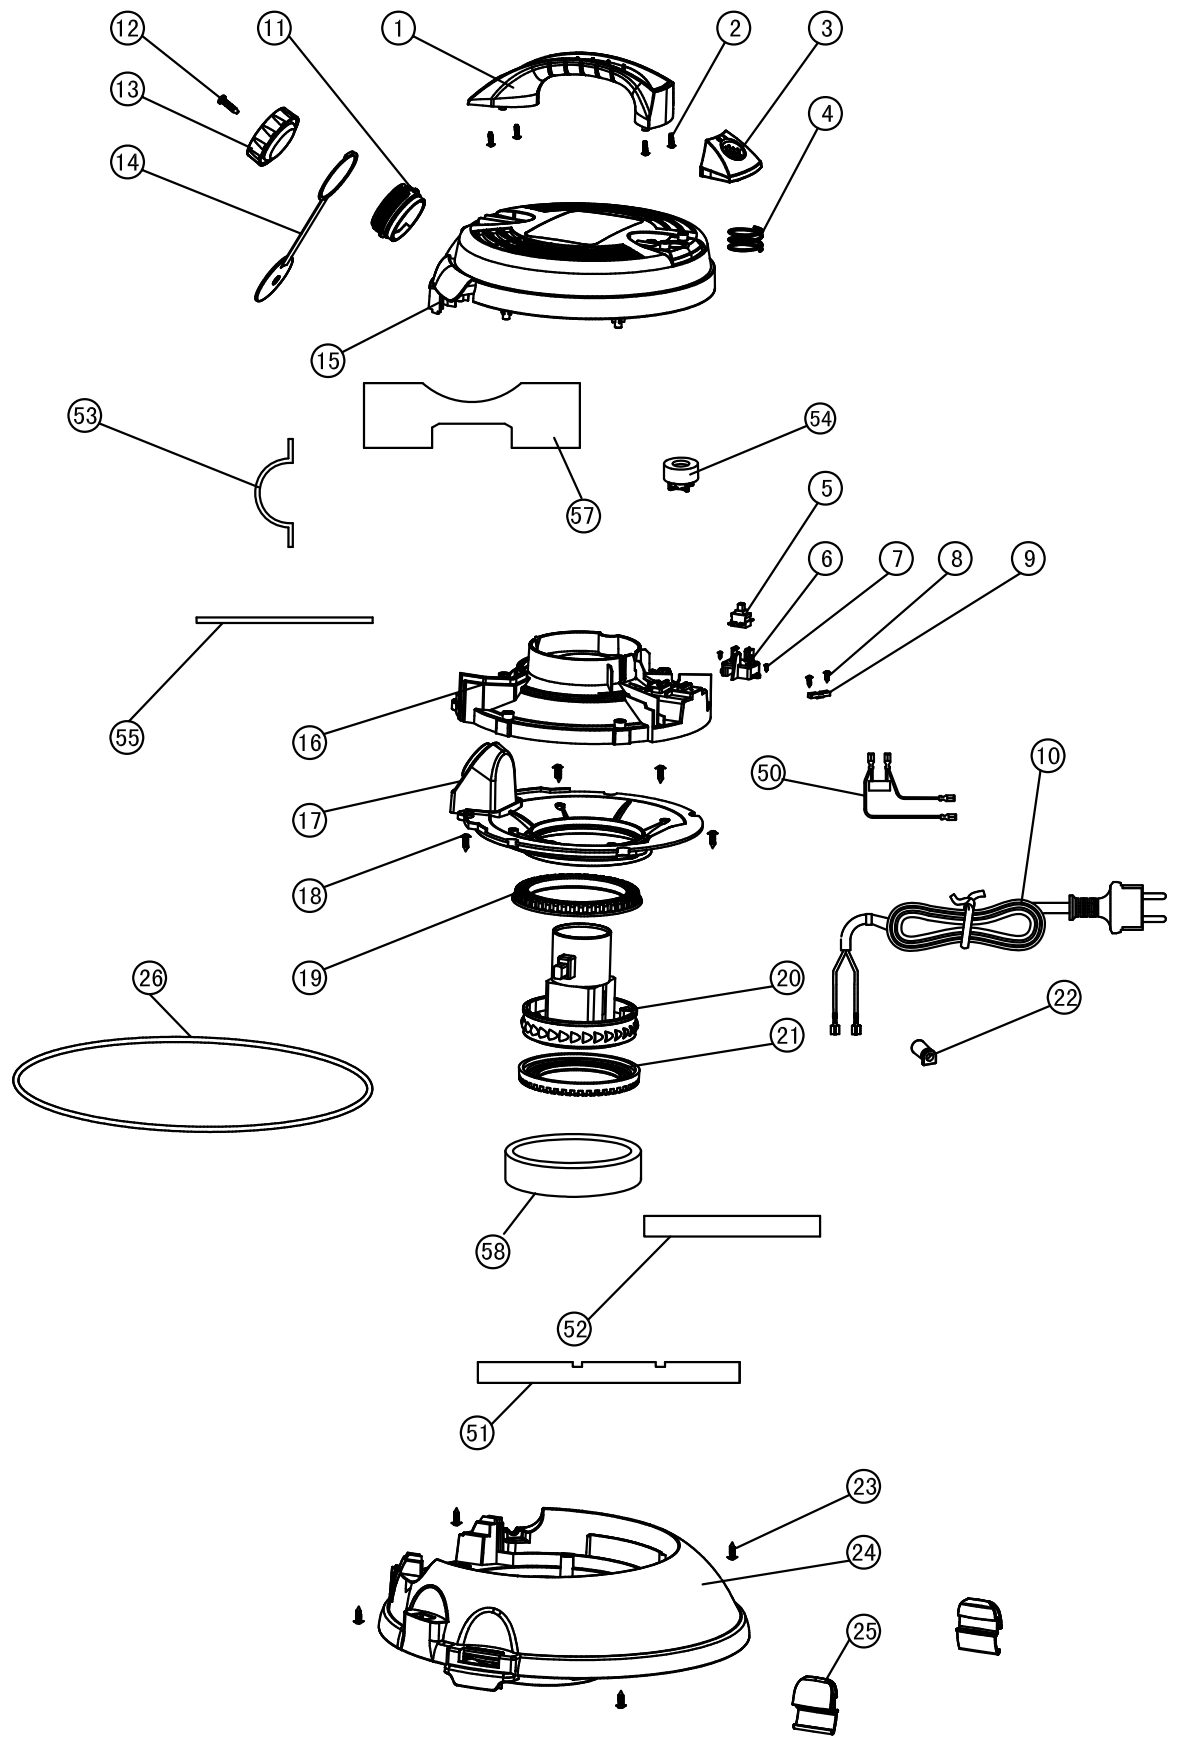

Vista Explodida

Lista de Peças

POS	CÓDIGO	DESCRIÇÃO	QTDE
1	FW001329	ALÇA WAP DUSTER	1
2	43420000	PAR PP 4x16 CP-FC ZN	4
3	FW001330	BOTÃO ACIONADOR INTERRUPTOR	1
4	FW001331	MOLA BOTÃO ACIONADOR	1
5	FW001332	INTERRUPTOR WAP DUSTER	1
6	FW001333	SUORTE INTERRUPTOR	1
7	FW001334	PARF PP 3x10 CP-FC ZN	2
8	FW001282	PARF PP 4x12 CP-FC ZN	2
9	20010122	PRENSA CABO	1
10	26772000	CABO 2x1,0mm 5,5M	1
11	FW001335	BOCAL DE SOPRO WAP DUSTER	1
12	11253001	PARF PP 4x25 CP-FC ZN	1
13	FW001336	TAMPA BOCAL DE SOPRO	1
14	FW001337	SUORTE TAMPA BOCAL DE SOPRO	1
15	FW001338	TAMPA CABEÇOTE	1
16	FW001339	TAMPA SUPERIOR MOTOR	1
17	FW001340	SUORTE SUPERIOR MOTOR	1
18	FW001341	PARF PP 4x20 CP-FC ZN	1
19	FW001296	SUORTE VEDAÇÃO SUPERIOR MOTOR	1
20	FW001297	MOTOR HCX-GS-P22 127V 1200W	1
20	FW001298	MOTOR HCX-GS-P22 220V 1200W	1
21	FW001299	SUORTE VEDAÇÃO INFERIOR MOTOR	1
22	20010121	PASSA CABO	1
23	11253001	PARF PP 4x25 CP-FC ZN	4
24	FW001342	CARENAGEM INFERIOR CABEÇOTE WAP DUSTER	1
25	FW001343	FECHO RÁPIDO	1
26	FW001344	ANEL VEDAÇÃO CABEÇOTE	1
50	FW001276	CHICOTE ANTI-RUÍDO	1
51	FW001345	ESPUMA 500x40x10mm	1
52	FW001346	ESPUMA 200x40x10mm	1
53	FW001347	BORRACHA VEDAÇÃO SEPARADOR AMBIENTE	1
54	FW001308	VALVULA SEGURANÇA	1
55	FW001348	BORRACHA VEDAÇÃO SAÍDA DE AR	1
57	FW001349	ESPUMA FILTRAL SAÍDA DE AR	1