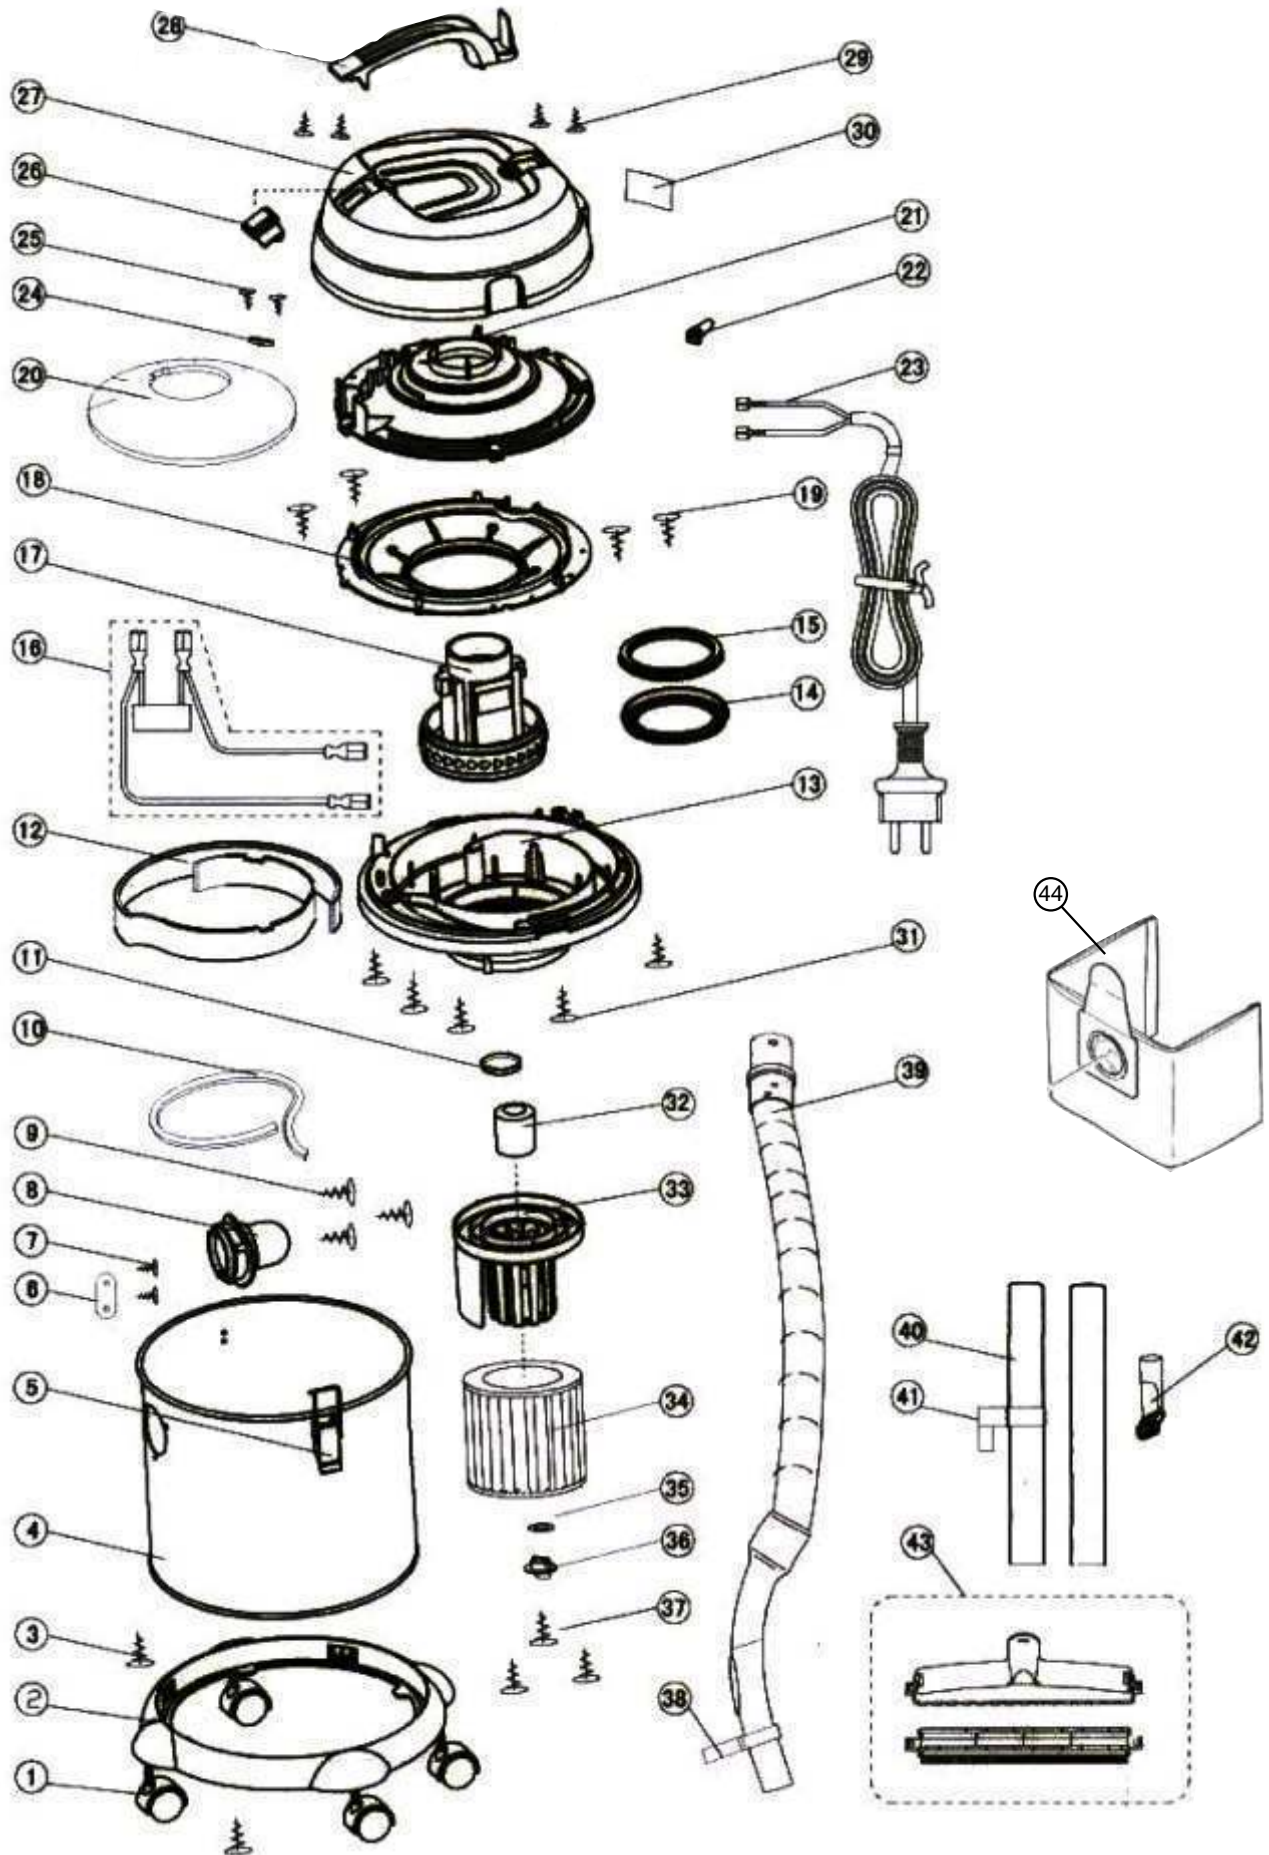

Vista Explodida

ASPIRADORES DE PÓ E ÁGUA ENERGY / INOX

Wap[®]

Marca de Profissional

Setembro 2010
Revisão 01

Pos	Código	Descrição	Quant
1	20010103	RODIZIO ASPO INOX/ENERGY	4
2	20010104	BASE RECIPIENTE ASPO INOX/ENERGY	1
3	20010138	PARF SJ (2823) 3,9x16 AR CL (ASPO ENERGY/INOX)	2
4	20010136	RECIPIENTE 20L DE PLASTICO (WAP ENERGY)	1
4.	20010105	RECIPIENTE 20L DE INOX (WAP INOX)	1
5	20010106	FECHO RAPIDO ASPO INOX/ENERGY	2
6.	20010107	CHAPA REFORÇO FIXÃO DO FECHO INOX/ENERGY	2
7	20010137	PARF SJ 3,9x12 AR CL (ASPO ENERGY/INOX)	4
8	20010108	BOCAL ASPO INOX/ENERGY	1
9	20010137	PARF SJ 3,9x12 AR CL (ASPO ENERGY/INOX)	3
10	20010110	BORRACHA VED MOTOR INF AR CL	1
11	20010111	VEDAÇÃO BÓIA ENERGY/INOX	1
12	20010112	FILTRO ESPUMA SAIDA DE AR ENERGY/INOX	1
13	20010109	SUPORTE INFERIOR ASPO ENERGY/INOX	1
14	20010113	ANEL VEDAÇÃO MOTOR INF ENERGY/INOX	1
15	20010114	ANEL VEDAÇÃO SUP MOTOR ENERGY/INOX	1
16	20010115	CAPACITOR ANTI RUIDO ENERGY/INOX	1
17	20010116	MT ASPO INOX/ENERGY/AEROCLEAN 1200W 127V	1
17	20010117	MT ASPO INOX/ENERGY/AEROCLEAN 1200W 220V	1
18	20010118	SUPORTE INTERMED ENERGY/INOX	1
19	20010139	PARF SJ 3,9x25 AR CL (ASPO ENERGY/INOX)	4
20	20010119	ESPUMA ANTIRUIDO ENERGY/INOX	1
21	20010120	SUPORTE SUPERIOR ENERGY/INOX	1
22	20010121	PASSA CABO ENERGY/INOX	1
23	26772000	CABO 2x1 CHATO 5M BRASIL ASPO 127V	1
23	26771100	CABO 2x0,75 CHATO 5M BRASIL ASPO 220V	1
24	20010122	PRENSA CABO ENERGY/INOX	1
25	20010142	PARF SJ 3,9x14 AR CL (ASPO ENERGY/INOX)	2
26	20010123	INTERRUPTOR ENERGY/INOX/AEROCLEAN	1
27	20010124	TAMPA CABEÇOTE ENERGY/INOX	1
28	20010125	ALÇA CABEÇOTE ENERGY/INOX	1
29	20010142	PARF SJ 3,9x14 AR CL (ASPO ENERGY/INOX)	4
31	20010139	PARF SJ 3,9x25 AR CL (ASPO ENERGY/INOX)	5
32	20010126	BÓIA ENERGY/INOX	1
33	20010127	GAIOLA BOIA ENERGY/INOX	1
34	20010128	FILTRO PERMANENTE ENERGY/INOX/AEROCLEAN	1
34A	20010406	TELA DE PROT FILTRO PERM.	1
35	20010129	ARRUELA FILTRO PERM ENERGY/INOX	1
36	20010130	MANOPLA FIX FILTR PERM ENERGY/INOX/AEROCLEAN	1
37	20010142	PARF SJ 3,9x14 AR CL (ASPO ENERGY/INOX)	3
38	20010131	SUPT FIX EXTENSÃO CURVA ENERGY/INOX	1
39	20010132	MANGUEIRA SUCÇÃO CPL ENERGY/INOX	1
40	20010133	EXTENSÃO RETA ENERGY/INOX/AEROCLEAN	2
41	20010140	SUPT FIX EXTENSÃO RETA ENERGY/INOX/AEROCLEAN	1
42	20010135	BICO CANTO COM ESCOVA ENERGY/INOX/AEROCLEAN	1
43	20010134	KIT BICO UNIVERSAL ENERGY/INOX/AEROCLEAN	1
44	20010151	KIT FILTRO DESC ENERGY/INOX C/ 3	1