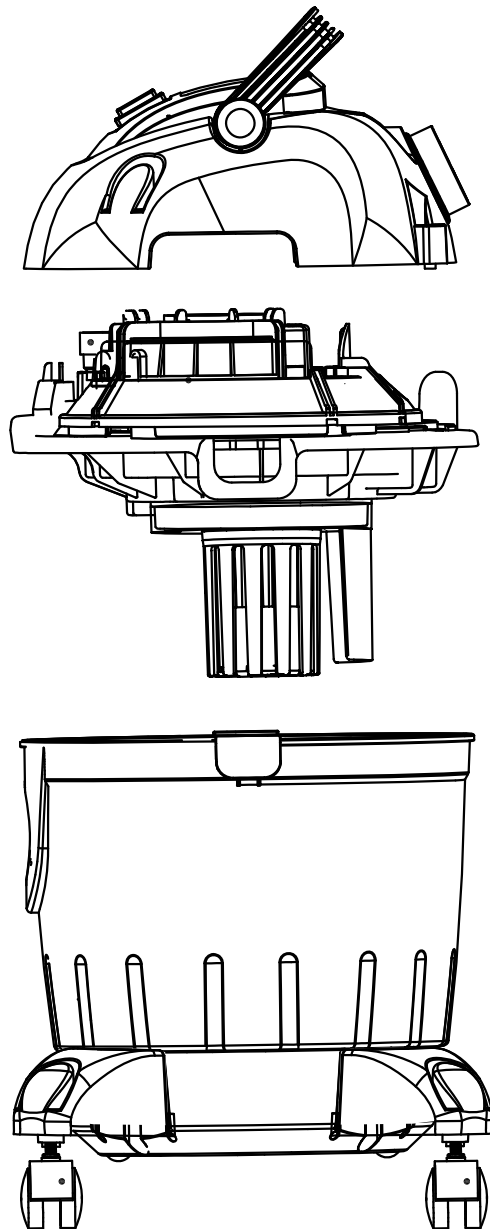

Wap[®]

VISTA EXPLODIDA

EXPERT

catálogo para reposição de peças

Vista Explodida

Lista De Peças

POS	CÓDIGO	DESCRIÇÃO	QTDE
1	FW001291	FIXADOR DA ALÇA	1
2	20010123	INTERRUPTOR	1
3	FW001292	CARENAGEM SUPERIOR WAP EXPERT	1
4	30011068	PARF PP 4x14 CP-FC ZN	6
5	FW001293	TAMPA SUP. MOTOR WAP EXPERT	1
6	43420000	PARF PP 4x16 CP-FC ZN	13
7	FW001294	SUPTTE SUPERIOR MOTOR WAP EXPERT	1
8	FW001282	PARF PP 4x12 CP-FC ZN	2
9	20010122	PRENSA CABO	1
10	20010121	PASSA CABO	1
11	FW001296	SUPTTE VEDAÇÃO SUPERIOR MOTOR	1
13	FW001297	MOTOR HCX-GS-P22 127V 1200W	1
13	FW001298	MOTOR HCX-GS-P22 220V 1200W	1
14	FW001299	SUPTTE VEDAÇÃO INFERIOR MOTOR	1
15	FW001306	ESPUMA FILTRAL Ø150mm X 20mm	1
17	FW001307	SUPTTE INFERIOR MOTOR WAP KEEPER	1
19	20010111	VEDAÇÃO BÓIA	1
20	20010126	BÓIA	1
21	20010127	GAIOLA BÓIA	1
24	20010108	BOCAL	1
26	FW001308	VALVULA DE SEGURANÇA	1
27	FW001309	BOCAL SÍDA DE AR	1
29	FW001270	ALÇA	1
30	26772000	CABO 2x1.0mm ² 5,5mm	1
32	FW001276	CHICOTE ANTI RUÍDO	1
33	FW001310	RECIPIENTE 18L WAP EXPERT	1
34	FW001311	SUPTTE RODÍZIO	4
36	20010103	RODÍZIO ASPO	4
37	20010128	FILTRO PERMANENTE	1
38	20010406	TELA DE PROTEÇÃO FILTRO PERMAN.	1
39	20010129	ARRUELA FILTRO	1
40	20010130	MONOPLA FIX FILTR PERM	1

Vista Explodida

Lista De Peças

POS	CÓDIGO	DESCRIÇÃO	QTDE
1	20010140	SUPT FIX EXTENSÃO RETA	1
2	20010134	KIT BICO UNIVERSAL	1
3	20010135	BICO CANTO COM ESCOVA	1
4	FW001289	EXTENSÃO RETA WAP KEEPER/EXPERT	3
6	20010132	MANGUEIRA SUCÇÃO CPL	1