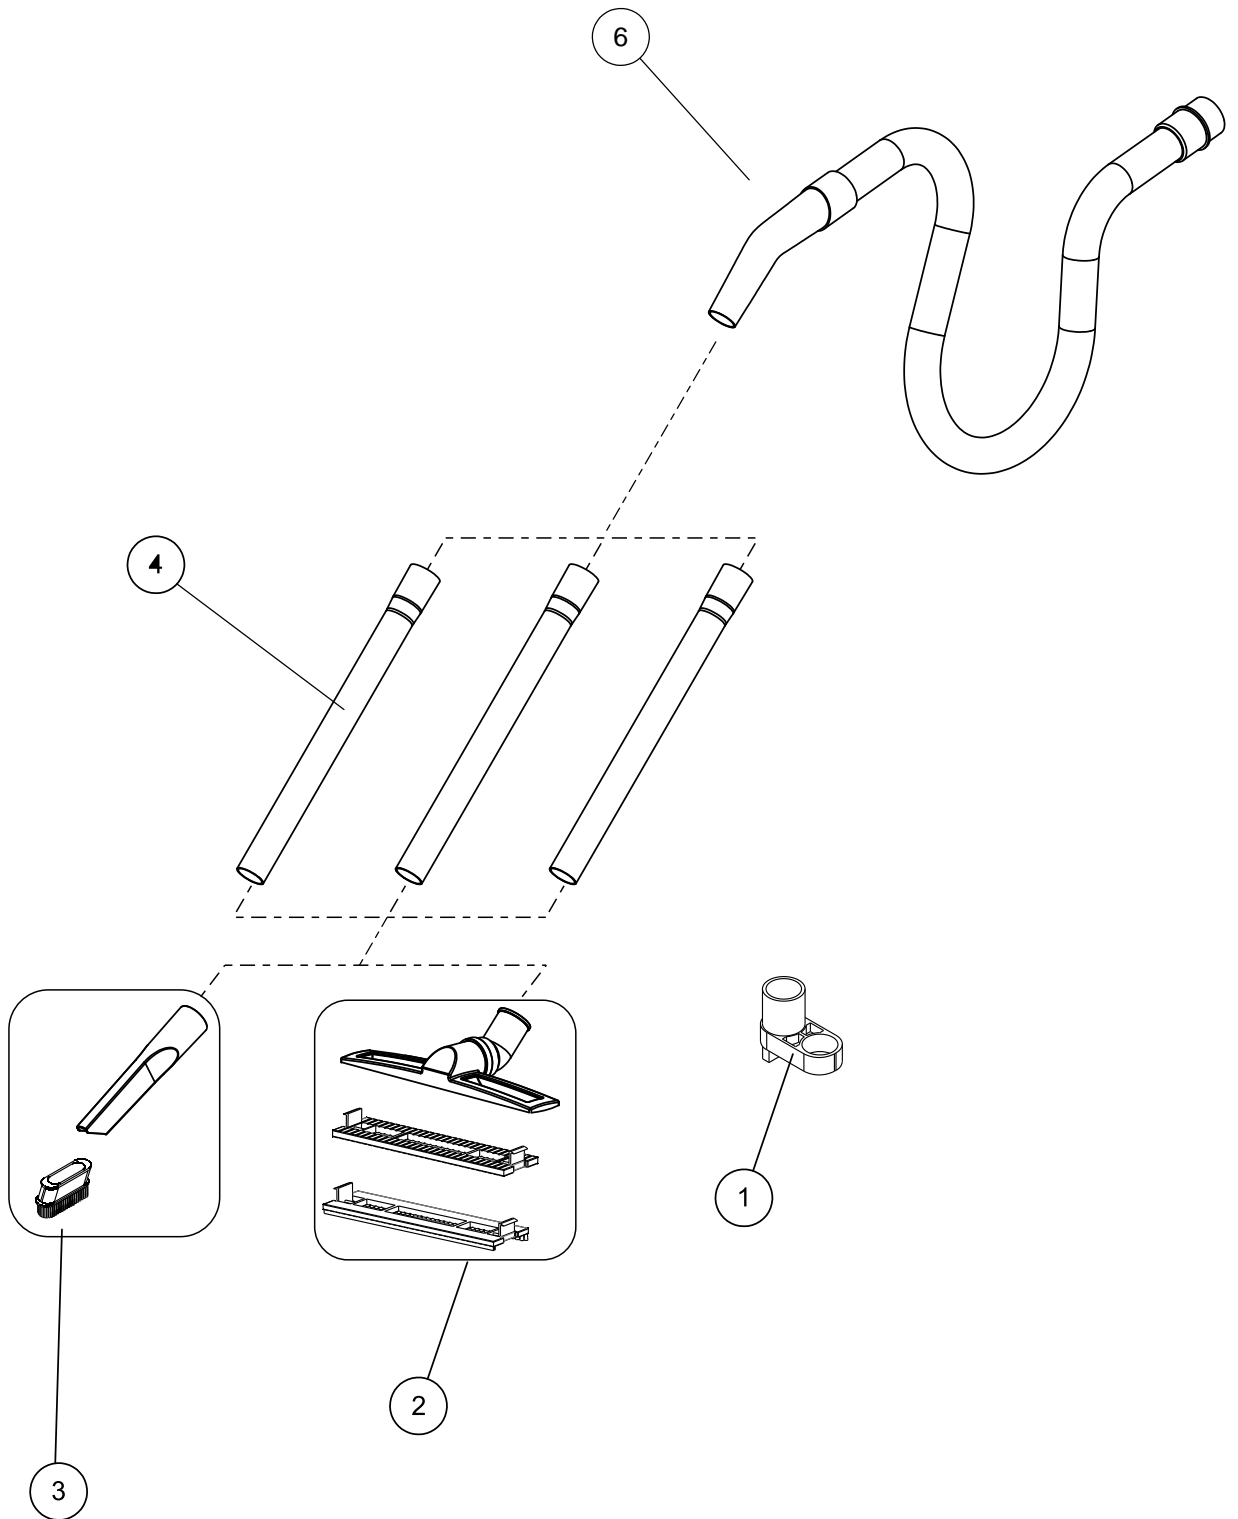

Wap[®]

VISTA EXPLODIDA

EXPERT

catálogo para reposição de peças

Vista Explodida

Lista De Peças

POS	CÓDIGO	DESCRIÇÃO	QTDE
1	FW001291	FIXADOR DA ALÇA	1
2	20010123	INTERRUPTOR	1
3	FW001292	CARENAGEM SUPERIOR WAP EXPERT	1
4	30011068	PARF PP 4x14 CP-FC ZN	6
5	FW001293	TAMPA SUP. MOTOR WAP EXPERT	1
6	43420000	PARF PP 4x16 CP-FC ZN	13
7	FW001294	SUPTTE SUPERIOR MOTOR WAP EXPERT	1
8	FW001282	PARF PP 4x12 CP-FC ZN	2
9	20010122	PRENSA CABO	1
10	20010121	PASSA CABO	1
11	FW001296	SUPTTE VEDAÇÃO SUPERIOR MOTOR	1
13	FW001297	MOTOR HCX-GS-P22 127V 1200W	1
13	FW001298	MOTOR HCX-GS-P22 220V 1200W	1
14	FW001299	SUPTTE VEDAÇÃO INFERIOR MOTOR	1
15	FW001306	ESPUMA FILTRAL Ø150mm X 20mm	1
17	FW001307	SUPTTE INFERIOR MOTOR WAP KEEPER	1
19	20010111	VEDAÇÃO BÓIA	1
20	20010126	BÓIA	1
21	20010127	GAIOLA BÓIA	1
24	20010108	BOCAL	1
26	FW001308	VALVULA DE SEGURANÇA	1
27	FW001309	BOCAL SÍDA DE AR	1
29	FW001270	ALÇA	1
30	26772000	CABO 2x1.0mm ² 5,5mm	1
32	FW001276	CHICOTE ANTI RUÍDO	1
33	FW001310	RECIPIENTE 18L WAP EXPERT	1
34	FW001311	SUPTTE RODÍZIO	4
36	20010103	RODÍZIO ASPO	4
37	20010128	FILTRO PERMANENTE	1
38	20010406	TELA DE PROTEÇÃO FILTRO PERMAN.	1
39	20010129	ARRUELA FILTRO	1
40	20010130	MONOPLA FIX FILTR PERM	1

Vista Explodida

Lista De Peças

POS	CÓDIGO	DESCRIÇÃO	QTDE
1	20010140	SUPT FIX EXTENSÃO RETA	1
2	20010134	KIT BICO UNIVERSAL	1
3	20010135	BICO CANTO COM ESCOVA	1
4	FW001289	EXTENSÃO RETA WAP KEEPER/EXPERT	3
6	20010132	MANGUEIRA SUCÇÃO CPL	1