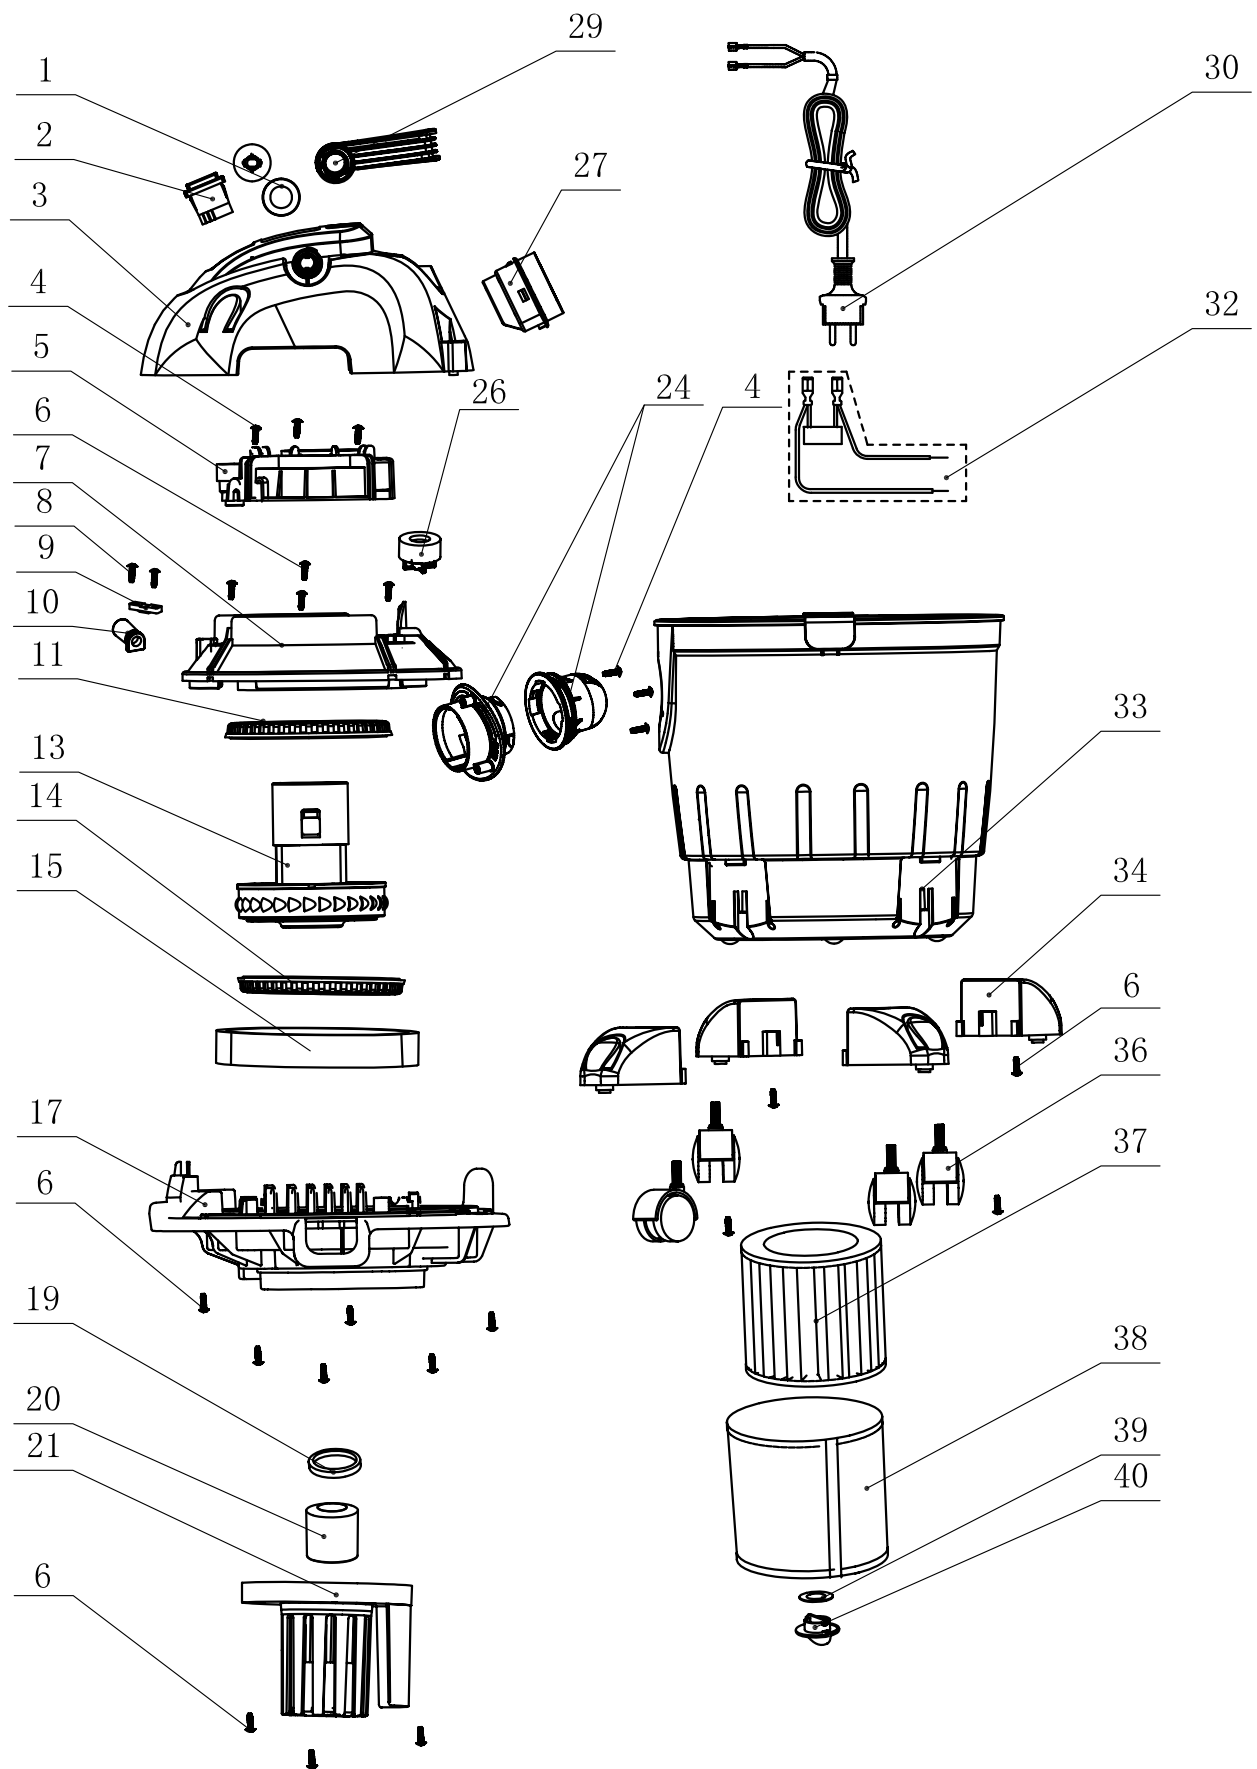

Wap[®]

VISTA EXPLODIDA

EXPERT

catálogo para reposição de peças

Vista Explodida

Lista De Peças

POS	CÓDIGO	DESCRIÇÃO	QTDE
1	FW001291	FIXADOR DA ALÇA	1
2	20010123	INTERRUPTOR	1
3	FW001292	CARENAGEM SUPERIOR WAP EXPERT	1
4	30011068	PARF PP 4x14 CP-FC ZN	6
5	FW001293	TAMPA SUP. MOTOR WAP EXPERT	1
6	43420000	PARF PP 4x16 CP-FC ZN	13
7	FW001294	SUPTTE SUPERIOR MOTOR WAP EXPERT	1
8	FW001282	PARF PP 4x12 CP-FC ZN	2
9	20010122	PRENSA CABO	1
10	20010121	PASSA CABO	1
11	FW001296	SUPTTE VEDAÇÃO SUPERIOR MOTOR	1
13	FW001297	MOTOR HCX-GS-P22 127V 1200W	1
13	FW001298	MOTOR HCX-GS-P22 220V 1200W	1
14	FW001299	SUPTTE VEDAÇÃO INFERIOR MOTOR	1
15	FW001306	ESPUMA FILTRAL Ø150mm X 20mm	1
17	FW001307	SUPTTE INFERIOR MOTOR WAP KEEPER	1
19	20010111	VEDAÇÃO BÓIA	1
20	20010126	BÓIA	1
21	20010127	GAIOLA BÓIA	1
24	20010108	BOCAL	1
26	FW001308	VALVULA DE SEGURANÇA	1
27	FW001309	BOCAL SÍDA DE AR	1
29	FW001270	ALÇA	1
30	26772000	CABO 2x1.0mm ² 5,5mm	1
32	FW001276	CHICOTE ANTI RUÍDO	1
33	FW001310	RECIPIENTE 18L WAP EXPERT	1
34	FW001311	SUPTTE RODÍZIO	4
36	20010103	RODÍZIO ASPO	4
37	20010128	FILTRO PERMANENTE	1
38	20010406	TELA DE PROTEÇÃO FILTRO PERMAN.	1
39	20010129	ARRUELA FILTRO	1
40	20010130	MONOPLA FIX FILTR PERM	1

Vista Explodida

Lista De Peças

POS	CÓDIGO	DESCRIÇÃO	QTDE
1	20010140	SUPT FIX EXTENSÃO RETA	1
2	20010134	KIT BICO UNIVERSAL	1
3	20010135	BICO CANTO COM ESCOVA	1
4	FW001289	EXTENSÃO RETA WAP KEEPER/EXPERT	3
6	20010132	MANGUEIRA SUCÇÃO CPL	1