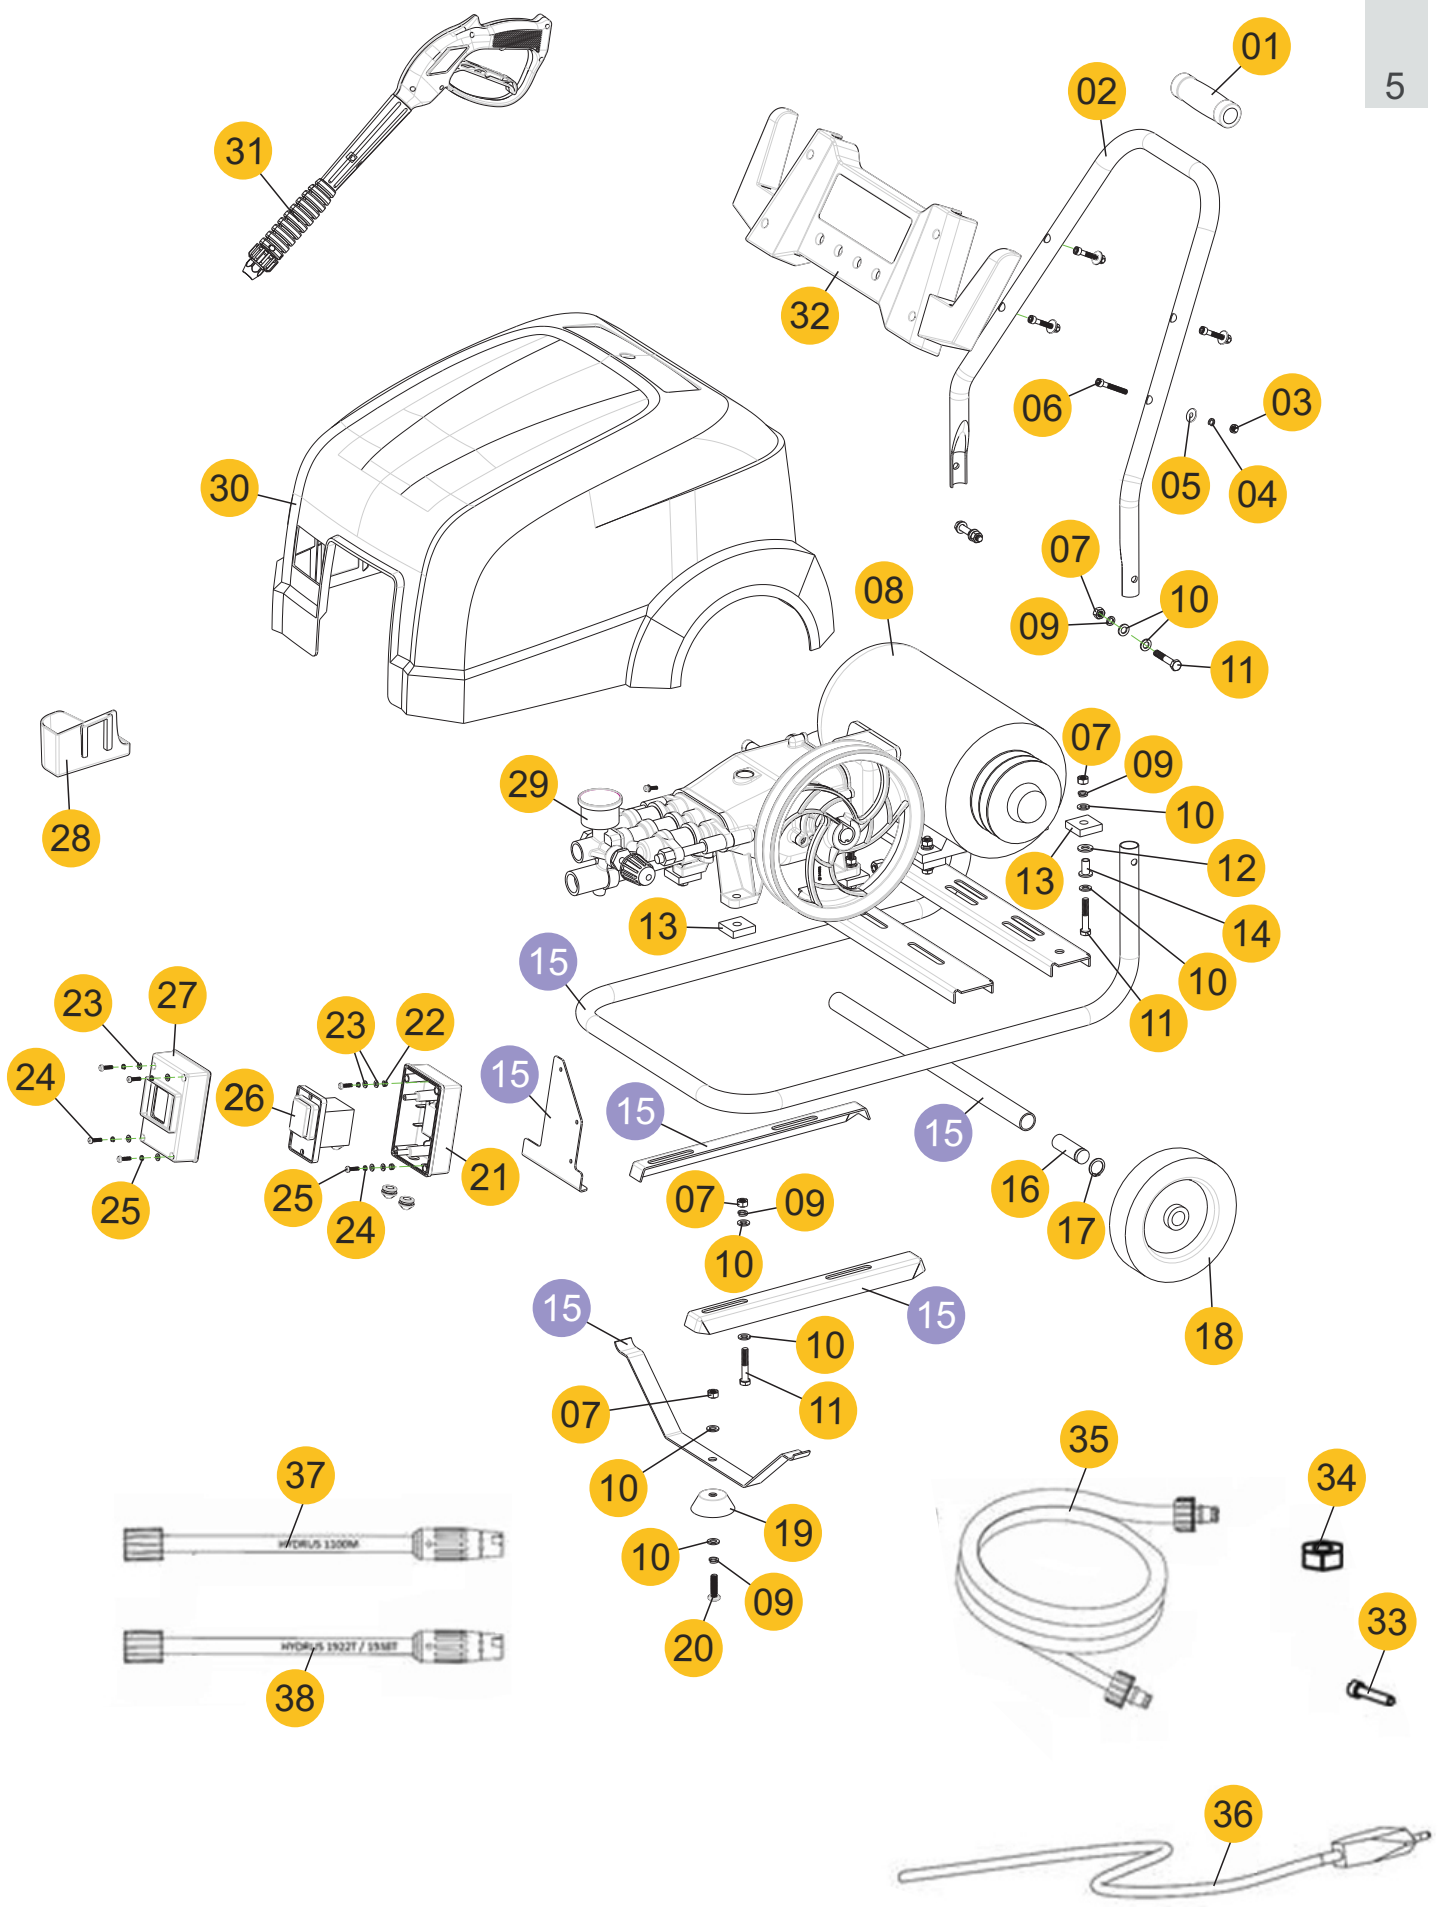

POSIÇÃO	COD WAP	DESCRIÇÃO WAP	QUANT.
1	FW004886	LUVA DA ALAVANCA	1
2	FW004887	ALAVANCA	1
3	FW004889	PARAFUSO	4
4	FW004888	ARRUELA DE PRESSÃO	4
5	FW004890	ARRUELA	4
6	FW004891	PARAFUSO M6 x 45	4
7	FW004895	PORCA M10	11
8	FW004914	MOTOR 220 MONOFÁSICO HYDRUS 1100M	1
8	FW004915	MOTOR 220V TRIFÁSICO HYDRUS 1922T	1
8	FW004937	MOTOR 380V TRIFÁSICO HYDRUS 1938T	1
9	FW004894	ARRUELA DE PRESSÃO	10
10	FW004892	ARRUELA	22
11	FW004893	PARAFUSO M8 x 50	10
12	FW004897	ARRUELA M10	4
13	FW004896	AMORTECEDOR DE BORRACHA	8
14	FW004898	BUCHA DO AMORTECEDOR	4
15	FW004923	KIT CONJUNTO CHASSI COMPLETO	1
16	FW004900	EIXO DA RODA	1
17	FW004901	ANEL ELÁSTICO	2
18	FW004902	RODA HYDRUS	2
19	FW004903	PÉ DE BORRACHA	1
20	FW004904	PARAFUSO M8 x 30	1
21	FW004905	CAIXA DE LIGAÇÃO	1
22	FW004906	PORCA M4	2
23	FW004907	ARRUELA	8
24	FW004908	ARRUELA DE PRESSÃO	6
25	FW004909	PARAFUSO M4 x 15	6
26	FW004910	CHAVE 220 MONO 220V / 380V COM PROTEÇÃO	1
27	FW004911	TAMPA DA CAIXA DE LIGAÇÃO	1
28	FW004912	SUPORTE DOS ACESSÓRIOS	1
29	FW004913	BOMBA ALTA VAZÃO CLP HYDRUS 1100M	1
29	FW004929	BOMBA ALTA VAZÃO CLP HYDRUS 1922T / 1938T	1
30	FW004917	CAPO HYDRUS	1
31	FW004916	PISTOLA HYDRUS	1
32	FW004920	PAINEL SUPORTE DOS BICOS	1
33	FW004921	PARAFUSO M10 x 50	1
34	FW004922	PORCA M10	1
35	FW004939	MANGUEIRA TRAMA DE AÇO AP HYDRUS	1
36	FW005002	CABO ELÉTRICO HYDRUS 220V MONOFÁSICO	1
36	FW005003	CABO ELÉTRICO HYDRUS 220V TRIFÁSICO	1
36	FW005004	CABO ELÉTRICO HYDRUS 380V TRIFÁSICO	1
37	FW004943	LANÇA BICO LEQUE HYDRUS 1100M	1
38	FW004944	LANÇA BICO LEQUE HYDRUS 1922T / 1938T	1