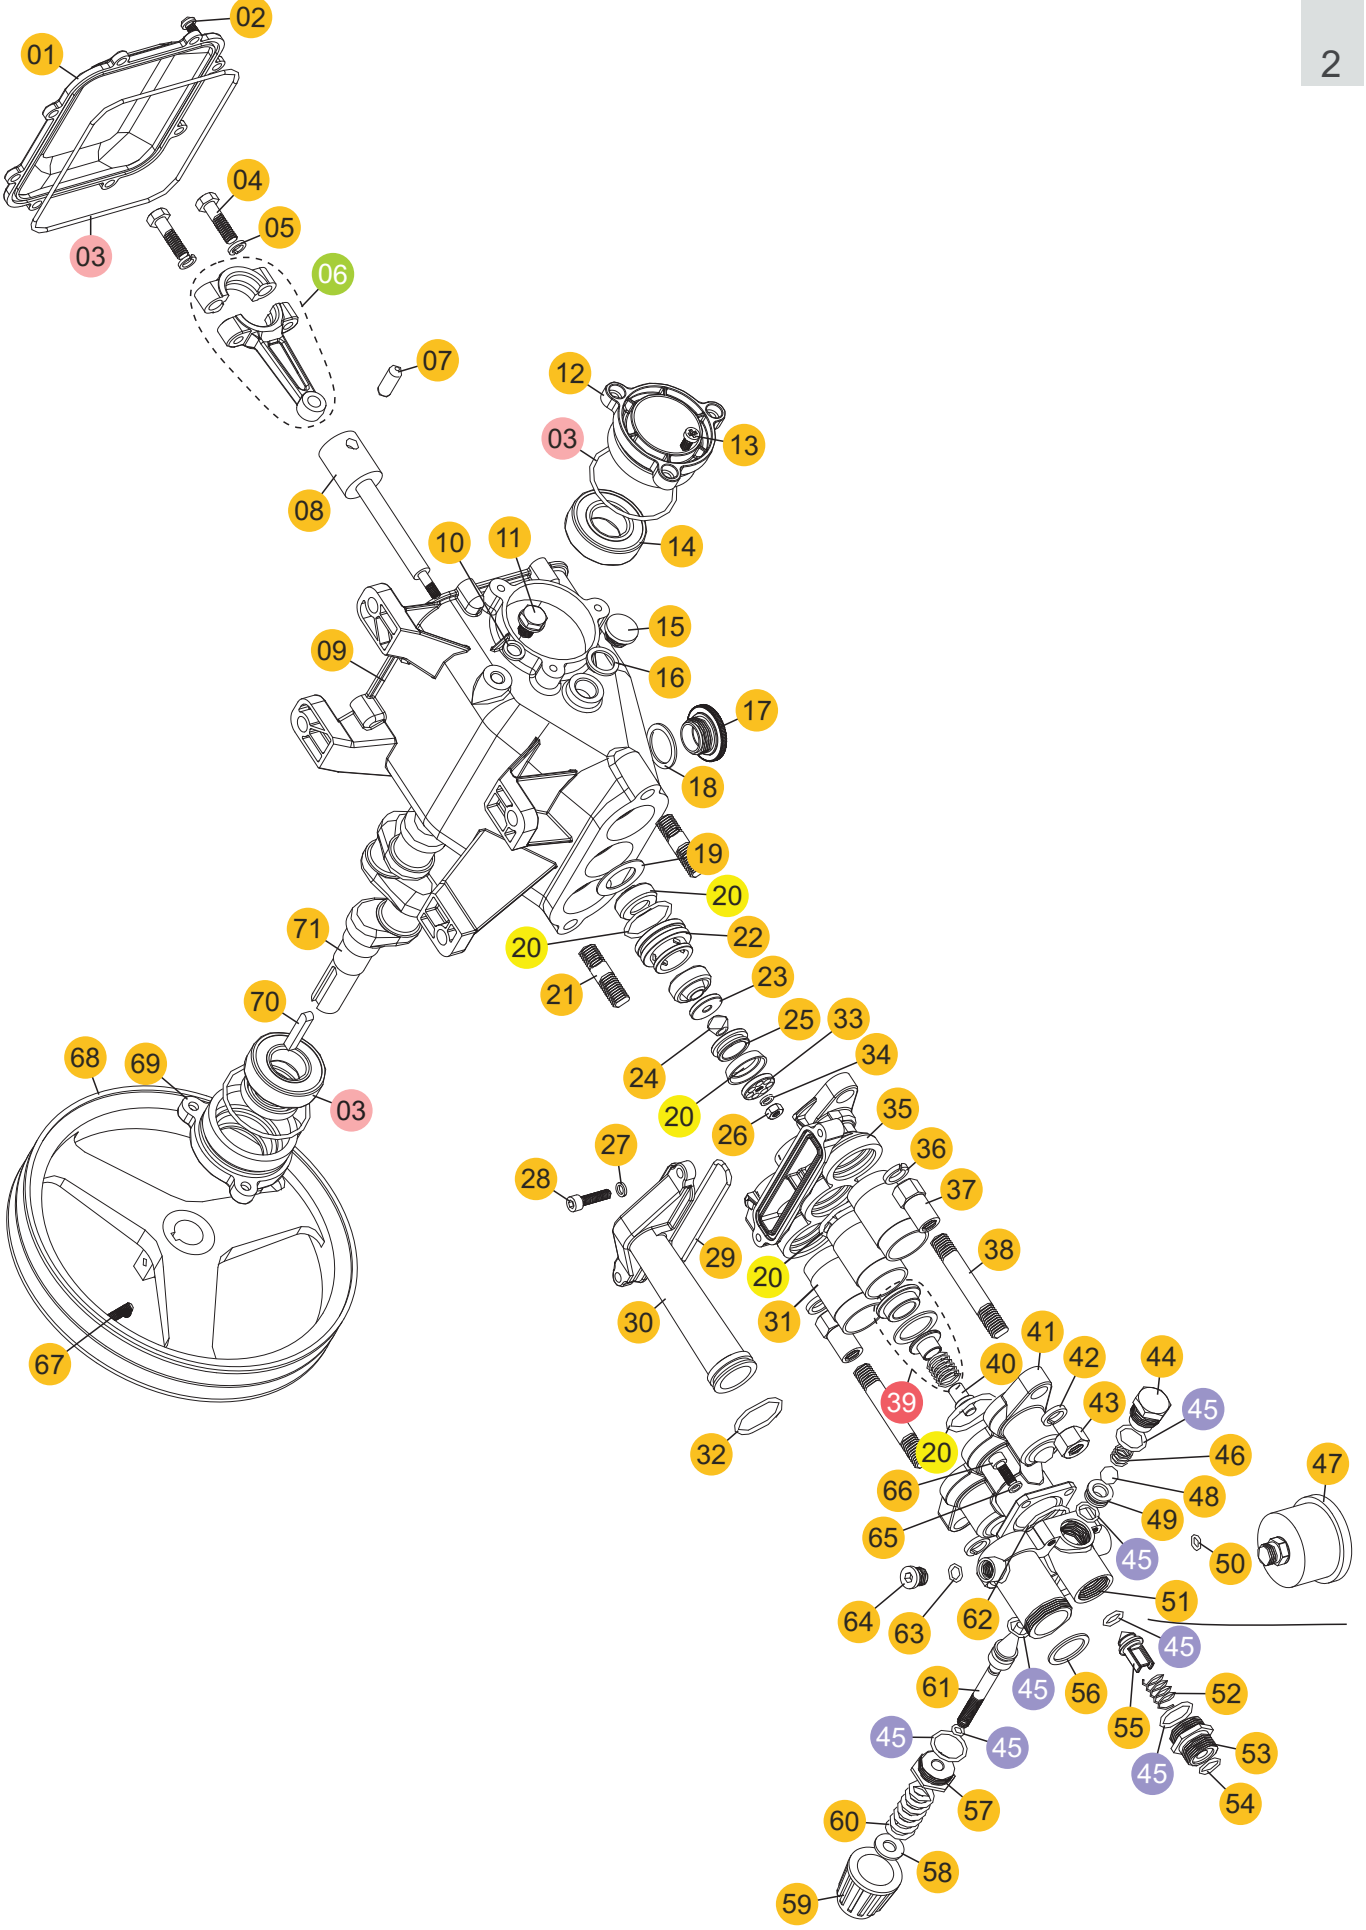

## LAVADORA PROFISSIONAL HYDRUS

catálogo para reposição de peças

Mai/2015  
Rev. 00

POSIÇÃO	COD WAP	DESCRIÇÃO WAP	QUANT.
1	FW004931	TAMPA TRASEIRA DA BOMBA	1
2	FW004930	PARAFUSO M6 x 12	8
3	FW004996	KIT VEDAÇÃO BOMBA HYDRUS	1
4	FW004932	PARAFUSO M8 x 30	6
5	FW004933	ARRUELA DE PRESSÃO	6
6	FW004998	KIT BIELA HYDRUS	1
7	FW004934	PINO DO PISTÃO HYDRUS	3
8	FW004935	KIT PISTÃO HYDRUS	3
9	FW004936	CARCAÇA BOMBA HYDRUS	1
10	FW005007	VEDAÇÃO PARAFUSO DO ÓLEO	1
11	FW004938	PARAFUSO DO ÓLEO	1
12	FW004940	TAMPA LATERAL BOMBA HYDRUS	1
13	FW004941	PARAFUSO M6 x 12	6
14	FW005010	ROLAMENTO 6205 Z	2
15	FW004942	VISOR NÍVEL DE ÓLEO	1
16	FW005008	VEDAÇÃO NÍVEL DE ÓLEO	1
17	FW004945	TAMPA RESPIRO DO ÓLEO	1
18	FW005009	VEDAÇÃO TAMPA RESPIRO DO ÓLEO	1
19	FW004946	ARRUELA DE ENCOSTO DO RETENTOR	3
20	FW004997	KIT VEDAÇÃO GAXETA	1
21	FW004990	PRISIONEIRO M12 x 30 BOMBA HYDRUS	2
22	FW004947	ANEL CENTRALIZADOR BORRACHA	3
23	FW004948	ARRUELA DO PISTÃO HYDRUS	3
24	FW004949	ESPAÇADOR TRIÂNGULO	3
25	FW004950	ANEL PLÁSTICO DE ENCOSTO DA GAXETA	3
26	FW004953	PORCA DE AÇO M6	3
27	FW004988	ARRUELA DE PRESSÃO PRISIONEIRO	2
28	FW004989	PARAFUSO M6 x 25	2
29	FW004987	VEDAÇÃO DO TUBO	1
30	FW004986	TUBO DISTRIBUIÇÃO DA ÁGUA	1
31	FW004957	TUBO DE PASSEGEM DE ÁGUA	3
32	FW004985	O-RING 32x2.4	1
33	FW004951	DISCO VÁLVULA DE SUÇÃO	3
34	FW004952	ARRUELA DE PRESSÃO	3
35	FW004954	CARCAÇA BASE DA GAXETA	1