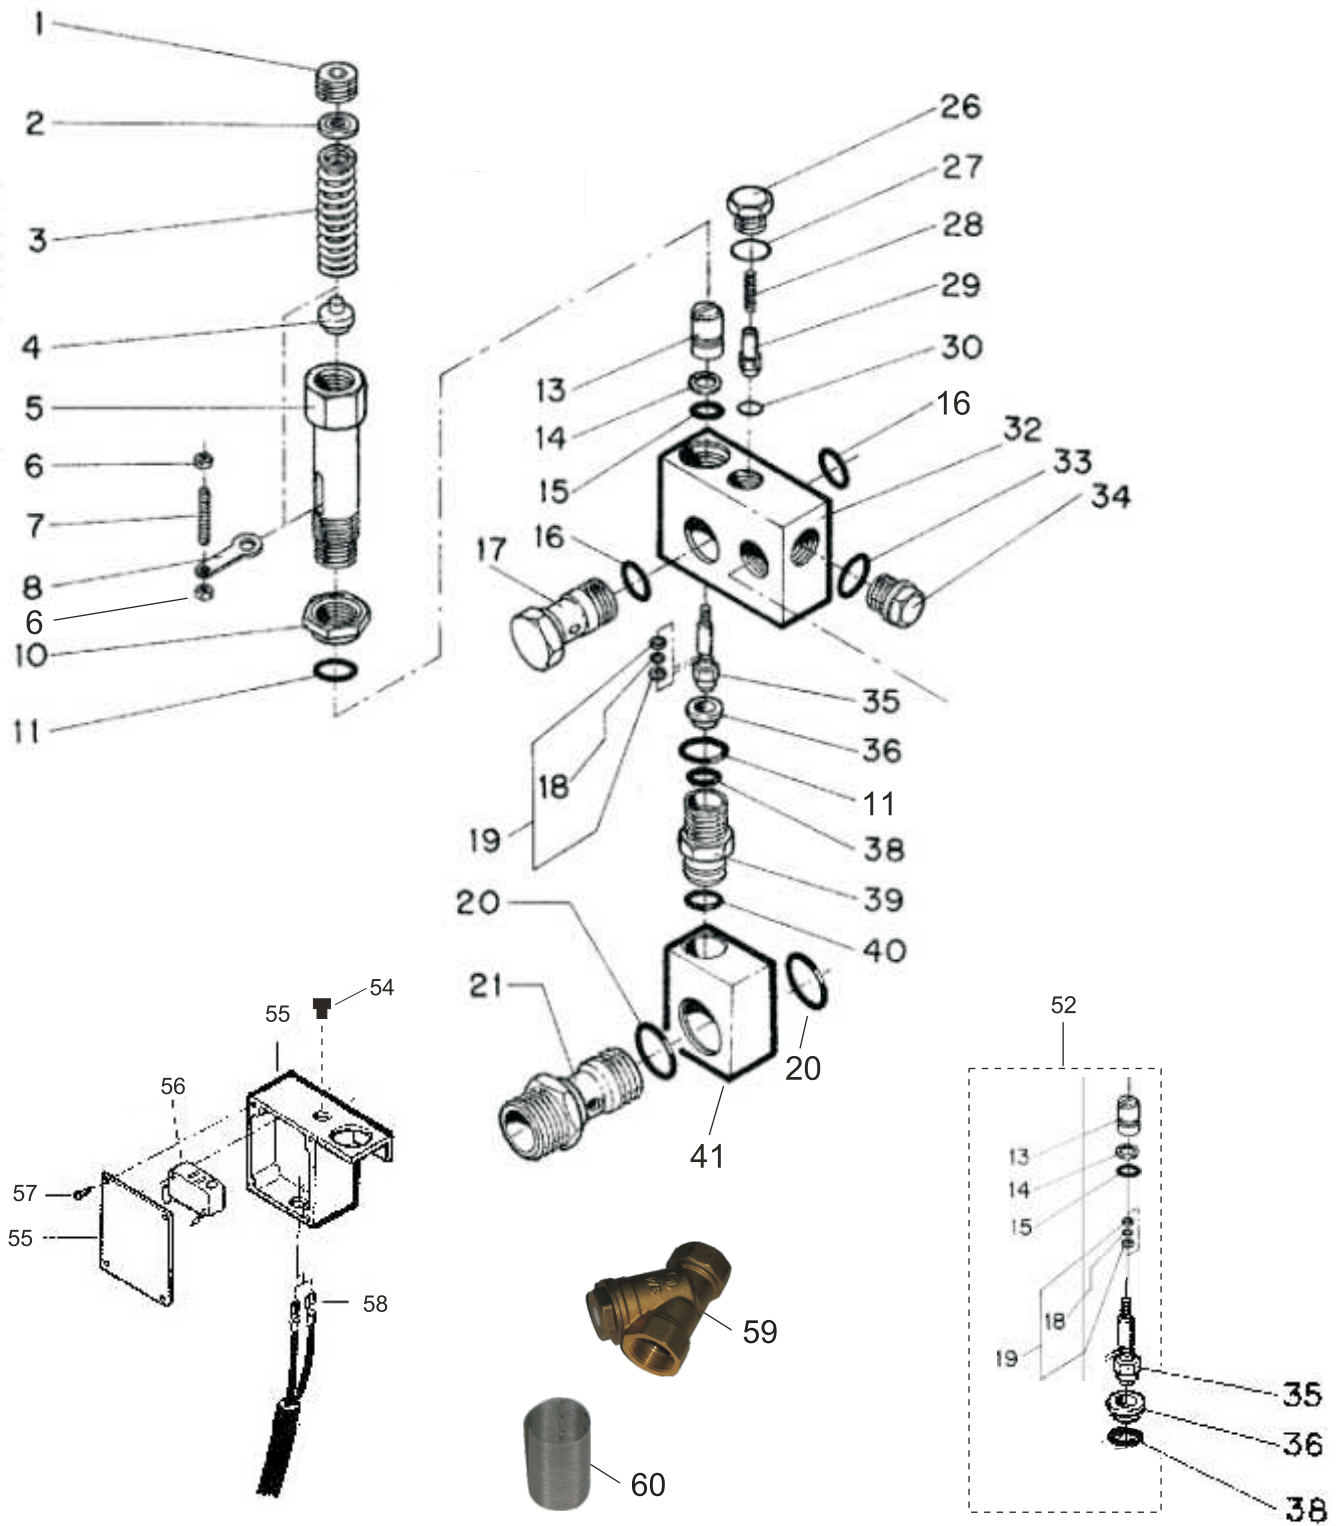

By-pass para Bomba WB5

By-pass para Bomba WB5

POS.	CÓDIGO	DESCRIÇÃO	QTDE.
1	70020115	PARAFUSO REGULADOR MOLA BPS	1
2	70020114	ARRUELA ENCOSTO MOLA BPS	1
3	50016400	MOLA COMPRESSÃO VÁLVULA BPS L 1600,2000 (LONGA)	1
4	70020116	BASE MOLA	1
5	70030001	GUIA DA MOLA TORRE LONGA L 1600 – L 2000	1
6	70020152	PORCA 3/16"	2
7	70020151	PARAFUSO ALLEN SC 3/16" X 1"	1
8	70020117	ACIONADOR MOCRISWITCH BPS	1
10	40973000	CONTRA-PORCA GUIA MOLA BPS 15/16 X 20 X 1	1
11	37560000	O-RING 13,94 X 2,62	2
13	61082	PORCA PISTÃO VÁLVULA BPS SUPERIOR	1
14	70000235	ANEL PARBACK 8 X 11 X 1,5	1
15	70061011	O-RING 7,65 X 1,78	1
16	15001000	O-RING 15,6 X 6 X 1,78 2016	1
17	70020108	PARAFUSO OCO 3/8 X 42	1
18	70020154	O-RING 3,9 X 1,8	1
19	70000236	ANEL PARBACK 4 X 7 X 1,5	2
20	40980000	O-RING 20,3 X 2,6	2
21	70020106	CONEXÃO ENTRADA SUÇÇÃO BPS	1
21A	70020075	CONEX ENTR SUÇÇ 1/2X3/4 BPS M/M (EKO)	1
26	40991000	TAMPÃO CARÇAÇA BPS L	1
27	63622230	O-RING 10,82 X 1,78	1
28	70020102	MOLA VÁLVULA RETENÇÃO 27,5X 5,5	1
29	70020118	VÁLVULA RETENÇÃO BPS	1
30	70000237	O-RING 4,42 X 2,62	1
32	70020107	CORPO BPS	1
33	15001100	O-RING 14 X 1,78	1
34	19807400	TAMPÃO LATERAL 3/8" CARÇAÇA BPS L	1
35	61082	PISTÃO VÁLVULA BPS	1
36	70020110	ASSENTO INOX VÁLVULA BPS	1
38	63522230	O-RING 10,82 X 1,78	1
39	70020109	CONEXÃO BLOCO CARÇAÇA M18 X 1,5	1
40	70061004	O-RING 10,77 X 2,62	1
41	70020105	BLOCO UNIÃO BPS	1
52	61082	KIT REPARO VEDAÇÃO BPS	1
54	70000181	BORRACHA VEDAÇÃO MICRO	1
55	70000276	CAIXA TAMPA MICROSWITCH	1
56	38215100	MICROSWITCH	1
57	70020155	PARAFUSO AA 2,9 X 9,5 FC-CP-ZN	4
58	70000260	CABO MICROSWITCH 2 X 1,5 670MM	1
59	70060010	CORPO FILTRO 3/4	1
60	70060020	ELEMENTO FILTRO 3/4	1

BY-PASS COMPLETO

70020150	BY PASS BOMBA WB5 (UNIÃO LONGA) L1600/1800/2000	1