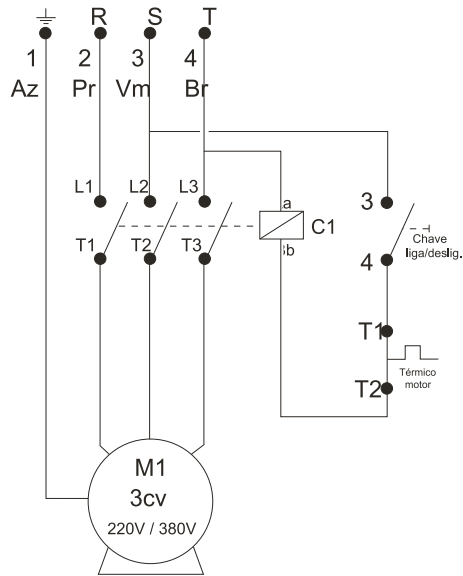

Mangueiras Alta Pressão

Mangueira Alta Pressão M27xM21

Manopla longa M27 Manopla longa M21

POS.	CÓDIGO	DESCRIÇÃO	QTDE.
14	63622230	O-RING 10,82 X 1,78	1
15	61115000	MANGUEIRA AP L 1/4 CPL 10M M27 x 1,5	1
15	61115020	MANGUEIRA AP L 1/4 CPL 20M M27 X 1,5	1
15	61115030	MANGUEIRA AP L 1/4 CPL 30M M27 X 1,5	1
19	49587000	O-RING 20,35 X 1,78	1
41	30010603	O-RING 8 X 2 (VENTURI)	1
42	70020053	VENTURI D-2,4 X 1,7 L 2200	1
43	43445000	O-RING 14 X 2 (VENTURI)	1
44	27000046	CONEXÃO EMENDA MANG M21 X M27 M/F	1
45	90000074	KIT TER MANG AP 1/4 M27 X 1,5 BOMBA	1
46	90000073	KIT TER MANG AP 1/4 M21 PISTOLA	1

Esquema completo

Esquema de força

Esquema de comando

L1800 EKO 220V / 380V

Esquema completo

Esquema de força

Esquema de comando

Marca de Profissional