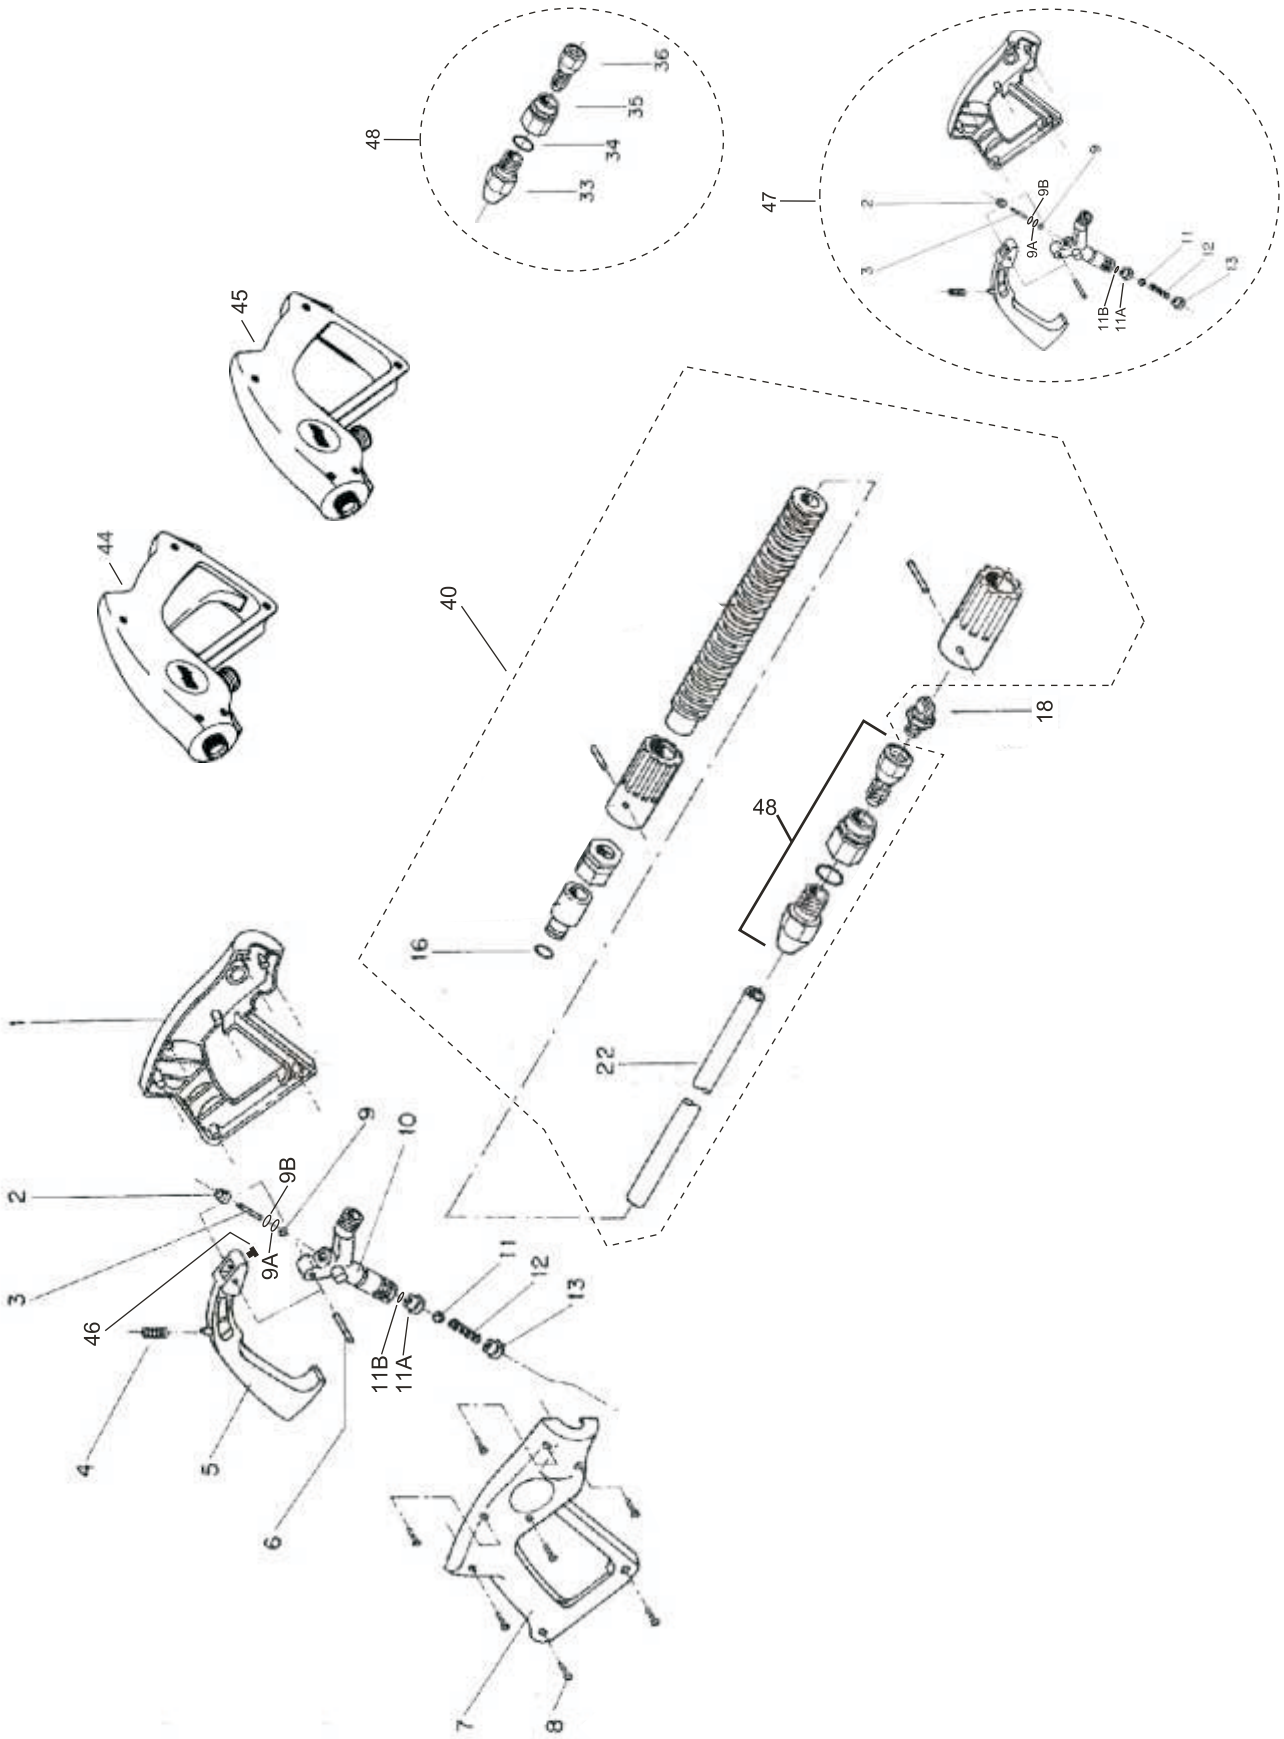

Pistola

POS.	CÓDIGO	DESCRIÇÃO	QTDE.
1	70060021	CAPA PISTOLA ESQUERDA	1
2	70060015	GUIA PISTÃO PISTOLA	1
3	70060013	PISTÃO PISTOLA	1
4	70060022	MOLA GATILHO	1
5	70060023	GATILHO	1
6	70060012	PINO GATILHO	1
7	70060019	CAPA PISTOLA DIREITA	1
8	70020120	PARAFUSO AA 3,5 X 19 CP-FC ZN	1
9	70061011	O-RING 7,65 X 1,78	1
9A	42773001	O-RING 2,9 X 1,78	1
9B	70060018	ANEL PARBACK 6 X 3 NYLON	1
10	70060011	CORPO VÁLVULA PISTOLA	1
11	74019100	ESFERA INOX	1
11A	70060014	PORTA ESFERA	1
11B	70061011	O-RING 7,65 X 1,78	1
12	70060017	MOLA VÁLVULA PISTOLA	1
13	70060016	PORTA MOLA VÁLVULA PISTOLA	1
16	63624790	O-RING 7,59 X 2,62	1
18	8097	BICO W-1504 1/8 MEG	1
40	70018005	LANÇA CPL (17,18,19,20,21,33,35,36,38)	1
44	61035000	PISTOLA CPL WAP TST (COM GATILHO)	1
45	61035001	PISTOLA CPL WAP EKO (SEM GATILHO)	1
46	70020121	INSERTO GATILHO PISTOLA	1
47	61041000	KIT REPARO DA PISTOLA (2,3,9,9A,9B,11,11A,11B,12,13)	1
48	70020669	KIT BICO REPARO COMBINADO (33,34,35,36)	1