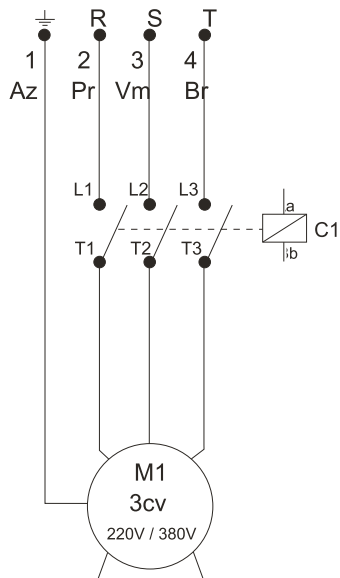

Esquema de força