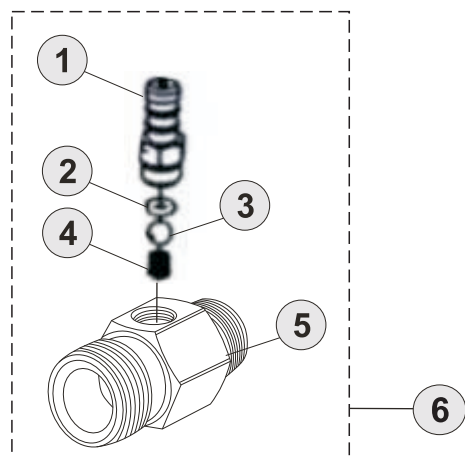

SISTEMA DE ADITIVO 02

POS	CÓDIGO	DESCRIÇÃO	QTDE.
1	70000404	ESPIGÃO P/ ADITIVO TERM/L	1
2	70020154	O-RING 3,9 X 1,8 (6641)	1
3	20011120	ESFERA 5,5MM ACO INOX 304	1
4	13239000	MOLA CONICA CONX SUCC INOX	1
5	70019909	CONEXÃO SAÍDA AP	1
6	61214720	CONEXÃO SAÍDA AP INJET SHAMPOO CPL	1