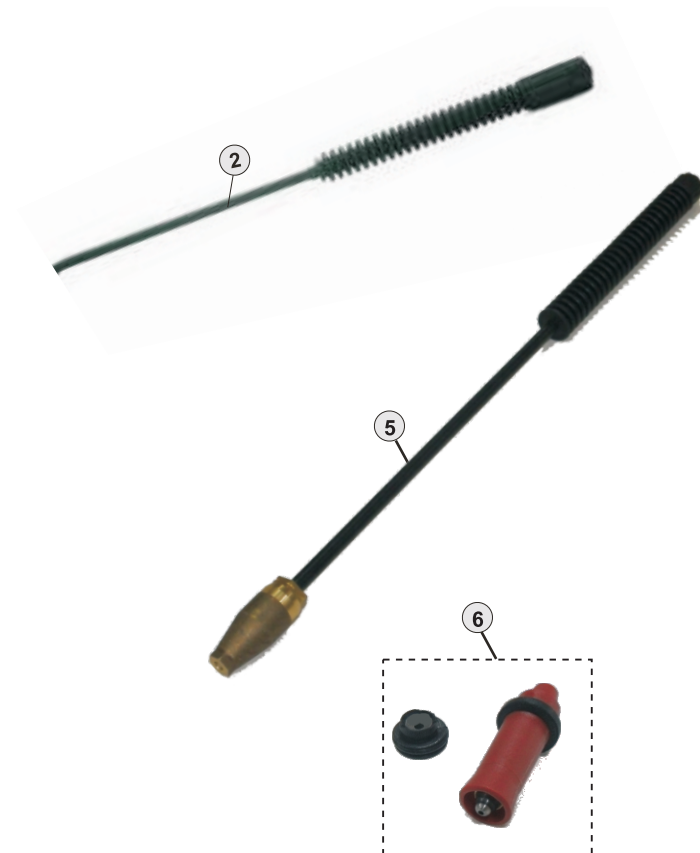

POS.	CÓDIGO	DESCRIÇÃO	QTDE.
1	70018005	LANÇA 750 WAP COM BIC COMBI	1
2	70000179	LANÇA 680 WAP SEM BICO COMBI	1
3	70020669	BICO COMB.	2
4	8097	BICO AP W-1504 1/8 MEG	1
5	52004035	LANÇA BICO TURBO 1,35MM CPL	1
6	52004133	KIT CORPO ROT BICO TURBO 1,35	1