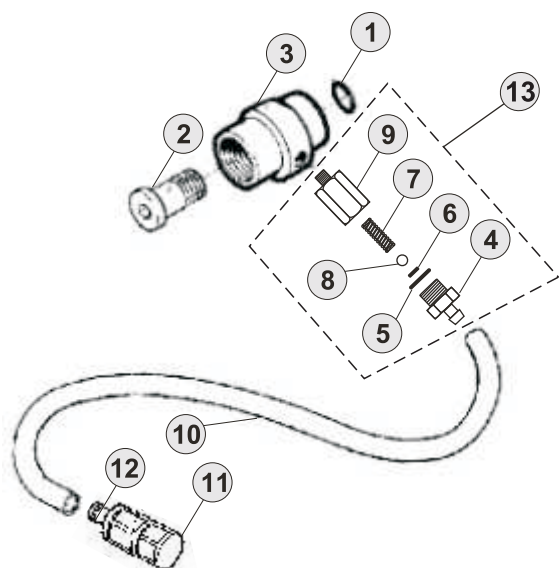

Mangueiras Alta Pressão

Mangueira Alta Pressão M27xM21

Manopla longa M27 Manopla longa M21

POS.	CÓDIGO	DESCRIÇÃO	QTDE.
14	63622230	O-RING 10,82 X 1,78	1
15	61115000	MANGUEIRA AP L 1/4 CPL 10M M27 x 1,5	1
15	61115020	MANGUEIRA AP L 1/4 CPL 20M M27 X 1,5	1
15	61115030	MANGUEIRA AP L 1/4 CPL 30M M27 X 1,5	1
19	49587000	O-RING 20,35 X 1,78	1
41	30010603	O-RING 8 X 2 (VENTURI)	1
42	70020053	VENTURI D-2,4 X 1,7 L 2200	1
43	43445000	O-RING 14 X 2 (VENTURI)	1
44	27000046	CONEXÃO EMENDA MANG M21 X M27 M/F	1
45	90000074	KIT TER MANG AP 1/4 M27 X 1,5 BOMBA	1
46	90000073	KIT TER MANG AP 1/4 M21 PISTOLA	1

Mangueira Alta Pressão M21xM21

(2X) Manopla curta M21

POS.	CÓDIGO	DESCRIÇÃO	QTDE.
47	61115022	MANGUEIRA AP 1/4 CPL 20M	1
47	61115023	MANGUEIRA AP 1/4 CPL 30M	1
47	61115002	MANGUEIRA AP 1/4 CPL 10M	1
48	20100588	ANEL O-RING 2-110	1
49	27000063	TERM EMENDA P/ MANG M21	1
50	90000073	KIT TER MANG AP 1/4 M21 BOMBA/PISTOLA	1
51	420015015	MANG AP DESENTUPIDORA DE CANOS 15M	1

SISTEMA DE ADITIVO 01

POS.	CÓDIGO	DESCRIÇÃO	QTDE.
1	70061001	O-RING 15,54 X 2,62	3
2	70000238	TAMPÃO DE AJUSTE 3/8" BPS	1
3	70000239	CONEXÃO DE SAÍDA ÁGUA VÁLVULA BPS M27 X 1,5	1
4	61242460	CORP INJ SHAMP PROF 1800	1
5	32000013	O-RING 11,1 X 1,78 70SH	1
6	32000015	O-RING 5,8 X 1,5	1
7	26025030	MOLA INJ SHAMP PROF 1800	1
8	17600900	ESFER ACO INOX D6	1
9	61214710	BICO INJET SHAMPOO	1
10	70013001	MANGUEIRA CRISTAL ¼ X 2,0 CPL	1
11	64141251	FILTRO SUCCÃO ADITIVO	1
12	70000111	ESPIGÃO MANGUEIRA 3/8"	1
13	61214700	INJET SHAMPOO CPL	1