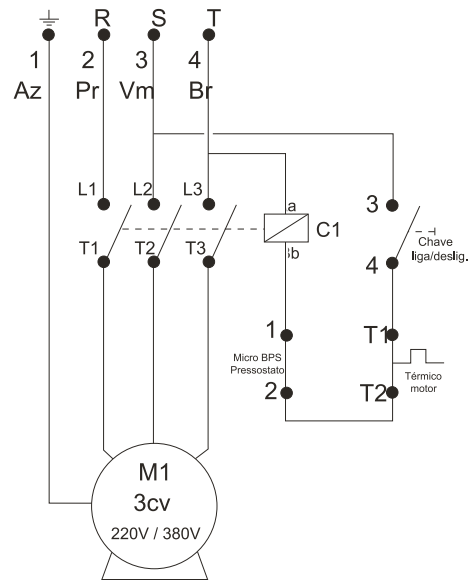

L1800 TST 220V / 380V

Esquema completo