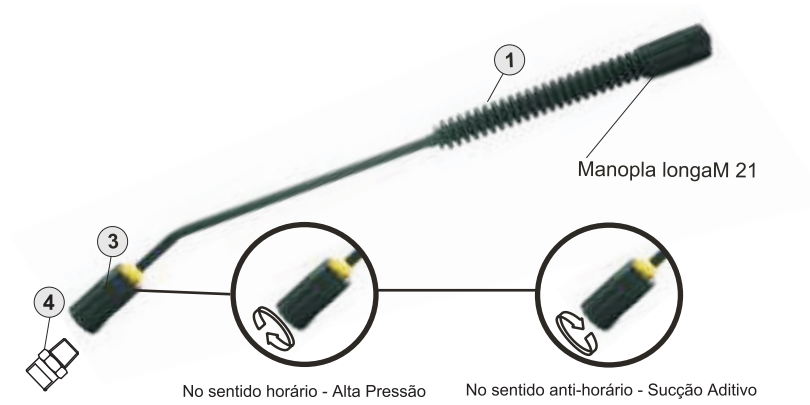

Mangueiras Alta Pressão

Mangueira Alta Pressão M27xM21

Manopla longa M27 Manopla longa M21

POS.	CÓDIGO	DESCRIÇÃO	QTDE.
14	63622230	O-RING 10,82 X 1,78	1
15	61115000	MANGUEIRA AP L 1/4 CPL 10M M27 x 1,5	1
15	61115020	MANGUEIRA AP L 1/4 CPL 20M M27 X 1,5	1
15	61115030	MANGUEIRA AP L 1/4 CPL 30M M27 X 1,5	1
19	49587000	O-RING 20,35 X 1,78	1
41	30010603	O-RING 8 X 2 (VENTURI)	1
42	70020053	VENTURI D-2,4 X 1,7 L 2200	1
43	43445000	O-RING 14 X 2 (VENTURI)	1
44	27000046	CONEXÃO EMENDA MANG M21 X M27 M/F	1
45	90000074	KIT TER MANG AP 1/4 M27 X 1,5 BOMBA	1
46	90000073	KIT TER MANG AP 1/4 M21 PISTOLA	1

Mangueira Alta Pressão M21xM21

(2X) Manopla curta M21

POS.	CÓDIGO	DESCRIÇÃO	QTDE.
47	61115022	MANGUEIRA AP 1/4 CPL 20M	1
47	61115023	MANGUEIRA AP 1/4 CPL 30M	1
47	61115002	MANGUEIRA AP 1/4 CPL 10M	1
48	20100588	ANEL O-RING 2-110	1
49	27000063	TERM EMENDA P/ MANG M21	1
50	90000073	KIT TER MANG AP 1/4 M21 BOMBA/PISTOLA	1
51	420015015	MANG AP DESENTUPIDORA DE CANOS 15M	1