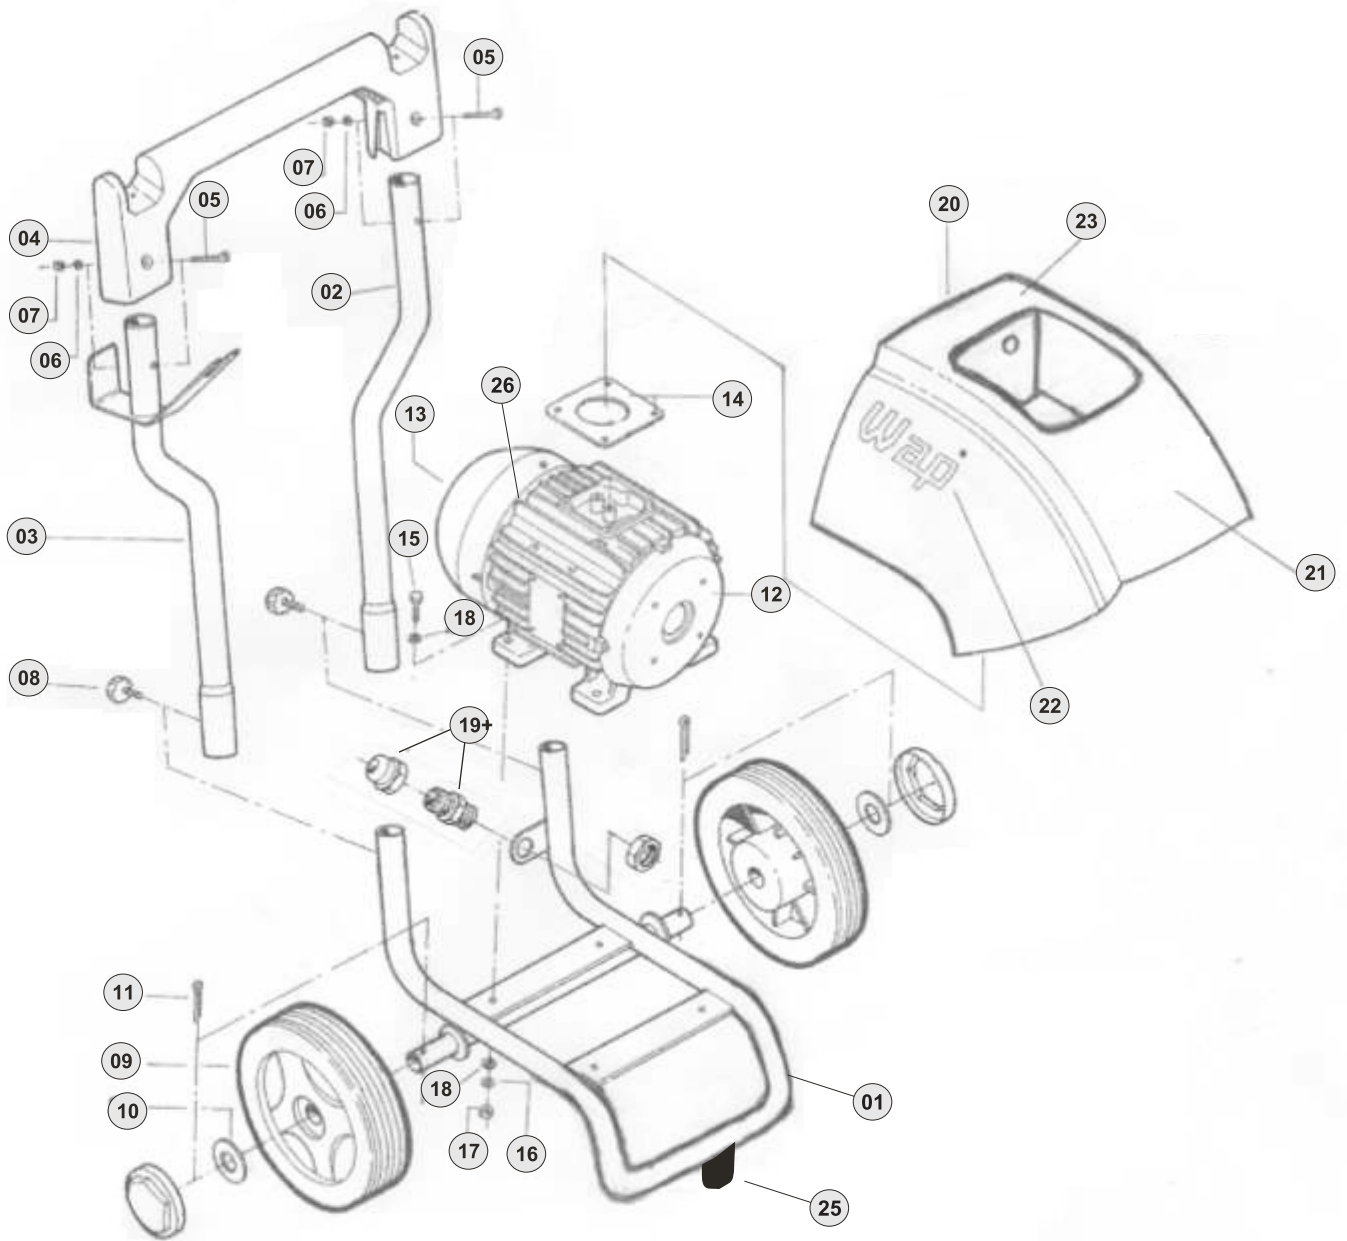

Wap[®]

LAVADORA DE ALTA PRESSÃO L1800 TRI (ECO & TST)

catálogo para reposição de peças

Agosto/2011
Rev. A

Modelo de Bomba Utilizado

WB5

Carenagem

POS.	CÓDIGO	DESCRIÇÃO	QTDE.
1	70000198	CHASSI L-1600 / L-2000 / L2400 CPL	1
2	70000290	ALAVANCA ESQUERDA L-1600 / L-2000 / L-2400	1
3	70000289	ALAVANCA DIREITA L-1600 / L-2000 / L-2400	1
4	W4362500	ALÇA LAVADORA WAP	1
5	70007007	PARAFUSO M6 X40	2
6	41511000	ARRUELA LISA M6	2
7	14127100	PORCA SEXTAVADA M6	2
8	70020030	MANIPULO 22 M5 X 10	4
9	70020032	RODA 250X55 PRETA COM CALOTA	2
10		ARRUELA LISA DA RODA (COD FORNECEDOR 27000677)	2
11	21532060	PINO TRAVA CUPLILHA 3/16	2
12	42165000	MOTOR L-1800 TRIFASICO 220V / 380V 3CV-90L	1
13	61062001	VENTOINHA MOTOR L	1
14	70020153	BORRACHA DE VEDAÇÃO 80X80X5	1
15	70007010	PARAFUSO SEXTAVADO M8X35	4
16	70001008	ARRUELA DE PRESSÃO 8MM	4
17	14144000	PORCA SEXTAVADA M8	4
18	50186000	ARRUELA LISA M8	4
19	70006002	PRENSA CABO PG-13,5 CZ	1
20	70020045	CAPO LINHA "L"- TST	1
20	70020148	CAPO LINHA "L"- EKO	1
21	70050394	ADESIVO MODELO L-1800 EKO	1
21	70050389	ADESIVO MODELO L-1800 TST	1
22	30001809	ADESIVO WAP 135X76	2
23	70052000	ADESIVO ALERTA	1
24	70020131	BOMBA AP WB5 5,75	1
24	70020254	BOMBA WB5 – SEM CABEÇOTE CPL	1
25	30003312	SAPATA	1
26	30010700	ROLAM 6204 ZZ TRASEIRO	1