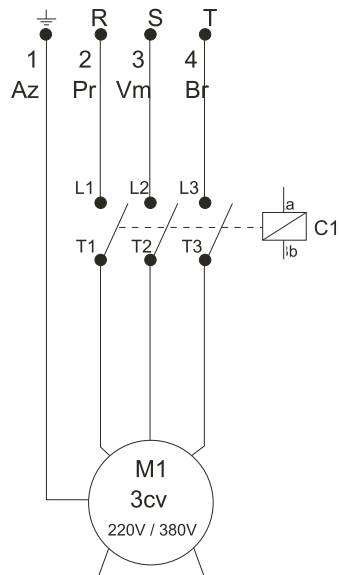

Esquema de força