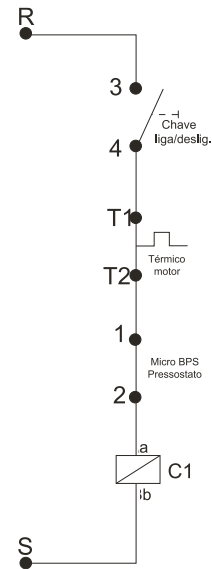

Esquema de comando