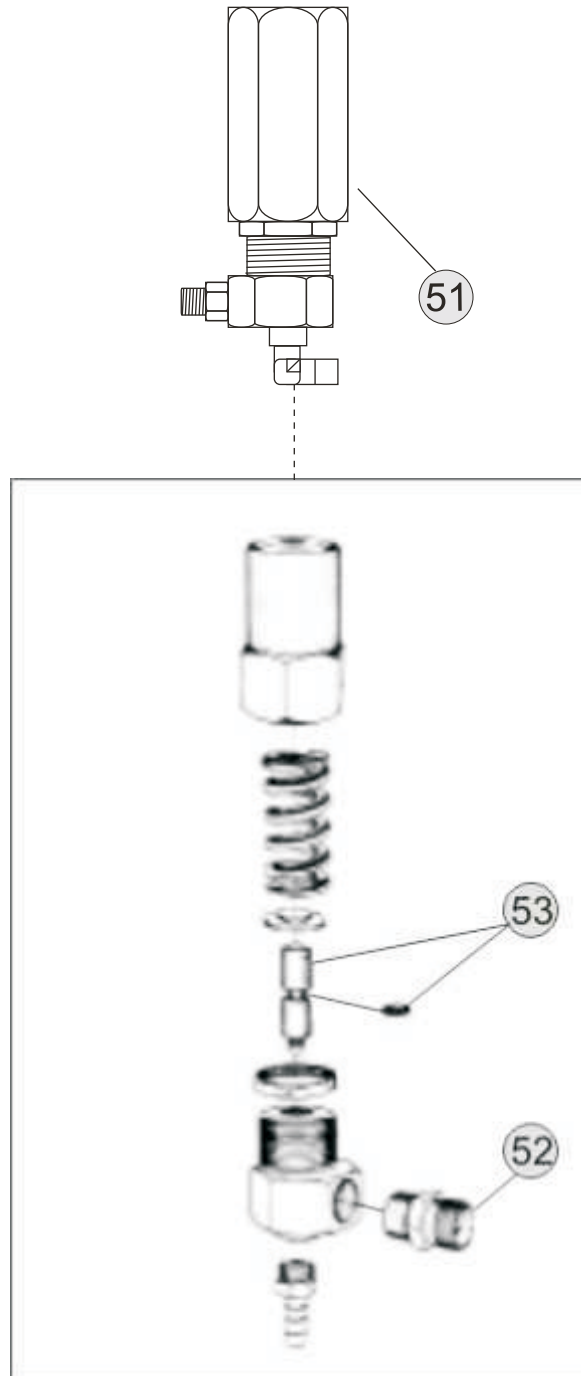

Válvula de Segurança (EKO)

POS.	CÓDIGO	DESCRIÇÃO	Quant.
51	70008002	VÁLVULA DE SEGURANÇA L EKO CPL	1
52	70020051	CONEXÃO 3/8XM18	1
53	70020330	PISTÃO VÁLVULA DE SEGURANÇA WAP COM O-RING	1