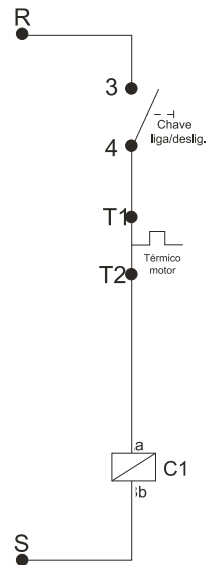

Esquema de comando