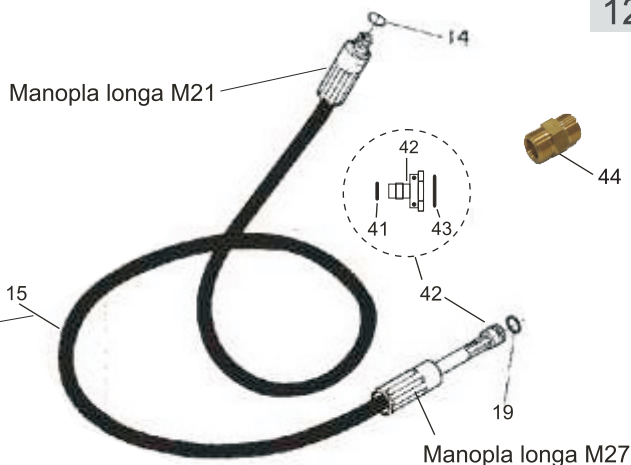

BY-PASS COMPLETO

70020150	BY PASS BOMBA WB5 (UNIÃO LONGA) L1600/1800/2000	1
----------	---	---

Pistola

POS.	CÓDIGO	DESCRIÇÃO	QTDE.
1	70060021	CAPA PISTOLA ESQUERDA	1
2	70060015	GUIA PISTÃO PISTOLA	1
3	70060013	PISTÃO PISTOLA	1
4	70060022	MOLA GATILHO	1
5	70060023	GATILHO	1
6	70060012	PINO GATILHO	1
7	70060019	CAPA PISTOLA DIREITA	1
8	70020120	PARAFUSO AA 3,5 X 19 CP-FC ZN	1
9	70061011	O-RING 7,65 X 1,78	1
9A	42773001	O-RING 2,9 X 1,78	1
9B	70060018	ANEL PARBACK 6 X 3 NYLON	1
10	70060011	CORPO VÁLVULA PISTOLA	1
11	74019100	ESFERA INOX	1
11A	70060014	PORTA ESFERA	1
11B	70061011	O-RING 7,65 X 1,78	1
12	70060017	MOLA VÁLVULA PISTOLA	1
13	70060016	PORTA MOLA VÁLVULA PISTOLA	1
16	63624790	O-RING 7,59 X 2,62	1
18	8097	BICO W-1504 1/8 MEG	1
40	70018005	LANÇA CPL (17,18,19,20,21,33,35,36,38)	1
44	61035000	PISTOLA CPL WAP TST (COM GATILHO)	1
45	61035001	PISTOLA CPL WAP EKO (SEM GATILHO)	1
46	70020121	INSERTO GATILHO PISTOLA	1
47	61041000	KIT REPARO DA PISTOLA (2,3,9,9A,9B,11,11A,11B,12,13)	1
48	70020669	KIT BICO REPARO COMBINADO (33,34,35,36)	1

Mangueiras Alta Pressão

Mangueira Alta Pressão M27xM21

Manopla longa M27 Manopla longa M21

POS.	CÓDIGO	DESCRIÇÃO	QTDE.
14	63622230	O-RING 10,82 X 1,78	1
15	61115000	MANGUEIRA AP L 1/4 CPL 10M M27 x 1,5	1
15	61115020	MANGUEIRA AP L 1/4 CPL 20M M27 X 1,5	1
15	61115030	MANGUEIRA AP L 1/4 CPL 30M M27 X 1,5	1
19	49587000	O-RING 20,35 X 1,78	1
41	30010603	O-RING 8 X 2 (VENTURI)	1
42	70020053	VENTURI D-2,4 X 1,7 L 2200	1
43	43445000	O-RING 14 X 2 (VENTURI)	1
44	27000046	CONEXÃO EMENDA MANG M21 X M27 M/F	1
45	90000074	KIT TER MANG AP 1/4 M27 X 1,5 BOMBA	1
46	90000073	KIT TER MANG AP 1/4 M21 PISTOLA	1