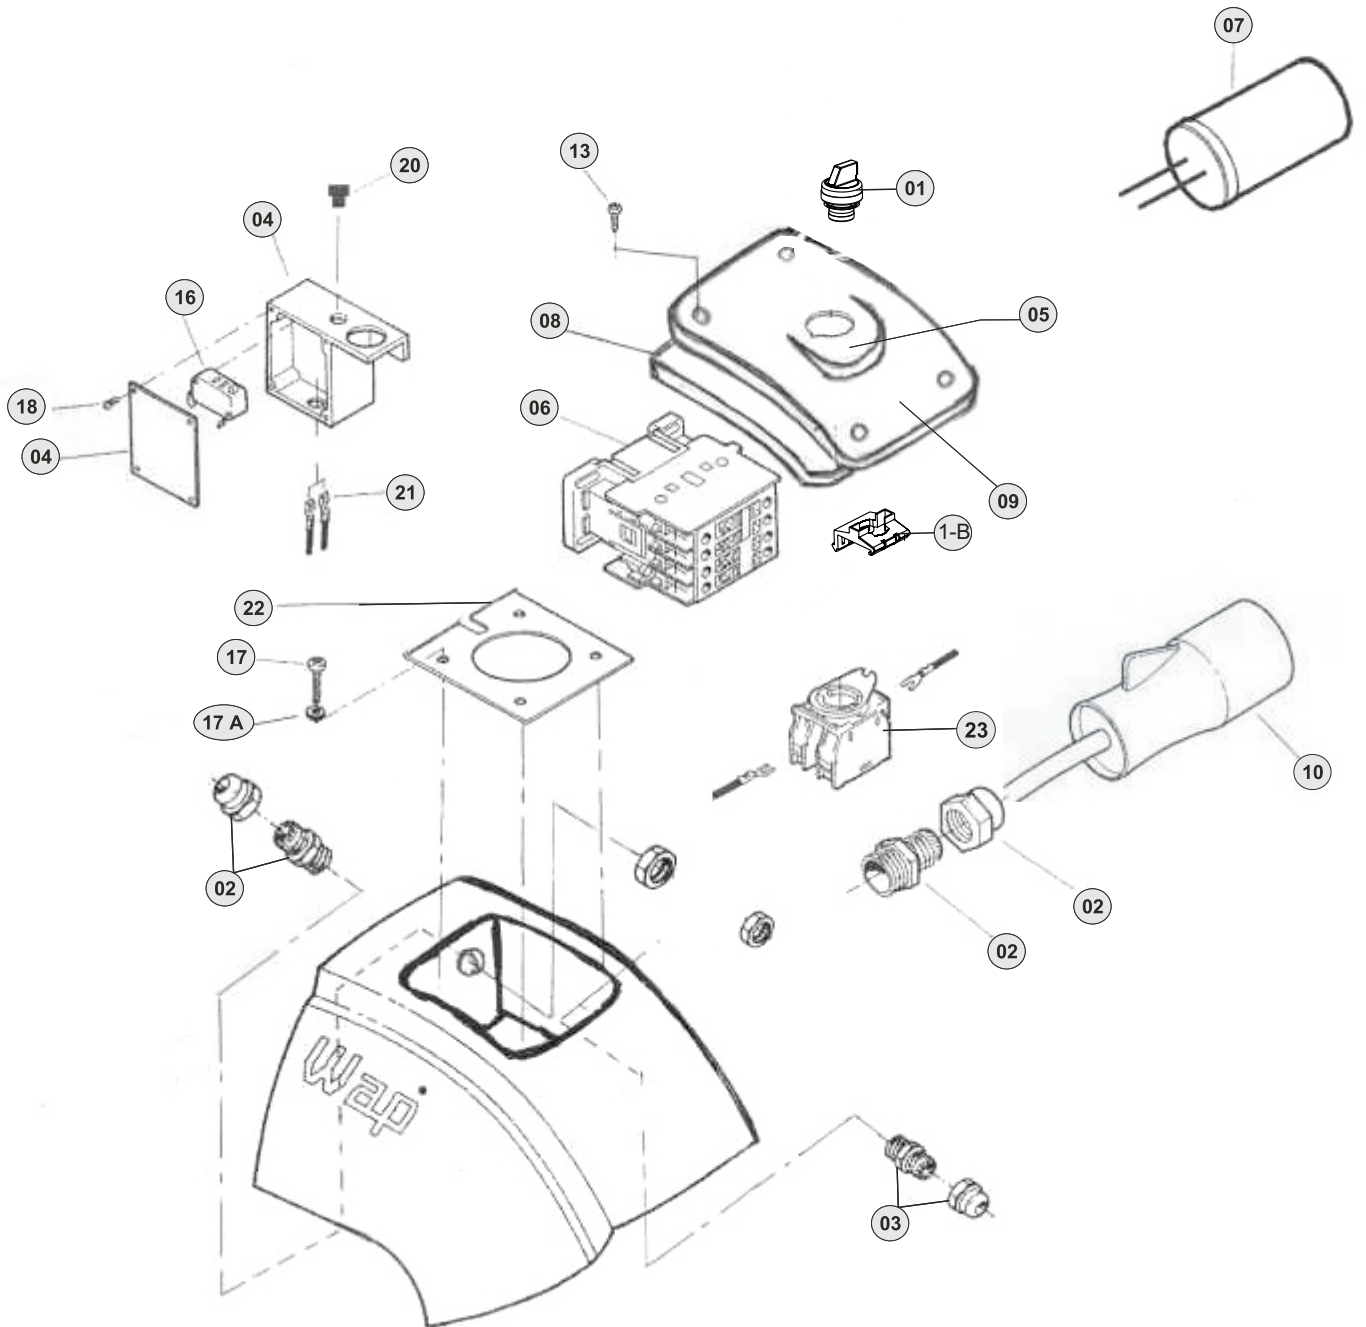

Wap[®]

LAVADORA DE ALTA PRESSÃO L1800 TRI (ECO & TST)

catálogo para reposição de peças

Agosto/2011
Rev. A

Modelo de Bomba Utilizado

WB5

Carenagem

POS.	CÓDIGO	DESCRIÇÃO	QTDE.
1	70000198	CHASSI L-1600 / L-2000 / L2400 CPL	1
2	70000290	ALAVANCA ESQUERDA L-1600 / L-2000 / L-2400	1
3	70000289	ALAVANCA DIREITA L-1600 / L-2000 / L-2400	1
4	W4362500	ALÇA LAVADORA WAP	1
5	70007007	PARAFUSO M6 X40	2
6	41511000	ARRUELA LISA M6	2
7	14127100	PORCA SEXTAVADA M6	2
8	70020030	MANIPULO 22 M5 X 10	4
9	70020032	RODA 250X55 PRETA COM CALOTA	2
10		ARRUELA LISA DA RODA (COD FORNECEDOR 27000677)	2
11	21532060	PINO TRAVA CUPLILHA 3/16	2
12	42165000	MOTOR L-1800 TRIFASICO 220V / 380V 3CV-90L	1
13	61062001	VENTOINHA MOTOR L	1
14	70020153	BORRACHA DE VEDAÇÃO 80X80X5	1
15	70007010	PARAFUSO SEXTAVADO M8X35	4
16	70001008	ARRUELA DE PRESSÃO 8MM	4
17	14144000	PORCA SEXTAVADA M8	4
18	50186000	ARRUELA LISA M8	4
19	70006002	PRENSA CABO PG-13,5 CZ	1
20	70020045	CAPO LINHA "L"- TST	1
20	70020148	CAPO LINHA "L"- EKO	1
21	70050394	ADESIVO MODELO L-1800 EKO	1
21	70050389	ADESIVO MODELO L-1800 TST	1
22	30001809	ADESIVO WAP 135X76	2
23	70052000	ADESIVO ALERTA	1
24	70020131	BOMBA AP WB5 5,75	1
24	70020254	BOMBA WB5 – SEM CABEÇOTE CPL	1
25	30003312	SAPATA	1
26	30010700	ROLAM 6204 ZZ TRASEIRO	1