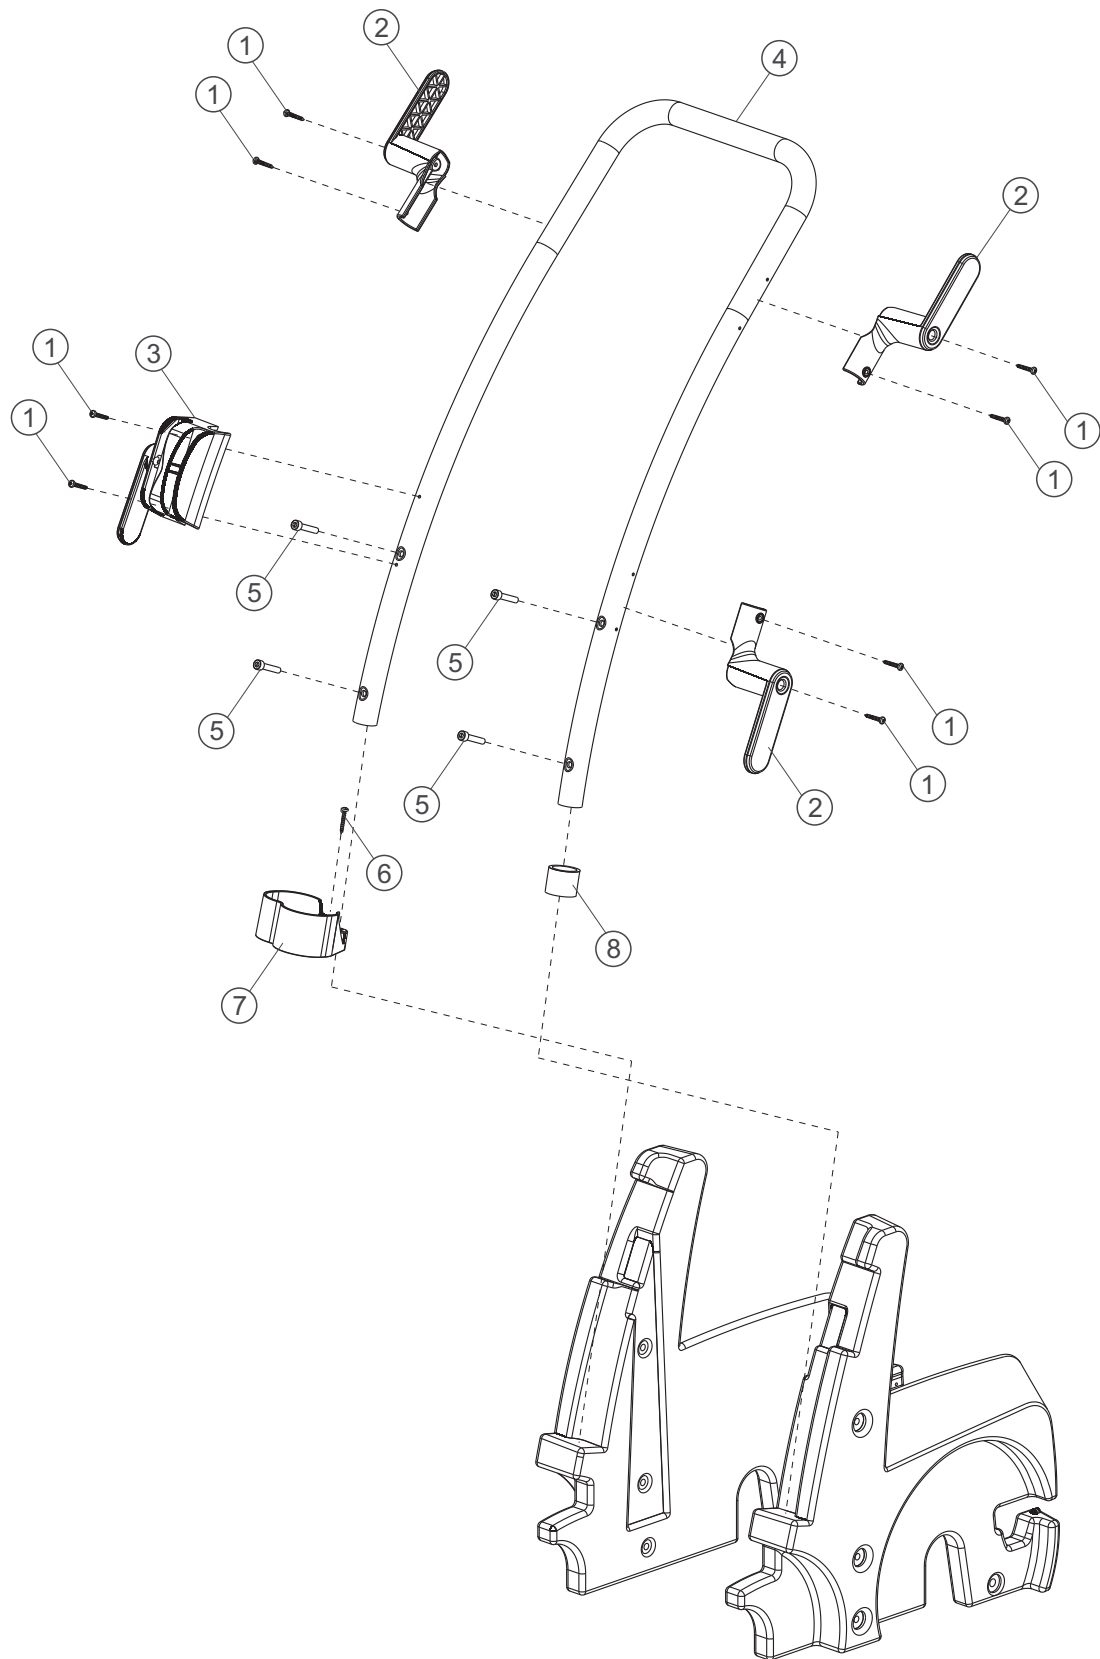

Vista Explodida

Lista De Peças 1

POS.	CODIGO	DESCRIÇÃO	QTDE
1	30003308	PARF PP 3,5x16 CP-FC ZN	8
2	FW000665	SUPTE PLASTICO PARA CABO/MANGUEIRA	3
3	FW000663	SUPORTE LANÇA / PISTOLA	1
4	FW000634	ALAVANCA	1
5	20011023	PARF ALLEN CC M6x45 OXIDADO OLEADO	4
6	70020120	PARF AA 3,5x19 CP-FC ZN	4
7	FW000661	COPO PORTA LANÇA	1
8	FW000342	TAMPA 1* (10124) - PARA ALAVANCA	1