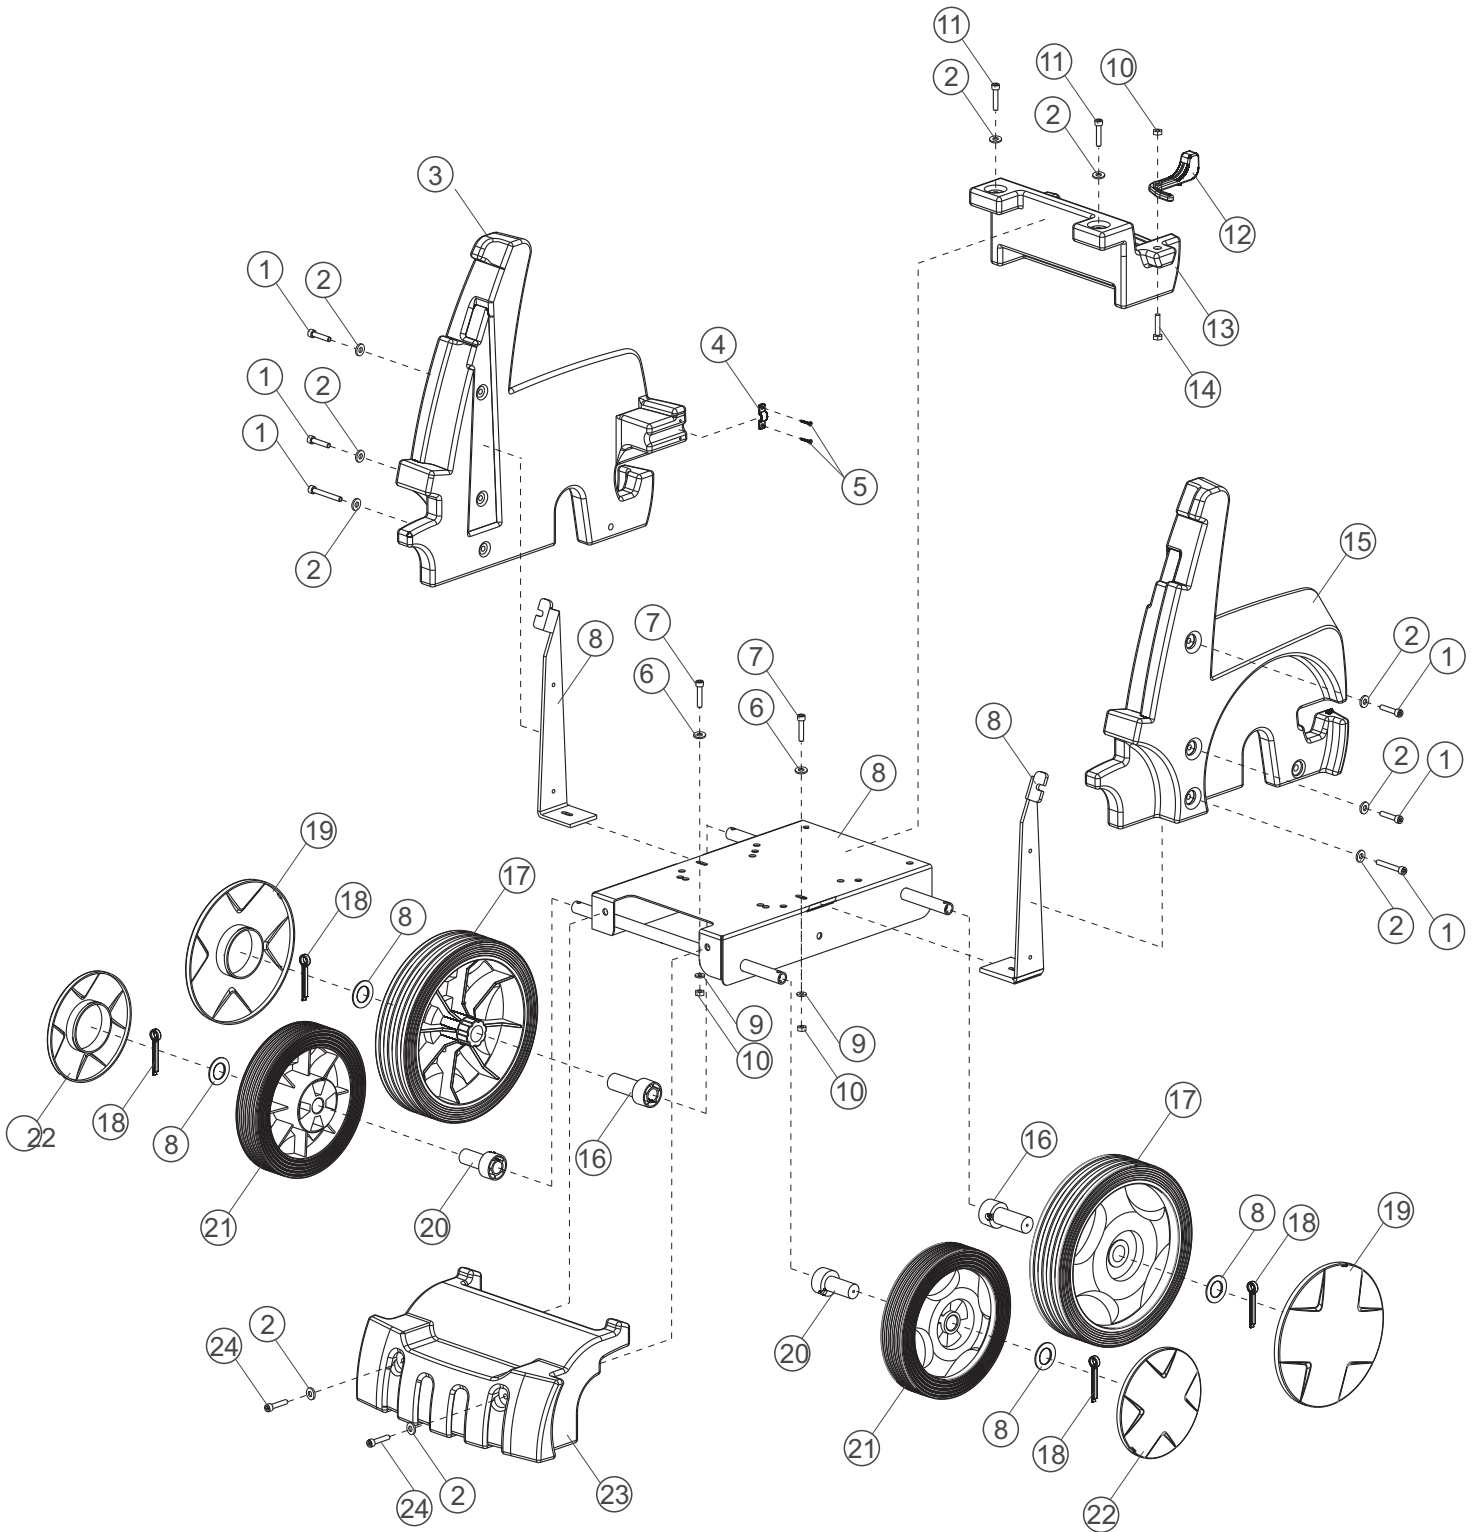

Wap[®]

L - 1600/10 MONOFASICA BOMBA RCA 3G25

catálogo para reposição de peças

Janeiro/ 2014
Rev. 02

Vista Explodida

Lista De Peças 1

POS.	CODIGO	DESCRIÇÃO	QTDE
1	FW000756	PARAF ALLEN CC - M6X70 OXIDADO OLEADO	6
2	FW000762	ARR LISA 1/4X18X1,3 ZINC BICROMATIZADA PRETA	10
3	FW000692	CARENAGEM LATERAL DIREITA	1
4	FW000662	ABRAÇADEIRA PLÁSTICO P/CABO 3X2,5 mm	1
5	30003308	PARF PP 3,5x16 CP-FC ZN	2
6	41511000	ARR LISA M6 DIN-125 ZN	4
7	57071000	PARF ALLEN CC M6X20 AÇO 12.9 PRETO	2
8	FW000633	CHASS NOVA L	1
9	70001006	ARR PRESS 6mm ZN	2
10	30001600	PORC SEXT M6 TRAV ZN	3
11	20011023	PARF ALLEN CC M6x45 OXIDADO OLEADO	2
12	FW000693	FREIO PARA L- 1600/2000/2400/2600 (VERMELHO)	1
13	FW000689	PARA CHOQUE TRASEIRO	1
14	43037000	PARF SEXT M6x30 ZN	1
15	FW000691	CARENAGEM LATERAL ESQUERDA	1
16	FW000636	BUCHA TRASEIRA - 72X22mm	2
17	70020032	RODA 250x55 PRETA SEM CALOTA	2
18	FW000754	CONTRA PINO 3/16 X 1* DIN 94	4
19	FW000669	CALOTA GRANDE	2
20	FW000635	BUCHA DIANTERA - 61X20mm	2
21	70000250	RODA 200x40 PRETA SEM CALOTA	2
22	FW000671	CALOTA PEQUENA	2
23	FW000690	TANQUE PARA DETERGENTE	1
24	FW000753	PARAF ALLEN CC M6X100 OXIDADO OLEADO	2