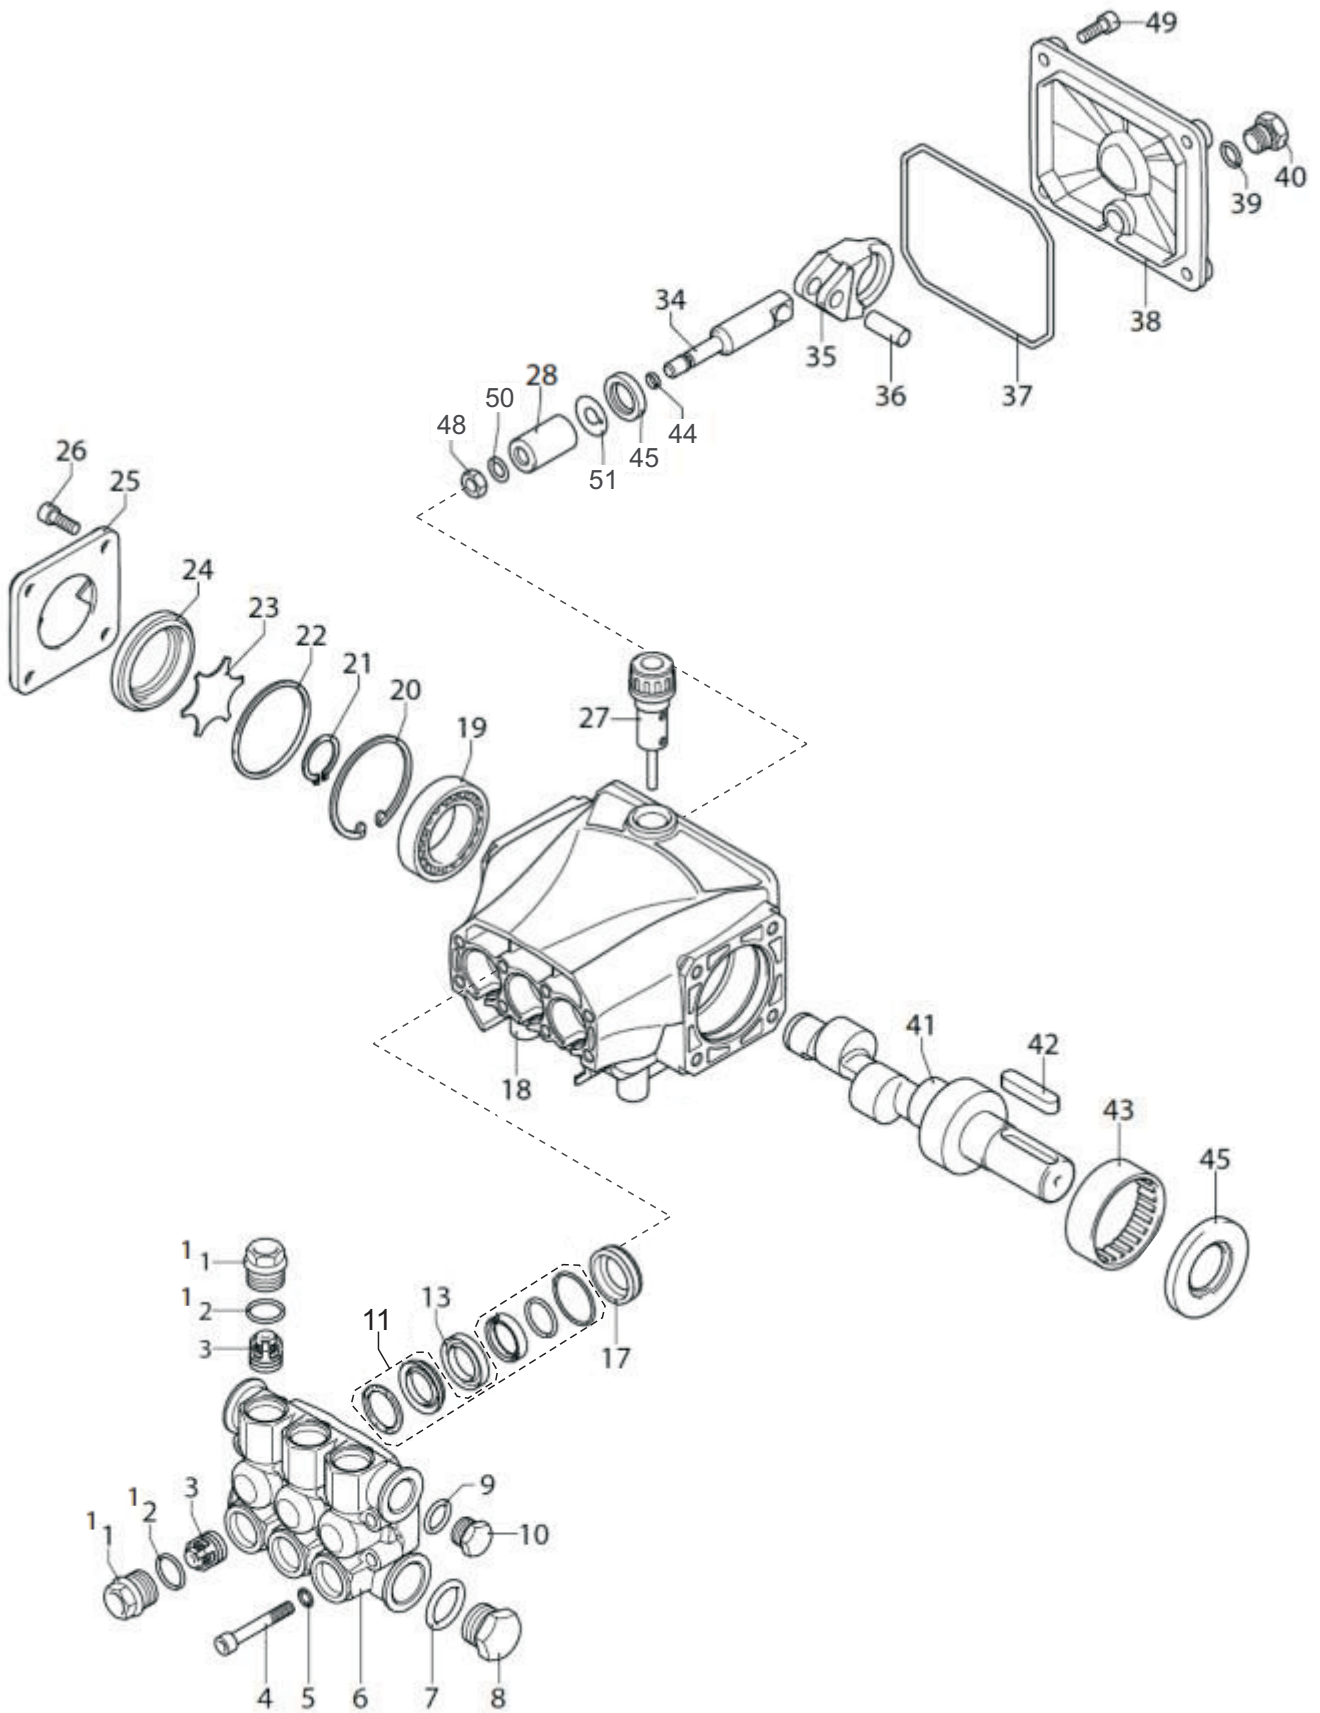

Vista Explodida

Lista De Peças 1

POS.	CODIGO	DESCRIÇÃO	QTDE
1	FW000815	KIT TAMPÃO DA VALVULA C/ 6	1
3	FW000816	KIT VALVULA SUCÇÃO/PRESSÃO C/ 6	1
4	FW000817	PARF ALLEN CC M6x40mm ROSCA PARCIAL DACROMET	8
5	FW000391	ARRUELA SERRILHADA 6mm	8
6	FW000818	CABEÇOTE LATÃO BOMBA 3G25-3.5G25	1
7	30010604	O'RING 17x2mm 6009	1
8	FW000819	TAMPÃO 1/2 BSP	1
9	15001100	O'RING 14x1,78mm 2015	1
10	FW000820	TAMPÃO 3/8 BSP	1
11	FW000821	KIT GAXETA	1
13	FW000822	GUIA PISTÃO POSTERIOR	3
17	FW000823	GUIA PISTÃO INFERIOR/ CENTRAL	3
18	FW000824	CARCAÇA BOMBA 3G25-3.5G25	1
19	74011550	ROLAM 6304 Z C3	1
20	12607900	ANEL ELAST FURO 52mm DIN 472	1
21	17805500	ANEL ELAST E- 20	1
22	70020314	O'RING 47,29 x 2,62 (2134)	1
23	FW000825	DISCO VISOR DE ÓLEO	1
24	FW000826	VISOR DE ÓLEO	1
25	FW000827	TAMPA VISOR DE ÓLEO	1
26	50173000	PARF ALLEN CC M6x16 ZN	8
27	FW000828	TAMPÃO DO ÓLEO C/ RESPIRO	1
28	FW000829	KIT PISTÃO CERÂMICA C/ 3	1
34	FW000830	HASTE DO PISTÃO	3
35	FW000831	BIELA	3
36	FW000832	PINO DA BIELA	3
37	61090000	O'RING 101,27x2,62 2155	1
38	FW000833	TAMPA DA BOMBA	1
39	31614000	O'RING 10,82x1,78 (2013)	1
40	FW000834	TAMPÃO 1/4 BSP	1
41	FW000835	VIRABREQUIM BOMBA 3G25	1
42	FW000836	CHAVETA 8x7x35mm	1
43	FW000837	ROLAMENTO AGULHA FJ-4516	1
44	48048000	O-RING 4,48x1,78 (2008)	3
45	FW000953	KIT RETENTOR BOMBA 3G25 / 3.5G25	1
48	70020124	PORC SEXT BAIXA M8 AÇO (NÍQUEL QUÍMICO)	3
49	50173000	PARF ALLEN CC M6x16 ZN	8
50	12601000	ARR Cu PISTAO 8,2x13x0,5mm	3
51	12600910	ARR La SEPARAD PISTAO BOMB	3
*	FW000951	KIT O'RING BOMBA 3G25 / 3.5G25	1