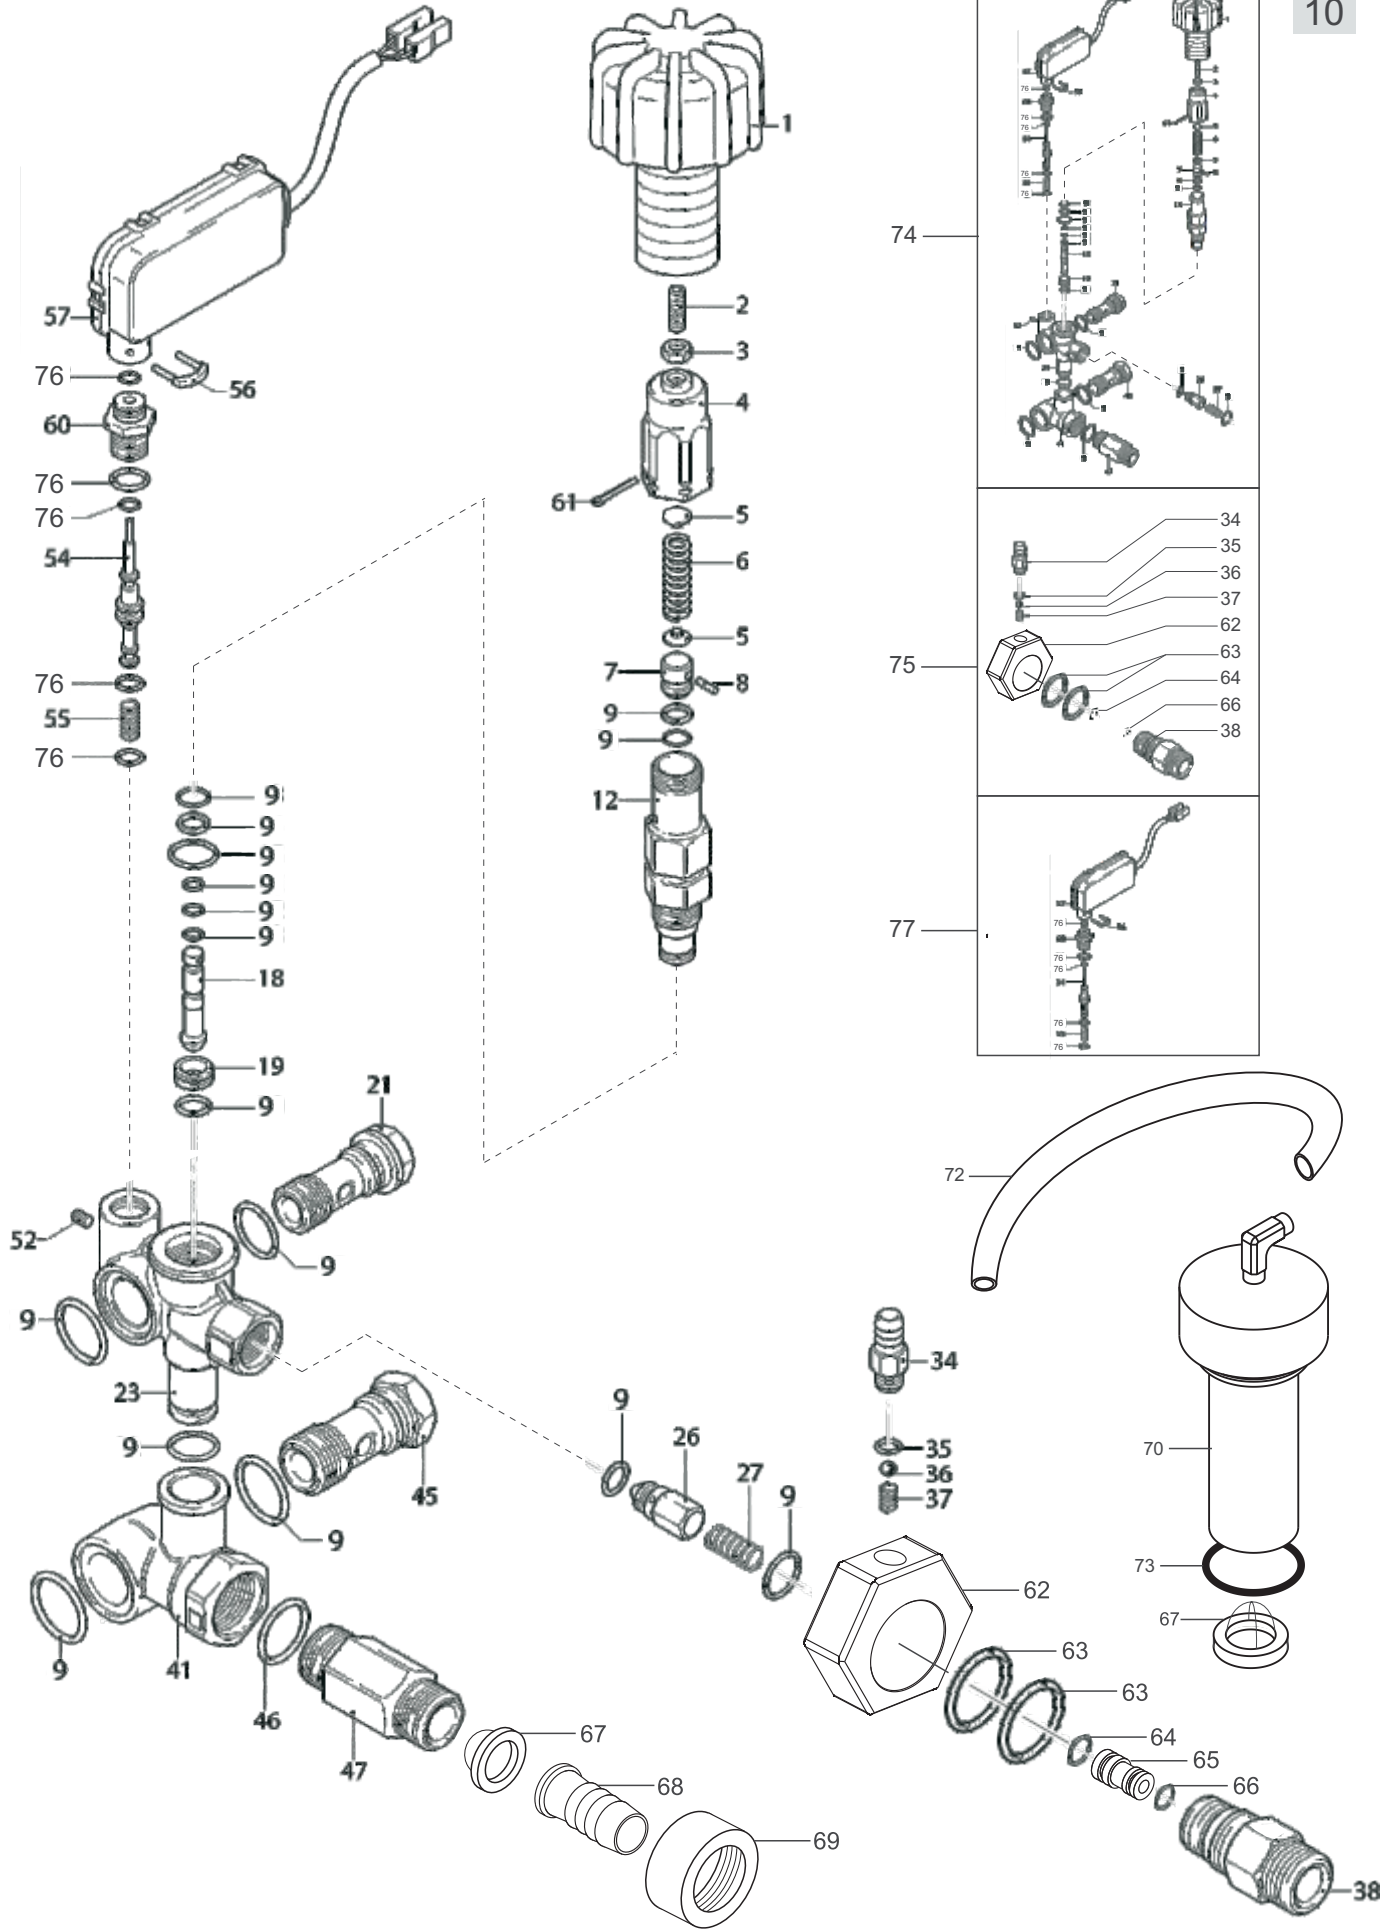

Vista Explodida

Lista De Peças 1

POS.	CÓDIGO	DESCRIÇÃO	QTDE
1	FW000079	MONOPLA REGULADORA DE PRESSÃO BPS	1
2	FW000080	PARAFUSO ALLEN SC M-6x16	1
3	14127100	PORC SEXT M6 ZN	1
4	FW000081	INSERTO DA MANOPLA BPS	1
5	FW000082	ACENTO DA MOLA DO BPS	2
6	FW000083	MOLA DO BPS 48,5x10x2,8x1,5mm	1
7	FW000084	PISTÃO DO BPS	1
8	FW000085	PINO TRAVA PISTÃO DO BPS	1
9	FW000861	KIT VEDAÇÃO BPS MINIMATIC	1
12	FW000086	GUIA PISTÃO DO BPS	1
18	FW000087	PISTÃO INFERIOR DO BPS	1
19	FW000106	ACENTO DO PISTÃO BPS	1
21	FW000088	PARAFUSO OCO 3/8 BPS	1
23	FW000089	CORPO VALVULA BPS	1
26	FW000090	VALVULA DE RETENÇÃO BPS	1
27	FW000108	MOLA 14x6,5x0,5x2,8 DA VALVULA DE RETENÇÃO BPS	1
34	FW000091	ESPIGÃO SHAMPOO	1
35	70020154	O'RING 3,9x1,8 - 70SH 6641	1
36	20011120	ESFERA 5,5mm AÇO INOX 304	1
37	FW000109	MOLA 7,2x4,5x2,0x2,2 SHAMPOO	1
38	FW000688	CONEXÃO SAÍDA DE ÁGUA A.P M22	1
39	FW000093	PORCA BAIXA SEXT 3/4" BPS	1
41	FW000094	CORPO INFERIOR DA VALVULA BPS	1
45	FW000095	PARAFUSO OCO 1/2" BPS	1
46	63624960	O-RING 17,12 x 2,62 2115	1
47	70020075	CONEX ENTR SUCC 1/2x3/4 BSP M/M	1
52	FW000098	PARAFUSO ALLEN SC M-3x5	1
54	FW000099	PISTÃO DE ACIONAMENTO DO MICRO BPS	1
55	FW000113	MOLA 15,7x8,6x1,5x2,4 PISTÃO MICRO BPS	1
56	FW000100	TRAVA DO MICRO BPS	1
57	FW000101	CAIXA DO MICRO	1
60	FW000102	PORCA GUIA PISTÃO MICRO BPS	1
61	FW000103	PINO TRAVA INSERTO DA MANOPLA BPS	1
62	FW000758	ROTULA PARA CONEXÃO AP M22 ADITIVO	1
63	FW000796	O'RING 18x1,5	2
64	FW000757	O'RING 7x1,5 2017	1
65	FW000759	GICLÊ ADITIVO	1
66	FW000811	O'RING 5x1,2	1
67	70020295	FILTRO PENEIRA	2
68	70020064	UNIÃO UNHO 3/4	1
69	70020065	PORC UNHO 3/4	1
70	FW000911	PESCADOR DO TANQUE DE DETERGENTE	1
72	70013001	MANGUEIRA CRISTAL 1/4x2,0 mm	1
73	FW000910	O'RING 25x3	1
74	FW000009	VALVULA BY PASS MANIMATIC CPL	1
75	FW000797	CONEXÃO A.P M22 - ADITIVO - CPL	1
76	FW000959	KIT VEDAÇÃO MICRO (BPS MINIMATIC)	1
77	FW000952	MICRO CPL (BYPASS MINIMATIC)	1