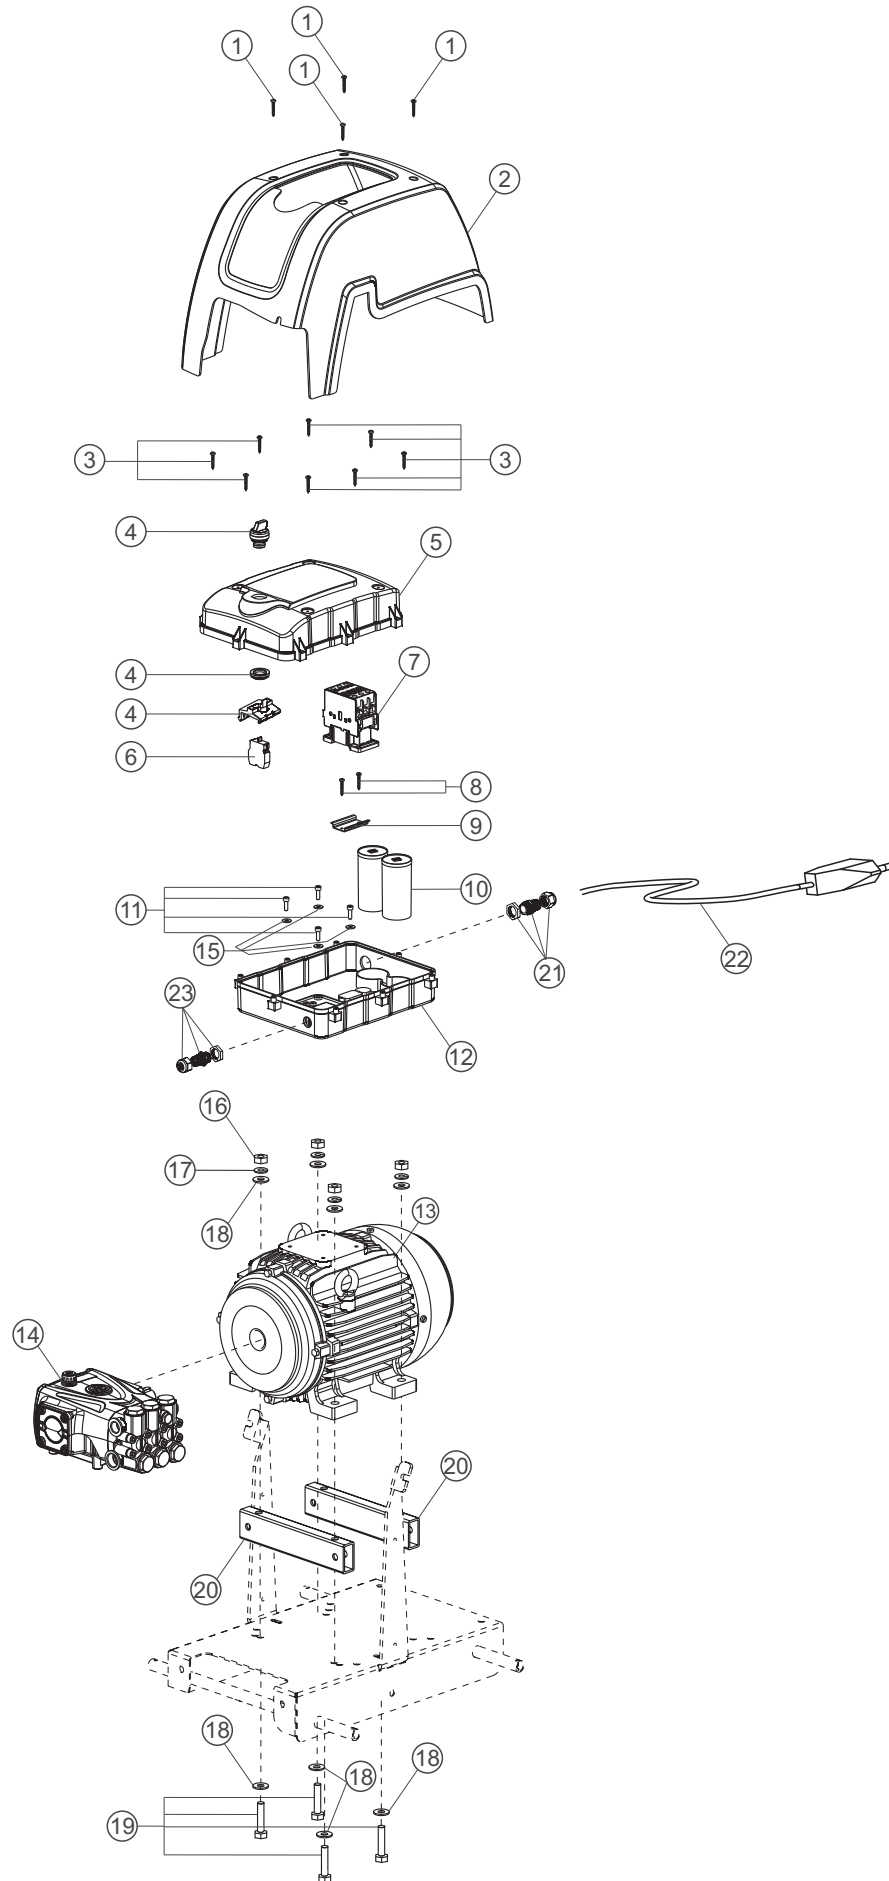

Vista Explodida

Lista De Peças 1

POS.	CODIGO	DESCRIÇÃO	QTDE
1	30003308	PARF PP 3,5x16 CP-FC ZN	4
2	FW000673	CAPO WAP L-1600/2000/2400/2600	1
3	43415000	PARF PP 3,5x20 CF-FC ZN	8
4	70000254	BOTÃO COMUTADOR	1
5	FW000667	TAMPA DA CAIXA ELETRICA	1
6	61221054	ELEMENTO DE CONTATO	1
7	70008009	CONTAT DILEM-10 220V 50-60Hz (9A)	1
8	50170000	PARF PP 3,5x14mm CP - FC ZN	2
9	FW000761	TRILHO 50mm PARA FIXAÇÃO DO CONTACTOR	1
10	43035035	CAPACITOR 35µF L-1600 35MF	1
11	18098960	PARF M6x20 CP-FC	4
12	FW000668	CAIXA COMANDO ELÉTRICO	1
13	42164000	MT 2,5CV 220V MONOFASICO 60Hz CARÇAÇA 90L	1
14	FW000005	BOMBA AP RCA 3G25 N	1
15	41511000	ARR LISA M6 DIN-125.2N	6
16	14144000	PORC SEXT M8 DIN-125 ZN	4
17	70001008	ARR PRESS 8mm ZN	4
18	50186000	ARR LISA M8 DIN-125 ZN	8
19	FW000749	PARAF SEXT M8 ZN	4
20	FW000800	CALÇO 190x40x20mm	2
21	70006133	PRENSA CABO PG 13,5 ROSCA LONGA	1
22	70000313	CABO 3x2,5 RED 5M L-1600/2000 II	1
23	70006010	PRENSA CABO PG-9 CZ ROSCA LONGA	1