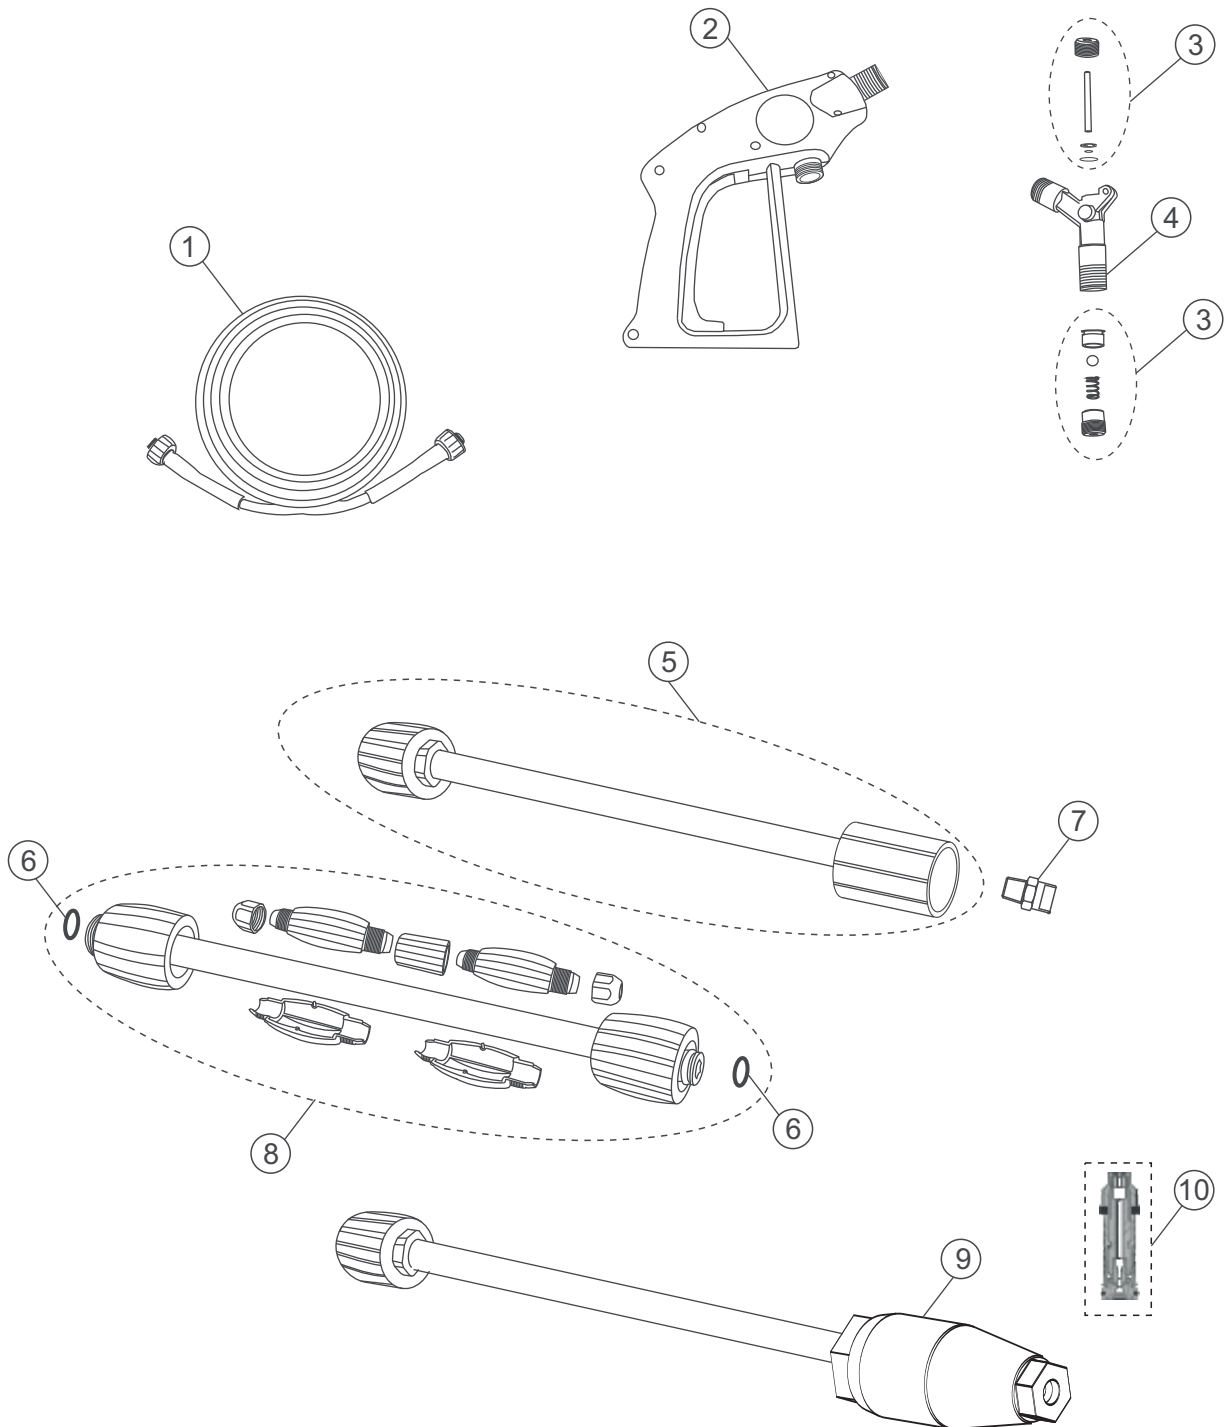

Vista Explodida

Lista De Peças

POS.	CODIGO	DESCRIÇÃO	QTDE
1	61115006	MANG AP 1/4 M22xM22 TRAMA DE AÇO 10 METROS	1
2	FW000812	PISTOLA TST WAP CPL M22	1
3	FW000892	KIT REPARO PISTOLA	1
4	FW000743	CORPO PISTOLA M22	1
5	FW000763	LANÇA 330mm AÇO INOX COM BICO COMB 1/2 CPL	1
6	20100588	O-RING 9,19x2,62 2110	2
7	7811	BICO AP W-1506 1/8 MEG	1
8	FW000740	PROLONGADOR PARA LANÇA INOX M-22	1
9	FW000400	BICO TURBO C/ LANÇA INOX 330mm 1,6mm M-22 CPL	1
10	52004161	KIT CORPO ROT BICO TURBO 1,6	1