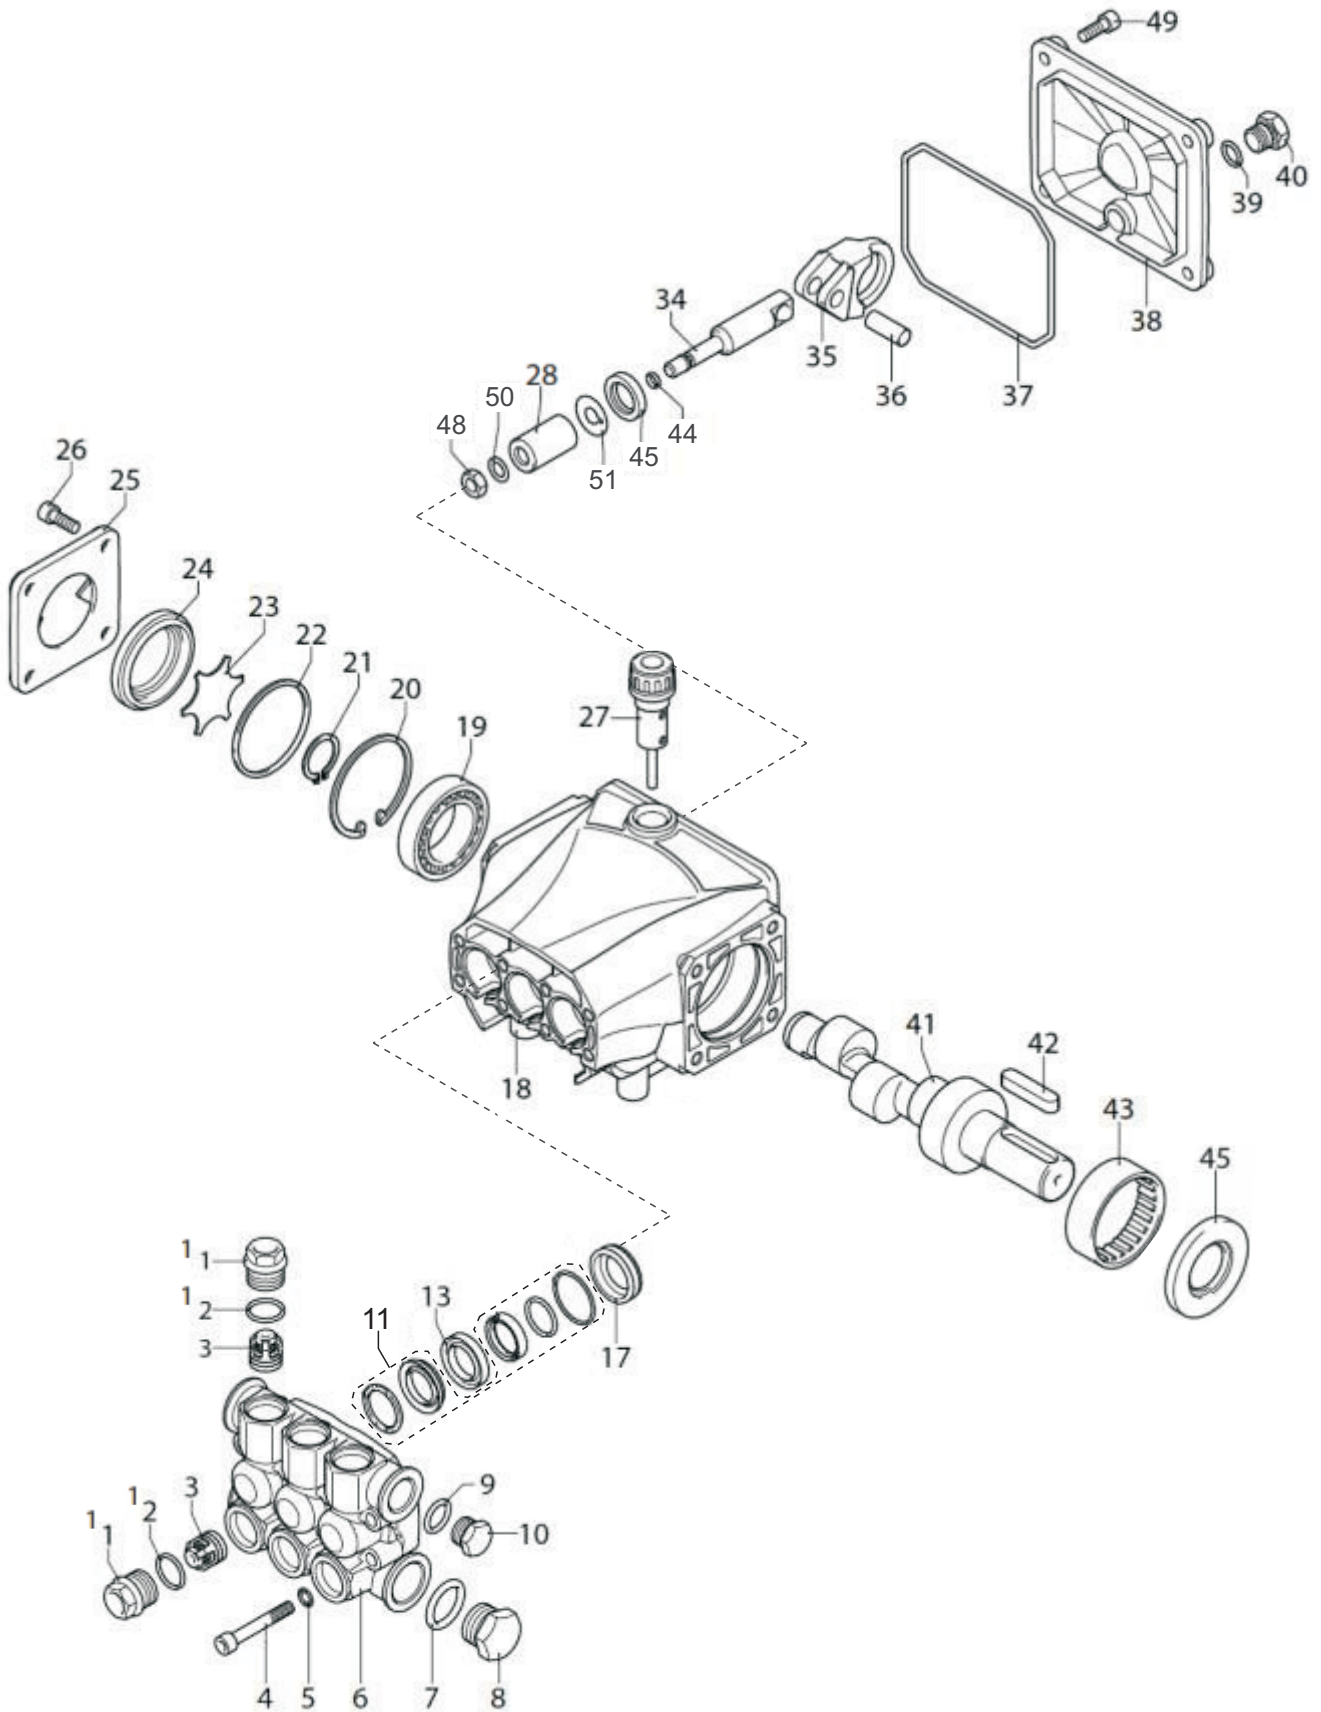

Vista Explodida

Lista De Peças 1

POS.	CODIGO	DESCRIÇÃO	QTDE
1	FW000815	KIT TAMPÃO DA VALVULA C/ 6	1
3	FW000816	KIT VALVULA SUCÇÃO/PRESSÃO C/ 6	1
4	FW000817	PARF ALLEN CC M6x40mm ROSCA PARCIAL DACROMET	8
5	FW000391	ARRUELA SERRILHADA 6mm	8
6	FW000818	CABEÇOTE LATÃO BOMBA 3G25-3.5G25	1
7	30010604	O'RING 17x2mm 6009	1
8	FW000819	TAMPÃO 1/2 BSP	1
9	15001100	O'RING 14x1,78mm 2015	1
10	FW000820	TAMPÃO 3/8 BSP	1
11	FW000821	KIT GAXETA	1
13	FW000822	GUIA PISTÃO POSTERIOR	3
17	FW000823	GUIA PISTÃO INFERIOR/ CENTRAL	3
18	FW000824	CARCAÇA BOMBA 3G25-3.5G25	1
19	74011550	ROLAM 6304 Z C3	1
20	12607900	ANEL ELAST FURO 52mm DIN 472	1
21	17805500	ANEL ELAST E- 20	1
22	70020314	O'RING 47,29 x 2,62 (2134)	1
23	FW000825	DISCO VISOR DE ÓLEO	1
24	FW000826	VISOR DE ÓLEO	1
25	FW000827	TAMPA VISOR DE ÓLEO	1
26	50173000	PARF ALLEN CC M6x16 ZN	8
27	FW000828	TAMPÃO DO ÓLEO C/ RESPIRO	1
28	FW000829	KIT PISTÃO CERÂMICA C/ 3	1
34	FW000830	HASTE DO PISTÃO	3
35	FW000831	BIELA	3
36	FW000832	PINO DA BIELA	3
37	61090000	O'RING 101,27x2,62 2155	1
38	FW000833	TAMPA DA BOMBA	1
39	31614000	O'RING 10,82x1,78 (2013)	1
40	FW000834	TAMPÃO 1/4 BSP	1
41	FW004053	VIRABREQUIM BOMBA 2.8G25	1
42	FW000836	CHAVETA 8x7x35mm	1
43	FW000837	ROLAMENTO AGULHA FJ-4516	1
44	48048000	O-RING 4,48x1,78 (2008)	3
45	FW000953	KIT RETENTOR BOMBA 3G25 / 3.5G25	1
48	70020124	PORC SEXT BAIXA M8 AÇO (NÍQUEL QUÍMICO)	3
49	50173000	PARF ALLEN CC M6x16 ZN	8
50	12601000	ARR Cu PISTAO 8,2x13x0,5mm	3
51	12600910	ARR La SEPARAD PISTAO BOMB	3
*	FW000951	KIT O´RING BOMBA 3G25 / 3.5G25	1