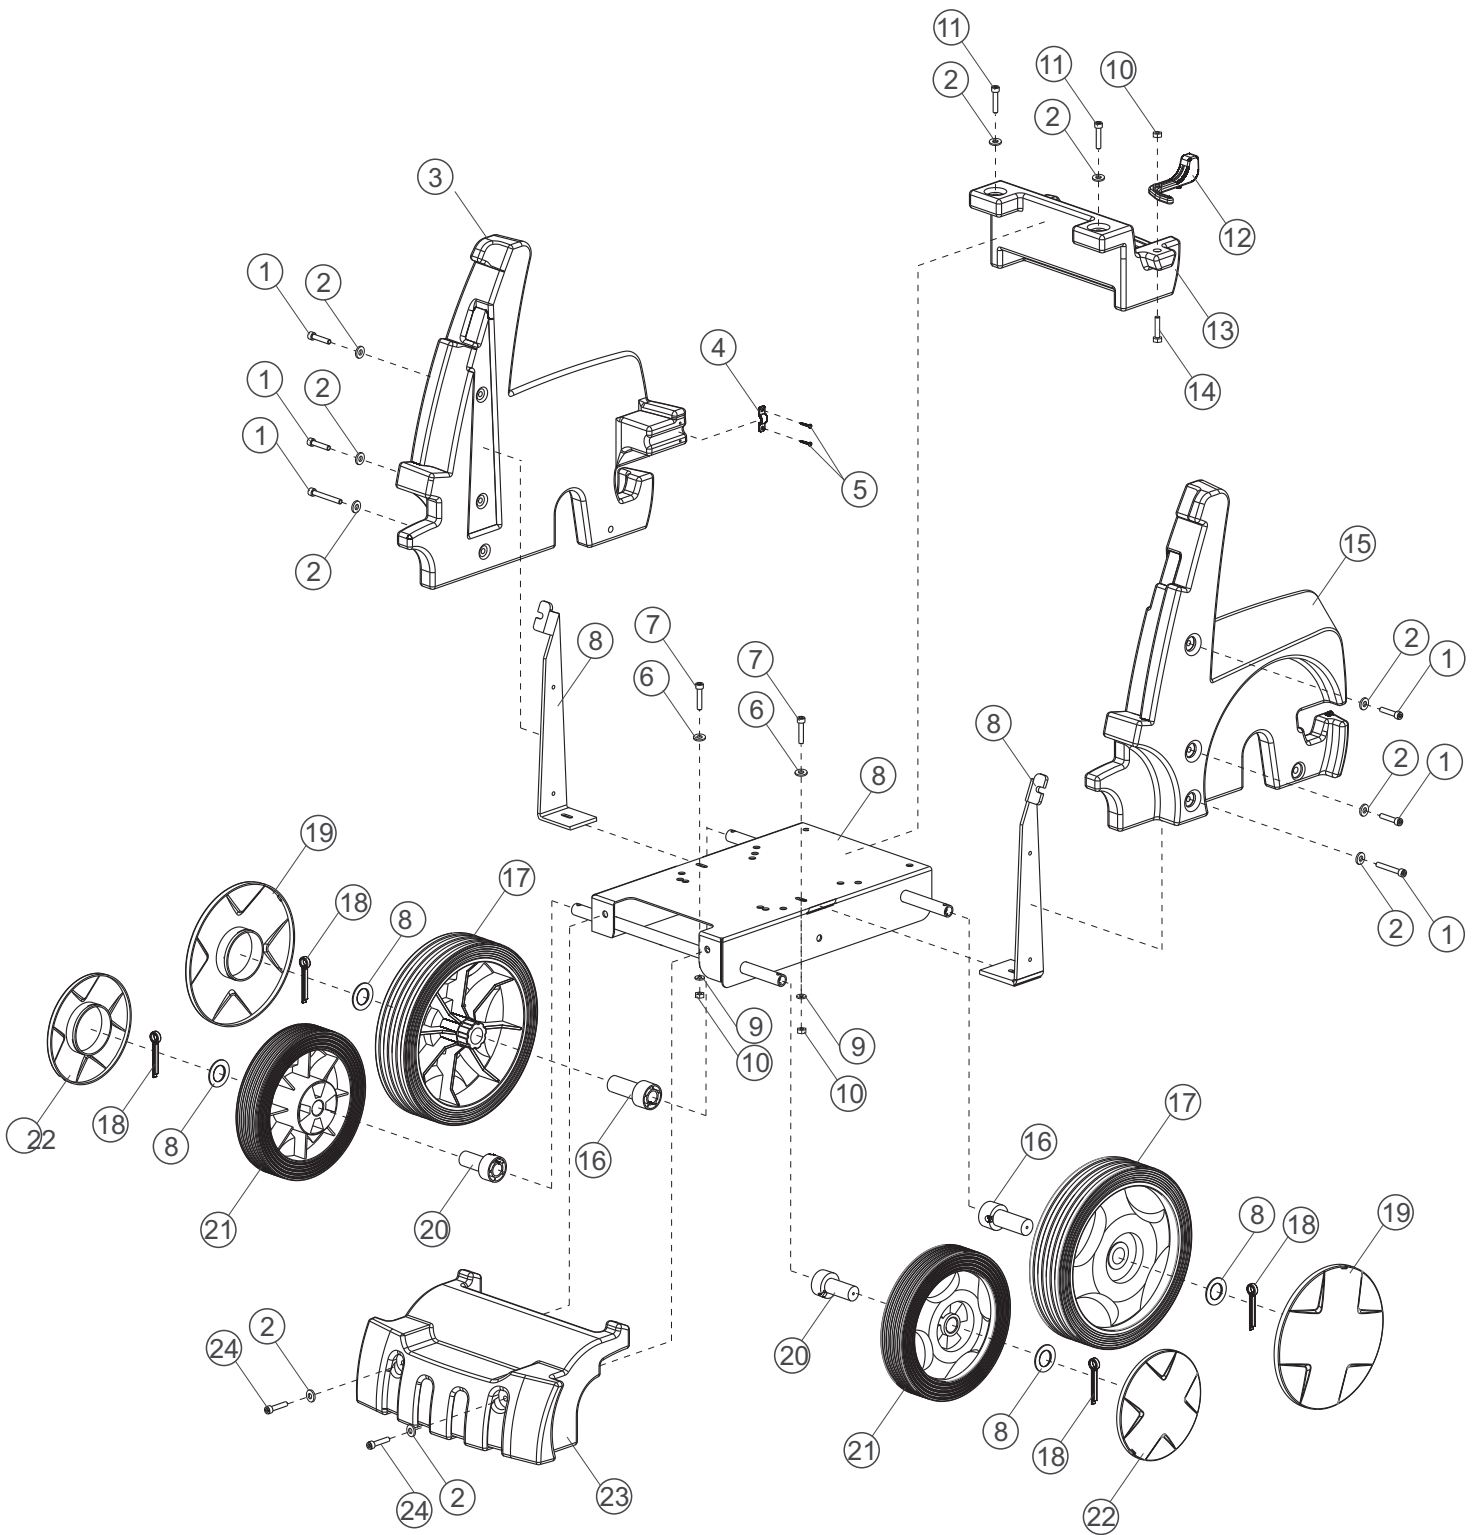

Wap[®]

L - 1600/10 MONOFÁSICA BOMBA RRA 2.8G25

catálogo para reposição de peças

Vista Explodida

Lista De Peças 1

POS.	CODIGO	DESCRIÇÃO	QTDE
1	FW000756	PARAF ALLEN CC - M6X70 OXIDADO OLEADO	6
2	FW000762	ARR LISA 1/4X18X1,3 ZINC BICROMATIZADA PRETA	10
3	FW000692	CARENAGEM LATERAL DIREITA	1
4	FW000662	ABRAÇADEIRA PLÁSTICO P/CABO 3X2,5 mm	1
5	30003308	PARF PP 3,5x16 CP-FC ZN	2
6	41511000	ARR LISA M6 DIN-125 ZN	4
7	57071000	PARF ALLEN CC M6X20 AÇO 12.9 PRETO	2
8	FW000633	CHASS NOVA L	1
9	70001006	ARR PRESS 6mm ZN	2
10	30001600	PORC SEXT M6 TRAV ZN	3
11	20011023	PARF ALLEN CC M6x45 OXIDADO OLEADO	2
12	FW000693	FREIO PARA L- 1600/2000/2400/2600 (VERMELHO)	1
13	FW000689	PARA CHOQUE TRASEIRO	1
14	43037000	PARF SEXT M6x30 ZN	1
15	FW000691	CARENAGEM LATERAL ESQUERDA	1
16	FW000636	BUCHA TRASEIRA - 72X22mm	2
17	70020032	RODA 250x55 PRETA SEM CALOTA	2
18	FW000754	CONTRA PINO 3/16 X 1* DIN 94	4
19	FW000669	CALOTA GRANDE	2
20	FW000635	BUCHA DIANTERA - 61X20mm	2
21	70000250	RODA 200x40 PRETA SEM CALOTA	2
22	FW000671	CALOTA PEQUENA	2
23	FW000690	TANQUE PARA DETERGENTE	1
24	FW000753	PARAF ALLEN CC M6X100 OXIDADO OLEADO	2