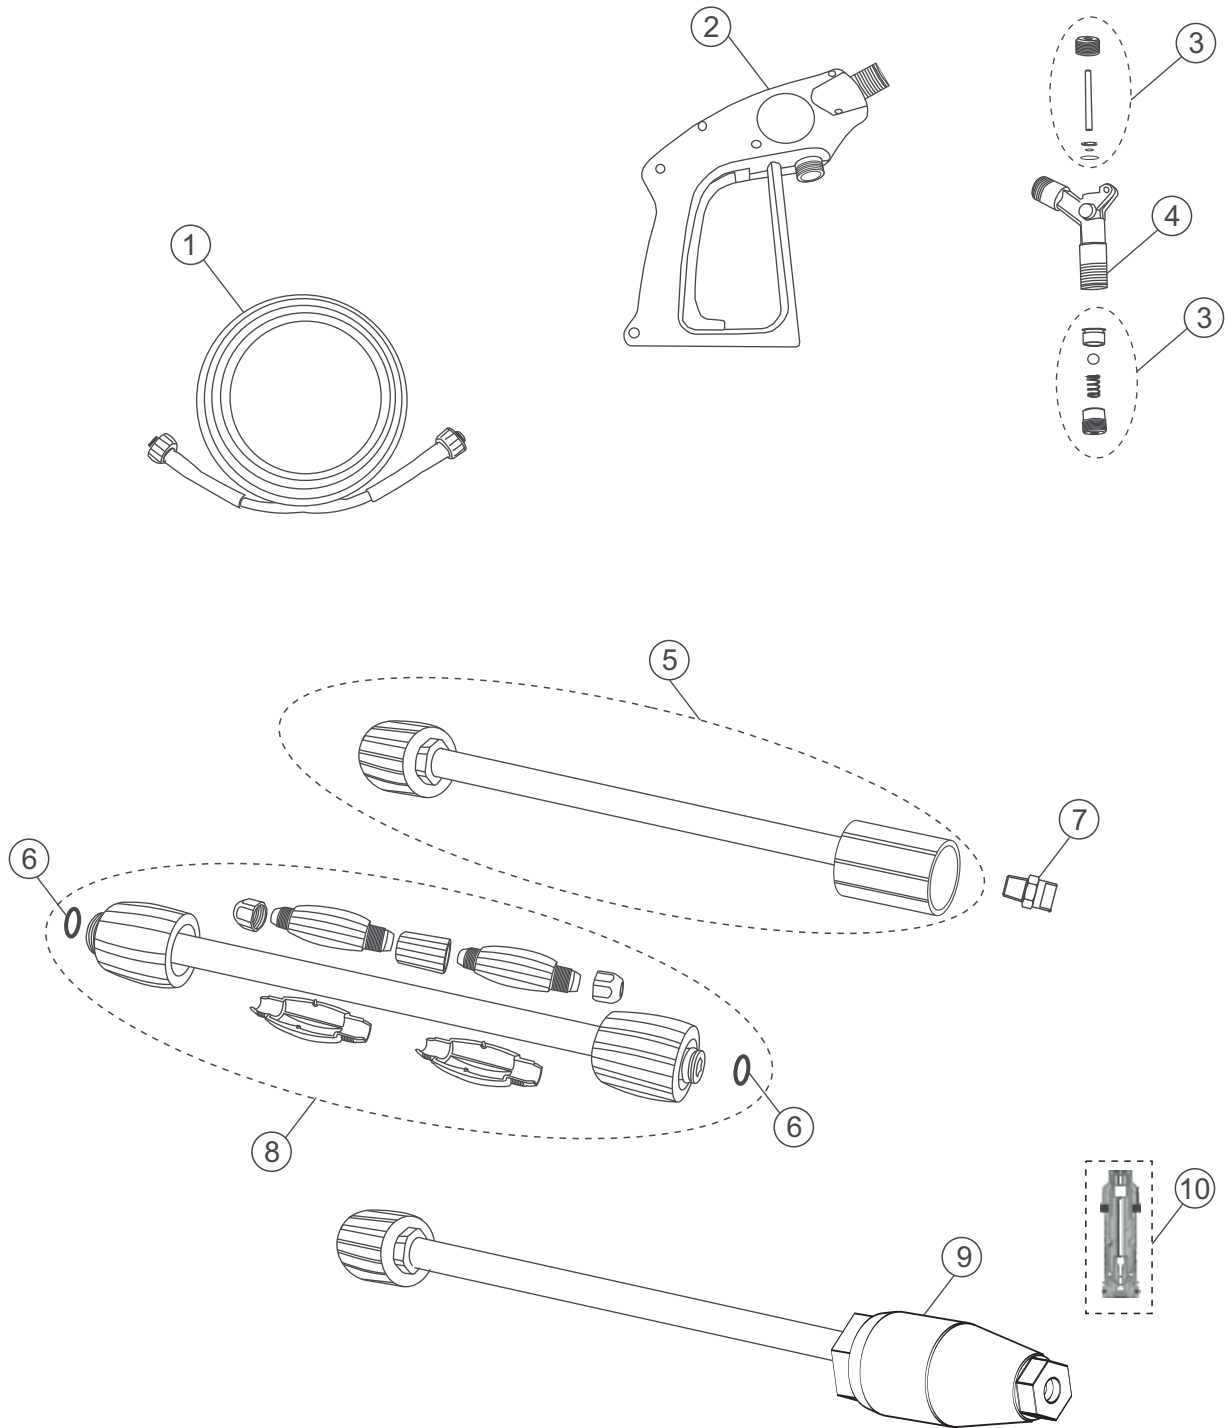

Vista Explodida

Lista De Peças

POS.	CODIGO	DESCRIÇÃO	QTDE
1	61115006	MANG AP 1/4 M22xM22 TRAMA DE AÇO 10 METROS	1
2	FW000812	PISTOLA TST WAP CPL M22	1
3	FW000892	KIT REPARO PISTOLA	1
4	FW000743	CORPO PISTOLA M22	1
5	FW000763	LANÇA 330mm AÇO INOX COM BICO COMB 1/2 CPL	1
6	20100588	O-RING 9,19x2,62 2110	2
7	78130007	BICO AP W-15045 1/8	1
8	FW000740	PROLONGADOR PARA LANÇA INOX M-22	1
9	FW000400	BICO TURBO C/ LANÇA INOX 330mm 1,6mm M-22 CPL	1
10	52004161	KIT CORPO ROT BICO TURBO 1,6	1