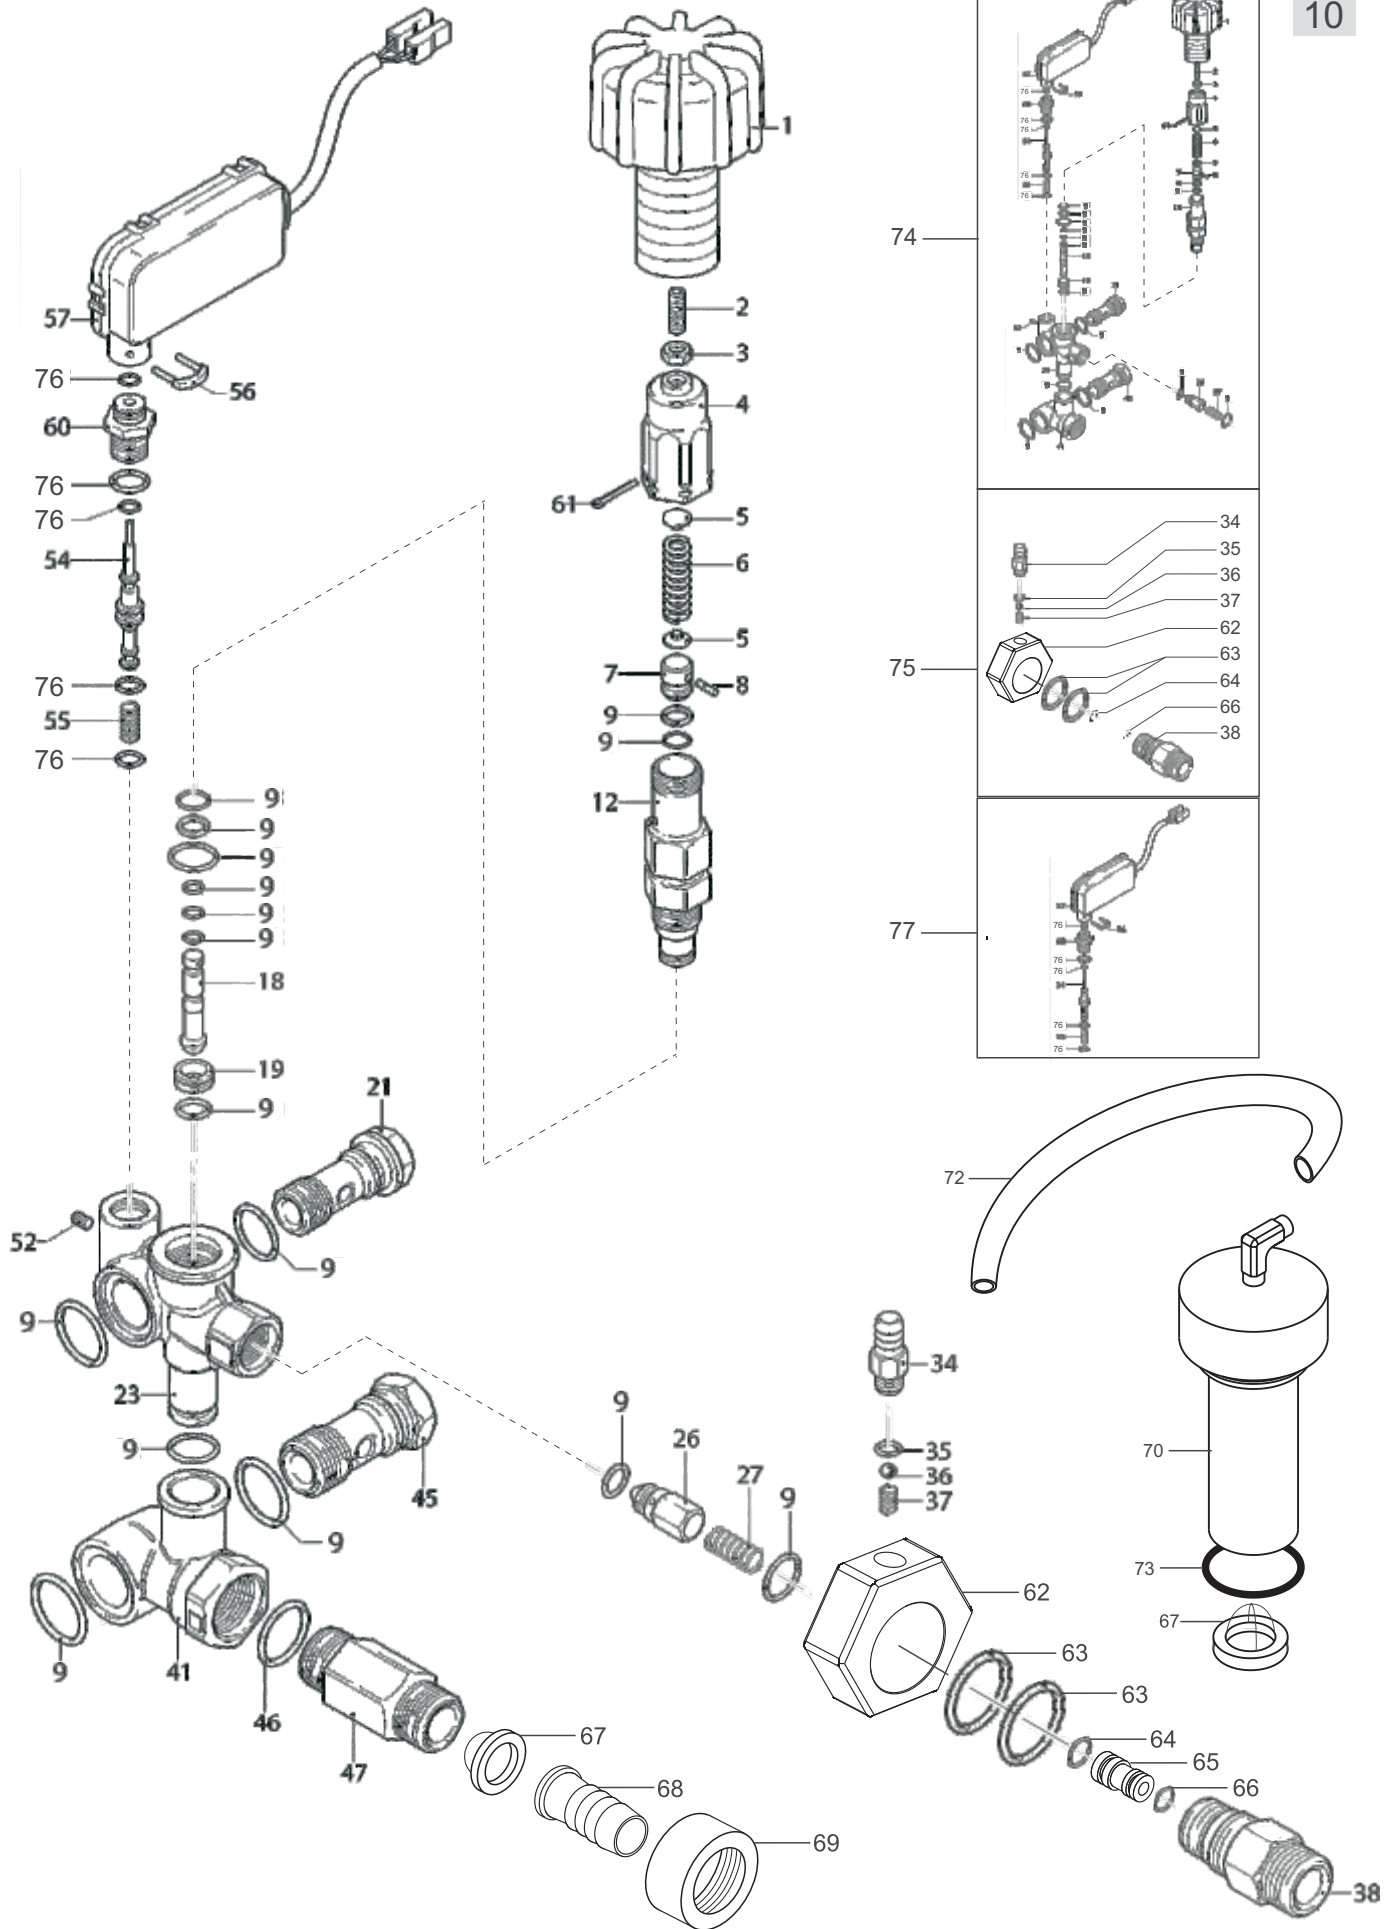

Vista Explodida

Lista De Peças 1

POS.	CÓDIGO	DESCRIÇÃO	QTDE
1	FW000079	MONOPLA REGULADORA DE PRESSÃO BPS	1
2	FW000080	PARAFUSO ALLEN SC M-6x16	1
3	14127100	PORC SEXT M6 ZN	1
4	FW000081	INSERTO DA MANOPLA BPS	1
5	FW000082	ACENTO DA MOLA DO BPS	2
6	FW000083	MOLA DO BPS 48,5x10x2,8x1,5mm	1
7	FW000084	PISTÃO DO BPS	1
8	FW000085	PINO TRAVA PISTÃO DO BPS	1
9	FW000861	KIT VEDAÇÃO BPS MINIMATIC	1
12	FW000086	GUIA PISTÃO DO BPS	1
18	FW000087	PISTÃO INFERIOR DO BPS	1
19	FW000106	ACENTO DO PISTÃO BPS	1
21	FW000088	PARAFUSO OCO 3/8 BPS	1
23	FW000089	CORPO VALVULA BPS	1
26	FW000090	VALVULA DE RETENÇÃO BPS	1
27	FW000108	MOLA 14x6,5x0,5x2,8 DA VALVULA DE RETENÇÃO BPS	1
34	FW000091	ESPIGÃO SHAMPOO	1
35	70020154	O'RING 3,9x1,8 - 70SH 6641	1
36	20011120	ESFERA 5,5mm AÇO INOX 304	1
37	FW000109	MOLA 7,2x4,5x2,0x2,2 SHAMPOO	1
38	FW000688	CONEXÃO SAÍDA DE ÁGUA A.P M22	1
39	FW000093	PORCA BAIXA SEXT 3/4" BPS	1
41	FW000094	CORPO INFERIOR DA VALVULA BPS	1
45	FW000095	PARAFUSO OCO 1/2" BPS	1
46	63624960	O-RING 17,12 x 2,62 2115	1
47	70020075	CONEX ENTR SUCC 1/2x3/4 BSP M/M	1
52	FW000098	PARAFUSO ALLEN SC M-3x5	1
54	FW000099	PISTÃO DE ACIONAMENTO DO MICRO BPS	1
55	FW000113	MOLA 15,7x8,6x1,5x2,4 PISTÃO MICRO BPS	1
56	FW000100	TRAVA DO MICRO BPS	1
57	FW000101	CAIXA DO MICRO	1
60	FW000102	PORCA GUIA PISTÃO MICRO BPS	1
61	FW000103	PINO TRAVA INSERTO DA MANOPLA BPS	1
62	FW000758	ROTULA PARA CONEXÃO AP M22 ADITIVO	1
63	FW000796	O'RING 18x1,5	2
64	FW000757	O'RING 7x1,5 2017	1
65	FW000759	GICLÊ ADITIVO	1
66	FW000811	O'RING 5x1,2	1
67	70020295	FILTRO PENEIRA	2
68	70020064	UNIÃO UNHO 3/4	1
69	70020065	PORC UNHO 3/4	1
70	FW000911	PESCADOR DO TANQUE DE DETERGENTE	1
72	70013001	MANGUEIRA CRISTAL 1/4x2,0 mm	1
73	FW000910	O'RING 25x3	1
74	FW000009	VALVULA BY PASS MANIMATIC CPL	1
75	FW000797	CONEXÃO A.P M22 - ADITIVO - CPL	1
76	FW000959	KIT VEDAÇÃO MICRO (BPS MINIMATIC)	1
77	FW000952	MICRO CPL (BYPASS MINIMATIC)	1