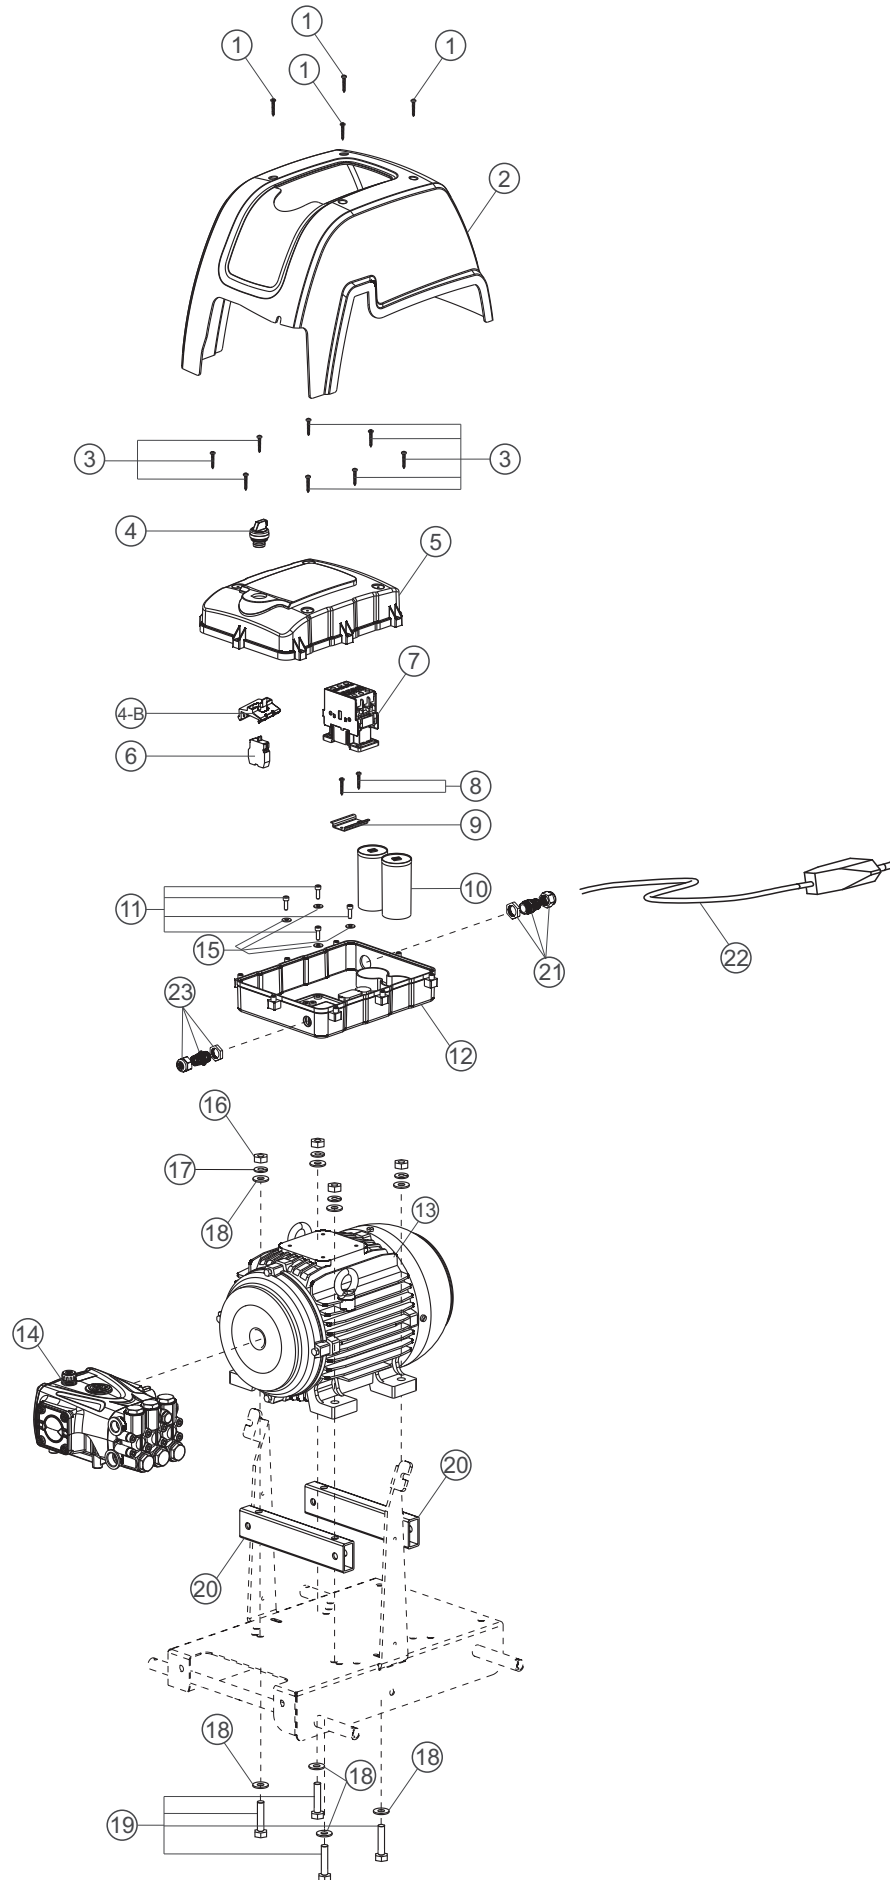

Vista Explodida

Lista De Peças 1

POS.	CODIGO	DESCRIÇÃO	QTDE
1	30003308	PARF PP 3,5x16 CP-FC ZN	4
2	FW000673	CAPO WAP L-1600/2000/2400/2600	1
3	43415000	PARF PP 3,5x20 CF-FC ZN	8
4	70000254	BOTÃO COMUTADOR	1
4-B	70000255	ADAPTADOR PLASTICO	1
5	Fw000667	TAMPA DA CAIXA ELETRICA	1
6	61221054	ELEMENTO DE CONTATO	1
7	70008009	CONTAT DILEM-10 220V 50-60Hz (9A)	1
8	50170000	PARF PP 3,5x14mm CP - FC ZN	2
9	FW000761	TRILHO 50mm PARA FIXAÇÃO DO CONTACTOR	1
10	43035035	CAPACITOR 35µF L-1600 35MF	1
11	18098960	PARF M6x20 CP-FC	4
12	FW000668	CAIXA COMANDO ELÉTRICO	1
13	42164000	MT 2,5CV 220V MONOFASICO 60Hz CARCAÇA 90L	1
14	FW003020	BOMBA AP RRA 2.8G25	1
15	41511000	ARR LISA M6 DIN-125.2N	6
16	14144000	PORC SEXT M8 DIN-125 ZN	4
17	70001008	ARR PRESS 8mm ZN	4
18	50186000	ARR LISA M8 DIN-125 ZN	8
19	FW000749	PARAF SEXT M8 ZN	4
20	FW000800	CALÇO 190x40x20mm	2
21	70006133	PRENSA CABO PG 13,5 ROSCA LONGA	1
22	70000313	CABO 3x2,5 RED 5M L-1600/2000 II	1
23	70006010	PRENSA CABO PG-9 CZ ROSCA LONGA	1