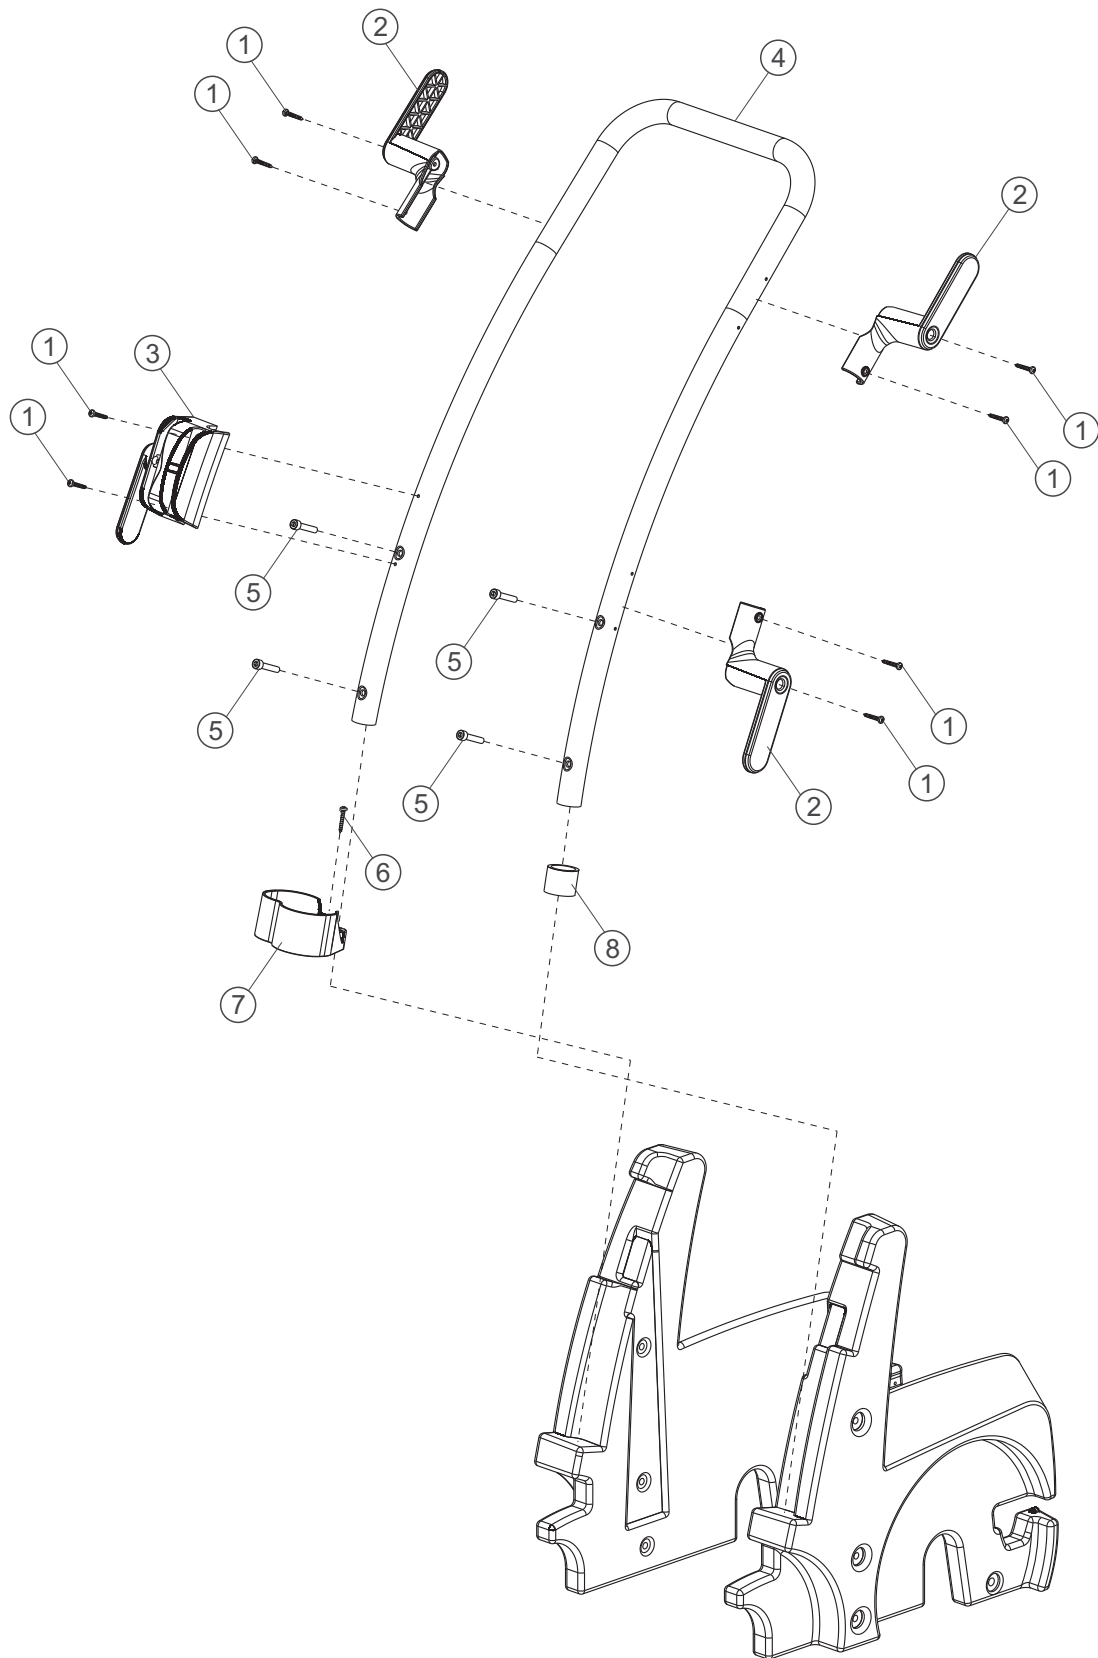

Vista Explodida

Lista De Peças 1

POS.	CODIGO	DESCRIÇÃO	QTDE
1	30003308	PARF PP 3,5x16 CP-FC ZN	8
2	FW000665	SUPTE PLASTICO PARA CABO/MANGUEIRA	3
3	FW000663	SUPORTE LANÇA / PISTOLA	1
4	FW000634	ALAVANCA	1
5	20011023	PARF ALLEN CC M6x45 OXIDADO OLEADO	4
6	70020120	PARF AA 3,5x19 CP-FC ZN	4
7	FW000661	COPO PORTA LANÇA	1
8	FW000342	TAMPA 1* (10124) - PARA ALAVANCA	1