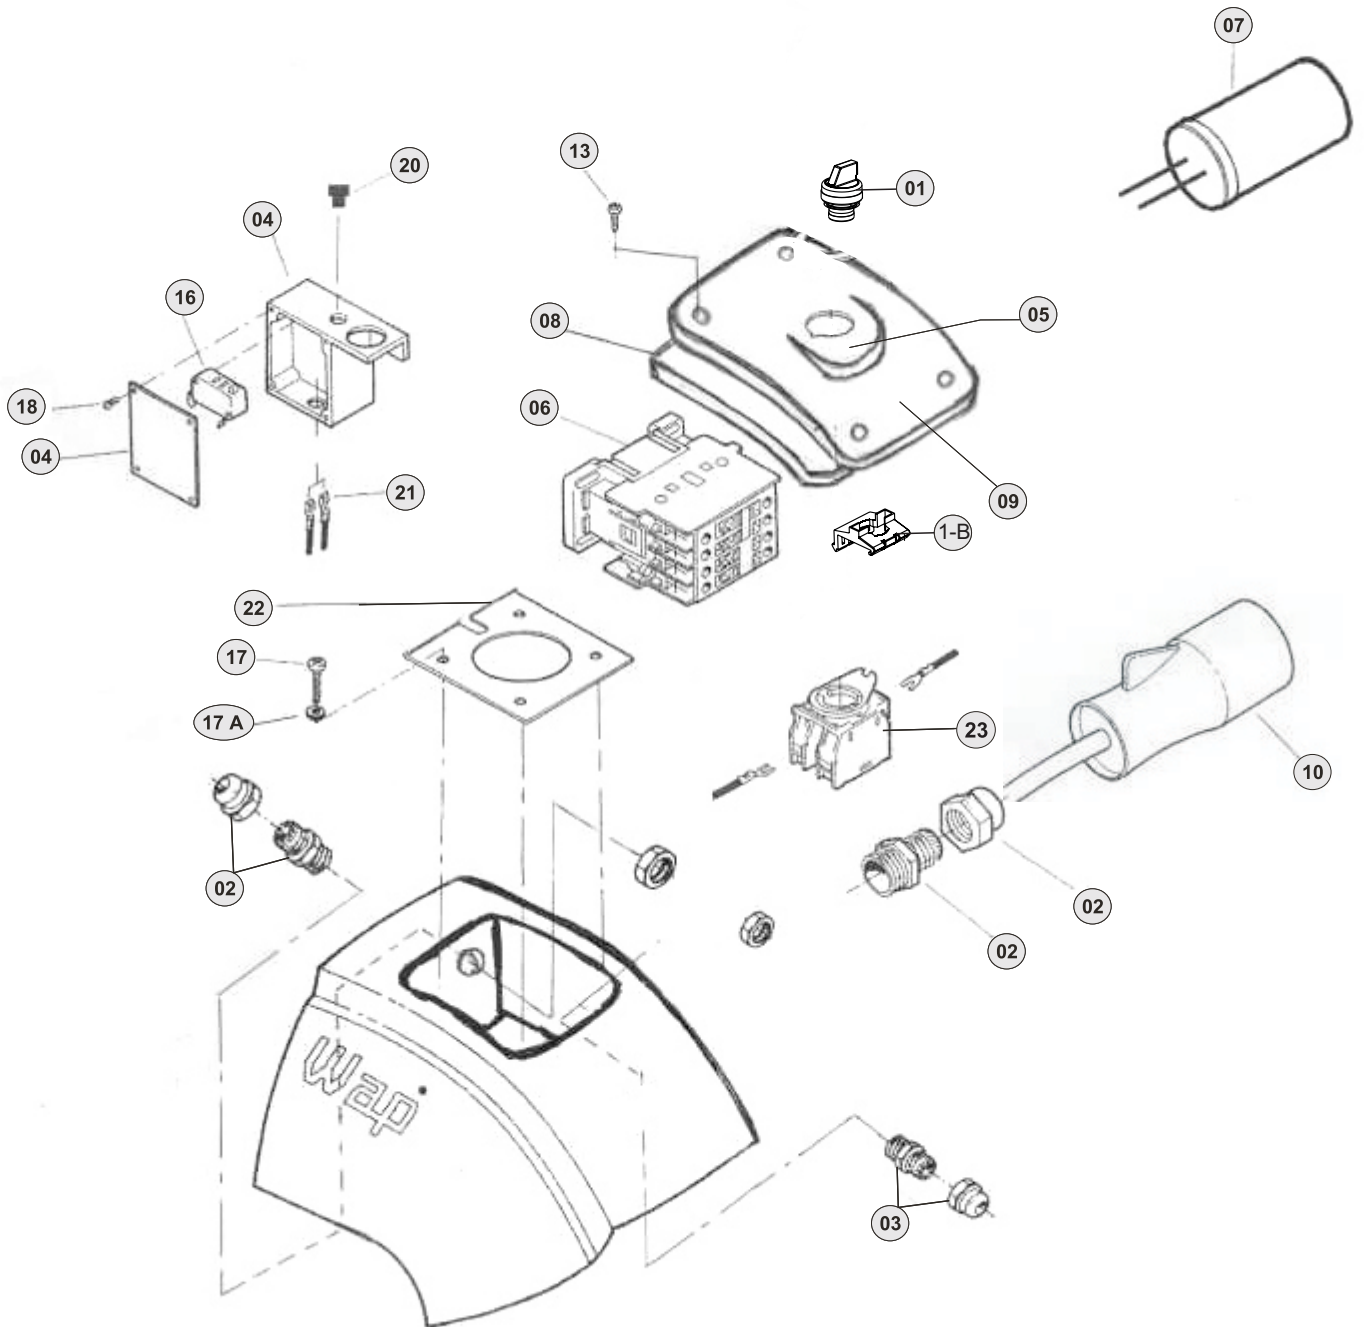

Wap[®]

LAVADORA DE ALTA PRESSÃO L1800 TRI (ECO & TST)

catálogo para reposição de peças

Agosto/2011
Rev. A

Modelo de Bomba Utilizado

WB5

Carenagem

POS.	CÓDIGO	DESCRIÇÃO	QTDE.
1	70000198	CHASSI L-1600 / L-2000 / L2400 CPL	1
2	70000290	ALAVANCA ESQUERDA L-1600 / L-2000 / L-2400	1
3	70000289	ALAVANCA DIREITA L-1600 / L-2000 / L-2400	1
4	W4362500	ALÇA LAVADORA WAP	1
5	70007007	PARAFUSO M6 X40	2
6	41511000	ARRUELA LISA M6	2
7	14127100	PORCA SEXTAVADA M6	2
8	70020030	MANIPULO 22 M5 X 10	4
9	70020032	RODA 250X55 PRETA COM CALOTA	2
10		ARRUELA LISA DA RODA (COD FORNECEDOR 27000677)	2
11	21532060	PINO TRAVA CUPLILHA 3/16	2
12	42165000	MOTOR L-1800 TRIFASICO 220V / 380V 3CV-90L	1
13	61062001	VENTOINHA MOTOR L	1
14	70020153	BORRACHA DE VEDAÇÃO 80X80X5	1
15	70007010	PARAFUSO SEXTAVADO M8X35	4
16	70001008	ARRUELA DE PRESSÃO 8MM	4
17	14144000	PORCA SEXTAVADA M8	4
18	50186000	ARRUELA LISA M8	4
19	70006002	PRENSA CABO PG-13,5 CZ	1
20	70020045	CAPO LINHA "L"- TST	1
20	70020148	CAPO LINHA "L"- EKO	1
21	70050394	ADESIVO MODELO L-1800 EKO	1
21	70050389	ADESIVO MODELO L-1800 TST	1
22	30001809	ADESIVO WAP 135X76	2
23	70052000	ADESIVO ALERTA	1
24	70020131	BOMBA AP WB5 5,75	1
24	70020254	BOMBA WB5 – SEM CABEÇOTE CPL	1
25	30003312	SAPATA	1
26	30010700	ROLAM 6204 ZZ TRASEIRO	1