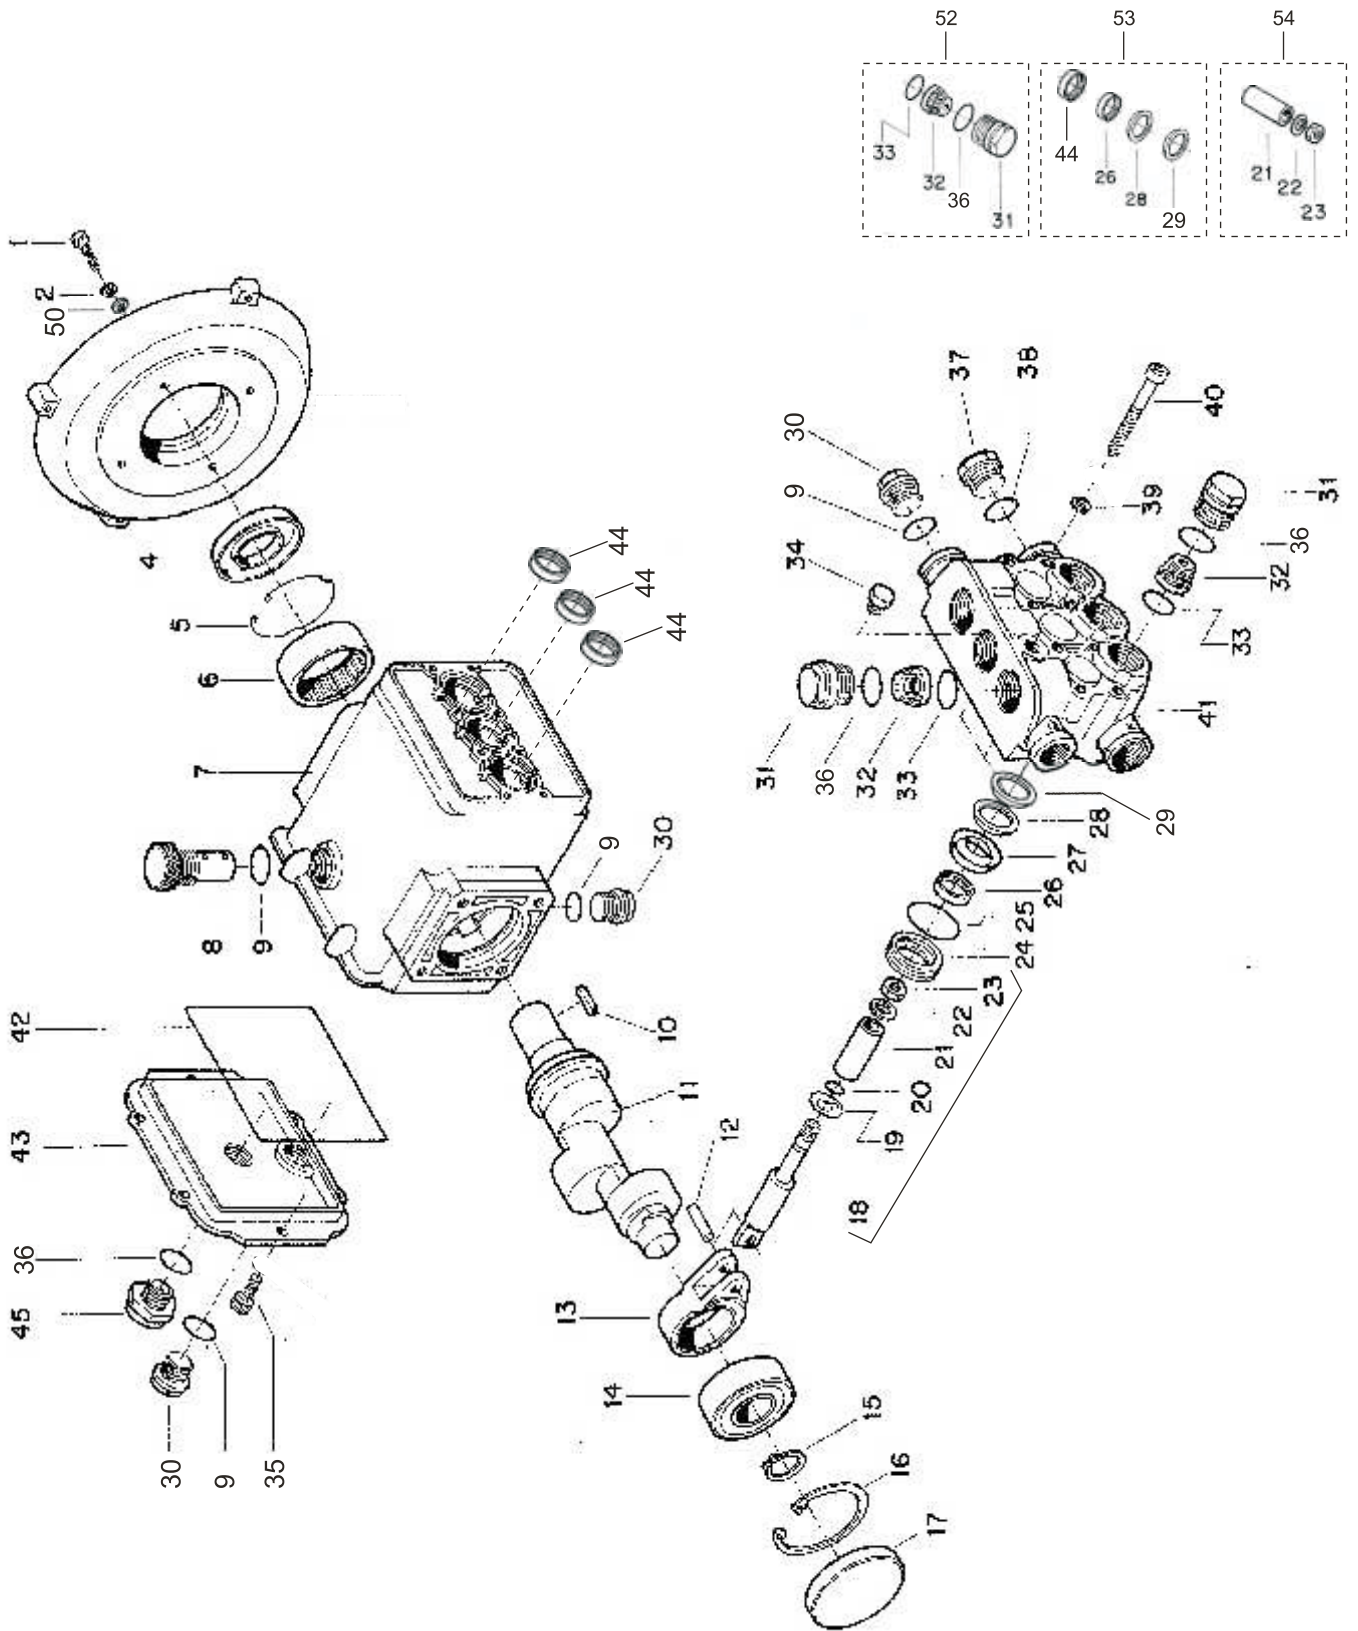

Bomba WB5

Bomba WB5

POS.	CÓDIGO	DESCRIÇÃO	QTDE.
1	70007009	PARAFUSO SEXTAVADO M8 X 25 ZN CL 8.8	4
2	70001008	ARRUELA DE PRESSÃO 8MM ZN	1
4	41019510	RETENTOR 25 X 52 X 7 BOMBA BR	1
5	13210800	ANEL DE SEGURANÇA ROLAMENTO BOMBA	1
6	13211900	ROLAMENTO AGULHA HK 4516	1
7	17800100	CARCAÇA BOMBA L	1
8	70020123	TAMPÃO COM RESPIRO 3/8 BSP	1
9	15001100	O-RING 14 X 1,78	1
10	13805200	CHAVETA 7 X 8 X 2,5	1
11	17801600	VIRABREQUIM 5,75 L-1800 WB5	1
12	17800500	PINO BIELA BOMBA	3
13	17800400	BIELA BOMBA	3
14	74011550	ROLAMENTO ESFERA 6304	1
15	17805500	ANEL ELÁSTICO EIXO 19MM DIN 472	1
16	12607900	ANEL DE SEGURANÇA BOMBA DIN 471	1
17	12667400	TAMPA LATERAL BOMBA	1
18	17800600	ASTE PISTÃO	3
19	12600910	ARRUELA DE LATÃO SEP PISTÃO	3
20	48048000	O-RING 4,48 X 1,78	3
21	17800700	PISTÃO CERÂMICO 15 X 8 X 35MM	3
22	12601000	ARRUELA COBRE PISTÃO 8,2 X 13 X 0,5MM	3
23	70020124	PORC SEXT BAIXA M8	3
24	17800900	GUIA PISTÃO CENTRAL L	3
25	42773000	O-RING 23,53 X 1,78	3
26	12604400	GAXETA 15 X 22 X 5,5 MOLE	3
27	17801000	GUIA PISTÃO POSTERIOR L	3
28	12601300	GAXETA 15 X 28 X 4 X 6,5 (CHEVRON / VITRON)	3
29	17801300	ANEL PRESSÃO GAXETA	3
30	19807400	TAMPÃO 3/8" BSP	3
31	12601620	TAMPÃO M22 X 1,5 VÁLVULA SUCÇÃO / PRESSÃO	6
32	70020242	VÁLVULA SP L	6
33	70061001	O-RING 15,54 X 2,62	6
34	62030100	TAMPÃO 1/8" BSP	1
35	50173000	PARAFUSO ALLEN M6 X 16 ZN	6
36	96016000	O-RING 17,8 X 2,62	6
37	82036100	TAMPÃO LATÃO 1/2" BSP	1
38	18010100	O-RING 17,5 X 2,0	1
39	13815500	ARRUELA CÔNICA ESTRIADA 6,4	8
40	13227300	PARAFUSO ALLEN M6 X 60 ZN	8
41	17800200	CABEÇOTE LATÃO	1
42	17805100	O-RING 108 X 3	1
43	17890100	TAMPA FRONTAL L	1
44	48445000	RETENTOR 14,2 X 24 X 5 VITON	3
45	70020003	VISOR ÓLEO 1/2" AL COM O-RING	1
50	50186000	ARRUELA LISA M8	4
52	18640000	KIT VÁLVULA S/P (6X POSIÇÃO N° 32,33,36)	1
53	33044445	KIT VEDAÇÃO BOMBA (3X POSIÇÃO N° 26,28,29,44)	1
54	27390000	KIT PISTÃO CERÂMICA (3X POSIÇÃO 19,20,21,22,23)	1