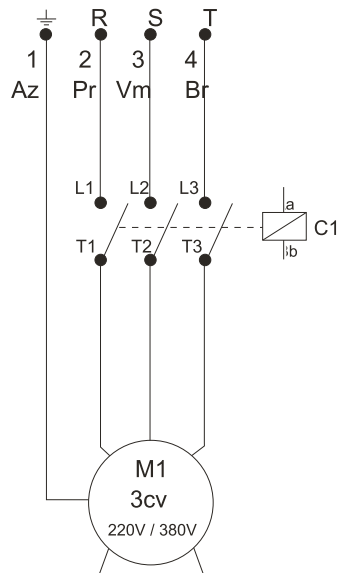

Esquema de força