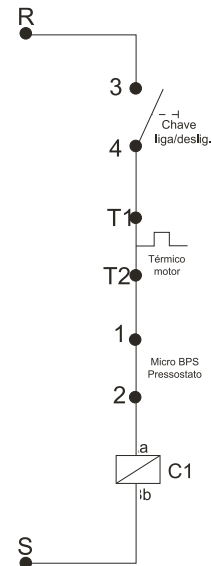

Esquema de comando