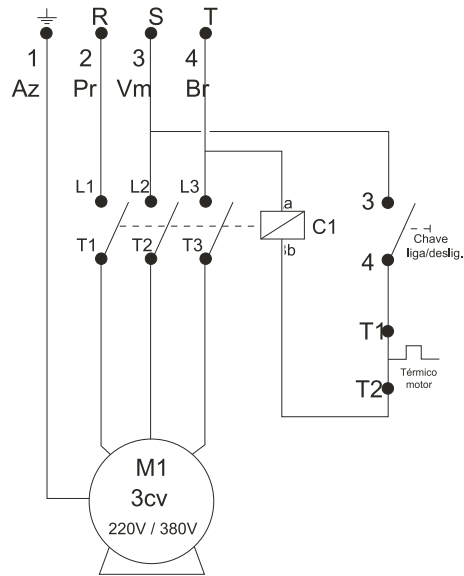

Mangueiras Alta Pressão

Mangueira Alta Pressão M27xM21

Manopla longa M27 Manopla longa M21

POS.	CÓDIGO	DESCRIÇÃO	QTDE.
14	63622230	O-RING 10,82 X 1,78	1
15	61115000	MANGUEIRA AP L 1/4 CPL 10M M27 x 1,5	1
15	61115020	MANGUEIRA AP L 1/4 CPL 20M M27 X 1,5	1
15	61115030	MANGUEIRA AP L 1/4 CPL 30M M27 X 1,5	1
19	49587000	O-RING 20,35 X 1,78	1
41	30010603	O-RING 8 X 2 (VENTURI)	1
42	70020053	VENTURI D-2,4 X 1,7 L 2200	1
43	43445000	O-RING 14 X 2 (VENTURI)	1
44	27000046	CONEXÃO EMENDA MANG M21 X M27 M/F	1
45	90000074	KIT TER MANG AP 1/4 M27 X 1,5 BOMBA	1
46	90000073	KIT TER MANG AP 1/4 M21 PISTOLA	1

Esquema completo

Esquema de força

Esquema de comando

L1800 EKO 220V / 380V

Esquema completo

Esquema de força

Esquema de comando

Marca de Profissional