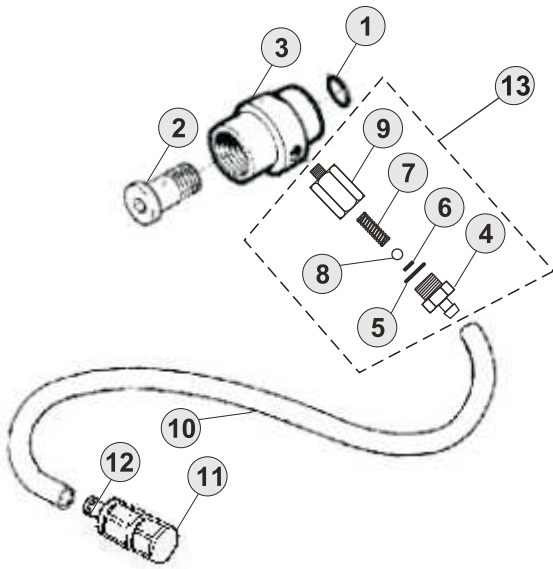

Mangueiras Alta Pressão

Mangueira Alta Pressão M27xM21

Manopla longa M27 Manopla longa M21

POS.	CÓDIGO	DESCRIÇÃO	QTDE.
14	63622230	O-RING 10,82 X 1,78	1
15	61115000	MANGUEIRA AP L 1/4 CPL 10M M27 x 1,5	1
15	61115020	MANGUEIRA AP L 1/4 CPL 20M M27 X 1,5	1
15	61115030	MANGUEIRA AP L 1/4 CPL 30M M27 X 1,5	1
19	49587000	O-RING 20,35 X 1,78	1
41	30010603	O-RING 8 X 2 (VENTURI)	1
42	70020053	VENTURI D-2,4 X 1,7 L 2200	1
43	43445000	O-RING 14 X 2 (VENTURI)	1
44	27000046	CONEXÃO EMENDA MANG M21 X M27 M/F	1
45	90000074	KIT TER MANG AP 1/4 M27 X 1,5 BOMBA	1
46	90000073	KIT TER MANG AP 1/4 M21 PISTOLA	1

Mangueira Alta Pressão M21xM21

(2X) Manopla curta M21

POS.	CÓDIGO	DESCRIÇÃO	QTDE.
47	61115022	MANGUEIRA AP 1/4 CPL 20M	1
47	61115023	MANGUEIRA AP 1/4 CPL 30M	1
47	61115002	MANGUEIRA AP 1/4 CPL 10M	1
48	20100588	ANEL O-RING 2-110	1
49	27000063	TERM EMENDA P/ MANG M21	1
50	90000073	KIT TER MANG AP 1/4 M21 BOMBA/PISTOLA	1
51	420015015	MANG AP DESENTUPIDORA DE CANOS 15M	1

SISTEMA DE ADITIVO 01

POS.	CÓDIGO	DESCRIÇÃO	QTDE.
1	70061001	O-RING 15,54 X 2,62	3
2	70000238	TAMPÃO DE AJUSTE 3/8" BPS	1
3	70000239	CONEXÃO DE SAÍDA ÁGUA VÁLVULA BPS M27 X 1,5	1
4	61242460	CORP INJ SHAMP PROF 1800	1
5	32000013	O-RING 11,1 X 1,78 70SH	1
6	32000015	O-RING 5,8 X 1,5	1
7	26025030	MOLA INJ SHAMP PROF 1800	1
8	17600900	ESFER ACO INOX D6	1
9	61214710	BICO INJET SHAMPOO	1
10	70013001	MANGUEIRA CRISTAL ¼ X 2,0 CPL	1
11	64141251	FILTRO SUCCÃO ADITIVO	1
12	70000111	ESPIGÃO MANGUEIRA 3/8"	1
13	61214700	INJET SHAMPOO CPL	1