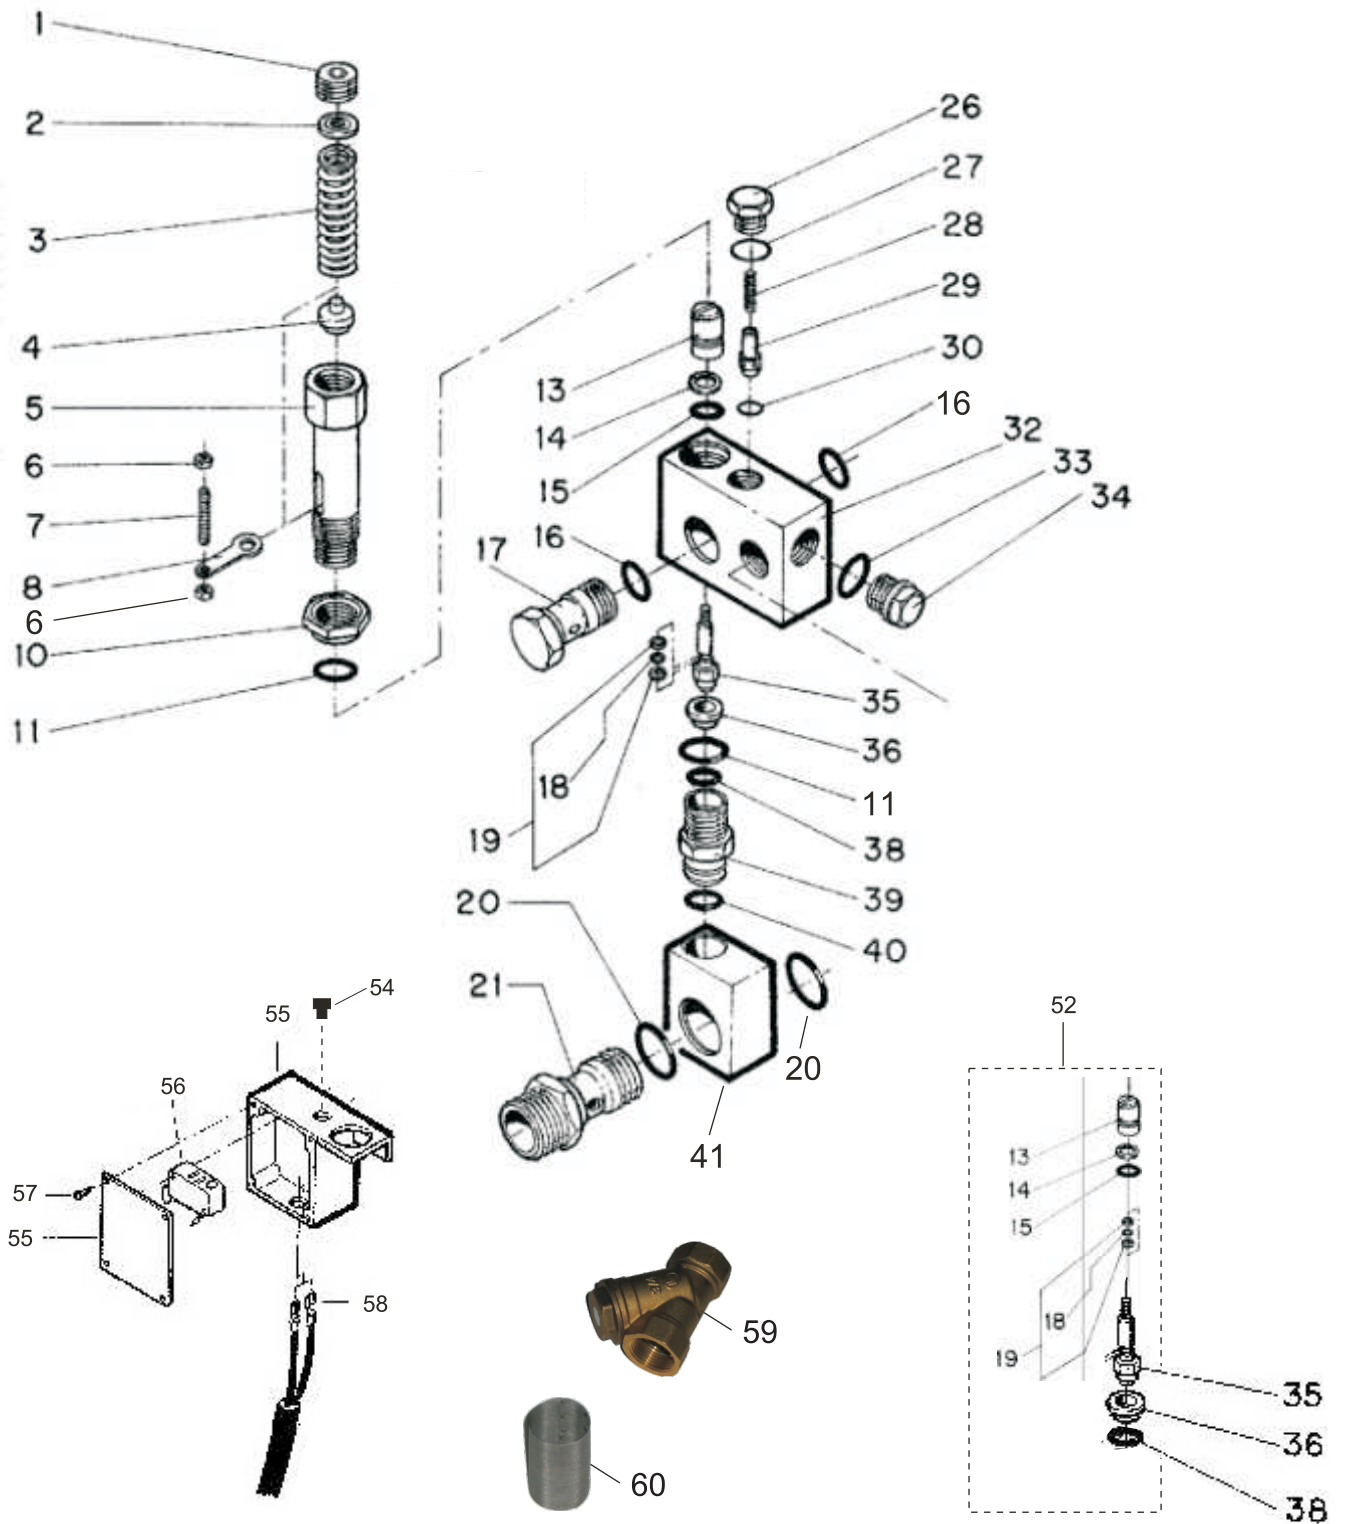

By-pass para Bomba WB5

By-pass para Bomba WB5

POS.	CÓDIGO	DESCRIÇÃO	QTDE.
1	70020115	PARAFUSO REGULADOR MOLA BPS	1
2	70020114	ARRUELA ENCOSTO MOLA BPS	1
3	50016400	MOLA COMPRESSÃO VÁLVULA BPS L 1600,2000 (LONGA)	1
4	70020116	BASE MOLA	1
5	70030001	GUIA DA MOLA TORRE LONGA L 1600 – L 2000	1
6	70020152	PORCA 3/16"	2
7	70020151	PARAFUSO ALLEN SC 3/16" X 1"	1
8	70020117	ACIONADOR MOCRISWITCH BPS	1
10	40973000	CONTRA-PORCA GUIA MOLA BPS 15/16 X 20 X 1	1
11	37560000	O-RING 13,94 X 2,62	2
13	61082	PORCA PISTÃO VÁLVULA BPS SUPERIOR	1
14	70000235	ANEL PARBACK 8 X 11 X 1,5	1
15	70061011	O-RING 7,65 X 1,78	1
16	15001000	O-RING 15,6 X 6 X 1,78 2016	1
17	70020108	PARAFUSO OCO 3/8 X 42	1
18	70020154	O-RING 3,9 X 1,8	1
19	70000236	ANEL PARBACK 4 X 7 X 1,5	2
20	40980000	O-RING 20,3 X 2,6	2
21	70020106	CONEXÃO ENTRADA SUÇÇÃO BPS	1
21A	70020075	CONEX ENTR SUÇÇ 1/2X3/4 BPS M/M (EKO)	1
26	40991000	TAMPÃO CARÇAÇA BPS L	1
27	63622230	O-RING 10,82 X 1,78	1
28	70020102	MOLA VÁLVULA RETENÇÃO 27,5X 5,5	1
29	70020118	VÁLVULA RETENÇÃO BPS	1
30	70000237	O-RING 4,42 X 2,62	1
32	70020107	CORPO BPS	1
33	15001100	O-RING 14 X 1,78	1
34	19807400	TAMPÃO LATERAL 3/8" CARÇAÇA BPS L	1
35	61082	PISTÃO VÁLVULA BPS	1
36	70020110	ASSENTO INOX VÁLVULA BPS	1
38	63522230	O-RING 10,82 X 1,78	1
39	70020109	CONEXÃO BLOCO CARÇAÇA M18 X 1,5	1
40	70061004	O-RING 10,77 X 2,62	1
41	70020105	BLOCO UNIÃO BPS	1
52	61082	KIT REPARO VEDAÇÃO BPS	1
54	70000181	BORRACHA VEDAÇÃO MICRO	1
55	70000276	CAIXA TAMPA MICROSWITCH	1
56	38215100	MICROSWITCH	1
57	70020155	PARAFUSO AA 2,9 X 9,5 FC-CP-ZN	4
58	70000260	CABO MICROSWITCH 2 X 1,5 670MM	1
59	70060010	CORPO FILTRO 3/4	1
60	70060020	ELEMENTO FILTRO 3/4	1

BY-PASS COMPLETO

70020150	BY PASS BOMBA WB5 (UNIÃO LONGA) L1600/1800/2000	1