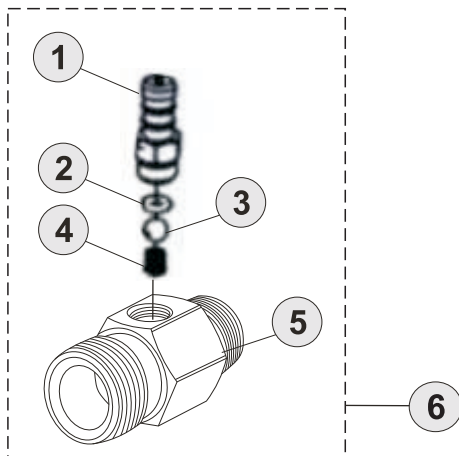

SISTEMA DE ADITIVO 02

POS	CÓDIGO	DESCRIÇÃO	QTDE.
1	70000404	ESPIGÃO P/ ADITIVO TERM/L	1
2	70020154	O-RING 3,9 X 1,8 (6641)	1
3	20011120	ESFERA 5,5MM ACO INOX 304	1
4	13239000	MOLA CONICA CONX SUCC INOX	1
5	70019909	CONEXÃO SAÍDA AP	1
6	61214720	CONEXÃO SAÍDA AP INJET SHAMPOO CPL	1