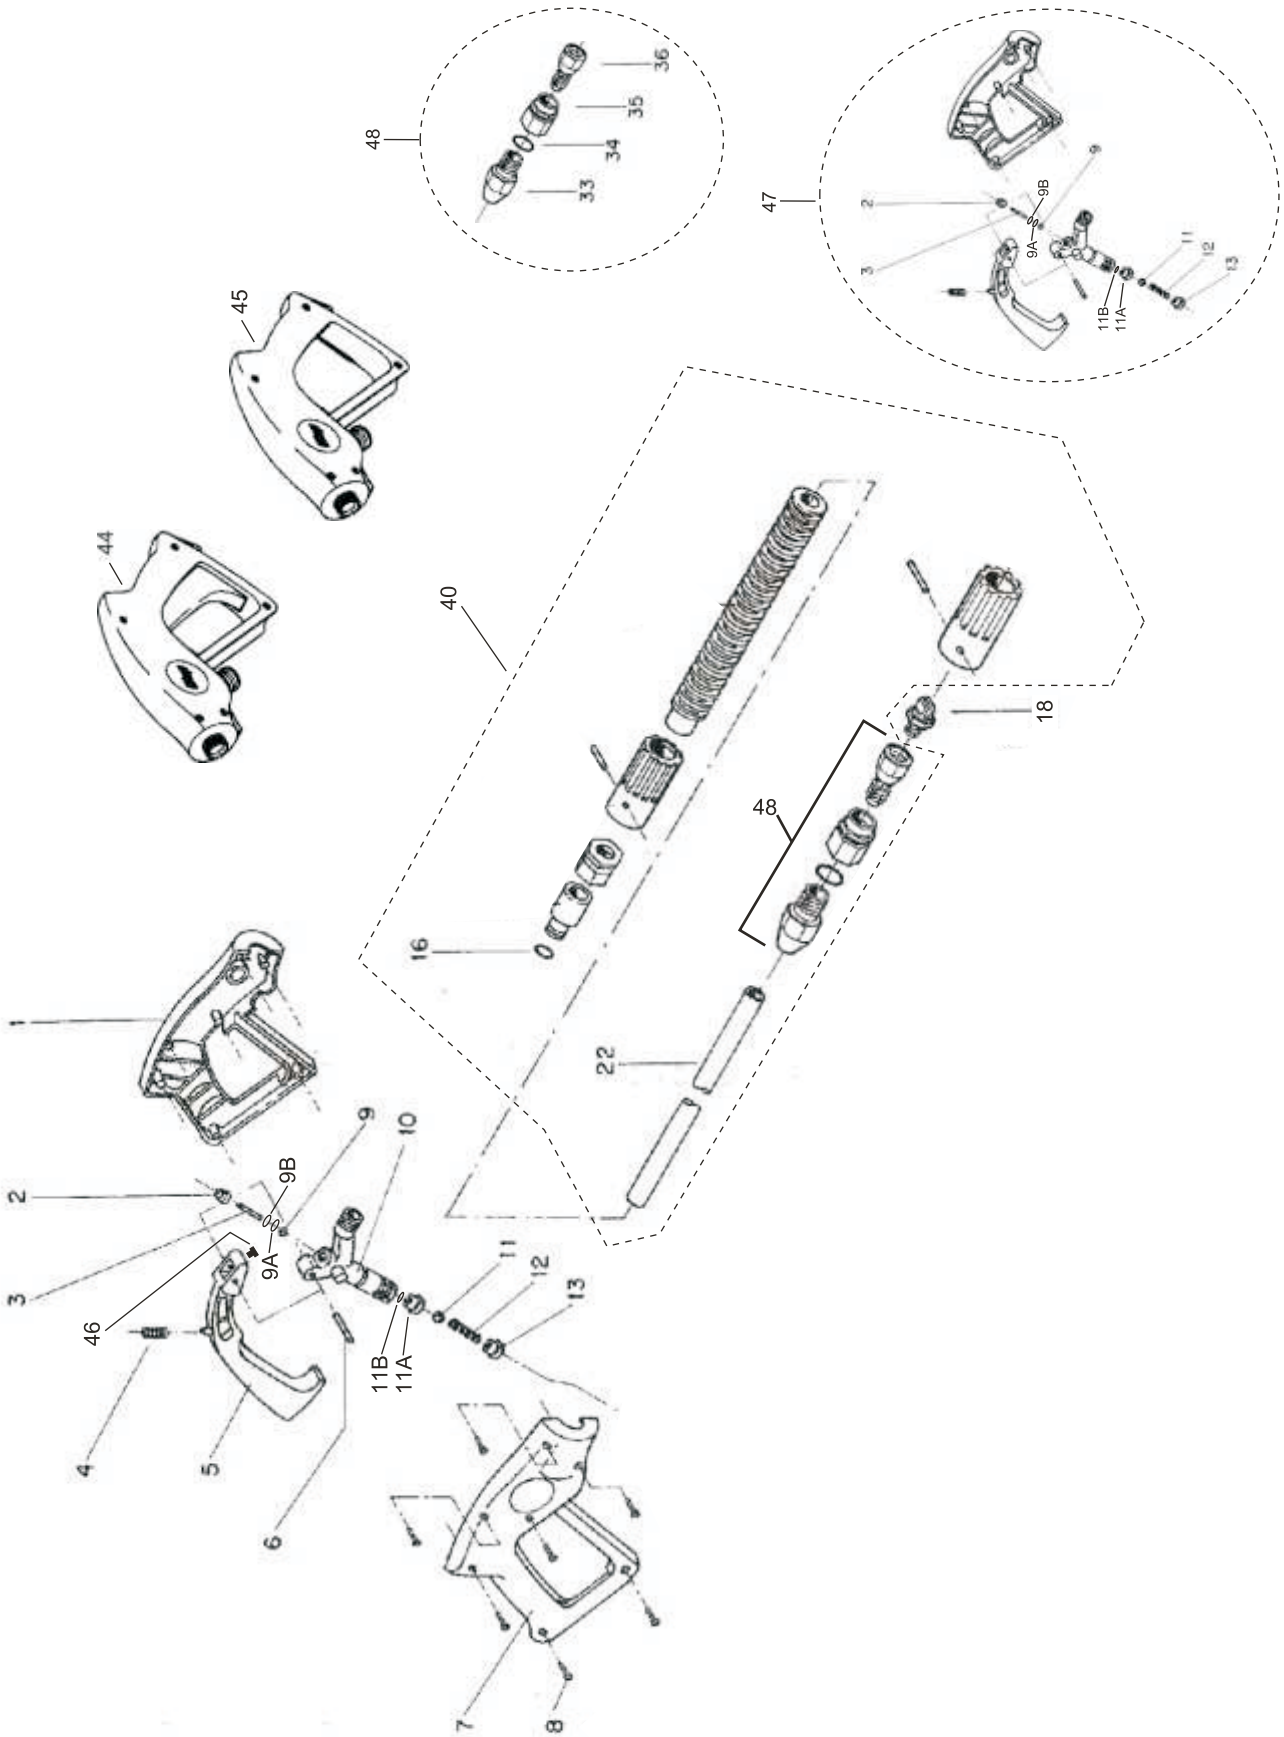

Pistola

POS.	CÓDIGO	DESCRIÇÃO	QTDE.
1	70060021	CAPA PISTOLA ESQUERDA	1
2	70060015	GUIA PISTÃO PISTOLA	1
3	70060013	PISTÃO PISTOLA	1
4	70060022	MOLA GATILHO	1
5	70060023	GATILHO	1
6	70060012	PINO GATILHO	1
7	70060019	CAPA PISTOLA DIREITA	1
8	70020120	PARAFUSO AA 3,5 X 19 CP-FC ZN	1
9	70061011	O-RING 7,65 X 1,78	1
9A	42773001	O-RING 2,9 X 1,78	1
9B	70060018	ANEL PARBACK 6 X 3 NYLON	1
10	70060011	CORPO VÁLVULA PISTOLA	1
11	74019100	ESFERA INOX	1
11A	70060014	PORTA ESFERA	1
11B	70061011	O-RING 7,65 X 1,78	1
12	70060017	MOLA VÁLVULA PISTOLA	1
13	70060016	PORTA MOLA VÁLVULA PISTOLA	1
16	63624790	O-RING 7,59 X 2,62	1
18	8097	BICO W-1504 1/8 MEG	1
40	70018005	LANÇA CPL (17,18,19,20,21,33,35,36,38)	1
44	61035000	PISTOLA CPL WAP TST (COM GATILHO)	1
45	61035001	PISTOLA CPL WAP EKO (SEM GATILHO)	1
46	70020121	INSERTO GATILHO PISTOLA	1
47	61041000	KIT REPARO DA PISTOLA (2,3,9,9A,9B,11,11A,11B,12,13)	1
48	70020669	KIT BICO REPARO COMBINADO (33,34,35,36)	1