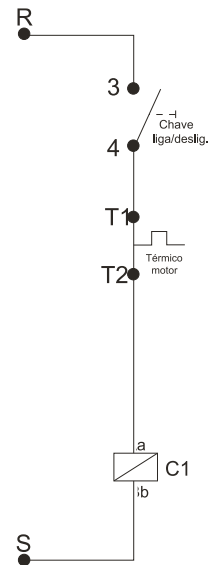

Esquema de comando