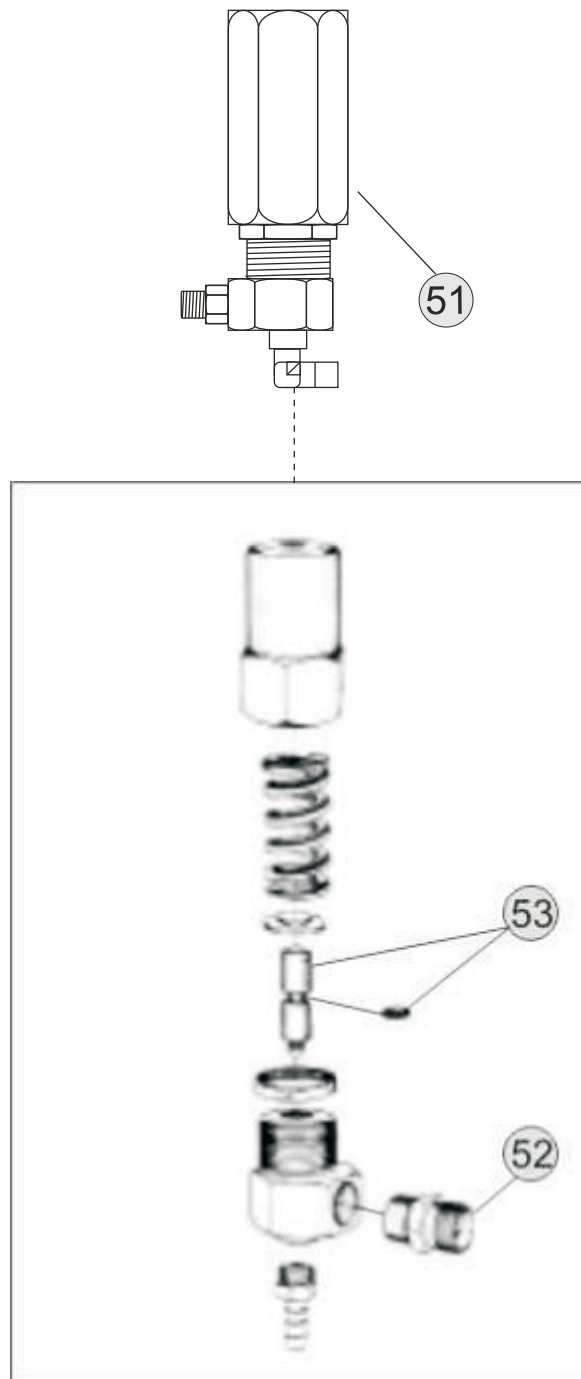

Válvula de Segurança (EKO)

POS.	CÓDIGO	DESCRIÇÃO	Quant.
51	70008002	VÁLVULA DE SEGURANÇA L EKO CPL	1
52	70020051	CONEXÃO 3/8XM18	1
53	70020330	PISTÃO VÁLVULA DE SEGURANÇA WAP COM O-RING	1